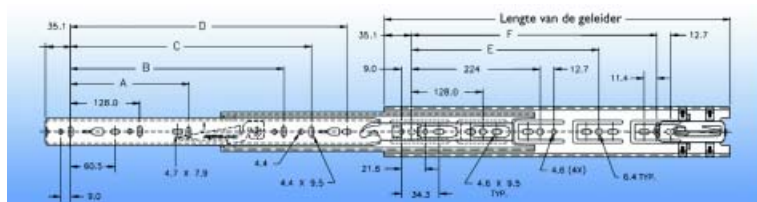

SL	TR	A	B	C	D	E	F	G	H
500	508	224	320	416	-	442	224	416	-
550	559	224	-	416	-	492	224	352	448
600	610	224	-	416	-	542	224	352	480
650	660	224	-	416	544	592	224	352	544

Zelfsluitende Accuride geleider type 3832HDSC

- dit type geleider heeft dezelfde eigenschappen als het type 3832SC, maar heeft een grotere sluitkracht (2,7 tot 4,1 kg/geleider i.p.v. 1,4 tot 2,7 kg/geleider)
- draagkracht 45 kg (geleiders van 450 mm)
- dubbel uittrekbaar
- zelfsluitend
- universeel boorpatroon
- met sluiting
- demonteerbaar
- per paar

Bestelnr.	Afwerking	Lengte	Verpakking
032210	verzinkt	500 mm	10
032211	verzinkt	550 mm	10
032212	verzinkt	600 mm	10
032213	verzinkt	650 mm	10

Hulpstuk voor bodembevestiging van type 3832HDSC

- de geleider kan hierdoor aan de bodem bevestigd worden
- het hulpstuk voor de 550 mm geleiders kan ook gebruikt worden voor de 600 en 650 mm geleiders
- per paar

Bestelnr.	Afwerking	Lengte	Verpakking
031356	verzinkt	400 mm	25
031357	verzinkt	450 mm	25
031358	verzinkt	500 mm	25
031359	verzinkt	550 mm	25