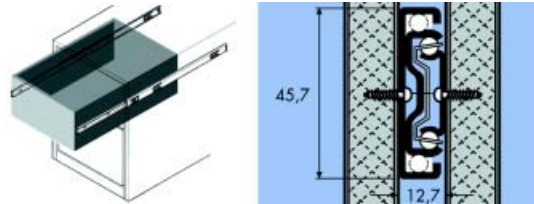

SL	TR	A	B	C	D	E	F	G	H
300	305	-	-	-	-	242	224	-	-
350	355	-	-	-	-	292	224	-	-
400	406	-	320	-	-	342	224	320	-
450	457	-	320	-	-	392	224	352	-
500	508	224	320	416	-	442	224	416	-
550	559	224	-	416	-	492	224	352	448
600	610	224	-	416	-	542	224	352	480
650	660	224	-	416	544	592	224	352	544

Zelfsluitende Accuride geleider type 3832SC

- draagkracht 45 kg (geleiders van 450 mm)

- dubbel uittrekbaar
- zelfsluitend
- universeel boorpatroon
- met sluiting
- demonteerbaar
- per paar

Bestelnr.	Afwerking	Lengte	Verpakking
031769	verzinkt	300 mm	10
031770	verzinkt	350 mm	10
031771	verzinkt	400 mm	10
031772	verzinkt	450 mm	10
031773	verzinkt	500 mm	10
031774	verzinkt	550 mm	10
031775	verzinkt	600 mm	10
031776	verzinkt	650 mm	10
031753	zwart verzinkt	300 mm	10
031754	zwart verzinkt	350 mm	10
031755	zwart verzinkt	400 mm	10
031756	zwart verzinkt	450 mm	10
031757	zwart verzinkt	500 mm	10
031758	zwart verzinkt	550 mm	10
031759	zwart verzinkt	600 mm	10
031760	zwart verzinkt	650 mm	10

Hulpstuk voor bodembevestiging van type 3832SC

- de geleider kan hierdoor aan de bodem bevestigd worden
- het hulpstuk voor de 550 mm geleiders kan ook gebruikt worden voor de 600 en 650 mm geleiders
- per paar

Bestelnr.	Afwerking	Lengte	Verpakking
031356	verzinkt	400 mm	25
031357	verzinkt	450 mm	25
031358	verzinkt	500 mm	25
031359	verzinkt	550 mm	25