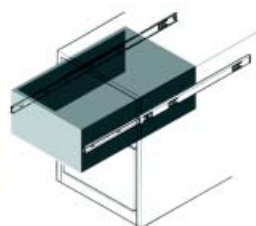

SL	TR	A	B	C	D	E	F	G	H
250	254	-	-	-	-	192	-	-	-
300	305	-	-	-	-	242	224	-	-
350	355	-	-	-	-	292	224	-	-
400	406	-	320	-	-	342	224	320	-
450	457	-	320	-	-	392	224	352	-
500	508	224	320	416	-	442	224	416	-
550	559	224	-	416	-	492	224	352	448
600	610	224	-	416	-	542	224	352	480
650	660	224	-	416	544	592	224	352	544
700	711	224	320	416	544	642	224	352	544

Accuride geleider type 3832B

- draagkracht 45 kg (geleiders van 450 mm)

- dubbel uittrekbaar
- universeel boorpatroon
- met sluiting
- demonteerbaar
- per paar

Bestelnr.	Afwerking	Lengte	Verpakking
031428	verzinkt	250 mm	10
031429	verzinkt	300 mm	10
031430	verzinkt	350 mm	10
031352	verzinkt	400 mm	10
031353	verzinkt	450 mm	10
031354	verzinkt	500 mm	10
031355	verzinkt	550 mm	10
031432	verzinkt	600 mm	10
031433	verzinkt	650 mm	10
031434	verzinkt	700 mm	10
031435	zwart verzinkt	250 mm	10
031436	zwart verzinkt	300 mm	10
031437	zwart verzinkt	350 mm	10
031438	zwart verzinkt	400 mm	10
031439	zwart verzinkt	450 mm	10
031440	zwart verzinkt	500 mm	10
031441	zwart verzinkt	550 mm	10
031442	zwart verzinkt	600 mm	10
031443	zwart verzinkt	650 mm	10
031444	zwart verzinkt	700 mm	10

Hulpstuk voor bodembevestiging van type 2132 en 3832B

- de geleider kan hierdoor aan de bodem bevestigd worden
- het hulpstuk voor de 550 mm geleiders kan ook gebruikt worden voor de 600, 650 en 700 mm geleiders
- per paar

Bestelnr.	Afwerking	Lengte	Verpakking
031356	verzinkt	400 mm	25
031357	verzinkt	450 mm	25
031358	verzinkt	500 mm	25
031359	verzinkt	550 mm	25