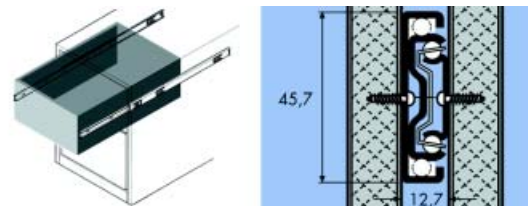

SL	TR	A	B	C	D	E	F	G	H
500	508	224	320	416	-	442	224	416	-
550	559	224	-	416	-	492	224	352	448
600	610	224	-	416	-	542	224	352	480
650	660	224	-	416	544	592	224	352	544

Zelfsluitende Accuride geleider type 3832HDSC

- dit type geleider heeft dezelfde eigenschappen als het type 3832SC, maar heeft een grotere sluitkracht (2,7 tot 4,1 kg/geleider i.p.v. 1,4 tot 2,7 kg/geleider)
- draagkracht 45 kg (geleiders van 450 mm)
- dubbel uittrekbaar
- zelfsluitend
- universeel boorpatroon
- met sluiting
- demonteerbaar
- per paar

Bestelnr.	Afwerking	Lengte	Verpakking
032210	verzinkt	500 mm	10
032211	verzinkt	550 mm	10
032212	verzinkt	600 mm	10
032213	verzinkt	650 mm	10

Hulpstuk voor bodembevestiging van type 3832HDSC

- de geleider kan hierdoor aan de bodem bevestigd worden
- het hulpstuk voor de 550 mm geleiders kan ook gebruikt worden voor de 600 en 650 mm geleiders
- per paar

Bestelnr.	Afwerking	Lengte	Verpakking
031356	verzinkt	400 mm	25
031357	verzinkt	450 mm	25
031358	verzinkt	500 mm	25
031359	verzinkt	550 mm	25