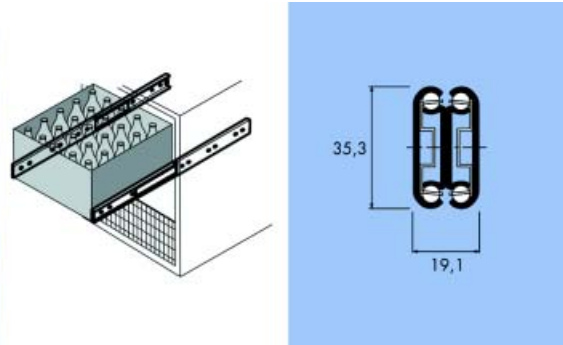

Accuride geleader type 532 ISC

- draagkracht 120 kg (geleiders van 450 mm),
draagkracht bij bodemmontage: 35 kg

- dubbel uittrekbaar
- zelfsluitend
- boorpatroon: 32 mm
- met sluiting
- voor zijwand- en bodemmontage
- niet demonteerbaar
- per paar

Bestelnr.	Afwerking	Lengte	Verpakking
032214	verzinkt	300 mm	10
032215	verzinkt	350 mm	10
032216	verzinkt	400 mm	10
032217	verzinkt	450 mm	10
032218	verzinkt	500 mm	10
032219	verzinkt	550 mm	10
032220	verzinkt	600 mm	10
032221	verzinkt	700 mm	10
032222	verzinkt	800 mm	10