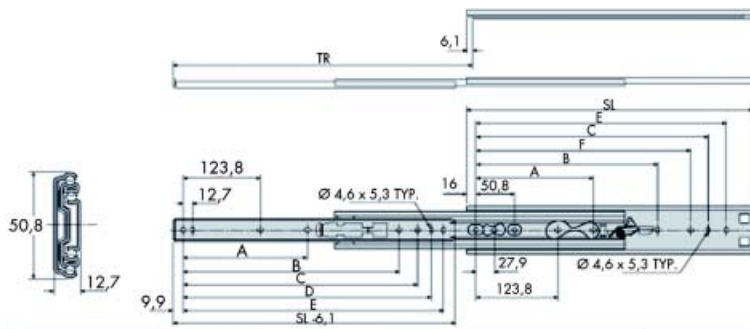

Accuride geleider type 3307

- draagkracht 68 kg
- dubbel uittrekbaar
- blokkering in open toestand
- geruisloze sluiting
- per paar

3307	mm								kg	
	SL	TR	A	B	C	D	E	F	W	L
DZ3307-0012-2	305	330	-	-	234.9	247.6	260.3	209.5	1.20	68
DZ3307-0014-2	356	381	-	-	285.7	298.4	311.1	260.3	1.41	67
DZ3307-0016-2	406	432	-	-	336.5	349.2	361.9	311.1	1.59	67
DZ3307-0018-2	457	483	177.8	314.4	387.3	400.0	412.7	361.9	1.82	66
DZ3307-0020-2	508	533	203.2	365.2	438.1	450.8	463.5	412.7	2.00	66
DZ3307-0022-2	559	584	228.6	416.0	488.9	501.6	514.3	463.5	2.23	64
DZ3307-0024-2	610	635	254.0	466.8	539.7	552.4	565.1	514.3	2.41	61
DZ3307-0026-2	660	686	279.4	517.6	590.5	603.2	615.9	565.1	2.64	58
DZ3307-0028-2	711	737	304.8	568.4	641.3	654.0	666.7	615.9	2.81	55

Bestelnr.	Afwerking	Lengte	Verpakking
032155	verzinkt	305 mm	|
032156	verzinkt	356 mm	|
032157	verzinkt	406 mm	|
032158	verzinkt	457 mm	|
032159	verzinkt	508 mm	|
032160	verzinkt	559 mm	|
032161	verzinkt	610 mm	|
032162	verzinkt	660 mm	|
032163	verzinkt	711 mm	|