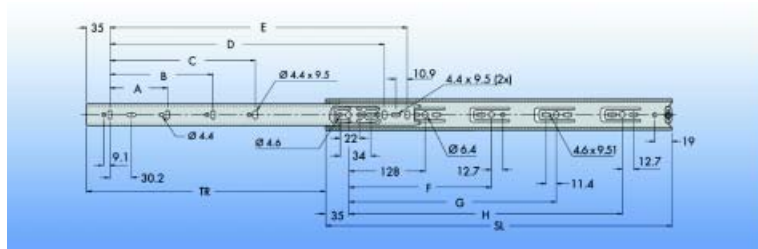

ACCURIDE GELEIDERS

ACCURIDE GELEIDERS

Alle Accuride geleiders zijn kwaliteitsproducten. De geleiders en kogelhouders worden vervaardigd uit koud gewalst staal. Pas na de bewerking worden de onderdelen verzinkt. De kogellagers bestaan uit carbon chroomstaal, bij de montage gesmeerd voor de ganse gebruiksduur met temperatuurbestendig vet. De draagkracht wordt louter informatief opgegeven voor een geleider van 450 mm. Een andere lengte van de geleider alsook de breedte van de lade beïnvloeden in belangrijke mate de draagkracht.