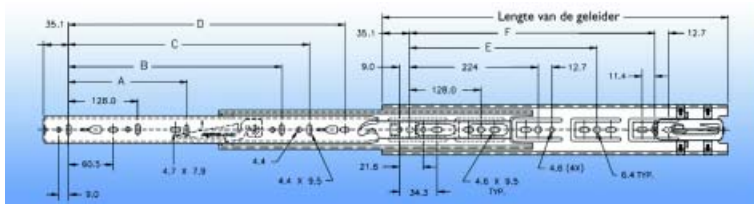

SL	TR	A	B	C	D	E	F	G	H
300	305	-	-	-	-	242	224	-	-
350	355	-	-	-	-	292	224	-	-
400	406	-	320	-	-	342	224	320	-
450	457	-	320	-	-	392	224	352	-
500	508	224	320	416	-	442	224	416	-
550	559	224	-	416	-	492	224	352	448
600	610	224	-	416	-	542	224	352	480
650	660	224	-	416	544	592	224	352	544

Zelfsluitende Accuride geleider type 3832SC

- draagkracht 45 kg (geleiders van 450 mm)

- dubbel uittrekbaar
- zelfsluitend
- universeel boorpatroon
- met sluiting
- demonteerbaar
- per paar

Bestelnr.	Afwerking	Lengte	Verpakking
031769	verzinkt	300 mm	10
031770	verzinkt	350 mm	10
031771	verzinkt	400 mm	10
031772	verzinkt	450 mm	10
031773	verzinkt	500 mm	10
031774	verzinkt	550 mm	10
031775	verzinkt	600 mm	10
031776	verzinkt	650 mm	10
031753	zwart verzinkt	300 mm	10
031754	zwart verzinkt	350 mm	10
031755	zwart verzinkt	400 mm	10
031756	zwart verzinkt	450 mm	10
031757	zwart verzinkt	500 mm	10
031758	zwart verzinkt	550 mm	10
031759	zwart verzinkt	600 mm	10
031760	zwart verzinkt	650 mm	10

Hulpstuk voor bodembevestiging van type 3832SC

- de geleider kan hierdoor aan de bodem bevestigd worden
- het hulpstuk voor de 550 mm geleiders kan ook gebruikt worden voor de 600 en 650 mm geleiders
- per paar

Bestelnr.	Afwerking	Lengte	Verpakking
031356	verzinkt	400 mm	25
031357	verzinkt	450 mm	25
031358	verzinkt	500 mm	25
031359	verzinkt	550 mm	25