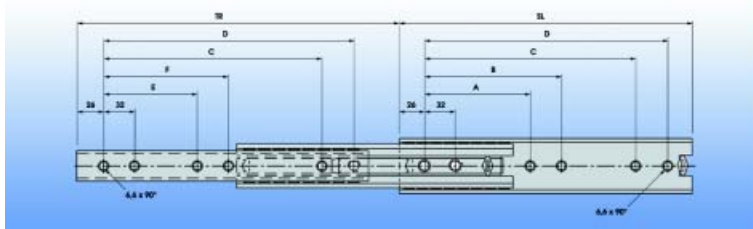

Accuride geleider type 2601

- draagkracht 32 kg (geleiders van 450 mm)

- dubbel uittrekbaar
- boorpatroon: 32 mm
- met sluiting
- niet demonteerbaar
- per paar

Bestelnr.	Afwerking	Lengte	Verpakking
030869	verzinkt	200 mm	10
030870	verzinkt	250 mm	10
030871	verzinkt	300 mm	10
030872	verzinkt	350 mm	10
030873	verzinkt	400 mm	10
030874	verzinkt	450 mm	10
030875	verzinkt	500 mm	10
030876	verzinkt	550 mm	10