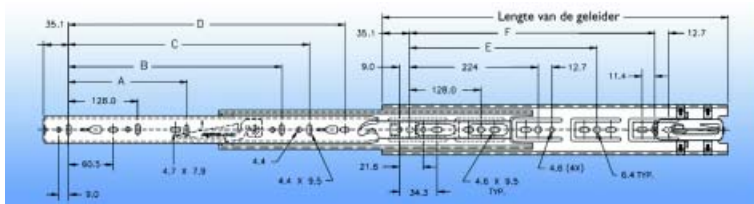

SL	TR	A	B	C	D	E	F	G	H
300	305	-	-	-	-	242	224	-	-
350	355	-	-	-	-	292	224	-	-
400	406	-	320	-	-	342	224	320	-
450	457	-	320	-	-	392	224	352	-
500	508	224	320	416	-	442	224	416	-
550	559	224	-	416	-	492	224	352	448
600	610	224	-	416	-	542	224	352	480
650	660	224	-	416	544	592	224	352	544

Zelfsluitende Accuride geleider type 3832SC met delrin lagers

- delrin is een kunststof met zelfsmerende eigenschappen
- draagkracht 45 kg (geleiders van 450 mm)
- dubbel uittrekbaar
- zelfsluitend
- universeel boorpatroon
- met sluiting
- demonteerbaar
- per paar

Bestelnr.	Afwerking	Lengte	Verpakking
031761	wit	300 mm	10
031762	wit	350 mm	10
031763	wit	400 mm	10
031764	wit	450 mm	10
031765	wit	500 mm	10
031766	wit	550 mm	10
031767	wit	600 mm	10
031768	wit	650 mm	10

Hulpstuk voor bodembevestiging van type 3832SC met delrin lagers

- de geleider kan hierdoor aan de bodem bevestigd worden
- het hulpstuk voor de 550 mm geleiders kan ook gebruikt worden voor de 600 en 650 mm geleiders
- per paar

Bestelnr.	Afwerking	Lengte	Verpakking
031524	wit	400 mm	10
031525	wit	450 mm	10
031526	wit	500 mm	10
031527	wit	550 mm	10