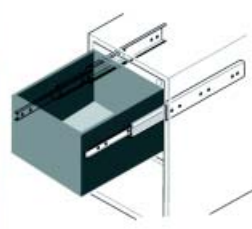

Accuride geleider type 2601

- draagkracht 32 kg (geleiders van 450 mm)

- dubbel uittrekbaar
- boorpatroon: 32 mm
- met sluiting
- niet demonteerbaar
- per paar

Bestelnr.	Afwerking	Lengte	Verpakking
030869	verzinkt	200 mm	10
030870	verzinkt	250 mm	10
030871	verzinkt	300 mm	10
030872	verzinkt	350 mm	10
030873	verzinkt	400 mm	10
030874	verzinkt	450 mm	10
030875	verzinkt	500 mm	10
030876	verzinkt	550 mm	10