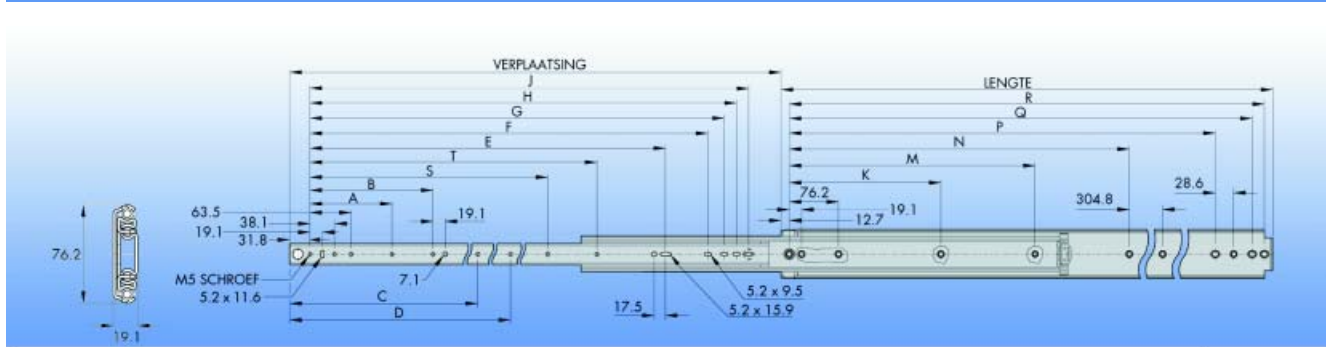

AFMETINGEN																			Kilogram per paar	
Lengte	verpl. ± 3,2	A	B	C	D	E	F	G	H	J	K	M	N	P	Q	R	S	T	gewicht geleiders	draagkracht
812,8	812,8	127,0	190,5	368,3	-	601,7	661,9	687,3	706,4	725,4	234,9	393,7	552,5	711,2	768,4	787,4	-	-	8,18	218
914,4	914,4	127,0	190,5	368,3	520,7	703,3	763,5	788,9	807,9	827,0	234,9	444,5	854,1	812,8	870,0	889,0	-	-	9,32	209
1219,2	1219,2	127,0	190,5	368,3	520,7	1008,1	1068,3	1093,7	1112,8	1131,8	234,9	596,9	958,8	1117,6	1174,8	1193,8	825,5	-	12,27	182
1524,0	1524,0	127,0	190,5	368,3	520,7	1312,9	1373,1	1398,5	1417,6	1436,6	234,9	596,6	958,9	1422,4	1479,6	1498,6	825,5	1130,3	15,45	154