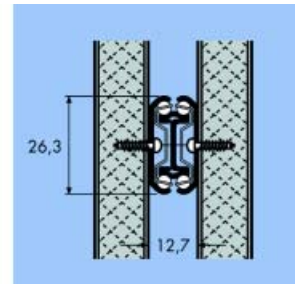

SL	TR	A	B	C	D	E
200	209	128	-	-	-	-
250	259	128	-	-	-	-
300	308	128	224	-	-	-
350	357	128	224	-	-	-
400	406	128	224	320	-	-
450	456	128	224	352	-	-
500	505	128	224	352	416	-
550	554	128	224	352	448	489

Accuride geleider type 2601

- draagkracht 32 kg (geleiders van 450 mm)

- dubbel uittrekbaar
- boorpatroon: 32 mm
- met sluiting
- niet demonteerbaar
- per paar

Bestelnr.	Afwerking	Lengte	Verpakking
030869	verzinkt	200 mm	10
030870	verzinkt	250 mm	10
030871	verzinkt	300 mm	10
030872	verzinkt	350 mm	10
030873	verzinkt	400 mm	10
030874	verzinkt	450 mm	10
030875	verzinkt	500 mm	10
030876	verzinkt	550 mm	10

SL	TR	A	B	C	D	E	F
300	323.5	-	-	192	224	-	-
350	373.5	-	-	224	256	-	-
400	423.5	160	192	288	320	128	160
450	473.5	160	192	320	352	128	160
500	523.5	192	224	384	416	160	192
550	573.5	192	224	416	448	160	192
600	623.5	256	288	480	512	192	256
700	723.5	288	320	576	608	256	288
790	802.5	352	384	672	704	320	352

Accuride geleider type 5321

- draagkracht 160 kg (geleiders van 450 mm),
draagkracht bij bodemmontage: 35 kg

- dubbel uittrekbaar
- boorpatroon: 32 mm
- met sluiting
- voor zijwand- en bodemmontage
- niet demonteerbaar
- per paar

Bestelnr.	Afwerking	Lengte	Verpakking
030880	verzinkt	300 mm	5
030881	verzinkt	350 mm	5
030882	verzinkt	400 mm	5
030883	verzinkt	450 mm	5
030884	verzinkt	500 mm	5
030885	verzinkt	550 mm	5
030886	verzinkt	600 mm	5
030887	verzinkt	700 mm	5
030888	verzinkt	790 mm	5