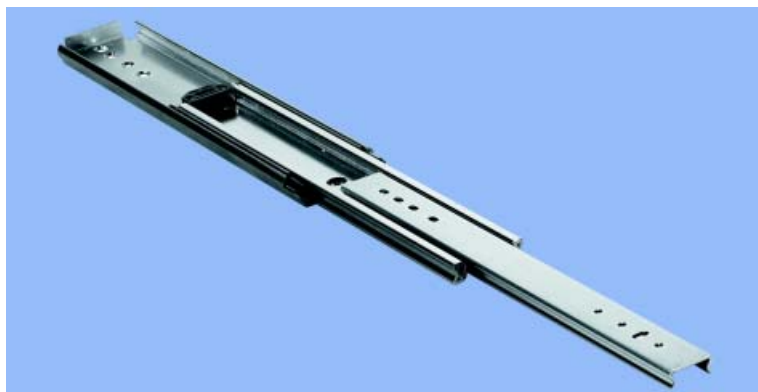

Accuride geleider type 9301

- draagkracht 227 kg
- dubbel uittrekbaar
- draagkracht 227 kg bij laden van maximum 455 mm
- geruisloze sluiting
- lengte tot 1500 mm
- per paar
- niet demonteerbaar

Bestelnr.	Afwerking	Lengte	Verpakking
031492	verzinkt	812,8 mm	2
031493	verzinkt	914,4 mm	2
031494	verzinkt	1219,2 mm	1
031495	verzinkt	1524 mm	1