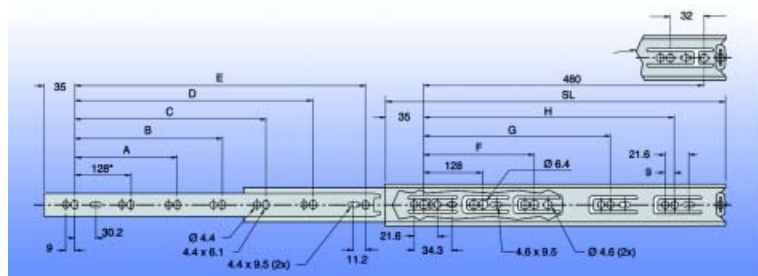

SL	TR	A	B	C	D	E	F	G	H
250	254	-	-	-	-	192	-	-	-
300	305	-	-	-	-	242	224	-	-
350	355	-	-	-	-	292	224	-	-
400	406	-	320	-	-	342	224	320	-
450	457	-	320	-	-	392	224	352	-
500	508	224	320	416	-	442	224	416	-
550	559	224	-	416	-	492	224	352	448
600	610	224	-	416	-	542	224	352	480
650	660	224	-	416	544	592	224	352	544
700	711	224	320	416	544	642	224	352	544

Accuride geleider type 3832B

- draagkracht 45 kg (geleiders van 450 mm)

- dubbel uittrekbaar
- universeel boorpatroon
- met sluiting
- demonteerbaar
- per paar

Bestelnr.	Afwerking	Lengte	Verpakking
031428	verzinkt	250 mm	10
031429	verzinkt	300 mm	10
031430	verzinkt	350 mm	10
031352	verzinkt	400 mm	10
031353	verzinkt	450 mm	10
031354	verzinkt	500 mm	10
031355	verzinkt	550 mm	10
031432	verzinkt	600 mm	10
031433	verzinkt	650 mm	10
031434	verzinkt	700 mm	10
031435	zwart verzinkt	250 mm	10
031436	zwart verzinkt	300 mm	10
031437	zwart verzinkt	350 mm	10
031438	zwart verzinkt	400 mm	10
031439	zwart verzinkt	450 mm	10
031440	zwart verzinkt	500 mm	10
031441	zwart verzinkt	550 mm	10
031442	zwart verzinkt	600 mm	10
031443	zwart verzinkt	650 mm	10
031444	zwart verzinkt	700 mm	10

Hulpstuk voor bodembevestiging van type 2132 en 3832B

- de geleider kan hierdoor aan de bodem bevestigd worden
- het hulpstuk voor de 550 mm geleiders kan ook gebruikt worden voor de 600, 650 en 700 mm geleiders
- per paar

Bestelnr.	Afwerking	Lengte	Verpakking
031356	verzinkt	400 mm	25
031357	verzinkt	450 mm	25
031358	verzinkt	500 mm	25
031359	verzinkt	550 mm	25