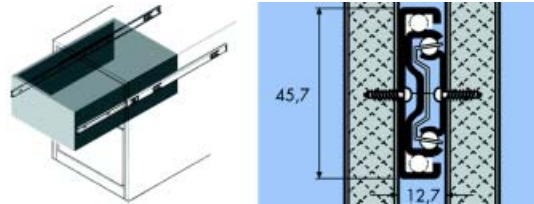

SL	TR	A	B	C	D	E	F	G	H
300	305	-	-	-	-	242	224	-	-
350	355	-	-	-	-	292	224	-	-
400	406	-	320	-	-	342	224	320	-
450	457	-	320	-	-	392	224	352	-
500	508	224	320	416	-	442	224	416	-
550	559	224	-	416	-	492	224	352	448
600	610	224	-	416	-	542	224	352	480
650	660	224	-	416	544	592	224	352	544

Zelfsluitende Accuride geleider type 3832SC met delrin lagers

- delrin is een kunststof met zelfsmerende eigenschappen
- draagkracht 45 kg (geleiders van 450 mm)
- dubbel uittrekbaar
- zelfsluitend
- universeel boorpatroon
- met sluiting
- demonteerbaar
- per paar

Bestelnr.	Afwerking	Lengte	Verpakking
031761	wit	300 mm	10
031762	wit	350 mm	10
031763	wit	400 mm	10
031764	wit	450 mm	10
031765	wit	500 mm	10
031766	wit	550 mm	10
031767	wit	600 mm	10
031768	wit	650 mm	10

Hulpstuk voor bodembevestiging van type 3832SC met delrin lagers

- de geleider kan hierdoor aan de bodem bevestigd worden
- het hulpstuk voor de 550 mm geleiders kan ook gebruikt worden voor de 600 en 650 mm geleiders
- per paar

Bestelnr.	Afwerking	Lengte	Verpakking
031524	wit	400 mm	10
031525	wit	450 mm	10
031526	wit	500 mm	10
031527	wit	550 mm	10