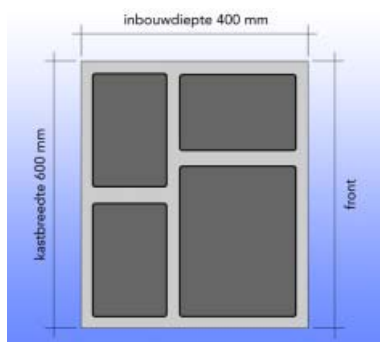

Bestelnr.	Afwerking	Voor kastbreedte	Inbouwhoogte	Capaciteit emmers	Verpakking
039796	zilver/grijs	600 mm	335 mm	1 x 16 L + 2 x 8 L	1
039797	zilver/grijs	600 mm	400 mm	1 x 20 L + 2 x 10 L	1

Pullboy-Fix Quartett
voor een kast van 60 cm breed