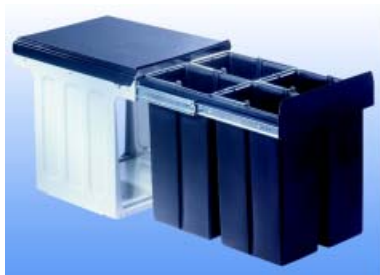

Inbouwfalemmer type Profiline Bio-Quartett 40 DT

- inbouwfalemmer voor bodemmontage bij kasten met uitdraaiende deuren
- emmers in kunststof, montagestel zilver gelakt
- capaciteit: 4 x 10 liter

Bestelnr.	Afwerking	Inbouwmaat B x D x H	Voor minimum kastbreedte	Verpakking
039788	antraciet	338 x 475 x 385 mm	40 cm	I

Inbouwfalemmer type Profiline Bio-Double 30 DT (laag model)

- laag model, past onder elke spoelbak en afvoer
- inbouwfalemmer voor bodemmontage bij kasten met uitdraaiende deuren
- emmers in kunststof, montagestel zilver gelakt
- capaciteit: 1 x 8 liter + 1 x 16 liter

Bestelnr.	Afwerking	Inbouwmaat B x D x H	Voor minimum kastbreedte	Verpakking
039785	antraciet	254 x 475 x 320 mm	30 cm	I

Inbouwfalemmer type Profiline Bio-Trio 30 DT (laag model)

- laag model, past onder elke spoelbak en afvoer
- inbouwfalemmer voor bodemmontage bij kasten met uitdraaiende deuren
- emmers in kunststof, montagestel zilver gelakt
- capaciteit: 3 x 8 liter

Bestelnr.	Afwerking	Inbouwmaat B x D x H	Voor minimum kastbreedte	Verpakking
039786	antraciet	254 x 475 x 320 mm	30 cm	I

Inbouwfalemmer type Profiline Double-Master 40 DT (laag model)

- laag model, past onder elke spoelbak en afvoer
- inbouwfalemmer voor bodemmontage bij kasten met uitdraaiende deuren
- emmers in kunststof, montagestel zilver gelakt
- capaciteit: 2 x 16 liter

Bestelnr.	Afwerking	Inbouwmaat B x D x H	Voor minimum kastbreedte	Verpakking
039780	antraciet	338 x 475 x 320 mm	40 cm	I