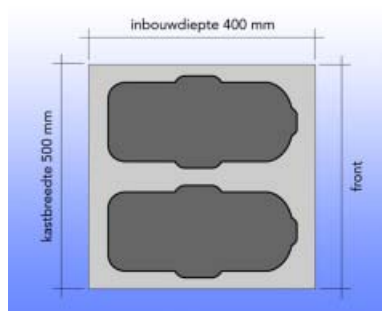

Bestelnr.	Afwerking	Voor kastbreedte	Inbouwhoogte	Capaciteit emmers	Verpakking
039343	zilver/grijs	450 mm	335 mm	2 x 14 L	I
039344	zilver/grijs	450 mm	400 mm	2 x 19 L	I

Pullboy-Fix Double
voor een kast van 50 cm breed