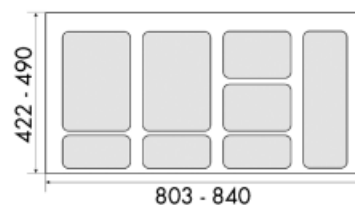

Pullboy-Flex 90 type 836.902

Bestelnr.	Afwerking	Voor kastbreedte	Inbouwhoogte	Inbouw breedte	Inbouwdiepte	Capaciteit emmers	Verpakking
040116	zie foto	900 mm	300 mm	803-840 mm	422-490 mm	2x16L + 2x7,5L	I