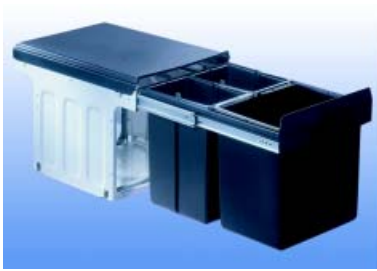

**Inbouwfalemmer type Profiline
Trio-Master 40 DT (laag model)**

- laag model, past onder elke spoelbak en afvoer
- inbouwfalemmer voor bodemmontage bij kasten met uitdraaiende deuren
- emmers in kunststof, montageset zilver gelakt
- met bio-cap

- capaciteit: 2 x 8 liter + 1 x 16 liter

Bestelnr.	Afwerking	Inbouwmaat B x D x H	Voor minimum kastbreedte	Verpakking
039782	antraciet	338 x 475 x 320 mm	40 cm	I