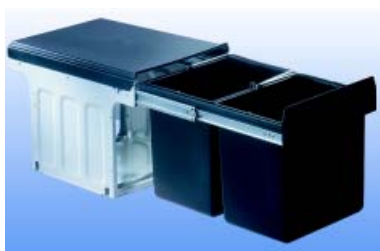

Inbouwfalemmer type Profiline Bio-Trio 30 DT (laag model)

- laag model, past onder elke spoelbak en afvoer
- inbouwfalemmer voor bodemmontage bij kasten met uitdraaiende deuren
- emmers in kunststof, montagestel zilver gelakt
- capaciteit: 3 x 8 liter

Bestelnr.	Afwerking	Inbouwmaat B x D x H	Voor minimum kastbreedte	Verpakking
039786	antraciet	254 x 475 x 320 mm	30 cm	I