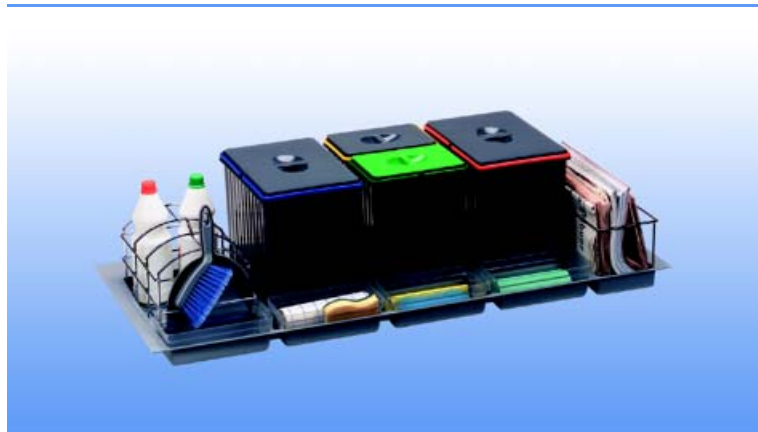

Bestelnr.	Afwerking	Voor kastbreedte	Inbouwhoogte	Inbouw breedte	Inbouwdiepte	Capaciteit emmers	Verpakking
040123	zie foto	1200 mm	230 mm	1103-1140 mm	422-490 mm	3 x 12L	I
040120	zie foto	1200 mm	250 mm	1103-1140 mm	422-490 mm	3 x 14L	I

Pullboy-Flex 120 type 836.904