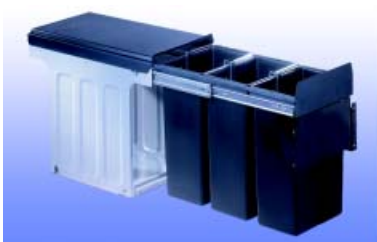

**Inbouwfalemmer type Profiline
Bio-Double 30 BM**

- inbouwfalemmer voor bodemmontage bij kasten met frontplaat
- emmers in kunststof, montageset zilver gelakt
- met bio-cap

- capaciteit: 1 x 10 liter + 1 x 20 liter

Bestelnr.	Afwerking	Inbouwmaat B x D x H	Voor minimum kastbreedte	Verpakking
039789	antraciet	254 x 480 x 385 mm	30 cm	I