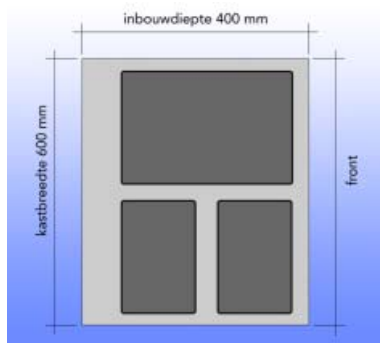

Pullboy-Fix Trio
voor een kast van 60 cm breed