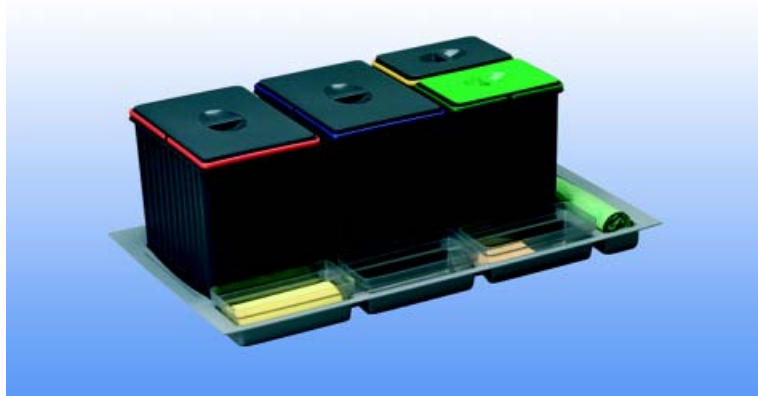

Pullboy-Flex 90 type 836.902

Bestelnr.	Afwerking	Voor kastbreedte	Inbouwhoogte	Inbouw breedte	Inbouwdiepte	Capaciteit emmers	Verpakking
040116	zie foto	900 mm	300 mm	803-840 mm	422-490 mm	2x16L + 2x7,5L	I