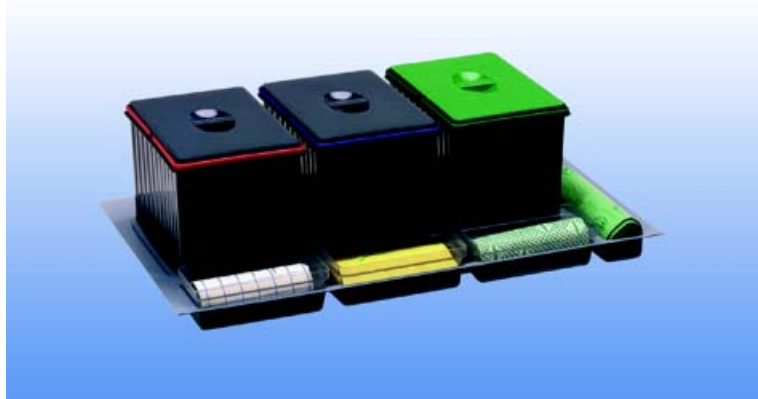

Pullboy-Flex 90 type 836.911 en 836.906

Bestelnr.	Afwerking	Voor kastbreedte	Inbouwhoogte	Inbouw breedte	Inbouwdiepte	Capaciteit emmers	Verpakking
040121	zie foto	900 mm	230 mm	803-840 mm	422-490 mm	3 x 12L	I
040118	zie foto	900 mm	250 mm	803-840 mm	422-490 mm	3 x 14L	I