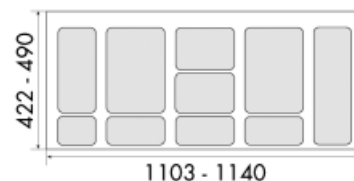

Bestelnr.	Afwerking	Voor kastbreedte	Inbouwhoogte	Inbouw breedte	Inbouwdiepte	Capaciteit emmers	Verpakking
040117	zie foto	1200 mm	300 mm	1103-1140 mm	422-490 mm	2x16L + 2x7,5L	I