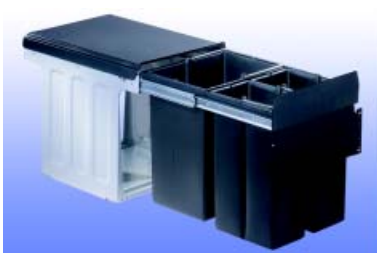

**Inbouwfalemmer type Profiline
Bio-Trio 30 BM**

- inbouwfalemmer voor bodemmontage bij kasten met frontplaat
- emmers in kunststof, montageset zilver gelakt
- met bio-cap

- capaciteit: 3 x 10 liter

Bestelnr.	Afwerking	Inbouwmaat B x D x H	Voor minimum kastbreedte	Verpakking
039790	antraciet	254 x 480 x 385 mm	30 cm	I