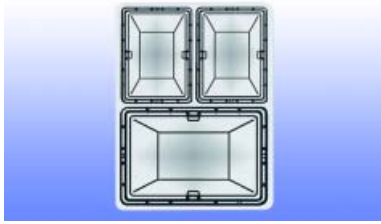

Pullboy-Flex 50

- voor kastbreedte 50 cm

Bestelnr.	Afwerking	Voor kastbreedte	Inbouwhoogte	Inbouwbreedte	Inbouwdiepte	Capaciteit emmers	Verpakking
039536	zilver	500 mm	310 mm	300-462 mm	440-550 mm	1x16L+2x8L	1
039538	zilver	500 mm	375 mm	300-462 mm	440-550 mm	1x20L+2x10L	1

Pullboy-Flex 60

- voor kastbreedte 60 cm

Bestelnr.	Afwerking	Voor kastbreedte	Inbouwhoogte	Inbouwbreedte	Inbouwdiepte	Capaciteit emmers	Verpakking
039539	zilver	600 mm	310 mm	452-562 mm	440-550 mm	2x16L+2x8L	1
039540	zilver	600 mm	375 mm	452-562 mm	440-550 mm	2x20L+2x10L	1