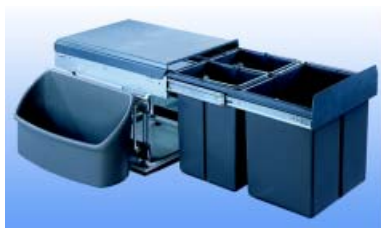

Inbouwfalemmer type Corner-Boy Double

- inbouwfalemmer voor een hoekkast van 90 x 90 cm
- de Corner-boy is tevens uitgerust met 2 opbergvakken voor poetsmiddelen
- emmers in kunststof, montagestel zilver gelakt

- capaciteit: 2 x 16 liter

Bestelnr.	Afwerking	Inbouwmaat B x D x H	Voor kastbreedte	Verpakking
039777	antraciet	690 x 515 x 335 mm	90 x 90 cm	I

Inbouwfalemmer type Corner-Boy Trio

- inbouwfalemmer voor een hoekkast van 90 x 90 cm
- de Corner-boy is tevens uitgerust met 2 opbergvakken voor poetsmiddelen
- emmers in kunststof, montagestel zilver gelakt
- met bio-cap

- capaciteit: 2 x 8 liter + 1 x 16 liter

Bestelnr.	Afwerking	Inbouwmaat B x D x H	Voor kastbreedte	Verpakking
039778	antraciet	690 x 515 x 335 mm	90 x 90 cm	I