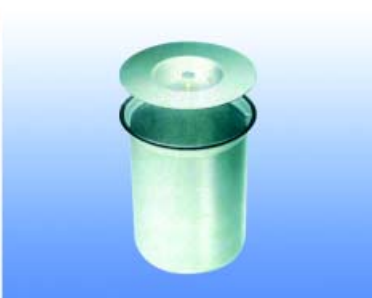

AFVALKLEPPEN

AFVALKLEPPEN

Afvalklep type Ergomaster

- afvalklep met afneembaar deksel en uitneembare afvallemmer

Bestelnr.	Afwerking	Hoogte	Diameter	Capaciteit	Verpakking
040193	inox/aluminium	230 mm	205 mm	5 L	1
040194	inox/zwart	231 mm	200 mm	5 L	1
039185	inox/zwart	300 mm	280 mm	11 L	1
039186	inox/zwart	400 mm	280 mm	13 L	1