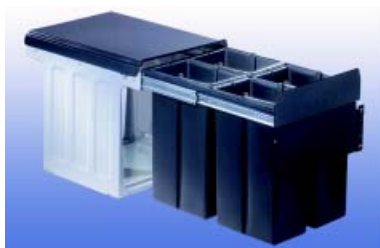

Inbouwfalemmer type Profiline Bio-Quartett 40 BM

- inbouwfalemmer voor bodemmontage bij kasten met frontplaat
- emmers in kunststof, montagestel zilver gelakt
- met bio-cap
- capaciteit: 4 x 10 liter

Bestelnr.	Afwerking	Inbouwmaat B x D x H	Voor minimum kastbreedte	Verpakking
039792	antraciet	338 x 480 x 385 mm	40 cm	I