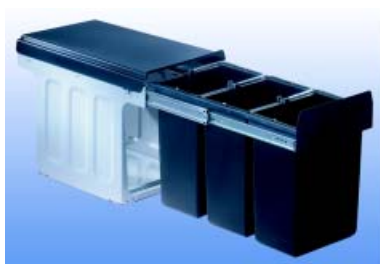

Inbouwfalemmer type Profiline Bio-Double 30 DT (laag model)

- laag model, past onder elke spoelbak en afvoer
- inbouwfalemmer voor bodemmontage bij kasten met uitdraaiende deuren
- emmers in kunststof, montagestel zilver gelakt
- capaciteit: 1 x 8 liter + 1 x 16 liter

Bestelnr.	Afwerking	Inbouwmaat B x D x H	Voor minimum kastbreedte	Verpakking
039785	antraciet	254 x 475 x 320 mm	30 cm	I