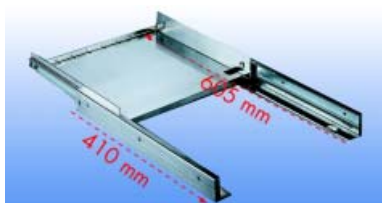

TOEBEHOREN VOOR INOX INBOUWAFVALEMMERS

Geleidersysteem type Rollwagen DS

- plaatswinnend geleidersysteem voor diagonale hoekkasten
- doordat de afvallemmer naar achter glijdt, worden de hoeken van de kast bereikbaar
- passend voor voorafgaande inox inbouwafvallemmers

Bestelnr.	Afwerking	Inbouwmaat D x H	Voor kastbreedte	Verpakking
039254	inox	-	-	1