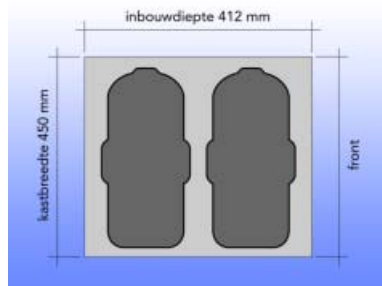

PULLBOY-FIX VOOR MONTAGE AAN ZIJWAND EN FRONTPLAAT

Pullboy-Fix Double
voor een kast van 45 cm breed