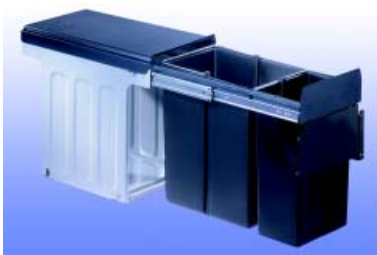

PROFILINE INBOUWAFVALEMMERS VOOR KASTEN MET FRONTPLAAT