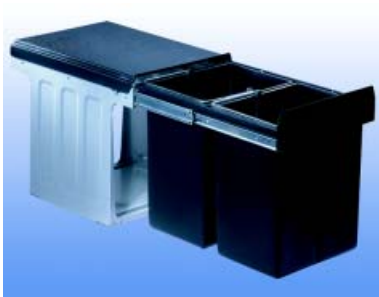

- capaciteit: 1 x 10 liter + 1 x 20 liter

Bestelnr.	Afwerking	Inbouwmaat B x D x H	Voor minimum kastbreedte	Verpakking
039784	antraciet	254 x 475 x 385 mm	30 cm	I

**Inbouwfalemmer type Profiline
Bio-Trio 30 DT**

- inbouwfalemmer voor bodemmontage bij kasten met uitdraaiende deuren
- emmers in kunststof, montagestel zilver gelakt

- capaciteit: 3 x 10 liter

Bestelnr.	Afwerking	Inbouwmaat B x D x H	Voor minimum kastbreedte	Verpakking
039787	antraciet	254 x 475 x 385 mm	30 cm	I