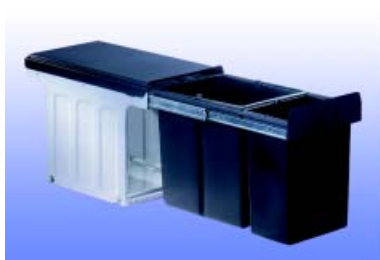

- inbouwfalemmer voor bodemmontage bij kasten met uitdraaiende deuren
- emmers in kunststof, montagestel zilver gelakt
- capaciteit: 4 x 10 liter

Bestelnr.	Afwerking	Inbouwmaat B x D x H	Voor minimum kastbreedte	Verpakking
039788	antraciet	338 x 475 x 385 mm	40 cm	I