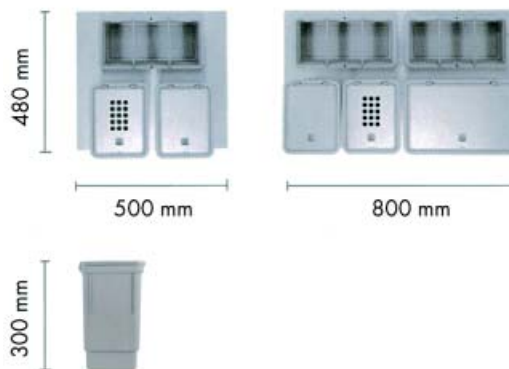

Bestelnr.	Afwerking	Voor ladebreedte	Minimum inbouwhoogte	Capaciteit emmers	Aantal opbergvakjes	Verpakking
040238	grijs pvc/alu	60 cm	315 mm	2 x 10L	3	I
040239	grijs pvc/alu	90 cm	315 mm	2x10L + 1x21L	6	I