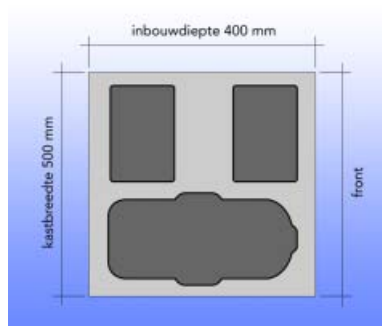

Bestelnr.	Afwerking	Voor kastbreedte	Inbouwhoogte	Capaciteit emmers	Verpakking
039345	zilver/grijs	500 mm	335 mm	2 x 14 L	I
039346	zilver/grijs	500 mm	400 mm	2 x 19 L	I

Pullboy-Fix Trio
voor een kast van 50 cm breed