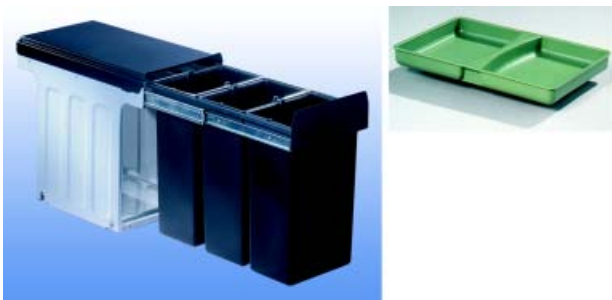

**Inbouwfalemmer type Profiline
Bio-Double 30 DT**

- inbouwfalemmer voor bodemmontage bij kasten met uitdraaiende deuren
- emmers in kunststof, montagestel zilver gelakt
- met bio-cap

- capaciteit: 1 x 10 liter + 1 x 20 liter

Bestelnr.	Afwerking	Inbouwmaat B x D x H	Voor minimum kastbreedte	Verpakking
039784	antraciet	254 x 475 x 385 mm	30 cm	I