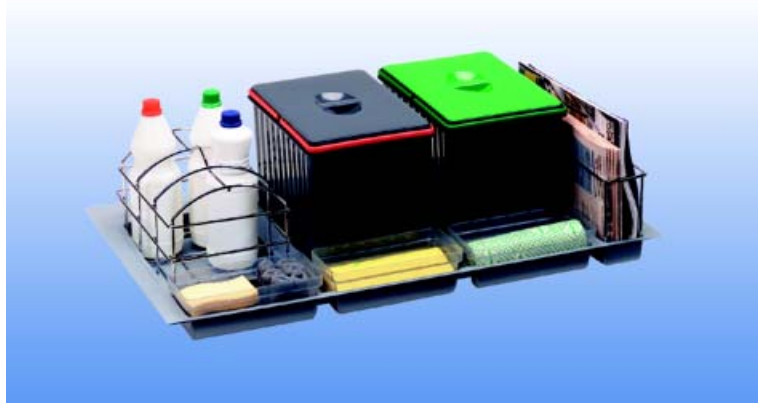

PULLBOY-FLEX 90

Pullboy-Flex 90 type 836.907 en 836.912

Bestelnr.	Afwerking	Voor kastbreedte	Inbouwhoogte	Inbouw breedte	Inbouwdiepte	Capaciteit emmers	Verpakking
040122	zie foto	900 mm	230 mm	803-840 mm	422-490 mm	2 x 12L	I
040119	zie foto	900 mm	250 mm	803-840 mm	422-490 mm	2 x 14L	I