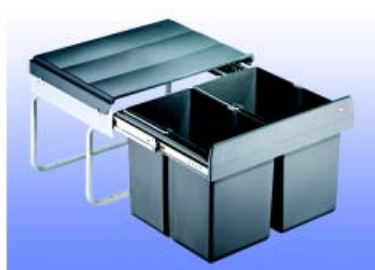

SHORTY INBOUWAFVALEMMER PASSEND ONDER ALLE SPOELBAKKEN

Inbouwafvallemmer type Double-Shorty

- inbouwafvallemmer voor een kast met uitdraaiende deuren
- passend onder alle spoelbakken
- emmers in kunststof, montagestel gelakt
- capaciteit: 2 emmers van 15 liter

Bestelnr.	Afwerking	Inbouwmaat B x D x H	Voor minimum kastbreedte	Verpakking
039821	antraciet	455 x 320 x 320 mm	50 cm	I