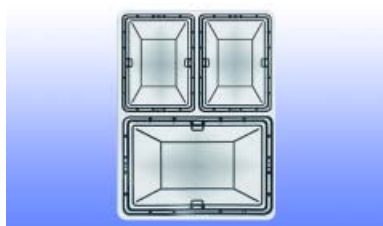

Bestelnr.	Afwerking	Voor kastbreedte	Inbouwhoogte	Inbouwbreedte	Inbouwdiepte	Capaciteit emmers	Verpakking
039528	zilver	400 mm	310 mm	211-368 mm	440-550 mm	16+8L	I
039530	zilver	400 mm	375 mm	211-368 mm	440-550 mm	10+20L	I

Pullboy-Flex 45
- voor kastbreedte 45 cm