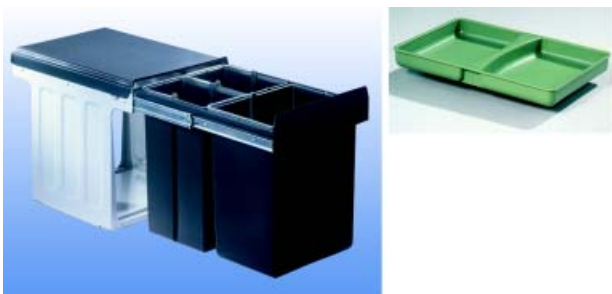

**Inbouwfalemmer type Profiline
Double-Master Maxi 40 DT**

- inbouwfalemmer voor bodemmontage bij kasten met uitdraaiende deuren
- emmers in kunststof, montagestel zilver gelakt

- capaciteit: 2 x 20 liter

Bestelnr.	Afwerking	Inbouwmaat B x D x H	Voor minimum kastbreedte	Verpakking
039781	antraciet	338 x 475 x 385 mm	40 cm	I