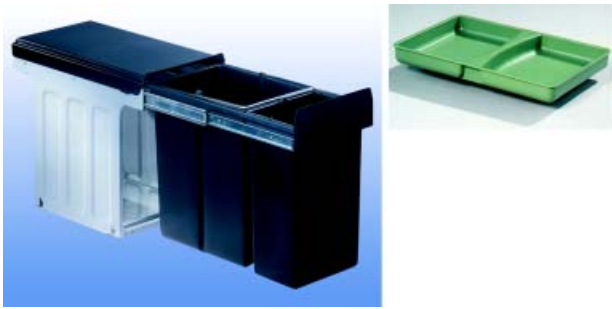

PROFILINE INBOUWAFVALEMMERS