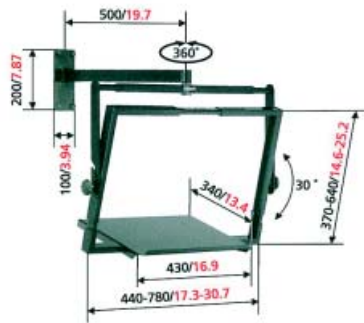

OPHANGBEUGELS 'PROFESSIONAL'

Ophangbeugel voor TV type TVB.750
- ophangbeugel voor wandmontage