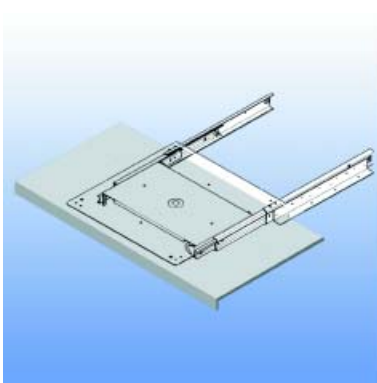

TV-plaat type 3620-258TV

- dubbel uittrekbaar

Bestelnr.	Afwerking	Draagkracht	Draaibaar	Verpakking
030915	zwart/verzinkt	82 KG	360°	I

TV-LIFTEN

WIKO LIFT

Wiko lift met enkele schaar
- electromechanisch

Bestelnr.	Afwerking	Type	Draagkracht	Uitvouwbaar van	Lengte	Breedte	Verpakking
021451	-	A	80 KG	13,5-56,5 cm	70,5 cm	48 cm	1
021452	-	B	80 KG	13,5-66,5 cm	84 cm	48 cm	1
021453	-	C	120 KG	14,5-76,5 cm	96 cm	48 cm	1
021501	-	F	150 KG	15-78 cm	96 cm	51 cm	1