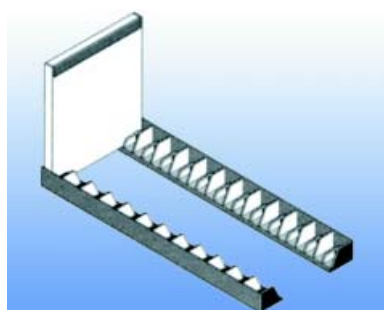

CD LIJSTEN

CD lijst type 3009
- met 2 zelfklevers
- voor 24 enkele of 12 dubbele CD's