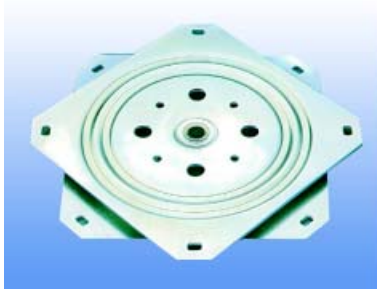

TV-plaat type 1022

Bestelnr.	Afwerking	Draagkracht	Verpakking
021403	verzinkt	155 mm	I