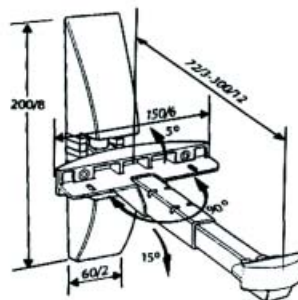

Ophangbeugel voor luidspreker type VLB.412
- per paar

Bestelnr.	Afwerking	Draagkracht	Verpakking
174130	zwart	20 KG	3