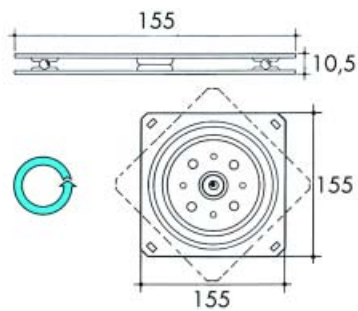

- 37,5 cm uitschuifbaar

Bestelnr.	Afwerking	Draagkracht	Draaibaar	Verpakking
027707	bruin	50 KG	180°	I

TV-plaat type I005

Bestelnr.	Afwerking	Draagkracht	Lengte	Verpakking
020381	bruin	50 KG	340-360 mm	5

TV-plaat type 999

Bestelnr.	Afwerking	Draagkracht	Lengte	Verpakking
020379	bruin	70 KG	225-570 mm	I

TV-plaat type 1022

Bestelnr.	Afwerking	Draagkracht	Verpakking
021403	verzinkt	155 mm	I

TV-plaat type 1016