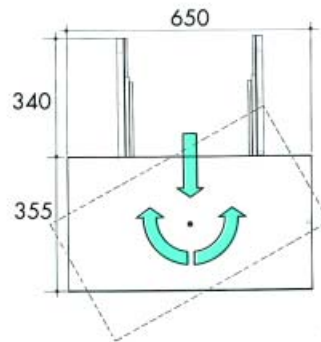

- 37,5 cm uitschuifbaar

Bestelnr.	Afwerking	Draagkracht	Draaibaar	Verpakking
027707	bruin	50 KG	180°	I

TV-plaat type I005

Bestelnr.	Afwerking	Draagkracht	Lengte	Verpakking
020381	bruin	50 KG	340-360 mm	5

TV-plaat type 999

Bestelnr.	Afwerking	Draagkracht	Lengte	Verpakking
020379	bruin	70 KG	225-570 mm	I

TV-plaat type 1022

Bestelnr.	Afwerking	Draagkracht	Verpakking
021403	verzinkt	155 mm	I

TV-plaat type 1016