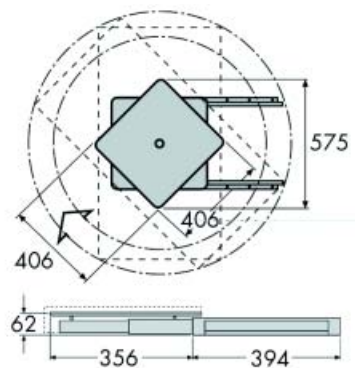

TV-plaat type 999

Bestelnr.	Afwerking	Draagkracht	Lengte	Verpakking
020379	bruin	70 KG	225-570 mm	I

TV-plaat type 1022

Bestelnr.	Afwerking	Draagkracht	Verpakking
021403	verzinkt	155 mm	I

TV-plaat type 1016

Bestelnr.	Afwerking	Draagkracht	Lengte	Verpakking
020391	bruin	50 KG	340-675 mm	I
021350	wit	50 KG	340-675 mm	I
020395	zwart	50 KG	340-675 mm	I

TV-plaat type 1007

Bestelnr.	Afwerking	Draagkracht	Lengte	Verpakking
020389	bruin	70 KG	205-555 mm	I
021348	wit	70 KG	205-555 mm	I
020393	zwart	70 KG	205-555 mm	I

TV-plaat type 3620-258TV

- dubbel uittrekbaar

Bestelnr.	Afwerking	Draagkracht	Draaibaar	Verpakking
030915	zwart/verzinkt	82 KG	360°	I

TV-LIFTEN

WIKO LIFT

Wiko lift met enkele schaar
- electromechanisch

Bestelnr.	Afwerking	Type	Draagkracht	Uitvouwbaar van	Lengte	Breedte	Verpakking
021451	-	A	80 KG	13,5-56,5 cm	70,5 cm	48 cm	1
021452	-	B	80 KG	13,5-66,5 cm	84 cm	48 cm	1
021453	-	C	120 KG	14,5-76,5 cm	96 cm	48 cm	1
021501	-	F	150 KG	15-78 cm	96 cm	51 cm	1