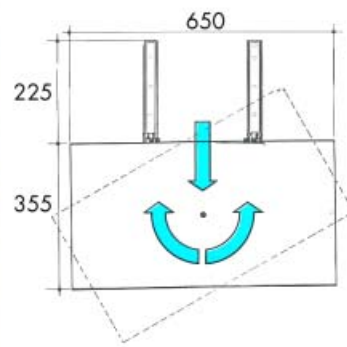

- 37,5 cm uitschuifbaar

Bestelnr.	Afwerking	Draagkracht	Draaibaar	Verpakking
027707	bruin	50 KG	180°	I

TV-plaat type I005

Bestelnr.	Afwerking	Draagkracht	Lengte	Verpakking
020381	bruin	50 KG	340-360 mm	5

TV-plaat type 999

Bestelnr.	Afwerking	Draagkracht	Lengte	Verpakking
020379	bruin	70 KG	225-570 mm	I

TV-plaat type 1022

Bestelnr.	Afwerking	Draagkracht	Verpakking
021403	verzinkt	155 mm	I

TV-plaat type 1016

Bestelnr.	Afwerking	Draagkracht	Lengte	Verpakking
020391	bruin	50 KG	340-675 mm	I
021350	wit	50 KG	340-675 mm	I
020395	zwart	50 KG	340-675 mm	I

TV-plaat type 1007

Bestelnr.	Afwerking	Draagkracht	Lengte	Verpakking
020389	bruin	70 KG	205-555 mm	I
021348	wit	70 KG	205-555 mm	I
020393	zwart	70 KG	205-555 mm	I