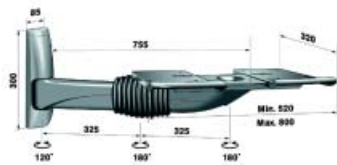

Bestelnr.	Afwerking	Draagkracht	Verpakking
173113	antraciet	60 KG	2
174157	zilver	60 KG	2

Bestelnr.	Afwerking	Draagkracht	Verpakking
174145	antraciet	62 KG	2
174155	zilver	62 KG	2

Bestelnr.	Afwerking	Draagkracht	Verpakking
174131	antraciet	60 KG	3
174158	zilver	60 KG	3