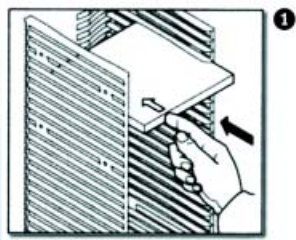

CD lijst type 2009

- voor 24 CD's of voor 22 enkele en 1 dubbele
- of 20 enkele en 2 dubbele
- de CD's zitten vast

Bestelnr.	Afwerking	Inbouwbreedte	Verpakking
038147	zwart	131 mm	set