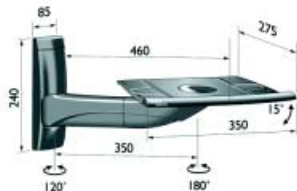

OPHANGBEUGELS VOOR TV'S EN TOEBEHOREN