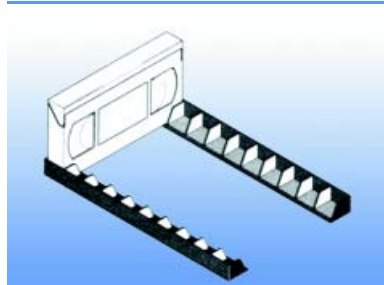

VIDEO LIJST

Video lijst type 3007
- met 2 zelfklevers
- voor 10 video cassettes

Bestelnr.	Afwerking	Hoogte	Breedte	Lengte	Verpakking
038144	zwart	23 mm	32,5 mm	318 mm	1