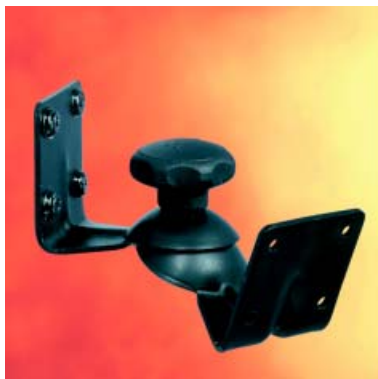

OPHANGBEUGELS

OPHANGBEUGELS VOOR LUIDSPREKERS

Ophangbeugel voor luidspreker type VLB.410
- per paar

Bestelnr.	Afwerking	Draagkracht	Verpakking
173110	zwart	5 KG	6

Ophangbeugel voor luidspreker type VLB.411
- per paar