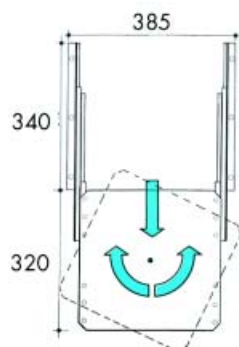

Bestelnr.	Afwerking	Draagkracht	Draaibaar	Verpakking
027706	bruin	50 KG	360°	I

TV-plaat type TV5I

- 37,5 cm uitschuifbaar

Bestelnr.	Afwerking	Draagkracht	Draaibaar	Verpakking
027708	zwart	50 KG	360°	I

TV-plaat type TV50

- 37,5 cm uitschuifbaar

Bestelnr.	Afwerking	Draagkracht	Draaibaar	Verpakking
027707	bruin	50 KG	180°	I

TV-plaat type I005

Bestelnr.	Afwerking	Draagkracht	Lengte	Verpakking
020381	bruin	50 KG	340-360 mm	5