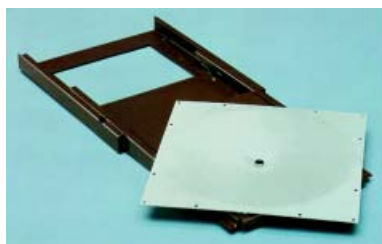

TV-plaat type TV5I

- 37,5 cm uitschuifbaar

Bestelnr.	Afwerking	Draagkracht	Draaibaar	Verpakking
027708	zwart	50 KG	360°	I