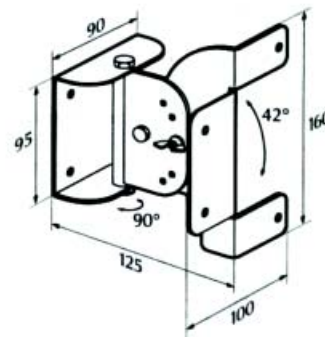

Ophangbeugel voor luidspreker type VLB.411
- per paar

Bestelnr.	Afwerking	Draagkracht	Verpakking
173109	zwart	25 KG	6