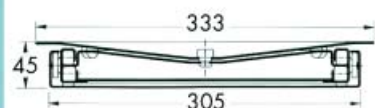

TV-plaat type TV5I

- 37,5 cm uitschuifbaar

Bestelnr.	Afwerking	Draagkracht	Draaibaar	Verpakking
027708	zwart	50 KG	360°	I