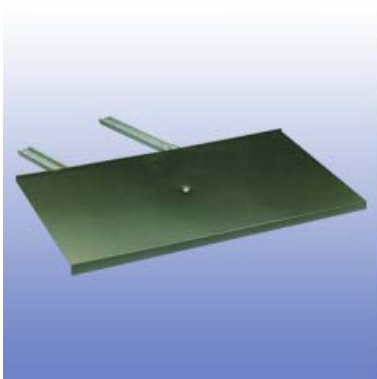

TV-plaat type 1007

Bestelnr.	Afwerking	Draagkracht	Lengte	Verpakking
020389	bruin	70 KG	205-555 mm	I
021348	wit	70 KG	205-555 mm	I
020393	zwart	70 KG	205-555 mm	I

TV-plaat type 3620-258TV

- dubbel uittrekbaar