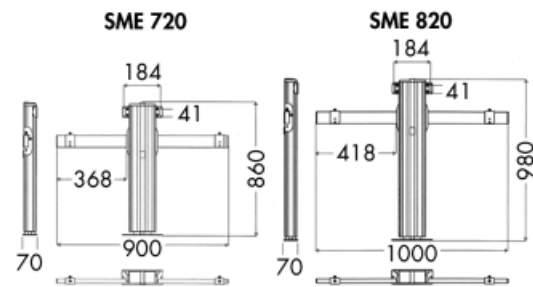

Wiko lift met dubbele schaar
- electromechanisch

Bestelnr.	Afwerking	Type	Draagkracht	Uitvouwbaar van	Lengte	Breedte	Verpakking
021499	-	D	80 KG	16-66 cm	51 cm	40 cm	1
021500	-	E	80 KG	17-107 cm	72 cm	48 cm	1

Afstandsbediening
- voor Wiko lift

Bestelnr.	Afwerking	Verpakking
021454	-	1

TV-LIFT VOOR PLASMA- EN LCD BEELDSCHERMEN

Screenmotion

- bevestiging aan bodem en rugwand van het meubel
- zeer compact
- eenvoudig in te stellen voor elk beeldschermformaat (tot maximum schermdiagonaal 107 cm (42"))
- inclusief afstandsbediening (infrarood) met ontvanger

Bestelnr.	Afwerking	Type	Inbouwhoogte	Maximum hoogte	Breedte	Draagkracht	Verpakking
051513	aluminium	SME 720	860 mm	1580 mm	900 mm	65 KG	I
051514	aluminium	SME 820	980 mm	1800 mm	1000 mm	65 KG	I

AUDIO EN CD-LIJSTEN