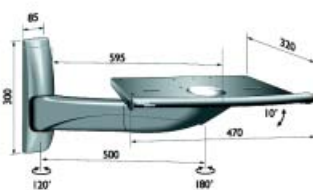

Ophangbeugel voor TV type TVB.4214

max. 37 cm

Bestelnr.	Afwerking	Draagkracht	Verpakking
174115	antraciet	25 KG	3
174153	zilver	25 KG	3

Ophangbeugel voor TV type TVB.4314

max. 37 cm

Bestelnr.	Afwerking	Draagkracht	Verpakking
174119	antraciet	25 KG	3
174156	zilver	25 KG	3