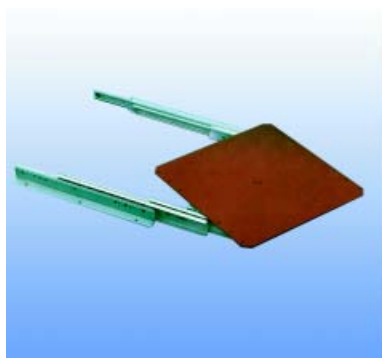

TV-plaat type TV50

- 37,5 cm uitschuifbaar

Bestelnr.	Afwerking	Draagkracht	Draaibaar	Verpakking
027707	bruin	50 KG	180°	I