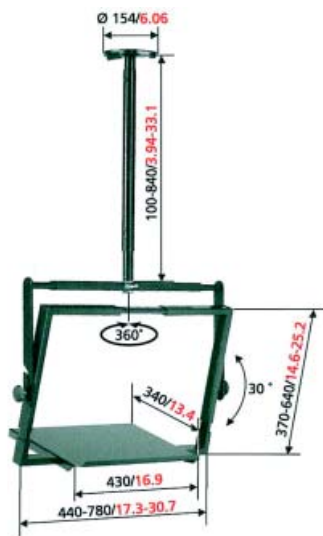

Bestelnr.	Afwerking	Draagkracht	Verpakking
174144	zwart	60 KG	1

Ophangbeugel voor TV type TVB.700
- ophangbeugel voor plafondmontage