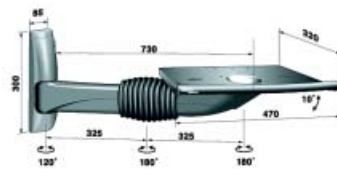

Bestelnr.	Afwerking	Draagkracht	Verpakking
173113	antraciet	60 KG	2
174157	zilver	60 KG	2

Bestelnr.	Afwerking	Draagkracht	Verpakking
174145	antraciet	62 KG	2
174155	zilver	62 KG	2

Bestelnr.	Afwerking	Draagkracht	Verpakking
174131	antraciet	60 KG	3
174158	zilver	60 KG	3