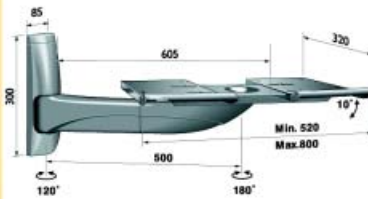

Ophangbeugel voor TV type TVB.4220

max. 63 cm

Bestelnr.	Afwerking	Draagkracht	Verpakking
174143	antraciet	62 KG	2
174154	zilver	62 KG	2

Ophangbeugel voor TV type TVB.4320

Bestelnr.	Afwerking	Draagkracht	Verpakking
173113	antraciet	60 KG	2
174157	zilver	60 KG	2