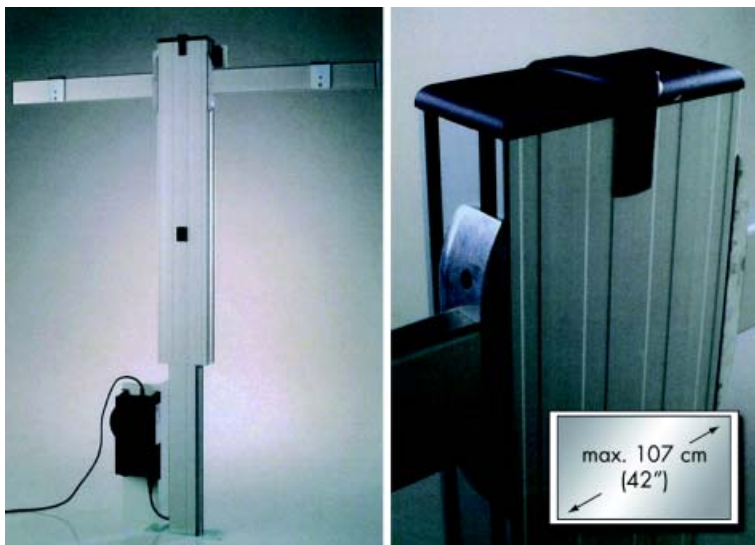

TV-LIFT VOOR PLASMA- EN LCD BEELDSCHERMEN

Screenmotion

- bevestiging aan bodem en rugwand van het meubel
- zeer compact
- eenvoudig in te stellen voor elk beeldschermformaat (tot maximum schermdiagonaal 107 cm (42"))
- inclusief afstandsbediening (infrarood) met ontvanger