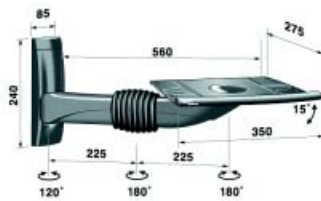

Ophangbeugel voor TV type TVB.4214

max. 37 cm

Bestelnr.	Afwerking	Draagkracht	Verpakking
174115	antraciet	25 KG	3
174153	zilver	25 KG	3

Ophangbeugel voor TV type TVB.4314

max. 37 cm

Bestelnr.	Afwerking	Draagkracht	Verpakking
174119	antraciet	25 KG	3
174156	zilver	25 KG	3