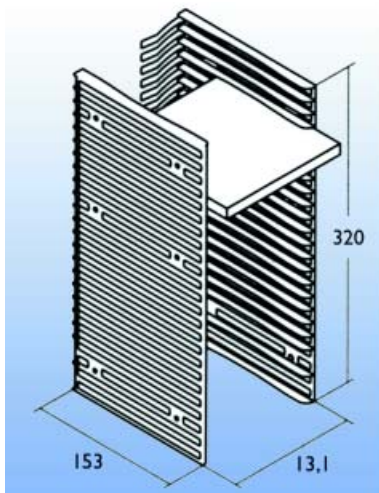

CD lijst type 2009

- voor 24 CD's of voor 22 enkele en 1 dubbele
- of 20 enkele en 2 dubbele
- de CD's zitten vast

Bestelnr.	Afwerking	Inbouwbreedte	Verpakking
038147	zwart	131 mm	set