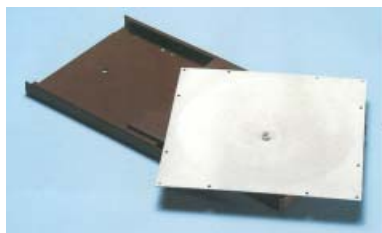

TV-PLATEN

TV-PLATEN

TV-plaat type TV4I

- 23 cm uitschuifbaar op 6 kogellagers

Bestelnr.	Afwerking	Draagkracht	Draaibaar	Verpakking
027706	bruin	50 KG	360°	I