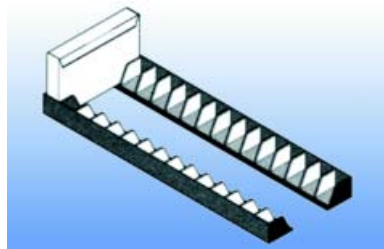

AUDIO EN CD-LIJSTEN

AUDIO LIJST

Audio lijst type 3008
- met 2 zelfklevers
- voor 16 audio cassettes

Bestelnr.	Afwerking	Hoogte	Breedte	Lengte	Verpakking
038143	zwart	23 mm	32,5 mm	318 mm	1