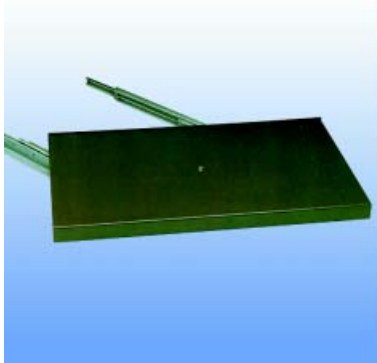

TV-plaat type 1016

Bestelnr.	Afwerking	Draagkracht	Lengte	Verpakking
020391	bruin	50 KG	340-675 mm	I
021350	wit	50 KG	340-675 mm	I
020395	zwart	50 KG	340-675 mm	I