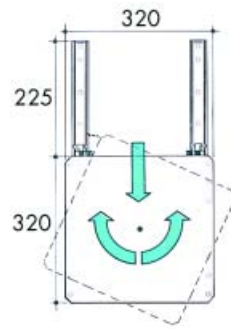

Bestelnr.	Afwerking	Draagkracht	Draaibaar	Verpakking
027706	bruin	50 KG	360°	I

TV-plaat type TV5I

- 37,5 cm uitschuifbaar

Bestelnr.	Afwerking	Draagkracht	Draaibaar	Verpakking
027708	zwart	50 KG	360°	I

TV-plaat type TV50

- 37,5 cm uitschuifbaar

Bestelnr.	Afwerking	Draagkracht	Draaibaar	Verpakking
027707	bruin	50 KG	180°	I

TV-plaat type I005

Bestelnr.	Afwerking	Draagkracht	Lengte	Verpakking
020381	bruin	50 KG	340-360 mm	5