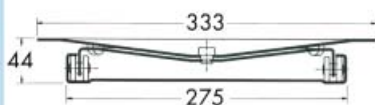

TV-PLATEN

TV-PLATEN

TV-plaat type TV4I

- 23 cm uitschuifbaar op 6 kogellagers

Bestelnr.	Afwerking	Draagkracht	Draaibaar	Verpakking
027706	bruin	50 KG	360°	I