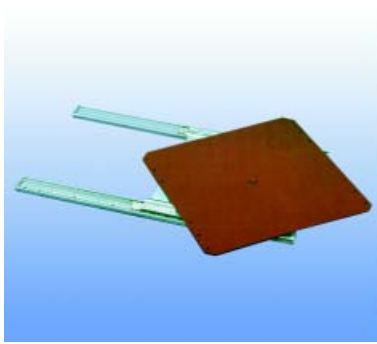

TV-plaat type 999

Bestelnr.	Afwerking	Draagkracht	Lengte	Verpakking
020379	bruin	70 KG	225-570 mm	I