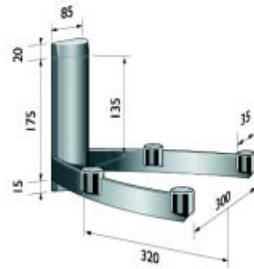

Bestelnr.	Afwerking	Draagkracht	Verpakking
174134	antraciet	20 KG	3
174152	zilver	20 KG	3