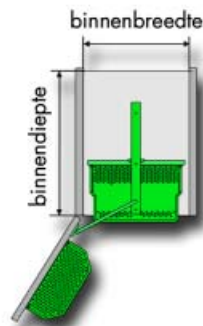

TANDEM UITTREKELEMENT