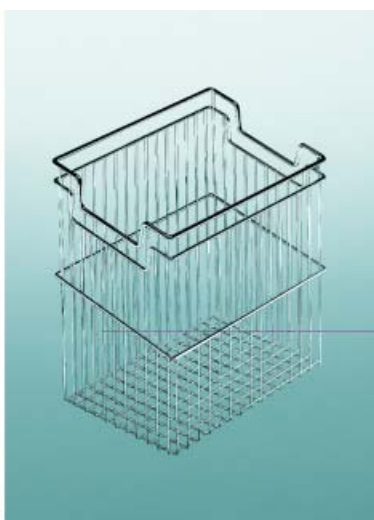

Waskorf voor valdeuren

- met verlaagde zijden

Bestelnr.	Afwerking	Breedte	Diepte	Hoogte voorzijde	Hoogte achterzijde	Referentie	Verpakking
050144	chrom	237 mm	260 mm	420 mm	365 mm	4056	12
050728	chrom	287 mm	260 mm	420 mm	365 mm	4053	12
050145	chrom	387 mm	260 mm	420 mm	365 mm	4057	8