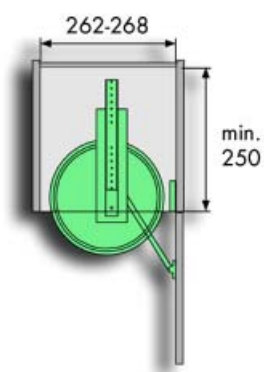

Bestelnr.	Afwerking	Breedte	Diepte	Hoogte	Referentie	Verpakking
051193	wit	63 mm	240 mm	300 mm	1160	1

Boventablet Badero Compact type 1155

Bestelnr.	Afwerking	Breedte	Diepte	Hoogte	Referentie	Verpakking
051194	wit	306 mm	240 mm	56 mm	1155	1

Bodentablet Badero Compact type 1154

Bestelnr.	Afwerking	Breedte	Diepte	Hoogte	Referentie	Verpakking
051195	wit	306 mm	240 mm	56 mm	1154	1

UITTREK-BADKAMERCARROUSEL

As voor badkamerrousel

Bestelnr.	Afwerking	Binnenhoogte inclusief uittrekbeslag	Referentie	Verpakking
050298	chrom	596 mm	9804	50
050299	chrom	820 mm	9805	20
050300	chrom	896 mm	9807	20
050301	chrom	1221 mm	9808	30