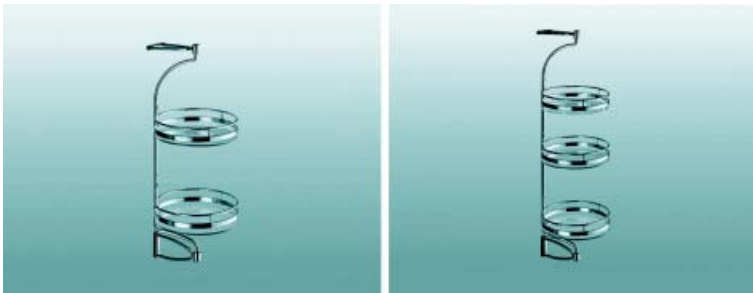

TURNLINE

TURNLINE

Turnline

- 2 of 3 ronde glazen legborden

Bestelnr.	Afwerking	Aantal tabletten	Diameter	Diepte	Hoogte	Referentie	Verpakking
050886	chrom	2	260 mm	300 mm	800 mm	9140	I
050887	chrom mat	2	260 mm	300 mm	800 mm	9140	I
050888	chrom	3	260 mm	300 mm	950 mm	9141	I
050889	chrom mat	3	260 mm	300 mm	950 mm	9141	I