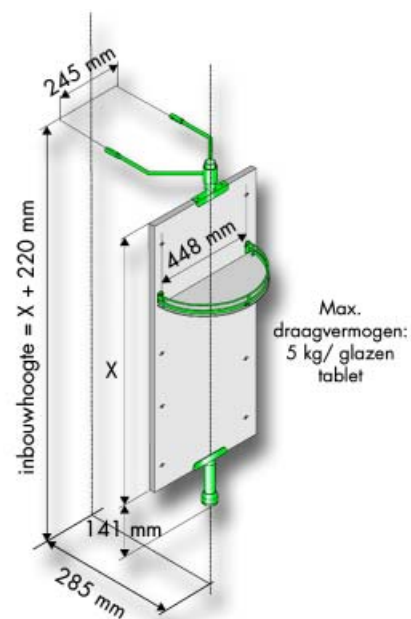

SET VOOR BADKAMER DRAAIPANEEL

Set voor badkamer draaipaneel
- voor 19 mm panelen
- 5 tabletten (glasbodem met metalen omranding)
- bovenaan: wandbevestiging
- onderaan: draaiende voet

Bestelnr.	Afwerking	Breedte	Diepte	Hoogte	Referentie	Verpakking
050982	chrom	490 mm	246 mm	50 mm	9150	1