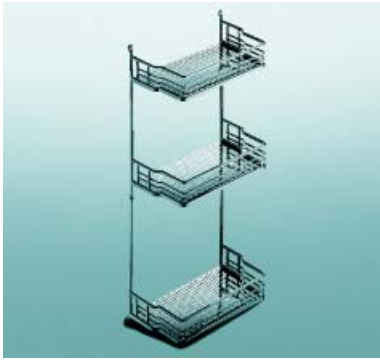

Uittrekelement

- met metalen bodems met noppenstructuur voor Tandem uittrekelement
- kan ook gebruikt worden als afzonderlijk rek
- te monteren op een houten plaat van 16 mm die niet wordt meegeleverd

Bestelnr.	Afwerking	Aantal tabletten	Breedte	Diepte	Hoogte	Referentie	Verpakking
050820	chrom	2	255 mm	156 mm	360 mm	1261	8