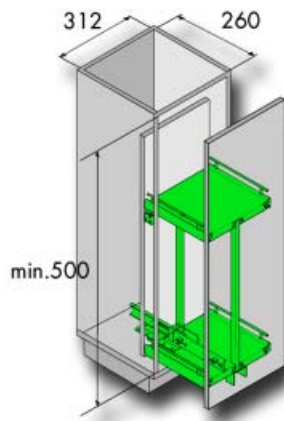

BADERO COMPACT

Beslag Badero Compact type 1160