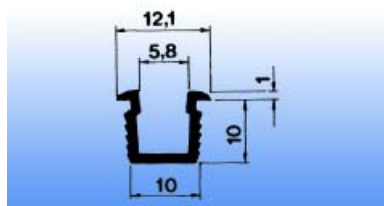

Glijrail type 613