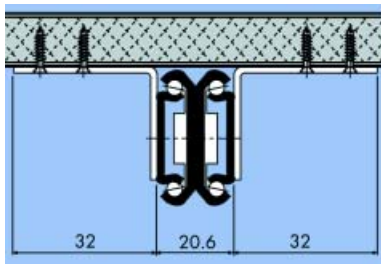

ACCURIDE TAFELGELEIDERS

ACCURIDE TAFELGELEIDERS

A	B	C	D
700	670	1732	1032

Accuride tafelgeleider type 3380

- voor 2 centrale verlengstukken van 500 mm
- eenvoudige montage
- per paar

Bestelnr.	Afwerking	Lengte	Verpakking
030914	verzinkt	700 mm	3