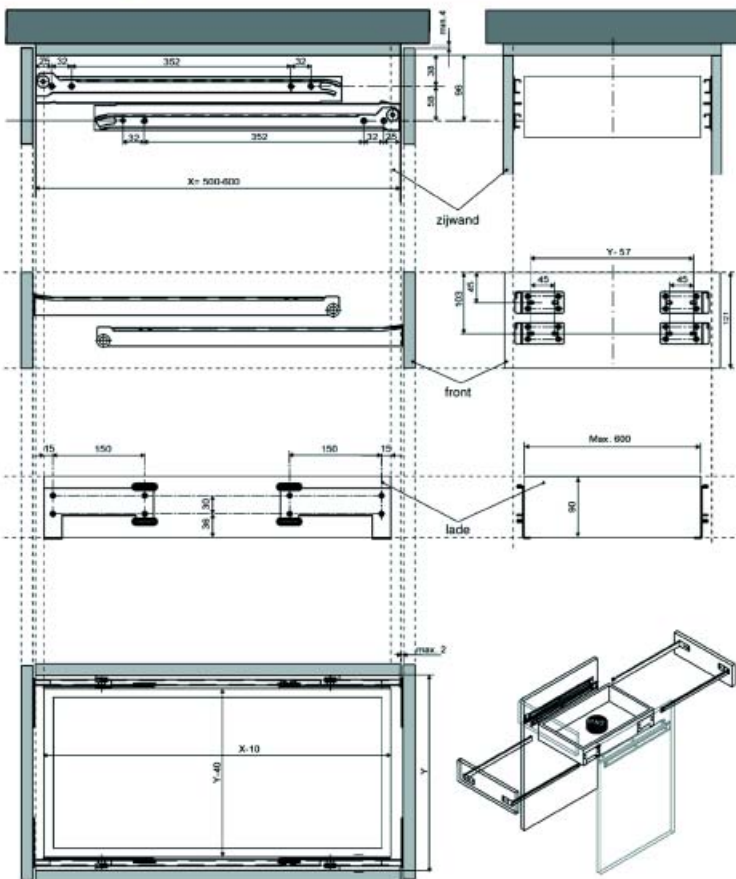

Bestelnr.	Afwerking	Lengte	Verpakking
030188	verzinkt	500 mm	I