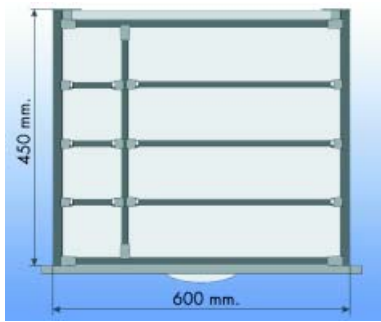

SPEEDBOX ALUMINIUM VAKVERDELINGEN MET BREEDTE 600 MM VOOR FLESSEN

Vakverdelingen met diepte 450 mm voor flessen