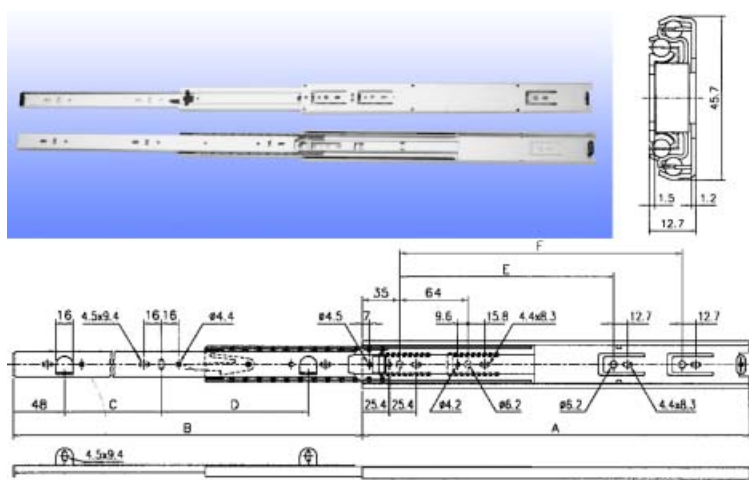

Volledig uittrekbare geleider type 757SC

- zelfsluitend
- volledig uittrekbaar
- 32 mm boorpatroon

A	B	C	D	E	F
450	457	160	192	288	352
550	559	192	256	288	416

Bestelnr.	Afwerking	Lengte	Draagkracht	Verpakking
931772	verzinkt	450 mm	45 KG	10
931774	verzinkt	600 mm	45 KG	10