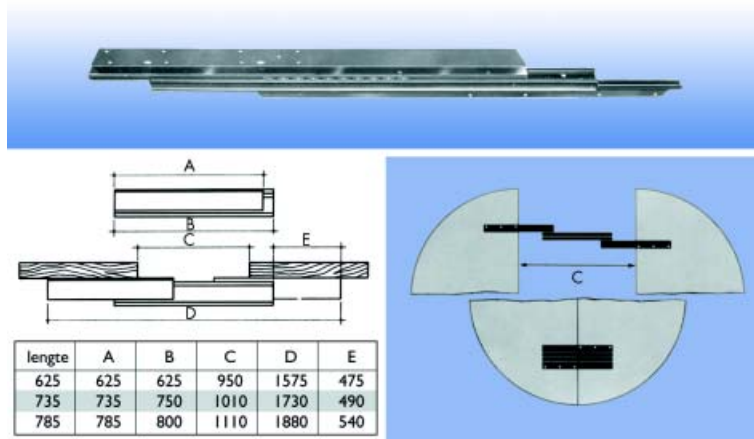

OMGE TAFELGELEIDERS

OMGE TAFELGELEIDERS

Omge tafelgeleider type 1569

Bestelnr.	Afwerking	Uittrekbaar tot	Verpakking
026782	verzinkt	1575 mm	7
026783	verzinkt	1730 mm	7
026785	verzinkt	1880 mm	7