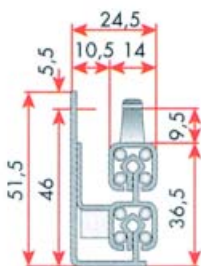

Volledig uittrekbare sets K5HTS met zijwandhoogte 190 mm met demper

- set bevat 2 zijwanden, 2 geleiders en bijhorend beslag

Bestelnr.	Afwerking	Lengte	Voor een kast met nuttige diepte	Draagkracht	Verpakking
032514	aluminium	530 mm	55	50 KG	set
032515	aluminium	630 mm	65	50 KG	set