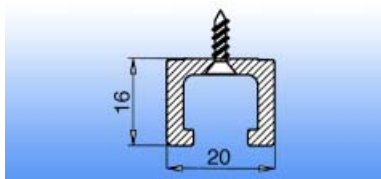

Bestelnr.	Afwerking	Lengte	Verpakking
030441	wit	590 mm	150
030442	wit	880 mm	75
030443	wit	1180 mm	75

**Salice glijprofiel type FIGFAG**  
- profiel om vast te schroeven

Bestelnr.	Afwerking	Lengte	Verpakking
031589	grijs	880 mm	75
031587	grijs	1180 mm	75
030444	wit	590 mm	150
030445	wit	880 mm	75
030446	wit	1180 mm	75