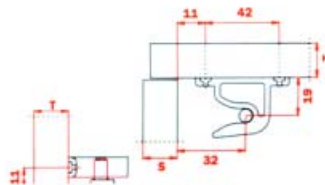

Salice stopper type FIRFAY

Bestelnr.	Afwerking	-	Verpakking
031496	wit		300