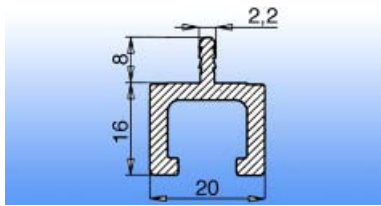

SALICE GLIJPROFIELEN VOOR VOUWDEURBESLAG

Salice glijprofiel type FIGEAI
- profiel om in te slaan