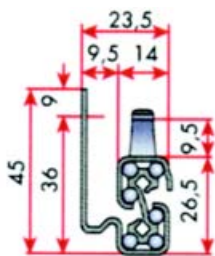

Volledig uittrekbare sets type K3BTS met zijwandhoogte 95 mm met demper

- set bevat 2 zijwanden, 2 geleiders en bijhorend beslag

Bestelnr.	Afwerking	Lengte	Voor een kast met nuttige diepte	Draagkracht	Verpakking
032243	aluminium	280 mm	30	30 KG	set
032244	aluminium	380 mm	40	30 KG	set
032245	aluminium	430 mm	45	30 KG	set
031634	aluminium	480 mm	50	30 KG	set
032246	aluminium	530 mm	55	30 KG	set