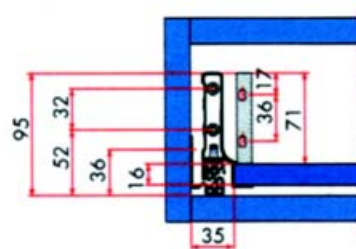

Bij de montage dient u rekening te houden met volgende maatbepalingen (voor alle types):  
 De rug moet 7 mm smaller zijn dan de breedte van de bodem, en dient evenals de bodem van de lade 16 mm dik te zijn.  
 De bodem moet 70 mm smaller zijn dan de binnenmaat van de kast.

SPEEDBOX MET VOLLEDIG UITTREKBARE GELEIDERS

Volledig uittrekbare sets type K3BT met zijwandhoogte 95 mm

- set bevat 2 zijwanden, 2 geleiders en bijhorend beslag

Bestelnr.	Afwerking	Lengte	Voor een kast met nuttige diepte	Draagkracht	Verpakking
031555	aluminium	280 mm	30	30 KG	set
031556	aluminium	380 mm	40	30 KG	set
031557	aluminium	430 mm	45	30 KG	set
031558	aluminium	480 mm	50	30 KG	set
031559	aluminium	530 mm	55	30 KG	set

Volledig uittrekbare sets type K3BTS met zijwandhoogte 95 mm met demper

- set bevat 2 zijwanden, 2 geleiders en bijhorend beslag

Bestelnr.	Afwerking	Lengte	Voor een kast met nuttige diepte	Draagkracht	Verpakking
032243	aluminium	280 mm	30	30 KG	set
032244	aluminium	380 mm	40	30 KG	set
032245	aluminium	430 mm	45	30 KG	set
031634	aluminium	480 mm	50	30 KG	set
032246	aluminium	530 mm	55	30 KG	set