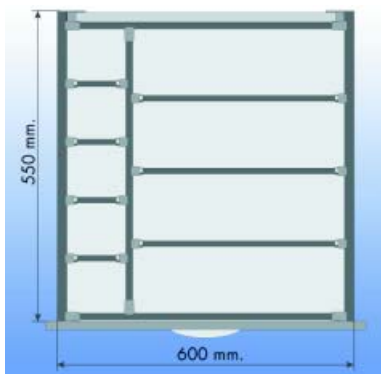

Bestelnr.	Afwerking	Breedte	Diepte	Verpakking
031935	aluminium	600 mm	500 mm	5

Vakverdelingen met diepte 550 mm voor flessen