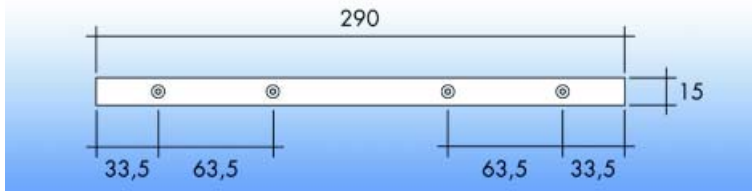

Geleider type GTN/PI90

- volledig uittrekbaar
- draagkracht: 40 kg

Bestelnr.	Afwerking	Lengte	Verpakking
030611	wit	330 mm	2
030612	wit	380 mm	2
030613	wit	430 mm	2
030614	wit	480 mm	2
030615	wit	530 mm	2
030616	wit	580 mm	2
030617	wit	630 mm	2
030618	wit	680 mm	2
030619	wit	730 mm	2