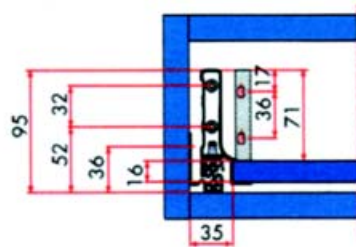

SPEEDBOX MET VOLLEDIG UITTREKBARE GELEIDERS

Volledig uittrekbare sets type K3BT met zijwandhoogte 95 mm

- set bevat 2 zijwanden, 2 geleiders en bijhorend beslag

Bestelnr.	Afwerking	Lengte	Voor een kast met nuttige diepte	Draagkracht	Verpakking
031555	aluminium	280 mm	30	30 KG	set
031556	aluminium	380 mm	40	30 KG	set
031557	aluminium	430 mm	45	30 KG	set
031558	aluminium	480 mm	50	30 KG	set
031559	aluminium	530 mm	55	30 KG	set