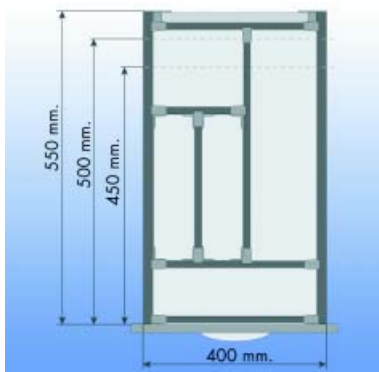

SPEEDBOX ALUMINIUM VAKVERDELINGEN

SPEEDBOX ALUMINIUM VAKVERDELINGEN VOOR BESTEK

Vakverdelingen met breedte 400 mm

Bestelnr.	Afwerking	Breedte	Diepte	Verpakking
031913	aluminium	400 mm	450 mm	5
031914	aluminium	400 mm	500 mm	5
031915	aluminium	400 mm	550 mm	5