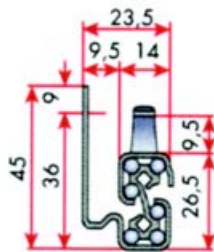

Volledig uittrekbare sets type K3HT met zijwandhoogte 190 mm

- set bevat 2 zijwanden, 2 geleiders en bijhorend beslag

Bestelnr.	Afwerking	Lengte	Voor een kast met nuttige diepte	Draagkracht	Verpakking
031560	aluminium	430 mm	45	30 KG	set
031561	aluminium	480 mm	50	30 KG	set
031630	aluminium	530 mm	55	30 KG	set