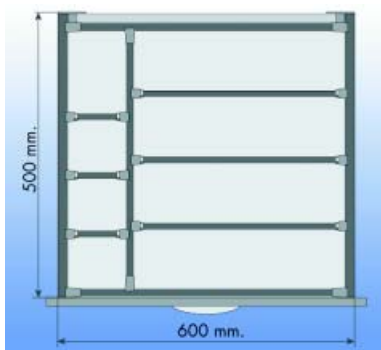

Bestelnr.	Afwerking	Breedte	Diepte	Verpakking
031934	aluminium	600 mm	450 mm	5

Vakverdelingen met diepte 500 mm voor flessen