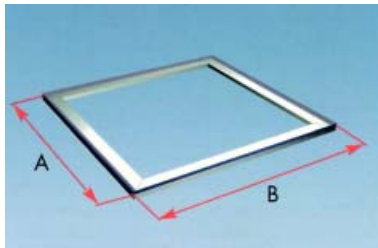

SPEEDBOX SETS VOOR GLAZEN BODEM

Speedbox set voor glazen bodem

Bestelnr.	Afwerking	A	B	Voor diepte	Verpakking
032428	aluminium	459 mm	490 mm	468 mm	1
032429	aluminium	459 mm	790 mm	468 mm	1
032430	aluminium	459 mm	1090 mm	468 mm	1