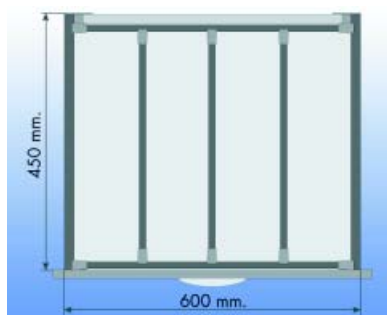

SPEEDBOX ALUMINIUM VAKVERDELINGEN MET BREEDTE 600 MM VOOR VOORRAADLADE