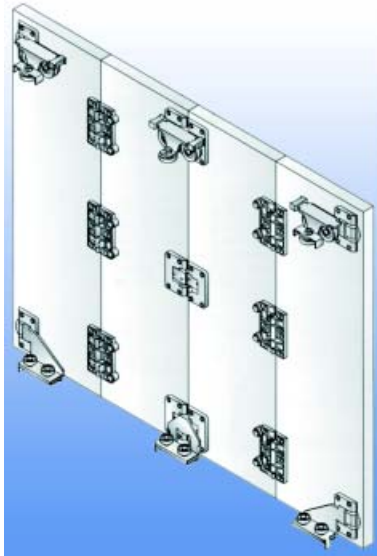

SISCO VOUWDEURBESLAG

SISCO VOUWDEURBESLAG

Sisco vouwdeurbeslag type 800
- maximum gewicht per deur: 15 kg
- maximum deurdikte 20 mm

Bestelnr.	Afwerking	Omschrijving	Lengte	Verpakking
330636	zilver	bovenprofiel aluminium	3000 mm	|
330637	zilver	bodemprofiel aluminium	3000 mm	|
030802	zwart	volledig beslag voor 2 deuren		|
030635	zwart	volledig beslag voor 4 deuren		|

voor bovenprofiel