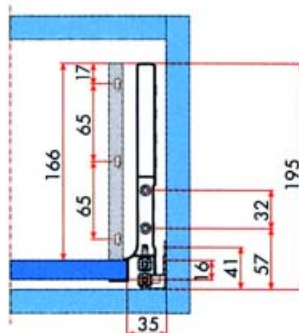

Volledig uittrekbare sets K5HTS met zijwandhoogte 190 mm met demper

- set bevat 2 zijwanden, 2 geleiders en bijhorend beslag

Bestelnr.	Afwerking	Lengte	Voor een kast met nuttige diepte	Draagkracht	Verpakking
032514	aluminium	530 mm	55	50 KG	set
032515	aluminium	630 mm	65	50 KG	set