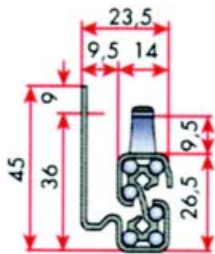

SPEEDBOX MET VOLLEDIG UITTREKBARE GELEIDERS

Volledig uittrekbare sets type K3BT met zijwandhoogte 95 mm

- set bevat 2 zijwanden, 2 geleiders en bijhorend beslag

Bestelnr.	Afwerking	Lengte	Voor een kast met nuttige diepte	Draagkracht	Verpakking
031555	aluminium	280 mm	30	30 KG	set
031556	aluminium	380 mm	40	30 KG	set
031557	aluminium	430 mm	45	30 KG	set
031558	aluminium	480 mm	50	30 KG	set
031559	aluminium	530 mm	55	30 KG	set