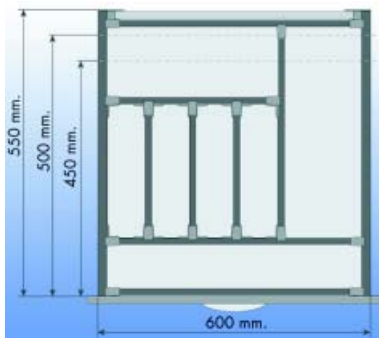

Vakverdelingen met breedte 600 mm

Bestelnr.	Afwerking	Breedte	Diepte	Verpakking
031919	aluminium	600 mm	450 mm	5
031920	aluminium	600 mm	500 mm	5
031921	aluminium	600 mm	550 mm	5