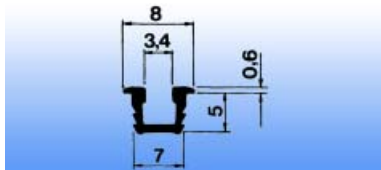

Grendel type 682/3

- te gebruiken met glijrail 609, 610 of 614

Bestelnr.	Afwerking	Stift	Verpakking
012306	bruin	3 mm	100
011442	wit	3 mm	100

Grendel type 682/6

- te gebruiken met glijrail 613

Bestelnr.	Afwerking	Stift	Verpakking
012307	bruin	6 mm	100
011443	wit	6 mm	100

GLIJRAILS

Glijrail type 609

Bestelnr.	Afwerking	-	Verpakking
012747	bruin		1
012721	wit		1

Glijrail type 610

Bestelnr.	Afwerking	-	Verpakking
012285	bruin		1
011421	wit		1