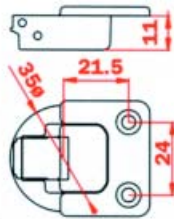

SALICE VOUWDEURBESLAG

SALICE VOUWDEURBESLAG

Salice scharnier type FIC169