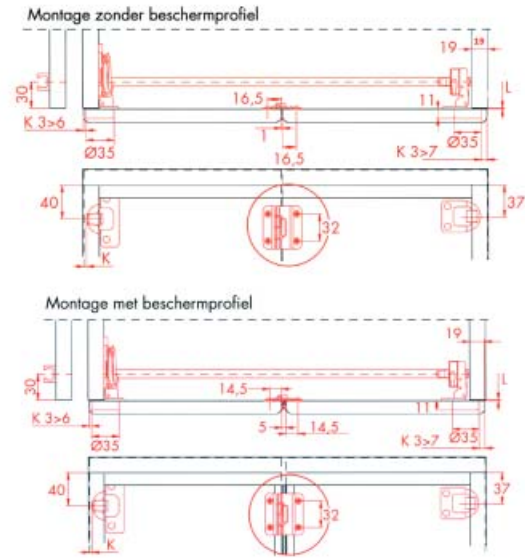

SALICE VOUWDEURBESLAG

SALICE VOUWDEURBESLAG

Salice scharnier type FIC169