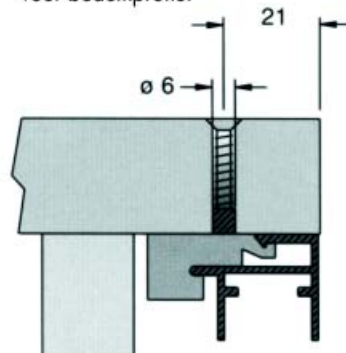

voor bodemprofiel