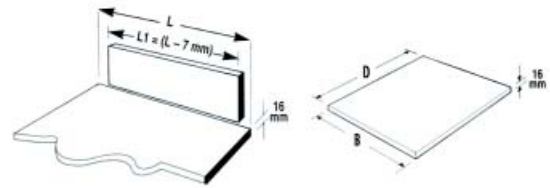

Bij de montage dient u rekening te houden met volgende maatbepalingen (voor alle types):  
 De rug moet 7 mm smaller zijn dan de breedte van de bodem, en dient evenals de bodem van de lade 16 mm dik te zijn.  
 De bodem moet 70 mm smaller zijn dan de binnenmaat van de kast.

SPEEDBOX MET VOLLEDIG UITTREKBARE GELEIDERS

Volledig uittrekbare sets type K3BT met zijwandhoogte 95 mm

- set bevat 2 zijwanden, 2 geleiders en bijhorend beslag

Bestelnr.	Afwerking	Lengte	Voor een kast met nuttige diepte	Draagkracht	Verpakking
031555	aluminium	280 mm	30	30 KG	set
031556	aluminium	380 mm	40	30 KG	set
031557	aluminium	430 mm	45	30 KG	set
031558	aluminium	480 mm	50	30 KG	set
031559	aluminium	530 mm	55	30 KG	set