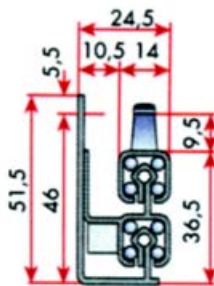

Volledig uittrekbare sets K3HTS met zijwandhoogte 190 mm met demper

- set bevat 2 zijwanden, 2 geleiders en bijhorend beslag

Bestelnr.	Afwerking	Lengte	Voor een kast met nuttige diepte	Draagkracht	Verpakking
032247	aluminium	280 mm	30	30 KG	set
032248	aluminium	380 mm	40	30 KG	set
032249	aluminium	430 mm	45	30 KG	set
031635	aluminium	480 mm	50	30 KG	set
032250	aluminium	530 mm	55	30 KG	set