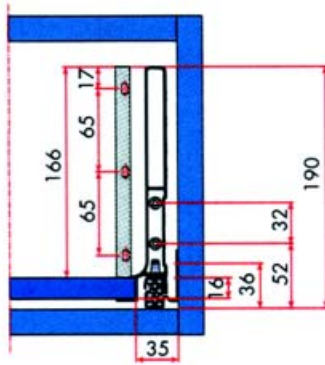

SPEEDBOX MET VOLLEDIG UITTREKBARE GELEIDERS

Volledig uittrekbare sets type K3BT met zijwandhoogte 95 mm

- set bevat 2 zijwanden, 2 geleiders en bijhorend beslag

Bestelnr.	Afwerking	Lengte	Voor een kast met nuttige diepte	Draagkracht	Verpakking
031555	aluminium	280 mm	30	30 KG	set
031556	aluminium	380 mm	40	30 KG	set
031557	aluminium	430 mm	45	30 KG	set
031558	aluminium	480 mm	50	30 KG	set
031559	aluminium	530 mm	55	30 KG	set

Volledig uittrekbare sets type K3BTS met zijwandhoogte 95 mm met demper

- set bevat 2 zijwanden, 2 geleiders en bijhorend beslag

Bestelnr.	Afwerking	Lengte	Voor een kast met nuttige diepte	Draagkracht	Verpakking
032243	aluminium	280 mm	30	30 KG	set
032244	aluminium	380 mm	40	30 KG	set
032245	aluminium	430 mm	45	30 KG	set
031634	aluminium	480 mm	50	30 KG	set
032246	aluminium	530 mm	55	30 KG	set