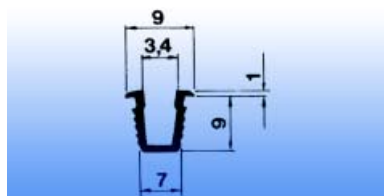

Bestelnr.	Afwerking	-	Verpakking
012286	bruin		|
011422	wit		|

Glijrail type 614