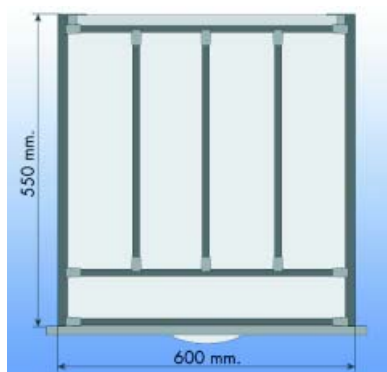

Vakverdelingen met diepte 500 mm
voor voorraadlade

Bestelnr.	Afwerking	Breedte	Diepte	Verpakking
031929	aluminium	600 mm	500 mm	5