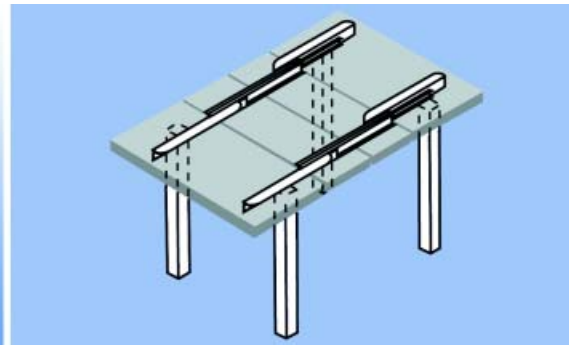

ACCURIDE TAFELGELEIDERS

ACCURIDE TAFELGELEIDERS

A	B	C	D
700	670	1732	1032

Accuride tafelgeleider type 3380

- voor 2 centrale verlengstukken van 500 mm
- eenvoudige montage
- per paar

Bestelnr.	Afwerking	Lengte	Verpakking
030914	verzinkt	700 mm	3