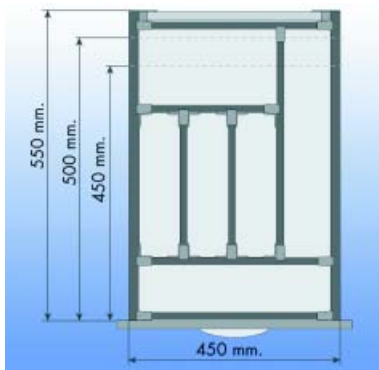

Vakverdelingen met breedte 450 mm

Bestelnr.	Afwerking	Breedte	Diepte	Verpakking
031916	aluminium	450 mm	450 mm	5
031917	aluminium	450 mm	500 mm	5
031918	aluminium	450 mm	550 mm	5