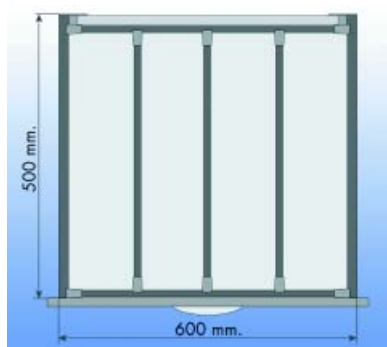

Vakverdelingen met diepte 450 mm
voor voorraadlade

Bestelnr.	Afwerking	Breedte	Diepte	Verpakking
031928	aluminium	600 mm	450 mm	5