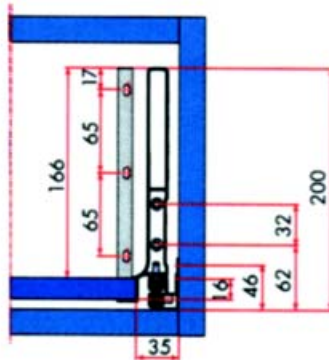

Volledig uittrekbare sets type K3BTS met zijwandhoogte 95 mm met demper

- set bevat 2 zijwanden, 2 geleiders en bijhorend beslag

Bestelnr.	Afwerking	Lengte	Voor een kast met nuttige diepte	Draagkracht	Verpakking
032243	aluminium	280 mm	30	30 KG	set
032244	aluminium	380 mm	40	30 KG	set
032245	aluminium	430 mm	45	30 KG	set
031634	aluminium	480 mm	50	30 KG	set
032246	aluminium	530 mm	55	30 KG	set

### Volledig uittrekbare sets type K3HT met zijwandhoogte 190 mm

- set bevat 2 zijwanden, 2 geleiders en bijhorend beslag

Bestelnr.	Afwerking	Lengte	Voor een kast met nuttige diepte	Draagkracht	Verpakking
031560	aluminium	430 mm	45	30 KG	set
031561	aluminium	480 mm	50	30 KG	set
031630	aluminium	530 mm	55	30 KG	set