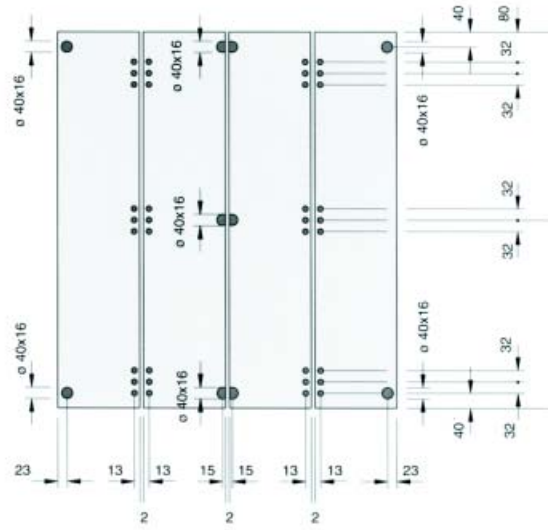

SISCO VOUWDEURBESLAG

SISCO VOUWDEURBESLAG

Sisco vouwdeurbeslag type 800
- maximum gewicht per deur: 15 kg
- maximum deurdikte 20 mm

Bestelnr.	Afwerking	Omschrijving	Lengte	Verpakking
330636	zilver	bovenprofiel aluminium	3000 mm	|
330637	zilver	bodemprofiel aluminium	3000 mm	|
030802	zwart	volledig beslag voor 2 deuren		|
030635	zwart	volledig beslag voor 4 deuren		|

voor bovenprofiel