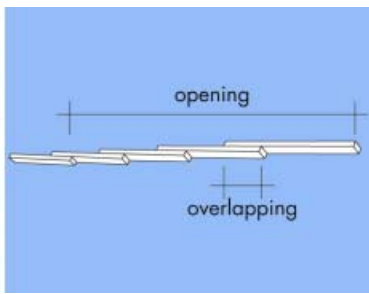

HOUTEN TAFELGELEIDERS

HOUTEN TAFELGELEIDERS

Houten tafelgeleider type 70/80/90

Bestelnr.	Afwerking	Lengte	Opening	Overlapping	Delen	Type	Verpakking
027280	beuk	700 mm	1000 mm	200 mm	3-delig	70	1
027281	beuk	700 mm	1200 mm	300 mm	4-delig	70	1
027282	beuk	700 mm	1500 mm	325 mm	5-delig	70	1
027283	beuk	700 mm	2000 mm	300 mm	6-delig	70	1
027284	beuk	700 mm	2500 mm	283 mm	7-delig	70	1
027287	beuk	800 mm	1200 mm	200 mm	3-delig	80	1
027288	beuk	800 mm	1500 mm	300 mm	4-delig	80	1
027289	beuk	800 mm	2000 mm	300 mm	5-delig	80	1
027295	beuk	900 mm	2500 mm	275 mm	5-delig	90	1