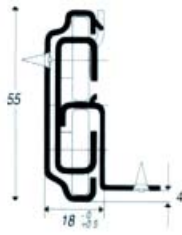

Bestelnr.	Afwerking	Lengte	Draagkracht	Verpakking
931430	verzinkt	350 mm	45 KG	10
931352	verzinkt	400 mm	45 KG	10
931353	verzinkt	450 mm	45 KG	10
931354	verzinkt	500 mm	45 KG	10
931355	verzinkt	550 mm	45 KG	10
931432	verzinkt	600 mm	45 KG	10

**Volledig uittrekbare geleider type 757SC**

- zelfsluitend
- volledig uittrekbaar
- 32 mm boorpatroon

A	B	C	D	E	F
450	457	160	192	288	352
550	559	192	256	288	416

Bestelnr.	Afwerking	Lengte	Draagkracht	Verpakking
931772	verzinkt	450 mm	45 KG	10
931774	verzinkt	600 mm	45 KG	10

Geleider voor dubbelzijdig uittrekbare laden type BAX 20

Bestelnr.	Afwerking	Lengte	Verpakking
030188	verzinkt	500 mm	I

**Geleider type GTN/PI90**

- volledig uittrekbaar
- draagkracht: 40 kg

Bestelnr.	Afwerking	Lengte	Verpakking
030611	wit	330 mm	2
030612	wit	380 mm	2
030613	wit	430 mm	2
030614	wit	480 mm	2
030615	wit	530 mm	2
030616	wit	580 mm	2
030617	wit	630 mm	2
030618	wit	680 mm	2
030619	wit	730 mm	2