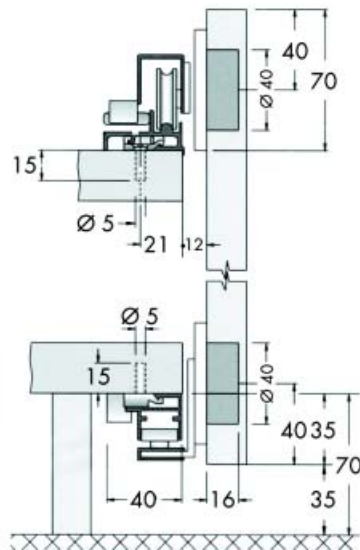

SISCO VOUWDEURBESLAG

SISCO VOUWDEURBESLAG

Sisco vouwdeurbeslag type 800
- maximum gewicht per deur: 15 kg
- maximum deurdikte 20 mm

Bestelnr.	Afwerking	Omschrijving	Lengte	Verpakking
330636	zilver	bovenprofiel aluminium	3000 mm	|
330637	zilver	bodemprofiel aluminium	3000 mm	|
030802	zwart	volledig beslag voor 2 deuren		|
030635	zwart	volledig beslag voor 4 deuren		|

voor bovenprofiel