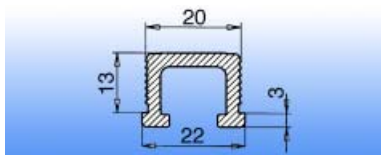

Bestelnr.	Afwerking	Lengte	Verpakking
030441	wit	590 mm	150
030442	wit	880 mm	75
030443	wit	1180 mm	75

**Salice glijprofiel type FIGFAG**  
- profiel om vast te schroeven

Bestelnr.	Afwerking	Lengte	Verpakking
031589	grijs	880 mm	75
031587	grijs	1180 mm	75
030444	wit	590 mm	150
030445	wit	880 mm	75
030446	wit	1180 mm	75