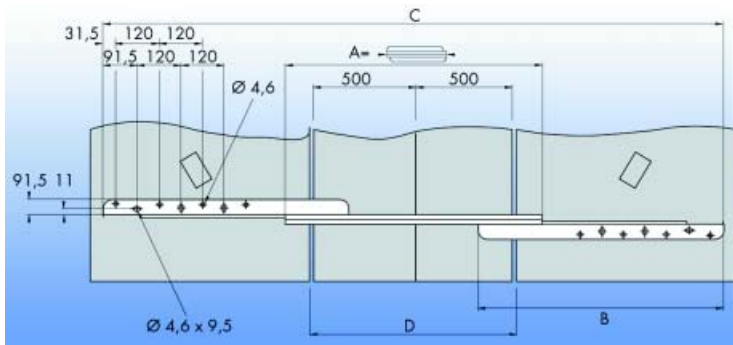

ACCURIDE TAFELGELEIDERS

ACCURIDE TAFELGELEIDERS

A	B	C	D
700	670	1732	1032

Accuride tafelgeleider type 3380

- voor 2 centrale verlengstukken van 500 mm
- eenvoudige montage
- per paar

Bestelnr.	Afwerking	Lengte	Verpakking
030914	verzinkt	700 mm	3