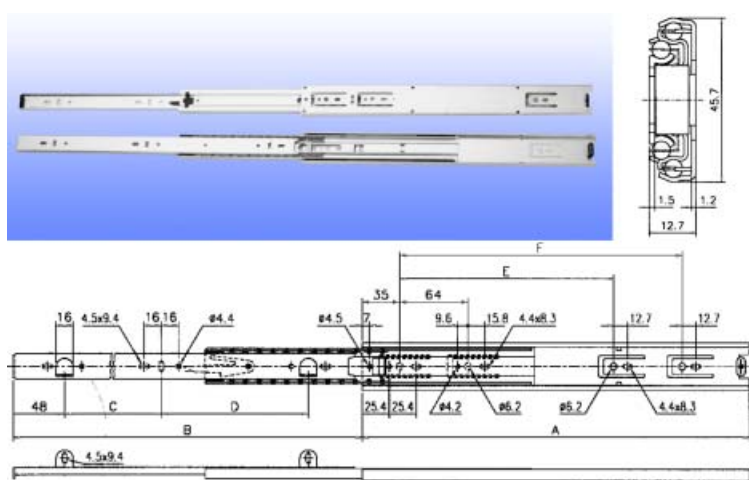

ANDERE GELEIDERS

ANDERE GELEIDERS

**Volledig uittrekbare geleider type 757**

- volledig uittrekbaar
- 32 mm boorpatroon

A	B	C	D	E	F
350	356	96	160	256	-
400	406	128	160	288	-
450	457	160	192	288	352
500	508	192	224	288	416
550	559	192	256	288	416
600	610	224	288	320	480