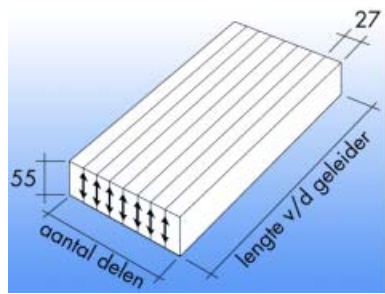

HOUTEN TAFELGELEIDERS

HOUTEN TAFELGELEIDERS

Houten tafelgeleider type 70/80/90

Bestelnr.	Afwerking	Lengte	Opening	Overlapping	Delen	Type	Verpakking
027280	beuk	700 mm	1000 mm	200 mm	3-delig	70	1
027281	beuk	700 mm	1200 mm	300 mm	4-delig	70	1
027282	beuk	700 mm	1500 mm	325 mm	5-delig	70	1
027283	beuk	700 mm	2000 mm	300 mm	6-delig	70	1
027284	beuk	700 mm	2500 mm	283 mm	7-delig	70	1
027287	beuk	800 mm	1200 mm	200 mm	3-delig	80	1
027288	beuk	800 mm	1500 mm	300 mm	4-delig	80	1
027289	beuk	800 mm	2000 mm	300 mm	5-delig	80	1
027295	beuk	900 mm	2500 mm	275 mm	5-delig	90	1