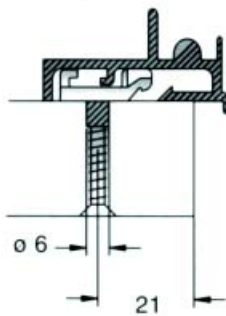

SISCO VOUWDEURBESLAG

SISCO VOUWDEURBESLAG

Sisco vouwdeurbeslag type 800
- maximum gewicht per deur: 15 kg
- maximum deurdikte 20 mm

Bestelnr.	Afwerking	Omschrijving	Lengte	Verpakking
330636	zilver	bovenprofiel aluminium	3000 mm	|
330637	zilver	bodemprofiel aluminium	3000 mm	|
030802	zwart	volledig beslag voor 2 deuren		|
030635	zwart	volledig beslag voor 4 deuren		|

voor bovenprofiel

voor bodemprofiel

Bevestigingen voor Accuride vouwdeurbeslag type 800

Bestelnr.	Afwerking	Omschrijving	Verpakking
030638	zwart	voor bovenprofiel	|
030639	zwart	voor bodemprofiel	|