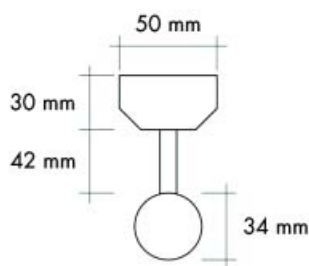

Kleerkastbuis type A1793

Bestelnr.	Afwerking	Lengte	Verpakking
028680	aluminium	2900 mm	10

Buishouder type A0490

Bestelnr.	Afwerking	-	Verpakking
028679	aluminium	-	100

KLEERKASTBUIS MET INGEBOUWDE VERLICHTING