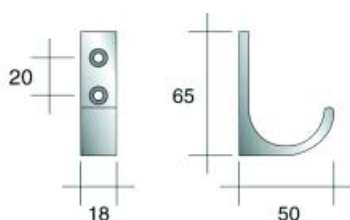

Jashaak type 149

Bestelnr.	Afwerking	-	Verpakking
021815	aluminium		20