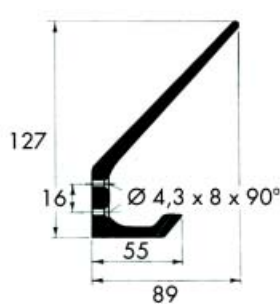

Bestelnr.	Afwerking	-	Verpakking
020241	aluminium		20

Jashaak type 32
- met haak voor hoed

Bestelnr.	Afwerking	-	Verpakking
020242	aluminium		10