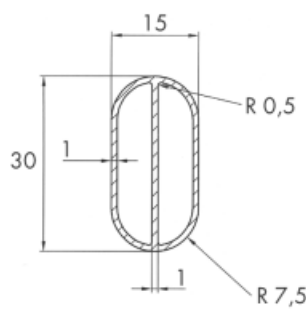

Kleerkastbuis type A1793

Bestelnr.	Afwerking	Lengte	Verpakking
028680	aluminium	2900 mm	10

Buishouder type A0490

Bestelnr.	Afwerking	-	Verpakking
028679	aluminium	-	100

KLEERKASTBUIS MET INGEBOUWDE VERLICHTING