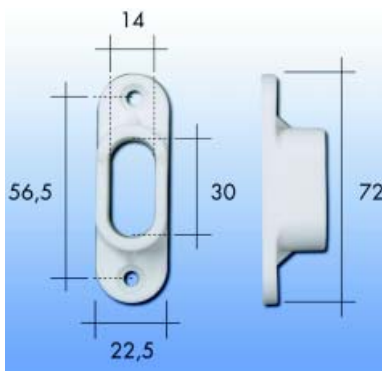

Buishouder type 3542

Bestelnr.	Afwerking	-	Verpakking
021450	pvc wit		1