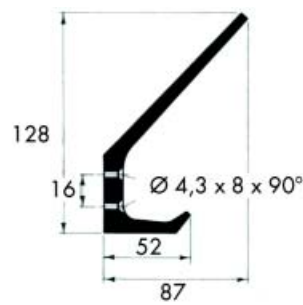

Bestelnr.	Afwerking	-	Verpakking
020220	aluminium		20

Jashaak type 30
- met haak voor hoed

Bestelnr.	Afwerking	-	Verpakking
020240	aluminium		10