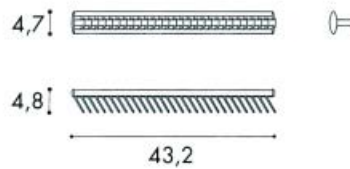

Afstandhouder type SSNBP.1695

- wordt achter de bevestigingen van voorgaande dashouders geplaatst om de afstand tussen wand en dashouder te vergroten
- per paar

Bestelnr.	Afwerking	-	Verpakking
013417	zwart		1

Dashouder type SSNBP.1625

- vaste dashouder voor 28 dassen

Bestelnr.	Afwerking	-	Verpakking
013418	alu/zwart		20