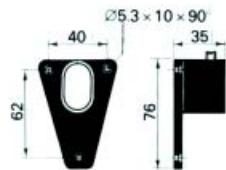

Buishouder type I 180

Bestelnr.	Afwerking	-	Verpakking
020293	aluminium		10