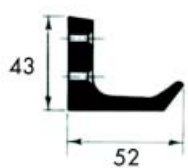

JASHAKEN

JASHAKEN

Jashaak type 27

Bestelnr.	Afwerking	-	Verpakking
020220	aluminium		20

Jashaak type 30
- met haak voor hoed

Bestelnr.	Afwerking	-	Verpakking
020240	aluminium		10

Jashaak type 31

Bestelnr.	Afwerking	-	Verpakking
020241	aluminium		20