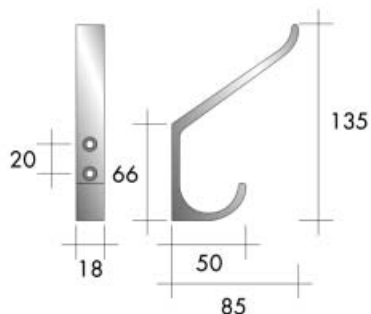

Jashaak type 148
- met haak voor hoed

Bestelnr.	Afwerking	-	Verpakking
021814	aluminium		20