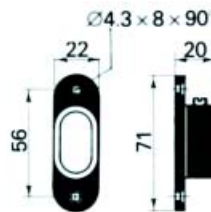

Buishouder type 1175

Bestelnr.	Afwerking	-	Verpakking
020981	aluminium		25
021480	goud		25