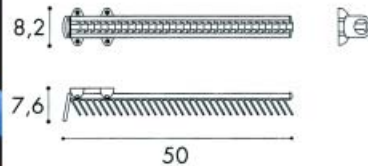

DASHOUDERS SERVETTO

Dashouder type SSNBP.1615

- uittrekbare dashouder voor 32 dassen

Bestelnr.	Afwerking	-	Verpakking
013414	alu/zwart		12