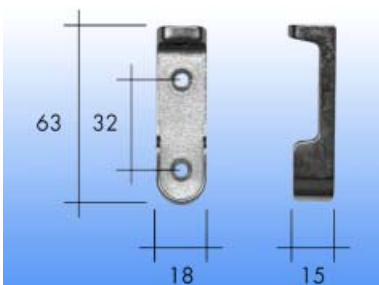

Buishouder type 489

Bestelnr.	Afwerking	-	Verpakking
056283	chrom		1