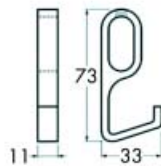

TOEBEHOREN GARDELUX VOOR KLEERKASTBUIS TYPE I010

Jashaak type 1201