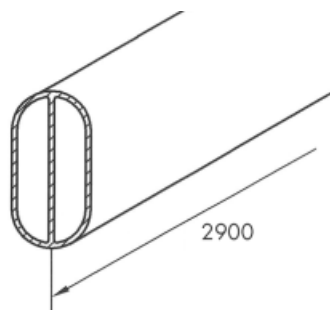

Kleerkastbuis type A1793

Bestelnr.	Afwerking	Lengte	Verpakking
028680	aluminium	2900 mm	10

Buishouder type A0490

Bestelnr.	Afwerking	-	Verpakking
028679	aluminium	-	100

KLEERKASTBUIS MET INGEBOUWDE VERLICHTING