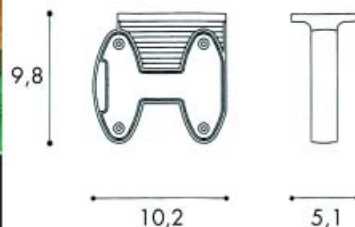

Drager type SSNBP.1635

- om voorgaande dashouders aan de onderkant van een legplank te bevestigen
- kan voor 1 of 2 dashouders gebruikt worden

Bestelnr.	Afwerking	-	Verpakking
013416	zwart		24