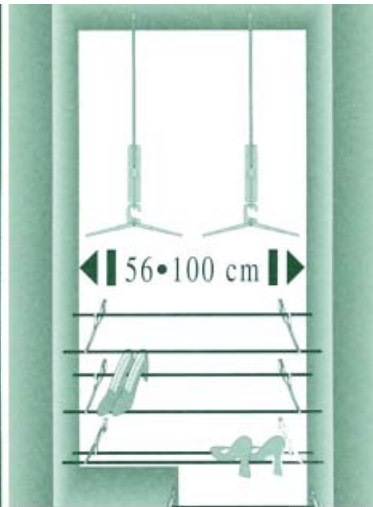

SCHOENREK

SCHOENREK

Schoenrek type TAC