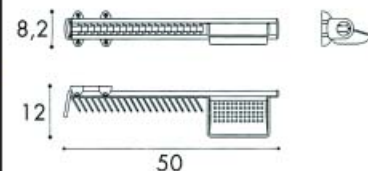

Dashouder type SSNBP.1645

- uittrekbare dashouder voor 20 dassen met kleine schaal

Bestelnr.	Afwerking	-	Verpakking
013415	alu/zwart		6