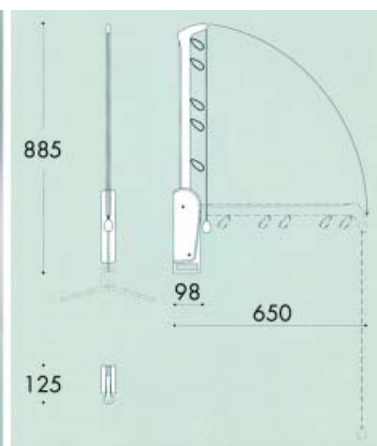

GARDEROBE-LIFTEN

GARDEROBE-LIFTEN SERVETTO

Garderobelift type Servetto 2000

Bestelnr.	Afwerking	Draagkracht	Breedte regelbaar	Verpakking
013487	grijs/aluminium	max. 10 KG	440-610 mm	6
013169	vernikkeld	max. 10 KG	440-610 mm	6
013485	grijs/aluminium	max. 10 KG	630-1020 mm	6
013168	vernikkeld	max. 10 KG	630-1020 mm	6
013486	grijs/aluminium	max. 10 KG	770-1200 mm	6
013167	venikkeld	max. 10 KG	770-1200 mm	6