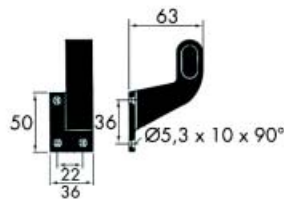

Buishouder type 3412

Bestelnr.	Afwerking	-	Verpakking
020291	aluminium		10