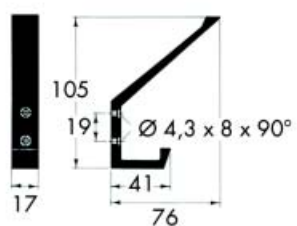

Jashaak type 138
- met haak voor hoed

Bestelnr.	Afwerking	-	Verpakking
020225	aluminium		10