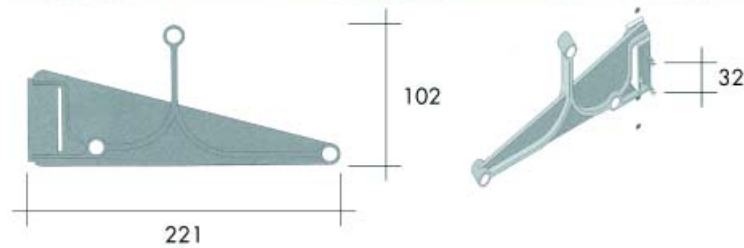

Bestelnr.	Afwerking	Uittrekbaar	Verpakking
013210	zwart	560-1000 mm	I