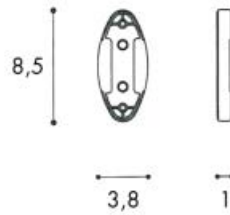

Afstandhouder type SSNBP.1695

- wordt achter de bevestigingen van voorgaande dashouders geplaatst om de afstand tussen wand en dashouder te vergroten
- per paar

Bestelnr.	Afwerking	-	Verpakking
013417	zwart		1

Dashouder type SSNBP.1625

- vaste dashouder voor 28 dassen

Bestelnr.	Afwerking	-	Verpakking
013418	alu/zwart		20

Dashouder type SSNBP.1685

- vaste dashouder voor 64 dassen

Bestelnr.	Afwerking	-	Verpakking
013419	alu/zwart		6

Das-, broek- en rokhouder type SSNCP.1535

- plooibare, uittrekbare das-, broek- en rokhouder

Bestelnr.	Afwerking	-	Verpakking
013421	alu/zwart		3