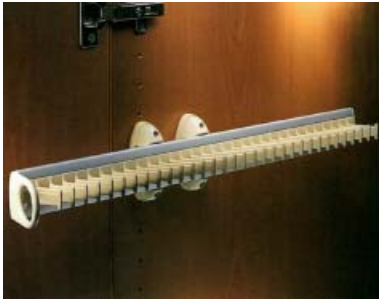

Afstandhouder type SSNBP.1695

- wordt achter de bevestigingen van voorgaande dashouders geplaatst om de afstand tussen wand en dashouder te vergroten
- per paar

Bestelnr.	Afwerking	-	Verpakking
013417	zwart		1

Dashouder type SSNBP.1625

- vaste dashouder voor 28 dassen

Bestelnr.	Afwerking	-	Verpakking
013418	alu/zwart		20

Dashouder type SSNBP.1685

- vaste dashouder voor 64 dassen

Bestelnr.	Afwerking	-	Verpakking
013419	alu/zwart		6

Das-, broek- en rokhouder type SSNCP.1535

- plooibare, uittrekbare das-, broek- en rokhouder

Bestelnr.	Afwerking	-	Verpakking
013421	alu/zwart		3