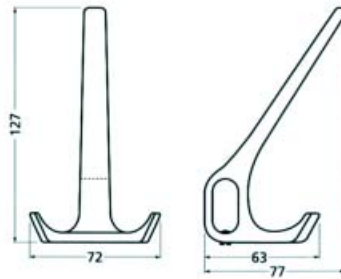

Jashaak type 1205

Bestelnr.	Afwerking	-	Verpakking
021543	aluminium		50

Jashaak type 1230
- met haak voor hoed

Bestelnr.	Afwerking	-	Verpakking
020312	aluminium		10

Jashaak type 1231

Bestelnr.	Afwerking	-	Verpakking
020313	aluminium		20