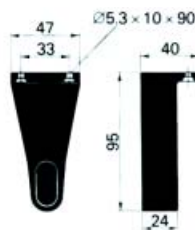

Buishouders type 1190 en 1192

Bestelnr.	Afwerking	Omschrijving	Type	Verpakking
020287	aluminium	eindsteun	1190	10
020288	aluminium	middensteun	1192	10
021482	goud	eindsteun	1190	10
021483	goud	middensteun	1192	10