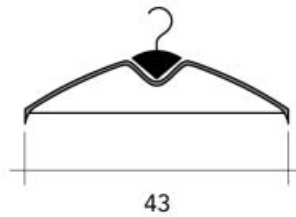

Kleerhanger type 303

- met leder bekleedt

Bestelnr.	Afwerking	-	Verpakking
013320	geverniste beuk en lichtbruin leder		1