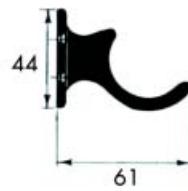

JASHAKEN

JASHAKEN

Jashaak type 27