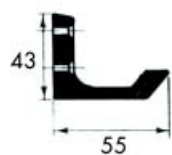

Jashaak type 33

Bestelnr.	Afwerking	-	Verpakking
020243	aluminium		20