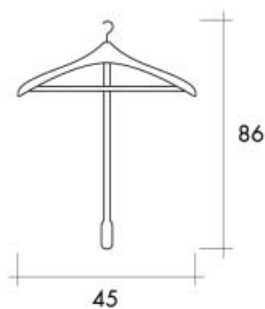

Kleerhanger type 302

- kleerhanger met staaf

Bestelnr.	Afwerking	-	Verpakking
013319	geverniste beuk		1