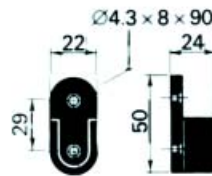

KLEERKASTBUIZEN EN TOEBEHOREN

KLEERKASTBUIS GARDELUX

Kleerkastbuis type 1010

Bestelnr.	Afwerking	Lengte	Verpakking
020261	aluminium	5000 mm	5
021484	goud	5000 mm	5

BUISHOUDERS GARDELUX VOOR KLEERKASTBUIS TYPE 1010