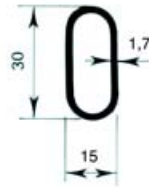

PLATTE KLEERKASTBUIS TYPE ST

Platte kleerkastbuis type ST

Bestelnr.	Afwerking	Lengte	Verpakking
021449	aluminium	5000 mm	1
021455	goud mat	5000 mm	1

BUISHOUDERS VOOR PLATTE KLEERKASTBUIS TYPE ST

Buishouder type 99.0020