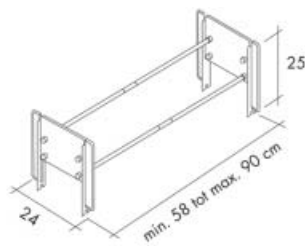

Schoenrek type CIP
- stapelbaar schoenrek

Bestelnr.	Afwerking	Uittrekbaar	Verpakking
013491	zwart	580-900 mm	I
013493	zilver/zwart	580-900 mm	I