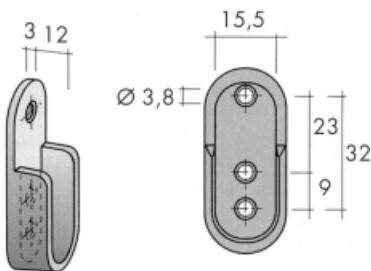

PLATTE KLEERKASTBUIS TYPE ST

Platte kleerkastbuis type ST

Bestelnr.	Afwerking	Lengte	Verpakking
021449	aluminium	5000 mm	1
021455	goud mat	5000 mm	1

BUISHOUDERS VOOR PLATTE KLEERKASTBUIS TYPE ST

Buishouder type 99.0020