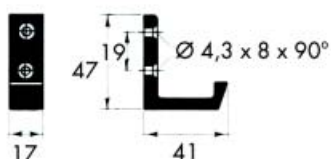

Jashaak type 32
- met haak voor hoed

Bestelnr.	Afwerking	-	Verpakking
020242	aluminium		10

Jashaak type 33

Bestelnr.	Afwerking	-	Verpakking
020243	aluminium		20

Jashaak type 138
- met haak voor hoed

Bestelnr.	Afwerking	-	Verpakking
020225	aluminium		10