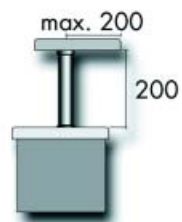

BELGIE:  **0800 - 97.400**
GRATIS

NEDERLAND:  **0800 - 0221215**
GRATIS

FAX OP AANVRAAG*

* Voorbehouden voor installateurs.

Uw klantnummer:

--	--	--	--	--	--

1. Bel 0800- 97.400 voor België of 0800- 022.12.15 voor Nederland.
2. Voer uw klantnummer in, gevolgd door de * toets.
Uw klantnummer bestaat uit maximaal 6 cijfers.
Het is niet nodig om de nul-cijfers die uw klantnummer voorafgaan in te toetsen.
Voorbeeld: klantnummer 001234=1234**
3. Voer de artikelnummers in waarvoor u een offerte wenst.
Een artikelnummer bestaat steeds uit 6 cijfers.
Hier moet U wel de nul-cijfers die voorafgaan intoetsen.
Voorbeeld: 038412=038412
Elke correcte ingave wordt door de computer bevestigd.
Deze verzoekt U het volgende artikelnummer in te geven.
U kunt tot 20 artikelnummers opvragen.
Wenst U uw lijst met artikelen af te sluiten, druk dan op de * toets.
4. Na verwerking van de gegevens, ontvangt U, binnen de 5 minuten,
een offerte via het faxnummer dat in ons adressenbestand werd opgenomen.

TABLELINE

TABLE LINE

Barconsole type 9103/9105
- rechte console

Bestelnr.	Afwerking	Diameter	Montage	Type	Verpakking
050827	chroom	50 mm	te schroeven	9103	I
050852	mat chroom	50 mm	te schroeven	9103	I
051236	chroom	50 mm	te kleven	9105	I
051235	mat chroom	50 mm	te kleven	9105	I