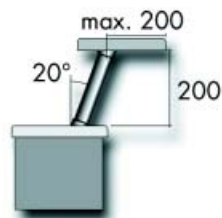

Barconsole type 9104/9106
- schuine console

Bestelnr.	Afwerking	Diameter	Montage	Type	Verpakking
050867	chroom	50 mm	te schroeven	9104	I
050868	mat chroom	50 mm	te schroeven	9104	I
051237	chroom	50 mm	te kleven	9106	I
051238	mat chroom	50 mm	te kleven	9106	I