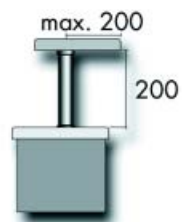

TABLELINE

TABLE LINE

Barconsole type 9103/9105
- rechte console

| Bestelnr. | Afwerking | Diameter | Montage | Type | Verpakking |
|-----------|------------|----------|--------------|------|------------|
| 050827 | chroom | 50 mm | te schroeven | 9103 | I |
| 050852 | mat chroom | 50 mm | te schroeven | 9103 | I |
| 051236 | chroom | 50 mm | te kleven | 9105 | I |
| 051235 | mat chroom | 50 mm | te kleven | 9105 | I |