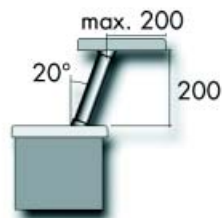

TABLELINE

TABLE LINE

Barconsole type 9103/9105
- rechte console

| Bestelnr. | Afwerking | Diameter | Montage | Type | Verpakking |
|-----------|------------|----------|--------------|------|------------|
| 050827 | chroom | 50 mm | te schroeven | 9103 | I |
| 050852 | mat chroom | 50 mm | te schroeven | 9103 | I |
| 051236 | chroom | 50 mm | te kleven | 9105 | I |
| 051235 | mat chroom | 50 mm | te kleven | 9105 | I |