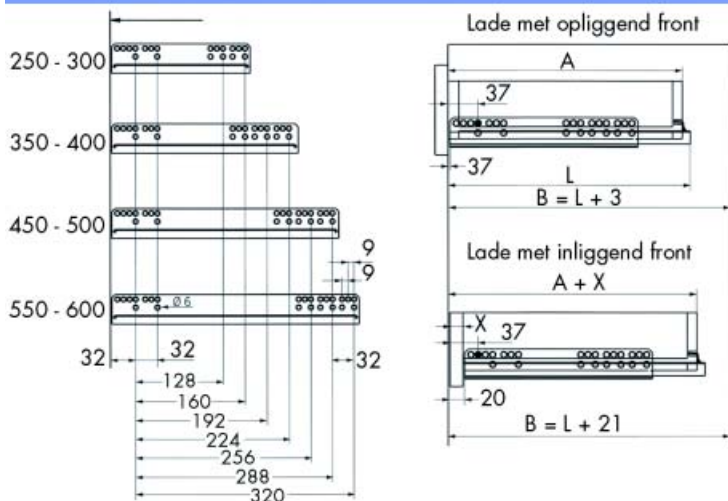

STANDAARD GELEIDERS MET HOOGTEREGELING

Geleider type 82

- zelfsluitend
- behandeld met geluïdsdempend epoxy
- in de hoogte regelbaar d.m.v. een excentrische schroef
- per paar

Bestelnr.	Afwerking	Lengte	Draagkracht	Verpakking
032562	wit	270 mm	30 KG	100
032563	wit	300 mm	30 KG	100
032564	wit	350 mm	30 KG	100
032565	wit	400 mm	30 KG	100
032566	wit	450 mm	30 KG	100
032567	wit	500 mm	30 KG	100
032568	wit	550 mm	30 KG	100
032569	wit	600 mm	30 KG	100

GELEIDERS VOOR HOUTEN LADEN

Geleider type Excel N650H met Easy-Fix systeem

- zelfsluitend
- in de hoogte regelbaar
- per paar

Bestelnr.	Afwerking	Lengte	Draagkracht	Verpakking
032570	verzinkt	250 mm	30 KG	12
032571	verzinkt	300 mm	30 KG	12
032572	verzinkt	350 mm	30 KG	12
032573	verzinkt	400 mm	30 KG	12
032574	verzinkt	450 mm	30 KG	12
032575	verzinkt	500 mm	30 KG	12
032576	verzinkt	550 mm	30 KG	12
032577	verzinkt	600 mm	30 KG	12