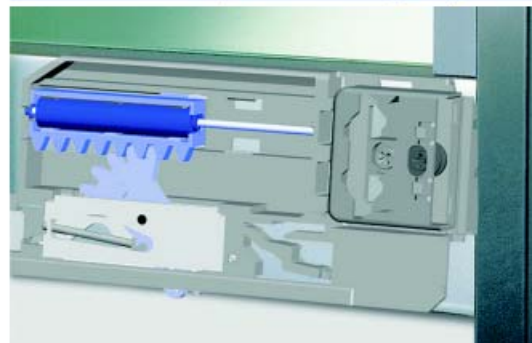

PRIME GELEIDERS

PRIME GELEIDERS MET SLOWMOTION DEMPER

De Slowmotion demper is in de dekor geïntegreerd.

Prime geleiders met hoogte 90 mm

Dekors, geleiders en toebehoren samen verpakt in één handige doos.

- dekor met geïntegreerde Slowmotion demper
- zilver RAL 9006 met extra levensmiddelveilige vernislaag
- inbouwmaat 79 mm (+0,5/-0 mm)
- voor bodem met dikte 16 mm
- bevestiging van de geleider op het kastcorpus d.m.v. spaanplaatschroeven: Ø 3,5 x 13 mm of Euroschroef: Ø 6 x 13 mm, beiden met platte kop
- bij laden >1000 mm breed: stabilisator gebruiken