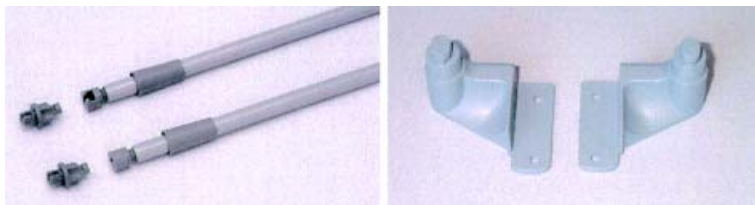

RELINGEN VOOR PRIME GELEIDERS

Relingen voor Prime geleiders

- te schroeven
- volledige set, inclusief bevestiging voor montage met houten rugwand

Bestelnr.	Afwerking	Lengte	Verpakking
032714	zilver	270 mm	set
032715	zilver	300 mm	set
032716	zilver	350 mm	set
032717	zilver	400 mm	set
032718	zilver	450 mm	set
032719	zilver	500 mm	set
032720	zilver	550 mm	set