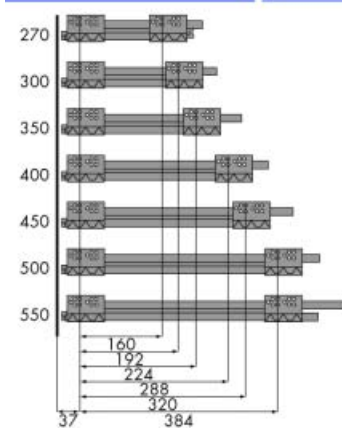

Bestelnr.	Afwerking	Lengte	Hoogte	Draagkracht	Verpakking
032700	zilver	270 mm	90 mm	50 KG	set
032701	zilver	300 mm	90 mm	50 KG	set
032702	zilver	350 mm	90 mm	50 KG	set
032703	zilver	400 mm	90 mm	50 KG	set
032704	zilver	450 mm	90 mm	50 KG	set
032705	zilver	500 mm	90 mm	50 KG	set
032706	zilver	550 mm	90 mm	50 KG	set

Prime geleiders met hoogte 122 mm

Dekors, geleiders en toebehoren samen verpakt in één handige doos.

- dekor met geïntegreerde Slowmotion demper
- zilver RAL 9006 met extra levensmiddelveilige vernislaag
- inbouwmaat 79 mm (+0,5/-0 mm)
- voor bodemdikte 16 mm
- bevestiging van de geleider op het kastcorpus d.m.v. spaanplaat Schroeven: Ø 3,5 x 13 mm of Euroschroef: Ø 6 x 13 mm, beiden met platte kop
- bij laden >1000 mm breed: stabilisator gebruiken

Lengte van het bodempaneel

Geleider	Lengte L
270 mm	268 mm
300 mm	295 mm
350 mm	345 mm
400 mm	395 mm
450 mm	445 mm
500 mm	495 mm
550 mm	545 mm

Bestelnr.	Afwerking	Lengte	Hoogte	Draagkracht	Verpakking
032707	zilver	400 mm	122 mm	50 KG	set
032708	zilver	450 mm	122 mm	50 KG	set
032709	zilver	500 mm	122 mm	50 KG	set
032710	zilver	550 mm	122 mm	50 KG	set