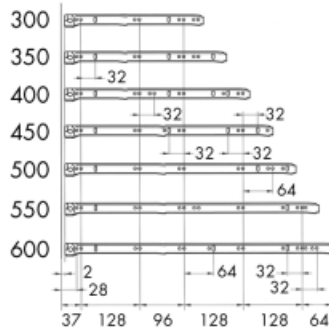

STANDAARD GELEIDERS

STANDAARD GELEIDERS