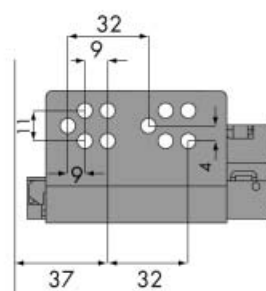

Frontbevestiging

Rugwandhouders

Afmetingen rugwand

Lengte van het bodempaneel

Geleider	Lengte L
270 mm	268 mm
300 mm	295 mm
350 mm	345 mm
400 mm	395 mm
450 mm	445 mm
500 mm	495 mm
550 mm	545 mm

Breedte van het bodempaneel

Prime geleiders met hoogte 122 mm

Dekors, geleiders en toebehoren samen verpakt in één handige doos.

- dekor met geïntegreerde Slowmotion demper
- zilver RAL 9006 met extra levensmiddelveilige vernislaag
- inbouwmaat 79 mm (+0,5/-0 mm)
- voor bodemdikte 16 mm
- bevestiging van de geleider op het kastcorpus d.m.v. spaanplaat Schroeven: Ø 3,5 x 13 mm of Euroschroef: Ø 6 x 13 mm, beiden met platte kop
- bij laden >1000 mm breed: stabilisator gebruiken