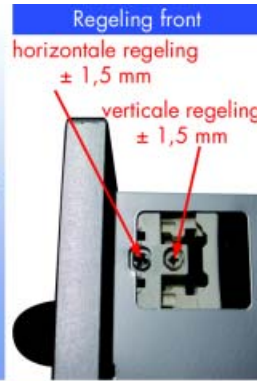

PRIME GELEIDERS

PRIME GELEIDERS MET SLOWMOTION DEMPER

De Slowmotion demper is in de dekor geïntegreerd.

Prime geleiders met hoogte 90 mm

Dekors, geleiders en toebehoren samen verpakt in één handige doos.

- dekor met geïntegreerde Slowmotion demper
- zilver RAL 9006 met extra levensmiddelveilige vernislaag
- inbouwmaat 79 mm (+0,5/-0 mm)
- voor bodem met dikte 16 mm
- bevestiging van de geleider op het kastcorpus d.m.v. spaanplaatschroeven: Ø 3,5 x 13 mm of Euroschroef: Ø 6 x 13 mm, beiden met platte kop
- bij laden >1000 mm breed: stabilisator gebruiken

Frontbevestiging

Rugwandhouders

Afmetingen rugwand

Lengte van het bodempaneel

Geleider	Lengte L
270 mm	268 mm
300 mm	295 mm
350 mm	345 mm
400 mm	395 mm
450 mm	445 mm
500 mm	495 mm
550 mm	545 mm

Breedte van het bodempaneel

Prime geleiders met hoogte 122 mm

Dekors, geleiders en toebehoren samen verpakt in één handige doos.

- dekor met geïntegreerde Slowmotion demper
- zilver RAL 9006 met extra levensmiddelveilige vernislaag
- inbouwmaat 79 mm (+0,5/-0 mm)
- voor bodemdikte 16 mm
- bevestiging van de geleider op het kastcorpus d.m.v. spaanplaat Schroeven: Ø 3,5 x 13 mm of Euroschroef: Ø 6 x 13 mm, beiden met platte kop
- bij laden >1000 mm breed: stabilisator gebruiken