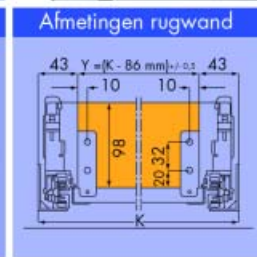

Lengte van het bodempaneel

Geleider	Lengte L
270 mm	268 mm
300 mm	295 mm
350 mm	345 mm
400 mm	395 mm
450 mm	445 mm
500 mm	495 mm
550 mm	545 mm