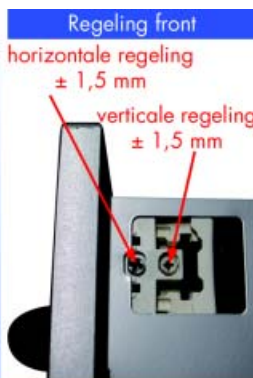

PRIME GELEIDERS

PRIME GELEIDERS MET SLOWMOTION DEMPER

De Slowmotion demper is in de dekor geïntegreerd.

Prime geleiders met hoogte 90 mm

Dekors, geleiders en toebehoren samen verpakt in één handige doos.

- dekor met geïntegreerde Slowmotion demper
- zilver RAL 9006 met extra levensmiddelveilige vernislaag
- inbouwmaat 79 mm (+0,5/-0 mm)
- voor bodem met dikte 16 mm
- bevestiging van de geleider op het kastcorpus d.m.v. spaanplaatschroeven: Ø 3,5 x 13 mm of Euroschroef: Ø 6 x 13 mm, beiden met platte kop
- bij laden >1000 mm breed: stabilisator gebruiken