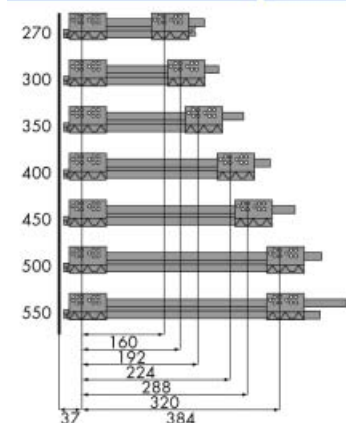

PRIME GELEIDERS

PRIME GELEIDERS MET SLOWMOTION DEMPER

De Slowmotion demper is in de dekor geïntegreerd.

Prime geleiders met hoogte 90 mm

Dekors, geleiders en toebehoren samen verpakt in één handige doos.

- dekor met geïntegreerde Slowmotion demper
- zilver RAL 9006 met extra levensmiddelveilige vernislaag
- inbouwmaat 79 mm (+0,5/-0 mm)
- voor bodem met dikte 16 mm
- bevestiging van de geleider op het kastcorpus d.m.v. spaanplaatschroeven: Ø 3,5 x 13 mm of Euroschroef: Ø 6 x 13 mm, beiden met platte kop
- bij laden >1000 mm breed: stabilisator gebruiken

Frontbevestiging

Rugwandhouders

Afmetingen rugwand

Lengte van het bodempaneel

Geleider	Lengte L
270 mm	268 mm
300 mm	295 mm
350 mm	345 mm
400 mm	395 mm
450 mm	445 mm
500 mm	495 mm
550 mm	545 mm

Breedte van het bodempaneel

Bestelnr.	Afwerking	Lengte	Hoogte	Draagkracht	Verpakking
032700	zilver	270 mm	90 mm	50 KG	set
032701	zilver	300 mm	90 mm	50 KG	set
032702	zilver	350 mm	90 mm	50 KG	set
032703	zilver	400 mm	90 mm	50 KG	set
032704	zilver	450 mm	90 mm	50 KG	set
032705	zilver	500 mm	90 mm	50 KG	set
032706	zilver	550 mm	90 mm	50 KG	set