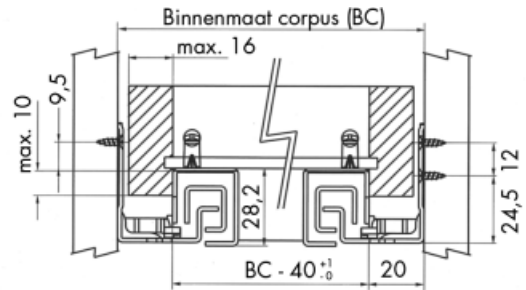

Geleider type Excel N650H

- geleider met slowmotion demper
- zelfde maatvoering als N650H zonder Slowmotion
- zelfsluitend
- in de hoogte regelbaar
- per paar

Bestelnr.	Afwerking	Lengte	Draagkracht	Verpakking
032578	verzinkt	250 mm	30 KG	12
032579	verzinkt	300 mm	30 KG	12
032580	verzinkt	350 mm	30 KG	12
032581	verzinkt	400 mm	30 KG	12
032582	verzinkt	450 mm	30 KG	12
032583	verzinkt	500 mm	30 KG	12
032584	verzinkt	550 mm	30 KG	12
032585	verzinkt	600 mm	30 KG	12

Geleider type Excel 54N650H

Push-latch geleider: door op de lade te drukken, duwt de geleider de lade open.

- in de hoogte regelbaar
- per paar

Bestelnr.	Afwerking	Lengte	Draagkracht	Verpakking
032586	verzinkt	250 mm	30 KG	12
032587	verzinkt	300 mm	30 KG	12
032588	verzinkt	350 mm	30 KG	12
032589	verzinkt	400 mm	30 KG	12
032590	verzinkt	450 mm	30 KG	12
032591	verzinkt	500 mm	30 KG	12
032592	verzinkt	550 mm	30 KG	12
032593	verzinkt	600 mm	30 KG	12