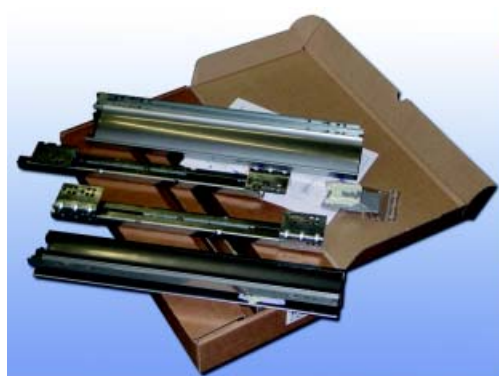

NEDERLAND:  **0800 - 0221215**
GRATIS

FAX OP AANVRAAG*
* Voorbehouden voor installateurs.

Uw klantnummer:

--	--	--	--	--	--

1. Bel 0800- 022.12.15
2. Voer uw klantnummer in, gevolgd door de * toets.
Uw klantnummer bestaat uit maximaal 6 cijfers.
Het is niet nodig om de nul-cijfers die uw klantnummer voorafgaan in te toetsen.
Voorbeeld: klantnummer 001234=1234**
3. Voer de artikelnummers in waarvoor u een offerte wenst.
Een artikelnummer bestaat steeds uit 6 cijfers.
Hier moet U wel de nul-cijfers die voorafgaan intoetsen.
Voorbeeld: 038412=038412
Elke correcte ingave wordt door de computer bevestigd.
Deze verzoekt U het volgende artikelnummer in te geven.
U kunt tot 20 artikelnummers opvragen.
Wenst U uw lijst met artikelen af te sluiten, druk dan op de * toets.
4. Na verwerking van de gegevens, ontvangt U, binnen de 5 minuten,
een offerte via het faxnummer dat in ons adressenbestand werd opgenomen.

PRIME GELEIDERS

PRIME GELEIDERS MET SLOWMOTION DEMPER

De Slowmotion demper is in de dekor geïntegreerd.

Prime geleiders met hoogte 90 mm

Dekors, geleiders en toebehoren samen verpakt in één handige doos.

- dekor met geïntegreerde Slowmotion demper
- zilver RAL 9006 met extra levensmiddelveilige vernislaag
- inbouwmaat 79 mm (+0,5/-0 mm)
- voor bodem met dikte 16 mm
- bevestiging van de geleider op het kastcorpus d.m.v. spaanplaatschroeven: Ø 3,5 x 13 mm of Euroschroef: Ø 6 x 13 mm, beiden met platte kop
- bij laden >1000 mm breed: stabilisator gebruiken