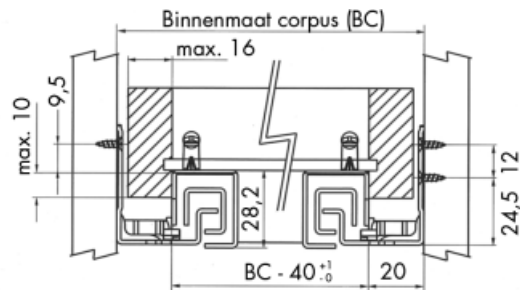

Bestelnr.	Afwerking	Lengte	Draagkracht	Verpakking
032570	verzinkt	250 mm	30 KG	12
032571	verzinkt	300 mm	30 KG	12
032572	verzinkt	350 mm	30 KG	12
032573	verzinkt	400 mm	30 KG	12
032574	verzinkt	450 mm	30 KG	12
032575	verzinkt	500 mm	30 KG	12
032576	verzinkt	550 mm	30 KG	12
032577	verzinkt	600 mm	30 KG	12