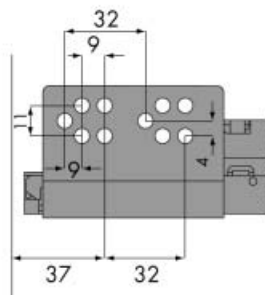

Prime geleiders met hoogte 122 mm

Dekors, geleiders en toebehoren samen verpakt in één handige doos.

- dekor met geïntegreerde Slowmotion demper
- zilver RAL 9006 met extra levensmiddelveilige vernislaag
- inbouwmaat 79 mm (+0,5/-0 mm)
- voor bodemdikte 16 mm
- bevestiging van de geleider op het kastcorpus d.m.v. spaanplaat Schroeven: Ø 3,5 x 13 mm of Euroschroef: Ø 6 x 13 mm, beiden met platte kop
- bij laden >1000 mm breed: stabilisator gebruiken

Lengte van het bodempaneel

Geleider	Lengte L
270 mm	268 mm
300 mm	295 mm
350 mm	345 mm
400 mm	395 mm
450 mm	445 mm
500 mm	495 mm
550 mm	545 mm

Bestelnr.	Afwerking	Lengte	Hoogte	Draagkracht	Verpakking
032707	zilver	400 mm	122 mm	50 KG	set
032708	zilver	450 mm	122 mm	50 KG	set
032709	zilver	500 mm	122 mm	50 KG	set
032710	zilver	550 mm	122 mm	50 KG	set