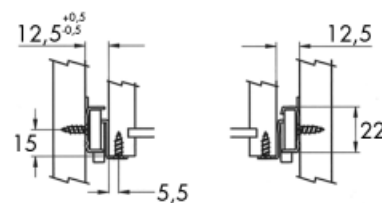

Bestelnr.	Afwerking	Lengte	Draagkracht	Verpakking
032562	wit	270 mm	30 KG	100
032563	wit	300 mm	30 KG	100
032564	wit	350 mm	30 KG	100
032565	wit	400 mm	30 KG	100
032566	wit	450 mm	30 KG	100
032567	wit	500 mm	30 KG	100
032568	wit	550 mm	30 KG	100
032569	wit	600 mm	30 KG	100