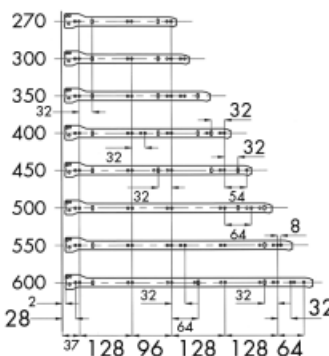

STANDAARD GELEIDERS MET HOOGTEREGELING

Geleider type 82

- zelfsluitend
- behandeld met geluïdsdempend epoxy
- in de hoogte regelbaar d.m.v. een excentrische schroef
- per paar