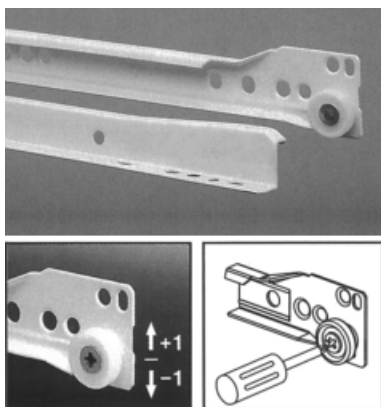

STANDAARD GELEIDERS MET HOOGTEREGELING

Geleider type 82

- zelfsluitend
- behandeld met geluïdsdempend epoxy
- in de hoogte regelbaar d.m.v. een excentrische schroef
- per paar