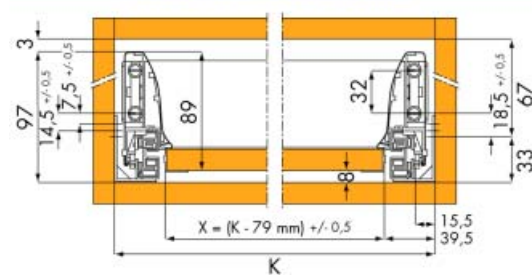

Frontbevestiging

Rugwandhouders

Afmetingen rugwand

Lengte van het bodempaneel

Geleider	Lengte L
270 mm	268 mm
300 mm	295 mm
350 mm	345 mm
400 mm	395 mm
450 mm	445 mm
500 mm	495 mm
550 mm	545 mm

Breedte van het bodempaneel

Bestelnr.	Afwerking	Lengte	Hoogte	Draagkracht	Verpakking
032700	zilver	270 mm	90 mm	50 KG	set
032701	zilver	300 mm	90 mm	50 KG	set
032702	zilver	350 mm	90 mm	50 KG	set
032703	zilver	400 mm	90 mm	50 KG	set
032704	zilver	450 mm	90 mm	50 KG	set
032705	zilver	500 mm	90 mm	50 KG	set
032706	zilver	550 mm	90 mm	50 KG	set