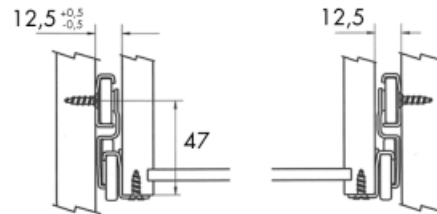

Bestelnr.	Afwerking	Lengte	Draagkracht	Verpakking
032594	wit	300 mm	30 KG	I
032595	wit	350 mm	30 KG	I
032596	wit	400 mm	30 KG	I
032597	wit	450 mm	30 KG	I
032598	wit	500 mm	30 KG	I
032599	wit	550 mm	30 KG	I
032600	wit	600 mm	30 KG	I