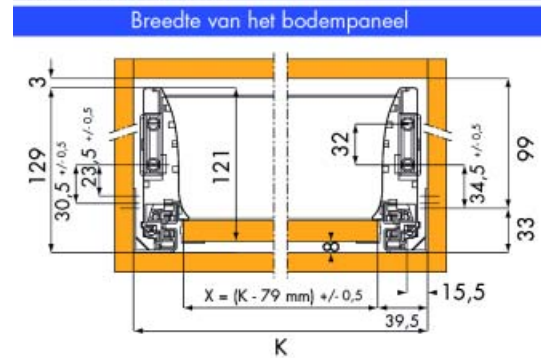

Bestelnr.	Afwerking	Lengte	Hoogte	Draagkracht	Verpakking
032707	zilver	400 mm	122 mm	50 KG	set
032708	zilver	450 mm	122 mm	50 KG	set
032709	zilver	500 mm	122 mm	50 KG	set
032710	zilver	550 mm	122 mm	50 KG	set