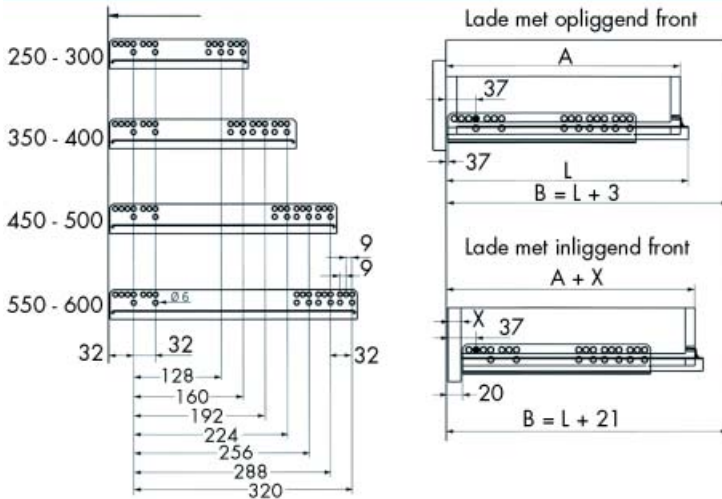

GELEIDERS VOOR HOUTEN LADEN

Geleider type Excel N650H met Easy-Fix systeem

- zelfsluitend
- in de hoogte regelbaar
- per paar

Bestelnr.	Afwerking	Lengte	Draagkracht	Verpakking
032570	verzinkt	250 mm	30 KG	12
032571	verzinkt	300 mm	30 KG	12
032572	verzinkt	350 mm	30 KG	12
032573	verzinkt	400 mm	30 KG	12
032574	verzinkt	450 mm	30 KG	12
032575	verzinkt	500 mm	30 KG	12
032576	verzinkt	550 mm	30 KG	12
032577	verzinkt	600 mm	30 KG	12

Geleider type Excel N650H

- geleider met slowmotion demper
- zelfde maatvoering als N650H zonder Slowmotion
- zelfsluitend
- in de hoogte regelbaar
- per paar

Bestelnr.	Afwerking	Lengte	Draagkracht	Verpakking
032578	verzinkt	250 mm	30 KG	12
032579	verzinkt	300 mm	30 KG	12
032580	verzinkt	350 mm	30 KG	12
032581	verzinkt	400 mm	30 KG	12
032582	verzinkt	450 mm	30 KG	12
032583	verzinkt	500 mm	30 KG	12
032584	verzinkt	550 mm	30 KG	12
032585	verzinkt	600 mm	30 KG	12

Geleider type Excel 54N650H

Push-latch geleider: door op de lade te drukken, duwt de geleider de lade open.

- in de hoogte regelbaar
- per paar

Bestelnr.	Afwerking	Lengte	Draagkracht	Verpakking
032586	verzinkt	250 mm	30 KG	12
032587	verzinkt	300 mm	30 KG	12
032588	verzinkt	350 mm	30 KG	12
032589	verzinkt	400 mm	30 KG	12
032590	verzinkt	450 mm	30 KG	12
032591	verzinkt	500 mm	30 KG	12
032592	verzinkt	550 mm	30 KG	12
032593	verzinkt	600 mm	30 KG	12