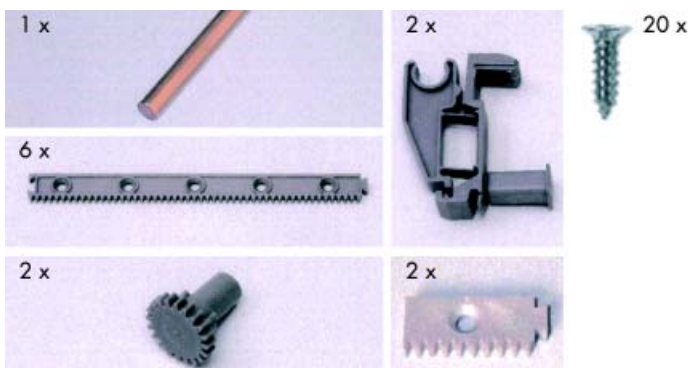

ZIJDELINGSE STABILISATOR PRIME GELEIDERS

Zijdelingse stabilisator voor Prime geleiders

- te overwegen voor laden vanaf 100 cm breed
- volledige set, inclusief stang
- kan naar wens ingekort worden

Bestelnr.	Afwerking	Lengte	Voor geleider met hoogte	Verpakking
032721	grijs	1200 mm	90 mm	set
032722	grijs	1200 mm	122 mm	set