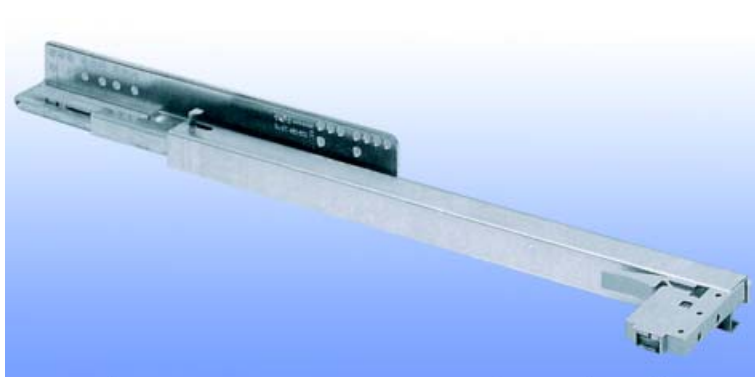

STANDAARD GELEIDERS MET HOOGTEREGELING

Geleider type 82

- zelfsluitend
- behandeld met geluïdsdempend epoxy
- in de hoogte regelbaar d.m.v. een excentrische schroef
- per paar

Bestelnr.	Afwerking	Lengte	Draagkracht	Verpakking
032562	wit	270 mm	30 KG	100
032563	wit	300 mm	30 KG	100
032564	wit	350 mm	30 KG	100
032565	wit	400 mm	30 KG	100
032566	wit	450 mm	30 KG	100
032567	wit	500 mm	30 KG	100
032568	wit	550 mm	30 KG	100
032569	wit	600 mm	30 KG	100

GELEIDERS VOOR HOUTEN LADEN

Geleider type Excel N650H met Easy-Fix systeem

- zelfsluitend
- in de hoogte regelbaar
- per paar

Bestelnr.	Afwerking	Lengte	Draagkracht	Verpakking
032570	verzinkt	250 mm	30 KG	12
032571	verzinkt	300 mm	30 KG	12
032572	verzinkt	350 mm	30 KG	12
032573	verzinkt	400 mm	30 KG	12
032574	verzinkt	450 mm	30 KG	12
032575	verzinkt	500 mm	30 KG	12
032576	verzinkt	550 mm	30 KG	12
032577	verzinkt	600 mm	30 KG	12