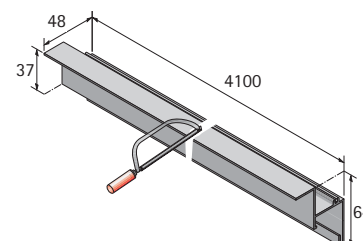

Afsluitprofiel voor bovenkast

- Ter directe bevestiging aan de bovenplaat
- Het gebruik van een bijkomend afdekprofiel is niet noodzakelijk
- Lengte 4100 mm
- Individueel inkortbaar
- Aluminium geëloxeerd