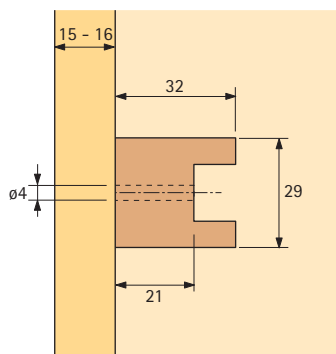

Beuken loopprofielen voor
kastzijwanddikte 15-16 mm