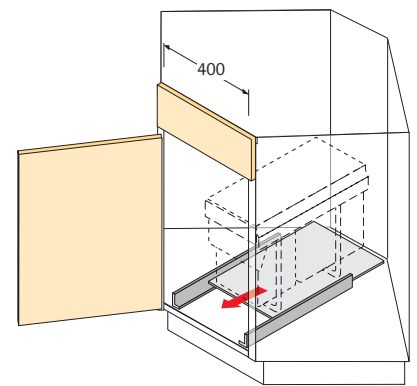

Bestelnr.	VE
9 079 930	1