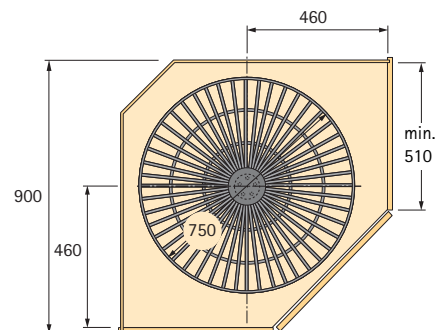

Uitrusting voor onderkasten Hoekkast-draaibeslagen met cirkelvormige draaibodems

- Voor diagonale kasten
- Inbouwhoogte variabel van 839 tot 889 mm via verstel- en inkortbare middenas
- Eenvoudige en snelle positionering in de hoogte van de draaibodems
- Staal

Set bestaat uit:
2 cirkelvormige draaibodems
Compleet beslag
1 as

Oppervlak	Bestelnr.		VE
	ø 650 mm	ø 750 mm	
1 Verchroomd	–	0 073 507	1 set
Geplastificeerd zilver	–	9 082 228	1 set
2 Met kunststof bekleed wit	0 049 215	0 049 216	1 set