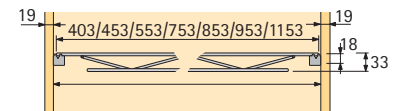

Draadbodem

- Decoratieve alternatieven voor houten legplanken in keukenonderkasten
- Diepte 490 mm
Hoogte 33 mm
- Belastbaarheid 15 kg
- Aflegrooster, staal verchroomd
- Legplankdrager, kunststof natuur