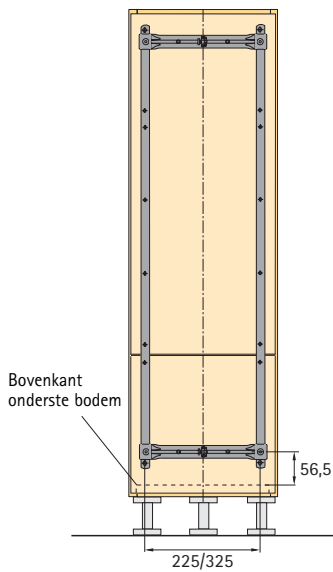

Frontplaatouder/-geleiders