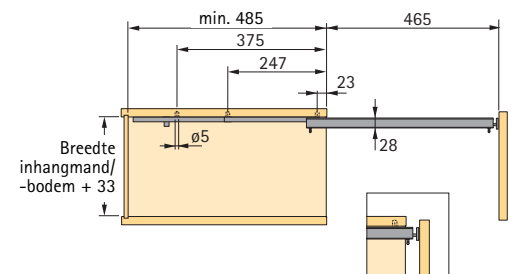

3 Fronthoek 90°

Passende inhangbodems/-manden zie pagina 9.1.14 - 9.1.16