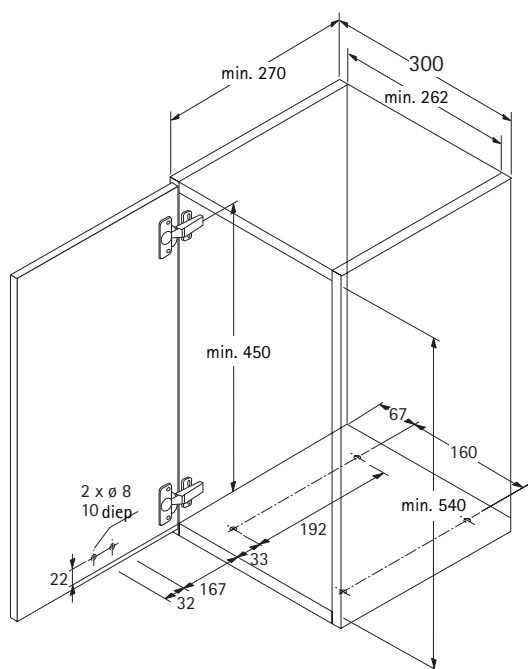

Uittrekbare wasmand

- Voor kastbreedtes 300 en 350 mm
- De met de draaideur verbonden uittrekbare wasmandgeleider wordt automatisch tijdens het openen van de deur uit de kast getrokken
- Montage naar keuze achter rechts of links verbonden deuren mogelijk
- Minimum binnendiepte kast 270 mm
- Minimum binnenhoogte kast 540 mm
- Geleider passend voor wasmanden met greepuitsparing, bestelnr. 0073 594 en 0013 932, zie pagina 9.2.9
- Staal met kunststof bekleed, wit

Passend voor wasmand (pagina 9.2.9)	Voor minimum binnenbreedte kast mm	Bestelnr.	VE
0073 594	262	0013 933	1
0013 932	312	0013 934	1

Kastmaten en boorposities voor kastbreedte 300 mm

Kastmaten en boorposities voor kastbreedte 350 mm