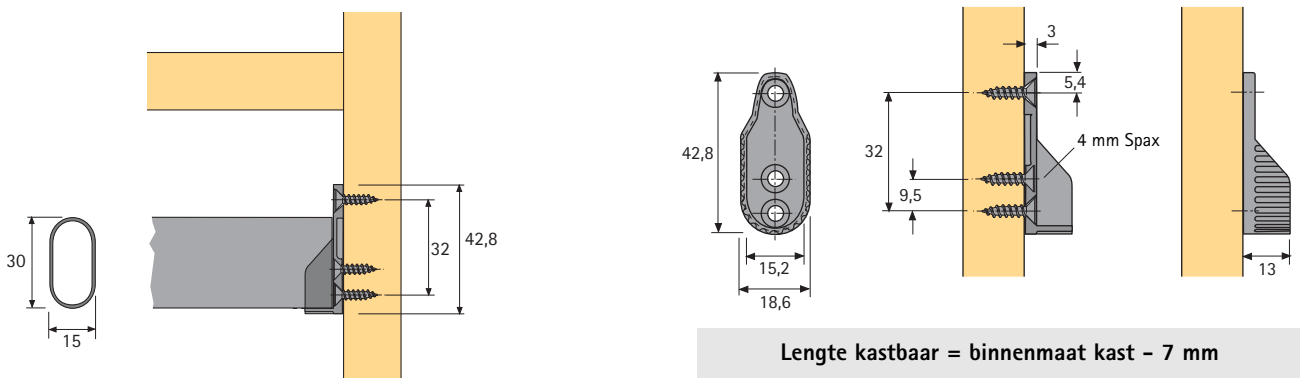

Kastbaarhouders SL 322 DD

- Om aan te schroeven met 3 schroefgaten
- Gatafstand 32 mm
- Gegoten zink vernikkeld

Bestelnr.	VE
0 070 664	1/50