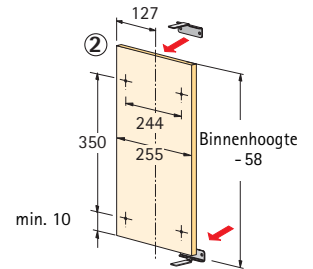

Met 2 niveaus