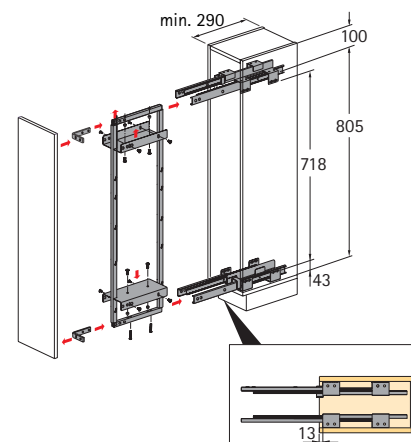

Bevestiging frontplaat hoek in de geleidingsset (bestelnr. 0070 681)