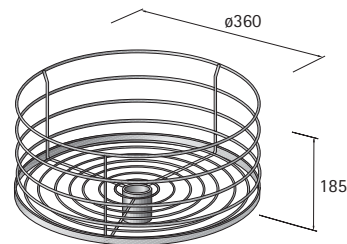

Oppervlak	Bestelnr.	VE
Mat verchroomd	0 070 505	1
Hoogglans verchroomd	0 070 504	1