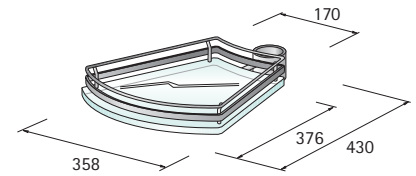

Multifunctionele zuil Highline

Uitrusting

Draaiplateau met glazen bodem

- Draaiarm inbegrepen
- Belastbaarheid 5 kg
- Breedte 358 mm
- Diepte 376 mm
- Hoogte 100 mm
- Glasdikte 6 mm

Oppervlak	Bestelnr.	VE
Mat verchromd	0 070 513	1
Hoogglans verchromd	0 074 635	1