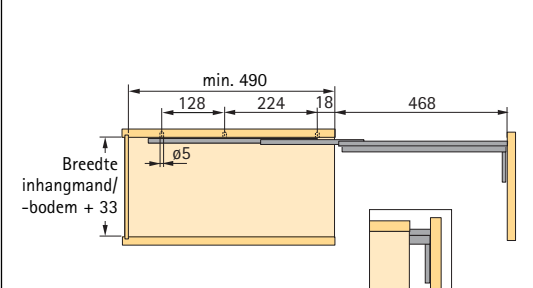

- Volledig uittrekbare lade met automatische terugloop
- Bevestiging aan de kastzijwand
- Linker- en rechteruitvoering
- Belastbaarheid 24 kg
- Staal geplastificeerd, zilver

Uitvoering	Geleideframe hoogte mm	Voor minimum binnenhoogte kast mm	Maat B mm	Bestelnr.	VE
Links	508	510	460	0 070 764	1
	608	610	560	0 070 765	1
	676	678	628	0 070 766	1
Rechts	508	510	460	0 070 770	1
	608	610	560	0 070 771	1
	676	678	628	0 070 772	1

1 Fronthoek 45°

2 Fronthoek 55°

3 Fronthoek 90°

Passende inhangbodems/-manden zie pagina 9.1.14 - 9.1.16

Arena STYLE anti-slip-inhangbodems 45°

- Om in het uittrekbare frame te hangen
- Houten bodem, met melaminehars coating wit met speciale anti-slip lak
- Breedte 228 mm
Diepte 470 mm
Hoogte 75 mm
- Reling, staal verchromd