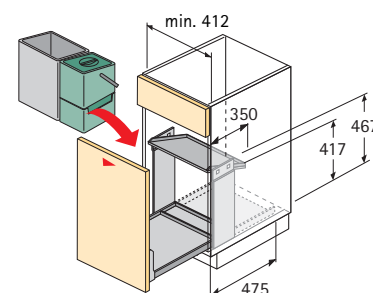

- Voor kastbreedte 450 - 500 mm
- Capaciteit 38 liter
- Voor minimum binnendiepte kast 545 mm
- Minimum inbouwmaten: Breedte 412 mm
  Diepte 545 mm
  Hoogte 467 mm
- Optioneel met edelstaal voetpedaal, bestelnr. 0 044 843, zie pagina 9.1.75
- Dekfels, emmers en onderbak, kunststof
- Uittrekbaar ladesysteem en zijdelen, staal geplastificeerd zilver

Set bestaat uit:

1. 3 emmers + +
   1 onderbak
   1 uittreksysteem
   2 zijdelen

Bestelnr.	VE
0 044 833	1 set