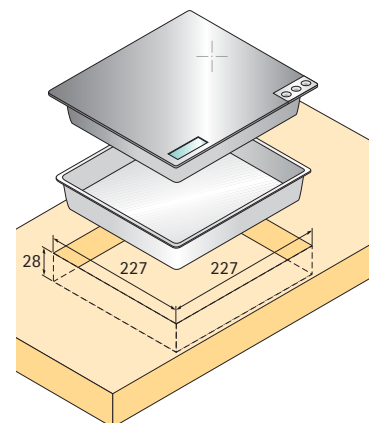

Set bestaat uit:

Draailager onderaan
5 halfcirkelvormige draaibodems
Wandverbinding bovenaan

Artikel	Bestelnr.	VE
Keukendraaipaneel	0 046 450	1 set
Asbuis	0 048 297	1

Inbouwweegschaal

- Om in het werkvlak in te bouwen
- Keukenweegschaal is steeds voor het grijpen en beschikbaar
- Makkelijk te reinigen omdat de weegschaal goed uit de schaal kan worden genomen
- Draagkracht 5 kg
- Fijne indeling tot 2 kg in 2 g stappen, van 2 - 5 kg in 5 g stappen
- Productmaten
Breedte 245 mm
Diepte 245 mm
Hoogte 33 mm
- Hoekradius 6 mm
- Uitsnijding in het werkblad voor edelstaal bakje
Breedte 227 mm
Diepte 227 mm
Hoogte 28 mm