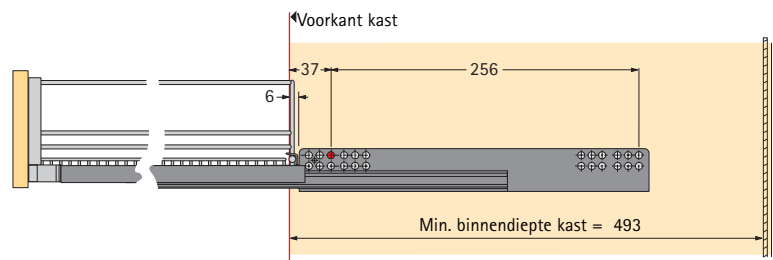

Montage

Voor kastbreedte mm	Boorafstand A mm
400	324
450	374
500	424
600	524