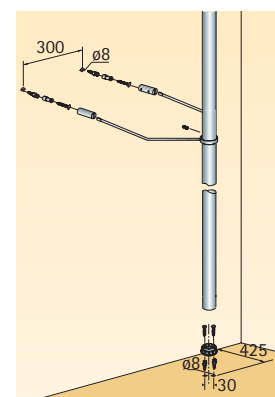

- Breedte 250 mm
- Diepte 312 mm
- Hoogte 24 mm

Oppervlak	Bestelnr.	VE
Mat verchromd	0 070 496	1
Hoogglans verchromd	0 074 625	1

Grote houder, voor buisbevestiging aan de wand

- Breedte 310 mm
- Diepte 455 mm
- Hoogte 25 mm