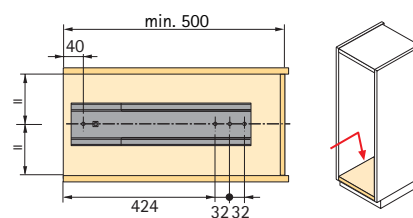

Kastgeleider onderaan