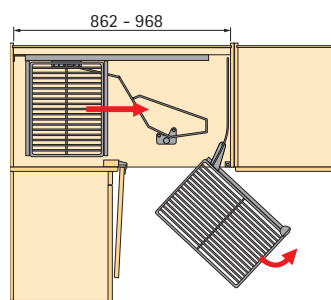

Montage

Min. deurbreedte mm	Min. maat A mm
450	394
500	444
550/600	494