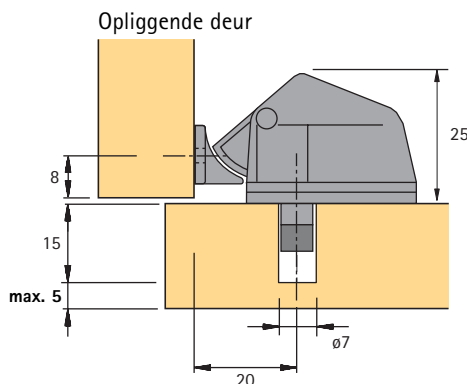

Attentie: Safe-Fix bevat zeer sterke magneten. Vermijdt daarom direct contact van Safe-Fix met kredietkaarten, video- en geluidsbanden.