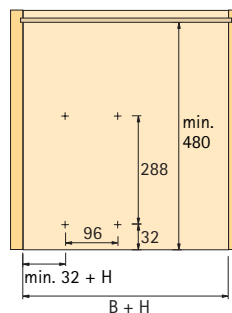

Artikel	min. A mm	min. B mm
Portero 1	395	161
Portero 2	395	285
Portero 3	507	285