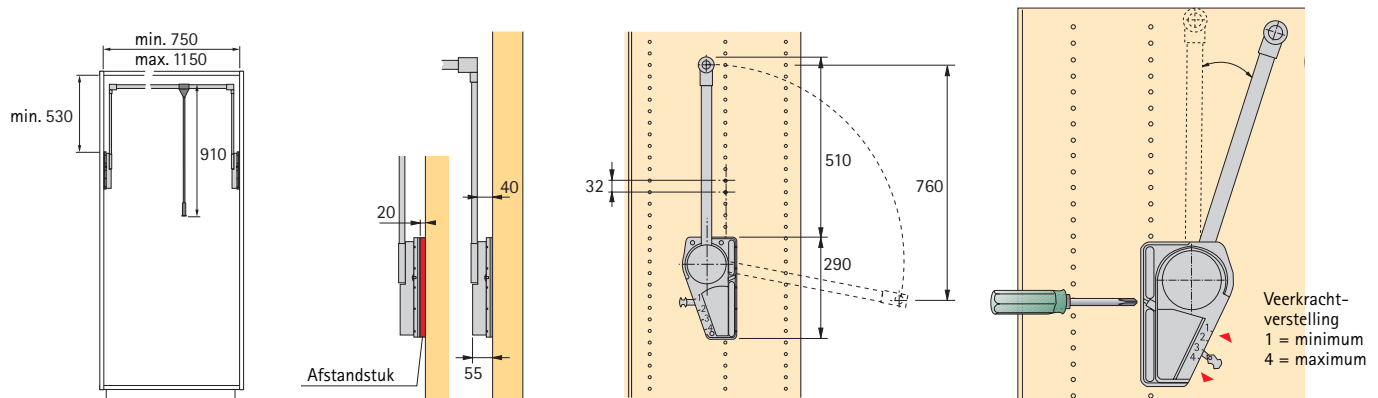

Duo Lift 18

- Aan beide zijden verbonden
- Draagkracht 12 - 18 kg
- Telescopische verstelling in de breedte voor binnenbreedte kast 750 - 1150 mm
- Montage in het Systeem 32
- Veerkrachtverstelling in 4 stappen
- Afstandstuk ter overbrugging van de deurterugsprong
- Kledingstang staal verchromd
- Behuizing, zwenkarm en afstandstuk, kunststof/staal aluminium finish

Artikel	Bestelnr.	VE
Duo Lift 18	9 079 882	1
Afstandstuk, 20 mm	9 079 885	1