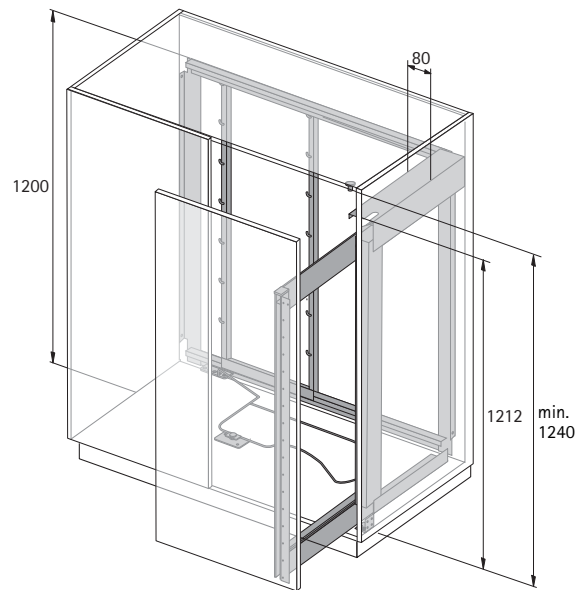

Uitrusting voor onderkast en Highboard Hoekkast-draailade Moving Corner Montage

Montage

Inbouwmaten voor **rechteruitvoering** –
linkeruitvoering spiegelbeeldig