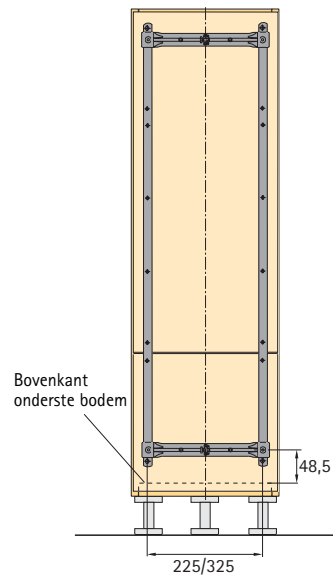

Frontplaatouder/-geleiders