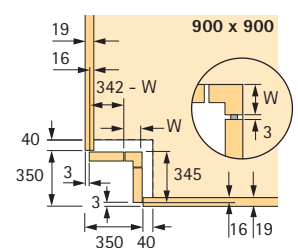

Montage

Kastmaat 800 x 800

X mm	Y mm
19	371,5
18	372,5
16	374,5

Kastmaat 900 x 900

X mm	Y mm
19	421,5
18	422,5
16	424,5

W = Hoek

Hett
CAD

Uitrusting voor onderkasten Hoekkast-draaibeslag Revo 45°