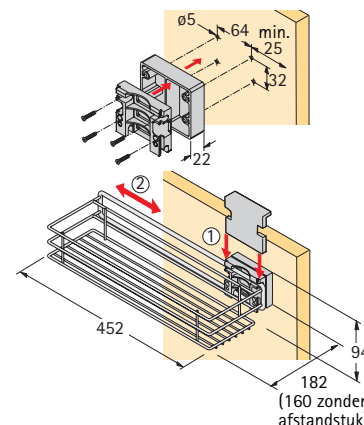

Uittrekbare universele mand

- Bevestigingsmateriaal en afstandstuk inbegrepen
- Breedte 452 mm
Diepte 160 mm
Hoogte 95 mm
- Afstandstuk: 22 mm diep om deurvoorsprong op te heffen
- Oppervlak staal verchroomd/kunststof grijs