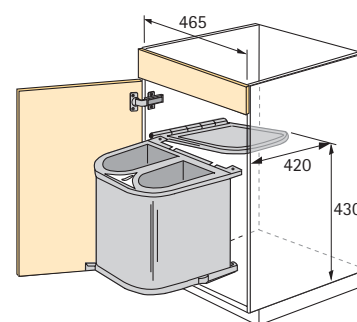

Set bestaat uit:

3 binnennemers  +  + 
Complete behuizing, deksel inbegrepen

Bestelnr.	VE
0 073 673	1 set

Bin.it Classic Mini

- Afvallemmer voor badkamermeubels om in te bouwen
- Betrouwbaar zwenkmechanisme en dekselautomatisme
- Compleet van kunststof, makkelijk te reinigen
- Probleemloze, rationele montage aan de linker- of rechterkastzijde
- Afneembaar deksel en emmer
- Minimum inbouwmaten:
Breedte 260 mm
Diepte 200 mm
Hoogte 300 mm
- Productmaten:
Breedte 200 mm
Diepte 180 mm
Hoogte 230 mm
- Kunststof wit