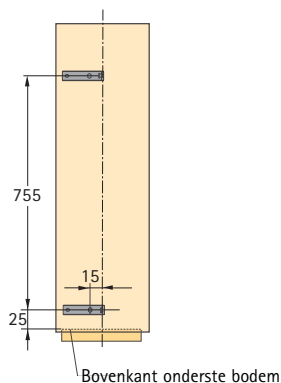

Bevestiging frontplaat hoek in de geleidingsset (bestelnr. 0070 680)