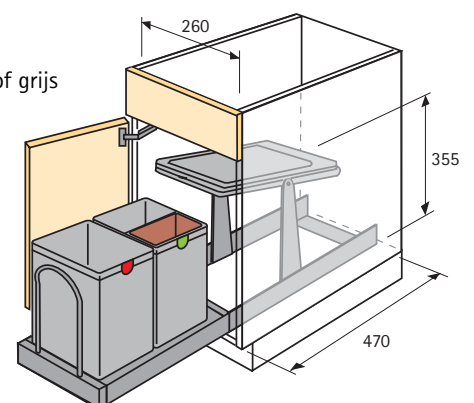

Bin.it Easy

- Volledig uittrekbaar systeem
- Met automatische dekselopener
- Eenvoudige en snelle bodemontage
- Breedte 230 mm
  Diepte 380 mm
  Hoogte 360 mm
- Emmer en deksel, kunststof grijs
- Uittrekbaar systeem, staal geplastificeerd zilver

Set bestaat uit:

Compleet volledig uittrekbaar beslag
Emmer met deksel

Aantal binnenemmers capaciteit inbegrepen	Bestelnr.	VE
7,5l + 7,5l	9 079 929	1 set
15l	9 079 903	1 set

Bin.it Basic

- Voor 3-voudige afvalscheiding
- Voor kastbreedtes vanaf 300 mm
- Volledig uittrekbaar systeem
- Wegklapbaar deksel
- Eenvoudige en snelle bodemontage
- Minimum inbouwmaten:
  Breedte 260 mm
  Diepte 430 mm
  Hoogte 350 mm
- Uittrekbare elementen en rails, staal wit
- Deksel, zijdelen en binnenemmer, kunststof grijs

Set bestaat uit:

3 binnenemmers + +
Compleet volledig uittrekbaar beslag
Kleurklips ter kentekening van de binnenemmers

Bestelnr.	VE
0 073 674	1 set

Reserve-emmer zie pagina 9.1.89