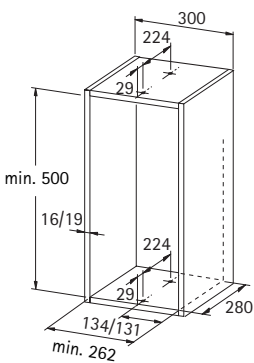

Met 2 niveaus