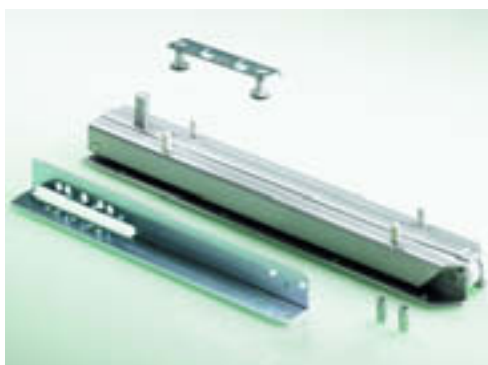

Gedeeltelijk uittrekbare geleider

- Voor draagframe Dispensa Diagonal
- Geschikt voor linker- en rechterkasten
- Belastbaarheid 100 kg
- Uittrek lengte 325 mm
- Staal geplastificeerd, zilver

Bestelnr.	VE
0 070 814	1

Arena antislip-inhanglegplanken en inhangmanden evenals verder toebehoren zie pagina 9.1.103