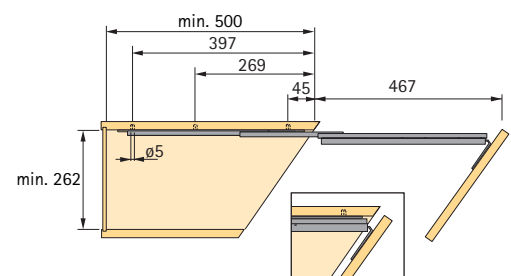

1 Fronthoek 45°

2 Fronthoek 55°

3 Fronthoek 90°

Passende inhangbodems/-manden zie pagina 9.1.14 - 9.1.16

Arena STYLE anti-slip-inhangbodems 45°

- Om in het uittrekbare frame te hangen
- Houten bodem, met melaminehars coating wit met speciale anti-slip lak
- Breedte 228 mm
Diepte 470 mm
Hoogte 75 mm
- Reling, staal verchromd