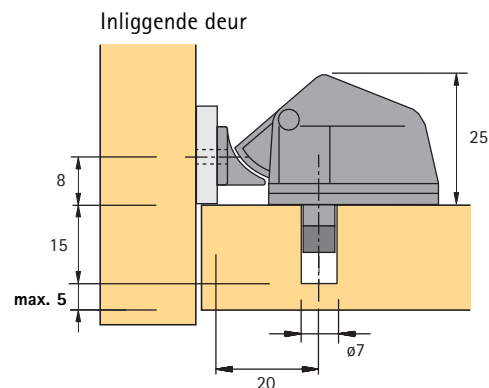

Attentie: Safe-Fix bevat zeer sterke magneten. Vermijdt daarom direct contact van Safe-Fix met kredietkaarten, video- en geluidsbanden.