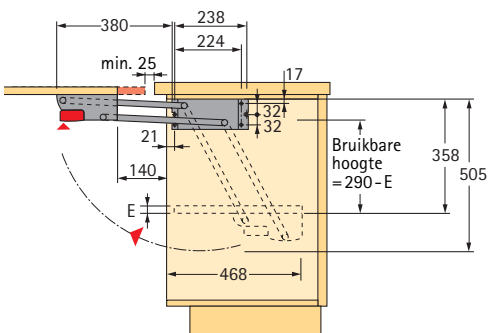

Set bestaat uit:
Compleet beslag

Bladbreedte = binnenmaat kast - 80

Aantal veren	Belastbaarheid kg	Bestelnr.	VE
2	7,5	0 049 144	1 set
4	7,5 - 12	0 070 834	1 set

Inbouwbare strijkplank

- Montage in keukenonderkasten in plaats van een schuiflade
- De strijkplank wordt op een telescopische geleiding voor de kast getrokken en zwenkt tegelijkertijd automatisch op werkhooft
- Hittebestendige strijkovertrek
- Werkplaatoverstand 0 - 54 mm
- Opsteekbaar mouwplankje optioneel
- Minimum binnenmaat kast:
 - Breedte 360 - 468 mm
 - Diepte 505 mm
 - Hoogte 100 mm
- Staal wit