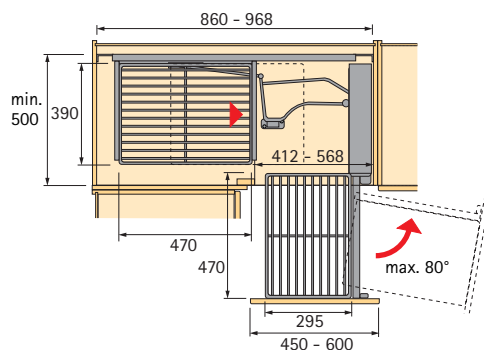

Set bestaat uit:

Compleet beslag, demping Silent System inbegrepen

Artikel	Voor minimum binnenhoogte kast mm	Linker-uitvoering zilver		Rechter-uitvoering zilver		VE
			schitterend wit		schitterend wit	
1 Moving Corner	540	0 073 504	9 080 006	0 073 505	9 080 007	1 set
2 Moving Corner Highboard	1240	0 070 827	9 080 009	0 070 831	9 080 010	1 set

Functieprincipe (afbeelding toont een rechteruitvoering):