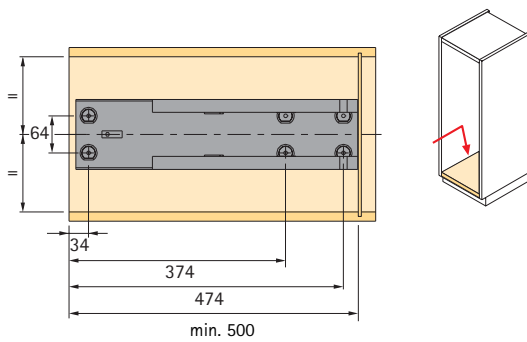

Kastgeleider onderaan