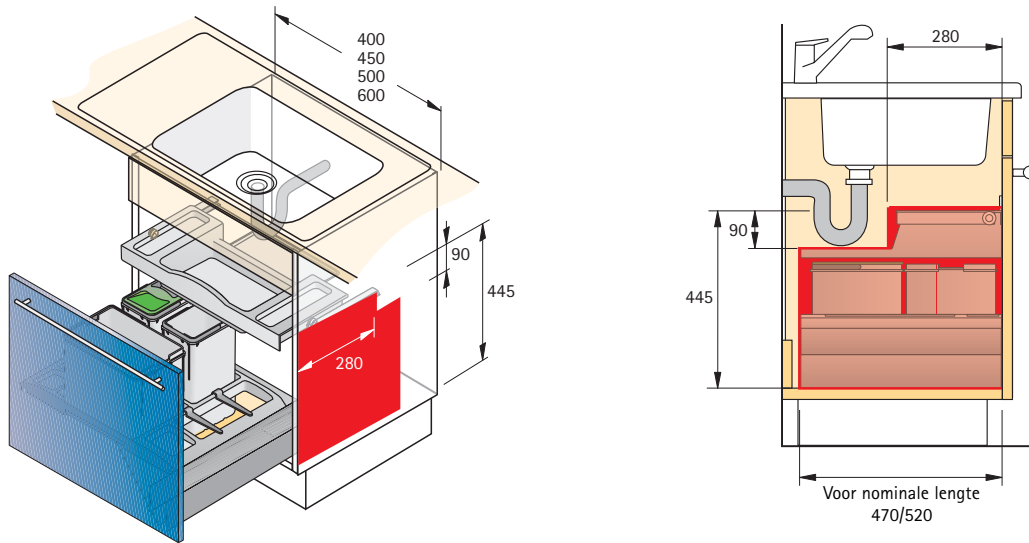

Inkorting in de diepte bij nominale lengte van de schuiflade 470 mm