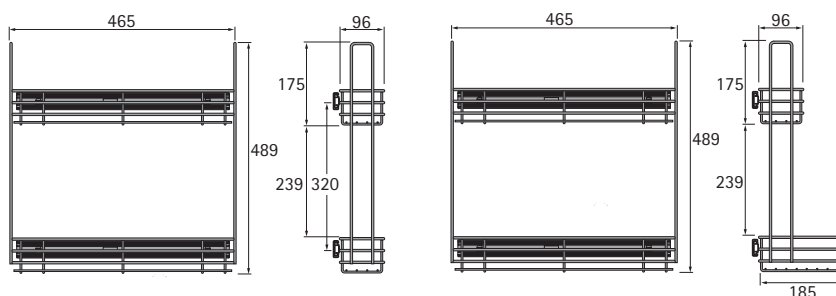

Spoelbaklade

- Compleet met geleiding
- Links en rechts te gebruiken
- Staal verchroomd
- Optioneel afsluitbare veiligheidsafdekking voor spoelbaklade bestelnr. 9 079 867 apart bestellen (bestelnr. 9 079 871)

Inbouwbreedte x diepte x hoogte mm	Mandbreedte mm	Bestelnr.	VE
110 x 465 x 489	2 x 96	9 079 867	1
200 x 465 x 489	1 x 96, 1 x 185	0 073 549	1