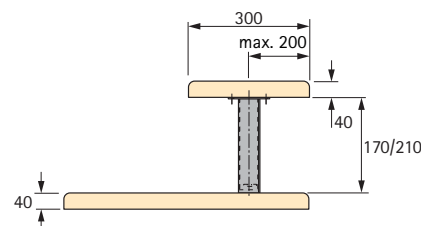

Oppervlak	Bestelnr. hoogte mm		VE
	170	210	
Geëloxeerd	9 079 873	9 079 881	1
Edelstaal finish	9 079 876	9 079 883	1