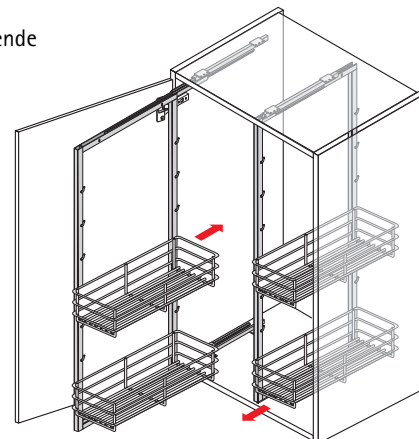

- Praktisch uittrekbaar frame
- Effectief en toegankelijk gebruik van de opbergruimte
- Volledig of gedeeltelijk uittrekbare geleider
- Goede flexibiliteit in de breedte door vele verschillende inhangbodems en -manden

Geleidingsframe

- Volledig uittrekbare geleider met geïntegreerde demping Silent System
- Geschikt voor linker- en rechterkasten
- Voor binnenhoogte kast 870 mm
- Minimum binnendiepte kast 500 mm
- Belastbaarheid 20 kg
- Aanbevolen aantal legplanken/manden: 3 - 4 legplanken/manden
- Staal geplastificeerd, zilver

Set bestaat uit:
Compleet beslag en uittrekbaar frame