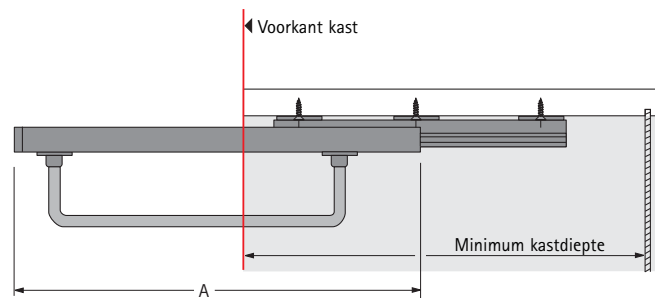

Quadro kleerhangerhouder

- Uittrekbare kleerhangerhouder op Quadro-basis
- Buitengewone loopkwaliteit
- Quadro beige gelakt
- Beugel staal vernikkeld

Minimum kastdiepte mm	Artikellengte mm	Lengte A mm	Bestelnr.	VE
350	345	350	0 041 829	1
400	395	400	0 028 714	1
500	497	500	0 028 715	1
600	596	600	0 028 716	1

Kleerhangerhouder

- Uittrekbaar
- Lengte 310 mm
- Staal vernikkeld

Bestelnr.	VE
0 040 279	1/50