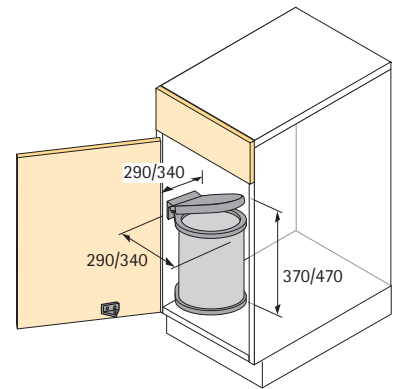

Set bestaat uit:

Ronde emmer compleet met deksel

Uitvoering	Capaciteit l	Voor kastbreedte mm	Inbouwmaten breedte x diepte x hoogte mm	Productmaten breedte x diepte x hoogte mm	Bestelnr.	VE
Romp edelstaal, deksel en ringen kunststof wit	5l	350	290 x 240 x 370	290 x 225 x 260	9 079 975	1 set
Romp edelstaal, deksel en ringen kunststof zwart	13l	400	340 x 285 x 470	340 x 270 x 350	9 079 970	1 set
Romp wit gelakt, deksel en ringen kunststof wit	13l	400	340 x 285 x 470	340 x 270 x 350	9 079 967	1 set