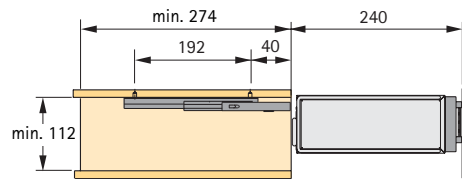

- Frontlade voor badkamerkasten verbindt mooie vormen met uiterst geringe benodigde plaats aan de kast
- Zorgt voor makkelijke toegang en goed overzicht
- Volledig uittrekbare geleider met geïntegreerde demping Silent System
- Voor smalle badkamermeubels, 150 mm kastbreedte
- Minimum binnendiepte kast 274 mm
- Verchroomde metalen structuurbodems zorgen voor een goede steun en zijn makkelijk te reinigen
- Staal

Frontlade	Minimum binnenhoogte kast mm	Oppervlak		VE
		verchroomd	geplastificeerd zilver	
Met 2 niveaus	470	0 013 936	9 082 302	1
Met 3 niveaus	800	0 013 937	9 082 304	1