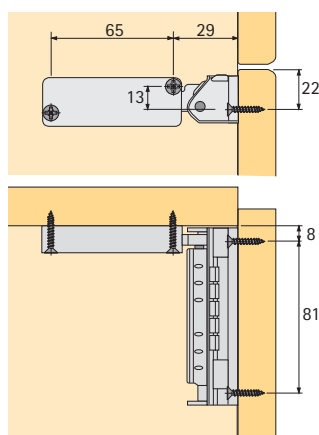

Schuiflade/kastzijwand