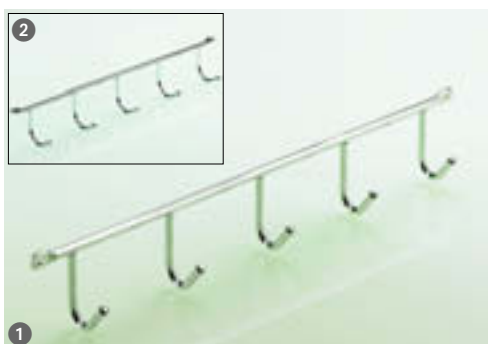

Hakenlijst met 5 haken

- Om aan te schroeven
- Staal verchroomd

Hakenprofiel voor	Breedte x diepte x hoogte mm	Bestelnr.	VE
Wandbevestiging	340 x 52 x 28	0 073 557	1
Bevestiging aan de bovenzijde	340 x 52 x 30	0 073 558	1