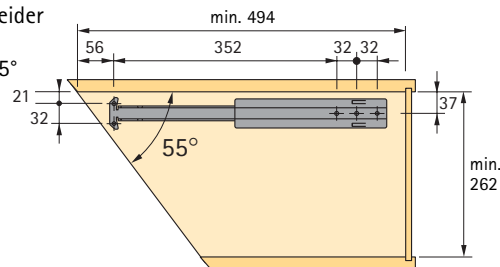

Montage kastgeleider
onderaan
frontplaathoek 55°