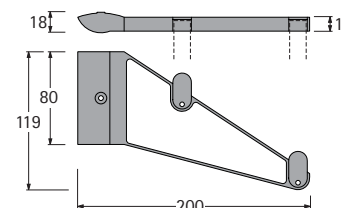

Bestelnr.	VE
9 080 136	1 set