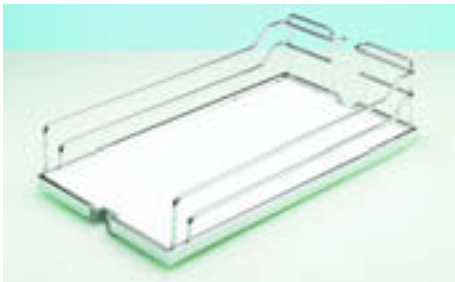

Arena CLASSIC antislip-inhangbodems

- Om in het draagframe te hangen
- Houten bodem, met melaminehars coating wit met speciale antislip lak
- Reling, staal

Voor kastbreedte mm	Breedte x diepte x hoogte mm	Reling verchroomd	geplastificeerd zilver	VE	
		0 013 907	9 082 247		1
300	250 x 462 x 106				
400	350 x 462 x 106	0 013 908	9 082 249	1