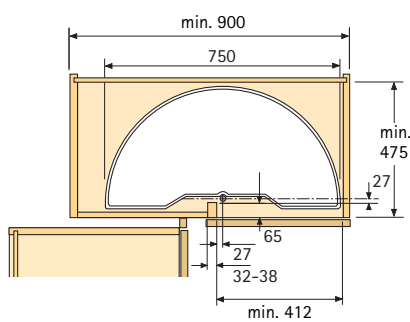

- Montagehoogte 730 mm
- As individueel inkortbaar
- Bevestiging van de lagers aan de hoekstijlen
- Draaibodems snel en eenvoudig in de hoogte te positioneren via omzetbare oplegging
- Bij Arena STYLE/CLASSIC halfcirkelvormige draaibodems: houten bodem met melaminehars coating wit met speciale antislip-laklaag, reling, staal

Set bestaat uit:
2 halve cirkels als draaibodem
Beslag
As

Halve cirkels als draaibodem	Bestelnr.		VE
	ø 750 mm	ø 850 mm	
① Arena STYLE, reling verchroomd	9 080 035	9 080 036	1 set
② Arena CLASSIC, reling verchroomd reling geplastificeerd zilver	0 070 549	0 070 550	1 set
③ Staal verchroomd	-	0 049 219	1 set
Staal geplastificeerd, zilver	-	9 082 212	1 set