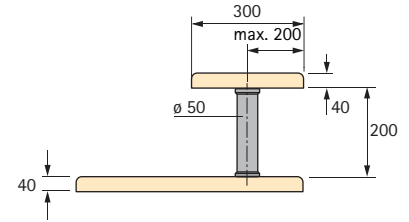

Adapter voor glas

- Ter bevestiging van de glazen plaat
- Voor kwadratische consoles
- Aluminium

Bestelnr.	VE
9 079 898	1

Rechte console

- Bevestiging naar keuze om aan te schroeven en om te kleven
- Belasting 7,5 kg per console
- Max. afstand tussen twee consoles 600 mm
- Hoogte 200 mm
- Diameter 50 mm
- Staal