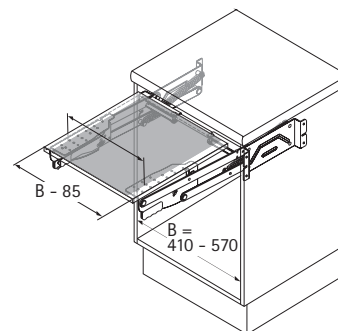

Set bestaat uit:
Compleet beslag

Bladbreedte = binnenmaat kast - 80

Aantal veren	Belastbaarheid kg	Bestelnr.	VE
2	7,5	0 049 144	1 set
4	7,5 - 12	0 070 834	1 set

Inbouwbare strijkplank

- Montage in keukenonderkasten in plaats van een schuiflade
- De strijkplank wordt op een telescopische geleiding voor de kast getrokken en zwenkt tegelijkertijd automatisch op werkhooft
- Hittebestendige strijkovertrek
- Werkplaatoverstand 0 - 54 mm
- Opsteekbaar mouwplankje optioneel
- Minimum binnenmaat kast:
 - Breedte 360 - 468 mm
 - Diepte 505 mm
 - Hoogte 100 mm
- Staal wit