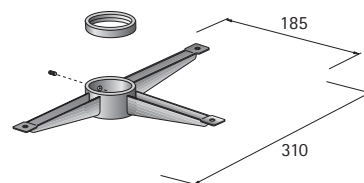

Oppervlak	Bestelnr.	VE
Mat verchroomd	0 070 501	1
Hoogglans verchroomd	0 074 627	1