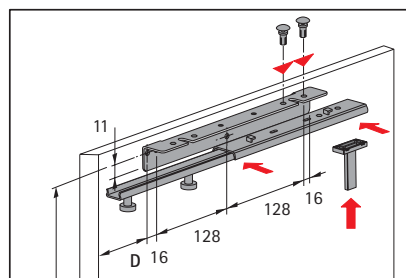

Mogelijke bevestigingsposities
voor de frontplaatstabilisatoren