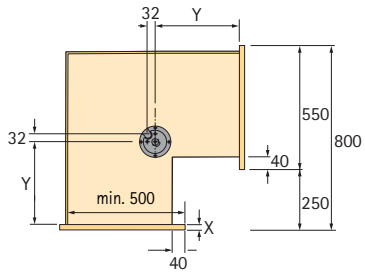

Uitrusting voor onderkasten Voudeur hoekkast-draaibeslag Revo 90°

Montage

Kastmaat 800 x 800