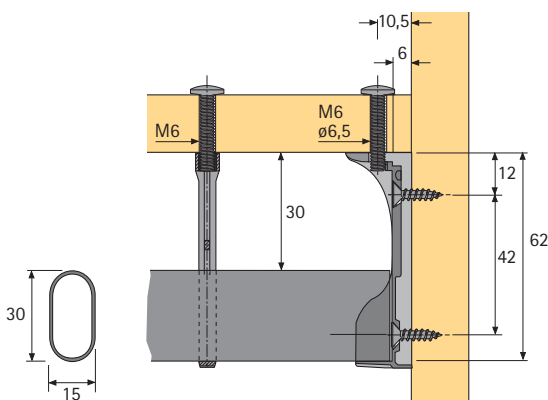

Lengte kastbaar = binnenmaat kast - 13 mm