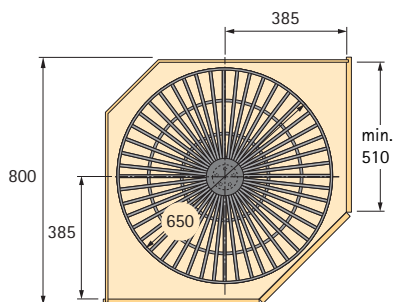

Uitrusting voor onderkasten Hoekkast-draaibeslagen met cirkelvormige draaibodems

- Voor diagonale kasten
- Inbouwhoogte variabel van 839 tot 889 mm via verstel- en inkortbare middenas
- Eenvoudige en snelle positionering in de hoogte van de draaibodems
- Staal

Set bestaat uit:
2 cirkelvormige draaibodems
Compleet beslag
1 as

Oppervlak	Bestelnr.		VE
	ø 650 mm	ø 750 mm	
1 Verchroomd	–	0 073 507	1 set
Geplastificeerd zilver	–	9 082 228	1 set
2 Met kunststof bekleed wit	0 049 215	0 049 216	1 set