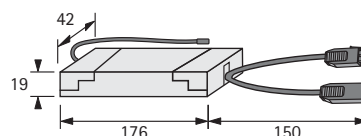

HV-voeding

- 230 - 240 V
- Met 2000 mm toevoerleiding en HV2-stekker

Artikel	Bestelnr.	VE
Vlakke Eurostekker	0 060 082	1
GB-stekker	0 060 084	1