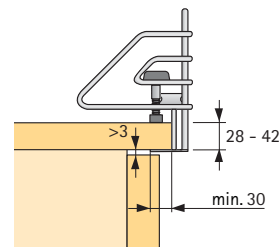

Kookplaatafscherming

- Voor inbouwfornuizen en kookvlakken, opklembaar
- M.b.v. twee kartelschroeven kan deze kookplaatafscherming makkelijk, snel en veilig op het keukenwerkvlak worden gearresteerd en biedt zo een effectieve bescherming tegen gevaren
- Lage opbouwhoogte maakt ook het gebruik van schuifladen onder het kookvlak mogelijk
- Breedte 678 mm
  Diepte 140 mm
  Hoogte 175 mm
- Staal verchroomd