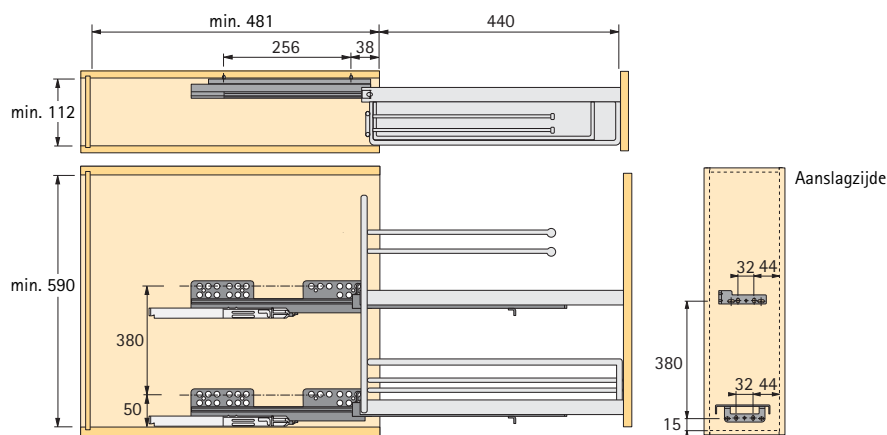

Uitrusting voor onderkasten Uittrekbare handdoekhouders 90°

- Voor kastbreedte 150 mm
- Volledig uittrekbare geleider met demping Silent System
- 3-dimensionaal afstelbare frontplaatverbinding
- **Aanslag alleen maar rechts mogelijk**
- Belastbaarheid 12 kg
- Minimum binnenmaat kast:
 - Breedte 112 mm
 - Diepte 481 mm
 - Hoogte 590 mm
- Staal

Set uittrekbare handdoekhouder 90° bestaat uit:

- Uittrekframe met
- 2 handdoekhouders
- 1 metalen structuurbodem
- 2 volledig uittrekbare geleiders
- 2 volledig uittrekbare geleiders

Artikel	Oppervlak		VE
	verchromd	geplastificeerd zilver	
① Uittrekbare handdoekhouder STYLE	9 079 764	–	1 set
② Uittrekbare handdoekhouder CLASSIC	0 041 168	9 082 274	1 set
③ Scheidingsbeugel STYLE voor uittrekbare handdoekhouder	9 079 801	–	1
④ Scheidingsbeugel CLASSIC voor uittrekbare handdoekhouder	0 010 918	9 082 221	1