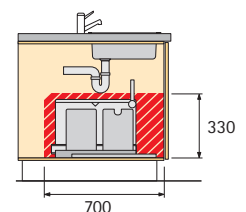

Bestelnr.	VE
0 013 237	1 set

Reserve-emmer zie pagina 9.1.89