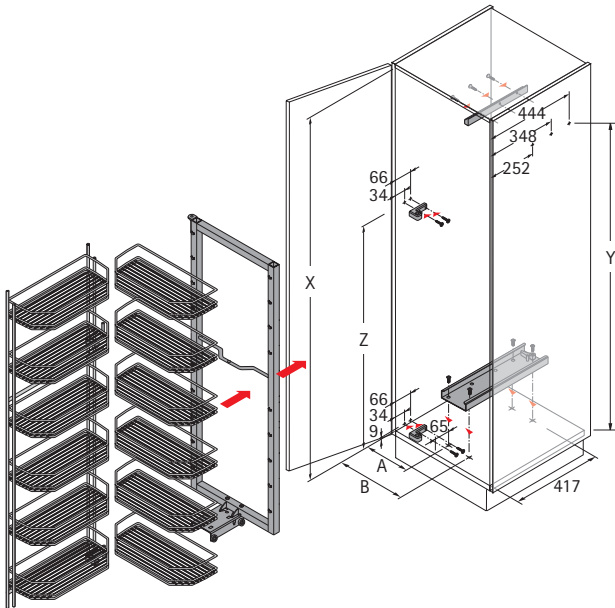

**Hettich
CAD**

Uitrusting voor hoge kasten Dispensa Duo Montage

Montage

Kastbreedtes 450 en 500 mm

Kastbreedte 600 mm

Maat X mm	Maat Y mm
1100	1075
1700	1675

Kastbreedte mm	Maat A mm	Maat B mm	Maat Z mm
450	169	265	625
500	194	290	1225