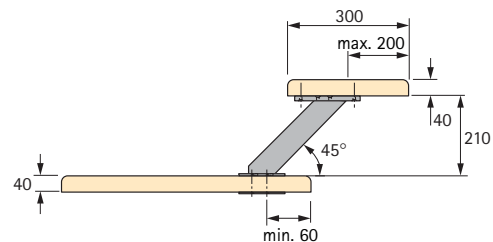

Schuine barconsole

- Om aan te schroeven
- Belasting 10 kg per console
- Max. afstand tussen twee consoles 600 mm
- Aluminium geëloxeerd

	Hoogte mm	Bestelnr.	VE
1	170	9 079 899	1
2	210	9 079 901	1

Barconsole hoogte 170 mm

Barconsole hoogte 210 mm