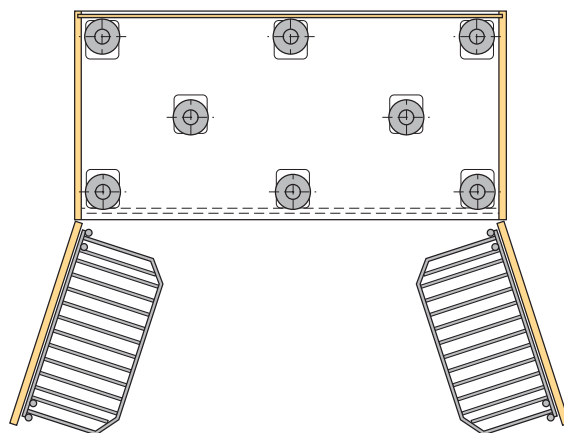

Maat X mm	Maat Y mm
1100	1075
1700	1675

Kastbreedte mm	Maat A mm	Maat B mm	Maat Z mm
450	169	265	625
500	194	290	1225

Maat X mm	Maat Y mm	Maat C mm	Maat D mm
1100	1075	625	815
1700	1675	1225	1415