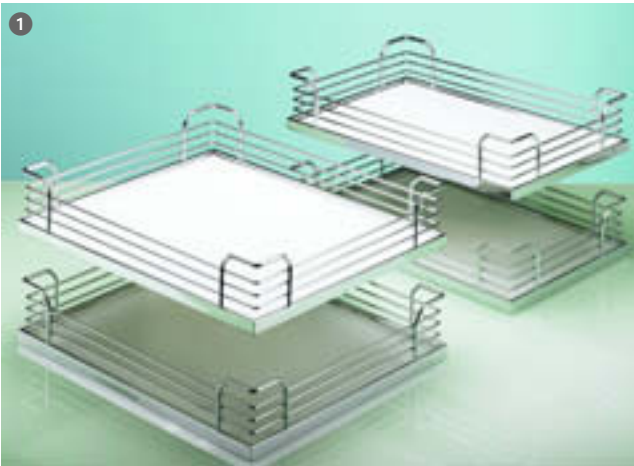

Uitrusting voor onderkasten Toebehoren voor Moving Corner Comfort

Arena CLASSIC antislip-inhangbodems

- Voor deurbreedtes 500 - 600 mm
- Houten bodem, met melaminehars coating wit met speciale antislip lak
- Reling, staal verchroomd

Set bestaat uit:

4 Arena CLASSIC inhangbodems
Deurafwijzer om op te klipsen