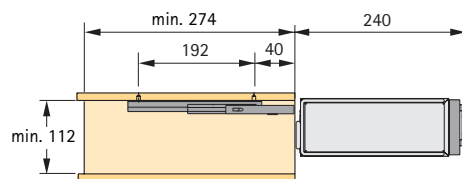

- Frontlade voor keukenbovenkasten verbindt een mooi design met een uiterst kleine benodigde plaats aan de kast
- Zorgt voor makkelijke toegang en goed overzicht
- Volledig uittrekbare geleider met geïntegreerde demping Silent System
- Voor smalle bovenkasten, 150 mm kastbreedte
- Min. binnendiepte kast 274 mm
- Staal

Frontlade	Minimum binnenhoogte kast mm	Oppervlak verchromd	geplastificeerd zilver	VE
Met 2 niveaus	470	0 013 936	9 082 302	1
Met 3 niveaus	800	0 013 937	9 082 304	1

Met 2 niveaus

Met 3 niveaus