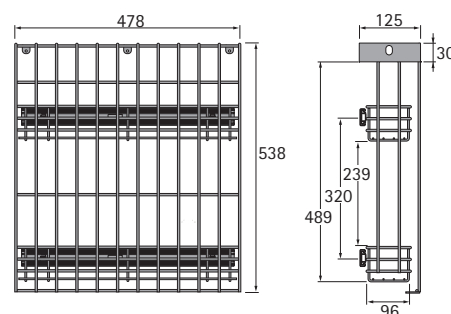

Bestelnr.	VE
9 079 871	1