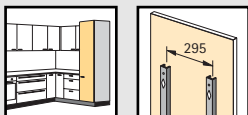

Slanghouder

- Om in het bevestigingsprofiel te hangen
- Breedte 300 mm
  Diepte 75 mm
  Hoogte 224 mm
- Staal verchromd

Bestelnr.	VE
0 049 267	1