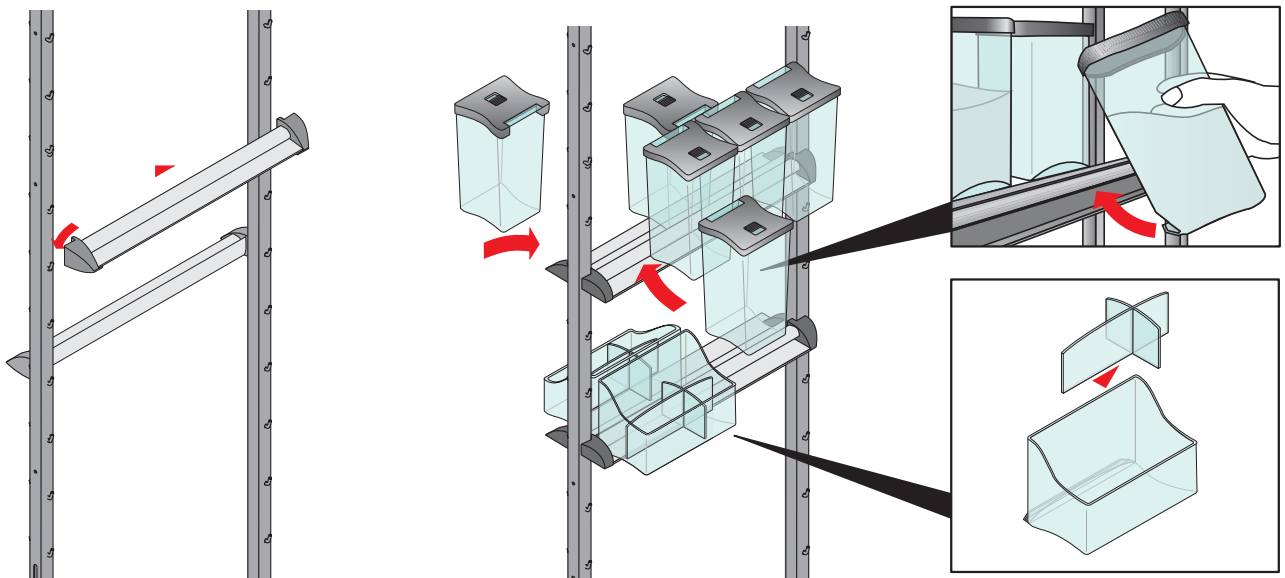

Uitrusting voor hoge kasten Dispensa voorraadsysteem

- Voor perfecte orde en overzicht in de hoge kast
- Individueel organiseerbare binneninrichtingssystemen
- Op elk niveau in het draagframe kunnen twee sets worden ingehangen
- Steeds achteraf te monteren
- Dispensa-voorraadsysteem, het alternatief voor Arena inhangplanken of inhangmanden
- Om in het Dispensa draagframe te hangen

Set voorraadsdozen

- Om in het Dispensa draagframe te hangen

Set bestaat uit:

- 1 draagelement
  aluminium geplastificeerd zilver
- 4 voorraadsdozen à 1,2 liter, kunststof transparant,
  met deksel, kunststof grijs

Bestelnr.	VE
0 041 171	1 set

Set voorraadsvakken

- Om in het Dispensa draagframe te hangen

Set bestaat uit:

- 1 draagelement
  aluminium geplastificeerd zilver
- 2 open voorraadsvakken kunststof transparant
- 1 insteekbare indeling, kunststof transparant

Bestelnr.	VE
0 041 172	1 set

Montage