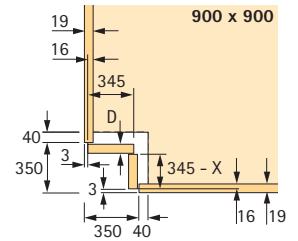

Kastmaat 900 x 900