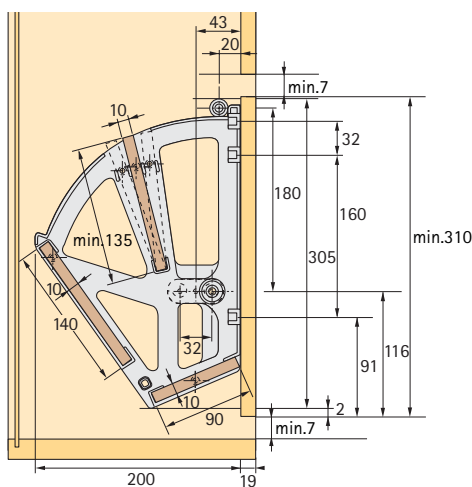

Schoenkastbeslag voor 2 vakken