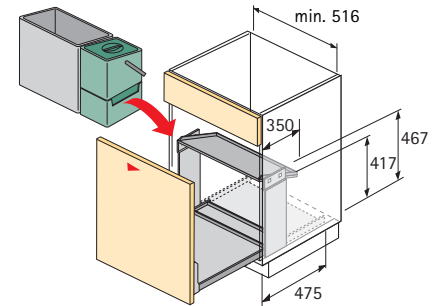

- Voor kastbreedte 550 - 600 mm
- Capaciteit 51 liter
- Voor minimum binnendiepte kast 545 mm
- Optioneel met edelstaal voetpedaal, bestelnr. 0 044 843, zie onderaan
- Minimum inbouwmaten:
  Breedte 516 mm
  Diepte 545 mm
  Hoogte 467 mm
- Deksel, emmers en onderbak, kunststof
- Uittrekbaar ladesysteem en zijdelen, staal geplastificeerd zilver

Set bestaat uit:

1. 5 emmers + + + +
2. 1 emmer met deksel
3. 1 onderbak
4. 1 uittreksysteem
5. 2 zijdelen

Bestelnr.	VE
0 044 835	1 set