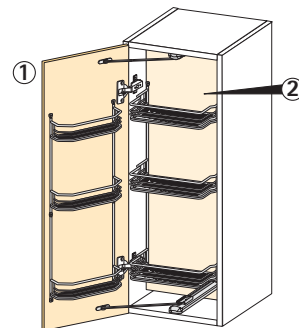

Meeneembeslag

- Om met het uittrekbare en het deurrek te combineren
- Staal

Oppervlak	Bestelnr.	VE
Verchromd	0 070 688	1 set
Geplastificeerd zilver	9 082 298	1 set

Met 2 niveaus

Met 3 niveaus

- Praktisch uitrustingsdetail voor badkamerbovenkasten
- Bij het openen van de kast wordt het carrousel automatisch uitgetrokken – elke etage kan dan ook nog apart worden gedraaid.
- Alle make-up- en hygiëneproducten kunnen hier m.b.v. draaiplateaus makkelijk worden opgeborgen en zijn goed toegankelijk
- Draaiplateaus, naar keuze transparant of wit, zorgen voor het bestmogelijke overzicht