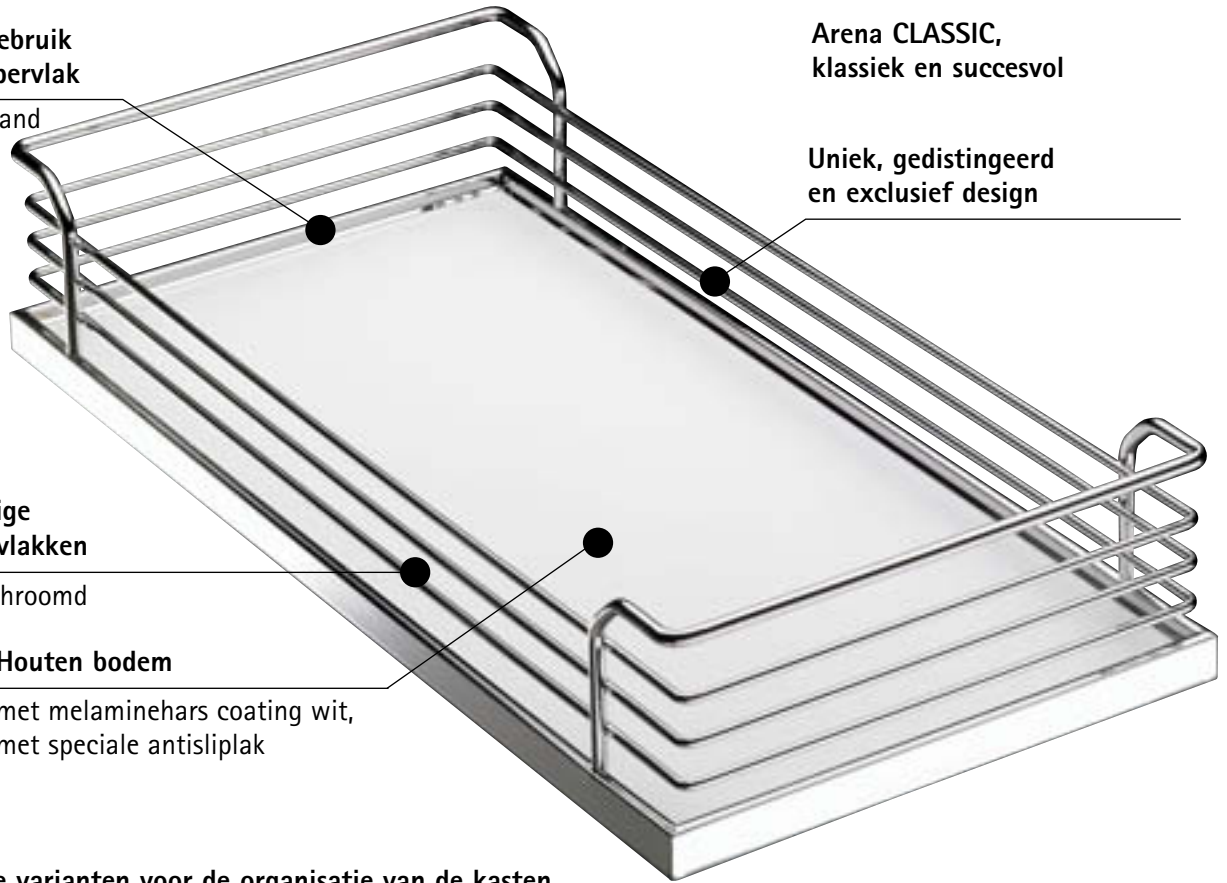

Optimaal gebruik
van het oppervlak
tot aan de rand

Arena CLASSIC,
klassiek en succesvol

Uniek, gedistingeerd
en exclusief design

Hoogwaardige
relingoppervlakken
in staal verchroomd

Houten bodem
met melaminehars coating wit,
met speciale antisliplak

Veelsoortige varianten voor de organisatie van de kasten