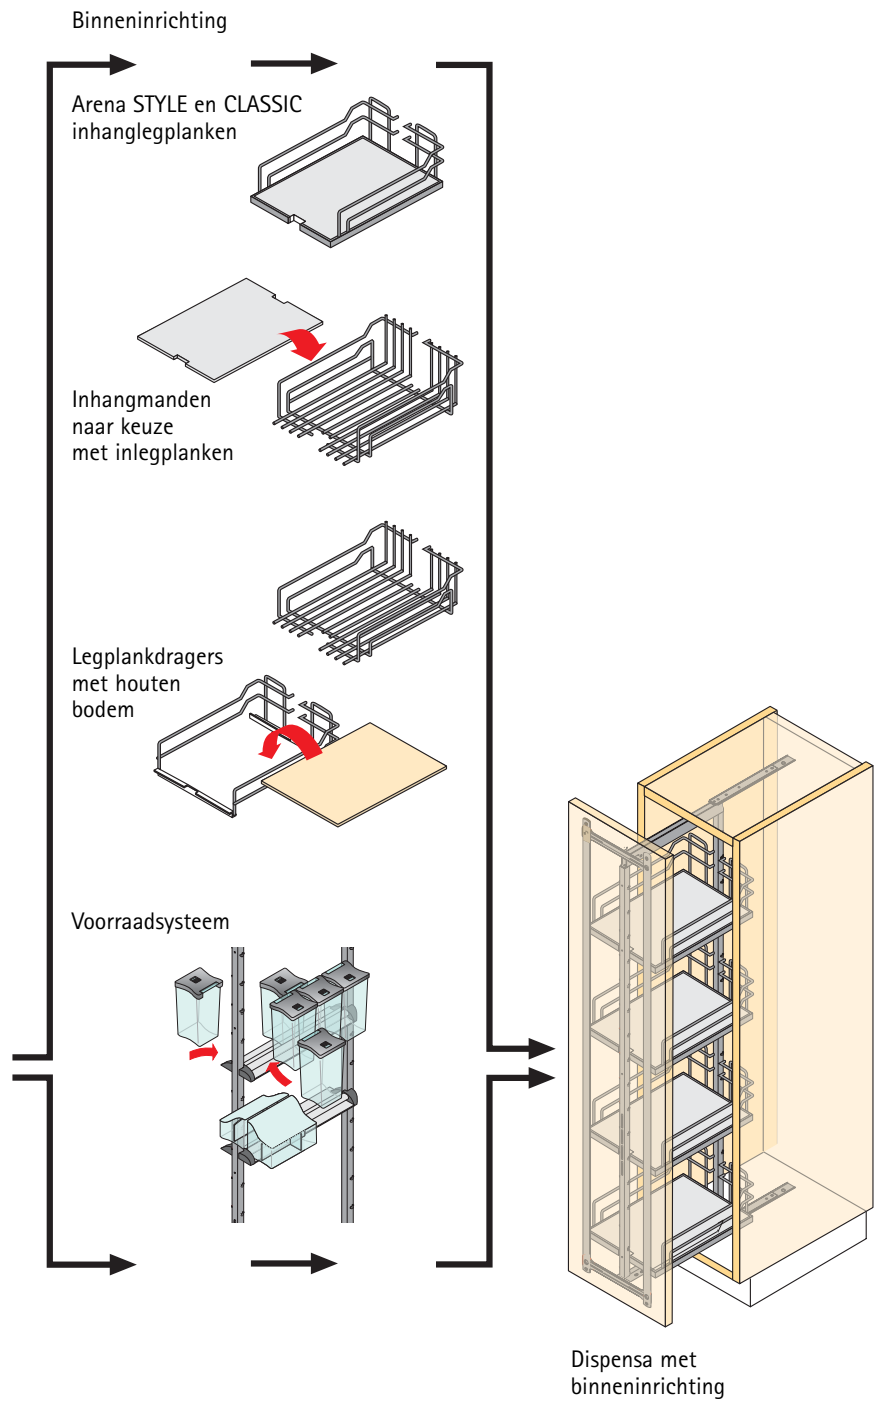

Maat B = binnenhoogte kast

Maat A = (frame-buitenmaat)

= binnenhoogte kast (maat B) - 127

Uitrusting voor hoge kasten Dispensa componenten

Hett
CAD

- Uittrekbare apotheekkast met geïntegreerde demping Silent System
- Plaatssparend, overzichtelijk en goed toegankelijk
- Voor toegang van beide zijden tot de voorraad
- Volledig of gedeeltelijk uittrekbare geleider
- 3-dimensionaal afstelbare frontplaat