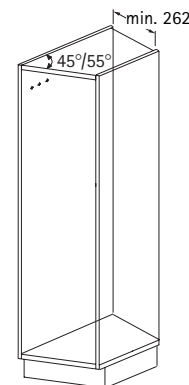

Framehoogte mm	Volledig uittrekbare geleider min. binnenhoogte kast mm	Gedeeltelijk uittrekbare geleider min. binnenhoogte kast mm	Bestelnr.		VE
			zilver	schitterend wit	
1005	1102	1075	0 048 337	9 080 092	1
1165	1262	1235	0 048 338	9 080 098	1
1393	1490	1463	0 048 339	9 080 103	1
1710	1807	1780	0 048 340	9 080 108	1
2010	2107	2080	0 048 341	9 080 116	1