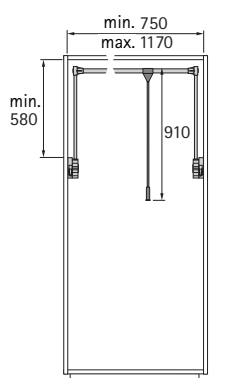

Duo Lift 10

- Aan beide zijden verbonden
- Draagkracht 10 kg
- Telescopische verstelling in de breedte voor binnenbreedte kast 750 - 1170 mm
- Uittrekbare extra stang
- Montage in het Systeme 32
- Afstandstuk ter overbrugging van de deurterugsprong
- Kledingstang staal verchromd
- Behuizing, zwenkarm en afstandstuk, kunststof/staal aluminium finish

Artikel	Bestelnr.	VE
Duo Lift 10	9 079 878	1
Afstandstuk, 20 mm	9 079 880	1