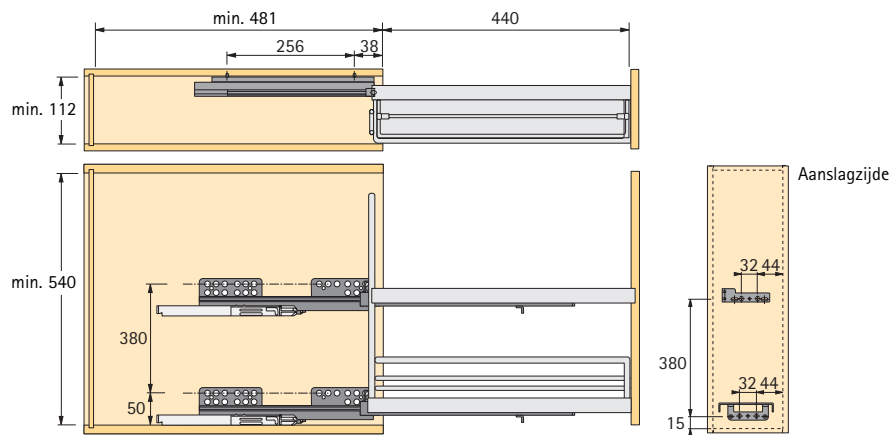

Set uittrekbare handdoekhouder 90° bestaat uit:

- Uittrekframe met
- 2 handdoekhouders
- 1 metalen structuurbodem
- 2 volledig uittrekbare geleiders
- 2 volledig uittrekbare geleiders

Artikel	Oppervlak		VE
	verchromd	geplastificeerd zilver	
① Uittrekbare handdoekhouder STYLE	9 079 764	–	1 set
② Uittrekbare handdoekhouder CLASSIC	0 041 168	9 082 274	1 set
③ Scheidingsbeugel STYLE voor uittrekbare handdoekhouder	9 079 801	–	1
④ Scheidingsbeugel CLASSIC voor uittrekbare handdoekhouder	0 010 918	9 082 221	1

Uitrusting voor onderkasten Uittrekbare bakblikken/tablets 90°

- Voor kastbreedte 150 mm
- Volledig uittrekbare geleider met demping Silent System
- 3-dimensionaal afstelbare frontplaatverbinding
- **Aanslag alleen maar rechts mogelijk**
- Belastbaarheid 12 kg
- Minimum binnenmaat kast:
Breedte 112 mm
Diepte 481 mm
Hoogte 540 mm
- Staal

Set lade voor bakblik/tablet bestaat uit:

- Uittrekframe met
- 1 bakblik-/tablethouder met scheidingsstang
- 1 metalen structuurbodem
- 2 frontplaatverbindingen
- 2 volledig uittrekbare geleiders

Artikel	Oppervlak verchromd	geplastificeerd zilver	VE
① Uittrekbaar bakblik/tablet STYLE	9 079 766	–	1 set
② Uittrekbaar bakblik/tablet CLASSIC	0 041 169	9 082 273	1 set