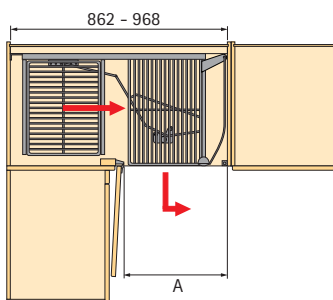

Set bestaat uit:
Compleet beslag, demping Silent System inbegrepen

Uitvoering	Bestelnr.	VE
Links	9 080 014	1 set
Rechts	9 080 015	1 set

Functieprincipe (afbeelding toont een rechteruitvoering):

Montage

Min. deurbreedte mm	Min. maat A mm
450	394
500	444
550/600	494