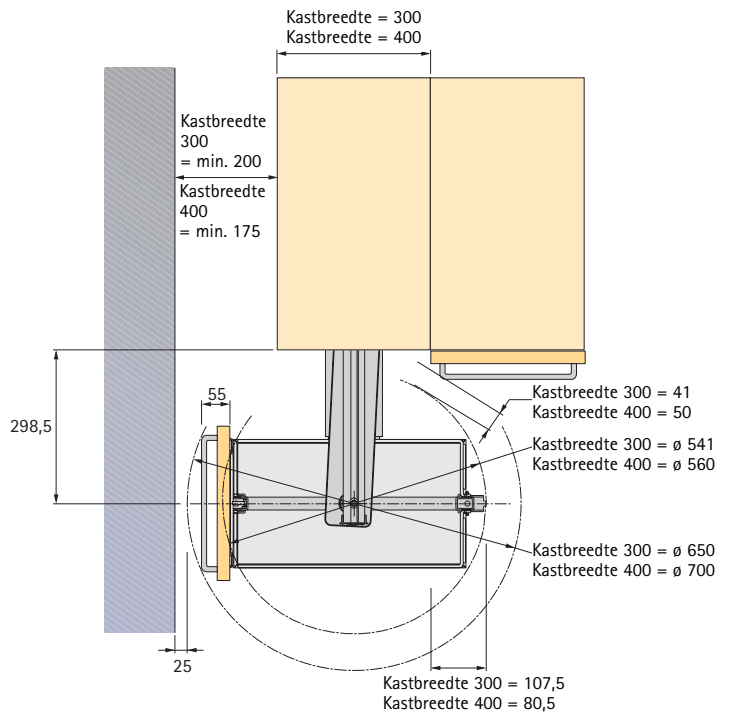

Montage

Kastgeleider bovenaan

Kastgeleider onderaan

Frontplathouder/-geleiders

16		/	
	ø4,5 x 16		ø6,3 x 15
19		/	
	ø4,5 x 16		ø6,3 x 18

Maat B = binnenhoogte kast

Maat A = (frame-buitenmaat)

= binnenhoogte kast (maat B) - 127