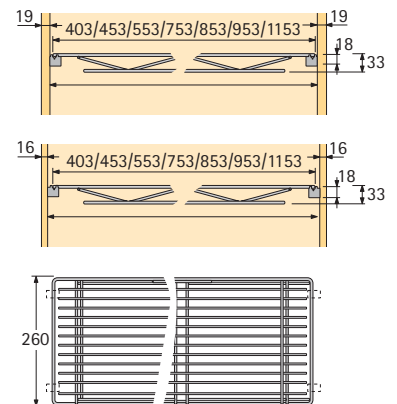

Set bestaat uit:

- 1 draadbodem
- 4 stuks legplankdragers

Voor kastbreedte mm	Voor minimum binnenbreedte kast mm	Bestelnr.	VE
450	412/ 418	0 042 491	1 set
500	462/ 468	0 042 493	1 set
600	562/ 568	0 042 495	1 set
800	762/ 768	0 042 497	1 set
900	862/ 868	0 042 499	1 set
1000	962/ 968	0 042 536	1 set
1200	1162/1168	0 042 538	1 set