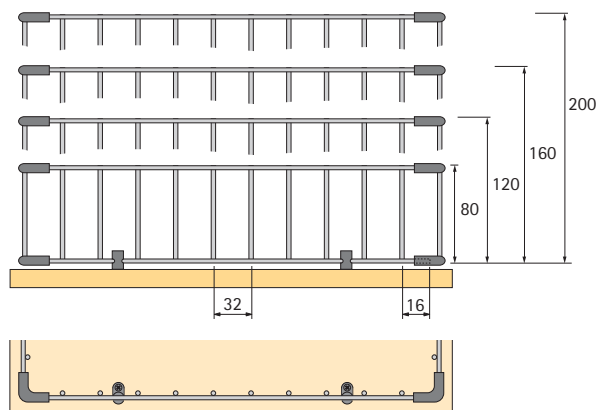

Artikel	Hoogte mm	Bestelnr.	VE
1 Omrandingsframe	80	0 049 201	1/20
	120	0 049 202	1/20
	160	0 049 203	1/20
	200	0 049 204	1/10
2 Hoekverbinder		0 049 205	1/50
3 Middenverbinder		0 049 206	1/50
4 Pin		0 049 198	1/50
5 Aanschroefelement		0 049 199	1/50