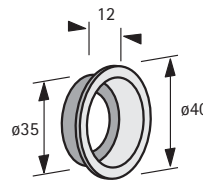

Inbooring

- Voor montage van de radiogestuurde handzender
- Diameter 35 mm
- Inbouwdiepte 12 mm
- Kunststof zilver