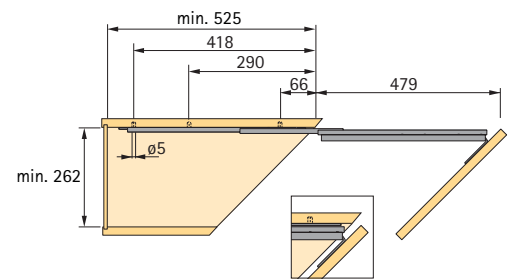

1 Fronthoek 45°