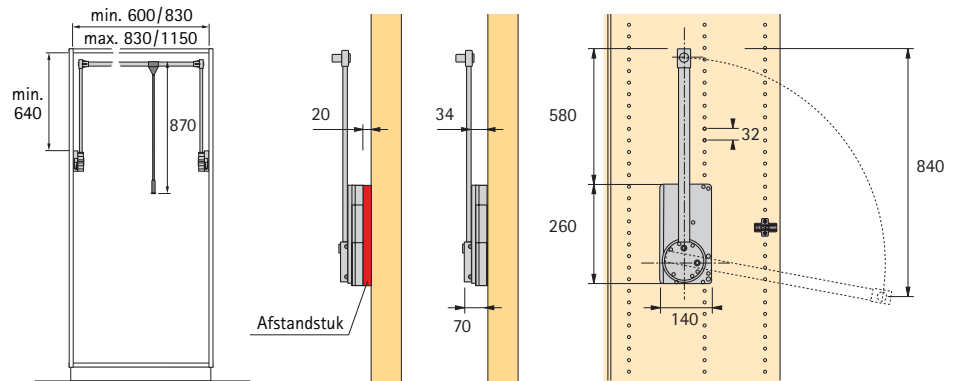

Duo Lift Basic

- Aan beide zijden verbonden
- Draagkracht 10 kg
- Montage in het Systeem 32
- Afstandstuk ter overbrugging van de deurterugsprong
- Kledingstang, aluminium geëloxeerd
- Behuizing, zwenkarm en afstandstuk, kunststof/aluminium zwart

Artikel	Bestelnr.	VE
Duo Lift Basic 600 - 830 mm	9 079 716	1
Duo Lift Basic 830 - 1150 mm	9 079 720	1
Afstandstuk, 20 mm	9 079 723	1