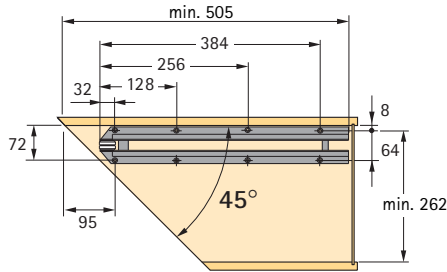

Montage kastgeleider
onderaan/bovenaan
frontplaathoek 45°