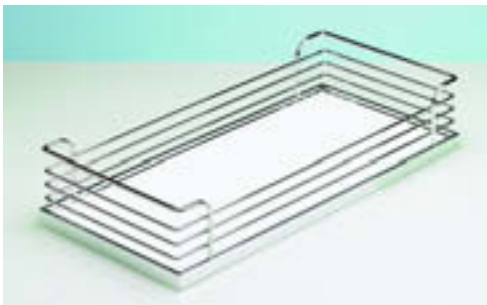

Set bestaat uit:
Compleet beslag en uittrekbaar frame

Bestelnr.	VE
0 013 917	1 set

Arena antislip-inhanglegplanken en inhangmanden zie pagina 9.1.111

Arena STYLE anti-slip-inhangbodems

- Om in het uittrekbare frame te hangen
- Houten bodem, met melaminehars coating wit met speciale anti-slip lak
- Reling, staal verchromd

Breedte x diepte x hoogte mm	Bestelnr.	VE
110 x 470 x 75	9 080 157	1
160 x 470 x 75	9 079 755	1
228 x 470 x 75	9 079 803	1
295 x 470 x 75	9 079 804	1

Arena CLASSIC anti-slip-inhangbodems

- Om in het uittrekbare frame te hangen
- Houten bodem, met melaminehars coating wit met speciale anti-slip lak
- Reling, staal