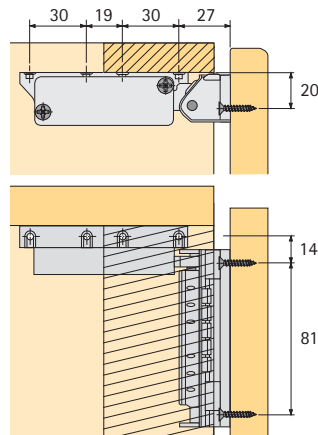

Schuiflade/bovenste bodem of zijwand