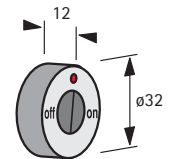

Radiogestuurde zendsleutel X-Mitter

- Voor het comfortabel, op afstand schakelen van lampen, elektronische voorschakkelapparaten, transformatoren en andere apparaten met veiligheidsklasse II
- 1 kanaal met separate aan/uit knop
- Bereik ca. 50 m bij vrij zicht
- Inclusief knopcel-batterij LR 2032, 3 V
- Kunststof zilver/zwart
- **Radiofrequentie 433 MHz. geschikt voor de volgende landen:**
  Groot-Brittannië, Ierland, Zwitserland, Duitsland, Estland, Finland, IJsland, Italië, Litouwen, Luxemburg, Nederland, Noorwegen, Oostenrijk, Portugal, Rusland, Zweden, Spanje, Turkije, Hongarije, Frankrijk, België, Tsjechië, Polen
  – verdere landen op aanvraag