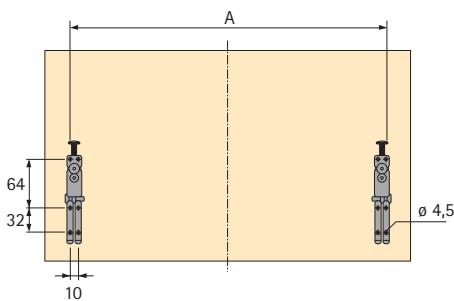

Montage

Voor kastbreedte mm	Boorafstand A mm
400	324
450	374
500	424
600	524