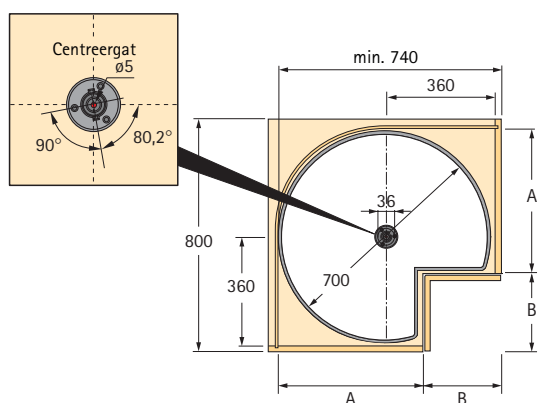

Uitrusting voor onderkasten Hoekkast-draaibeslagen met driekwartcirkelvormige draaibodems

- Inbouwhoogte variabel van 839 tot 889 mm via verstel- en inkortbare middenas
- Bevestiging van de lagers aan de hoekstijlen
- Draaibodems snel en eenvoudig in de hoogte te positioneren via omzetbare oplegging
- Bij Arena STYLE/CLASSIC driekwartcirkelvormige draaibodems: houten bodem met laag van melaminehars wit met speciale antislip-laklaag, reling, staal

Set bestaat uit:
2 driekwartcirkelvormige draaibodems
Compleet beslag
1 as

Driekwartcirkelvormige draaibodems	Bestelnr. ø 700 mm	Maat A mm	Maat B mm	Bestelnr. ø 820 mm	VE
① Arena STYLE, reling verchromd	9 079 941	480	260	9 079 955	1 set
② Arena CLASSIC, reling verchromd reling geplastificeerd zilver	0 070 553 9 082 209	480	260	0 070 554 9 082 214	1 set 1 set
③ Staal verchromd Staal geplastificeerd, zilver	0 049 789 9 082 225	480	260	0 049 207 9 082 223	1 set 1 set
④ Staal geplastificeerd, wit	0 049 211	405	335	0 049 212	1 set