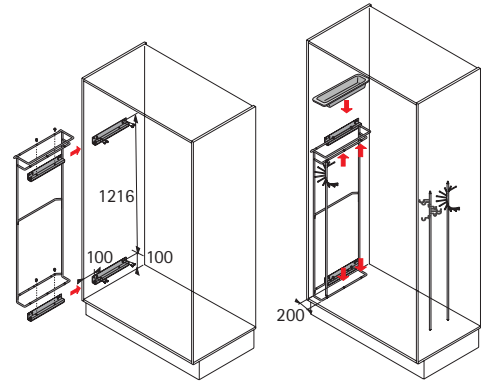

Bestelnr.	VE
0 070 654	1 set