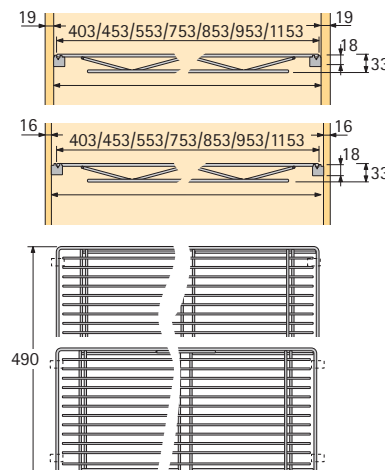

Voor kastbreedte mm	Voor minimum binnenbreedte kast mm	Bestelnr.	VE
450	412/ 418	0 042 492	1
500	462/ 468	0 042 494	1
600	562/ 568	0 042 496	1
800	762/ 768	0 042 498	1
900	862/ 868	0 042 535	1
1000	962/ 968	0 042 537	1
1200	1162/1168	0 042 539	1