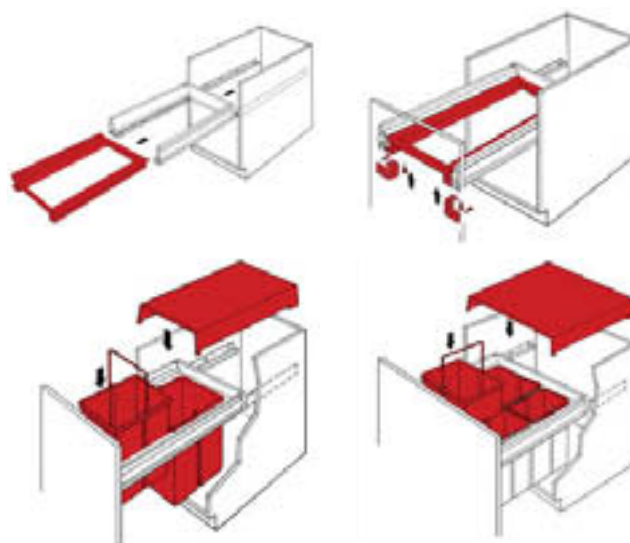

Montage

Reserve-emmer zie pagina 9.1.89