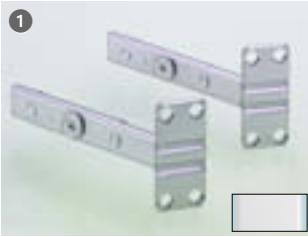

**Hettich
CAD**

Uitrusting voor onderkasten Uittrekbare frontladen/fronthoeken 45°/55° en 90° met volledig uittrekbare geleider en Silent System

Benodigde fronthoeken

- Voor een stabiele bevestiging en 3-dimensionale verstelling van de frontplaat aan het frame.
- Set bestaat uit telkens twee frontplaat hoeken
- Staal geplastificeerd

Artikel	Bestelnr. zilver	schitterend wit	VE
1 Fronthoek 45°	0 043 743	9 079 696	1 set
2 Fronthoek 55°	0 043 744	9 079 712	1 set
3 Fronthoek 90°	0 043 745	9 079 714	1 set