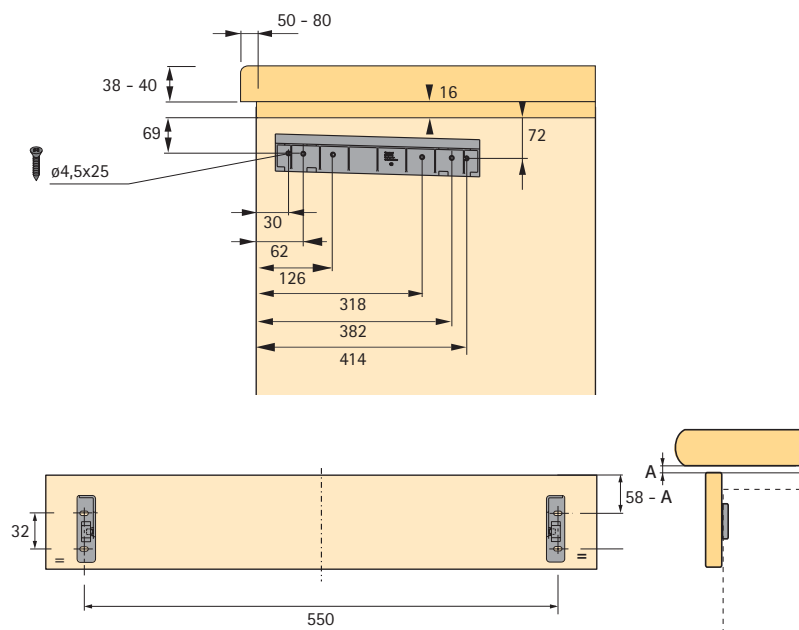

Uitrusting voor onderkasten Geleider voor werkbladen

- Om vlak op één niveau uit te trekken met het overige werkvlak
- Het bijkomende werk- en afstelvlak kan steeds weer onzichtbaar worden opgeborgen
- Geschikt voor werkbladdiktes van 30 - 40 mm afhankelijk van de dikte van het bijkomend benodigde werkblad
- Belastbaarheid 20 kg
- Minimum binnenmaat kast:
  - Breedte 562 - 568 mm
  - Diepte 500 mm
  - Hoogte 125 mm

Set bestaat uit:
Compleet beslag

Bestelnr.	VE
0 070 835	1 set

Montage