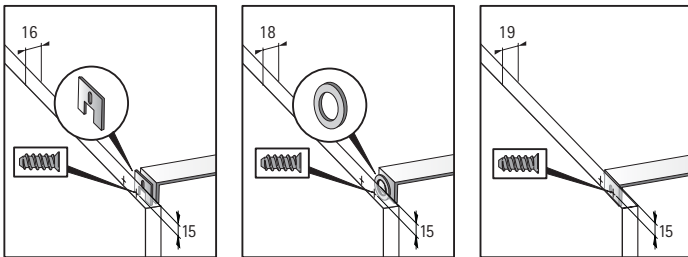

X mm	A mm	B mm	C mm	D mm
16	392	437	278,5	458
18	390	435	276,5	455
19	389	434	275,5	454