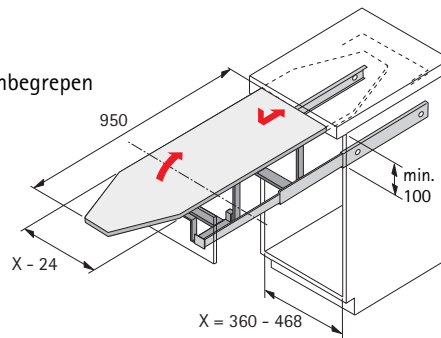

Inbouwbare strijkplank

- Montage in keukenonderkasten in plaats van een schuiflade
- De strijkplank wordt op een telescopische geleiding voor de kast getrokken en zwenkt tegelijkertijd automatisch op werkhooft
- Hittebestendige strijkovertrek
- Werkplaatoverstand 0 - 54 mm
- Opsteekbaar mouwplankje optioneel
- Minimum binnenmaat kast:
  - Breedte 360 - 468 mm
  - Diepte 505 mm
  - Hoogte 100 mm
- Staal wit

Set bestaat uit:
1 strijkplank, strijkovertrek inbegrepen