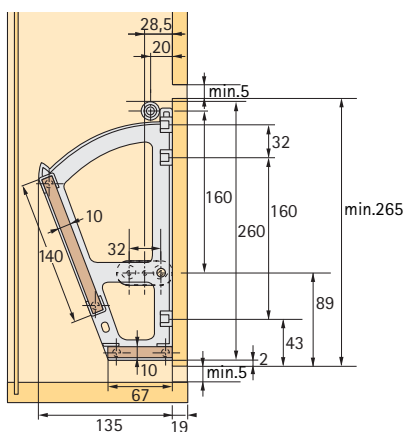

Schoenkastbeslag voor 1 vak