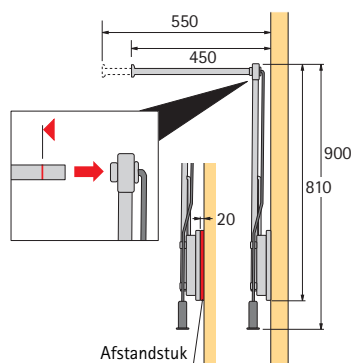

Single Lift 12

- Draagkracht 12 kg
- Telescopische breedteverstelling 100 mm
- Blokkering in uitgedraaide positie
- Afstandstuk ter overbrugging van de deurterugsprong
- Kledingstang staal verchromd
- Behuizing, zwenkarm en afstandstuk, kunststof/staal aluminium finish

Artikel	Bestelnr.	VE
Single Lift 12, links	9 079 872	1
Single Lift 12, rechts	9 079 874	1
Afstandstuk 20 mm	9 079 877	1