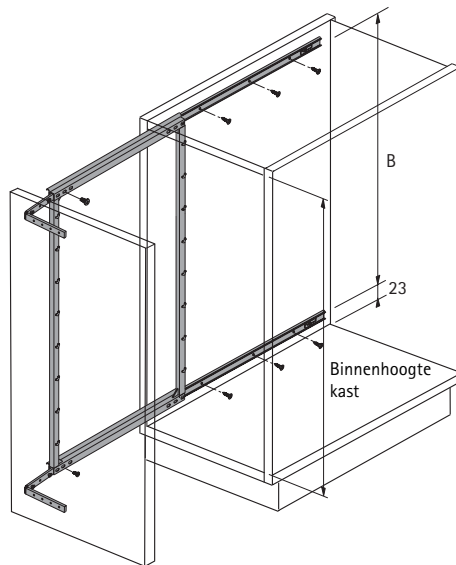

Hett
CAD

Uitrusting voor onderkasten Frontladen/fronthoeken 45°/55° en 90° volledig uittrekbaar

Benodigde fronthoeken

- Voor een stabiele bevestiging en 3-dimensionale verstelling van de frontplaat aan het frame.
- Set bestaat uit telkens twee frontplaatshoeken
- Staal geplastificeerd, zilver

Artikel	Bestelnr.	VE
1 Fronthoek 45°	0070 773	1 set
2 Fronthoek 55°	0070 776	1 set
3 Fronthoek 90°	0070 777	1 set

1 Fronthoek 45°

2 Fronthoek 55°

3 Fronthoek 90°

Passende inhangbodems/-manden zie pagina 9.1.14 - 9.1.16