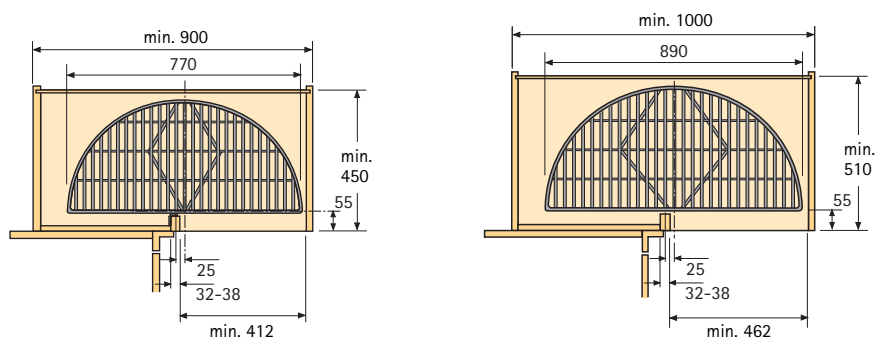

- Met halfcirkelvormige draaibodem
- Door meenemers worden ze bij het openen van de deur naar buiten gedraaid.
- Individuelle positionering in de hoogte van draaibodems
- Metaal geplastificeerd, wit

Set bestaat uit:
1 halfcirkelvormige draaibodem, meenemer inbegrepen
Compleet beslag

Bestelnr.		VE
770 x 385 mm	890 x 445 mm	
0 049 227	0 049 228	1 set