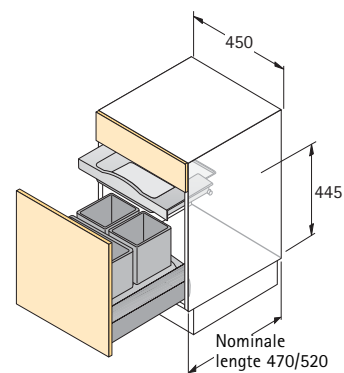

Bestelnr.	VE
0 041 912	1 set

Reserve-emmer zie pagina 9.1.89