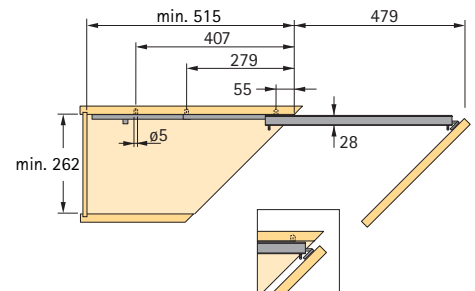

1 Fronthoek 45°