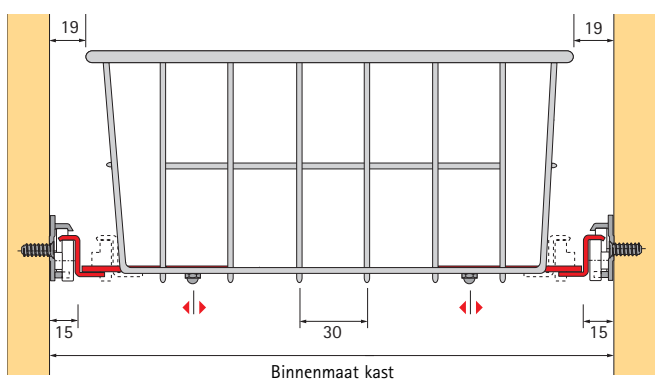

Uitrusting voor onderkasten

In de breedte afstelbare uittrekbare manden

- Geleid op stabiele eenvoudige geleiders met eenzijdige dwangleidinging
- M.b.v. een slobgat wordt een traploze afstelling in de breedte aan beide zijden gegarandeerd
- Belastbaarheid 10 kg
- Mand, staal geplastificeerd wit
- Rolgeleiding, staal geplastificeerd wit
- Passende afstandhouder en deurafwijzer, zie pagina 9.1.35

Set bestaat uit:
1 uittrekbare mand
1 set rolgeleider

Voor minimum binnenbreedte kast mm	Breedte x diepte x hoogte mm	Bestelnr.	VE
340-380	330 x 500 x 100	0 073 533	1 set
340-380	330 x 500 x 200	0 042 487	1 set
440-480	430 x 500 x 100	0 073 534	1 set
440-480	430 x 500 x 200	0 042 488	1 set
540-600	530 x 500 x 100	0 073 535	1 set
540-600	530 x 500 x 200	0 042 489	1 set