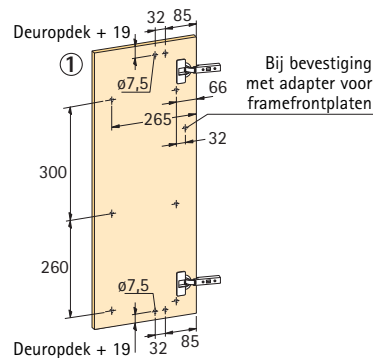

Met 3 niveaus