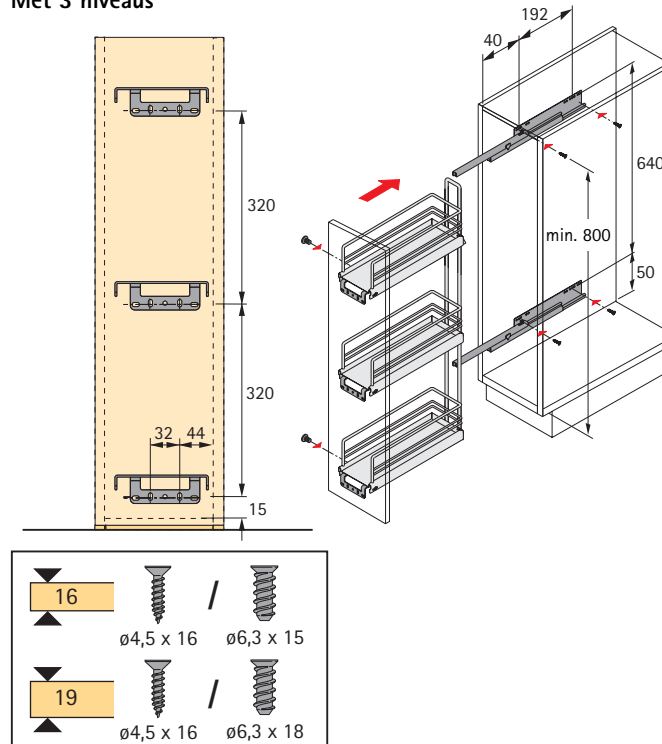

Met 3 niveaus