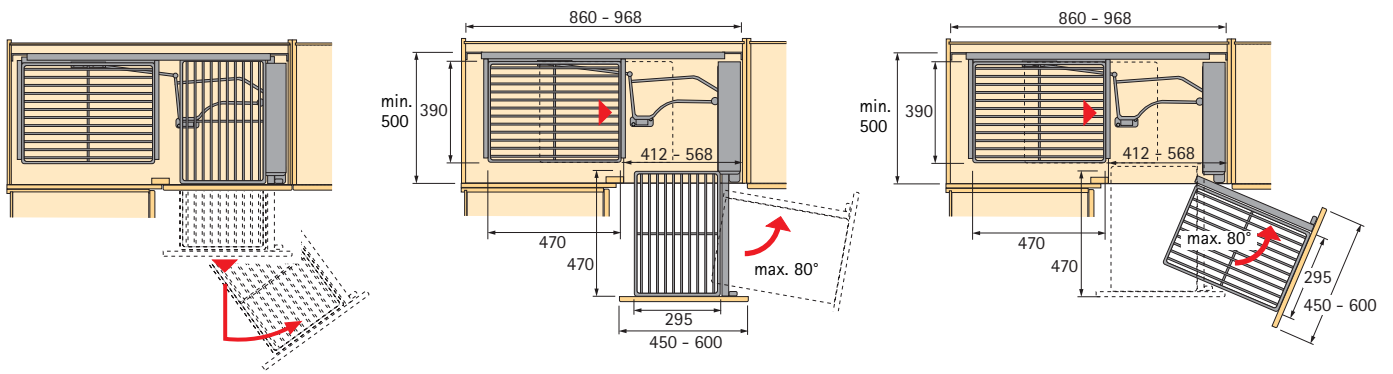

Uitrusting voor onderkast en Highboard Hoekkast-draailade Moving Corner Montage

Montage

Inbouwmaten voor **rechteruitvoering** –
linkeruitvoering spiegelbeeldig