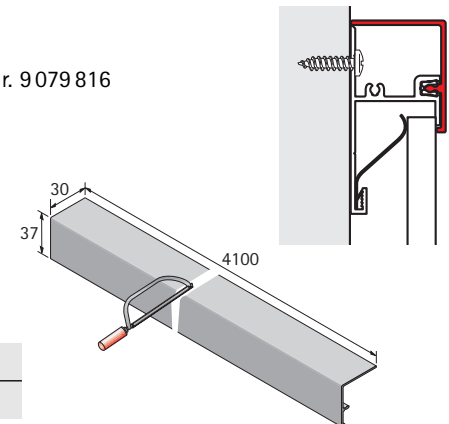

Afdekprofiel bovenaan

- Te gebruiken in verbinding met wandbevestigingsprofiel bestelnr. 9 079 816
- Lengte 4100 mm
- Individueel inkortbaar
- Aluminium geëloxeerd

Bestelnr.	VE
9 079 819	1