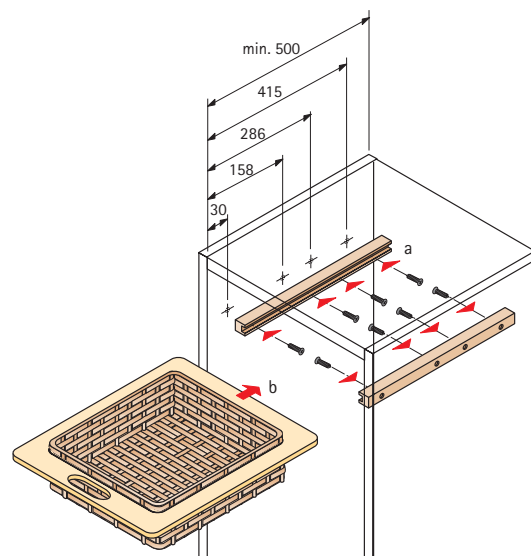

Uitrusting voor onderkasten Wilgen manden met houten frame Montage