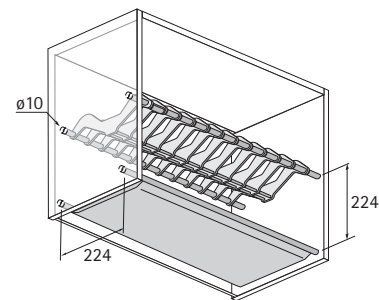

Voor kastbreedte mm	Voor minimum binnenbreedte kast mm	Aantal Borden	Bestelnr.	VE
500	460 - 468	16	9 079 809	1 set
600	560 - 568	20	9 079 810	1 set
800	760 - 768	28	9 079 811	1 set
900	860 - 868	32	9 079 812	1 set