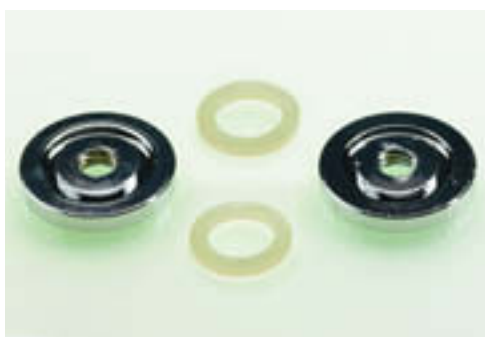

Set bestaat uit:

- 1 schroefdraadstang
- 1 afdekbuis \varnothing 20 mm
- 1 afdekhuls bovenaan \varnothing 25 mm
- 1 messing drevel
- 1 bevestigingshuls
- 1 bevestigingsmoer
- 1 centreerring

Oppervlak	Bestelnr.	VE
Edelstaal finish	9 079 296	1 set
Hoogglans verchromd	9 079 297	1 set