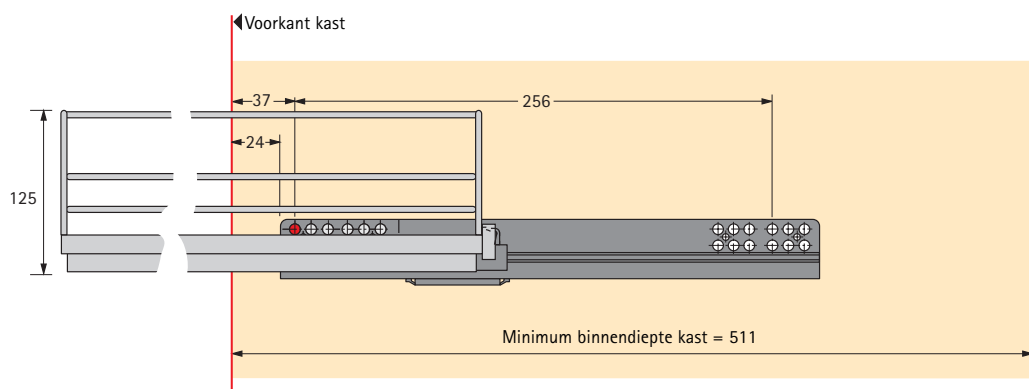

- Met greepuitsparing
- Te combineren met Arena CLASSIC antislip-frontladen, bestelnr. 0 043 703 - 0 043 706, zie pagina 9.1.22
- Voor zijwanddiktes 16 - 19 mm
- Minimum binnendiepte kast 511 mm
- Belastbaarheid 30 kg
- Houten bodem, met melaminehars coating wit met speciale antislip lak
- Reling, staal verchroomd

Te combineren met:

- Quadro V6 volledig uittrekbare geleider met automatische terugloop optioneel met demping Silent System
- Quadro 30 gedeeltelijk uittrekbare geleider met automatische terugloop optioneel met demping Silent System

Voor kastbreedte mm	Voor minimum binnenbreedte kast mm	Breedte x diepte x hoogte mm	Bestelnr.	VE
400	362 - 368	352 x 488 x 125	0 043 712	1
450	412 - 418	402 x 488 x 125	0 043 713	1
500	462 - 468	452 x 488 x 125	0 043 714	1
600	562 - 568	552 x 488 x 125	0 043 715	1

Geleiders	Bestelnr.	VE
Quadro V6 volledig uittrekbare geleider met automatische terugloop en demping Silent System	0 045 292	1/5 sets
Quadro 30 gedeeltelijk uittrekbare geleider met automatische terugloop en demping Silent System	0 047 833	1/5 sets
Quadro V6 volledig uittrekbare geleider met automatische terugloop	0 072 168	1/5 sets
Quadro 30 gedeeltelijk uittrekbare geleider met automatische terugloop	0 047 481	1/5 sets

Montage