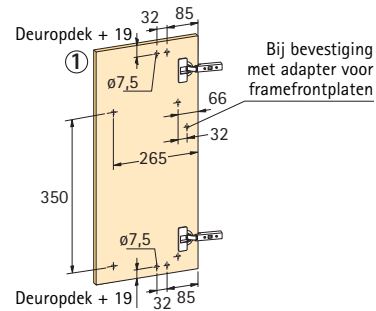

Met 2 niveaus