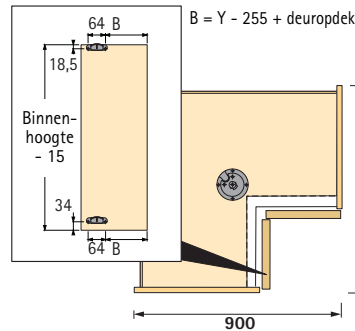

Montage

Kastmaat 800 x 800

X mm	Y mm
19	371,5
18	372,5
16	374,5

Kastmaat 900 x 900

X mm	Y mm
19	421,5
18	422,5
16	424,5

W = Hoek

Hett
CAD

Uitrusting voor onderkasten Hoekkast-draaibeslag Revo 45°