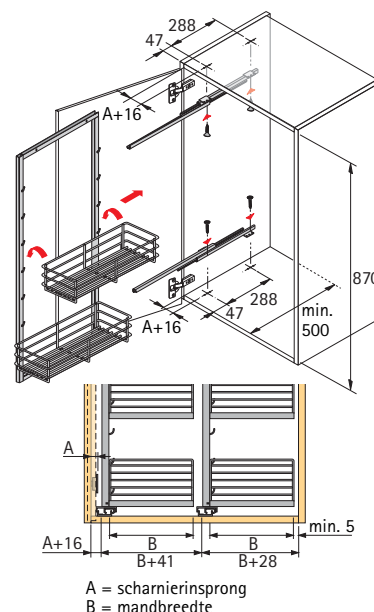

Bestelnr.	VE
0 043 735	1 set