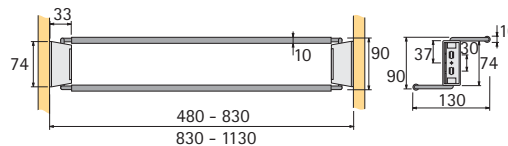

Set bestaat uit:

2 opnamerails

Bestelnr.	VE
9 080 068	1 set

Schoenrek

- Voor de directe bevestiging aan de wand of in de kast
- Staal verchromd
- Adapter, kunststof aluminium finish

In de breedte verstelbaar mm	Bestelnr.	VE
480 - 830	9 079 897	1/6
830 - 1130	9 079 907	1/6