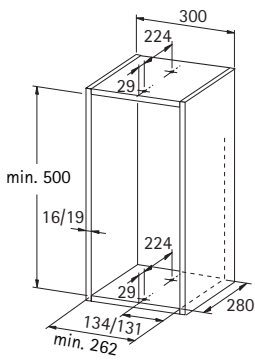

Met 2 niveaus