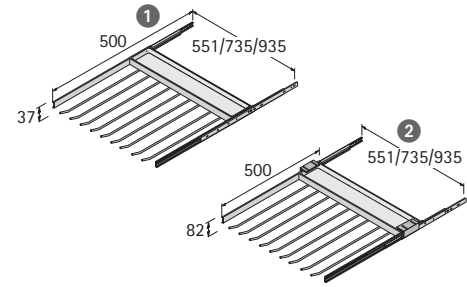

Voor kastbreedte mm	Maten breedte x diepte x hoogte mm	Montage		VE
		1 Tussen kastzijwanden	2 Onder bovenste bodem	
600	551 x 500 x 37/82	9 079 960	9 079 964	1
800	735 x 500 x 37/82	9 079 962	9 079 968	1
1000	935 x 500 x 37/82	9 079 963	9 079 971	1