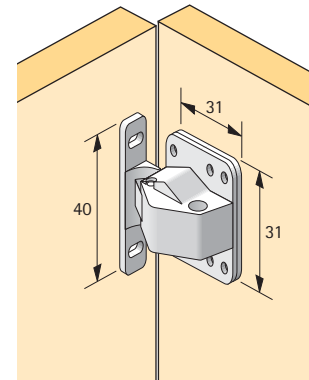

Attentie: Safe-Fix bevat zeer sterke magneten. Vermijdt daarom direct contact van Safe-Fix met kredietkaarten, video- en geluidsbanden.