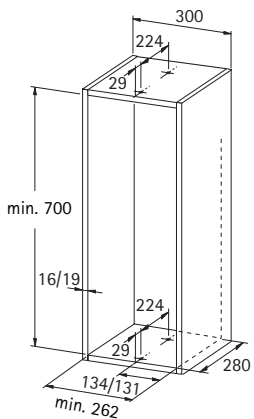

Met 3 niveaus