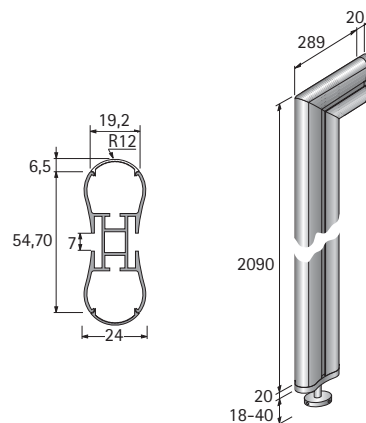

Bestelnr.	VE
9 080 072	1 set