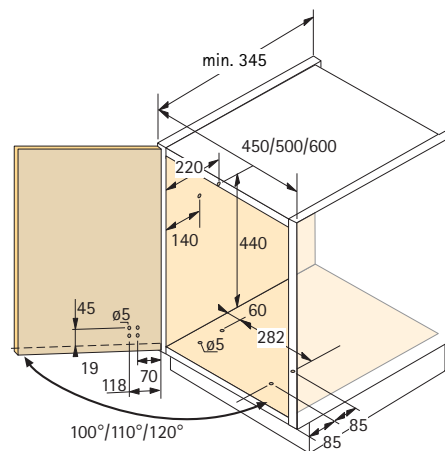

Voor Kastbreedte mm	Aantal binnenemmers Capaciteit inbegrepen l	Breedte mm	Diepte mm	Hoogte mm	Bestelnr.	VE
450	35l 2x17l	412 - 418	340	510	9 080 114	1 set
500	35l 2x17l	462 - 469	340	510	9 080 118	1 set
600	35l 2x17l + 4,5l	562 - 568	340	510	9 080 127	1 set
Compost-/reservebak	4,5l	153	327	180	9 080 131	1