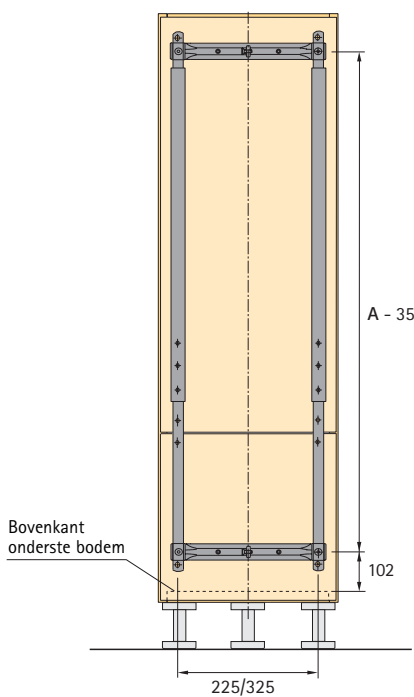

Frontplathouder/-geleiders

16		/	
	ø4,5 x 16		ø6,3 x 15
19		/	
	ø4,5 x 16		ø6,3 x 18

Maat B = binnenhoogte kast

Maat A = (frame-buitenmaat)

= binnenhoogte kast (maat B) - 127