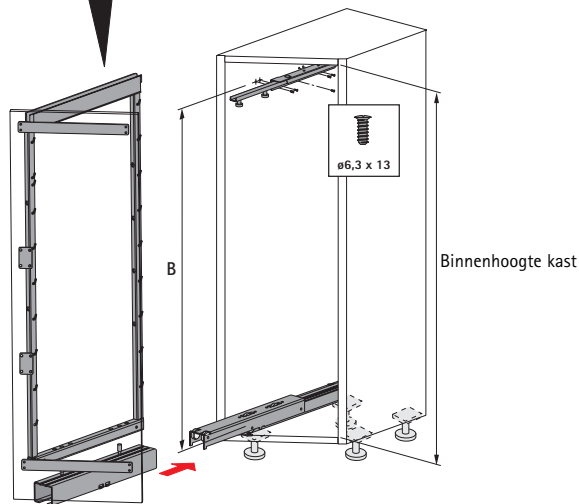

Mogelijke bevestigingsposities
voor de frontplaatstabilisatoren