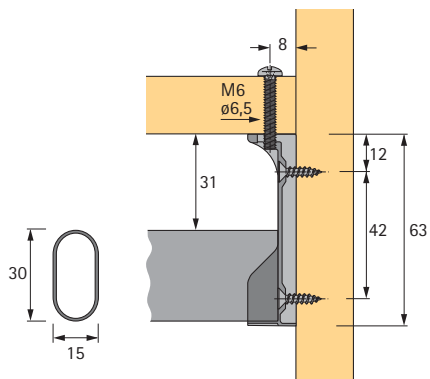

Lengte kastbaar = binnenmaat kast - 13 mm