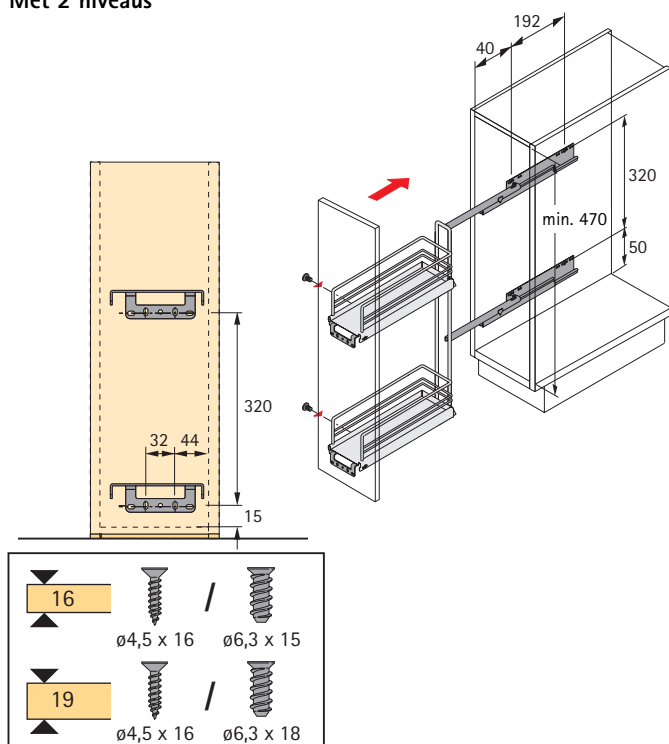

Met 2 niveaus