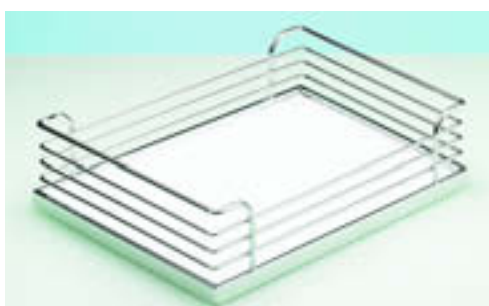

Arena CLASSIC anti-slip-inhangbodems

- Om in het uittrekbare frame te hangen
- Houten bodem, met melaminehars coating wit met speciale anti-slip lak
- Reling, staal

Binnenmaat kast mm	Breedte x diepte x hoogte mm	Reling verchromd	geplastificeerd zilver	VE	
		0 013 915	9 082 282		1
412 - 418	383 x 275 x 88				
462 - 468	433 x 275 x 88	0 013 916	9 082 283	1	
562 - 568	518 x 275 x 88	9 080 147	9 082 285	1