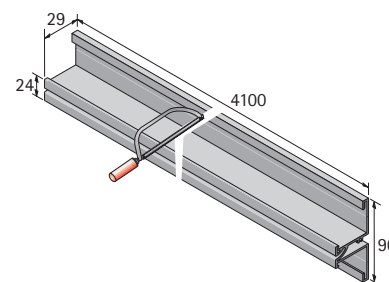

Basisprofiel

- Lengte 4100 mm
- Individueel inkortbaar
- Aluminium geëloxeerd

Bestelnr.	VE
9 079 813	1

Middenprofiel

- Lengte 4100 mm
- Individueel inkortbaar
- Aluminium geëloxeerd

Bestelnr.	VE
9 079 817	1