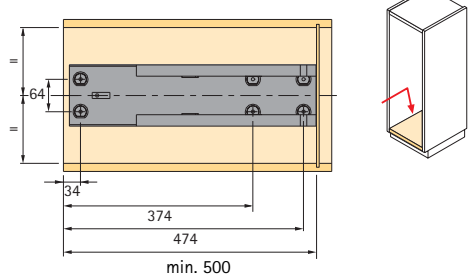

Kastgeleider onderaan