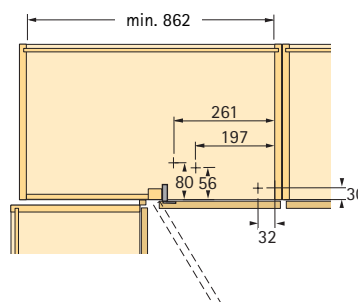

Montage

Min. deurbreedte mm	Min. maat A mm
450	394
500	444
550/600	494