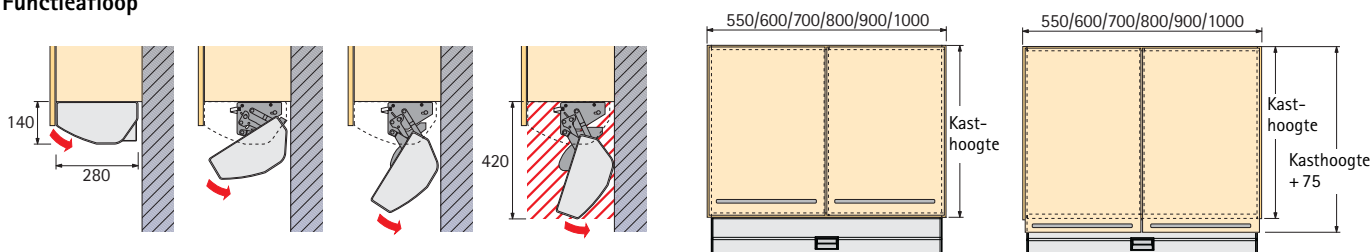

Funcieafloop

B mm	X mm
550	430
600	480
700	580
800	680
900	780
1000	880