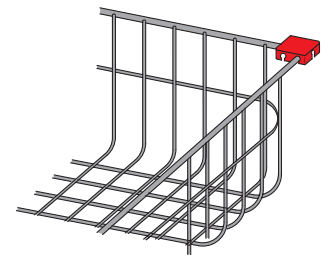

Oppervlak	Bestelnr.	VE
Wit	0 073 538	1/20
Zwart	0 073 539	1/20