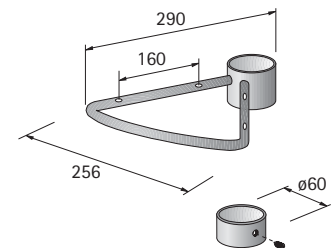

Oppervlak	Bestelnr.	VE
Mat verchromd	0 070 518	1
Hoogglans verchromd	0 074 640	1