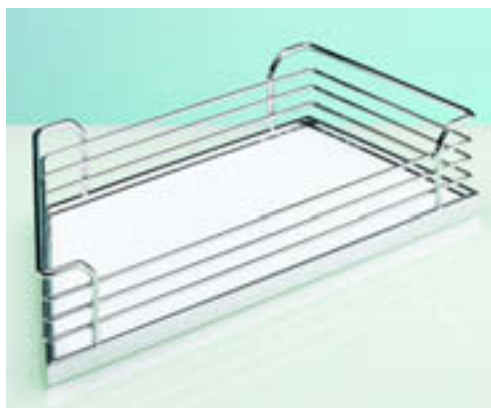

Bestelnr. links	rechts	VE
9 079 726	9 079 729	1

Arena CLASSIC anti-slip-inhangbodems 45°

- Om in het uittrekbare frame te hangen
- Houten bodem, met melaminehars coating wit met speciale anti-slip lak
- Breedte 228 mm
Diepte 470 mm
Hoogte 88 mm
- Reling, staal

- Om in het uittrekbare frame te hangen
- Houten bodem, met melaminehars coating wit met speciale anti-slip lak
- Breedte 228 mm
Diepte 470 mm
Hoogte 75 mm
- Reling, staal verchromd

Bestelnr. links	rechts	VE
9 079 743	9 079 745	1

Arena CLASSIC anti-slip-inhangbodems 55°

- Om in het uittrekbare frame te hangen
- Houten bodem, met melaminehars coating wit met speciale anti-slip lak
- Breedte 228 mm
Diepte 470 mm
Hoogte 88 mm
- Reling, staal