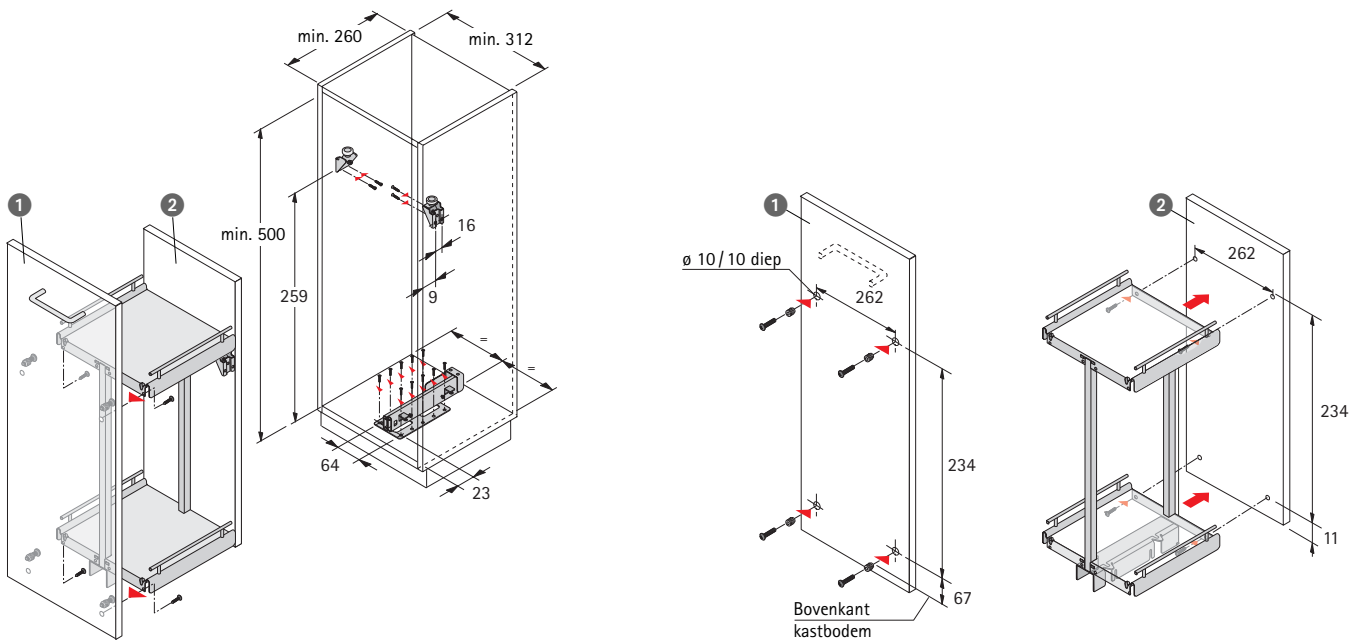

Uitrusting voor badkamermeubels

Badero kompakt

- Uittrekbaar element voor de badkamer
- Frontlade met 2 niveaus
- Met volledig uittrekbare kogelgeleider
- Makkelijke toegang van beide zijden tot de inhoud van de kast
- Belastbaarheid 15 kg
- Voor minimum binnenmaten kast:
  - Breedte 312 mm
  - Diepte 260 mm
  - Hoogte 500 mm
- Draagframe, geplastificeerd staal, zilver
- Inhangbodems met gesloten plaat, staal geplastificeerd zilver, reling staal verchromd inbegrepen

Set bestaat uit:
Draagframe
2 inhangbodems

Bestelnr.	VE
0 044 818	1 set

Montage