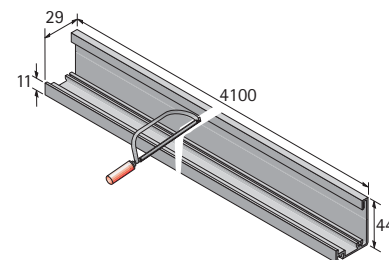

Basisprofiel

- Lengte 4100 mm
- Individueel inkortbaar
- Aluminium geëloxeerd

Bestelnr.	VE
9 079 813	1

Middenprofiel

- Lengte 4100 mm
- Individueel inkortbaar
- Aluminium geëloxeerd

Bestelnr.	VE
9 079 817	1