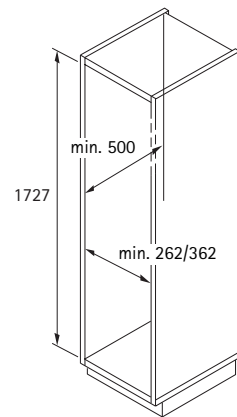

Set bestaat uit:

- 1 draagframe
- 2 frontplathouders
- 2 frontplatrails

Minimum binnenbreedte kast mm	Bestelnr.	VE
262	0 070 786	1 set
362	0 070 787	1 set