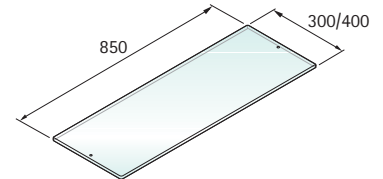

Beslagsystemen voor de inrichting van ruimtes

Multifunctionele zuil Highline

Inrichtingselementen voor scheidingswand

Houder

- Voor houten of glazen bodems
- Belasting 15 kg per houder
- Breedte 200 mm
- Diepte 100 mm
- Hoogte 50 mm

Oppervlak	Bestelnr.	VE
Mat verchromd	0 070 522	1/2
Hoogglans verchromd	0 074 647	1/2

Dubbele houder

- Voor houten of glazen bodems
- Belasting 15 kg per dubbele houder
- Breedte 200 mm
- Diepte 140 mm
- Hoogte 50 mm

Oppervlak	Bestelnr.	VE
Mat verchromd	0 070 524	1
Hoogglans verchromd	0 070 523	1

Glazen bodem

- Belastbaarheid 20 kg
- Glasdikte 8 mm
- Breedte 300/400 mm
- Diepte 850 mm

Breedte mm	Bestelnr.	VE
300	0 074 648	1
400	0 074 649	1

Montage