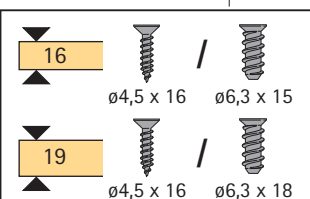

Met 2 niveaus