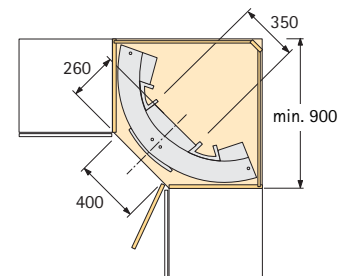

Bestelnr.	VE
0 013 237	1 set

Reserve-emmer zie pagina 9.1.89