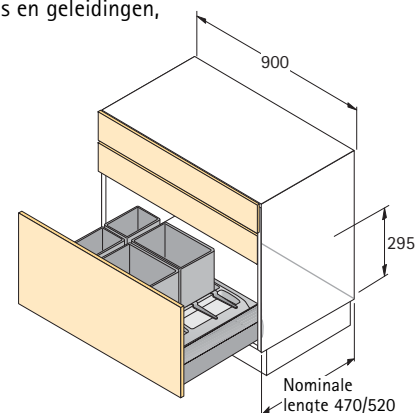

Set bestaat uit:

1. 3 emmers met deksel + +
2. 1 emmer
3. 1 montageframe met 4 zijdelingse vakken links en 2 vakken rechts
4. 2 frontplaatbevestigingen
5. 6 vakverdelers
6. 4 kleurige klips om de emmers te kenmerken