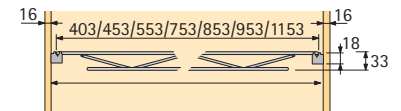

Draadbodem

- Decoratieve alternatieven voor houten legplanken in keukenonderkasten
- Diepte 490 mm
Hoogte 33 mm
- Belastbaarheid 15 kg
- Aflegrooster, staal verchroomd
- Legplankdrager, kunststof natuur