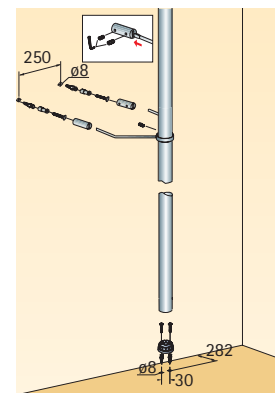

- Breedte 250 mm
- Diepte 312 mm
- Hoogte 24 mm

Oppervlak	Bestelnr.	VE
Mat verchromd	0 070 496	1
Hoogglans verchromd	0 074 625	1

Grote houder, voor buisbevestiging aan de wand

- Breedte 310 mm
- Diepte 455 mm
- Hoogte 25 mm