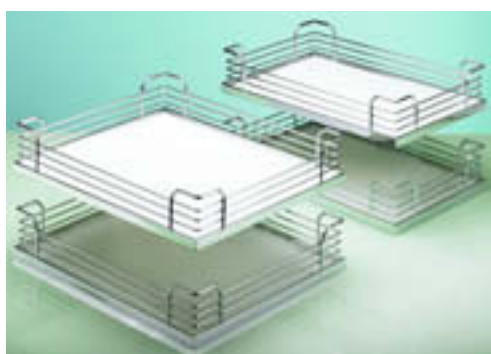

Arena CLASSIC antislip-inhangbodems

- Houten bodem, met melaminehars coating wit met speciale antislip lak
- Reling, staal

Set bestaat uit:

4 Arena CLASSIC inhangbodems

Aanwijzing: Voor de Moving Corner Highboard zijn 2 bodemsets noodzakelijk!

Breedte x diepte x hoogte mm	Aantal inhangbodems	Belastbaarheid per mand kg	Reling verchromd	geplastificeerd zilver	VE
			0 013 890	9 082 201	
295 x 470 x 88	2	7	0 013 890	9 082 201	1 set
390 x 470 x 88	2	9