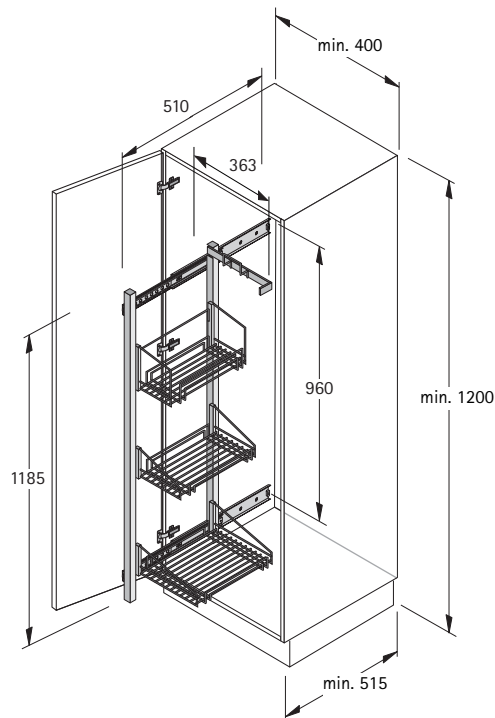

Uitrusting voor hoge kasten Uittrekbaar rek voor bergkast

- Met geïntegreerde demping Silent System
- Belastbaarheid 30 kg
- Minimum binnenmaat kast:
  Breedte 400 mm
  Diepte 515 mm
  Hoogte 1200 mm
- Productmaten
  Breedte 363 mm met 16 mm afstandhouder
  Diepte 510 mm
  Hoogte 1184 mm
  Uittrek lengte 475 mm
- Frame en slanghouder, staal geplastificeerd zilver
- Inhangmanden, massief metaal geplastificeerd zilver
- Haken en functionele houder, kunststof grijs

Set bestaat uit:

Uittrekbaar frame compleet met geleiding
3 inhangmanden
1 slanghouder
4 haken
1 functionele houder
4 afstandhouders
Bevestigingsmateriaal

Bestelnr.	VE
9 079 754	1 set