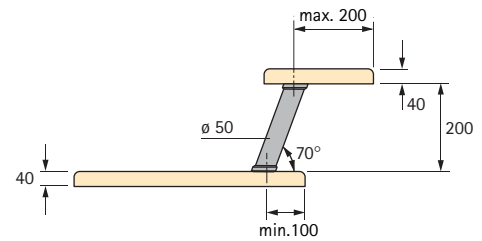

Schuine console

- Bevestiging naar keuze om aan te schroeven en om te kleven
- Belasting 7,5 kg per console
- Max. afstand tussen twee consoles 600 mm
- Hoogte 200 mm
- Diameter 50 mm
- Staal