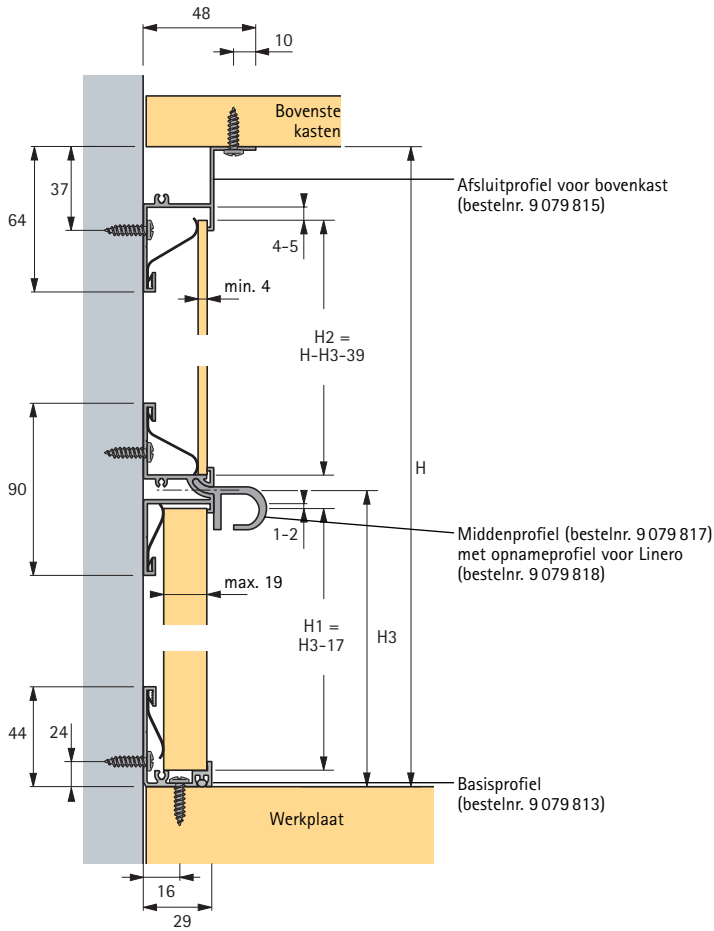

Bevestiging aan de bovenkast: