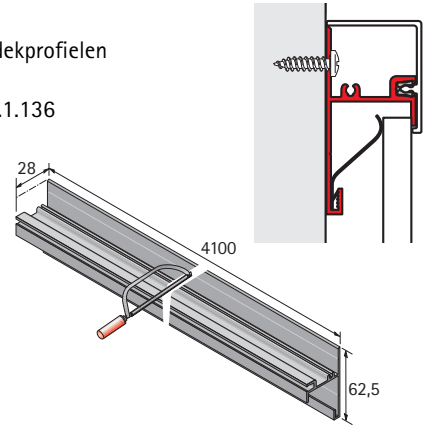

Bestelnr.	VE
9 079 815	1

Wandbevestigingsprofiel

- Te gebruiken in verbinding met afdekprofielen bestelnr. 9 079 814 en 9 079 819
- Passende klemhouder zie pagina 9.1.136
- Lengte 4100 mm
- Individueel inkortbaar
- Aluminium geëloxeerd