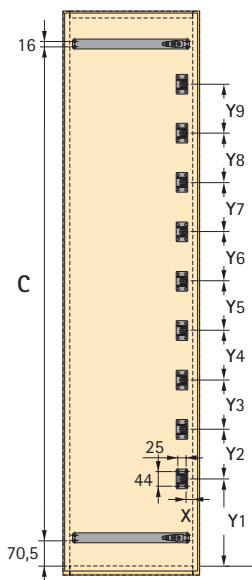

Mogelijke bevestigingsposities
voor de frontplaatstabilisatoren