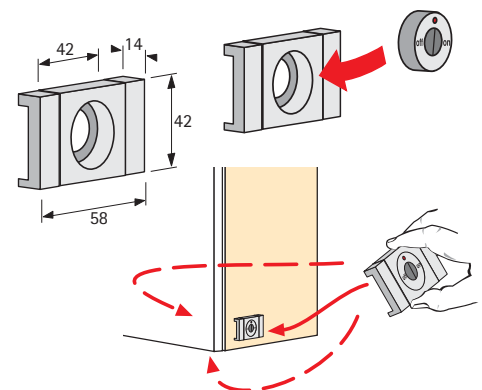

Bestelnr.	VE
0044 304	1

Inbooring

- Voor montage van de radiogestuurde handzender
- Diameter 35 mm
- Inbouwdiepte 12 mm
- Kunststof zilver

Bestelnr.	VE
0044 308	1

Opbouwadapter met 2 eindkappen

- Voor montage van de radiogestuurde handzender
- Inclusief klitterband voor eenvoudige en snelle montage op het meubel
- Meerdere opbouwadapters kunnen door eenvoudig samen te steken met elkaar worden verbonden
- Kunststof zilver