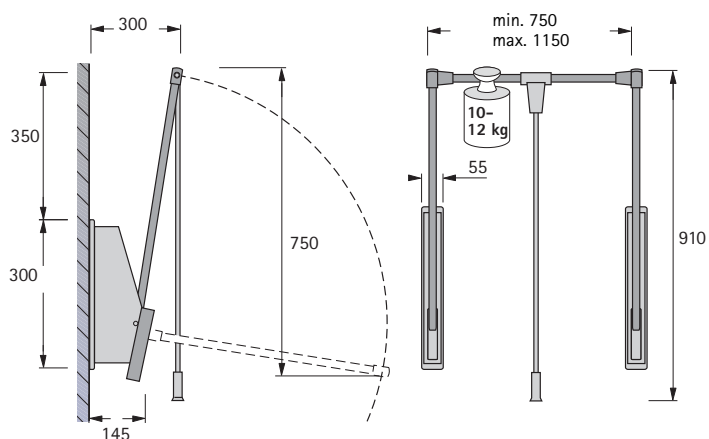

Kledinglift Wall

- Wandbevestiging
- Telescopische verstelling in de breedte voor binnenbreedte kast 750 - 1150 mm
- Montage in het Systeem 32
- Kledingstang staal verchromd
- Behuizing en zwenkarm, staal aluminium finish