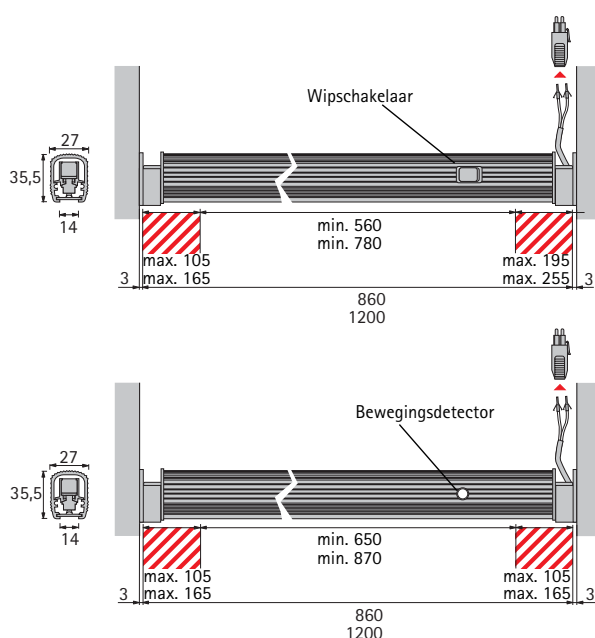

Functie bewegingsdetector:

Registratie van de kleinste en langzaamste bewegingen via passief-infrarood-principe, lichtduur ca. 30 ca. na de geregistreerde beweging
Registratiebereik ca. 5 m/110°, omgevingstemperatuur 0 tot +40°C, prestatieopname in standby ≤ 1 W