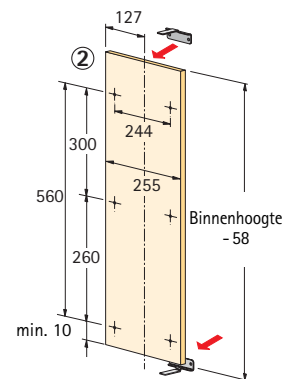

Met 3 niveaus