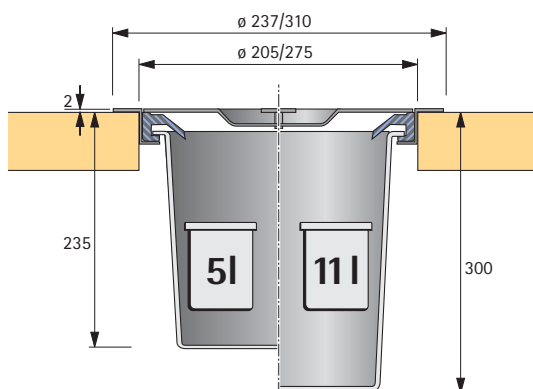

Binnenemmers	Capaciteit l	Hoogte mm	Bestelnr.	VE
Aluminium	5l	235	9 079 923	1 set
Kunststof zwart	5l	235	9 079 925	1 set
Kunststof zwart	11l	300	9 079 927	1 set