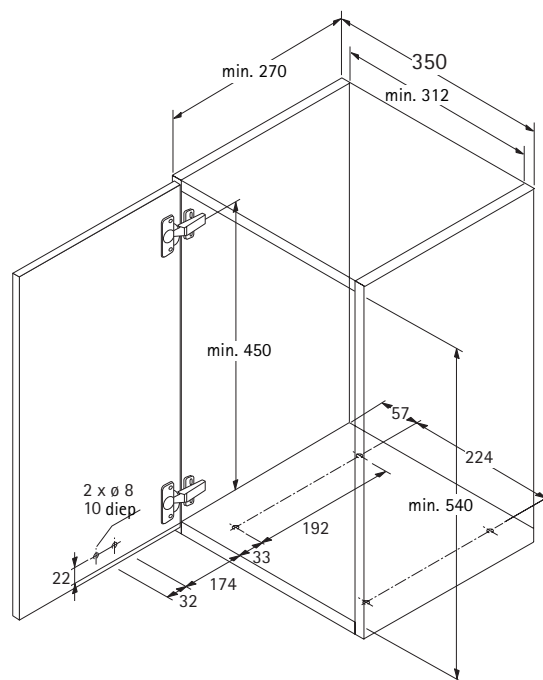

Uittrekbare wasmand

- Voor kastbreedtes 300 en 350 mm
- De met de draaideur verbonden uittrekbare wasmandgeleider wordt automatisch tijdens het openen van de deur uit de kast getrokken
- Montage naar keuze achter rechts of links verbonden deuren mogelijk
- Minimum binnendiepte kast 270 mm
- Minimum binnenhoogte kast 540 mm
- Geleider passend voor wasmanden met greepuitsparing, bestelnr. 0073 594 en 0013 932, zie pagina 9.2.9
- Staal met kunststof bekleed, wit

Passend voor wasmand (pagina 9.2.9)	Voor minimum binnenbreedte kast mm	Bestelnr.	VE
0073 594	262	0013 933	1
0013 932	312	0013 934	1

Kastmaten en boorposities voor kastbreedte 300 mm

Kastmaten en boorposities voor kastbreedte 350 mm