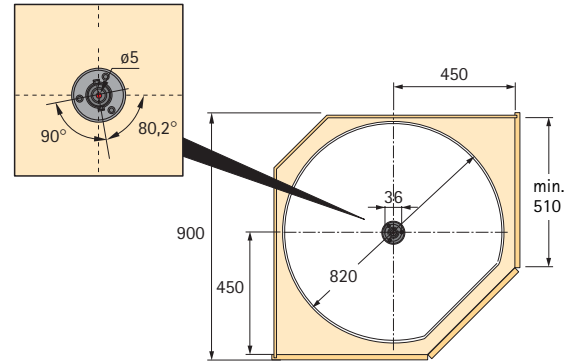

- Voor diagonale kasten
- Diameter 820 mm
- Reling en houten bodem zijn precies verwerkt – optimaal gebruik van de gesloten houten bodem tot aan de reling
- Inbouwhoogte variabel van 839 tot 889 mm via verstel- en inkortbare middenas
- Draaibodems snel en eenvoudig in de hoogte te positioneren via omzetbare oplegging

Arena STYLE segment-draaibodem

- Houten bodem, met melaminehars coating wit met speciale antislip lak
- Reling, staal verchromd

Set bestaat uit:

2 segment-draaibodems
Compleet beslag
1 as

Bestelnr.	VE
9 079 961	1 set