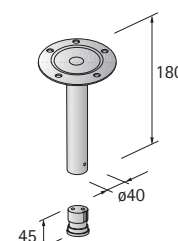

Oppervlak	Bestelnr.	VE
Mat verchromd	0 070 521	1
Hoogglans verchromd	0 074 730	1