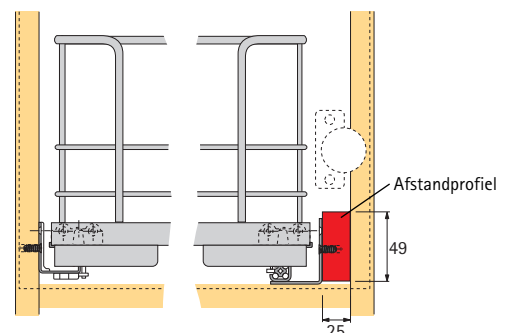

Uitrusting voor onderkasten Binnengeleiders om achter draaideuren te monteren

- Met greepuitsparing
- Voor zijwanddiktes 16 - 19 mm
- Minimum kastdiepte 493 mm
- Belastbaarheid 30 kg
- Staal verchromd

Te combineren met:

- Quadro V6 volledig uittrekbare geleider met automatische terugloop optioneel met demping Silent System
- Quadro 30 gedeeltelijk uittrekbare geleider met automatische terugloop optioneel met demping Silent System

Attentie:

De aangeslagen kastwand moet met een 25 mm dik afstandprofiel, bestelnr. 0 013 952, worden bekleed ter compensatie van de deurterugsprong.

Artikel	Voor kastbreedte mm	Voor minimum binnenbreedte kast mm	Breedte x diepte x hoogte mm	Bestelnr.	VE
Binnenlade met greepuitsparing voor montage achter draaideuren	450	412 - 418	370 x 476 x 120	0 043 726	1
	500	462 - 468	420 x 476 x 120	0 043 727	1
	600	562 - 568	520 x 476 x 120	0 043 728	1
Afstandprofiel voor binnenlade met greepuitsparing, kunststof wit			25 x 484 x 49	0 013 952	1
Geleiders				Bestelnr.	VE
Quadro V6 volledig uittrekbare geleider met automatische terugloop en demping Silent System				0 045 292	1/5 sets
Quadro 30 gedeeltelijk uittrekbare geleider met automatische terugloop en demping Silent System				0 047 833	1/5 sets
Quadro V6 volledig uittrekbare geleider met automatische terugloop				0 072 168	1/5 sets
Quadro 30 gedeeltelijk uittrekbare geleider met automatische terugloop				0 047 481	1/5 sets

Montage