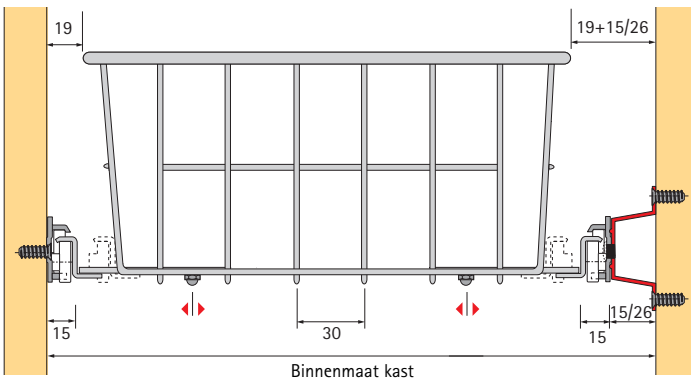

Deurafwijzer

- Om op te klippen
- Naar keuze links of rechts te gebruiken.
- Kunststof