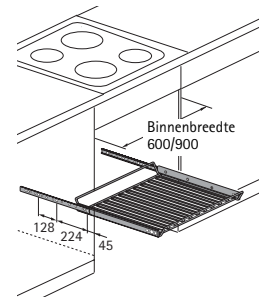

Voor minimum binnendiepte kast mm	Bestelnr.	VE
600	0070 715	1
900	0070 716	1