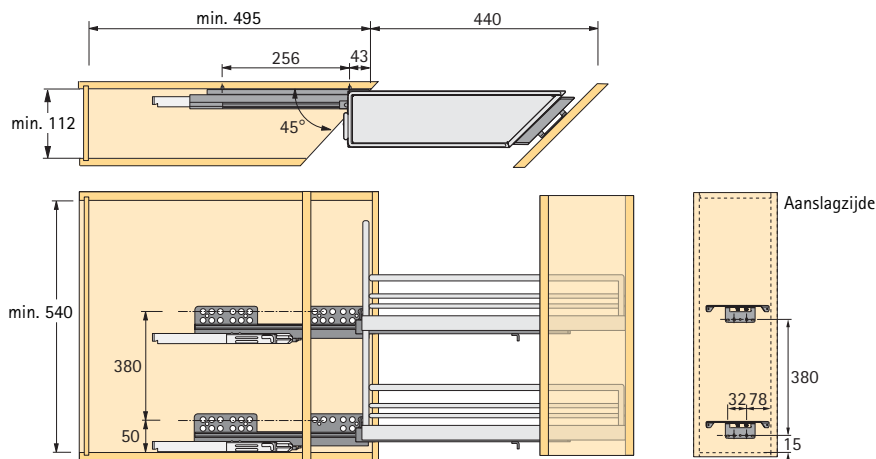

Set frontlade 45°, met 2 niveaus, bestaat uit:

- Uittrekframe met
- 2 metalen structuurbodems
- 2 frontplaatverbindingen
- 2 volledig uittrekbare geleiders

Artikel	Oppervlak	geplastificeerd	VE
	verchromd	zilver	
1 Frontlade CLASSIC voor linkerkast	0 070 778	9 082 281	1 set
Frontlade CLASSIC voor rechterkast	0 070 779	9 082 280	1 set
2 Scheidingsbeugel CLASSIC voor frontlade	0 010 918	9 082 221	1