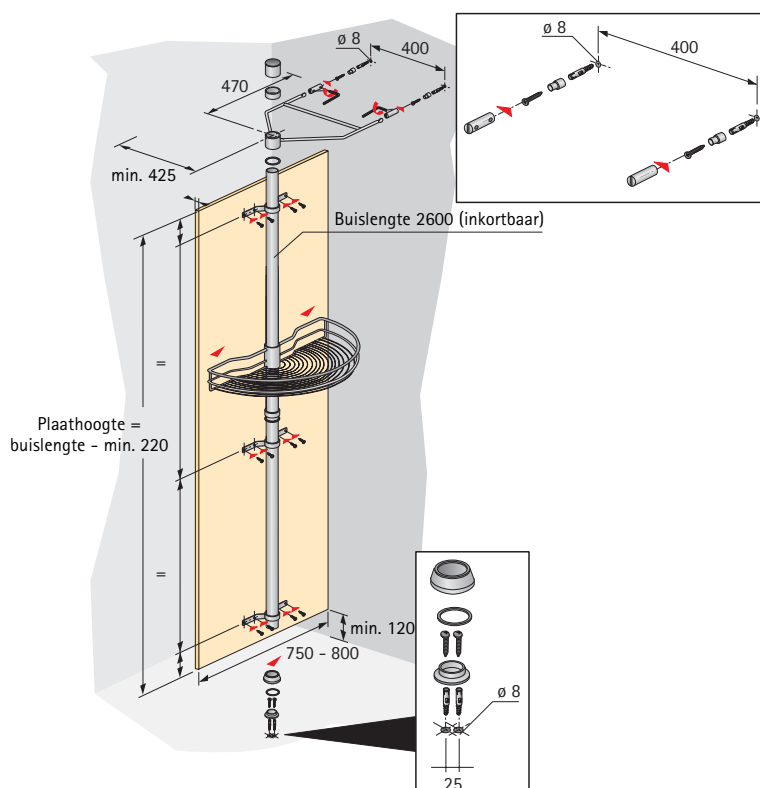

Artikel	Bestelnr.	VE
Keukendraaipaneel	0 046 450	1 set
Asbuis	0 048 297	1