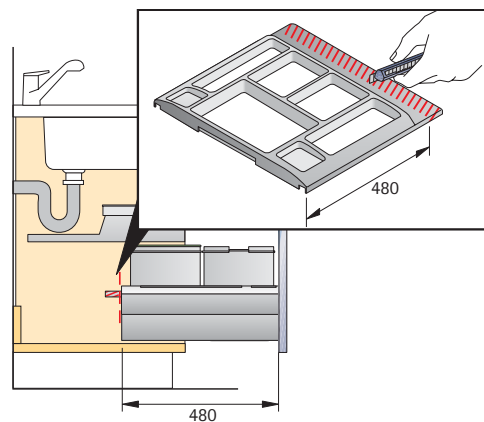

Inkorting in de diepte bij nominale lengte van de schuiflade 470 mm