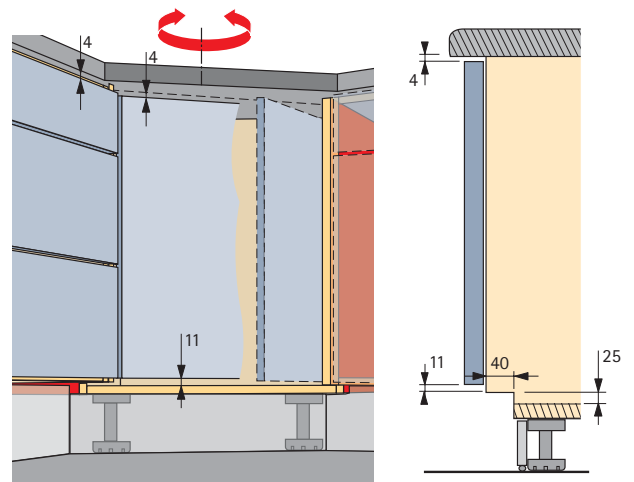

X mm	A mm	B mm	C mm	D mm
16	392	437	278,5	458
18	390	435	276,5	455
19	389	434	275,5	454