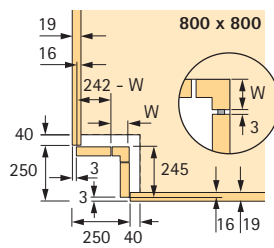

X mm	Y mm
19	371,5
18	372,5
16	374,5