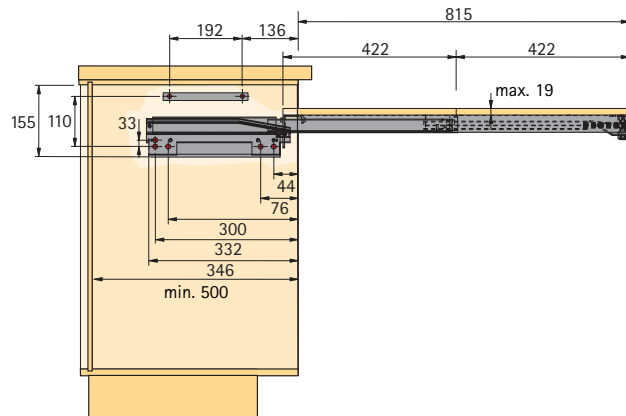

Uitrusting voor onderkasten Beslag voor uittrekbare tafels Top Flex

- Zorgt indien nodig snel en comfortabel voor plaats om te ontbijten of als bijkomend werkvlak
- Onzichtbaar en ruimtebesparend verborgen achter een ladefrontplaat
- Met frontplaat die zich automatisch verlaagt
- Heel licht lopende bewegingsafloop
- Met schoon gevormde platen voor de zijdelingse afdekking van de geleidingsrails
- Volledig uitgeschoven vormen beide helften met de verlaagde frontplaat een vlak oppervlak
- Traploos variabel in de breedte voor kastbreedtes van 450 - 900 mm
- Belastbaarheid 30 kg
- Minimum binnendiepte kast 500 mm

Set bestaat uit:
Compleet beslag

Bestelnr.	VE
0 043 733	1 set