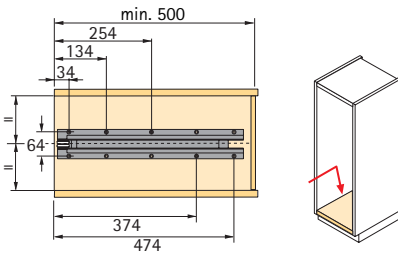

Kastgeleider onderaan