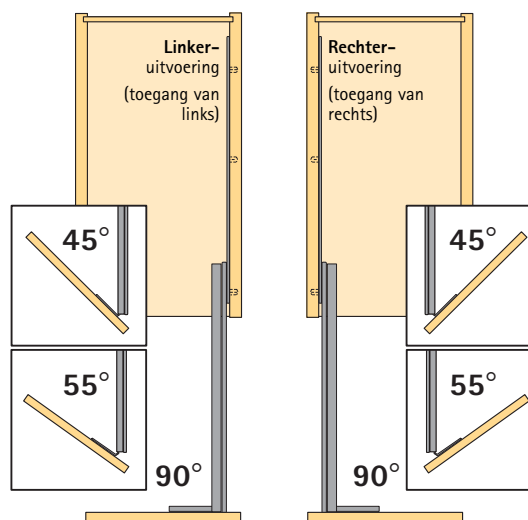

Geleideframe

- Volledig uittrekbare lade met automatische terugloop
- Bevestiging aan de kastzijwand
- Linker- en rechteruitvoering
- Belastbaarheid 24 kg
- Staal geplastificeerd, zilver

Uitvoering	Geleideframe hoogte mm	Voor minimum binnenhoogte kast mm	Maat B mm	Bestelnr.	VE
Links	508	510	460	0 070 764	1
	608	610	560	0 070 765	1
	676	678	628	0 070 766	1
Rechts	508	510	460	0 070 770	1
	608	610	560	0 070 771	1
	676	678	628	0 070 772	1

Attentie: Binnendiepte/binnenbreedte kast afhankelijk van de gebruikte frontplaathoek

Passende frontplaathoek zie pagina 9.1.13

Passende inhangbodems/-manden zie pagina 9.1.14 - 9.1.16