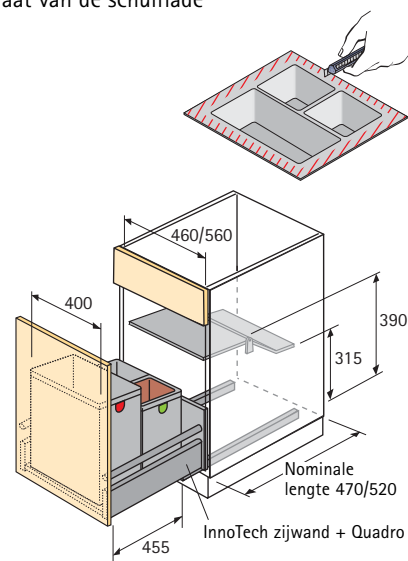

Set bestaat uit:

1. 4 emmers + 1 onderbak
   4 kleurige clips om de emmers te kenmerken

Bestelnr.	VE
0 070 700	1 set