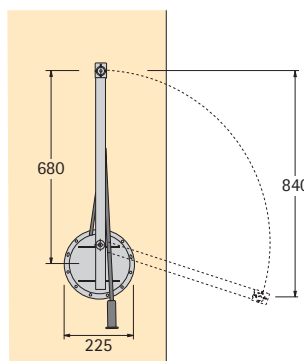

Single Lift 12

- Draagkracht 12 kg
- Telescopische breedteverstelling 100 mm
- Blokkering in uitgedraaide positie
- Afstandstuk ter overbrugging van de deurterugsprong
- Kledingstang staal verchromd
- Behuizing, zwenkarm en afstandstuk, kunststof/staal aluminium finish

Artikel	Bestelnr.	VE
Single Lift 12, links	9 079 872	1
Single Lift 12, rechts	9 079 874	1
Afstandstuk 20 mm	9 079 877	1