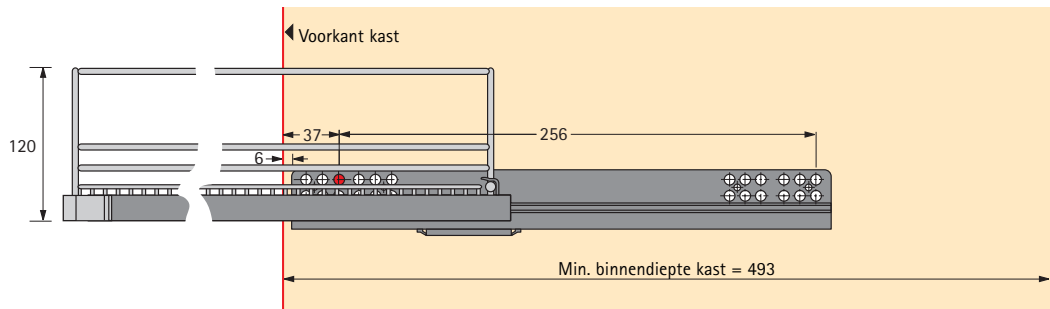

Uitrusting voor onderkasten Binnengeleiders om achter draaideuren te monteren

- Met greepuitsparing
- Voor zijwanddiktes 16 - 19 mm
- Minimum kastdiepte 493 mm
- Belastbaarheid 30 kg
- Staal verchromd

Te combineren met:

- Quadro V6 volledig uittrekbare geleider met automatische terugloop optioneel met demping Silent System
- Quadro 30 gedeeltelijk uittrekbare geleider met automatische terugloop optioneel met demping Silent System

Attentie:

De aangeslagen kastwand moet met een 25 mm dik afstandprofiel, bestelnr. 0 013 952, worden bekleed ter compensatie van de deurterugsprong.

Artikel	Voor kastbreedte mm	Voor minimum binnenbreedte kast mm	Breedte x diepte x hoogte mm	Bestelnr.	VE
Binnenlade met greepuitsparing voor montage achter draaideuren	450	412 - 418	370 x 476 x 120	0 043 726	1
	500	462 - 468	420 x 476 x 120	0 043 727	1
	600	562 - 568	520 x 476 x 120	0 043 728	1
Afstandprofiel voor binnenlade met greepuitsparing, kunststof wit			25 x 484 x 49	0 013 952	1
Geleiders				Bestelnr.	VE
Quadro V6 volledig uittrekbare geleider met automatische terugloop en demping Silent System				0 045 292	1/5 sets
Quadro 30 gedeeltelijk uittrekbare geleider met automatische terugloop en demping Silent System				0 047 833	1/5 sets
Quadro V6 volledig uittrekbare geleider met automatische terugloop				0 072 168	1/5 sets
Quadro 30 gedeeltelijk uittrekbare geleider met automatische terugloop				0 047 481	1/5 sets

Montage