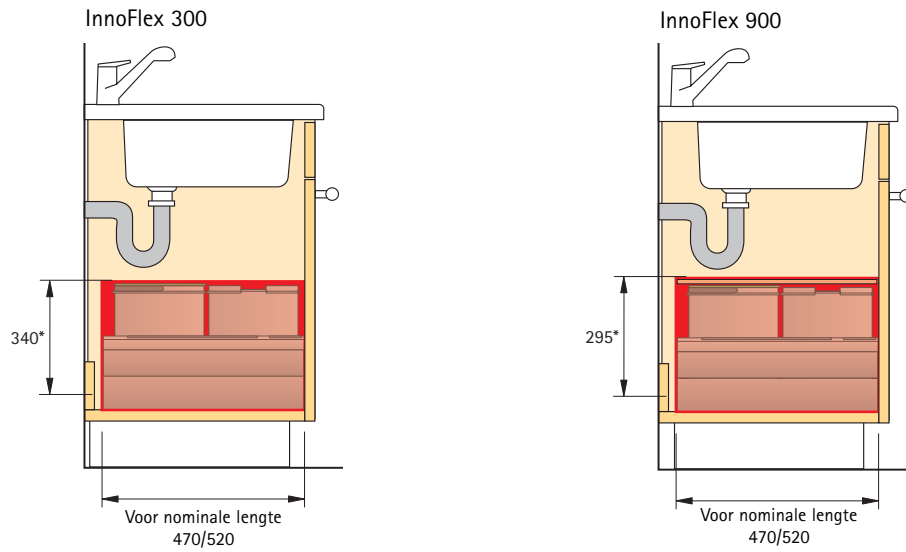

Montage

* montagehoogte vanaf bovenkant van de bodem van de schuiflade

InnoFlex 400, 450, 500 en 600