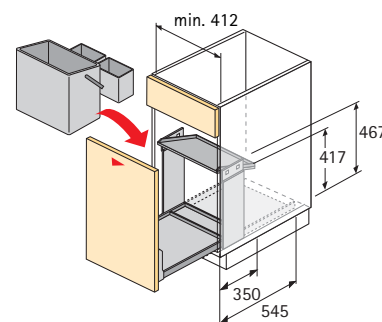

- Voor kastbreedte 450 - 500 mm
- Capaciteit 39 liter
- Voor minimum binnendiepte kast 475 mm
- Minimum inbouwmaten: Breedte 412 mm
  Diepte 475 mm
  Hoogte 467 mm
- Optioneel met edelstaal voetpedaal, bestelnr. 0 044 843, zie pagina 9.1.75
- Dekfels, emmers en onderbak, kunststof
- Uittrekbaar ladesysteem en zijdelen, staal geplastificeerd zilver

Set bestaat uit:

1. 2 emmers +
   1 emmer met deksel
   1 onderbak
   1 uittreksysteem
   2 zijdelen

Bestelnr.	VE
0 044 832	1 set

- Voor kastbreedte 450 - 500 mm
- Capaciteit 38 liter
- Voor minimum binnendiepte kast 545 mm
- Minimum inbouwmaten: Breedte 412 mm
  Diepte 545 mm
  Hoogte 467 mm
- Optioneel met edelstaal voetpedaal, bestelnr. 0 044 843, zie pagina 9.1.75
- Dekfels, emmers en onderbak, kunststof
- Uittrekbaar ladesysteem en zijdelen, staal geplastificeerd zilver

Set bestaat uit:

1. 3 emmers + +
   1 onderbak
   1 uittreksysteem
   2 zijdelen

Bestelnr.	VE
0 044 833	1 set