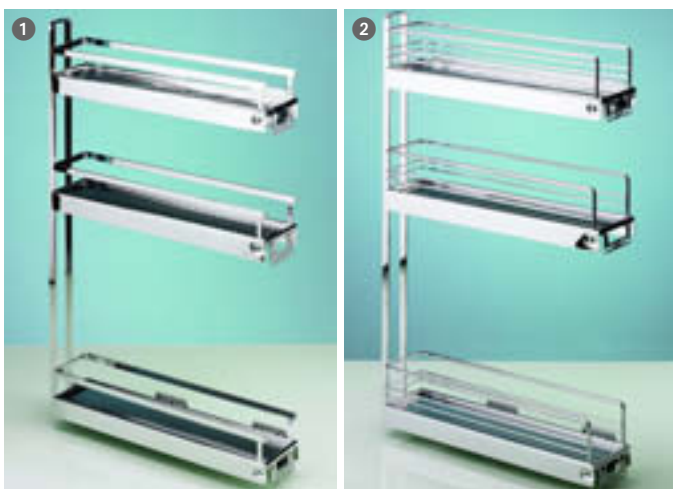

Hett
CAD

Uitrusting voor onderkasten Frontladen 90° met 3 niveaus

- Voor kastbreedte 150 mm
- Volledig uittrekbare geleider met demping Silent System
- 3-dimensionaal afstelbare frontplaatverbinding
- **Aanslag alleen maar rechts mogelijk**
- Belastbaarheid 12 kg
- Minimum binnenmaat kast:
  - Breedte 112 mm
  - Diepte 481 mm
  - Hoogte 755 mm
- Staal

Set frontlade 90°, met 3 niveaus, bestaat uit:

- Uittrekframe met
- 3 metalen structuurbodems
- 3 frontplaatverbindingen
- 2 volledig uittrekbare geleiders

Artikel	Oppervlak		VE
	verchromd	geplastificeerd zilver	
1 Frontlade STYLE	9 079 761	–	1 set
2 Frontlade CLASSIC	0 013 940	9 082 275	1 set
3 Scheidingsbeugel STYLE voor frontlade	9 079 801	–	1
4 Scheidingsbeugel CLASSIC voor frontlade	0 010 918	9 082 221	1