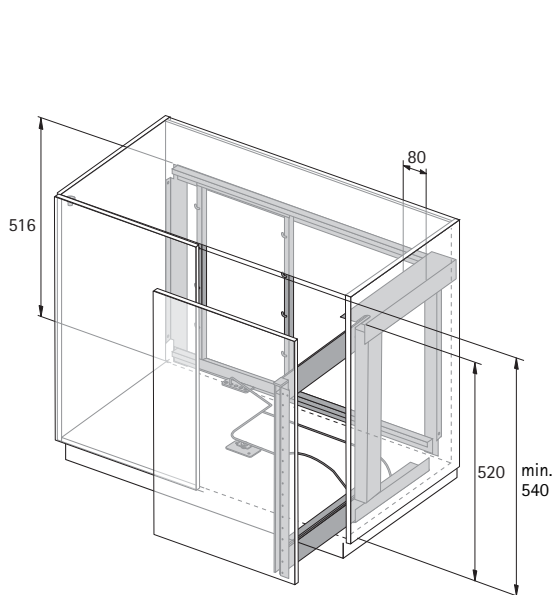

Uitrusting voor onderkast en Highboard Hoekkast-draailade Moving Corner Montage

Montage

Inbouwmaten voor **rechteruitvoering** –
linkeruitvoering spiegelbeeldig