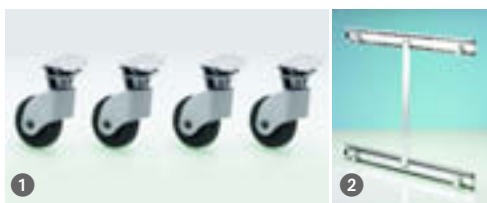

Artikel	Bestelnr.	VE
1 Wielenset	9 079 924	1 set
2 Uittrekbaar frame, afstandschijven inbegrepen	9 079 928	1