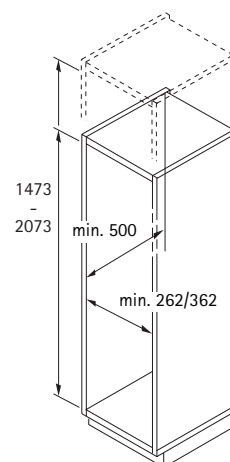

Minimum binnenbreedte kast mm	Binnenhoogte kast mm	Framehoogte mm	Aantal manden	Bestelnr.		VE
				zilver	schitterend wit	
262	1600 - 1800	1473 - 1673	4 - 5	0 046 630	9 079 981	1 set
262	1800 - 2000	1673 - 1873	5 - 6	0 046 631	9 079 982	1 set
262	2000 - 2200	1873 - 2073	6	0 046 632	9 079 983	1 set
362	1600 - 1800	1473 - 1673	4 - 5	0 046 633	9 080 000	1 set
362	1800 - 2000	1673 - 1873	5 - 6	0 046 634	9 080 008	1 set
362	2000 - 2200	1873 - 2073	6	0 046 635	9 080 012	1 set