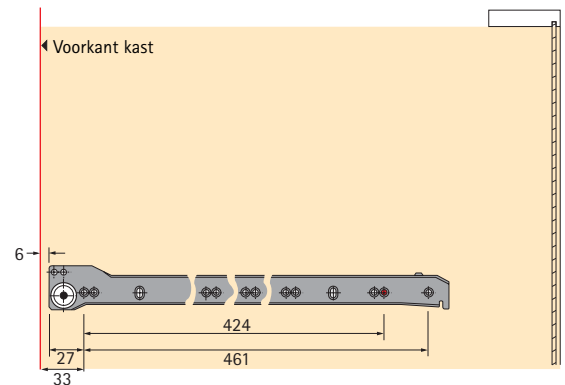

Uitrusting voor onderkasten In de breedte afstelbare uittrekbare manden

- Met greepuitsparing
- Geleid op eenvoudige geleiders met éénzijdige dwanggeleiding
- M.b.v. een slobgat wordt een traploze afstelling in de breedte aan beide zijden gegarandeerd
- Eenvoudig te bedienen ook in ingeschoven toestand
- Belastbaarheid 15 kg
- Mand, staal verchroomd
- Rolgeleiding, staal geplastificeerd zilver
- Passende afstandhouder en deurafwijzer, zie pagina 9.1.35

Set bestaat uit:
1 uittrekbare mand
1 set rolgeleider

Voor minimum binnenbreedte kast mm	Breedte x diepte x hoogte mm	Bestelnr.	VE
340 - 380	330 x 500 x 80	0 073 528	1 set
340 - 380	330 x 500 x 160	0 042 482	1 set
440 - 480	430 x 500 x 80	0 073 529	1 set
440 - 480	430 x 500 x 160	0 042 483	1 set
540 - 600	530 x 500 x 80	0 073 530	1 set
540 - 600	530 x 500 x 160	0 042 484	1 set