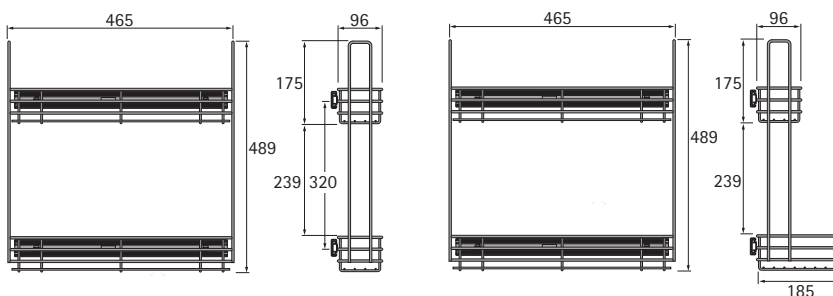

Inbouwbreedte x diepte x hoogte mm	Mandbreedte mm	Bestelnr.	VE
110 x 465 x 489	2 x 96	9 079 867	1
200 x 465 x 489	1 x 96, 1 x 185	0 073 549	1