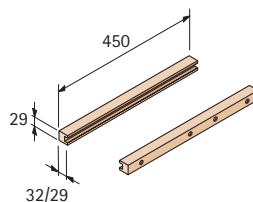

Beuken loopprofielen

- Voor wilgen manden met houten frame
- Voor kastzijwanddiktes 15-16 mm en 18-19 mm
- Massief beuk

Voor kastzijwanddikte mm	Bestelnr.	VE
15 - 16	0 041 905	1 set
18 - 19	0 041 906	1 set