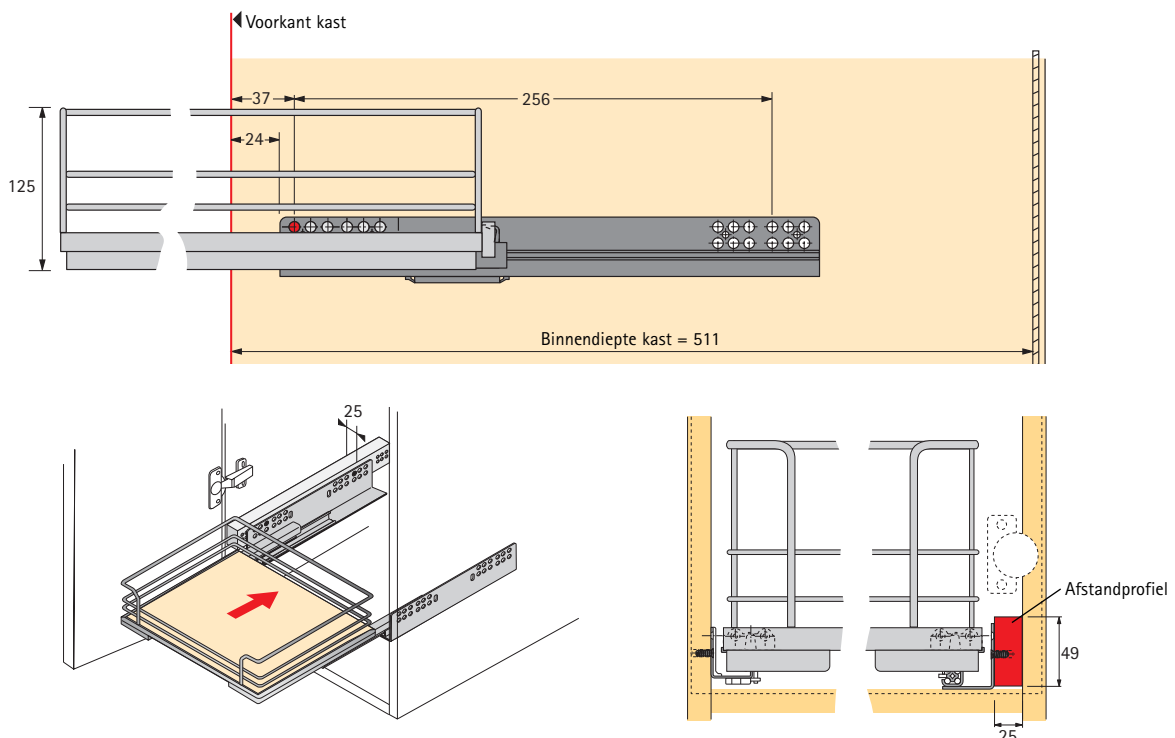

Uitrusting voor onderkasten

Arena CLASSIC antislip-binnengeleiders om achter draaideuren te monteren

- Met greepuitsparing
- Voor zijwanddiktes 16 - 19 mm
- Minimum binnendiepte kast 511 mm
- Belastbaarheid 30 kg
- Houten bodem, met melaminehars coating wit, met speciale antislip lak
- Reling, staal verchroomd

Te combineren met:

- Quadro V6 volledig uittrekbare geleider met automatische terugloop optioneel met demping Silent System
- Quadro 30 gedeeltelijk uittrekbare geleider met automatische terugloop optioneel met demping Silent System

Attentie:

De aangeslagen kastwand moet met een 25 mm dik afstandprofiel, bestelnr. 0013952, worden bekleed ter compensatie van de deurterugsprong.

Artikel	Voor kastbreedte mm	Voor minimum binnenbreedte kast mm	Breedte x diepte x hoogte mm	Bestelnr.	VE
Arena binnenlade met greepuitsparing voor montage achter draaideuren	450	412 - 418	377 x 488 x 125	0 043 722	1
	500	462 - 468	427 x 488 x 125	0 043 723	1
	600	562 - 568	527 x 488 x 125	0 043 724	1
Afstandprofiel voor binnenlade met greepuitsparing, kunststof wit			25 x 484 x 49	0 013 952	1
Geleiders				Bestelnr.	VE
Quadro V6 volledig uittrekbare geleider met automatische terugloop en demping Silent System				0 045 292	1/5 sets
Quadro 30 gedeeltelijk uittrekbare geleider met automatische terugloop en demping Silent System				0 047 833	1/5 sets
Quadro V6 volledig uittrekbare geleider met automatische terugloop				0 072 168	1/5 sets
Quadro 30 gedeeltelijk uittrekbare geleider met automatische terugloop				0 047 481	1/5 sets

Montage