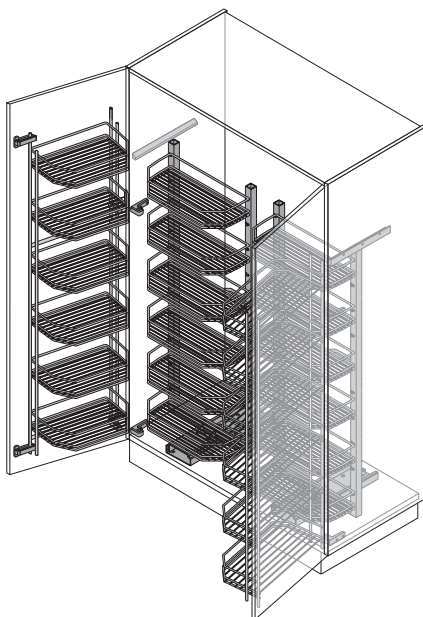

Maat X mm	Maat Y mm
1100	1075
1700	1675

Kastbreedte mm	Maat A mm	Maat B mm	Maat Z mm
450	169	265	625
500	194	290	1225

Maat X mm	Maat Y mm	Maat C mm	Maat D mm
1100	1075	625	815
1700	1675	1225	1415