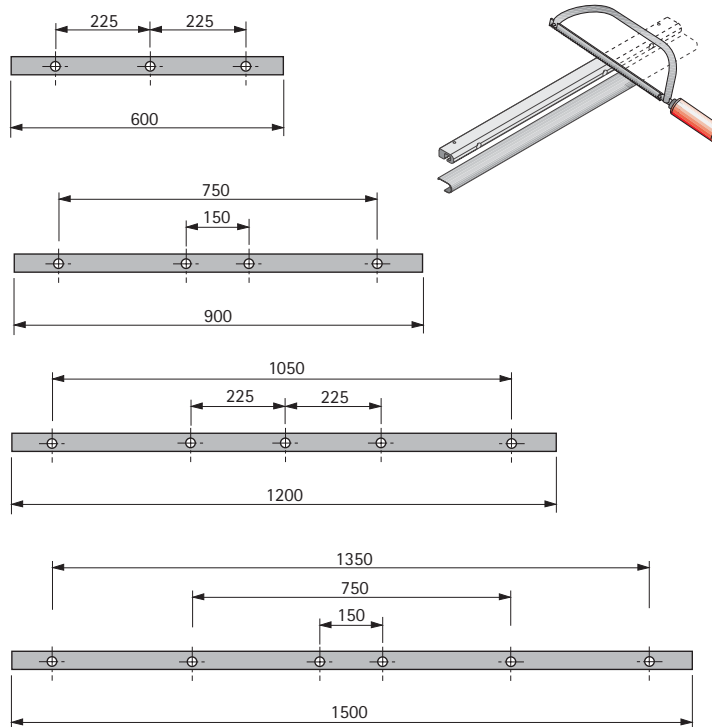

- Linero 2000 – functioneel profiel met onbeperkte en ononderbroken inhangmogelijkheid van het nisdesign
- Past zich met tijdeloze elegantie zonder moeite aan elke omgeving aan
- De Linero-inhangelementen kunnen optioneel ook worden gebruikt in verbinding met het nissysteem Versatio, zie pagina 9.1.132 - 9.1.137

Functioneel lijst

- Voor het snel, precies en onbegrensd ophangen van de Linero 2000 functie-elementen.
- Individueel inkortbaar

Set bestaat uit:

- 1 functioneel lijst, lengte 600, 900, 1200 of 1500 mm
- 1 verbinder
- 2 eindstukken inbegrepen
- Schroeven en drevels

Oppervlak	Lengte mm	Bestelnr.	VE
① Aluminium finish	600	0 013 687	1 set
	900	0 013 688	1 set
	1200	0 013 689	1 set
	1500	0 013 690	1 set
② Edelstaal finish	600	0 070 461	1 set
	900	0 070 462	1 set
	1200	0 070 463	1 set
	1500	0 070 464	1 set

Montage