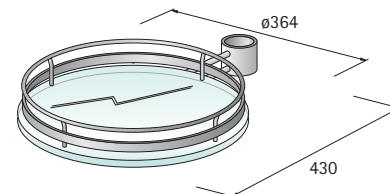

Draaiplateau rond, met glazen bodem

- Draaiarm inbegrepen
- Belastbaarheid 5 kg
- Hoogte 100 mm
Diameter 364 mm
- Glasdikte 6 mm

Oppervlak	Bestelnr.	VE
Mat verchroomd	0 070 510	1
Hoogglans verchroomd	0 074 632	1