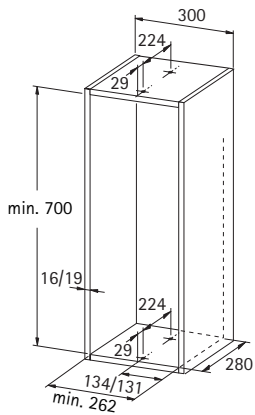

Met 3 niveaus