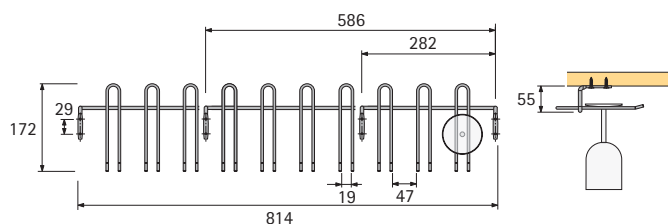

Glasprofiel

- Voor montage onder bodems, bovenkasten, barconstructies ...
- Geschikt voor het inhangen van b.v. schuimwijn-, wijn- of bierglazen enz.
- Staal verchromd