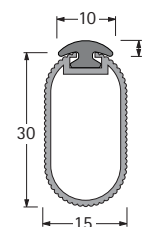

Bestelnr.	VE
9 080 096	1

Schoenrek

- Dwarse stang met antislipprofiel
- Gegoten aluminium/aluminium geëloxeerd, geriffeld

Set bestaat uit:
Linker- en rechterhouder
2 dwarse stangen

Breedte mm	Bestelnr.	VE
500	9 080 121	1 set
800	9 080 129	1 set