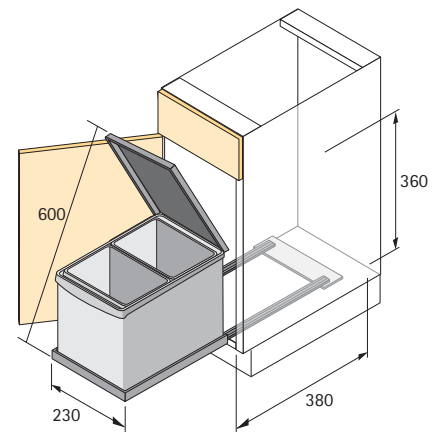

Set bestaat uit:

Compleet volledig uittrekbaar beslag
Emmer met deksel

Aantal binnenemmers capaciteit inbegrepen	Bestelnr.	VE
7,5l + 7,5l	9 079 929	1 set
15l	9 079 903	1 set

Bin.it Basic

- Voor 3-voudige afvalscheiding
- Voor kastbreedtes vanaf 300 mm
- Volledig uittrekbaar systeem
- Wegklapbaar deksel
- Eenvoudige en snelle bodemontage
- Minimum inbouwmaten:
  Breedte 260 mm
  Diepte 430 mm
  Hoogte 350 mm
- Uittrekbare elementen en rails, staal wit
- Deksel, zijdelen en binnenemmer, kunststof grijs

Set bestaat uit:

3 binnenemmers + +
Compleet volledig uittrekbaar beslag
Kleurklips ter kentekening van de binnenemmers