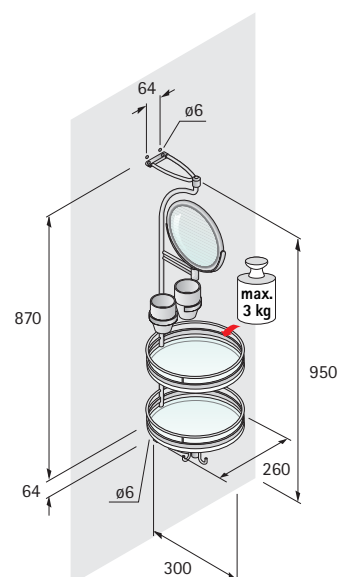

- Set bestaat uit:**
- 1 draaizuil
 - 1 glazen legplank
 - 1 bekerhouder met 2 glazen
 - 1 schminkspiegel, draai- en zwenkbaar
 - 1 hakenring

Bestelnr.	VE
0013877	1 set

- Set bestaat uit:**
- 1 draaizuil
 - 2 glazen legplanken
 - 1 bekerhouder met 2 glazen
 - 1 schminkspiegel, draai- en zwenkbaar
 - 1 hakenring