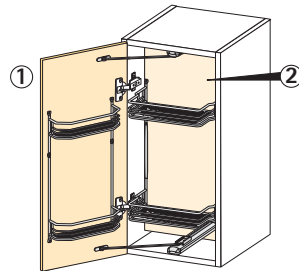

Met 2 niveaus