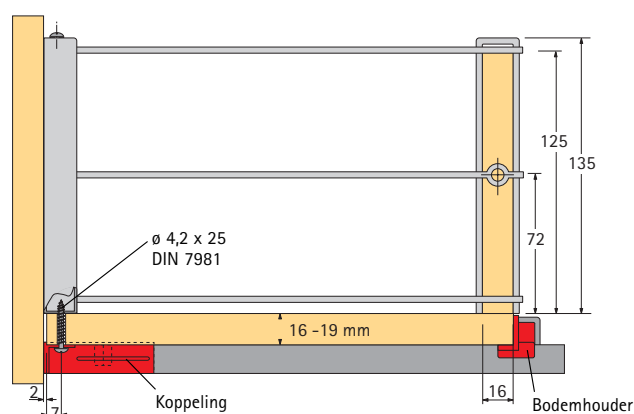

Uitrusting voor onderkasten Combi-systeem frontlade

- 3-dimensionale afstelling van de frontplaten
- Zijwanden kunnen worden uitgebreid tot frontladen, onafhankelijk van de breedte
- Variabel te gebruiken met gedeeltelijk en volledig uittrekbare Quadro-geleiders
- Makkelijk te monteren m.b.v. opschuifmontage
- Eenvoudige demontage m.b.v. koppeling
- Zijwanden, staal verchroomd
- Koppeling en bodemhouder, kunststof wit
- Completering m.b.v. het combisysteem binnengeleider, zie pagina 9.1.31

Artikel	Voor bodemlengte mm	Bestelnr.	VE
Zijwanden voor frontladen	408	0 049 147	1 set
	468	0 049 148	1 set
	488	0 049 149	1 set
	508	0 049 150	1 set
	568	0 049 151	1 set
Koppeling en bodemhouders		0 048 911	1/5 sets

Voor bodemlengte mm	Quadro geleiders				VE
	V6 volledig uittrekbare geleider met Silent System	V6 volledig uittrekbare geleider	30 gedeeltelijk uittrekbare geleider met Silent System	30 gedeeltelijk uittrekbare geleider	
408	0 045 290	0 072 167	0 047 832	0 033 686	1 set
468	0 045 292	0 072 168	0 047 833	0 047 481	1 set
488	0 045 293	0 072 176	0 047 429	0 033 687	1 set
508	0 045 294	0 072 169	0 047 834	0 047 482	1 set
568	0 045 296	0 072 170	-	0 048 904	1 set

Quadro uittrekbare geleiders zie groep 5.4

Montage