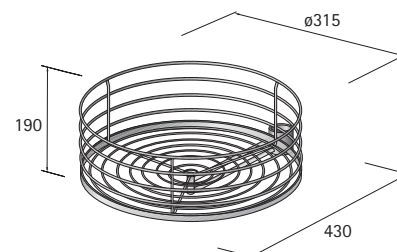

Ronde mand hoog, met metalen bodem

- Draaiarm inbegrepen
- Belastbaarheid 5 kg
- Hoogte 190 mm
  Diameter 315 mm
  Mandhoogte 150 mm

Oppervlak	Bestelnr.	VE
Mat verchroomd	0 070 508	1
Hoogglans verchroomd	0 070 507	1