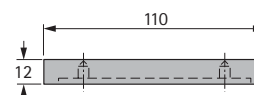

Adapter voor glas

- Ter bevestiging van de glazen plaat
- Voor kwadratische consoles
- Aluminium