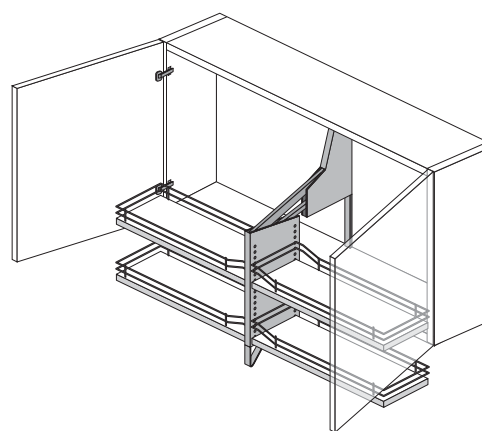

Artikel	Bestelnr.	VE
Beslag om naar beneden te halen 0 - 9 kg	9 079 802	1
Beslag om naar beneden te halen 10 - 20 kg	9 079 888	1
1 Arena CLASSIC legplanken voor 900 mm breedte	9 079 805	1 set
Arena CLASSIC legplanken voor 1200 mm breedte	9 079 806	1 set
2 Legplankdrager	9 079 807	1