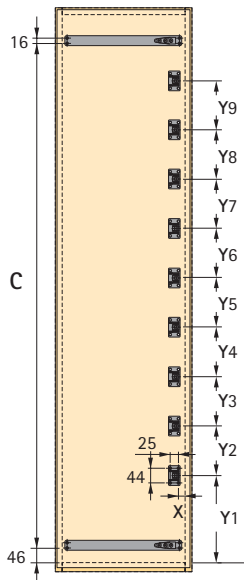

Mogelijke bevestigingsposities
voor de frontplaatstabilisatoren