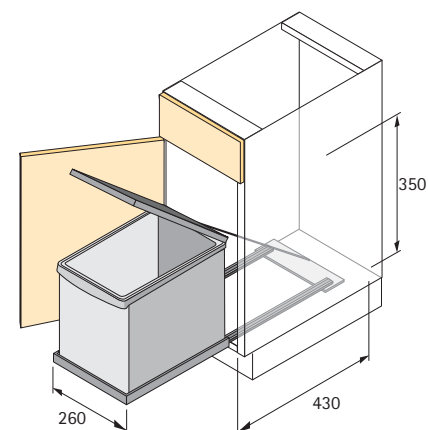

Lade voor schoonmaakartikelen Bin.it Inox

- Uittrekbaar systeem met Quadro-gedeeltelijk uittrekbare geleider
- Damping Silent System geïntegreerd
- Eenvoudige en snelle bodemmontage
- Breedte 260 mm
  Diepte 430 mm
  Hoogte 330 mm
- Behuizing, edelstaal
- Greep, kunststof
- Uittrekbaar systeem, staal geplastificeerd zilver

Set bestaat uit:

Compleet gedeeltelijk uittrekbaar beslag
Vakonderverdeler

Bestelnr.	VE
9 080 151	1 set