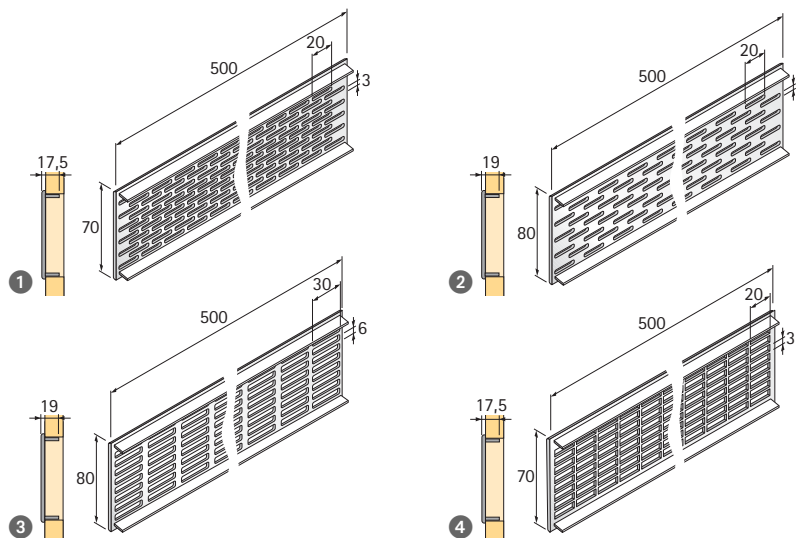

Set bestaat uit:

- 1 keukenweegschaal
- 1 edelstaal bakje
- Batterijen inbegrepen

Bestelnr.	VE
9 080 164	1 set

Ventilatierooster

- Lengte 500 mm
- Aluminium geëloxeerd

	Ventilatieprofiel cm ² /m	Hoogte mm	Bestelnr.	VE
1	176	70	9 079 869	1
2	176	80	9 079 863	1
3	358	80	9 079 866	1
4	313	70	9 079 870	1