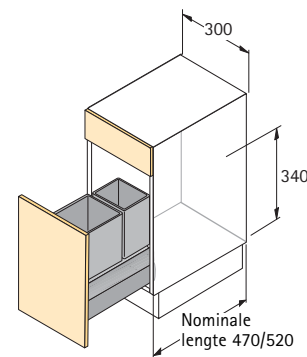

Set bestaat uit:

- 2 emmers met deksel  + 
1 montageframe
4 kleurige klips om de emmers te kenmerken

Bestelnr.	VE
0 044 839	1 set

InnoFlex 400

- Voor InnoTech frontladen, kastbreedte 400 mm
- Voor schuifladediepte 520 mm, in te korten op 470 mm
- Emmer, montageframe, schuiflade met niveaus en geleidingen, kunststof grijs