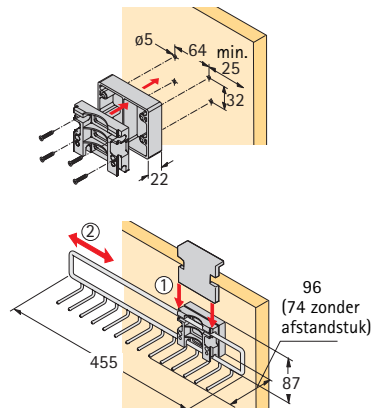

Bestelnr.	VE
0 070 659	1