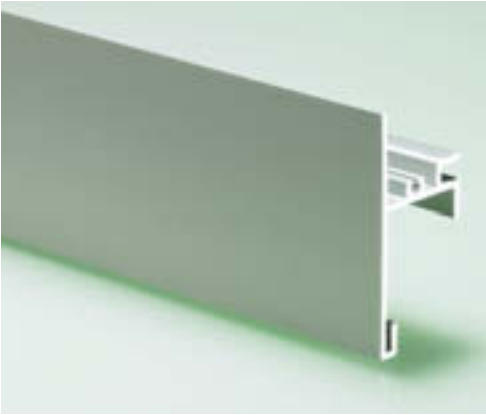

Bestelnr.	VE
9 079 815	1

Wandbevestigingsprofiel

- Te gebruiken in verbinding met afdekprofielen bestelnr. 9 079 814 en 9 079 819
- Passende klemhouder zie pagina 9.1.136
- Lengte 4100 mm
- Individueel inkortbaar
- Aluminium geëloxeerd