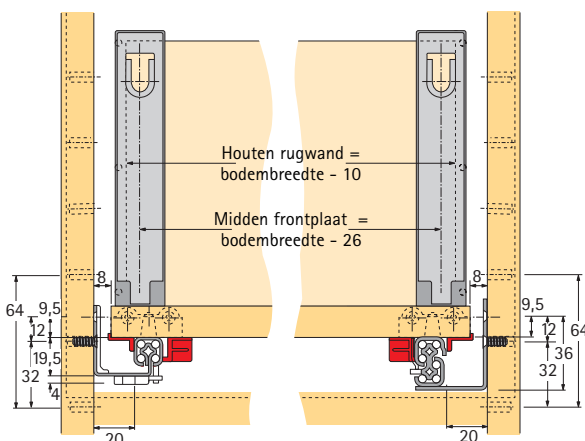

Uitrusting voor onderkasten Combi-systeem binnenlade

- Zijwanden kunnen worden uitgebreid tot frontladen, onafhankelijk van de breedte
- Variabel te gebruiken met gedeeltelijk en volledig uittrekbare Quadro-geleiders
- Makkelijk te monteren m.b.v. opschuifmontage
- Eenvoudige demontage m.b.v. koppeling
- Zijwanden, staal verchroomd
- Koppeling en bodemhouder, kunststof wit
- Completering m.b.v. het combisysteem frontlade, zie pagina 9.1.30

Artikel	Voor bodemlengte mm	Bestelnr.	VE
Zijdelen voor binnenlades	408	0 049 157	1 set
	468	0 049 158	1 set
	488	0 049 159	1 set
	508	0 049 160	1 set
	568	0 049 161	1 set
Koppeling en bodemhouders		0 048 911	1/5 sets

Voor bodemlengte mm	Quadro geleiders				VE
	V6 volledig uittrekbare geleider met Silent System	V6 volledig uittrekbare geleider	30 gedeeltelijk uittrekbare geleider met Silent System	30 gedeeltelijk uittrekbare geleider	
408	0 045 290	0 072 167	0 047 832	0 033 686	1 set
468	0 045 292	0 072 168	0 047 833	0 047 481	1 set
488	0 045 293	0 072 176	0 047 429	0 033 687	1 set
508	0 045 294	0 072 169	0 047 834	0 047 482	1 set
568	0 045 296	0 072 170	-	0 048 904	1 set

Quadro uittrekbare geleiders zie groep 5.4

Montage