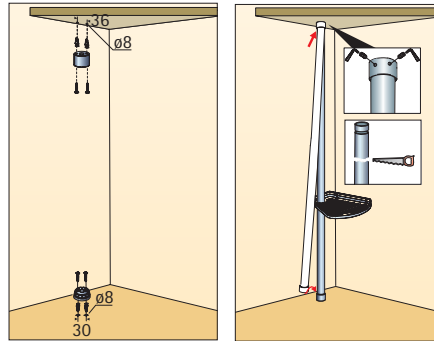

Beslagsystemen voor de inrichting van ruimtes Multifunctionele zuil Highline

Asbuis $\varnothing$ 50 mm

- Alternatief om aan te schroeven of aan te kleven.
- Passende adapters zie onderaan

Set bestaat uit:

Lager onderaan met afdekring
Kleeffolie
Bovenste kap

Lengte mm toebehoren inbegrepen	Bestelnr.		VE
	1 Mat verchromd	2 Hoogglans verchromd	
1208	0 070 483	0 074 617	1
1825	0 070 484	0 074 618	1
2625	0 070 485	0 074 619	1
3020	0 070 486	0 074 620	1

De gecontroleerde kleef-techniek maakt een veilige bevestiging mogelijk zonder te schroeven of te boren b.v. bij vloerverwarming, tegels of parket.

Buislengte = binnenmaat - 25 mm

Adapter voor buizen bij schuine plafonds

- Draairadius 180°

Oppervlak	Bestelnr.	VE
Mat verchromd	0 070 495	1
Hoogglans verchromd	0 074 624	1