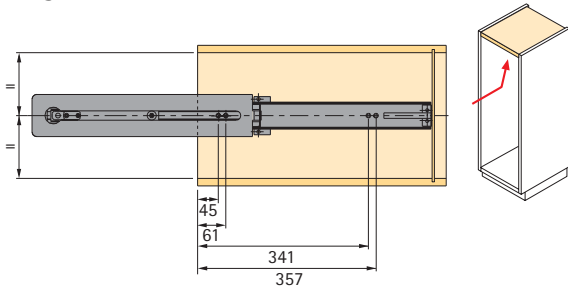

Montage

Kastgeleider bovenaan