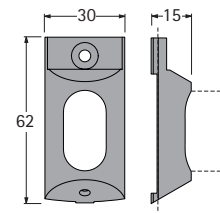

Kasthouder

- Belastbaarheid 60 kg
- Gegoten aluminium

Set bestaat uit:
4 kasthouders
Bevestigingsmateriaal

Bestelnr.	VE
9 080 088	1 set

Legplankdragers

- Voor bodemdiktes van 5 - 25 mm
- Belastbaarheid 20 kg (glas), 30 kg (hout)
- Gegoten zink/aluminium-finish

Set bestaat uit:
2 legplankdragers

Bestelnr.	VE
9 080 090	1 set

Kledingstanghouder

- Belastbaarheid 30 kg
- Passend voor kledingstangen 30 x 15 mm, b.v. bestelnr. 9 080 094, zie pagina 9.4.8
- Gegoten zink/aluminium-finish

Set bestaat uit:
2 kledingstanghouders

Bestelnr.	VE
9 080 091	1 set

Kunststof frontplaten (bestelnr. 9 080 126 en 9 080 132, zie pagina 9.4.6) om te verlichten