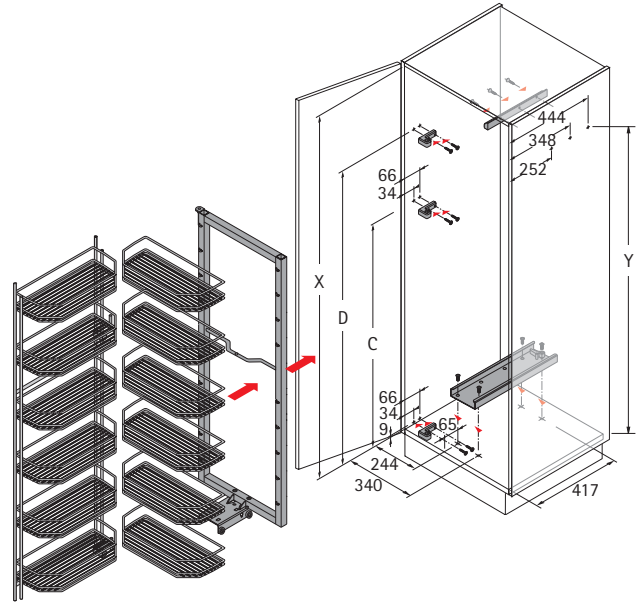

**Hettich
CAD**

Uitrusting voor hoge kasten Dispensa Duo Montage

Montage

Kastbreedtes 450 en 500 mm

Kastbreedte 600 mm

Maat X mm	Maat Y mm
1100	1075
1700	1675

Kastbreedte mm	Maat A mm	Maat B mm	Maat Z mm
450	169	265	625
500	194	290	1225