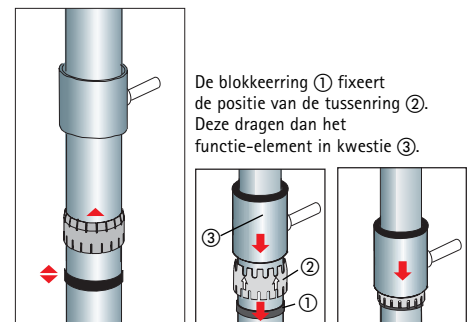

Beslagsystemen voor de inrichting van ruimtes Multifunctionele zuil Highline

Asbuis \varnothing 50 mm

- Alternatief om aan te schroeven of aan te kleven.
- Passende adapters zie onderaan

Set bestaat uit: