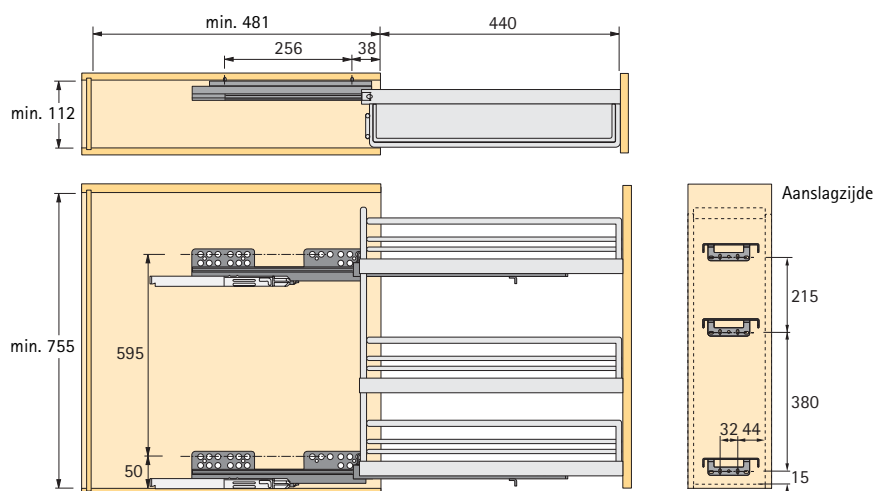

Inhangmanden 90°

- Om in het uittrekbare frame te hangen
- Staal

Breedte x diepte x hoogte mm	Oppervlak		VE
	verchroomd	geplastificeerd zilver	
110 x 470 x 75	0 073 511	9 082 292	1
160 x 470 x 75	0 073 512	9 082 294	1
210 x 470 x 75	0 073 513	9 082 295	1
320 x 470 x 75	0 073 514	9 082 296	1

Hett
CAD

Uitrusting voor onderkasten Frontladen 90° met 3 niveaus

- Voor kastbreedte 150 mm
- Volledig uittrekbare geleider met demping Silent System
- 3-dimensionaal afstelbare frontplaatverbinding
- **Aanslag alleen maar rechts mogelijk**
- Belastbaarheid 12 kg
- Minimum binnenmaat kast:
 - Breedte 112 mm
 - Diepte 481 mm
 - Hoogte 755 mm
- Staal

Uitrusting voor onderkasten Uittrekbare handdoekhouders 90°

- Voor kastbreedte 150 mm
- Volledig uittrekbare geleider met demping Silent System
- 3-dimensionaal afstelbare frontplaatverbinding
- **Aanslag alleen maar rechts mogelijk**
- Belastbaarheid 12 kg
- Minimum binnenmaat kast:
 - Breedte 112 mm
 - Diepte 481 mm
 - Hoogte 590 mm
- Staal