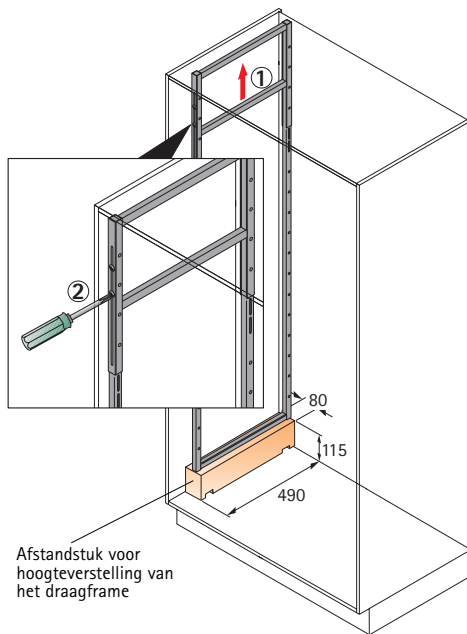

Afstandstuk voor
hoogteverstelling van
het draagframe