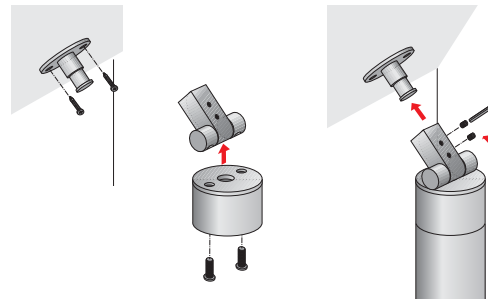

Beslagsystemen voor de inrichting van ruimtes Multifunctionele zuil Highline

Asbuis $\varnothing$ 50 mm

- Alternatief om aan te schroeven of aan te kleven.
- Passende adapters zie onderaan

Set bestaat uit:

Lager onderaan met afdekring
Kleeffolie
Bovenste kap

Lengte mm toebehoren inbegrepen	Bestelnr.		VE
	1 Mat verchromd	2 Hoogglans verchromd	
1208	0 070 483	0 074 617	1
1825	0 070 484	0 074 618	1
2625	0 070 485	0 074 619	1
3020	0 070 486	0 074 620	1

De gecontroleerde kleef-techniek maakt een veilige bevestiging mogelijk zonder te schroeven of te boren b.v. bij vloerverwarming, tegels of parket.

Buislengte = binnenmaat - 25 mm

Adapter voor buizen bij schuine plafonds

- Draairadius 180°

Oppervlak	Bestelnr.	VE
Mat verchromd	0 070 495	1
Hoogglans verchromd	0 074 624	1