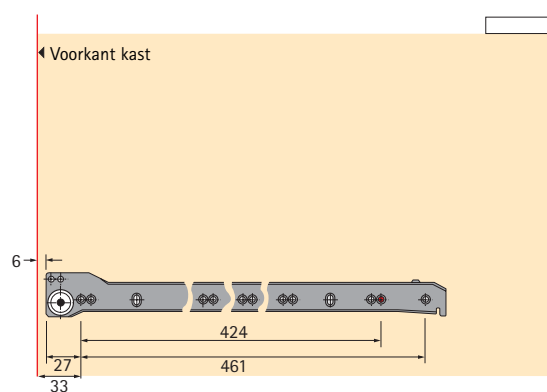

Uitrusting voor onderkasten

In de breedte afstelbare uittrekbare manden

- Geleid op stabiele eenvoudige geleiders met eenzijdige dwangleidinging
- M.b.v. een slobgat wordt een traploze afstelling in de breedte aan beide zijden gegarandeerd
- Belastbaarheid 10 kg
- Mand, staal geplastificeerd wit
- Rolgeleiding, staal geplastificeerd wit
- Passende afstandhouder en deurafwijzer, zie pagina 9.1.35

Set bestaat uit:
1 uittrekbare mand
1 set rolgeleider

Voor minimum binnenbreedte kast mm	Breedte x diepte x hoogte mm	Bestelnr.	VE
340-380	330 x 500 x 100	0 073 533	1 set
340-380	330 x 500 x 200	0 042 487	1 set
440-480	430 x 500 x 100	0 073 534	1 set
440-480	430 x 500 x 200	0 042 488	1 set
540-600	530 x 500 x 100	0 073 535	1 set
540-600	530 x 500 x 200	0 042 489	1 set