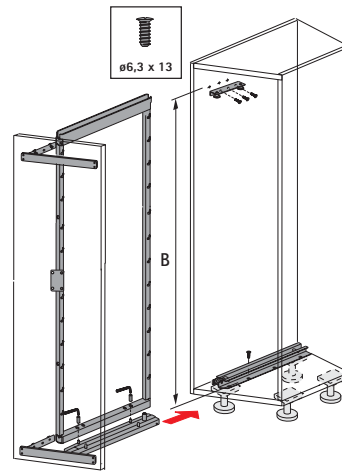

Mogelijke bevestigingsposities
voor de frontplaatstabilisatoren