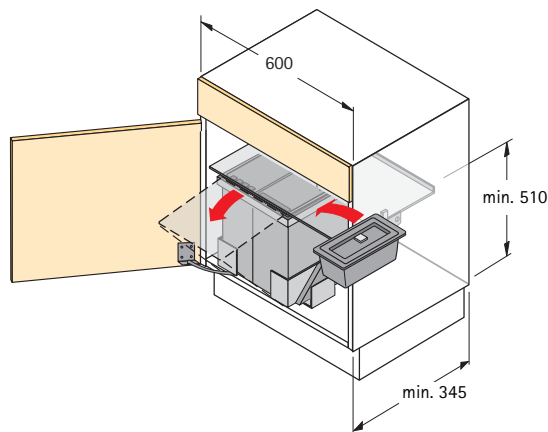

Reserve-emmer zie pagina 9.1.89