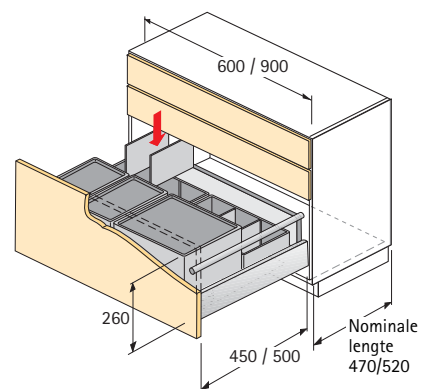

Set bestaat uit:

- Emmer met deksel
Frame
Bewaarschalen met scheidingswanden

Voor binnenbreedte kast mm	Capaciteit emmer l	Aantal bewaarschalen	Bestelnr.	VE
600		1	9 080 031	1 set
900		2	9 080 034	1 set