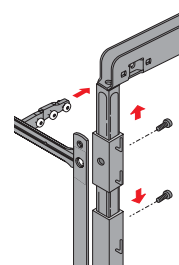

- Optimaal gebruik van de ruimte in het "hoogteafstelbereik" van het draagframe
- Hoogte 125 mm
- Staal geplastificeerd

Oppervlak	Bestelnr.	VE
Zilver	0 074 848	1
Schitterend wit	9 080 073	1

Arena STYLE antislip-inhangbodems