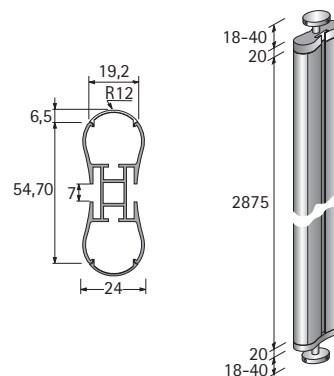

Bestelnr.	VE
9 080 086	1 set