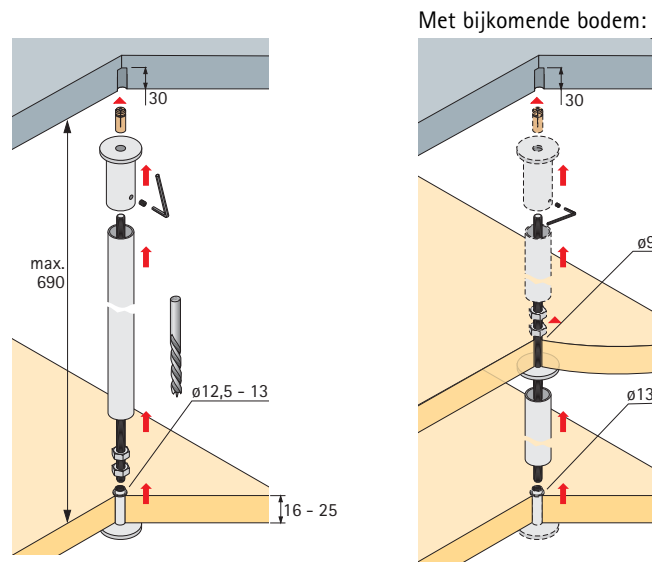

Set voor bijkomende bodem

1. bestaat uit:
2. 2 tussenringen
   - 2 onderlegschiifjes

Oppervlak	Bestelnr.	VE
Edelstaal finish	9 080 179	1 set
Hoogglans verchromd	9 080 180	1 set