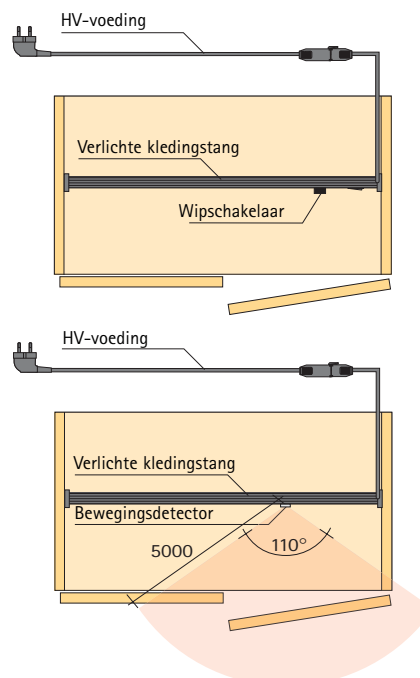

Functie bewegingsdetector:

Registratie van de kleinste en langzaamste bewegingen via passief-infrarood-principe, lichtduur ca. 30 ca. na de geregistreerde beweging
Registratiebereik ca. 5 m/110°, omgevingstemperatuur 0 tot +40°C, prestatieopname in standby ≤ 1 W