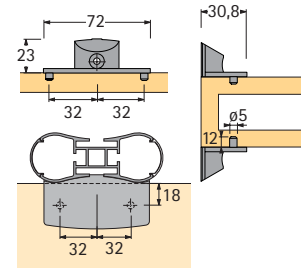

Bestelnr.	VE
9 080 132	1

Kasthouder

- Belastbaarheid 60 kg
- Gegoten aluminium

Set bestaat uit:
4 kasthouders
Bevestigingsmateriaal

Bestelnr.	VE
9 080 088	1 set

Legplankdragers

- Voor bodemdiktes van 5 - 25 mm
- Belastbaarheid 20 kg (glas), 30 kg (hout)
- Gegoten zink/aluminium-finish