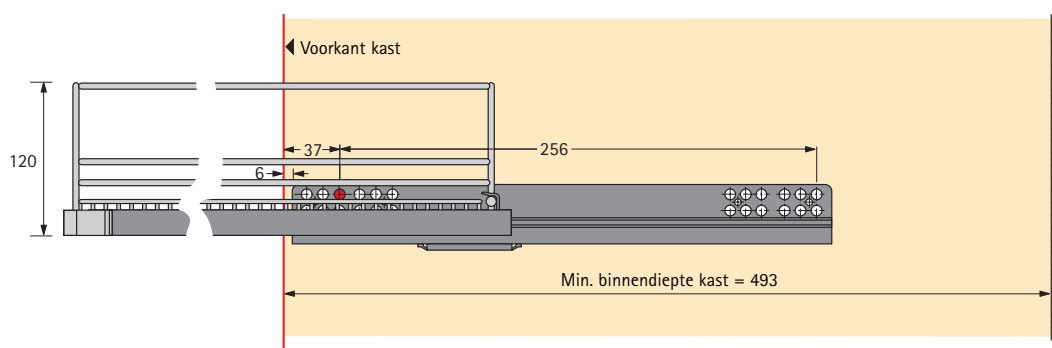

- Met greepuitsparing
- Te combineren met frontladen, bestelnr. 0 043 707 - 0 043 711, zie pagina 9.1.23
- Voor zijwanddiktes 16 - 19 mm
- Minimum kastdiepte 493 mm
- Belastbaarheid 30 kg
- Staal verchromd

Te combineren met:

- Quadro V6 volledig uittrekbare geleider met automatische terugloop optioneel met demping Silent System
- Quadro 30 gedeeltelijk uittrekbare geleider met automatische terugloop optioneel met demping Silent System

Voor kastbreedte mm	Voor minimum binnenbreedte kast mm	Breedte x diepte x hoogte mm	Bestelnr.	VE
400	362 - 368	345 x 476 x 120	0 043 716	1
450	412 - 418	395 x 476 x 120	0 043 717	1
500	462 - 468	445 x 476 x 120	0 043 718	1
600	562 - 568	545 x 476 x 120	0 043 719	1

Geleiders	Bestelnr.	VE
Quadro V6 volledig uittrekbare geleider met automatische terugloop en demping Silent System	0 045 292	1/5 sets
Quadro 30 gedeeltelijk uittrekbare geleider met automatische terugloop en demping Silent System	0 047 833	1/5 sets
Quadro V6 volledig uittrekbare geleider met automatische terugloop	0 072 168	1/5 sets
Quadro 30 gedeeltelijk uittrekbare geleider met automatische terugloop	0 047 481	1/5 sets

Montage