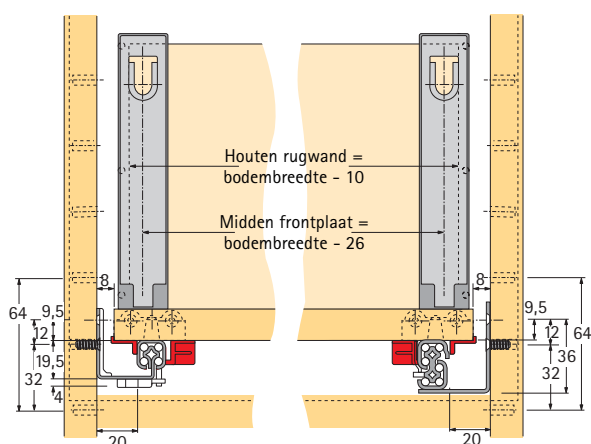

Uitrusting voor onderkasten Combi-systeem frontlade

- 3-dimensionale afstelling van de frontplaten
- Zijwanden kunnen worden uitgebreid tot frontladen, onafhankelijk van de breedte
- Variabel te gebruiken met gedeeltelijk en volledig uittrekbare Quadro-geleiders
- Makkelijk te monteren m.b.v. opschuifmontage
- Eenvoudige demontage m.b.v. koppeling
- Zijwanden, staal verchroomd
- Koppeling en bodemhouder, kunststof wit
- Completering m.b.v. het combisysteem binnengeleider, zie pagina 9.1.31

Artikel	Voor bodemlengte mm	Bestelnr.	VE
Zijwanden voor frontladen	408	0 049 147	1 set
	468	0 049 148	1 set
	488	0 049 149	1 set
	508	0 049 150	1 set
	568	0 049 151	1 set
Koppeling en bodemhouders		0 048 911	1/5 sets

Voor bodemlengte mm	Quadro geleiders				VE
	V6 volledig uittrekbare geleider met Silent System	V6 volledig uittrekbare geleider	30 gedeeltelijk uittrekbare geleider met Silent System	30 gedeeltelijk uittrekbare geleider	
408	0 045 290	0 072 167	0 047 832	0 033 686	1 set
468	0 045 292	0 072 168	0 047 833	0 047 481	1 set
488	0 045 293	0 072 176	0 047 429	0 033 687	1 set
508	0 045 294	0 072 169	0 047 834	0 047 482	1 set
568	0 045 296	0 072 170	-	0 048 904	1 set

Quadro uittrekbare geleiders zie groep 5.4

Montage