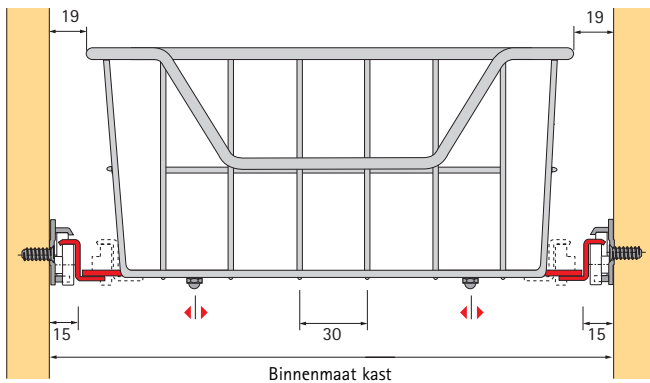

Uitrusting voor onderkasten In de breedte afstelbare uittrekbare manden

- Met greepuitsparing
- Geleid op eenvoudige geleiders met éénzijdige dwanggeleiding
- M.b.v. een slobgat wordt een traploze afstelling in de breedte aan beide zijden gegarandeerd
- Eenvoudig te bedienen ook in ingeschoven toestand
- Belastbaarheid 15 kg
- Mand, staal verchroomd
- Rolgeleiding, staal geplastificeerd zilver
- Passende afstandhouder en deurafwijzer, zie pagina 9.1.35

Set bestaat uit:
1 uittrekbare mand
1 set rolgeleider

Voor minimum binnenbreedte kast mm	Breedte x diepte x hoogte mm	Bestelnr.	VE
340 - 380	330 x 500 x 80	0 073 528	1 set
340 - 380	330 x 500 x 160	0 042 482	1 set
440 - 480	430 x 500 x 80	0 073 529	1 set
440 - 480	430 x 500 x 160	0 042 483	1 set
540 - 600	530 x 500 x 80	0 073 530	1 set
540 - 600	530 x 500 x 160	0 042 484	1 set