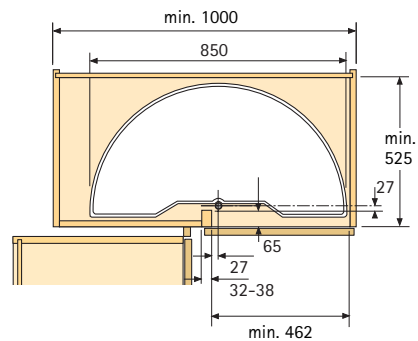

- Montagehoogte 730 mm
- As individueel inkortbaar
- Bevestiging van de lagers aan de hoekstijlen
- Draaibodems snel en eenvoudig in de hoogte te positioneren via omzetbare oplegging
- Bij Arena STYLE/CLASSIC halfcirkelvormige draaibodems: houten bodem met melaminehars coating wit met speciale antislip-laklaag, reling, staal

Set bestaat uit:
2 halve cirkels als draaibodem
Beslag
As

Halve cirkels als draaibodem	Bestelnr.		VE
	ø 750 mm	ø 850 mm	
① Arena STYLE, reling verchroomd	9 080 035	9 080 036	1 set
② Arena CLASSIC, reling verchroomd reling geplastificeerd zilver	0 070 549	0 070 550	1 set
③ Staal verchroomd	-	0 049 219	1 set
Staal geplastificeerd, zilver	-	9 082 212	1 set