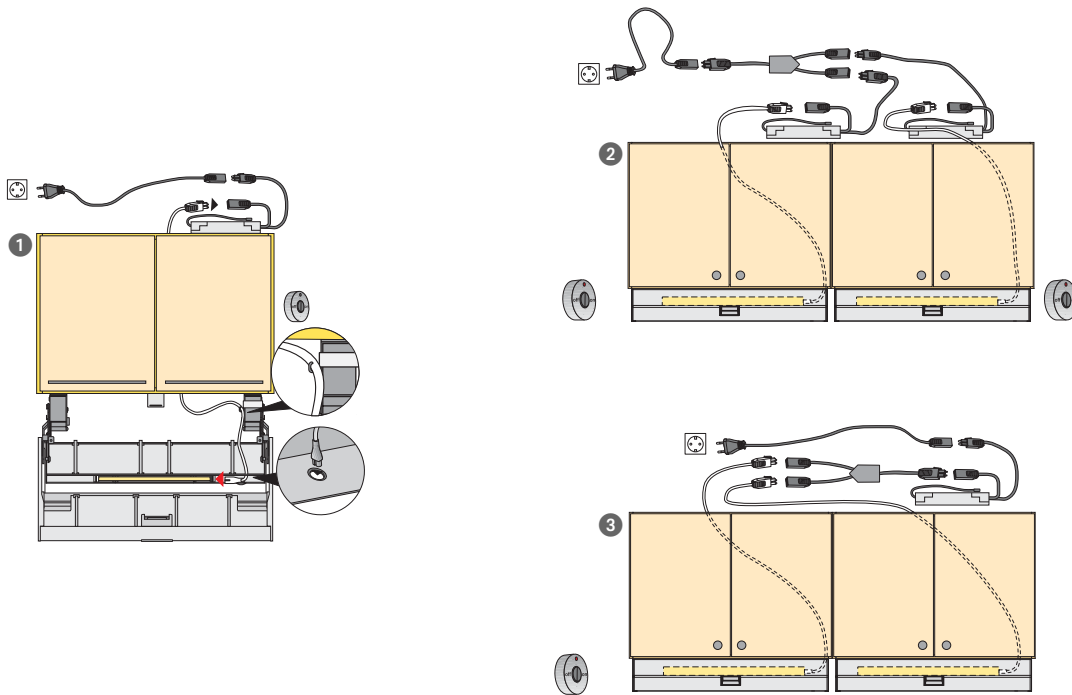

Montagevoorbeelden