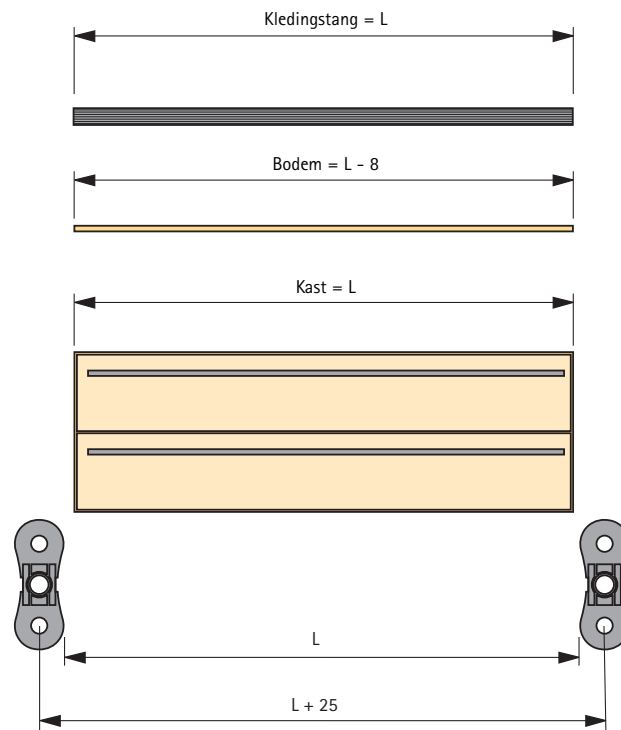

Beslagsystemen voor de inrichting van ruimtes

Reksysteem Amari

Montage, voorbeeld badkamer