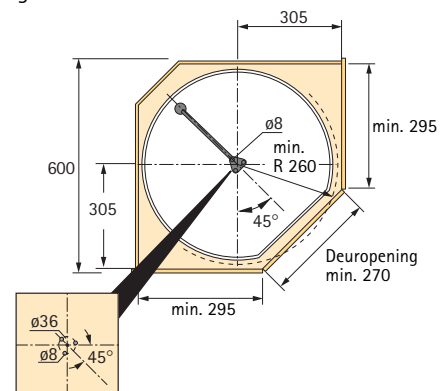

- Segment-draaibeslag met buitenliggende draaiais voor hoekhangkasten met Arena STYLE/CLASSIC antislip draaibodems
- Reling en houten bodem werden exact verwerkt – de gesloten houten bodem kan zo optimaal tot aan de reling worden gebruikt
- Binneninbouwhoogte variabel via de in de hoogte verstelbare buishoek, afstelbaar van:
  528 - 638 mm
  659 - 769 mm
  812 - 922 mm
- Traploze hoogteverstelling van de segment-draaibodems $\varnothing$ 500 mm

Arena STYLE segment-draaibodem

- Houten bodem, met melaminehars coating wit met speciale antislip lak
- Reling, staal verchromd

Set bestaat uit:

Draaibeslag
Draaibodem

Voor minimum binnenhoogte kast mm	Aantal draaibodems per set	Bestelnr.	VE
528 - 638	2	9 079 931	1 set
659 - 769	2	9 079 933	1 set
812 - 922	3	9 079 934	1 set