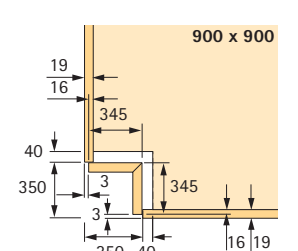

X mm	Y mm
19	421,5
18	422,5
16	424,5