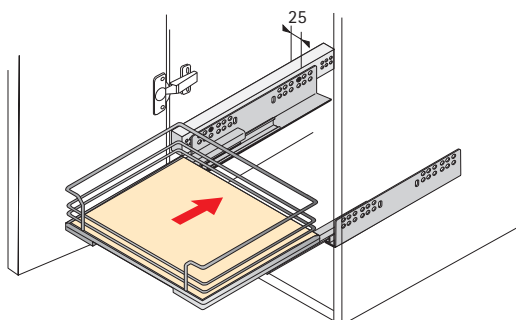

Uitrusting voor onderkasten Binnengeleiders om achter draaideuren te monteren

- Met greepuitsparing
- Voor zijwanddiktes 16 - 19 mm
- Minimum kastdiepte 493 mm
- Belastbaarheid 30 kg
- Staal verchromd

Te combineren met:

- Quadro V6 volledig uittrekbare geleider met automatische terugloop optioneel met demping Silent System
- Quadro 30 gedeeltelijk uittrekbare geleider met automatische terugloop optioneel met demping Silent System

Attentie:

De aangeslagen kastwand moet met een 25 mm dik afstandprofiel, bestelnr. 0 013 952, worden bekleed ter compensatie van de deurterugsprong.

Artikel	Voor kastbreedte mm	Voor minimum binnenbreedte kast mm	Breedte x diepte x hoogte mm	Bestelnr.	VE
Binnenlade met greepuitsparing voor montage achter draaideuren	450	412 - 418	370 x 476 x 120	0 043 726	1
	500	462 - 468	420 x 476 x 120	0 043 727	1
	600	562 - 568	520 x 476 x 120	0 043 728	1
Afstandprofiel voor binnenlade met greepuitsparing, kunststof wit			25 x 484 x 49	0 013 952	1
Geleiders				Bestelnr.	VE
Quadro V6 volledig uittrekbare geleider met automatische terugloop en demping Silent System				0 045 292	1/5 sets
Quadro 30 gedeeltelijk uittrekbare geleider met automatische terugloop en demping Silent System				0 047 833	1/5 sets
Quadro V6 volledig uittrekbare geleider met automatische terugloop				0 072 168	1/5 sets
Quadro 30 gedeeltelijk uittrekbare geleider met automatische terugloop				0 047 481	1/5 sets

Montage