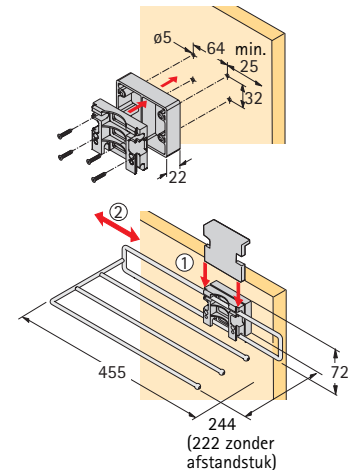

Bestelnr.	VE
0 070 658	1