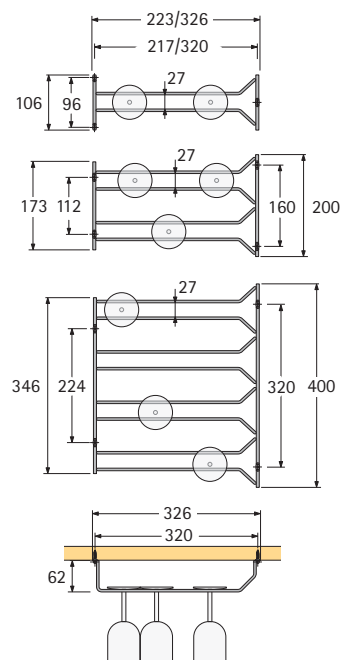

Glashouder

- Voor montage onder bodems, bovenkasten, barconstructies ...
- Geschikt voor het inhangen van b.v. schuimwijn-, wijn- of bierglazen enz.
- Staal verchromd

Aantal rijen	Breedte x diepte x hoogte mm	Bestelnr.	VE
1	106 x 223 x 62	0 042 363	1
1	106 x 326 x 62	0 042 368	1
2	200 x 326 x 62	0 042 369	1
4	400 x 326 x 62	0 042 376	1