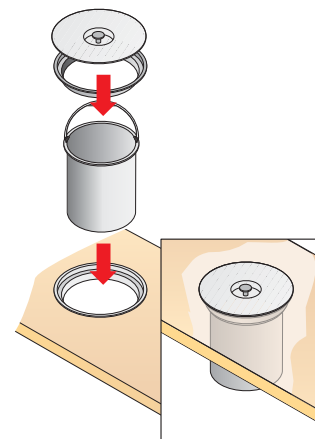

Afvalsystemen

Monteerbaar afvalstelsysteem Bin.it Drop

- Eenvoudige en comfortabele afvalverwijdering direct ter plaatse
- Ergonomische hantering
- Om in het werkblad in te laten
- Probleemloze montage in het keukenwerkblad
- Zichtbaar blijft alleen maar het edelstaal deksel en de edelstaal ring
- Geurdicht sluitend deksel van edelstaal
- Uitneembare binnenemmer

Set bestaat uit:

- Deksel en ring van edelstaal
- Zacht rubberen ring
- Binnenemmers

Binnenemmers	Capaciteit l	Hoogte mm	Bestelnr.	VE
Aluminium	5l	235	9 079 923	1 set
Kunststof zwart	5l	235	9 079 925	1 set
Kunststof zwart	11l	300	9 079 927	1 set