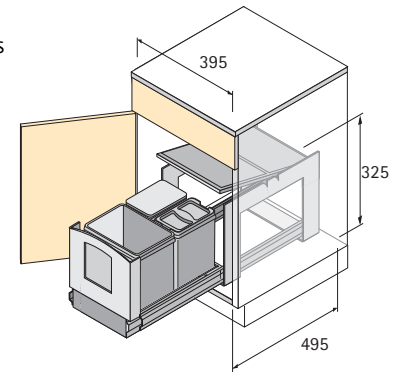

Bin.it 4X

- 4-voudige onderverdeling
- Voor kastbreedtes vanaf 500 mm
- Volledig uittrekbaar systeem
- Automatisch uittrekken bij het openen van de deur
- Wegklapbaar deksel
- Minimum inbouwmaten:
  Breedte 460 mm
  Diepte 490 mm
  Hoogte 420 mm
- Uittrekbare elementen en rails, staal wit
- Deksel, zijwanden en emmers, kunststof grijs

Set bestaat uit:

4 emmers + + +
Compleet volledig uittrekbaar beslag
Kleurklips ter kentekening van de emmers

Bestelnr.	VE
0073 675	1 set