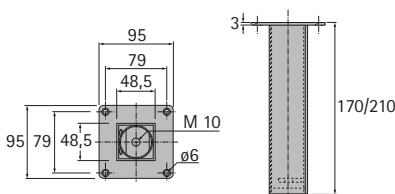

Oppervlak	Bestelnr. hoogte mm		VE
	170	210	
Geëloxeerd	9 079 873	9 079 881	1
Edelstaal finish	9 079 876	9 079 883	1