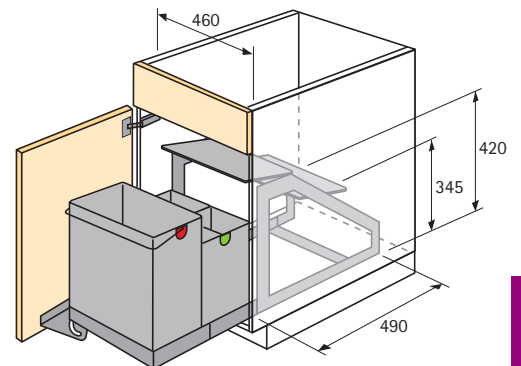

Reserve-emmer zie pagina 9.1.89