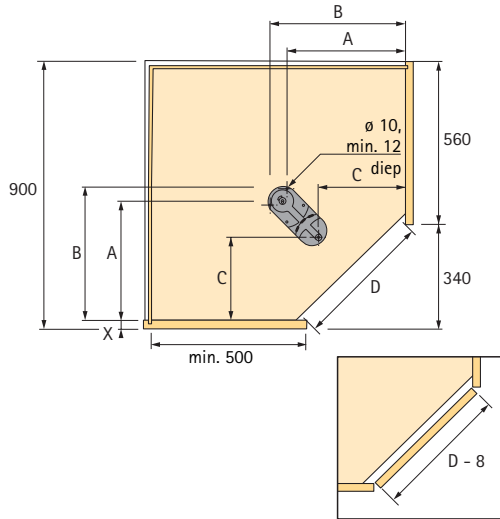

Montage

X mm	A mm	B mm	C mm	D mm
16	392	437	278,5	458
18	390	435	276,5	455
19	389	434	275,5	454