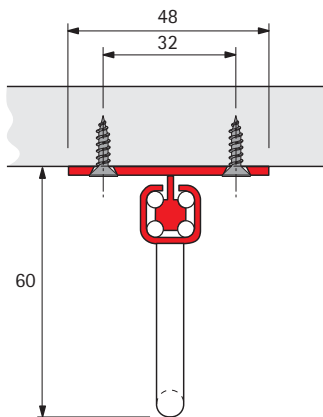

Quadro kleerhangerhouder

- Uittrekbare kleerhangerhouder op Quadro-basis
- Buitengewone loopkwaliteit
- Quadro beige gelakt
- Beugel staal vernikkeld

Minimum kastdiepte mm	Artikellengte mm	Lengte A mm	Bestelnr.	VE
350	345	350	0 041 829	1
400	395	400	0 028 714	1
500	497	500	0 028 715	1
600	596	600	0 028 716	1

Kleerhangerhouder

- Uittrekbaar
- Lengte 310 mm
- Staal vernikkeld

Bestelnr.	VE
0 040 279	1/50