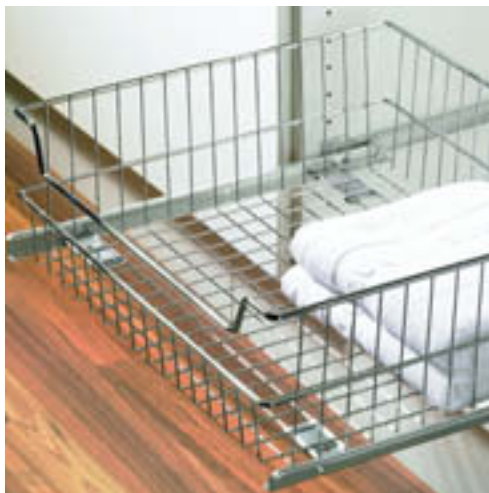

Aflegmand met greepuisparing

- Geleid op zijdelings stabiele enkelvoudige geleiders met éézijdige dwangseleiding
- Traploze verstelling in de breedte voor binnenbreedtes kast van 340 - 380 of 740 - 790 mm
- Belastbaarheid 15 kg
- Mand, staal verchroomd
- Rolgeleiding, staal geplastificeerd zilver

Set bestaat uit:

- 1 aflegvak met greepuitsparing
- 1 set rolgeleiders

Breedte x diepte x hoogte mm	Bestelnr.	VE
330 x 500 x 80	0 073 528	1 set
730 x 500 x 80	0 042 477	1 set