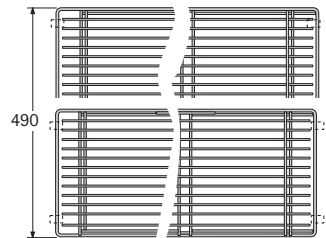

Set bestaat uit:

Draadbodem
4 stuks combilegplankdragers voor 16 of 19 mm zijwanddiktes