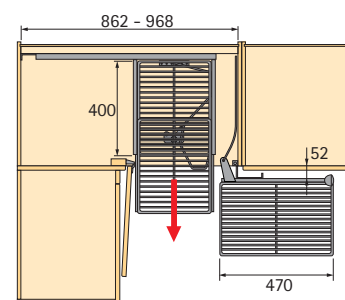

Montage

Min. deurbreedte mm	Min. maat A mm
450	394
500	444
550/600	494