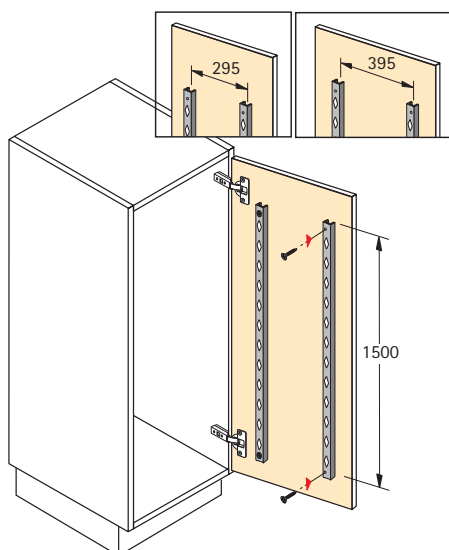

Bevestigingsprofiel voor afzonderlijke elementen

- Lengte 1500 mm
- Staal geplastificeerd, zilver

Set bestaat uit:
2 bevestigingsprofielen

Bestelnr.	VE
0 049 260	1 set