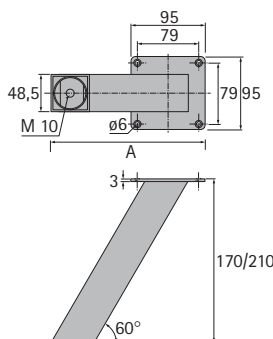

- Om aan te schroeven
- Kwadratisch
- Belasting 25 kg per console
- Max. afstand tussen twee consoles 600 mm
- Staal/aluminium

	Hoogte 170 mm	210 mm
Maat A mm	173	197

Oppervlak	Bestelnr. hoogte mm		VE
	170	210	
Geëloxeerd	9 079 887	9 079 893	1
Edelstaal finish	9 079 889	9 079 896	1