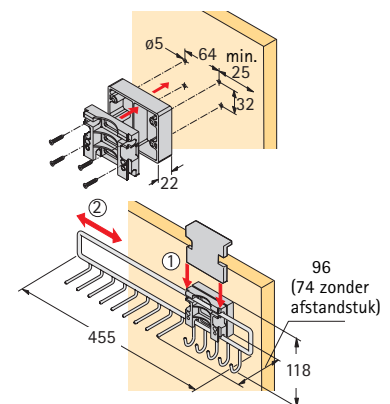

Das- en gordelhouder

- Zwenkbaar, compleet met geleidelager
- Breedte 255 mm
  Diepte 70 mm
  Hoogte 300 mm
- Staal verchromd

Bestelnr.	VE
0 070 662	1