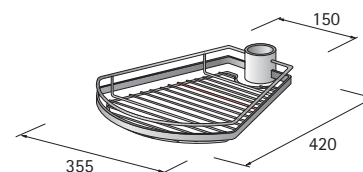

Oppervlak	Bestelnr.	VE
Mat verchroomd	0 070 511	1
Hoogglans verchroomd	0 074 633	1