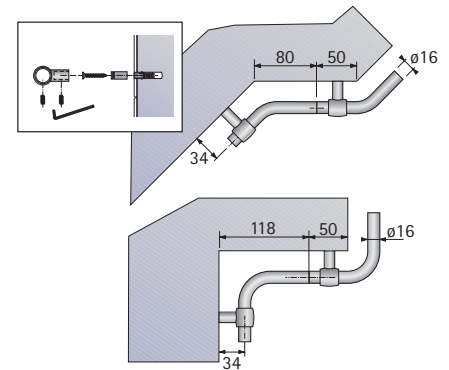

Bestelnr.	VE
9 080 140	1 set