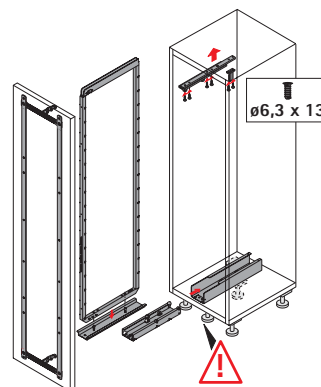

Frontplaatouder/-geleiders