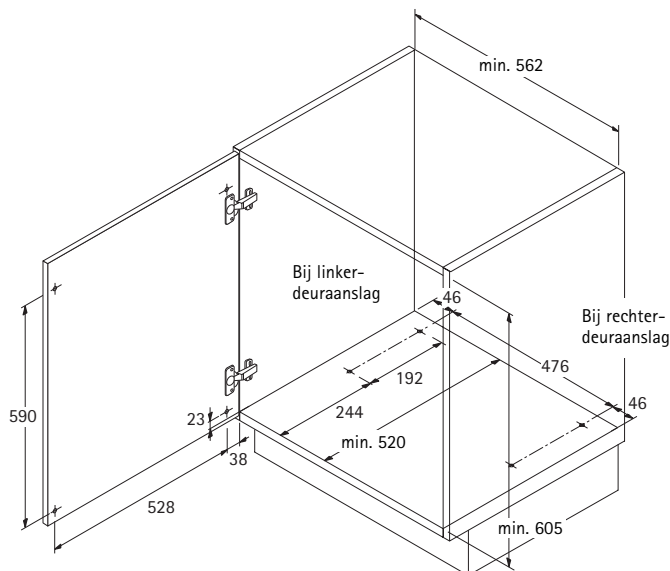

Uittrekbare bodem met draagframe voor inhangmanden

- Quadro gedeeltelijk uittrekbare geleider voor bevestiging op de kastbodem inbegrepen
- Minimum binnenmaat kast:
  Breedte 562 mm
  Diepte 520 mm
  Hoogte 605 mm
- Staal met kunststof bekleed, zilver

Set bestaat uit:

Uittrekbare bodem met draagframe
Quadro gedeeltelijk uittrekbare geleider

Bestelnr.	VE
0 041 174	1 set