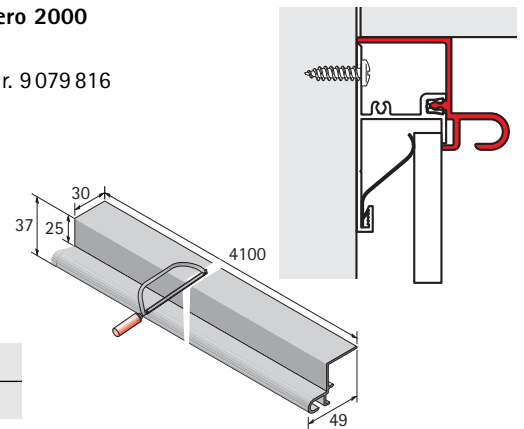

Afdekprofiel bovenaan voor Linero 2000

- Te gebruiken in verbinding met wandbevestigingsprofiel bestelnr. 9 079 816
- Lengte 4100 mm
- Individueel inkortbaar
- Nissysteem Linero 2000 zie pagina 9.1.138 - 9.1.140
- Aluminium geëloxeerd

Bestelnr.	VE
9 079 814	1