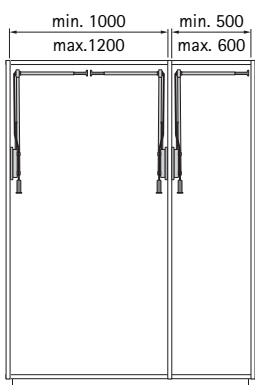

Single Lift 12

- Draagkracht 12 kg
- Telescopische breedteverstelling 100 mm
- Blokkering in uitgedraaide positie
- Afstandstuk ter overbrugging van de deurterugsprong
- Kledingstang staal verchromd
- Behuizing, zwenkarm en afstandstuk, kunststof/staal aluminium finish

Artikel	Bestelnr.	VE
Single Lift 12, links	9 079 872	1
Single Lift 12, rechts	9 079 874	1
Afstandstuk 20 mm	9 079 877	1