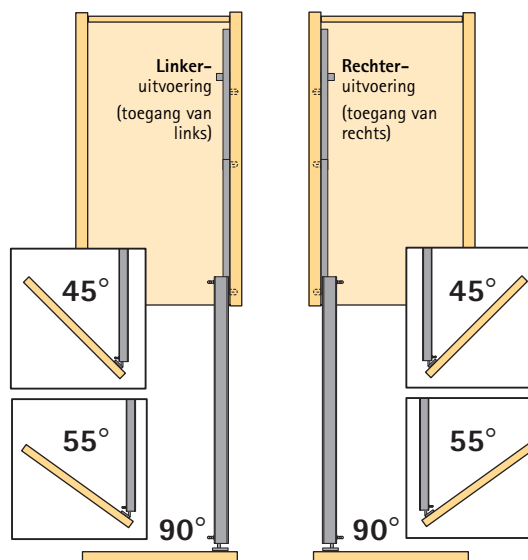

Geleideframe

- Damping Silent System onzichtbaar in de geleiding geïntegreerd
- Met kogelgeleider
- Bevestiging aan de kastzijwand
- Linker- en rechteruitvoering
- Belastbaarheid 24 kg
- Staal geplastificeerd