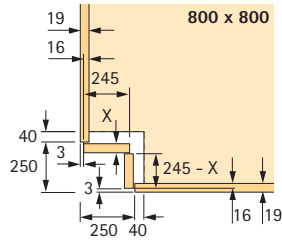

Uitrusting voor onderkasten Voudeur hoekkast-draaibeslag Revo 90°

Montage

Kastmaat 800 x 800