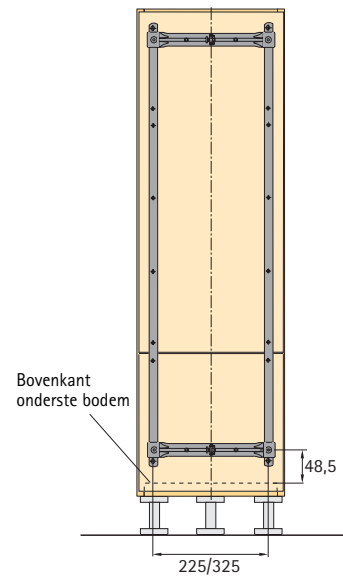

Frontplaatouder/-geleiders