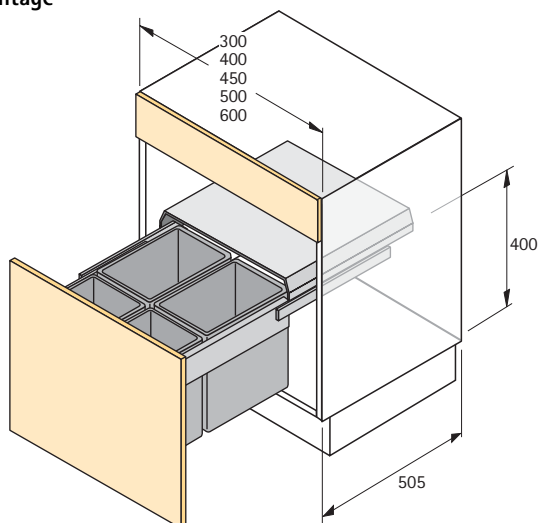

Montage

Reserve-emmer zie pagina 9.1.89