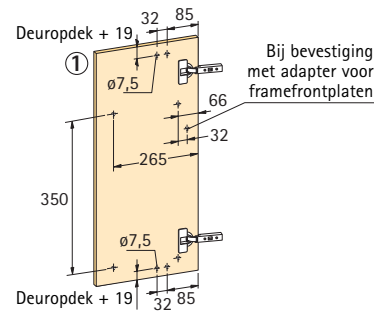

Met 2 niveaus