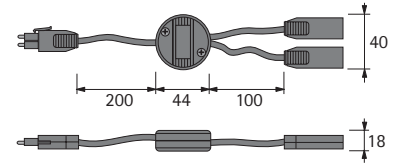

Bestelnr.	VE
0 044 301	1

HV-voeding

- 230 - 240 V
- Met 2000 mm toevoerleiding en HV2-stekker

Artikel	Bestelnr.	VE
Vlakke Eurostekker	0 060 082	1
GB-stekker	0 060 084	1

HV-Y-verdeler

- 230 - 240 V
- Met 200 mm toevoerleiding en HV2-steekverbinding
- 2 uitgangsledingen 200 mm met contactdoos voor vlakke Eurostekker