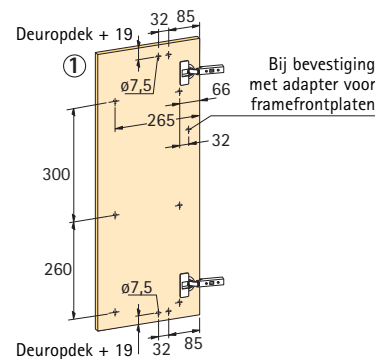

Met 3 niveaus