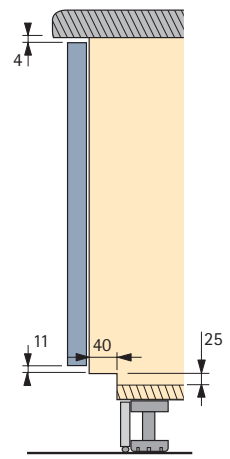

Uitrusting voor onderkasten Voudeur hoekkast-draaibeslag Revo 90°

Montage

Kastmaat 800 x 800

X mm	Y mm
19	371,5
18	372,5
16	374,5

Kastmaat 900 x 900

X mm	Y mm
19	421,5
18	422,5
16	424,5

W = Hoek