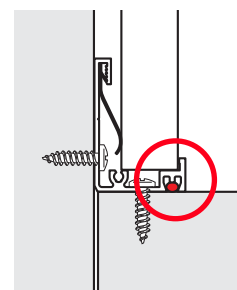

Bestelnr.	VE
9 079 824	1