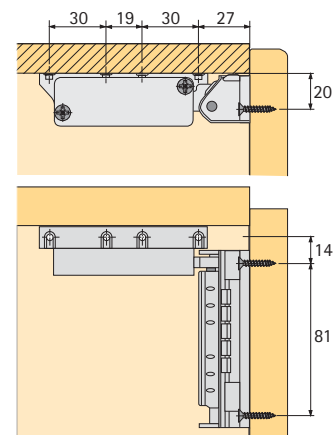

Draaideur/bovenste of onderste bodem