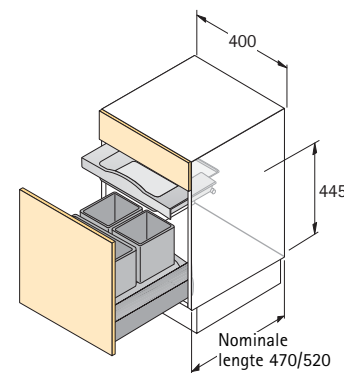

Bestelnr.	VE
0 041 911	1 set