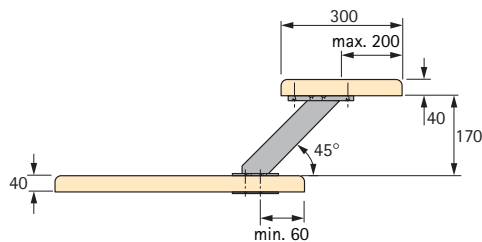

Schuine barconsole

- Om aan te schroeven
- Belasting 10 kg per console
- Max. afstand tussen twee consoles 600 mm
- Aluminium geëloxeerd

	Hoogte mm	Bestelnr.	VE
1	170	9 079 899	1
2	210	9 079 901	1

Barconsole hoogte 170 mm

Barconsole hoogte 210 mm