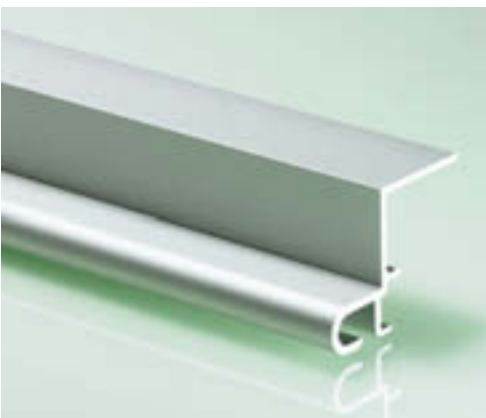

Wandbevestigingsprofiel

- Te gebruiken in verbinding met afdekprofielen bestelnr. 9 079 814 en 9 079 819
- Passende klemhouder zie pagina 9.1.136
- Lengte 4100 mm
- Individueel inkortbaar
- Aluminium geëloxeerd

Bestelnr.	VE
9 079 816	1

Afdekprofiel bovenaan voor Linero 2000

- Te gebruiken in verbinding met wandbevestigingsprofiel bestelnr. 9 079 816
- Lengte 4100 mm
- Individueel inkortbaar
- Nissysteem Linero 2000 zie pagina 9.1.138 - 9.1.140
- Aluminium geëloxeerd

Bestelnr.	VE
9 079 814	1

Afdekprofiel bovenaan

- Te gebruiken in verbinding met wandbevestigingsprofiel bestelnr. 9 079 816
- Lengte 4100 mm
- Individueel inkortbaar
- Aluminium geëloxeerd

Bestelnr.	VE
9 079 819	1

Zijdelings afsluitprofiel

- Lengte 2500 mm
- Individueel inkortbaar
- Aluminium geëloxeerd

Bestelnr.	VE
9 079 820	1