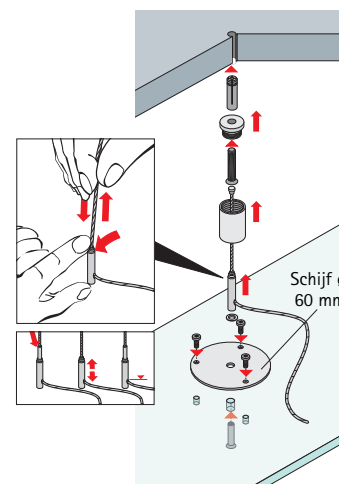

Bestelnr.	VE
9 079 902	1 set