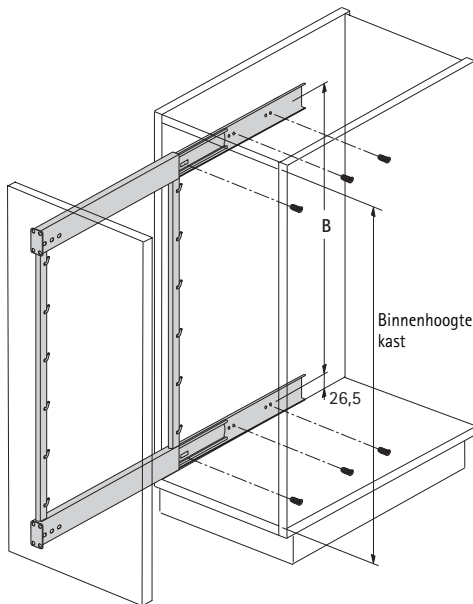

Kasthoeken	Maat Z mm	Maat W mm
45°	16,5	15,0
55°	12,0	15,0
90°	12,0	15,0