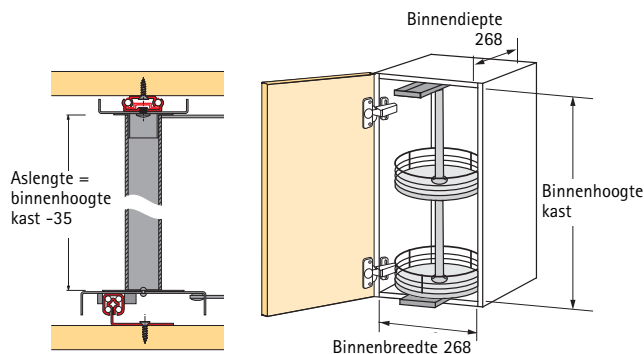

Meeneembeslag

- Om met het uittrekbare en het deurrek te combineren
- Staal

Oppervlak	Bestelnr.	VE
Verchromd	0 070 688	1 set
Geplastificeerd zilver	9 082 298	1 set

Met 2 niveaus

Met 3 niveaus

- Praktisch uitrustingsdetail voor badkamerbovenkasten
- Bij het openen van de kast wordt het carrousel automatisch uitgetrokken – elke etage kan dan ook nog apart worden gedraaid.
- Alle make-up- en hygiëneproducten kunnen hier m.b.v. draaiplateaus makkelijk worden opgeborgen en zijn goed toegankelijk
- Draaiplateaus, naar keuze transparant of wit, zorgen voor het bestmogelijke overzicht