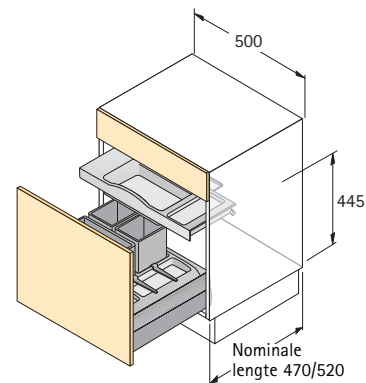

Set bestaat uit:

- 2 emmers +
- 1 emmer met deksel
- 1 montageframe met 2 zijdelingse vakken, rechts
- 1 getrapte schuiflade met geleidingen
- 1 frontplaatbevestiging
- 3 vakverdelers
- 4 kleurige klips om de emmers te kenmerken