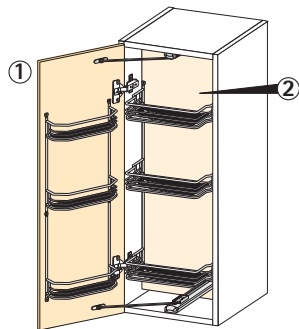

Met 3 niveaus