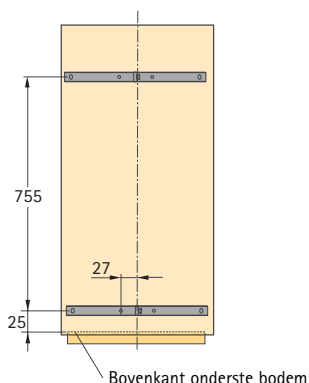

Bevestiging frontplaat hoek in de geleidingsset (bestelnr. 0070 681)