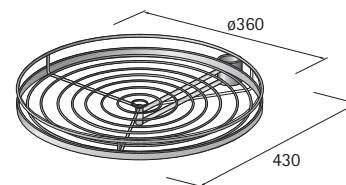

Oppervlak	Bestelnr.	VE
Mat verchroomd	0 070 506	1
Hoogglans verchroomd	0 074 630	1