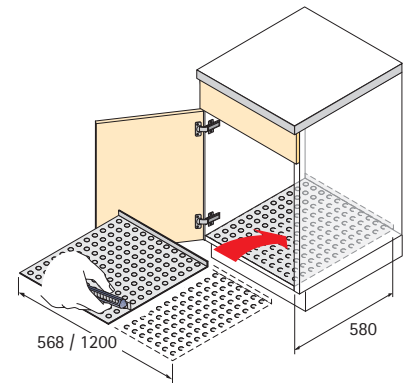

Breedte x diepte mm	Bestelnr. wit	aluminium metallic	VE
568 x 580	9 079 844	9 079 852	1
1200 x 580	9 079 856	9 079 862	1

Uittrekbare handdoekhouders, hoekig

- Bevestiging links of rechts aan de kast evenals aan de bovenste bodem
- Stang 15 x 15 mm
- Lengte 465 mm
- Lengte van de geleider 435 mm
- Aluminium

Aantal stangen	Breedte mm	Bestelnr.	VE
2	94	9 079 840	1
3	139	9 079 841	1

Uittrekbare handdoekhouders, rond

- Bevestiging links of rechts aan de kast evenals aan de bovenste bodem
- Stang ø 18 mm
- Lengte 465 mm
- Lengte van de geleider 435 mm
- Aluminium