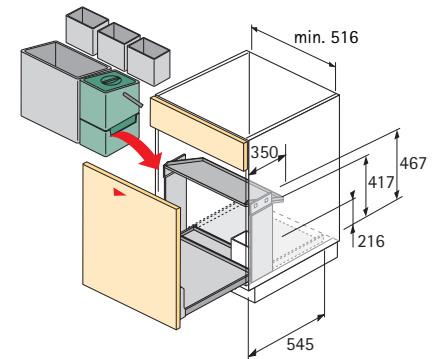

Edelstaal voetpedaal

- Door op het voetpedaal te duwen wordt het geïntegreerd automatisch uitloopmechanisme geactiveerd
- Bin.it Kick II glijdt uit de onderkast en biedt vrije toegang tot de emmers
- Optioneel te gebruiken met afvalafscheidingsysteem Bin.it Kick II, bestelnr. 0 044 832 - 0 044 835

Bestelnr.	VE
0 044 843	1