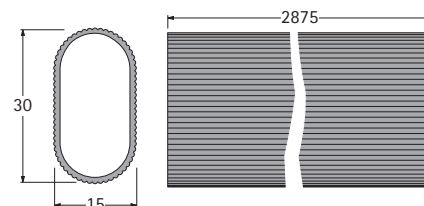

Bestelnr.	VE
9 080 094	1