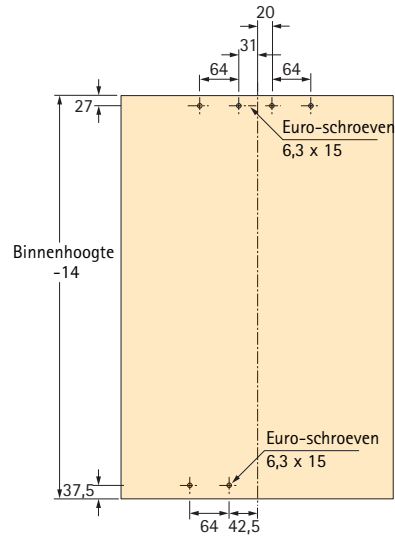

Montage

X mm	A mm	B mm	C mm	D mm
16	392	437	278,5	458
18	390	435	276,5	455
19	389	434	275,5	454