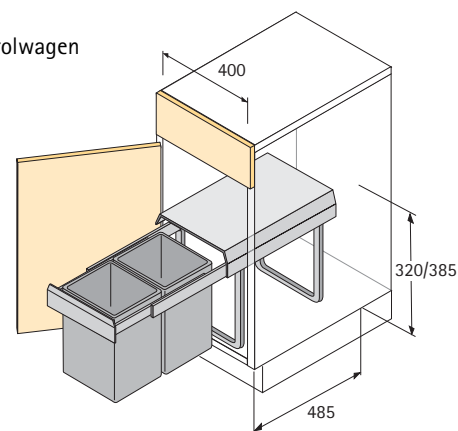

Set bestaat uit:

Compleet volledig uittrekbaar beslag
2 emmers en deksels

Uitvoering	Aantal emmers capaciteit inbegrepen I	Maten breedte x diepte x hoogte mm	Bestelnr.	VE
Emmer edelstaal/ deksel kunststof zwart		338 x 485 x 320	0 049 473	1 set
Emmer edelstaal/ deksel kunststof zwart		338 x 485 x 385	0 049 475	1 set
Emmer en deksel kunststof grijs		338 x 485 x 320	0 049 472	1 set
Emmer en deksel kunststof grijs		338 x 485 x 385	0 049 474	1 set