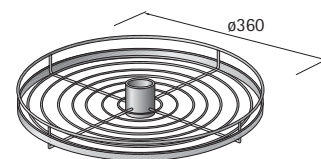

Oppervlak	Bestelnr.	VE
Mat verchroomd	0 070 503	1
Hoogglans verchroomd	0 074 629	1