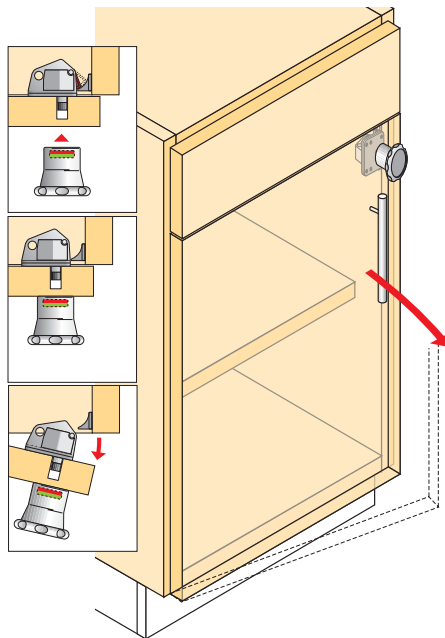

Attentie: Safe-Fix bevat zeer sterke magneten. Vermijdt daarom direct contact van Safe-Fix met kredietkaarten, video- en geluidsbanden.