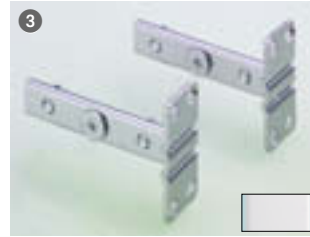

**Hettich
CAD**

Uitrusting voor onderkasten Uittrekbare frontladen/fronthoeken 45°/55° en 90° met volledig uittrekbare geleider en Silent System

Benodigde fronthoeken

- Voor een stabiele bevestiging en 3-dimensionale verstelling van de frontplaat aan het frame.
- Set bestaat uit telkens twee frontplaat hoeken
- Staal geplastificeerd

Artikel	Bestelnr. zilver	schitterend wit	VE
1 Fronthoek 45°	0 043 743	9 079 696	1 set
2 Fronthoek 55°	0 043 744	9 079 712	1 set
3 Fronthoek 90°	0 043 745	9 079 714	1 set