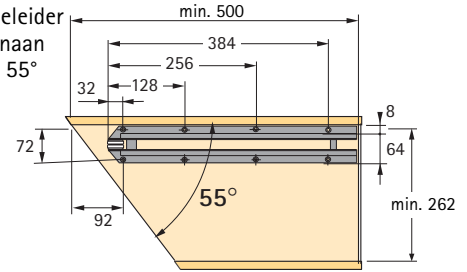

Montage kastgeleider
onderaan/bovenaan
frontplaathoek 55°