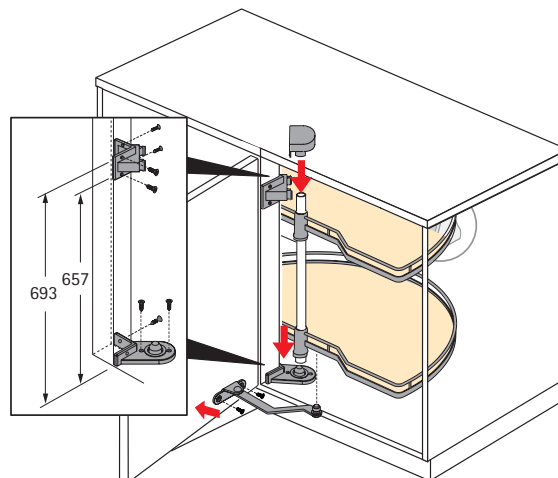

- Montagehoogte 730 mm
- As individueel inkortbaar
- Bevestiging van de lagers aan de hoekstijlen
- Draaibodems snel en eenvoudig in de hoogte te positioneren via omzetbare oplegging
- Bij Arena STYLE/CLASSIC halfcirkelvormige draaibodems: houten bodem met melaminehars coating wit met speciale antislip-laklaag, reling, staal

Set bestaat uit:
2 halve cirkels als draaibodem
Beslag
As

Halve cirkels als draaibodem	Bestelnr.		VE
	ø 750 mm	ø 850 mm	
① Arena STYLE, reling verchroomd	9 080 035	9 080 036	1 set
② Arena CLASSIC, reling verchroomd reling geplastificeerd zilver	0 070 549	0 070 550	1 set
③ Staal verchroomd	-	0 049 219	1 set
Staal geplastificeerd, zilver	-	9 082 212	1 set