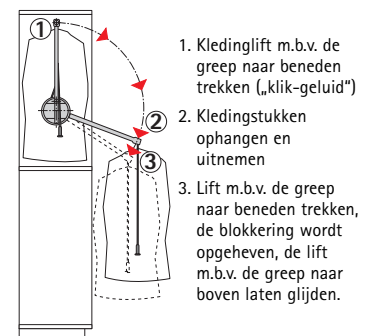

Single Lift 12

- Draagkracht 12 kg
- Telescopische breedteverstelling 100 mm
- Blokkering in uitgedraaide positie
- Afstandstuk ter overbrugging van de deurterugsprong
- Kledingstang staal verchromd
- Behuizing, zwenkarm en afstandstuk, kunststof/staal aluminium finish

Artikel	Bestelnr.	VE
Single Lift 12, links	9 079 872	1
Single Lift 12, rechts	9 079 874	1
Afstandstuk 20 mm	9 079 877	1