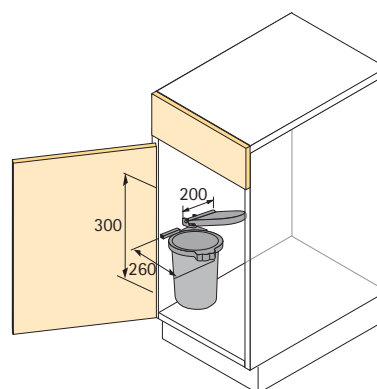

Bestelnr.	VE
0 073 672	1 set

Reserve-emmer zie pagina 9.1.89