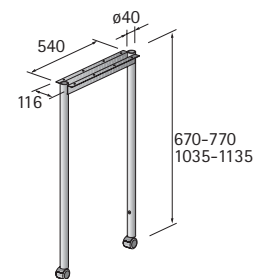

Beslagsystemen voor de inrichting van ruimtes

Multifunctionele zuil Highline

Uitrusting

Tafelpoot

- Vrijdbaar en
- 100 mm verstelbaar in de hoogte
- Belastbaarheid 40 kg
- Hoogte tafelpoot 670 - 770 mm
Breedte 540 mm
Diepte 116 mm
- Hoogte tafelpoot 1035 - 1135 mm
Breedte 540 mm
Diepte 116 mm