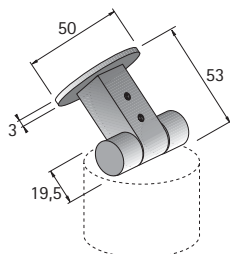

Beslagsystemen voor de inrichting van ruimtes Multifunctionele zuil Highline

Asbuis $\varnothing$ 50 mm

- Alternatief om aan te schroeven of aan te kleven.
- Passende adapters zie onderaan

Set bestaat uit:

Lager onderaan met afdekring
Kleeffolie
Bovenste kap

Lengte mm toebehoren inbegrepen	Bestelnr.		VE
	1 Mat verchromd	2 Hoogglans verchromd	
1208	0 070 483	0 074 617	1
1825	0 070 484	0 074 618	1
2625	0 070 485	0 074 619	1
3020	0 070 486	0 074 620	1

De gecontroleerde kleef-techniek maakt een veilige bevestiging mogelijk zonder te schroeven of te boren b.v. bij vloerverwarming, tegels of parket.

Buislengte = binnenmaat - 25 mm

Adapter voor buizen bij schuine plafonds

- Draairadius 180°

Oppervlak	Bestelnr.	VE
Mat verchromd	0 070 495	1
Hoogglans verchromd	0 074 624	1