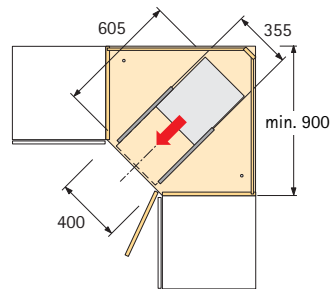

Bestelnr.	VE
9 079 930	1