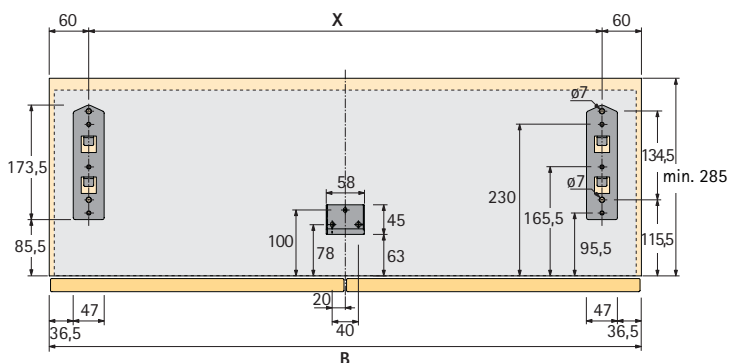

Funcieafloop

B mm	X mm
550	430
600	480
700	580
800	680
900	780
1000	880