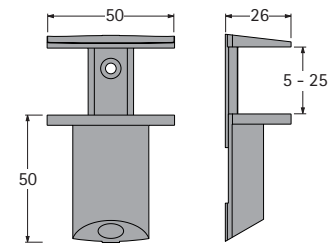

Kasthouder

- Belastbaarheid 60 kg
- Gegoten aluminium

Set bestaat uit:
4 kasthouders
Bevestigingsmateriaal

Bestelnr.	VE
9 080 088	1 set

Legplankdragers

- Voor bodemdiktes van 5 - 25 mm
- Belastbaarheid 20 kg (glas), 30 kg (hout)
- Gegoten zink/aluminium-finish

Set bestaat uit:
2 legplankdragers

Bestelnr.	VE
9 080 090	1 set

Kledingstanghouder

- Belastbaarheid 30 kg
- Passend voor kledingstangen 30 x 15 mm, b.v. bestelnr. 9 080 094, zie pagina 9.4.8
- Gegoten zink/aluminium-finish

Set bestaat uit:
2 kledingstanghouders

Bestelnr.	VE
9 080 091	1 set

Kunststof frontplaten (bestelnr. 9 080 126 en 9 080 132, zie pagina 9.4.6) om te verlichten