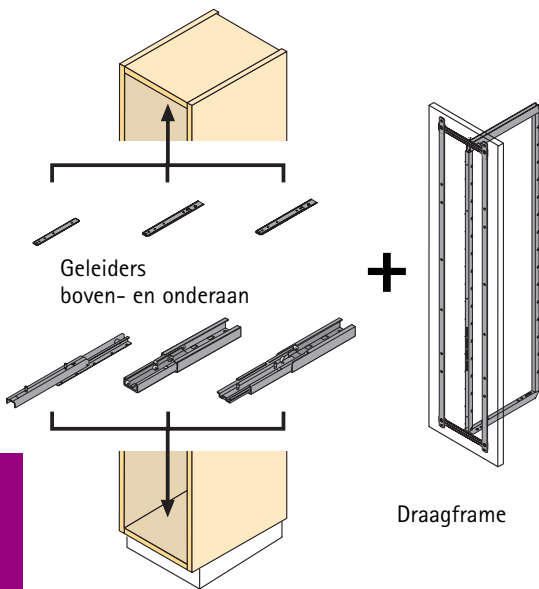

Maat B = binnenhoogte kast

Maat A = (frame-buitenmaat)

= binnenhoogte kast (maat B) - 127

Uitrusting voor hoge kasten Dispensa componenten

Hett
CAD

- Uittrekbare apotheekkast met geïntegreerde demping Silent System
- Plaatssparend, overzichtelijk en goed toegankelijk
- Voor toegang van beide zijden tot de voorraad
- Volledig of gedeeltelijk uittrekbare geleider
- 3-dimensionaal afstelbare frontplaat