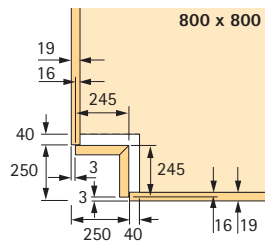

X mm	Y mm
19	371,5
18	372,5
16	374,5