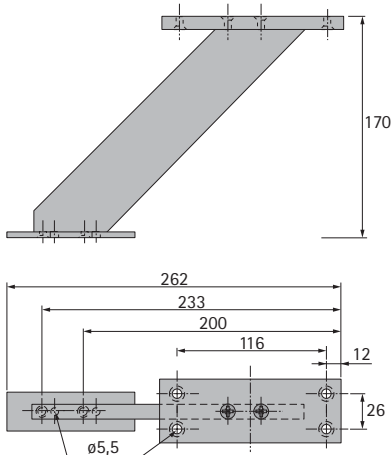

Barconsole hoogte 170 mm