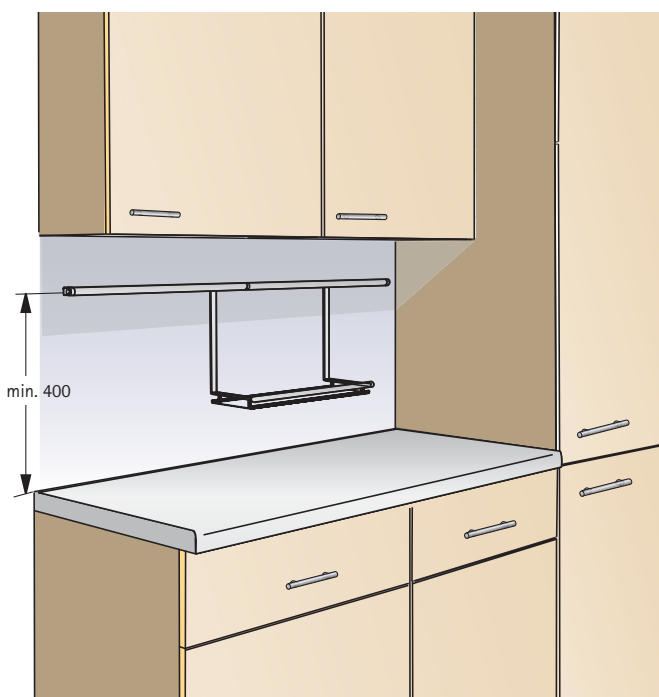

- Linero 2000 – functioneel profiel met onbeperkte en ononderbroken inhangmogelijkheid van het nisdesign
- Past zich met tijdeloze elegantie zonder moeite aan elke omgeving aan
- De Linero-inhangelementen kunnen optioneel ook worden gebruikt in verbinding met het nissysteem Versatio, zie pagina 9.1.132 - 9.1.137

Functioneel lijst

- Voor het snel, precies en onbegrensd ophangen van de Linero 2000 functie-elementen.
- Individueel inkortbaar

Set bestaat uit:

- 1 functioneel lijst, lengte 600, 900, 1200 of 1500 mm
- 1 verbinder
- 2 eindstukken inbegrepen
- Schroeven en drevels

Oppervlak	Lengte mm	Bestelnr.	VE
① Aluminium finish	600	0 013 687	1 set
	900	0 013 688	1 set
	1200	0 013 689	1 set
	1500	0 013 690	1 set
② Edelstaal finish	600	0 070 461	1 set
	900	0 070 462	1 set
	1200	0 070 463	1 set
	1500	0 070 464	1 set

Montage