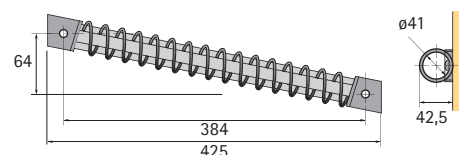

Spiraalveer als bezemhouder

- Zinvol en praktisch uitrustingsdetail voor hoge kasten of eenvoudige wandbevestiging
- Optisch aantrekkelijk
- Geschikt voor verschillende steeldiktes
- Eenvoudige montage – "lichtjes" schuine bevestiging
- Breedte 425 mm
  Diepte 42,5 mm
- Staal verchromd

Bestelnr.	VE
0 073 573	1