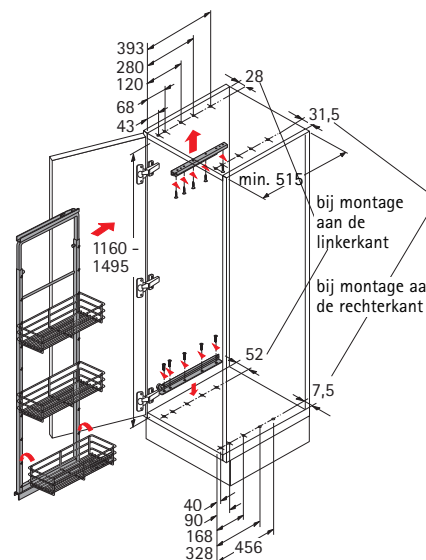

Bestelnr.	VE
0 013 917	1 set

Arena antislip-inhanglegplanken en inhangmanden zie pagina 9.1.111