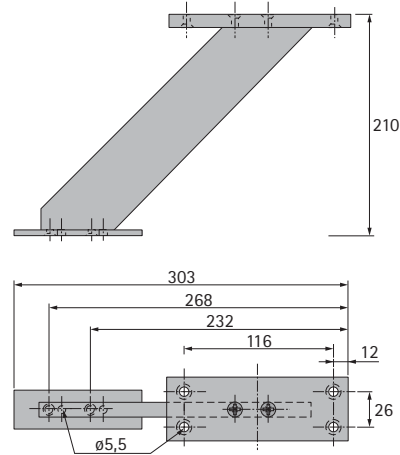

Barconsole hoogte 210 mm