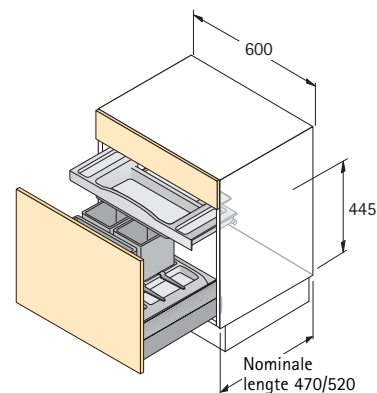

Bestelnr.	VE
0 041 914	1 set