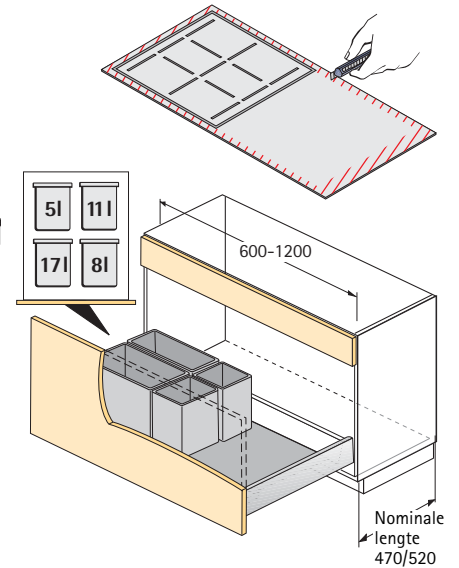

Bestelnr.	VE
9 079 921	1 set