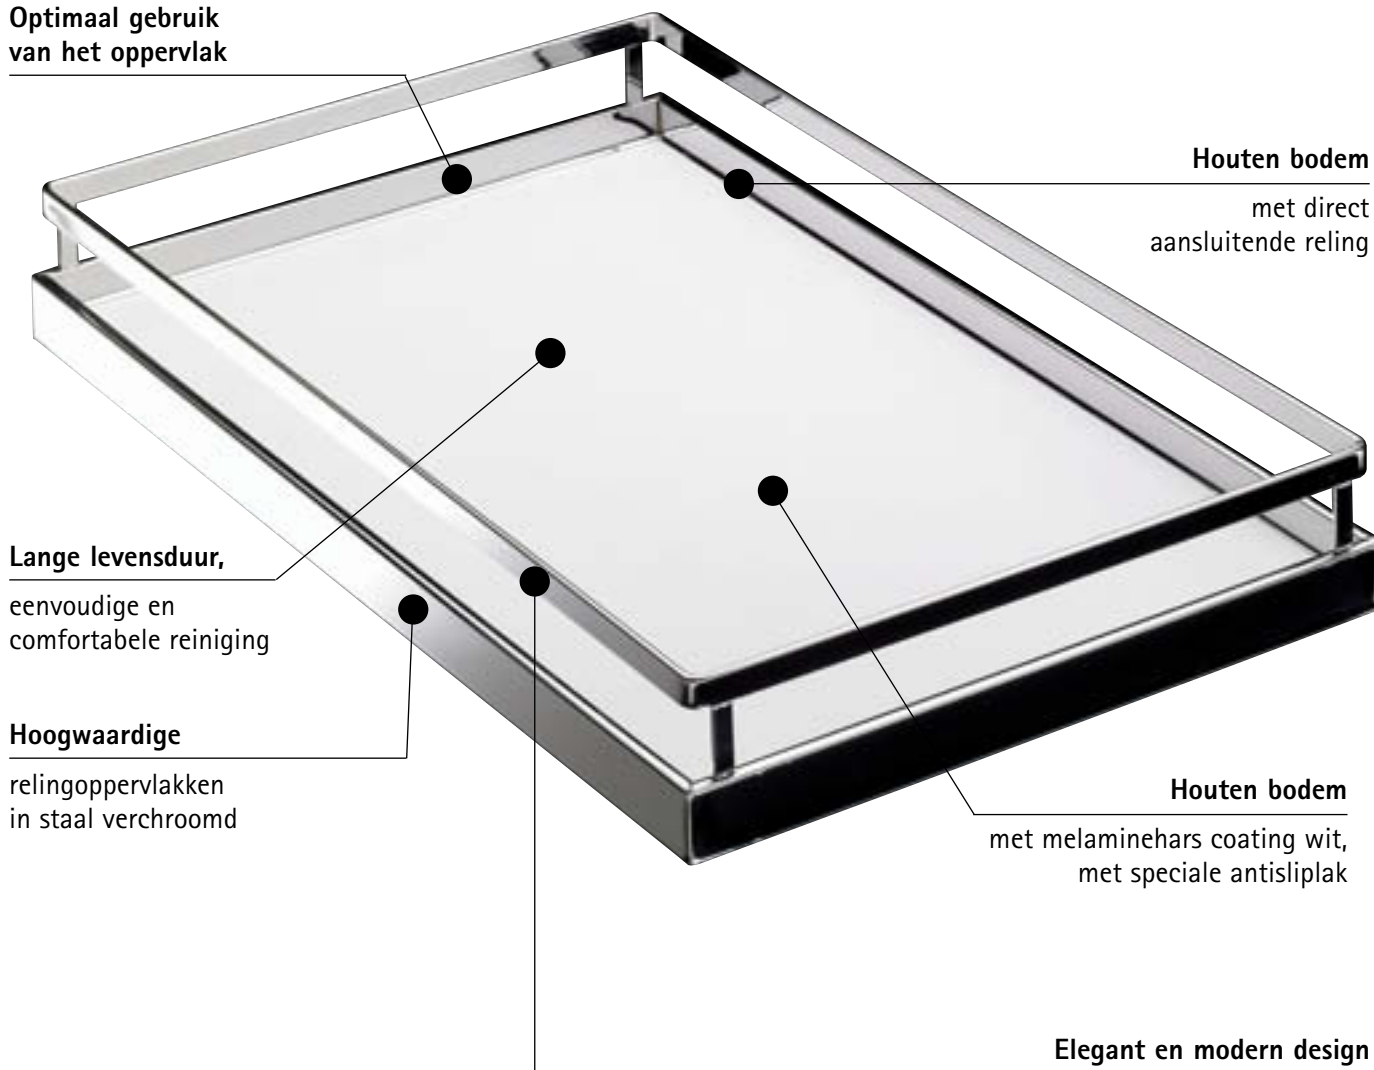

Overzicht over het assortiment 9.1.131

Keukentoebehoren

Overzicht over het assortiment 9.1.145

Kinderveiligheid

Overzicht over het assortiment 9.1.154

Arena – legplanken in het design STYLE en CLASSIC

Arena STYLE, horizontale accentuering

Vlakke reling, bestaande uit twee horizontale stalen banden, gesteund door vlakke, verticale bruggen.

De bredere reling komt markanter, optisch dominantier over en duidt op een waardevolle inrichting van de keuken.

- Een minimalistisch design komt even elegant en markant over zowel bij ronde als bij hoekige kasten
- Harmonieert met modern, vaak greeploos, keukendesign
- Voor rechte moderne keukens

Optimaal gebruik van het oppervlak

Houten bodem

met direct aansluitende reling

Lange levensduur,

eenvoudige en comfortabele reiniging

Hoogwaardige

relingoppervlakken in staal verchromd

Houten bodem

met melaminehars coating wit, met speciale antislip