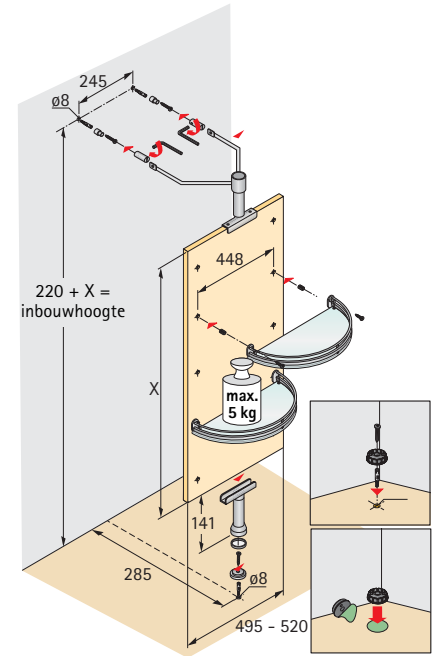

Uitrusting voor badkamermeubels

Badkamerdraaipaneel SpinLine

Badkamerzuil FixLine

Beslagset voor badkamerdraaipaneel SpinLine

- Voor 19 mm draagplaat
- Belasting per glazen bodem 5 kg
- **Attentie:** draagplaat en spiegel zijn niet in de levering inbegrepen!
- Staal verchromd

Set bestaat uit:

Draailager onderaan
5 halfcirkelvormige glazen bodems met metalen ring
Wandverbinding bovenaan

Bestelnr.	VE
0 013 881	1 set

De gecontroleerde kleef-techniek maakt een veilige bevestiging mogelijk zonder te schroeven of te boren b.v. bij vloerverwarming, tegels of parket.

Badkamerzuil FixLine

- Voor bevestiging tussen wastafelblad en baldakijn
- Optionele wandbevestiging mogelijk, apart bestellen, bestelnr. 9 079 935
- Chroom glans

Set badkamerzuil bestaat uit:

1 asbuis 960 mm, $\varnothing$ 25 mm
2 manden met glazen plaat geschikt voor alle mogelijke doeleinden
1 haardrogerhouder met haken voor alle mogelijke doeleinden
2 bekerhouders, 2 glazen inbegrepen
Bevestiging boven- en onderaan

Set wandhouder bestaat uit:

2 wandhouders
2 afdeksoppen chroom glans

Artikel	Bestelnr.	VE
Badkamerzuilen	9 079 932	1 set
Wandhouder	9 079 935	1 set