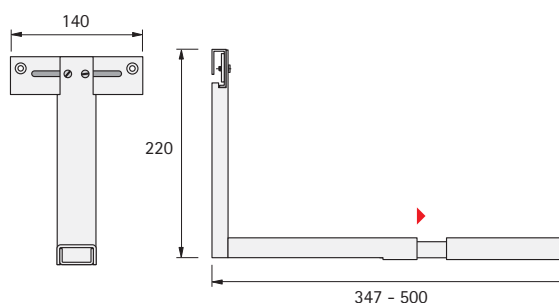

Bestelnr.	VE
0 070 878	1 set