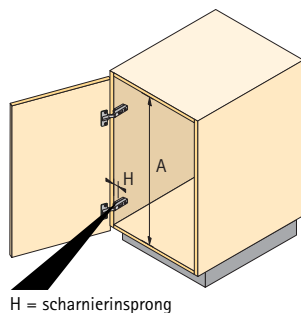

H = scharnierinsprong