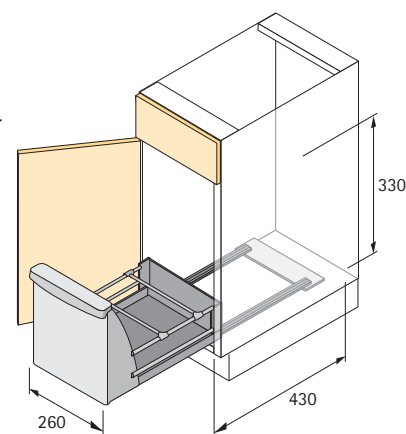

Monteerbaar afvalstelsysteem Bin.it Inox

- Capaciteit 18 liter
- Uittrekbaar systeem met Quadro-volledig uittrekbare geleider
- Damping Silent System geïntegreerd
- Eenvoudige en snelle bodemmontage
- Breedte 260 mm
  Diepte 430 mm
  Hoogte 350 mm
- Behuizing, edelstaal
- Deksel, binnenemmer en greep, kunststof
- Behuizing en uittrekbaar systeem, staal geplastificeerd zilver

Set bestaat uit:

1 binnenemmer met deksel
Compleet volledig uittrekbaar beslag en behuizing

Bestelnr.	VE
9 080 153	1 set

Lade voor schoonmaakartikelen Bin.it Inox

- Uittrekbaar systeem met Quadro-gedeeltelijk uittrekbare geleider
- Damping Silent System geïntegreerd
- Eenvoudige en snelle bodemmontage
- Breedte 260 mm
  Diepte 430 mm
  Hoogte 330 mm
- Behuizing, edelstaal
- Greep, kunststof
- Uittrekbaar systeem, staal geplastificeerd zilver

Set bestaat uit:

Compleet gedeeltelijk uittrekbaar beslag
Vakonderverdeler

Bestelnr.	VE
9 080 151	1 set