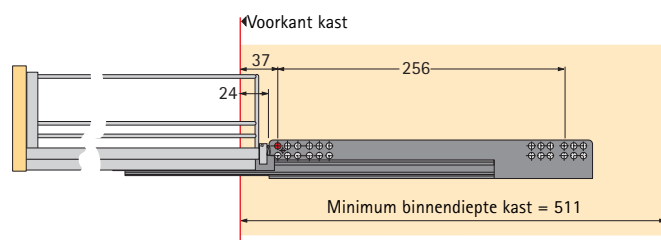

Montage

Voor kastbreedte mm	Boorafstand A mm
400	333
450	383
500	433
600	533