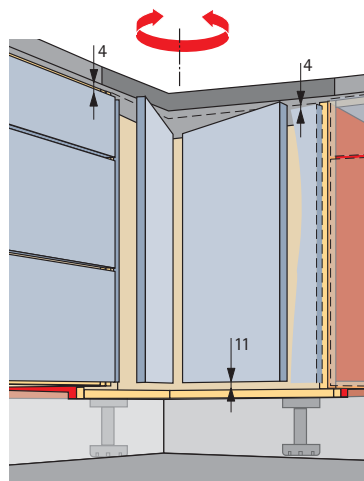

Montage

Kastmaat 800 x 800

X mm	Y mm
19	371,5
18	372,5
16	374,5

Kastmaat 900 x 900

X mm	Y mm
19	421,5
18	422,5
16	424,5

W = Hoek

Hett
CAD

Uitrusting voor onderkasten Hoekkast-draaibeslag Revo 45°