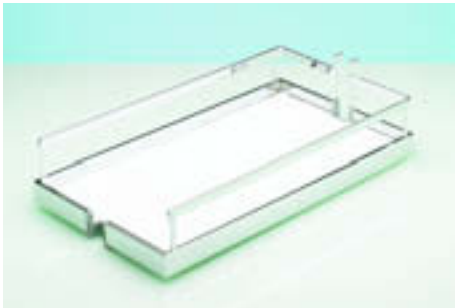

- Optimaal gebruik van de ruimte in het "hoogteafstelbereik" van het draagframe
- Hoogte 125 mm
- Staal geplastificeerd

Oppervlak	Bestelnr.	VE
Zilver	0 074 848	1
Schitterend wit	9 080 073	1

Arena STYLE antislip-inhangbodems