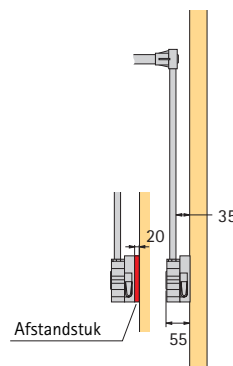

Duo Lift 10

- Aan beide zijden verbonden
- Draagkracht 10 kg
- Telescopische verstelling in de breedte voor binnenbreedte kast 750 - 1170 mm
- Uittrekbare extra stang
- Montage in het Systeme 32
- Afstandstuk ter overbrugging van de deurterugsprong
- Kledingstang staal verchromd
- Behuizing, zwenkarm en afstandstuk, kunststof/staal aluminium finish

Artikel	Bestelnr.	VE
Duo Lift 10	9 079 878	1
Afstandstuk, 20 mm	9 079 880	1