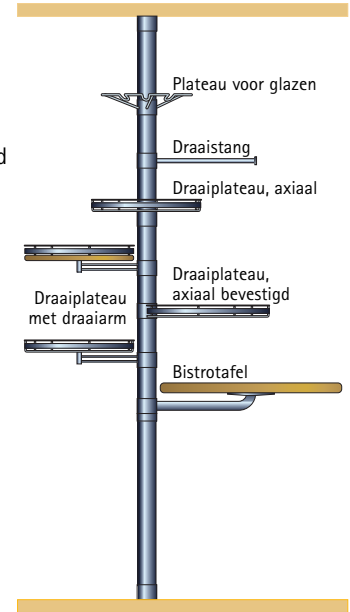

- Creatief ruimtedesign voor keuken en woonruimte
- Multifunctionele zuil met praktisch houdersysteem
- Functionele elementen kunnen individueel worden geselecteerd
- Gereedschapsloze montage