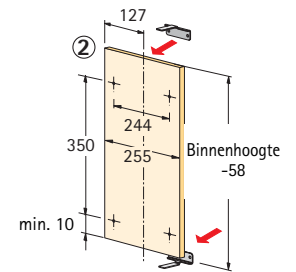

Met 2 niveaus