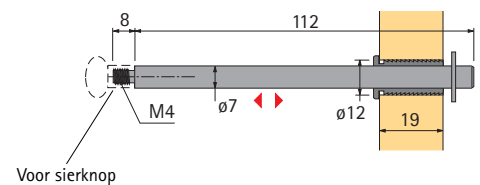

Bestelnr.	VE
0 025 125	1/10