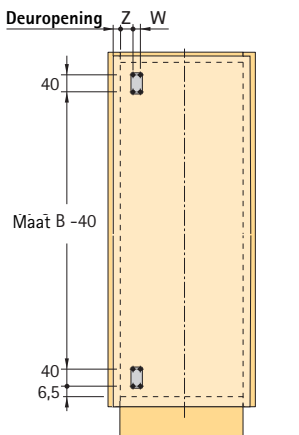

Kasthoeken	Maat Z mm	Maat W mm
45°	16,5	15,0
55°	12,0	15,0
90°	12,0	15,0