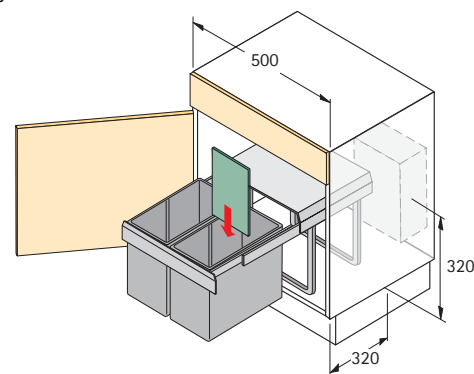

Reserve-emmer zie pagina 9.1.89

Artikel	Bestelnr.	VE
Bin.it Space	9 079 926	1 set
Scheidingswand	9 080 021	1