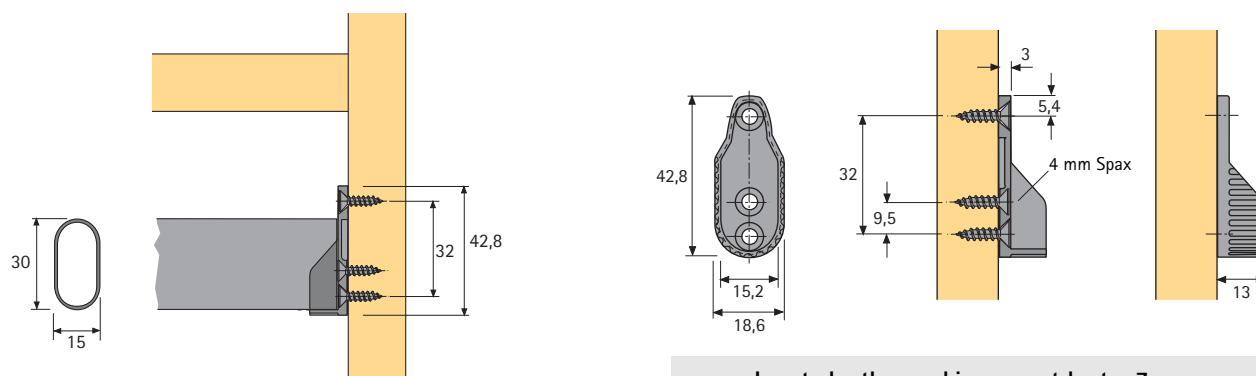

Bestelnr.	VE
9 079 719	1/50

- Om aan te schroeven met 3 schroefgaten
- Rijboring 32 mm
- Staal gelakt messingkleurig

Bestelnr.	VE
9 079 587	1/50

Lengte kastbaar = binnenmaat kast - 7 mm

Quadro kleerhangerhouder