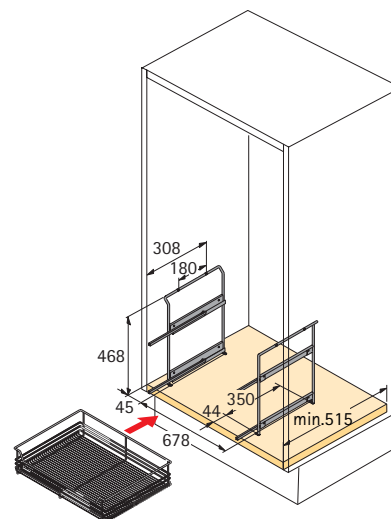

Bestelnr.	VE
0 073 588	1