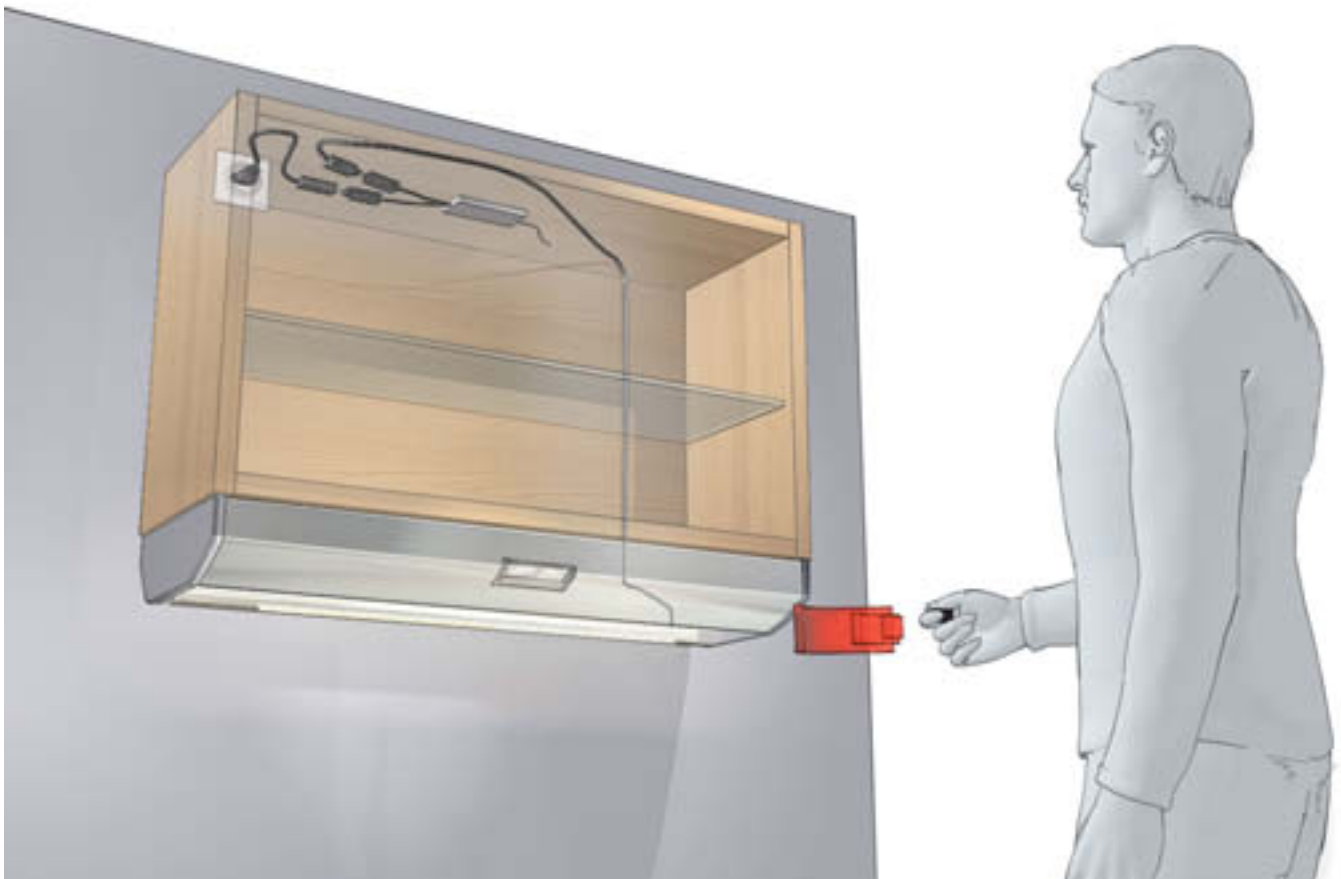

Montagevoorbeeld