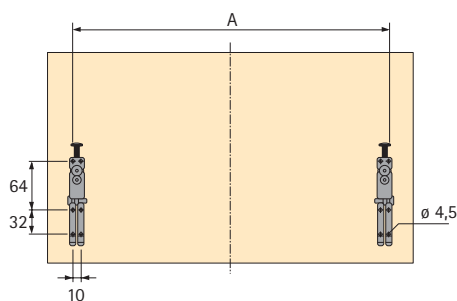

Montage

Voor kastbreedte mm	Boorafstand A mm
400	333
450	383
500	433
600	533