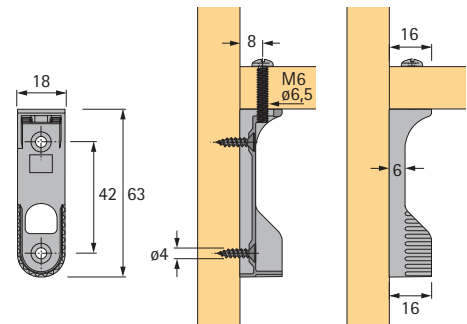

Bestelnr.	VE
0 070 666	1/50

Kastbaarhouders SL 786 DD

- Om onder de legplank te schroeven
- M.b.v. speciale schroef M6 x 25
- Extra 2 schroefgaten voor zijdelingse bevestiging
- Gegoten zink vernikkeld

Bestelnr.	VE
0070668	1/50