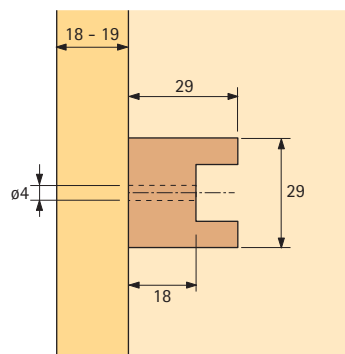

Beuken loopprofielen voor
kastzijwanddikte 18-19 mm