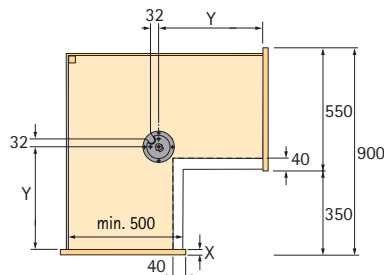

Montage

Kastmaat 800 x 800

X mm	Y mm
19	371,5
18	372,5
16	374,5

Kastmaat 900 x 900

X mm	Y mm
19	421,5
18	422,5
16	424,5

W = Hoek

Hett
CAD

Uitrusting voor onderkasten Hoekkast-draaibeslag Revo 45°