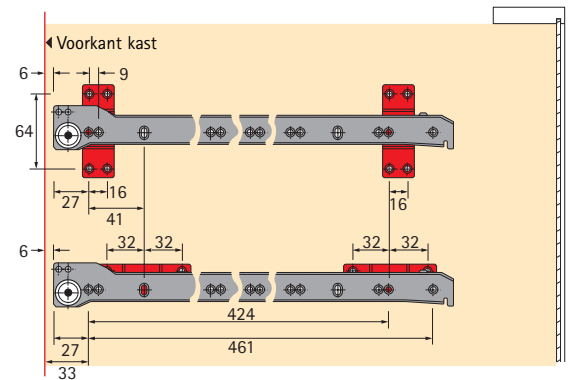

Deurafwijzer

- Om op te klippen
- Naar keuze links of rechts te gebruiken.
- Kunststof