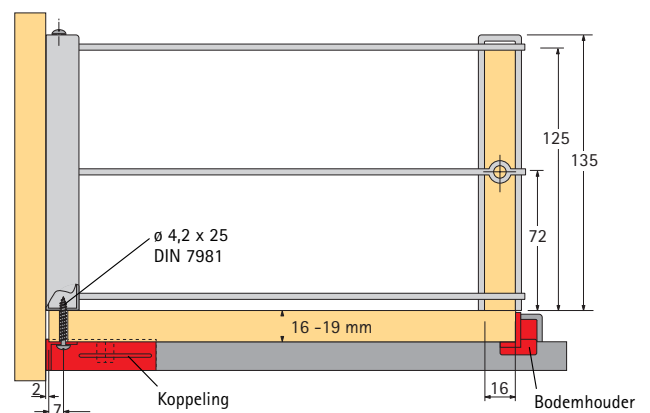

Uitrusting voor onderkasten Combi-systeem binnenlade

- Zijwanden kunnen worden uitgebreid tot frontladen, onafhankelijk van de breedte
- Variabel te gebruiken met gedeeltelijk en volledig uittrekbare Quadro-geleiders
- Makkelijk te monteren m.b.v. opschuifmontage
- Eenvoudige demontage m.b.v. koppeling
- Zijwanden, staal verchroomd
- Koppeling en bodemhouder, kunststof wit
- Completering m.b.v. het combisysteem frontlade, zie pagina 9.1.30

Artikel	Voor bodemlengte mm	Bestelnr.	VE
Zijdelen voor binnenlades	408	0 049 157	1 set
	468	0 049 158	1 set
	488	0 049 159	1 set
	508	0 049 160	1 set
	568	0 049 161	1 set
Koppeling en bodemhouders		0 048 911	1/5 sets

Voor bodemlengte mm	Quadro geleiders				VE
	V6 volledig uittrekbare geleider met Silent System	V6 volledig uittrekbare geleider	30 gedeeltelijk uittrekbare geleider met Silent System	30 gedeeltelijk uittrekbare geleider	
408	0 045 290	0 072 167	0 047 832	0 033 686	1 set
468	0 045 292	0 072 168	0 047 833	0 047 481	1 set
488	0 045 293	0 072 176	0 047 429	0 033 687	1 set
508	0 045 294	0 072 169	0 047 834	0 047 482	1 set
568	0 045 296	0 072 170	-	0 048 904	1 set

Quadro uittrekbare geleiders zie groep 5.4

Montage