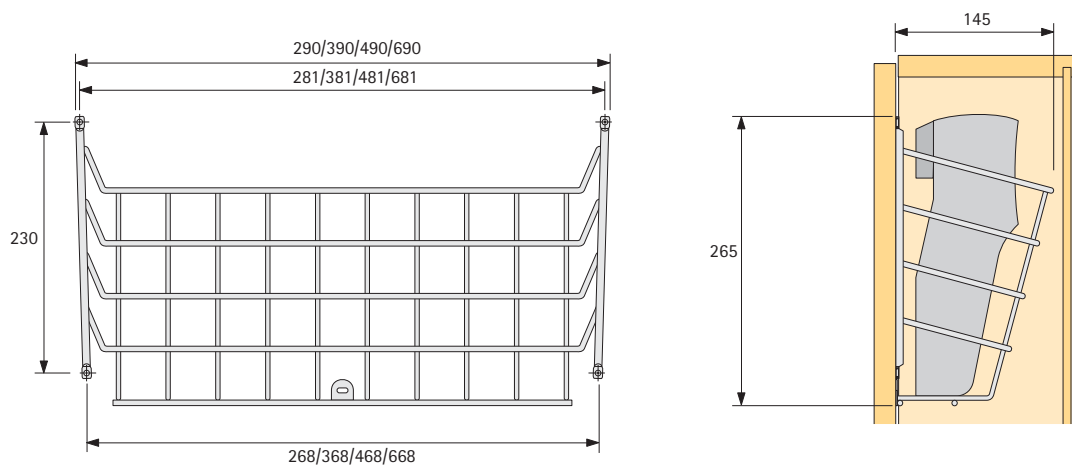

Uittrekbare en draaibare spiegel

- Links en rechts te gebruiken
- Met magneetprofiel om onopzettelijk openklappen te verhinderen
- Frame en greepprofiel, aluminium
- Opbouwhoogte 38 mm
  Uittrekbare diepte 450 mm

Set bestaat uit:

- Spiegel
- Uittrekbare geleider

Maten spiegel hoogte x breedte mm	Bestelnr.	VE
580 x 305	9 079 940	1 set
1155 x 305	9 079 937	1 set