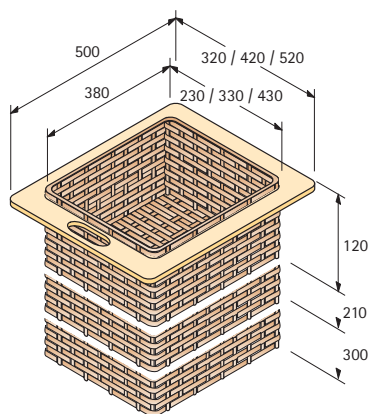

Uitrusting voor onderkasten Wilgen manden met houten frame Montage