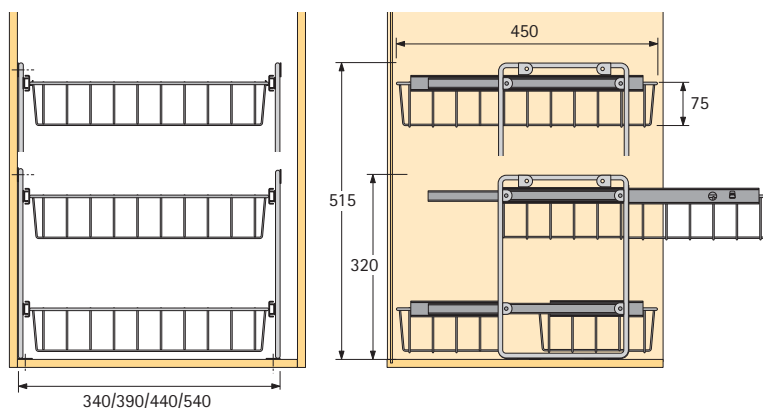

Uitrusting voor onderkasten

Uittrekbare frames met opbergmanden

- Met 2 of 3 niveaus
- Functionele complete geleider voor eenvoudige en snelle schroefbevestiging aan de kastbodem en aan de rechter- of linkerzijwand
- Met eventuele deurterugsprongen werd rekening gehouden
- Opbergmanden worden na de montage van het zijframe direct in de van tevoren gemonteerde kogelgeleiders geklipst
- Boven elkaar vast te schroeven/stapelbaar
- Manden en zijframes, staal geplastificeerd zilver
- Uittrekbare kogelgeleiders, staal verzinkt

Set bestaat uit:
Uittrekbaar frame compleet
Opbergmanden

Voor kastbreedte mm	Voor minimum binnenmaten kast breedte x diepte x hoogte mm	Aantal aflegmanden	Bestelnr.	VE
400	340 x 450 x 515	3	0 042 565	1 set
450	390 x 450 x 515	3	0 042 567	1 set
500	440 x 450 x 320	2	0 042 568	1 set
500	440 x 450 x 515	3	0 042 569	1 set
600	540 x 450 x 320	2	0 042 571	1 set
600	540 x 450 x 515	3	0 042 572	1 set

Montage