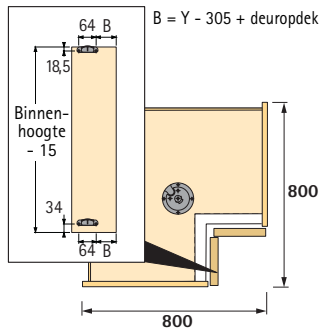

X mm	Y mm
19	371,5
18	372,5
16	374,5