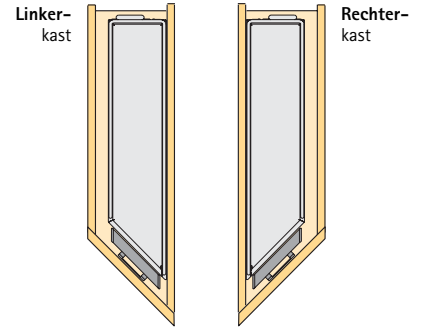

- Voor kastbreedte 150 mm
- Volledig uittrekbare geleider met demping Silent System
- 3-dimensionaal afstelbare frontplaatverbinding
- Belastbaarheid 12 kg
- Minimum binnenmaat kast:
  - Breedte 112 mm
  - Diepte 495 mm
  - Hoogte 540 mm
- Staal