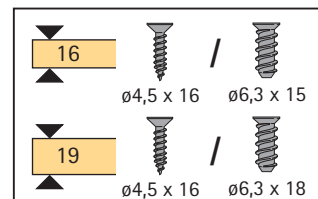

Met 3 niveaus