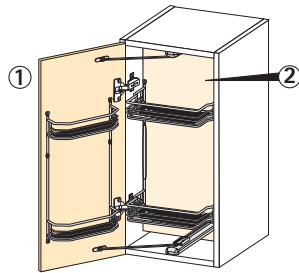

Met 2 niveaus