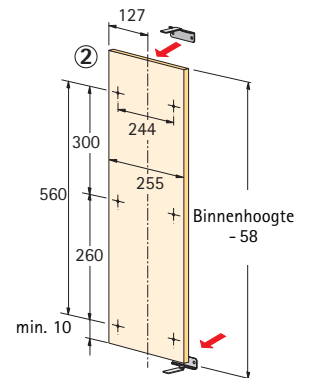

Met 3 niveaus