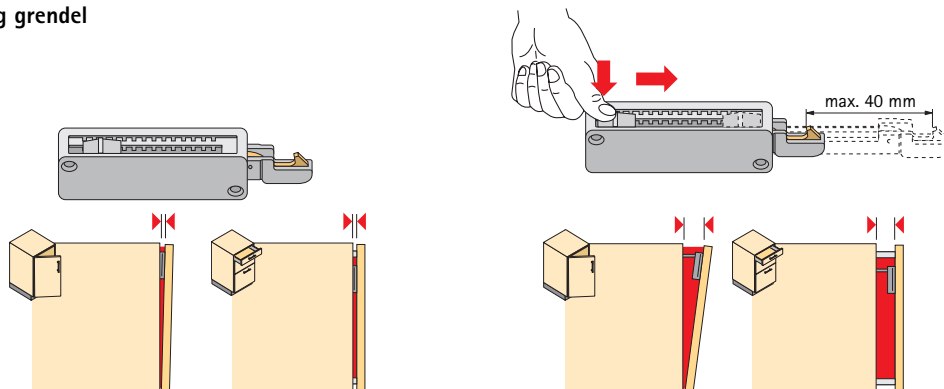

Afstelling uittrekgweg grendel