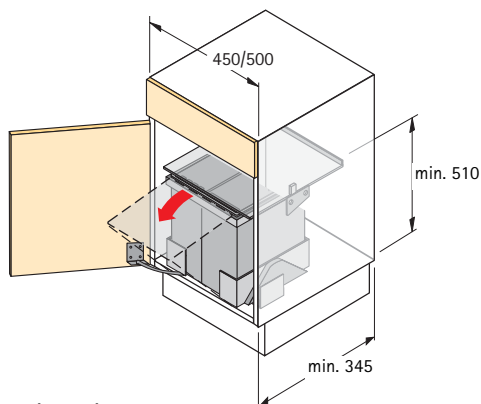

Reserve-emmer zie pagina 9.1.89