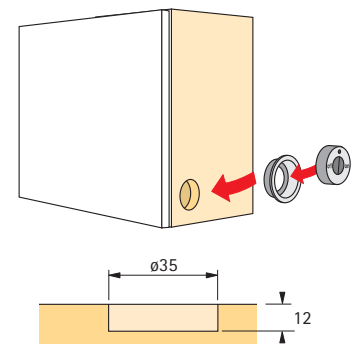

Inbooring

- Voor montage van de radiogestuurde handzender
- Diameter 35 mm
- Inbouwdiepte 12 mm
- Kunststof zilver