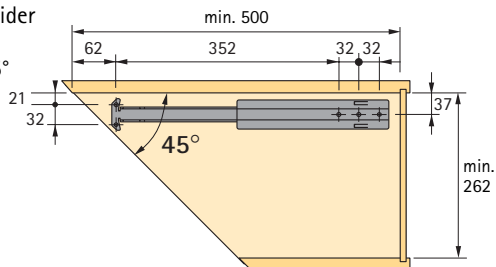

Uitrusting voor hoge kasten

Dispensa Diagonal

Montage volledig uittrekbare geleider

Dispensa Diagonal met volledig uittrekbare geleider – 80 kg

Montage kastgeleider
onderaan
frontplaathoek 45°