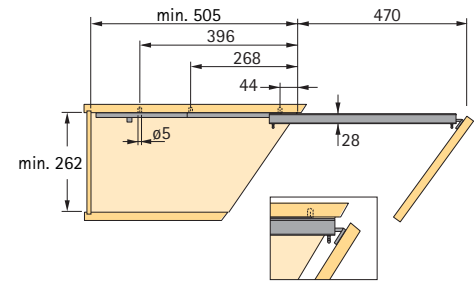

2 Fronthoek 55°