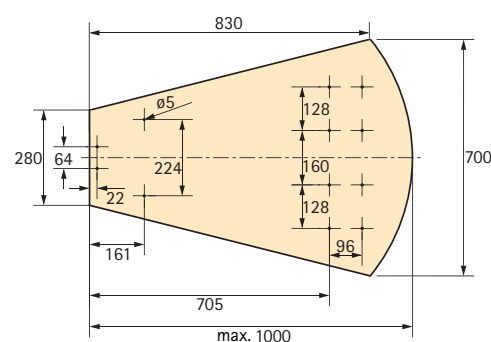

Voorbeeld 1

1. Draaiarm
   Bestelnr. 0 070 518/0 074 640
   + tafelblad
   + tafelpoot
   Bestelnr. 0 070 519/0 074 728