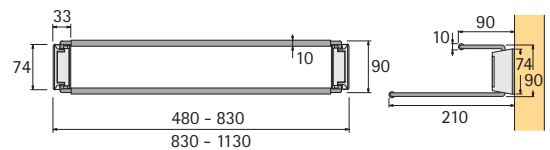

Set bestaat uit:

1 schoenrek
1 set rolgeleiders

Breedte x diepte x hoogte mm	Bestelnr.	VE
330 x 500 x 120	0 042 478	1 set
730 x 500 x 120	0 043 741	1 set

Schoenrek

- Voor de directe bevestiging aan de wand of in de kast
- Staal verchroomd
- Adapter, kunststof aluminium-finish
- Passende opnamerails, zie onderaan