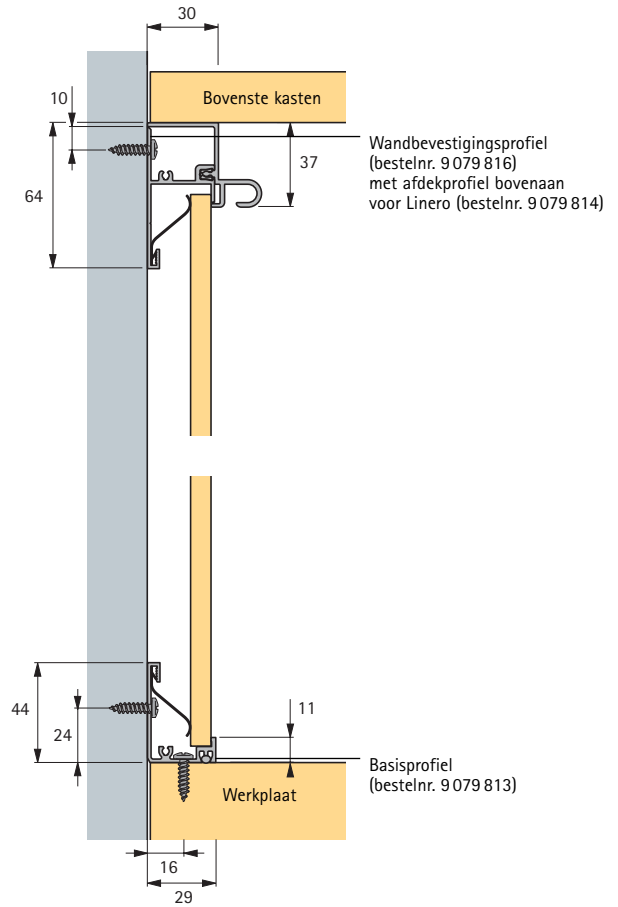

Bevestiging aan de bovenkast: