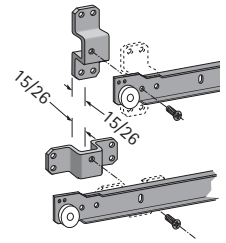

Breedte mm	Bestelnr.		VE
	schitterend wit	zilver	
15	0 073 536	0 073 741	1/10
26	0 073 537	0 073 742	1/10