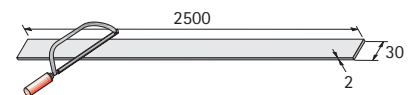

Bestelnr.	VE
9 079 820	1