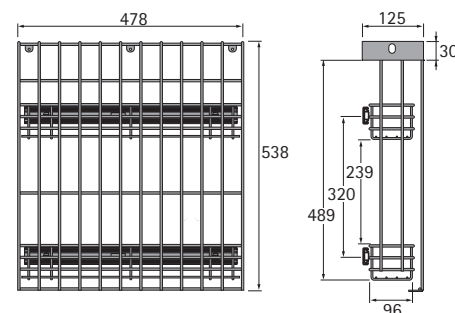

Afsluitbare veiligheidsafdekking

- Voor spoelbaklade bestelnr. 9 079 867
- Links en rechts te gebruiken omdat het slot kan worden omgedraaid
- Breedte 125 mm
  Diepte 478 mm
  Hoogte 538 mm
- Staal verchroomd