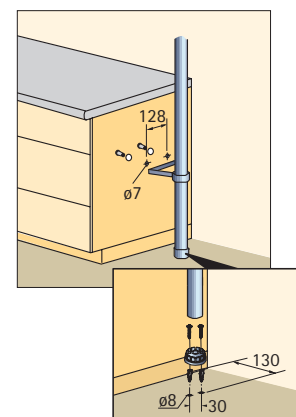

Oppervlak	Bestelnr.	VE
Mat verchromd	0 070 499	1
Hoogglans verchromd	0 074 626	1