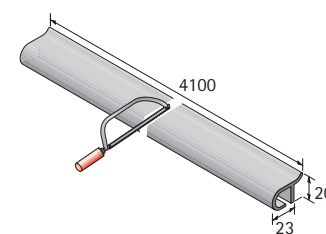

Basisprofiel

- Lengte 4100 mm
- Individueel inkortbaar
- Aluminium geëloxeerd

Bestelnr.	VE
9 079 813	1

Middenprofiel

- Lengte 4100 mm
- Individueel inkortbaar
- Aluminium geëloxeerd

Bestelnr.	VE
9 079 817	1

Opnameprofiel voor Linero 2000

- Lengte 4100 mm
- Individueel inkortbaar
- Om in te hangen in het middenprofiel
  bestelnr. 9 079 817, zie bovenaan
- Nissysteem Linero 2000
  zie pagina 9.1.138 - 9.1.140
- Aluminium geëloxeerd

Bestelnr.	VE
9 079 818	1

Afsluitprofiel voor bovenkast

- Ter directe bevestiging aan de bovenplaat
- Het gebruik van een bijkomend afdekprofiel is niet noodzakelijk
- Lengte 4100 mm
- Individueel inkortbaar
- Aluminium geëloxeerd

Bestelnr.	VE
9 079 815	1