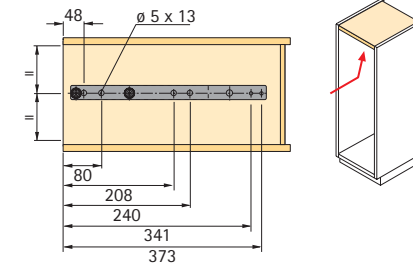

Dispensa met volledig uittrekbare geleider, lage inbouwhoogte - 70 kg

Kastgeleider bovenaan