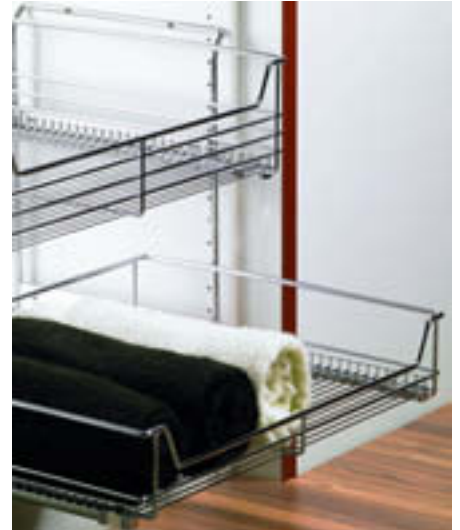

Geleidingsdrager

9.3.19