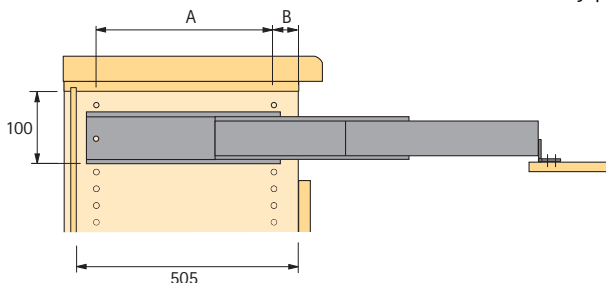

Inbouwbare strijkplank

- Montage in keukenonderkasten in plaats van een schuiflade
- De strijkplank wordt op een telescopische geleiding voor de kast getrokken en zwenkt tegelijkertijd automatisch op werkhooft
- Hittebestendige strijkovertrek
- Werkplaatoverstand 0 - 54 mm
- Opsteekbaar mouwplankje optioneel
- Minimum binnenmaat kast:
  - Breedte 360 - 468 mm
  - Diepte 505 mm
  - Hoogte 100 mm
- Staal wit

Set bestaat uit:
1 strijkplank, strijkovertrek inbegrepen