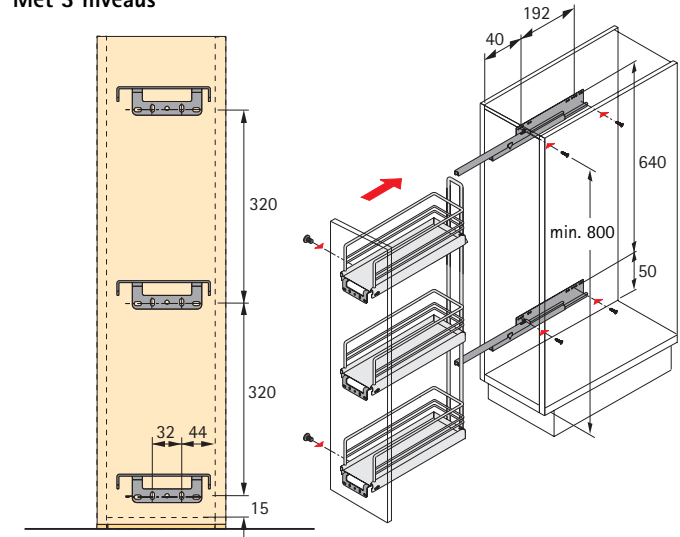

Met 3 niveaus