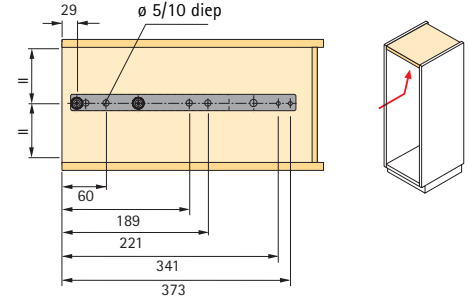

Dispensa met volledig uittrekbare geleider, lage inbouwhoogte - 100 kg

Kastgeleider bovenaan