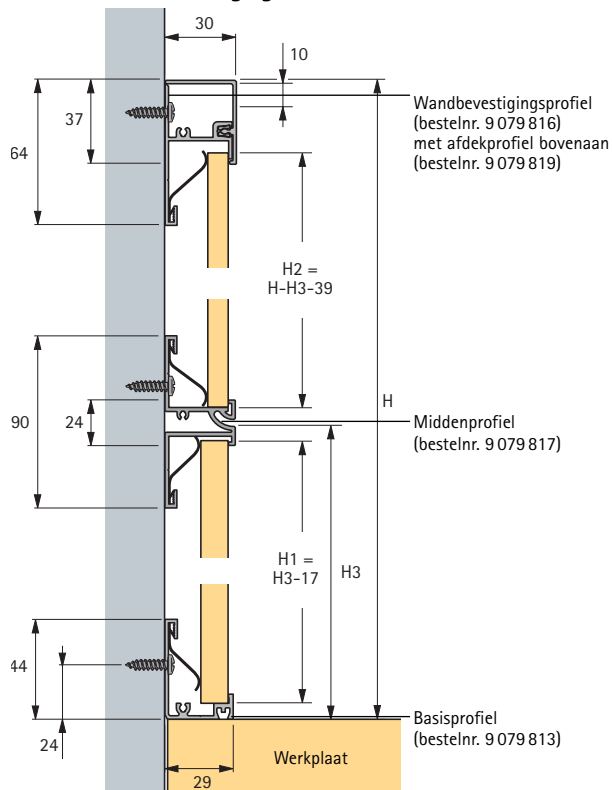

Wandbevestiging: