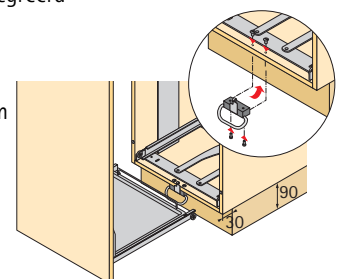

Reserve-emmer zie pagina 9.1.89