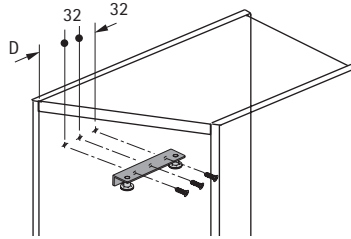

Uitrusting voor hoge kasten Dispensa Diagonal Montage gedeeltelijk uittrekbare geleider

Dispensa Diagonal met gedeeltelijk uittrekbare geleider - 100 kg