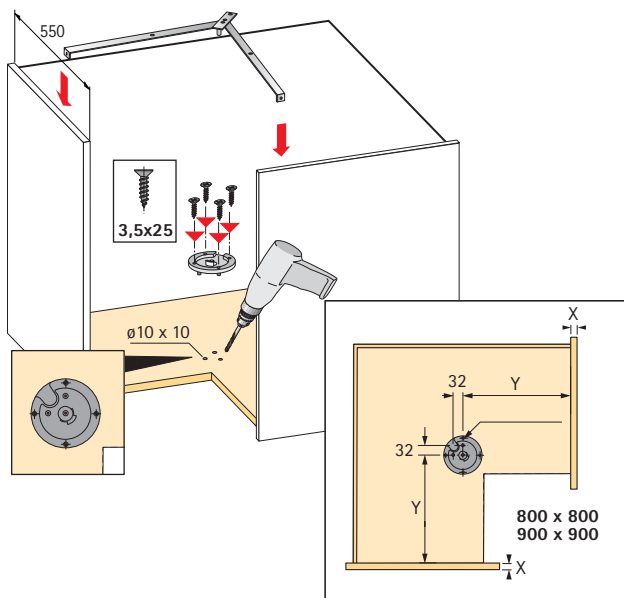

Montage

Kastmaat 800 x 800

X mm	Y mm
19	371,5
18	372,5
16	374,5

Kastmaat 900 x 900

X mm	Y mm
19	421,5
18	422,5
16	424,5

W = Hoek

Hett
CAD

Uitrusting voor onderkasten Hoekkast-draaibeslag Revo 45°