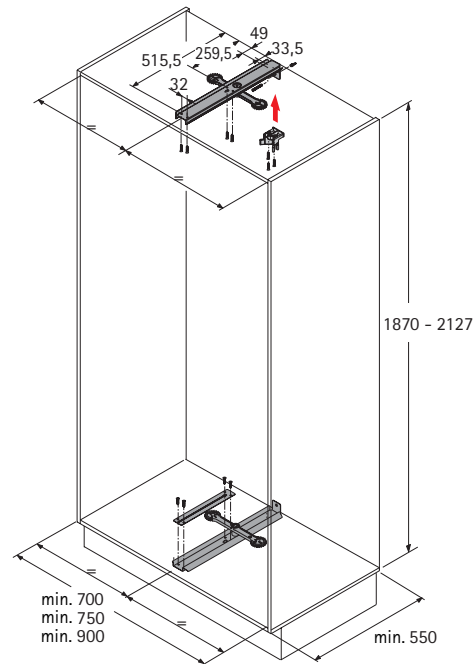

Scheidingsrooster

- Om wanneer nodig de open zijde van de inhangmand te sluiten
- Lengte 515 mm
- Staal verchromd

Bestelnr.	VE
0 070 784	1/2

Broek- en dashouder

- Met opbergvak en antislip-bekleding
- Eenvoudig in het draagframe te hangen
- Voor minimum binnenbreedte kast 750 mm
- Breedte 333 mm
  Diepte 537 mm
  Hoogte 48 mm
- Staal verchromd

Bestelnr.	VE
0 070 785	1

Afstandstuk voor
hoogteverstelling van
het draagframe