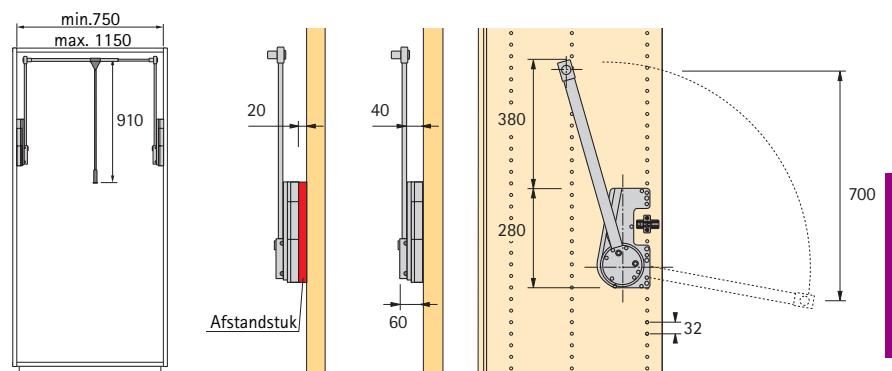

Duo Lift 15

- Aan beide zijden verbonden
- Draagkracht 15 kg
- Telescopische verstelling in de breedte voor binnenbreedte kast 750 - 1150 mm
- Montage in het Systeem 32
- Montage ook in het bereik van voorhanden deurscharnieren mogelijk omwille van speciale uitsparingen in de behuizing
- Afstandstuk ter overbrugging van de deurterugsprong
- Kledingstang staal verchromd
- Behuizing, zwenkarm en afstandstuk, kunststof/staal aluminium finish