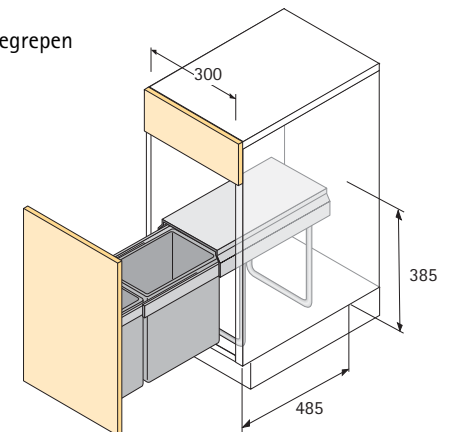

Set bestaat uit:

2 emmers met deksel + 1 montageframe, frontplaatverbinding inbegrepen

Emmer	Deksel	Bestelnr.	VE
Edelstaal	Kunststof zwart	0 049 477	1 set
Kunststof grijs	Kunststof grijs	0 049 476	1 set