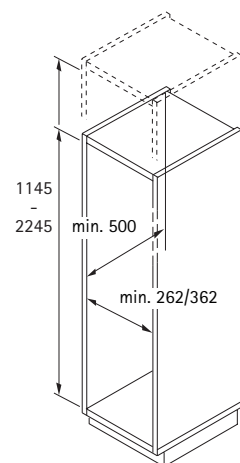

Minimum binnenbreedte kast mm	Binnenhoogte kast mm	Framehoogte mm	Aantal manden	Bestelnr.		VE
				zilver	schitterend wit	
262	1200 - 1600	1145 - 1545	4 - 5	0 070 788	9 080 030	1 set
262	1600 - 2000	1545 - 1945	5 - 6	0 070 789	9 080 039	1 set
262	1900 - 2300	1845 - 2245	6	0 070 790	9 080 044	1 set
362	1200 - 1600	1145 - 1545	4 - 5	0 070 791	9 080 047	1 set
362	1600 - 2000	1545 - 1945	5 - 6	0 070 792	9 080 052	1 set
362	1900 - 2300	1845 - 2245	6	0 070 793	9 080 054	1 set

Arena antislip-inhanglegplanken, inhangmanden en verder toebehoren zie pagina 9.1.98 - 9.1.101