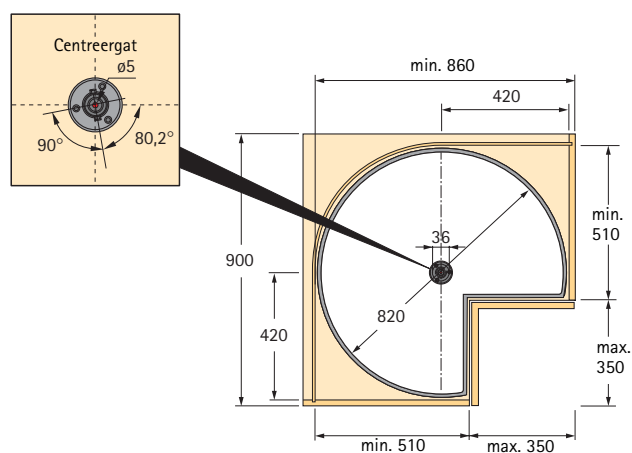

Uitrusting voor onderkasten Hoekkast-draaibeslagen met driekwartcirkelvormige draaibodems

- Inbouwhoogte variabel van 839 tot 889 mm via verstel- en inkortbare middenas
- Bevestiging van de lagers aan de hoekstijlen
- Draaibodems snel en eenvoudig in de hoogte te positioneren via omzetbare oplegging
- Bij Arena STYLE/CLASSIC driekwartcirkelvormige draaibodems: houten bodem met laag van melaminehars wit met speciale antislip-laklaag, reling, staal

Set bestaat uit:
2 driekwartcirkelvormige draaibodems
Compleet beslag
1 as

Driekwartcirkelvormige draaibodems	Bestelnr. ø 700 mm	Maat A mm	Maat B mm	Bestelnr. ø 820 mm	VE
① Arena STYLE, reling verchromd	9 079 941	480	260	9 079 955	1 set
② Arena CLASSIC, reling verchromd reling geplastificeerd zilver	0 070 553 9 082 209	480	260	0 070 554 9 082 214	1 set 1 set
③ Staal verchromd Staal geplastificeerd, zilver	0 049 789 9 082 225	480	260	0 049 207 9 082 223	1 set 1 set
④ Staal geplastificeerd, wit	0 049 211	405	335	0 049 212	1 set