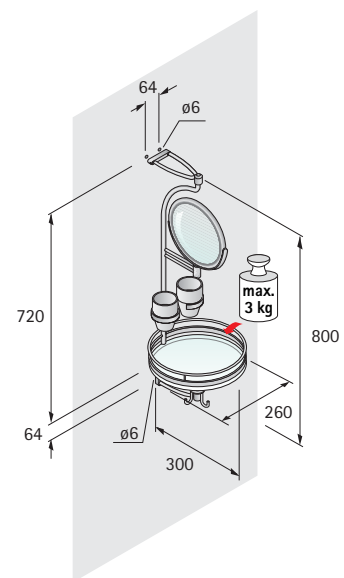

- Set bestaat uit:**
- 1 draaizuil
 - 1 glazen legplank
 - 1 bekerhouder met 2 glazen
 - 1 schminkspiegel, draai- en zwenkbaar
 - 1 hakenring

Bestelnr.	VE
0013877	1 set

- Set bestaat uit:**
- 1 draaizuil
 - 2 glazen legplanken
 - 1 bekerhouder met 2 glazen
 - 1 schminkspiegel, draai- en zwenkbaar
 - 1 hakenring