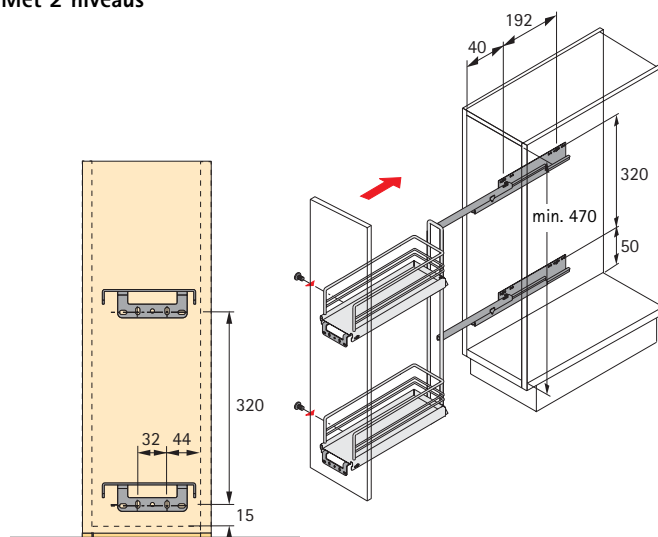

Met 2 niveaus