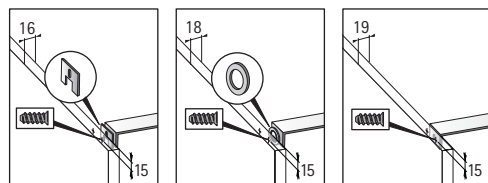

Uitrusting voor onderkasten Voudeur hoekkast-draaibeslag Revo 90°

Montage

Kastmaat 800 x 800

X mm	Y mm
19	371,5
18	372,5
16	374,5

Kastmaat 900 x 900

X mm	Y mm
19	421,5
18	422,5
16	424,5

W = Hoek