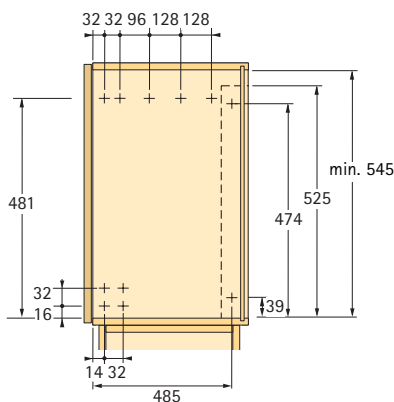

Montage

Min. deurbreedte mm	Min. maat A mm
450	394
500	444
550/600	494