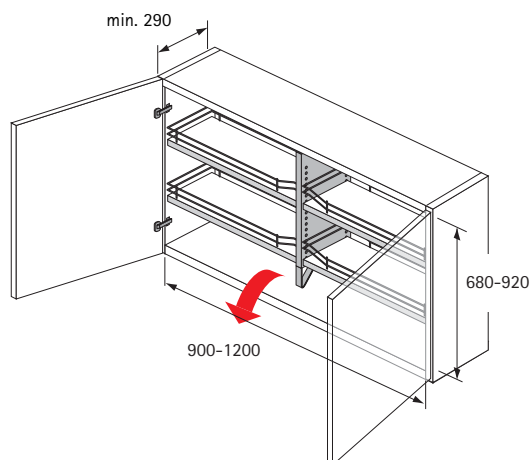

Artikel	Bestelnr.	VE
Beslag om naar beneden te halen 0 - 9 kg	9 079 802	1
Beslag om naar beneden te halen 10 - 20 kg	9 079 888	1
1 Arena CLASSIC legplanken voor 900 mm breedte	9 079 805	1 set
Arena CLASSIC legplanken voor 1200 mm breedte	9 079 806	1 set
2 Legplankdrager	9 079 807	1