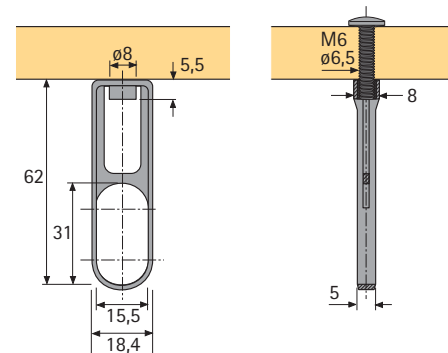

Lengte kastbaar = binnenmaat kast - 13 mm