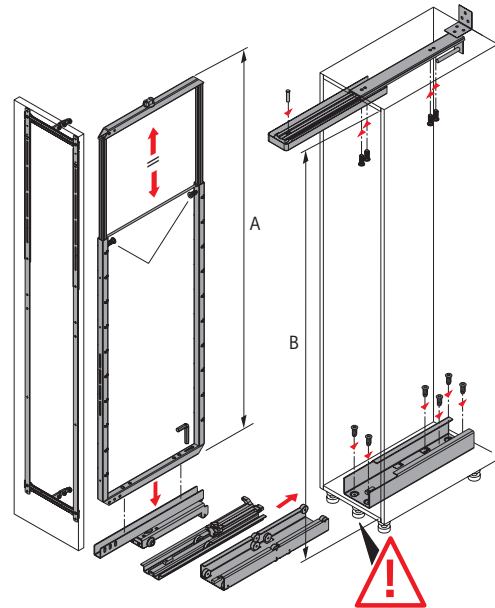

Frontplathouder/-geleiders

16		/	
	ø4,5 x 16		ø6,3 x 15
19		/	
	ø4,5 x 16		ø6,3 x 18

Maat B = binnenhoogte kast

Maat A = (frame-buitenmaat)

= binnenhoogte kast (maat B) - 127