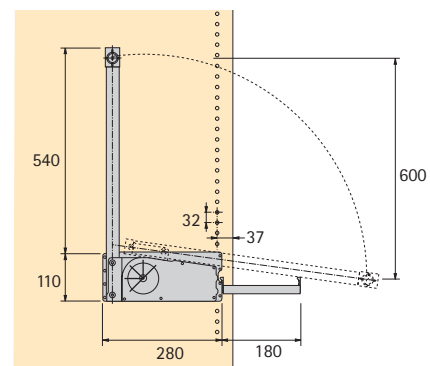

Duo Lift 10

- Aan beide zijden verbonden
- Draagkracht 10 kg
- Telescopische verstelling in de breedte voor binnenbreedte kast 750 - 1170 mm
- Uittrekbare extra stang
- Montage in het Systeme 32
- Afstandstuk ter overbrugging van de deurterugsprong
- Kledingstang staal verchromd
- Behuizing, zwenkarm en afstandstuk, kunststof/staal aluminium finish

Artikel	Bestelnr.	VE
Duo Lift 10	9 079 878	1
Afstandstuk, 20 mm	9 079 880	1