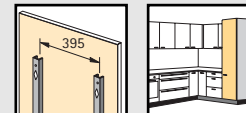

- Om in het bevestigingsprofiel te hangen
- Breedte 300 mm
Diepte 50 mm
Hoogte 50 mm
- Staal verchromd

Bestelnr.	VE
0 049 275	1

Inhangmand, groot

- Geschikt voor de bevestigingslijst, in de hoogte verstelbaar
- Breedte 400 mm
Diepte 200 mm
Hoogte 72 mm
- Staal verchromd