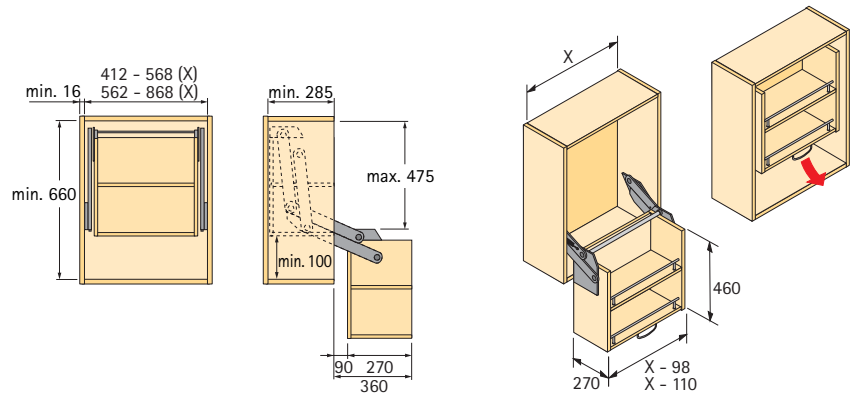

Voor kastbreedte mm	Bestelnr.	VE
450 - 600	0 044 819	1 set
600 - 900	0 044 820	1 set