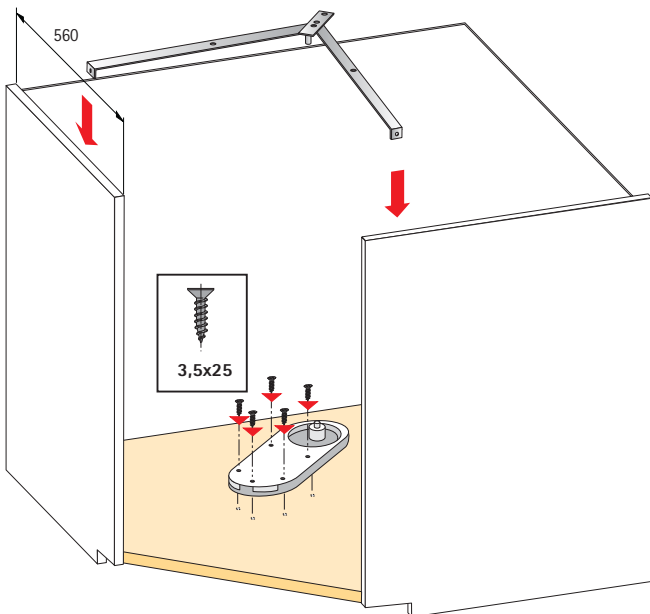

X mm	A mm	B mm	C mm	D mm
16	392	437	278,5	458
18	390	435	276,5	455
19	389	434	275,5	454