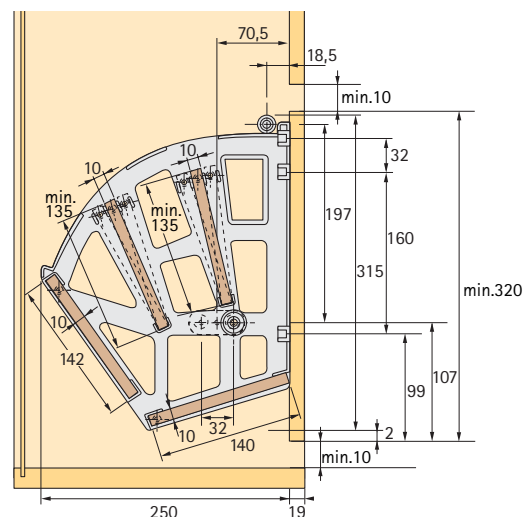

Schoenkastbeslag voor 3 vakken