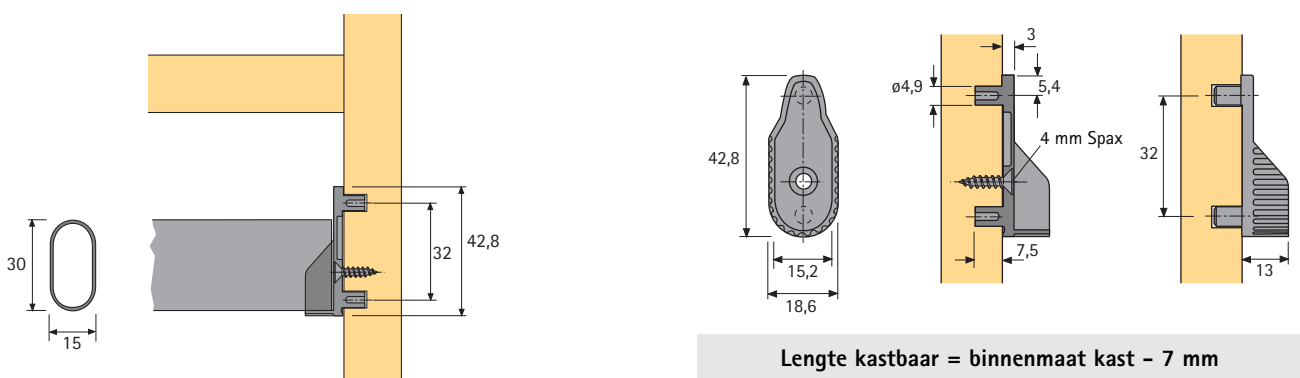

Kastbaarhouders SL 323 DD

- Om in te drukken met 2 pinnen voor boor- $\varnothing$ 5 mm
- Pinafstand 32 mm
- Extra 1 schroefgat
- Gegoten zink vernikkeld

Bestelnr.	VE
0 070 666	1/50