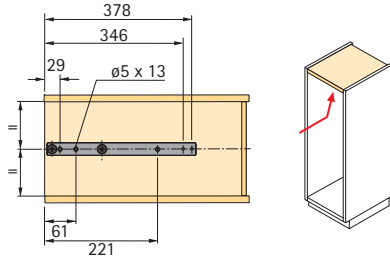

Oppervlak	Bestelnr.	VE
Zilver	0 010 008	1
Schitterend wit	9 079 794	1

Hettich
CAD

Uitrusting voor hoge kasten Dispensa Montage

Montage

Dispensa met gedeeltelijk uittrekbare geleider - 100 kg

Kastgeleider bovenaan