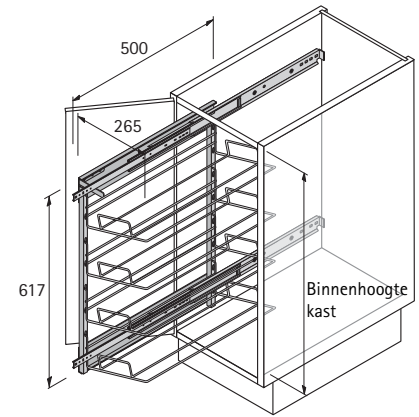

Schoenrek

- Geleid op zijdelings stabiele enkelvoudige geleiders met éézijdige dwanggeleiding
- Traploze verstelling in de breedte voor binnenbreedtes kast van 340 - 380 of 740 - 790 mm
- Belastbaarheid 15 kg
- Schoenaflegrek, staal verchroomd
- Rolgeleiding, staal geplastificeerd zilver

Set bestaat uit:

1 schoenrek
1 set rolgeleiders

Breedte x diepte x hoogte mm	Bestelnr.	VE
330 x 500 x 120	0 042 478	1 set
730 x 500 x 120	0 043 741	1 set