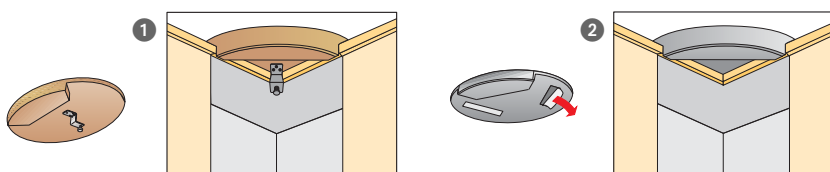

Butcherblock	Bestelnr.	VE
1 Beuk natuur geolied	0 013 969	1
2 Graniet	0 013 970	1