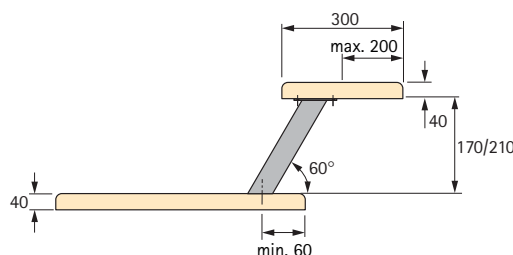

- Om aan te schroeven
- Kwadratisch
- Belasting 25 kg per console
- Max. afstand tussen twee consoles 600 mm
- Staal/aluminium

	Hoogte 170 mm	210 mm
Maat A mm	173	197

Oppervlak	Bestelnr. hoogte mm		VE
	170	210	
Geëloxeerd	9 079 887	9 079 893	1
Edelstaal finish	9 079 889	9 079 896	1