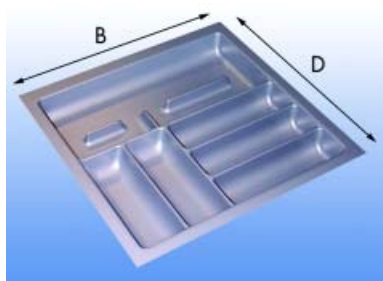

Kunststof inleglade type Ergo S50

- kan op maat gesneden worden

Bestelnr.	Afwerking	Breedte	Diepte	Hoogte	Voor kastbreedte	Verpakking
038752	wit	400-440 mm	450-490 mm	50 mm	500 mm	I
039234	mat zilver	400-440 mm	450-490 mm	50 mm	500 mm	I