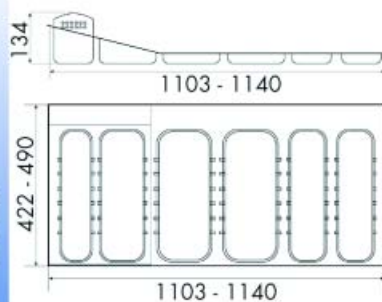

Kunststof inleglade type Universal 800.365
- inclusief 12 verdelers

Bestelnr.	Afwerking	Voor ladebreedte	Verpakking
040133	grijs	1200 mm	I