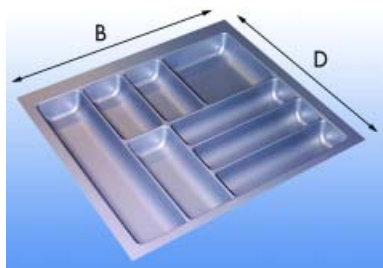

Kunststof inleglade type Ergo S55

- kan op maat gesneden worden

Bestelnr.	Afwerking	Breedte	Diepte	Hoogte	Voor kastbreedte	Verpakking
038753	wit	450-490 mm	450-490 mm	50 mm	550 mm	I
039235	mat zilver	450-490 mm	450-490 mm	50 mm	550 mm	I