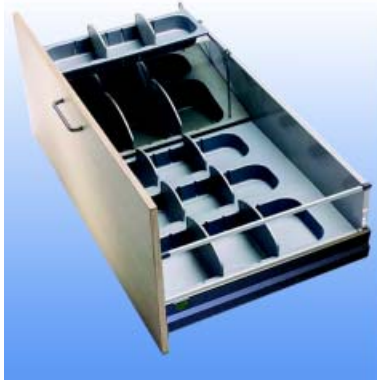

Kunststof inleglade type Universal 800.340

- inclusief 12 verdelers
- inclusief drager met verplaatsbare bovenschaal

Bestelnr.	Afwerking	Voor ladebreedte	Verpakking
040129	grijs	900 mm	I