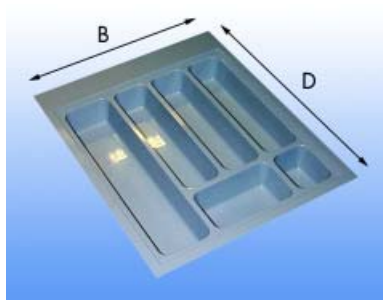

Kunststof inleglade type 2958.05

- kan op maat gesneden worden

Bestelnr.	Afwerking	Breedte	Diepte	Hoogte	Voor kastbreedte	Verpakking
039604	grijs	300-340 mm	400-490 mm	60 mm	400 mm	I
039274	wit	300-340 mm	400-490 mm	60 mm	400 mm	I