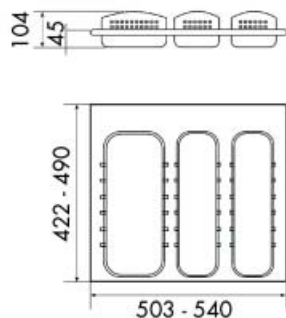

KUNSTSTOF INLEGLADEN

KUNSTSTOF INLEGLADEN TYPE UNIVERSAL

Kunststof inleglade type Universal 800.300
- inclusief 6 verdelers

Bestelnr.	Afwerking	Voor ladebreedte	Verpakking
040124	grijs	600 mm	I