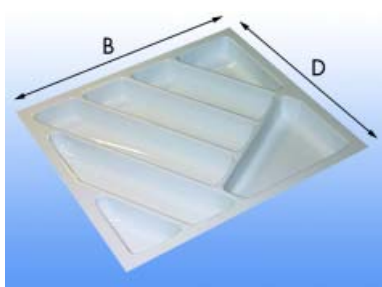

Kunststof inleglade type 50DL

- kan op maat gesneden worden

Bestelnr.	Afwerking	Breedte	Diepte	Hoogte	Voor kastbreedte	Verpakking
038468	wit	390-440 mm	430-490 mm	50 mm	500 mm	1

Kunststof inleglade type 60DL

- kan op maat gesneden worden

Bestelnr.	Afwerking	Breedte	Diepte	Hoogte	Voor kastbreedte	Verpakking
038469	wit	490-505 mm	430-490 mm	50 mm	600 mm	1