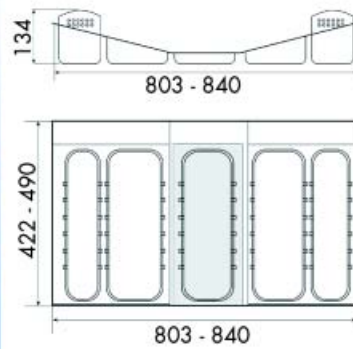

Kunststof inleglade type Universal 800.345

- inclusief 10 verdelers

Bestelnr.	Afwerking	Voor ladebreedte	Verpakking
040130	grijs	900 mm	I