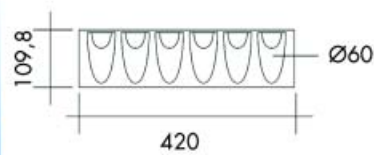

**Inleg voor 6 specerijenpotjes
type Vario en Vario Nova**

- passend voor Vario en Vario Nova vanaf type L50
- houten inleg
- potjes liggend

Bestelnr.	Afwerking		Verpakking
039468	multiplex	-	I