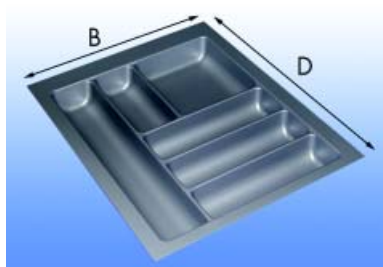

Kunststof inleglade type Ergo S45

- kan op maat gesneden worden

Bestelnr.	Afwerking	Breedte	Diepte	Hoogte	Voor kastbreedte	Verpakking
038751	wit	350-390 mm	450-490 mm	50 mm	450 mm	I
039233	mat zilver	350-390 mm	450-490 mm	50 mm	450 mm	I

Kunststof inleglade type Ergo S50

- kan op maat gesneden worden

Bestelnr.	Afwerking	Breedte	Diepte	Hoogte	Voor kastbreedte	Verpakking
038752	wit	400-440 mm	450-490 mm	50 mm	500 mm	I
039234	mat zilver	400-440 mm	450-490 mm	50 mm	500 mm	I

Kunststof inleglade type Ergo S55

- kan op maat gesneden worden

Bestelnr.	Afwerking	Breedte	Diepte	Hoogte	Voor kastbreedte	Verpakking
038753	wit	450-490 mm	450-490 mm	50 mm	550 mm	I
039235	mat zilver	450-490 mm	450-490 mm	50 mm	550 mm	I

Kunststof inleglade type Ergo S60

- kan op maat gesneden worden

Bestelnr.	Afwerking	Breedte	Diepte	Hoogte	Voor kastbreedte	Verpakking
038754	wit	500-540 mm	450-490 mm	50 mm	600 mm	I
039236	mat zilver	500-540 mm	450-490 mm	50 mm	600 mm	I