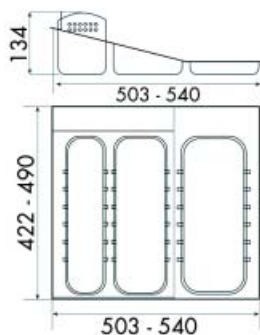

Kunststof inleglade type Universal 800.305
- inclusief 6 verdelers

Bestelnr.	Afwerking	Voor ladebreedte	Verpakking
040125	grijs	600 mm	I