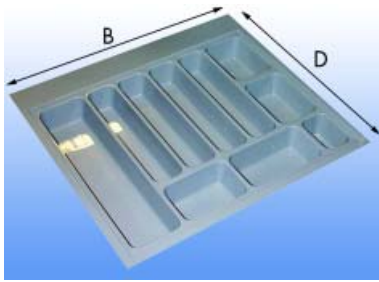

Kunststof inleglade type 2958.01

- kan op maat gesneden worden

Bestelnr.	Afwerking	Breedte	Diepte	Hoogte	Voor kastbreedte	Verpakking
039608	grijs	500-540 mm	400-490 mm	60 mm	600 mm	1
039278	wit	500-540 mm	400-490 mm	60 mm	600 mm	1