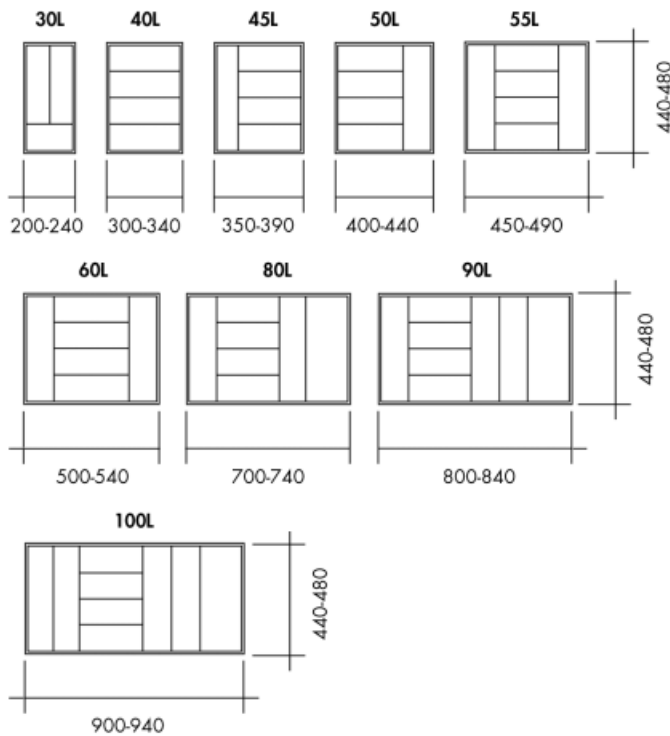

KUNSTSTOF INLEGLADEN TYPE VARIO