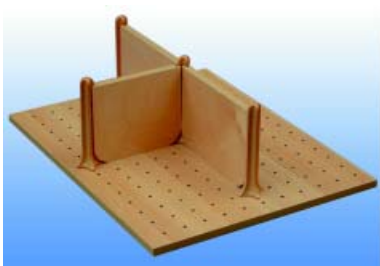

Bestelnr.	Afwerking	Hoogte	Verpakking
039594	transparant	135 mm	I
039595	beuk	135 mm	I

Verdelingen voor geboorde bodems Legnox
- de verdelingen passen tussen de staafjes
- per set van 4 verdelingen