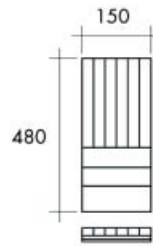

De messenhouder wordt geleverd zonder messen.

Bestelnr.	Afwerking	Breedte	Diepte	Verpakking
039453	beukenhout	15 cm	50 cm	I

Snijplank B.Arredo

- snijplank vervaardigd uit ecologisch behandeld beukenhout
- houtdikte: 25 mm
- benodigde vrije ruimte: 60 mm

Bestelnr.	Afwerking	Voor inleglade	Verpakking
039452	beukenhout	60 cm	I

HOUTEN INLEGLADEN LEGNOX VOOR GRASS NOVA LADEN

HOUTEN INLEGLADEN LEGNOX

Inleglade voor bestek Legnox met breedte 303 mm

Bestelnr.	Afwerking	B x D x H	Voor kastbreedte	Verpakking
039581	beukenhout	303 x 480 x 60 mm	400 mm	I

Inleglade voor bestek Legnox met breedte 353 mm

Bestelnr.	Afwerking	B x D x H	Voor kastbreedte	Verpakking
039582	beukenhout	353 x 480 x 60 mm	450 mm	I

Inleglade voor bestek Legnox met breedte 403 mm

Bestelnr.	Afwerking	B x D x H	Voor kastbreedte	Verpakking
039583	beukenhout	403 x 480 x 60 mm	500 mm	I

HOUTEN ELEMENTEN LEGNOX MET BREEDTE 150 MM

**Messenblok Legnox**

- messenblok voor 5 messen
- messen niet inbegrepen

Bestelnr.	Afwerking	B x D	Verpakking
039584	beukenhout	150 x 480 mm	I

**Kruidenrekje Legnox**