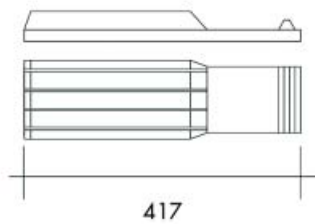

**Messenblok voor inlegladen
type Vario en Vario Nova**

- passend voor Vario en Vario Nova vanaf type L50
- houten messenblok voor 4 messen

Bestelnr.	Afwerking		Verpakking
039465	multiplex	-	I