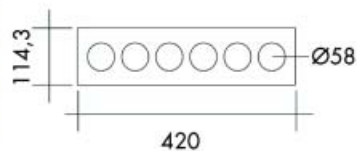

Verdeelstuk voor inlegladen type Vario en Vario Nova

- houten verdeelstuk

Bestelnr.	Afwerking		Verpakking
039469	beuk	-	I