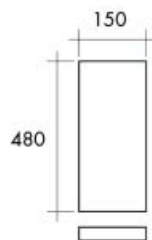

Kruidenrekje Legnox

- kruidenrekje voor 8 kleine en 2 grote potjes
- inclusief glazen potjes

Bestelnr.	Afwerking	B x D	Verpakking
039585	beukenhout	150 x 480 mm	I