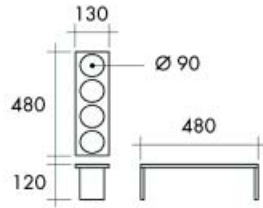

Flessenhouder Legnox
- flessenhouder voor 4 flessen

Bestelnr.	Afwerking	D x B	Verpakking
039599	beuk	480 x 130 mm	I