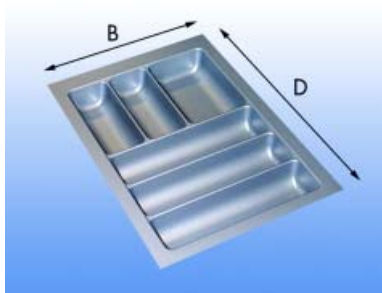

Kunststof inleglade type Ergo S35

- kan op maat gesneden worden

Bestelnr.	Afwerking	Breedte	Diepte	Hoogte	Voor kastbreedte	Verpakking
038749	wit	250-290 mm	450-490 mm	50 mm	350 mm	1
039231	mat zilver	250-290 mm	450-490 mm	50 mm	350 mm	1