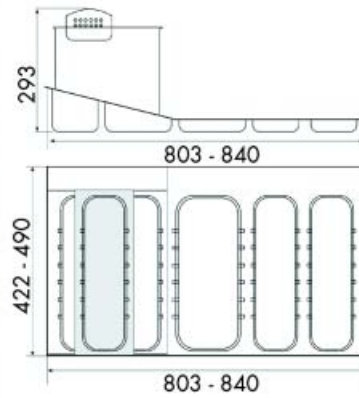

Kunststof inleglade type Universal 800.340

- inclusief 12 verdelers
- inclusief drager met verplaatsbare bovenschaal

Bestelnr.	Afwerking	Voor ladebreedte	Verpakking
040129	grijs	900 mm	I