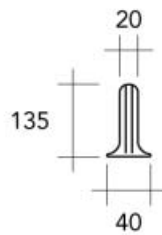

Staafjes voor geboorde bodems Legnox
- per set van 4 staafjes