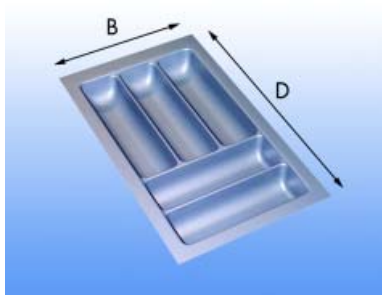

Kunststof inleglade type Ergo S30

- kan op maat gesneden worden

Bestelnr.	Afwerking	Breedte	Diepte	Hoogte	Voor kastbreedte	Verpakking
038748	wit	200-240 mm	450-490 mm	50 mm	300 mm	1
039230	mat zilver	200-240 mm	450-490 mm	50 mm	300 mm	1