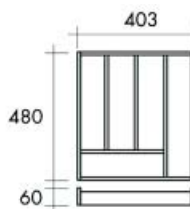

De messenhouder wordt geleverd zonder messen.

Bestelnr.	Afwerking	Breedte	Diepte	Verpakking
039453	beukenhout	15 cm	50 cm	I

Snijplank B.Arredo

- snijplank vervaardigd uit ecologisch behandeld beukenhout
- houtdikte: 25 mm
- benodigde vrije ruimte: 60 mm

Bestelnr.	Afwerking	Voor inleglade	Verpakking
039452	beukenhout	60 cm	I

HOUTEN INLEGLADEN LEGNOX VOOR GRASS NOVA LADEN

HOUTEN INLEGLADEN LEGNOX

Inleglade voor bestek Legnox met breedte 303 mm

Bestelnr.	Afwerking	B x D x H	Voor kastbreedte	Verpakking
039581	beukenhout	303 x 480 x 60 mm	400 mm	I

Inleglade voor bestek Legnox met breedte 353 mm

Bestelnr.	Afwerking	B x D x H	Voor kastbreedte	Verpakking
039582	beukenhout	353 x 480 x 60 mm	450 mm	I

Inleglade voor bestek Legnox met breedte 403 mm

Bestelnr.	Afwerking	B x D x H	Voor kastbreedte	Verpakking
039583	beukenhout	403 x 480 x 60 mm	500 mm	I