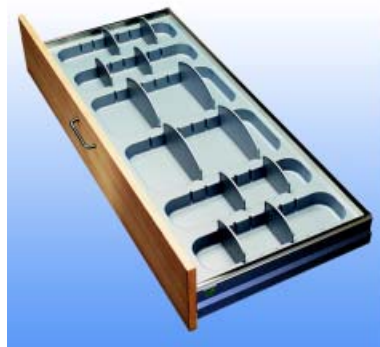

Kunststof inleglade type Universal 800.360
- inclusief 12 verdelers

Bestelnr.	Afwerking	Voor ladebreedte	Verpakking
040132	grijs	1200 mm	I