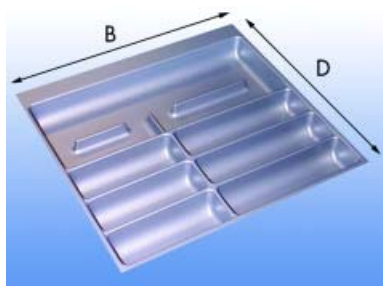

Bestelnr.	Afwerking	Breedte	Diepte	Hoogte	Voor kastbreedte	Verpakking
039081	wit	457 mm	480 mm	50 mm	550 mm	I
038719	mat zilver	457 mm	480 mm	50 mm	550 mm	I

Kunststof inleglade type Ergo top Nova 60
- op maat voor Grass Nova laden

Bestelnr.	Afwerking	Breedte	Diepte	Hoogte	Voor kastbreedte	Verpakking
039082	wit	507 mm	480 mm	50 mm	600 mm	I
038720	mat zilver	507 mm	480 mm	50 mm	600 mm	I