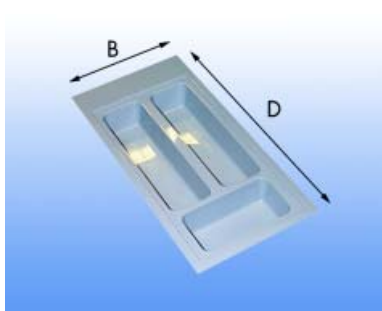

KUNSTSTOF INLEGLADEN TYPE 2958