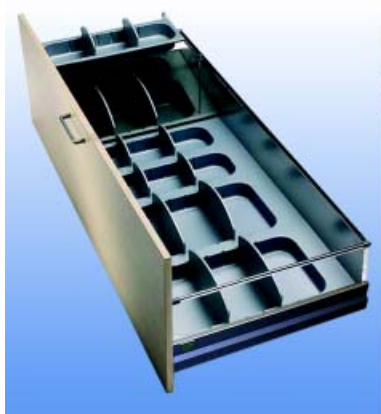

Kunststof inleglade type Universal 800.370
- inclusief 14 verdelers
- inclusief 2 dragers met verplaatsbare bovenschaaal

Bestelnr.	Afwerking	Voor ladebreedte	Verpakking
040134	grijs	1200 mm	I