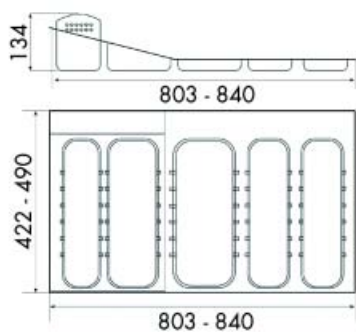

Kunststof inleglade type Universal 800.335
- inclusief 10 verdelers

Bestelnr.	Afwerking	Voor ladebreedte	Verpakking
040128	grijs	900 mm	I