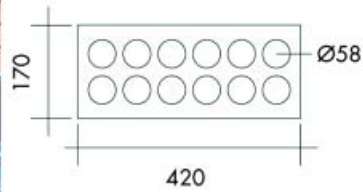

**Inleg voor 12 specerijenpotjes
type Vario en Vario Nova**

- passend voor Vario en Vario Nova vanaf type L50
- houten inleg
- potjes rechtopstaand

Bestelnr.	Afwerking		Verpakking
039466	multiplex	-	I