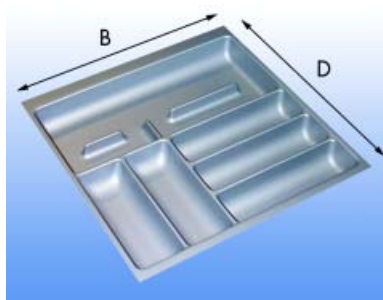

Kunststof inleglade type Ergo top Nova 55
- op maat voor Grass Nova laden