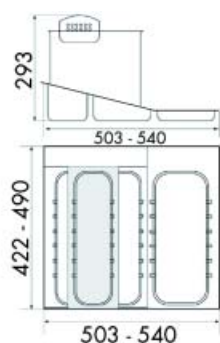

Kunststof inleglade type Universal 800.310
- inclusief 8 verdelers
- inclusief drager met verplaatsbare bovenschaal

Bestelnr.	Afwerking	Voor ladebreedte	Verpakking
040126	grijs	600 mm	I