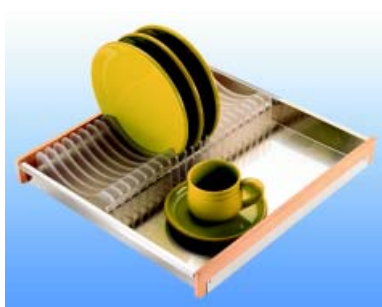

Bestelnr.	Afwerking	Breedte	Diepte	Voor kastbreedte	Verpakking
039837	inox/beuk	504 mm	426 mm	600 mm	1
039827	inox/beuk	504 mm	476 mm	600 mm	1

Inox inleglade voor borden
- op maat voor Grass laden