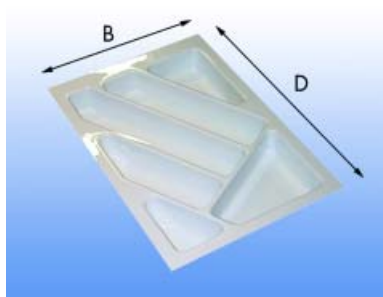

KUNSTSTOF INLEGLADEN TYPE DL

Kunststof inleglade type 40DL
- kan op maat gesneden worden