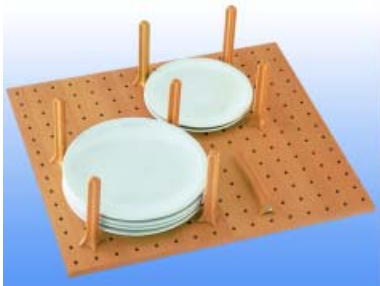

GEBORDE BODEMS LEGNOX MET TOEBEHOREN

Geboorde bodems Legnox
- de bodems zijn voorzien van boorgaten waarin staafjes passen

- I zijde van de bodem is in beuk uitgevoerd, de andere in grijs
- op maat van Grass Nova laden