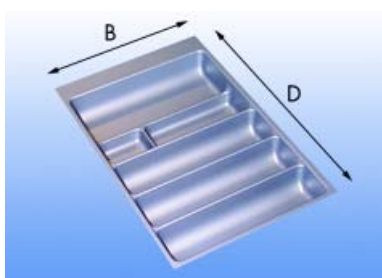

Bestelnr.	Afwerking	Breedte	Diepte	Hoogte	Voor kastbreedte	Verpakking
039077	wit	257 mm	480 mm	50 mm	350 mm	1
038715	mat zilver	257 mm	480 mm	50 mm	350 mm	1

Kunststof inleglade type Ergo top Nova 40
- op maat voor Grass Nova laden