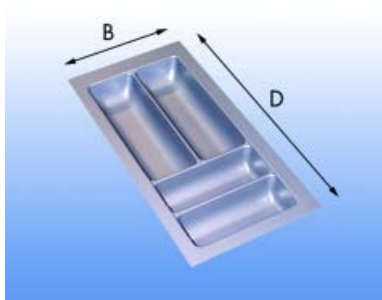

KUNSTSTOF INLEGLADEN TYPE ERGO S