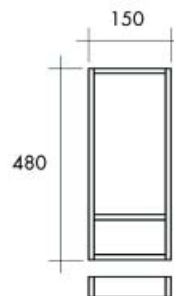

Snijplank Legnox

Bestelnr.	Afwerking	B x D	Verpakking
039586	beukenhout	150 x 480 mm	I