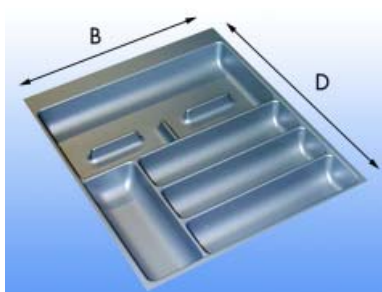

Bestelnr.	Afwerking	Breedte	Diepte	Hoogte	Voor kastbreedte	Verpakking
039079	wit	357 mm	480 mm	50 mm	450 mm	1
038717	mat zilver	357 mm	480 mm	50 mm	450 mm	1

Kunststof inleglade type Ergo top Nova 50
- op maat voor Grass Nova laden