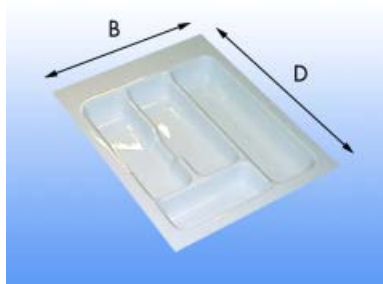

KUNSTSTOF INLEGLADEN TYPE K