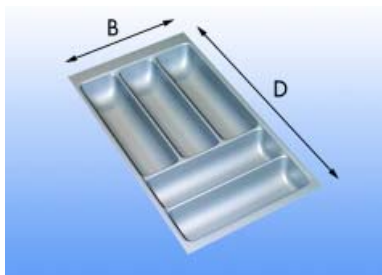

KUNSTSTOF INLEGLADEN TYPE ERGO TOP NOVA

Kunststof inleglade type Ergo top Nova 35
- op maat voor Grass Nova laden