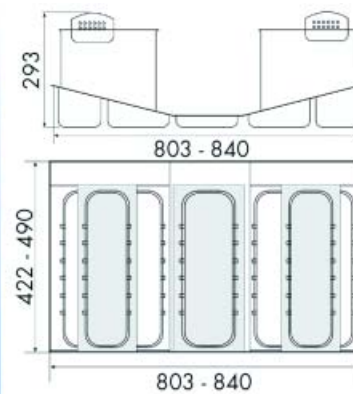

Kunststof inleglade type Universal 800.350

- inclusief 14 verdelers
- inclusief 2 dragers met verplaatsbare bovenschaal

Bestelnr.	Afwerking	Voor ladebreedte	Verpakking
040131	grijs	900 mm	I