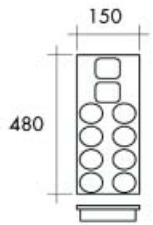

De messenhouder wordt geleverd zonder messen.

Bestelnr.	Afwerking	Breedte	Diepte	Verpakking
039453	beukenhout	15 cm	50 cm	I

Snijplank B.Arredo

- snijplank vervaardigd uit ecologisch behandeld beukenhout
- houtdikte: 25 mm
- benodigde vrije ruimte: 60 mm

Bestelnr.	Afwerking	Voor inleglade	Verpakking
039452	beukenhout	60 cm	I

HOUTEN INLEGLADEN LEGNOX VOOR GRASS NOVA LADEN

HOUTEN INLEGLADEN LEGNOX

Inleglade voor bestek Legnox met breedte 303 mm

Bestelnr.	Afwerking	B x D x H	Voor kastbreedte	Verpakking
039581	beukenhout	303 x 480 x 60 mm	400 mm	I

Inleglade voor bestek Legnox met breedte 353 mm

Bestelnr.	Afwerking	B x D x H	Voor kastbreedte	Verpakking
039582	beukenhout	353 x 480 x 60 mm	450 mm	I

Inleglade voor bestek Legnox met breedte 403 mm

Bestelnr.	Afwerking	B x D x H	Voor kastbreedte	Verpakking
039583	beukenhout	403 x 480 x 60 mm	500 mm	I

HOUTEN ELEMENTEN LEGNOX MET BREEDTE 150 MM

**Messenblok Legnox**

- messenblok voor 5 messen
- messen niet inbegrepen

Bestelnr.	Afwerking	B x D	Verpakking
039584	beukenhout	150 x 480 mm	I

**Kruidenrekje Legnox**