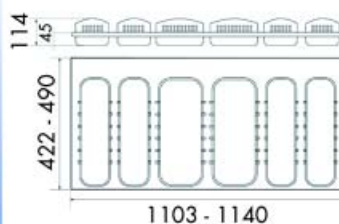

Kunststof inleglade type Universal 800.360
- inclusief 12 verdelers

Bestelnr.	Afwerking	Voor ladebreedte	Verpakking
040132	grijs	1200 mm	I