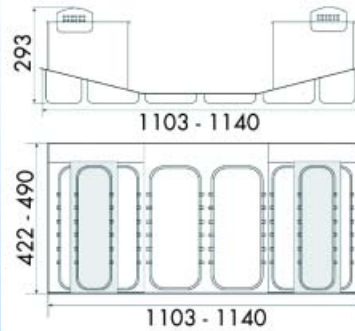

Kunststof inleglade type Universal 800.380
- inclusief 16 verdelers
- inclusief 2 dragers met verplaatsbare bovenschaal

Bestelnr.	Afwerking	Voor ladebreedte	Verpakking
040136	grijs	1200 mm	I