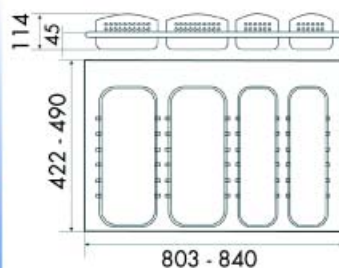

Kunststof inleglade type Universal 800.330
- inclusief 8 verdelers

Bestelnr.	Afwerking	Voor ladebreedte	Verpakking
040127	grijs	900 mm	I