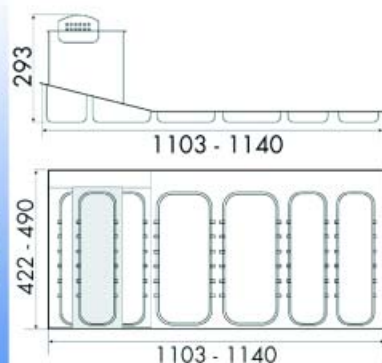

Kunststof inleglade type Universal 800.370
- inclusief 14 verdelers
- inclusief 2 dragers met verplaatsbare bovenschaaal

Bestelnr.	Afwerking	Voor ladebreedte	Verpakking
040134	grijs	1200 mm	I