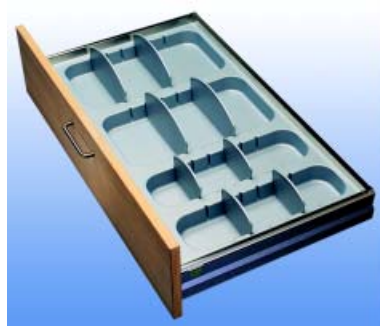

Kunststof inleglade type Universal 800.330
- inclusief 8 verdelers

Bestelnr.	Afwerking	Voor ladebreedte	Verpakking
040127	grijs	900 mm	I