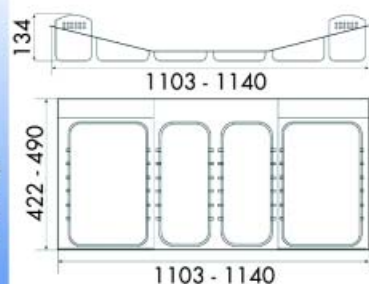

Kunststof inleglade type Universal 800.375
- inclusief 12 verdelers
- inclusief 2 dragers met verplaatsbare bovenschaaal

Bestelnr.	Afwerking	Voor ladebreedte	Verpakking
040135	grijs	1200 mm	I