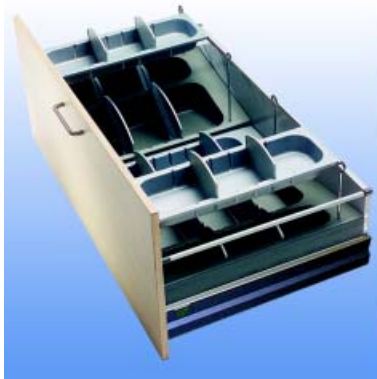

Kunststof inleglade type Universal 800.350

- inclusief 14 verdelers
- inclusief 2 dragers met verplaatsbare bovenschaal

Bestelnr.	Afwerking	Voor ladebreedte	Verpakking
040131	grijs	900 mm	I