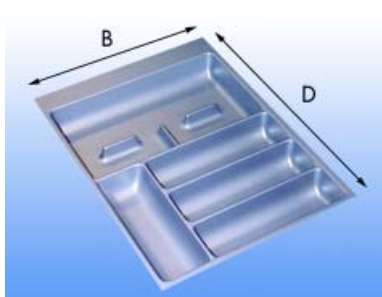

Bestelnr.	Afwerking	Breedte	Diepte	Hoogte	Voor kastbreedte	Verpakking
039078	wit	307 mm	480 mm	50 mm	400 mm	1
038716	mat zilver	307 mm	480 mm	50 mm	400 mm	1

Kunststof inleglade type Ergo top Nova 45
- op maat voor Grass Nova laden