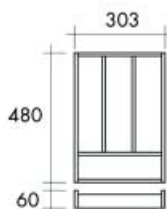

Inleglade voor bestek Legnox met breedte 303 mm

Bestelnr.	Afwerking	B x D x H	Voor kastbreedte	Verpakking
039581	beukenhout	303 x 480 x 60 mm	400 mm	I