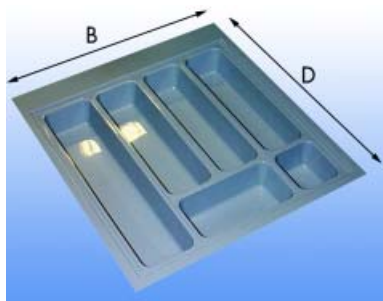

Kunststof inleglade type 2958.04

- kan op maat gesneden worden

Bestelnr.	Afwerking	Breedte	Diepte	Hoogte	Voor kastbreedte	Verpakking
039605	grijs	350-390 mm	400-490 mm	60 mm	450 mm	I
039275	wit	350-390 mm	400-490 mm	60 mm	450 mm	I