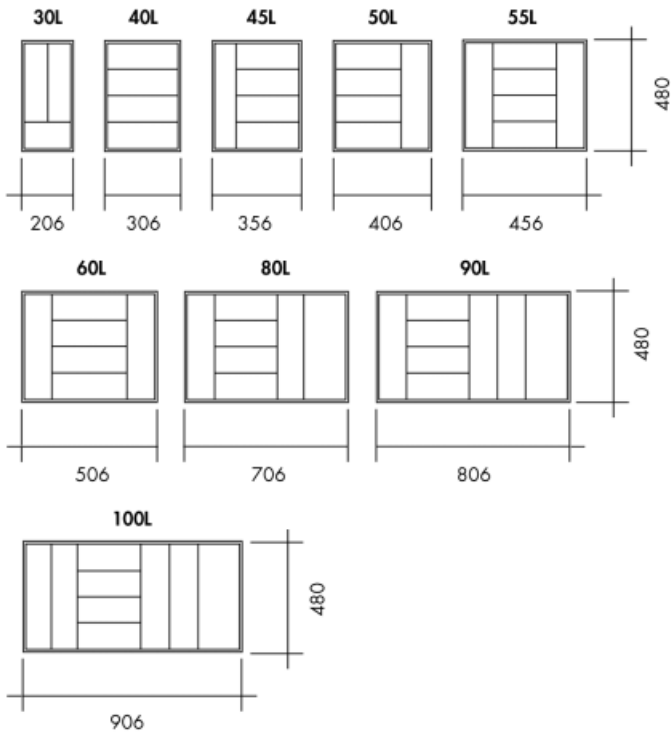

Bestelnr.	Afwerking	Voor ladebreedte	Verpakking
040136	grijs	1200 mm	I

KUNSTSTOF INLEGLADEN TYPE VARIO

Kunststof inleglade voor bestek type Vario
 - kan op maat gesneden worden

Bestelnr.	Afwerking	Breedte	Type	Voor kastbreedte	Verpakking
039457	zilver	200-240 mm	30 L	300 mm	I
039458	zilver	300-340 mm	40 L	400 mm	I
039459	zilver	350-390 mm	45 L	450 mm	I
039460	zilver	400-440 mm	50 L	500 mm	I
039461	zilver	450-490 mm	55 L	550 mm	I
039462	zilver	500-540 mm	60 L	600 mm	I
040245	zilver	700-740 mm	80 L	800 mm	I
039463	zilver	800-840 mm	90 L	900 mm	I
039464	zilver	900-940 mm	100 L	1000 mm	I