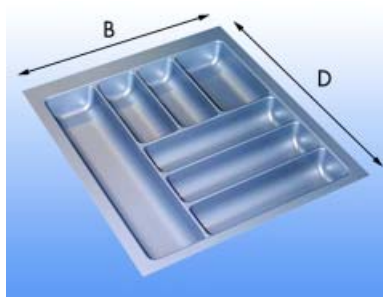

Kunststof inleglade type Ergo S45

- kan op maat gesneden worden

Bestelnr.	Afwerking	Breedte	Diepte	Hoogte	Voor kastbreedte	Verpakking
038751	wit	350-390 mm	450-490 mm	50 mm	450 mm	I
039233	mat zilver	350-390 mm	450-490 mm	50 mm	450 mm	I