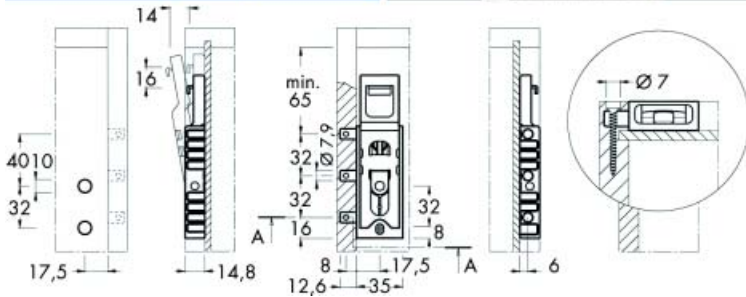

Bestelnr.	Afwerking	Links of rechts	Draagkracht	Verpakking
021477	verzinkt	links	70 KG	100
021478	verzinkt	rechts	70 KG	100