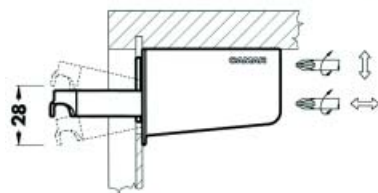

Bestelnr.	Afwerking	Montage	Links of rechts	Draagkracht	Verpakking
012913	beige	met drevels	links	70 KG	200
012246	beige	met drevels	rechts	70 KG	200
012912	bruin	met drevels	links	70 KG	200
012331	bruin	met drevels	rechts	70 KG	200
012911	wit	met drevels	links	70 KG	200
012330	wit	met drevels	rechts	70 KG	200