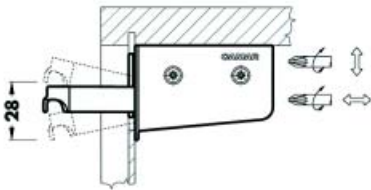

CAMAR KASTOPHANGERS

KASTOPHANGERS VOOR BOVENKASTEN

Kastophanger type 800
- te schroeven

Bestelnr.	Afwerking	Montage	Links of rechts	Draagkracht	Verpakking
012910	beige	om te schroeven	links	70 KG	200
012245	beige	om te schroeven	rechts	70 KG	200
012909	bruin	om te schroeven	links	70 KG	200
012244	bruin	om te schroeven	rechts	70 KG	200
012908	wit	om te schroeven	links	70 KG	200
011212	wit	om te schroeven	rechts	70 KG	200