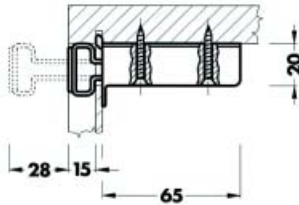

CAMAR KASTOPHANGERS

KASTOPHANGERS VOOR BOVENKASTEN

Kastophanger type 800
- te schroeven

Bestelnr.	Afwerking	Montage	Links of rechts	Draagkracht	Verpakking
012910	beige	om te schroeven	links	70 KG	200
012245	beige	om te schroeven	rechts	70 KG	200
012909	bruin	om te schroeven	links	70 KG	200
012244	bruin	om te schroeven	rechts	70 KG	200
012908	wit	om te schroeven	links	70 KG	200
011212	wit	om te schroeven	rechts	70 KG	200