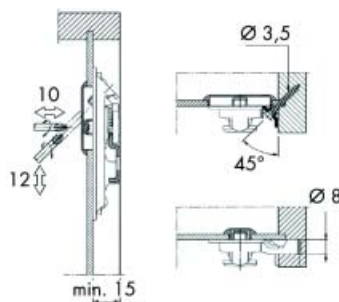

Kastophanger type 815
- onzichtbaar gemonteerd

Bestelnr.	Afwerking	Links of rechts	Draagkracht	Verpakking
021477	verzinkt	links	70 KG	100
021478	verzinkt	rechts	70 KG	100

Kastophanger type 820
- onzichtbaar gemonteerd
- 3-dimensioneel verstelbaar