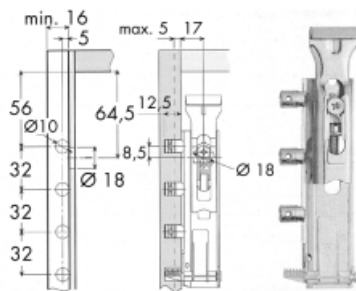

ANDERE KASTOPHANGERS

ANDERE KASTOPHANGERS VOOR BOVENKASTEN

Kastophanger type SAV 10

- horizontaal gemonteerd: zijdelings verstelbaar tot op 22 mm
- verticaal gemonteerd: zijdelings verstelbaar tot op 22 mm

Bestelnr.	Afwerking	-	Verpakking
035093	wit	-	1

Kastophanger type Traser 6 Rapid Fitting

- snelle montage door onderste excentrische drevel

Bestelnr.	Afwerking	Links of rechts	Verpakking
013290	verzinkt	links	100
013291	verzinkt	rechts	100

Bevestigingsplaat voor Traser 6 Rapid Fitting

- kan in twee gebroken worden wanneer de kastophanger dient voor de buitenste kast

Bestelnr.	Afwerking	-	Verpakking
013289	verzinkt	130 x 25 mm	1

Afdekkap voor Traser 6 Rapid Fitting

- om het gat naar de regelvijs af te dekken

Bestelnr.	Afwerking	Diameter	Verpakking
013293	nikkel	18 mm	1000
013292	wit	18 mm	1000