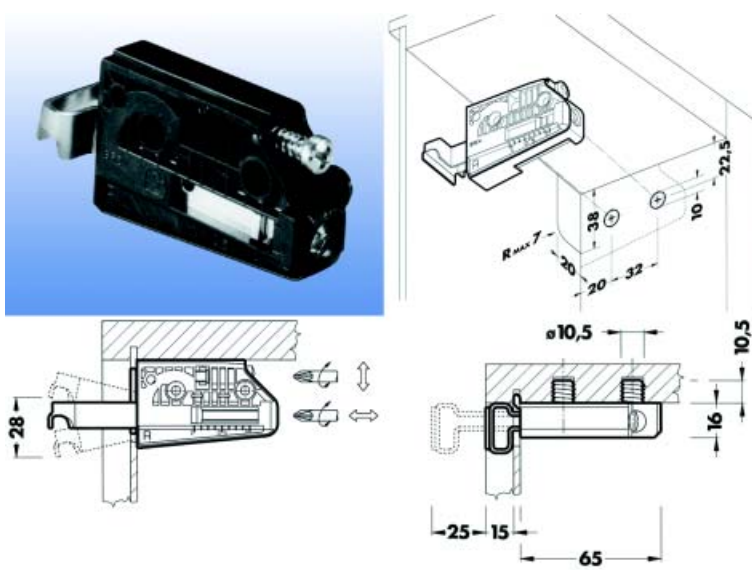

Kastophanger type 806

- met drevels
- te gebruiken met sierkap

Bestelnr.	Afwerking	Montage	Links of rechts	Draagkracht	Verpakking
021587		met drevels	links	65 KG	200
021586		met drevels	rechts	65 KG	200