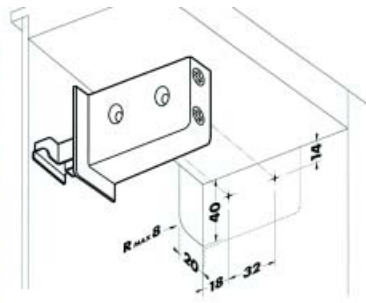

CAMAR KASTOPHANGERS

KASTOPHANGERS VOOR BOVENKASTEN

Kastophanger type 800
- te schroeven

Bestelnr.	Afwerking	Montage	Links of rechts	Draagkracht	Verpakking
012910	beige	om te schroeven	links	70 KG	200
012245	beige	om te schroeven	rechts	70 KG	200
012909	bruin	om te schroeven	links	70 KG	200
012244	bruin	om te schroeven	rechts	70 KG	200
012908	wit	om te schroeven	links	70 KG	200
011212	wit	om te schroeven	rechts	70 KG	200