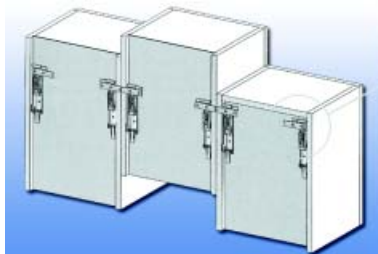

Kastophanger type Traser 6 Rapid Fitting

- snelle montage door onderste excentrische drevel

Bestelnr.	Afwerking	Links of rechts	Verpakking
013290	verzinkt	links	100
013291	verzinkt	rechts	100

Bevestigingsplaat voor Traser 6 Rapid Fitting

- kan in twee gebroken worden wanneer de kastophanger dient voor de buitenste kast

Bestelnr.	Afwerking	-	Verpakking
013289	verzinkt	130 x 25 mm	1