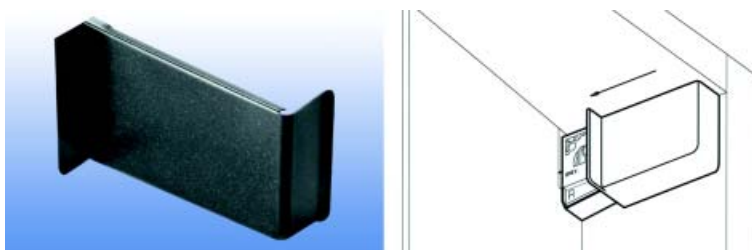

Sierkap voor kastophangers type 806

Bestelnr.	Afwerking	Links of rechts	Verpakking
021575	beige	links	400
021574	beige	rechts	400
021583	beige 1015	links	400
021582	beige 1015	rechts	400
021573	bruin	links	400
021572	bruin	rechts	400
021581	lichtbruin	links	400
021580	lichtbruin	rechts	400
021577	crème	links	400
021576	crème	rechts	400
021579	grijs	links	400
021578	grijs	rechts	400
021567	vernikkeld	links	400
021566	vernikkeld	rechts	400
021569	wit	links	400
021568	wit	rechts	400
021571	zwart	links	400
021570	zwart	rechts	400