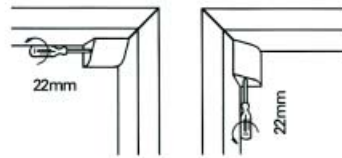

ANDERE KASTOPHANGERS

ANDERE KASTOPHANGERS VOOR BOVENKASTEN

Kastophanger type SAV 10

- horizontaal gemonteerd: zijdelings verstelbaar tot op 22 mm
- verticaal gemonteerd: zijdelings verstelbaar tot op 22 mm

Bestelnr.	Afwerking	-	Verpakking
035093	wit	-	1