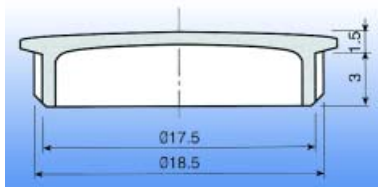

Afdekkap voor Traser 6 Rapid Fitting

- om het gat naar de regelvijs af te dekken

Bestelnr.	Afwerking	Diameter	Verpakking
013293	nikkel	18 mm	1000
013292	wit	18 mm	1000