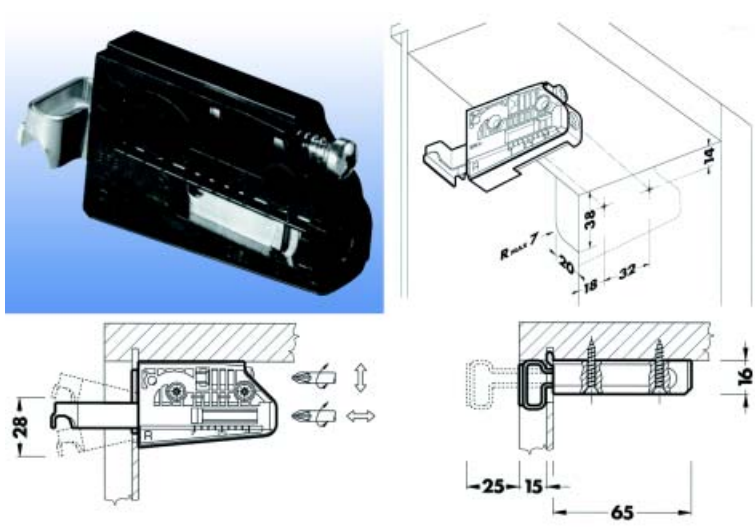

CAMAR KASTOPHANGERS

KASTOPHANGERS VOOR BOVENKASTEN

Kastophanger type 800
- te schroeven

Bestelnr.	Afwerking	Montage	Links of rechts	Draagkracht	Verpakking
012910	beige	om te schroeven	links	70 KG	200
012245	beige	om te schroeven	rechts	70 KG	200
012909	bruin	om te schroeven	links	70 KG	200
012244	bruin	om te schroeven	rechts	70 KG	200
012908	wit	om te schroeven	links	70 KG	200
011212	wit	om te schroeven	rechts	70 KG	200

Kastophanger type 800
- met drevels

Bestelnr.	Afwerking	Montage	Links of rechts	Draagkracht	Verpakking
012913	beige	met drevels	links	70 KG	200
012246	beige	met drevels	rechts	70 KG	200
012912	bruin	met drevels	links	70 KG	200
012331	bruin	met drevels	rechts	70 KG	200
012911	wit	met drevels	links	70 KG	200
012330	wit	met drevels	rechts	70 KG	200

Kastophanger type 800
- met schroeven en drevels

Bestelnr.	Afwerking	Montage	Links of rechts	Draagkracht	Verpakking
013076	wit	met drevels en schroeven	links	70 KG	200
013077	wit	met drevels en schroeven	rechts	70 KG	200

Kastophanger type 806
- te schroeven
- te gebruiken met sierkap

Bestelnr.	Afwerking	Montage	Links of rechts	Draagkracht	Verpakking
021585		te schroeven	links	50 KG	200
021584		te schroeven	rechts	50 KG	200