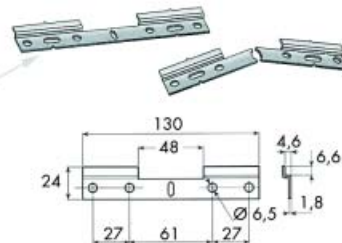

Kastophanger type Traser 6 Rapid Fitting

- snelle montage door onderste excentrische drevel

Bestelnr.	Afwerking	Links of rechts	Verpakking
013290	verzinkt	links	100
013291	verzinkt	rechts	100

Bevestigingsplaat voor Traser 6 Rapid Fitting

- kan in twee gebroken worden wanneer de kastophanger dient voor de buitenste kast

Bestelnr.	Afwerking	-	Verpakking
013289	verzinkt	130 x 25 mm	1