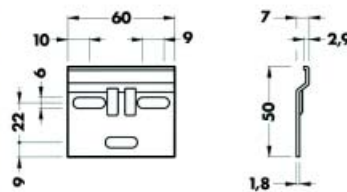

Bevestigingsplaatje type 890

- passend voor alle voorgaande kastophangers

Bestelnr.	Afwerking	-	Verpakking
013080	staal	-	400