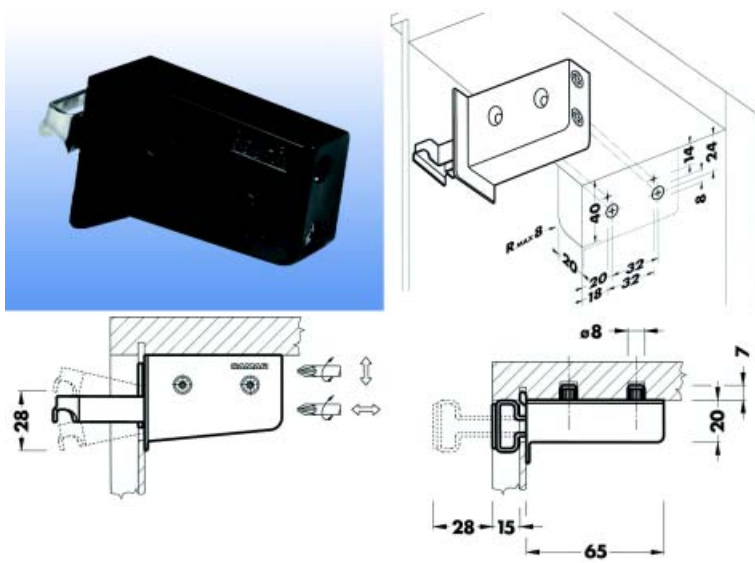

CAMAR KASTOPHANGERS

KASTOPHANGERS VOOR BOVENKASTEN

Kastophanger type 800
- te schroeven

Bestelnr.	Afwerking	Montage	Links of rechts	Draagkracht	Verpakking
012910	beige	om te schroeven	links	70 KG	200
012245	beige	om te schroeven	rechts	70 KG	200
012909	bruin	om te schroeven	links	70 KG	200
012244	bruin	om te schroeven	rechts	70 KG	200
012908	wit	om te schroeven	links	70 KG	200
011212	wit	om te schroeven	rechts	70 KG	200

Kastophanger type 800
- met drevels

Bestelnr.	Afwerking	Montage	Links of rechts	Draagkracht	Verpakking
012913	beige	met drevels	links	70 KG	200
012246	beige	met drevels	rechts	70 KG	200
012912	bruin	met drevels	links	70 KG	200
012331	bruin	met drevels	rechts	70 KG	200
012911	wit	met drevels	links	70 KG	200
012330	wit	met drevels	rechts	70 KG	200