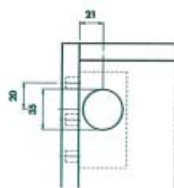

Ronde kap voor kastophanger type 820

Bestelnr.	Afwerking	Diameter	Verpakking
021893	beige	35 mm	400
021892	bruin	35 mm	400
021896	licht bruin	35 mm	400
021895	grijs	35 mm	400
021897	mat vernikkeld	35 mm	400
021891	wit	35 mm	400
021894	gebroken wit	35 mm	400