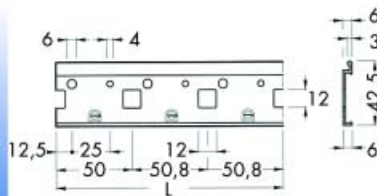

BEVESTIGINGSLATTEN EN -PLATEN

Bevestigingslat type 870

- passend voor alle voorgaande kastophangers

Bestelnr.	Afwerking	Lengte	Verpakking
021445	aluminium	2000 mm	60
011213	staal	2000 mm	20