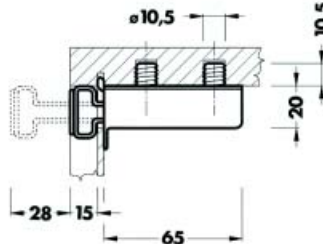

Bestelnr.	Afwerking	Montage	Links of rechts	Draagkracht	Verpakking
012913	beige	met drevels	links	70 KG	200
012246	beige	met drevels	rechts	70 KG	200
012912	bruin	met drevels	links	70 KG	200
012331	bruin	met drevels	rechts	70 KG	200
012911	wit	met drevels	links	70 KG	200
012330	wit	met drevels	rechts	70 KG	200