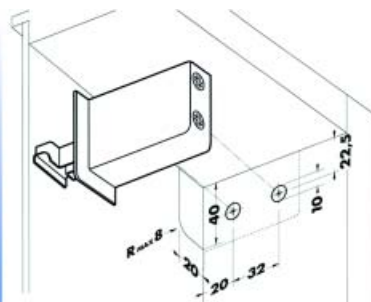

CAMAR KASTOPHANGERS

KASTOPHANGERS VOOR BOVENKASTEN

Kastophanger type 800
- te schroeven

Bestelnr.	Afwerking	Montage	Links of rechts	Draagkracht	Verpakking
012910	beige	om te schroeven	links	70 KG	200
012245	beige	om te schroeven	rechts	70 KG	200
012909	bruin	om te schroeven	links	70 KG	200
012244	bruin	om te schroeven	rechts	70 KG	200
012908	wit	om te schroeven	links	70 KG	200
011212	wit	om te schroeven	rechts	70 KG	200