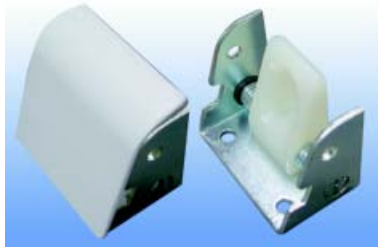

BEVESTIGINGSLATTEN EN -PLATEN

Bevestigingslat type 870

- passend voor alle voorgaande kastophangers

Bestelnr.	Afwerking	Lengte	Verpakking
021445	aluminium	2000 mm	60
011213	staal	2000 mm	20

Bevestigingsplaatje type 890

- passend voor alle voorgaande kastophangers

Bestelnr.	Afwerking	-	Verpakking
013080	staal	-	400

KASTOPHANGERS VOOR ONDERKASTEN

Kastophanger type 805

- te schroeven

Bestelnr.	Afwerking	Links of rechts	Verpakking
021426	wit	links	200
021427	wit	rechts	200

Bevestigingslat type 805

Bestelnr.	Afwerking	Lengte	Verpakking
021428	aluminium	2000 mm	10

ANDERE KASTOPHANGERS

ANDERE KASTOPHANGERS VOOR BOVENKASTEN

**Kastophanger type SAV 10**

- horizontaal gemonteerd: zijdelings verstelbaar tot op 22 mm
- verticaal gemonteerd: zijdelings verstelbaar tot op 22 mm