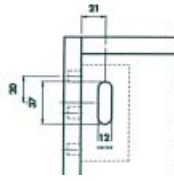

Ovale kap voor kastophanger type 820

Bestelnr.	Afwerking	Breedte	Hoogte	Verpakking
021900	beige	37 mm	12 mm	400
021899	bruin	37 mm	12 mm	400
021902	licht bruin	37 mm	12 mm	400
021901	grijs	37 mm	12 mm	400
021898	wit	37 mm	12 mm	400