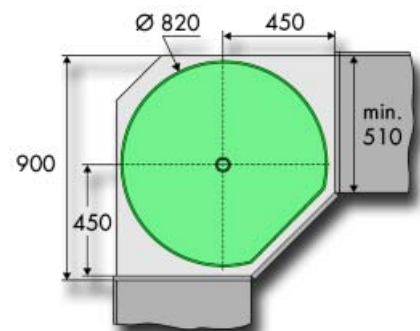

Set voor onderhoekkast met draaibodems Arena met segment

- de set bestaat uit 2 draaibodems met segment en 1 as

Bestelnr.	Afwerking	Voor een kast van	Draaibodems met Ø	Lengte as	Referentie	Verpakking
051502	grijs/chroom	90 cm	820 mm	688 mm	6769	1
050744	wit/chroom	90 cm	820 mm	688 mm	6769	1