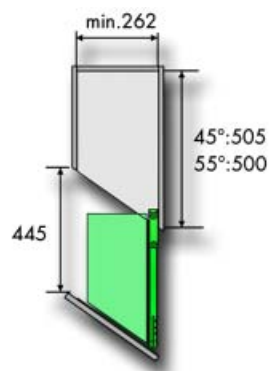

DIAGONALE MIDDENWANDEN EN TOEBEHOREN

**Diagonale middenwand**

- links of rechts te monteren
- vaste hoogte
- de fronthouders dienen apart besteld te worden

Bestelnr.	Afwerking	Breedte	Diepte	Hoogte	Referentie	Verpakking
050618	wit	25 mm	455 mm	1710 mm	3291	1
050604	wit	25 mm	455 mm	2010 mm	3292	1
050781	zilver	25 mm	455 mm	1005 mm	3277	1
050724	zilver	25 mm	455 mm	1165 mm	3290	1
050746	zilver	25 mm	455 mm	1393 mm	3299	1
050623	zilver	25 mm	455 mm	1710 mm	3291	1
050732	zilver	25 mm	455 mm	2010 mm	3292	1

GELEIDERS VOOR DIAGONALE UITTREKELEMENTEN

**Volledig uittrekbare geleider****Dispensa diagonaal**

- links of rechts te monteren
- vereiste binnenhoogte kast met deze geleider met...
 - ... middenwand met hoogte 1005 mm: 1135 mm
 - ... middenwand met hoogte 1165 mm: 1295 mm
 - ... middenwand met hoogte 1393 mm: 1523 mm
 - ... middenwand met hoogte 1710 mm: 1840 mm
 - ... middenwand met hoogte 2010 mm: 2240 mm