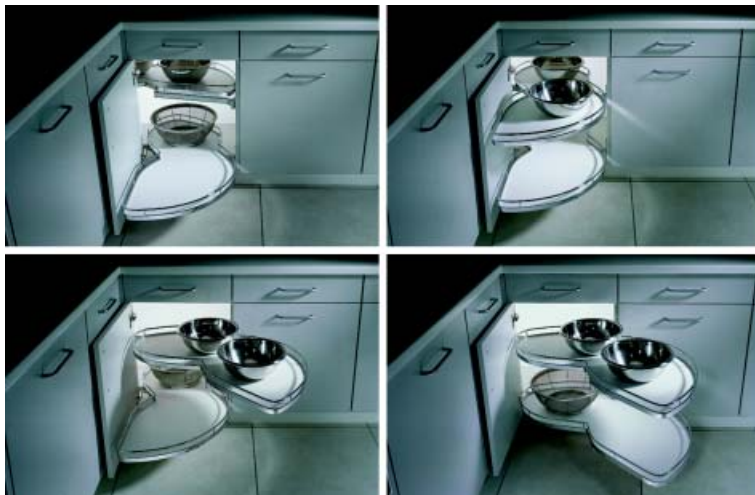

LEMANS

mm	largeur de la porte		
	450	500	600
A	900	1000	1000
B	≥ 500	≥ 500	≥ 500
C	411-418	461-468	561-568
D	16-19	16-19	16-19
E	≥ 45	≥ 45	≥ 45
F	450	500	600
G	≤ 65	≤ 65	≤ 65
H	600-900	600-900	600-900
J	≤ 25	≤ 25	≤ 25
K	≤ 70	≤ 70	≤ 70