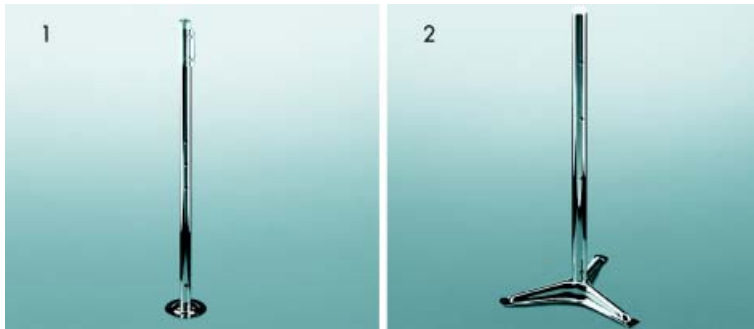

Assen

- in de hoogte verstelbaar
- as zonder voet (1) boven- en onderaan te bevestigen
- as met voet (2) enkel onderaan te bevestigen

Bestelnr.	Afwerking	Type	Verstelbaar	Referentie	Verpakking
050126	chrom	zonder voet	665-705 mm	1207	5
050127	chrom	zonder voet	725-765 mm	1206	5
049481	chrom	met voet	477 mm	6139	20