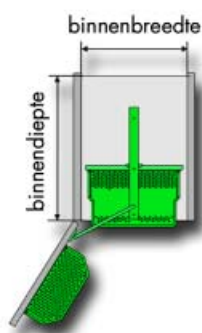

Meeneem beslag
- voor uittrekrek

Bestelnr.	Afwerking	Binnenbreedte	Binnendiepte	Referentie	Verpakking
050376	chrom	min.262 mm	min.280 mm	1272	8