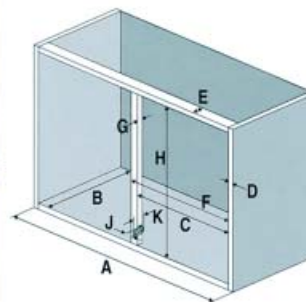

LEMANS

mm	largeur de la porte		
	450	500	600
A	900	1000	1000
B	≥ 500	≥ 500	≥ 500
C	411-418	461-468	561-568
D	16-19	16-19	16-19
E	≥ 45	≥ 45	≥ 45
F	450	500	600
G	≤ 65	≤ 65	≤ 65
H	600-900	600-900	600-900
J	≤ 25	≤ 25	≤ 25
K	≤ 70	≤ 70	≤ 70