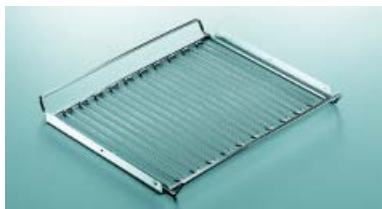

Uittrekbaar ovenrooster

- met veiligheidsomranding aan voor- en achterzijde
- inclusief geleiders en RVS afdekkap

Bestelnr.	Afwerking	Draagkracht	Inbouwbreedte	Diepte	Referentie	Verpakking
050428	chrom	15 KG	600 mm	530 mm	6352	I
050429	chrom	15 KG	900 mm	530 mm	6353	I