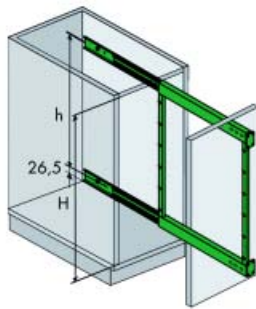

Volledig uittrekbaar draagframe met geïntegreerde demper

- met geïntegreerde SoftStopp demper
- opgelet: links/rechts (zie tabel) wijst op de zijde waarlangs de korven bereikbaar zijn, m.a.w. bij links wordt het kader rechts gemonteerd en omgekeerd.

De tekening hiernaast toont een kader voor een "linkse" kast.

Bestelnr.	Afwerking	Links/rechts	Draagkracht	H (minimum)	h	Referentie	Verpakking
051282	zilver	links	24 KG	499 mm	439 mm	015165	15
051283	zilver	links	24 KG	599 mm	539 mm	015169	15
051251	zilver	links	24 KG	663 mm	603 mm	015173	15
051284	zilver	rechts	24 KG	499 mm	439 mm	015166	15
051285	zilver	rechts	24 KG	599 mm	539 mm	015170	15
051254	zilver	rechts	24 KG	663 mm	603 mm	015174	15