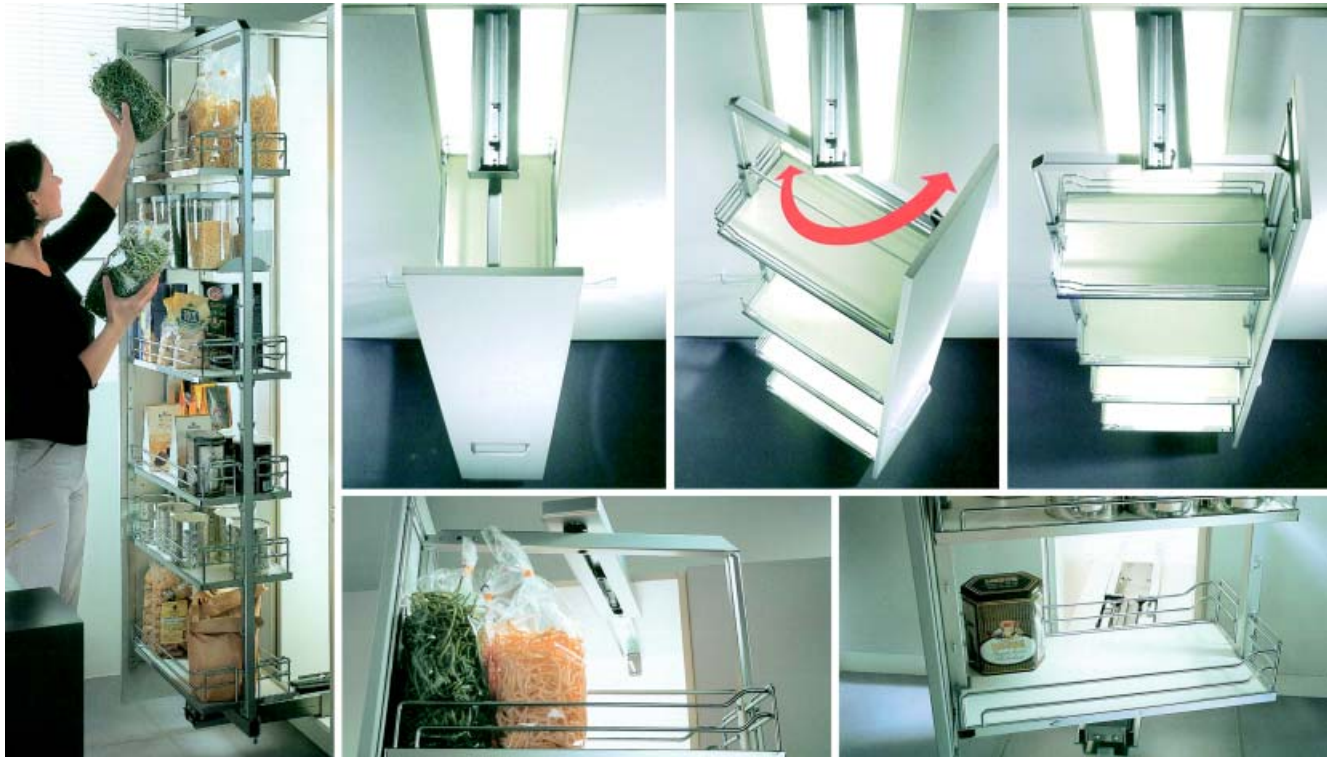

DRAAIBARE UITTREKELEMENTEN VOOR HOGE KASTEN

DISPENSA SWING, DRAAIBAAR UITTREKBEFLAG VOOR HOGE KASTEN

Draagframe type Dispensa Swing

- wanneer het draagframe volledig uit de kast getrokken is, kan het front met de korven 90° naar links of rechts worden gedraaid
- verstelbaar in de hoogte

Bestelnr.	Afwerking	Binnenhoogte v/d kast	Binnenbreedte v/d kast	Binnendiepte v/d kast	Draagkracht	Referentie	Verpakking
051300	zilver	1200-1400 mm	min.262 mm	min.500 mm	70 KG	4431	I
051301	zilver	1400-1600 mm	min.262 mm	min.500 mm	70 KG	4433	I
051302	zilver	1600-1800 mm	min.262 mm	min.500 mm	70 KG	4435	I
051303	zilver	1800-2000 mm	min.262 mm	min.500 mm	70 KG	4437	I
051304	zilver	2000-2200 mm	min.262 mm	min.500 mm	70 KG	4439	I