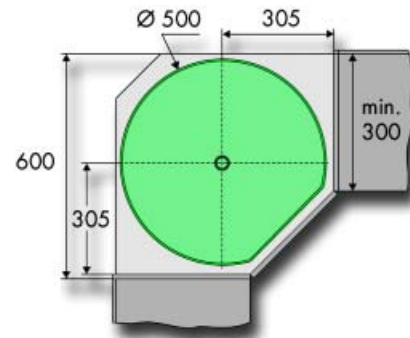

BOVENHOEKKASTEN

BOVENHOEKKASTEN

Set voor bovenhoekkast met draibodems Arena met segment
- de set bestaat uit 2 draibodems met segment en 1 as

Bestelnr.	Afwerking	Voor een kast van	Draibodems met Ø	Referentie	Verpakking
051510	grijs/chroom	60 cm	500 mm	6768	I
050743	wit/chroom	60 cm	500 mm	6768	I

Set voor bovenhoekkast met ronde draibodems Arena
- de set bestaat uit 2 ronde draibodems en 1 as

Bestelnr.	Afwerking	Voor een kast van	Draibodems met Ø	Referentie	Verpakking
051509	grijs/chroom	60 cm	480 mm	6767	I
050742	wit/chroom	60 cm	480 mm	6767	I