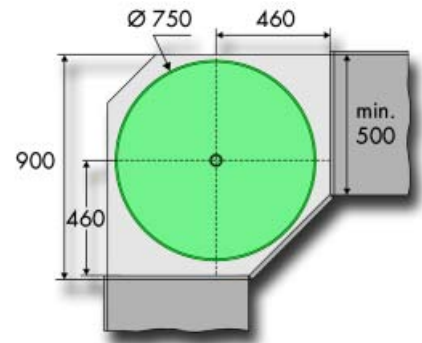

ONDERHOEKKASTEN

ONDERHOEKKASTEN MET RONDE DRAAIBODEMS

1 x

2 x

**Set voor onderhoekkast met ronde draaibodems Arena**

- de set bestaat uit 2 ronde draaibodems en 1 as

Bestelnr.	Afwerking	Voor een kast van	Draaibodems met Ø	Lengte as	Referentie	Verpakking
051501	grijs/chroom	90 cm	750 mm	688 mm	6766	6
050741	wit/chroom	90 cm	750 mm	688 mm	6766	1