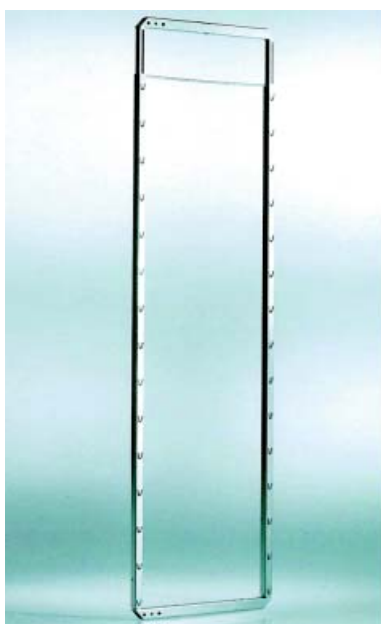

DRAAIBARE UITTREKELEMENTEN VOOR HOGE KASTEN

DISPENSA SWING, DRAAIBAAR UITTREKBEFLAG VOOR HOGE KASTEN

Draagframe type Dispensa Swing

- wanneer het draagframe volledig uit de kast getrokken is, kan het front met de korven 90° naar links of rechts worden gedraaid
- verstelbaar in de hoogte

Bestelnr.	Afwerking	Binnenhoogte v/d kast	Binnenbreedte v/d kast	Binnendiepte v/d kast	Draagkracht	Referentie	Verpakking
051300	zilver	1200-1400 mm	min.262 mm	min.500 mm	70 KG	4431	I
051301	zilver	1400-1600 mm	min.262 mm	min.500 mm	70 KG	4433	I
051302	zilver	1600-1800 mm	min.262 mm	min.500 mm	70 KG	4435	I
051303	zilver	1800-2000 mm	min.262 mm	min.500 mm	70 KG	4437	I
051304	zilver	2000-2200 mm	min.262 mm	min.500 mm	70 KG	4439	I