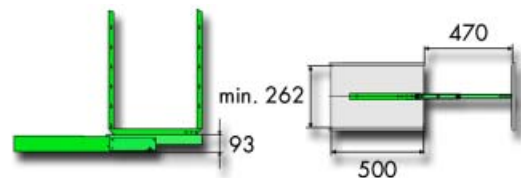

Volledig uittrekbare geleider type Dispensa-VVM met Dispensa VVM motor

- inclusief veiligheidsschakeling
- voor centraal geplaatste uittrekelementen

Bestelnr.	Afwerking	Draagvermogen	Referentie	Verpakking
050447	zilver	max.100 KG	004224	I