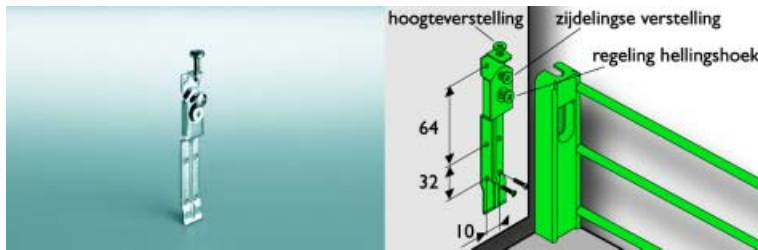

Fronthaak voor pannenlade type IV

Bestelnr.	Afwerking	Omschrijving	Referentie	Verpakking
049875	verzinkt	met schroeven	0092	250
049876	verzinkt	met drevels /links	0093	180
049877	verzinkt	met drevels /rechts	0094	180