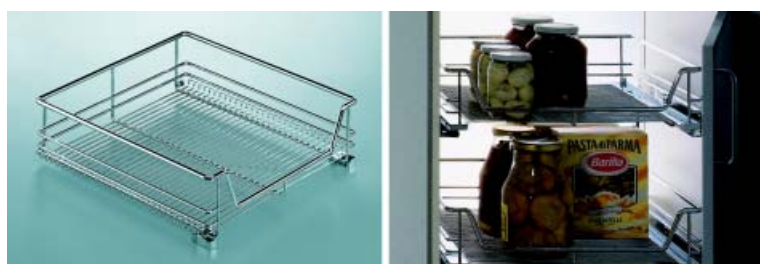

UITTREKKORF

Uittrekkorf

- inbouwmaat met geleiders = breedte korf + 17-23 mm
- voor geleiders: zie verder
- korven met bestelnummer 050041, 050042 en 050043 voor gebruik met afstandhouder

Bestelnr.	Afwerking	Breedte	Diepte	Hoogte	Referentie	Verpakking
050039	chrom	345 mm	476 mm	120 mm	8752	6
050040	chrom	395 mm	476 mm	120 mm	8753	6
049984	chrom	445 mm	476 mm	120 mm	8754	6
049985	chrom	545 mm	476 mm	120 mm	8755	6
050041	chrom	370 mm	476 mm	120 mm	8702	6
050042	chrom	420 mm	476 mm	120 mm	8703	6
050043	chrom	520 mm	476 mm	120 mm	8704	6