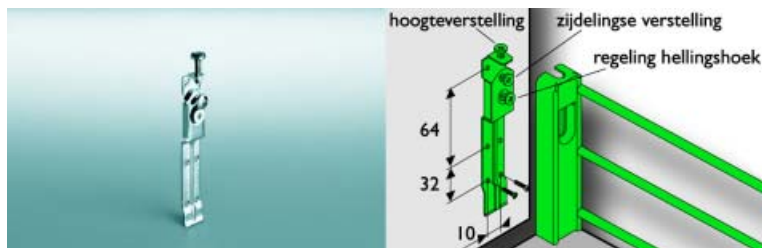

Fronthaak voor pannenlade type IV

Bestelnr.	Afwerking	Omschrijving	Referentie	Verpakking
049875	verzinkt	met schroeven	0092	250
049876	verzinkt	met drevels /links	0093	180
049877	verzinkt	met drevels /rechts	0094	180