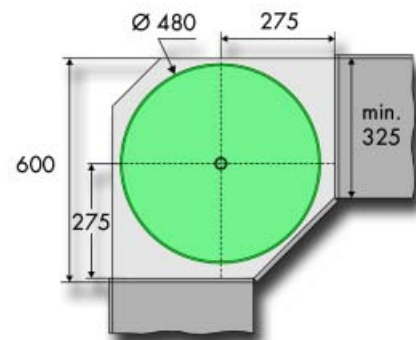

Set voor bovenhoekkast met ronde draibodems Arena
- de set bestaat uit 2 ronde draibodems en 1 as