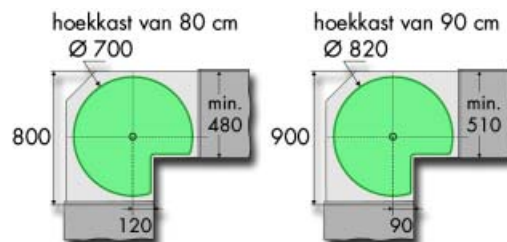

Bestelnr.	Afwerking	Voor een kast van	Draaibodems met Ø	As in de hoogte regelbaar	Referentie	Verpakking
051499	grijs/chroom	80 cm	700 mm	839-879 mm	6764	12
051500	grijs/chroom	90 cm	820 mm	839-879 mm	6765	6
050718	wit/chroom	80 cm	700 mm	839-879 mm	6764	1
050719	wit/chroom	90 cm	820 mm	839-879 mm	6765	1