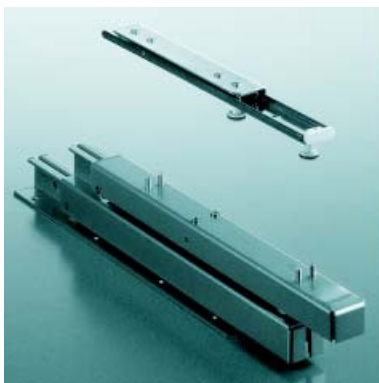

GELEIDERS VOOR DIAGONALE UITTREKELEMENTEN

Volledig uittrekbare geleider

Dispensa diagonaal

- links of rechts te monteren
- vereiste binnenhoogte kast met deze geleider met...
  - ... middenwand met hoogte 1005 mm: 1135 mm
  - ... middenwand met hoogte 1165 mm: 1295 mm
  - ... middenwand met hoogte 1393 mm: 1523 mm
  - ... middenwand met hoogte 1710 mm: 1840 mm
  - ... middenwand met hoogte 2010 mm: 2240 mm

Bestelnr.	Afwerking	Draagvermogen	Referentie	Verpakking
050782	wit	60 KG	3340	1
051265	zilver	60 KG	3340	1