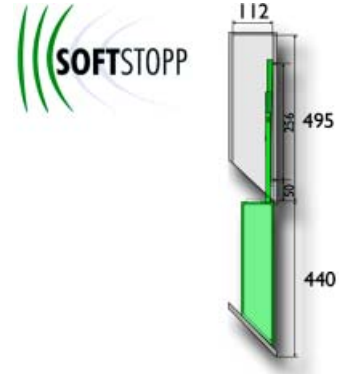

DIAGONALE UITTREKELEMENTEN EN TOEBEHOREN

Diagonaal uittrekelement voor 15 cm brede onderkasten

- 2 niveau's, voor 45° kasten
- inclusief metalen bodem met noppenstructuur en volledig uittrekbare, zelfsluitende geleiders