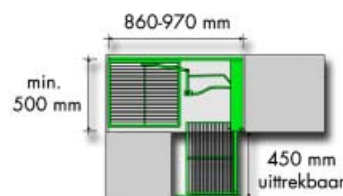

MAGIC CORNER

MAGIC CORNER

Magic Corner Highboard

- voor kasten met binnenhogte 1125 mm
- voor 90 en 100 cm hoekkast

Bestelnr.	Afwerking	Draairichting	Draagkracht vooraan	Draagkracht achteraan	Referentie	Verpakking
050787	zilver	links	14 KG	18 KG	6210	1
050785	zilver	rechts	14 KG	18 KG	6209	1