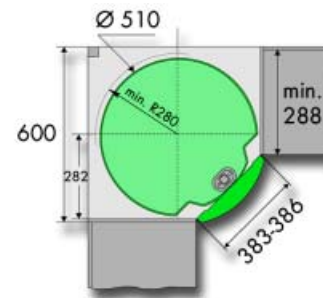

Bestelnr.	Afwerking	Voor hangkast met binnenhoogte	Referentie	Verpakking
051054	chrom	685 mm	6884	I
051055	chrom	945 mm	6886	I

Beslag type 6880 voor Turnmotion draaias