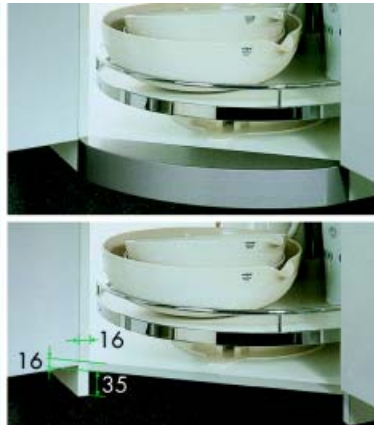

Arena onderste draaibodem voor Turnmotion
- op de onderste draaibodem kan een vergrendeling gemonteerd worden

Bestelnr.	Afwerking	Ø draaibodem	Referentie	Verpakking
051506	grijs/chroom	510 mm	6881	1
051058	wit/chroom	510 mm	6881	1

Afsluitprofiel Turnmotion
- om top- en bodemvoeg af te sluiten

Bestelnr.	Afwerking	Dikte	Referentie	Verpakking
051059	zilver	16 mm	6883	1