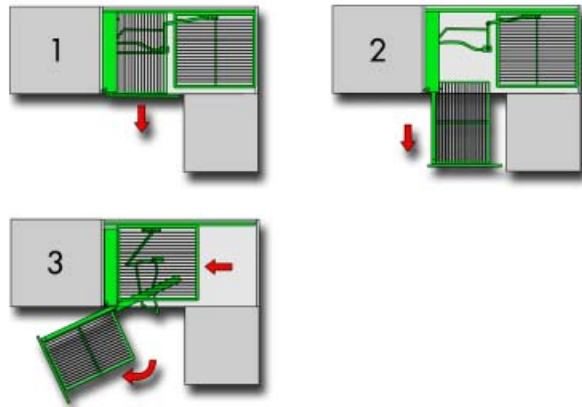

MAGIC CORNER

MAGIC CORNER

Magic Corner Highboard

- voor kasten met binnenhogte 1125 mm
- voor 90 en 100 cm hoekkast

Bestelnr.	Afwerking	Draairichting	Draagkracht vooraan	Draagkracht achteraan	Referentie	Verpakking
050787	zilver	links	14 KG	18 KG	6210	1
050785	zilver	rechts	14 KG	18 KG	6209	1