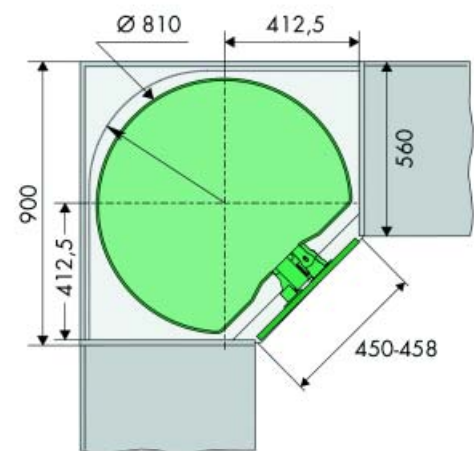

HOEKDRAAIBESLAG REVO 45

Hoekdraaibeslag Revo 45

- beslag voor hoekkast van 90 cm,
- zonder montagekader en draibodems
- voor 2 draibodems

Bestelnr.	Afwerking	Voor kastbreedte	Voor binnenhoogte	Referentie	Verpakking
051517	zilver	90 cm	66-86 cm	6948	set