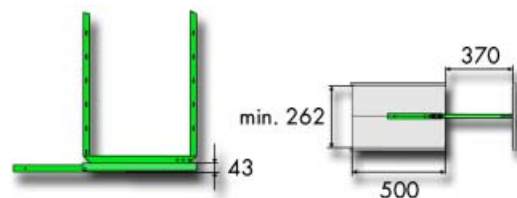

Enkel uittrekbare geleider type Dispensa-V

- voor centraal geplaatste uittrekelementen

Bestelnr.	Afwerking	Draagvermogen	Referentie	Verpakking
050442	wit	max. 100 KG	004222	1
050443	zilver	max. 100 KG	004222	1