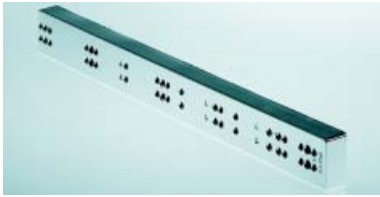

Afstandhouder voor uittrekkorf

- te gebruiken met korven met bestelnummer
050041, 050042 en 050043

Bestelnr.	Afwerking	Dikte	Referentie	Verpakking
051091	chrom	25 mm	8756	75
050731	wit	25 mm	8756	75

Geleiders voor uittrekkorf

- zelfsluitend

Bestelnr.	Afwerking	Omschrijving	Lengte	Referentie	Verpakking
049986	verzinkt	enkel uittrekbaar	495 mm	8759	36
050044	verzinkt	dubbel uittrekbaar	495 mm	7086	25