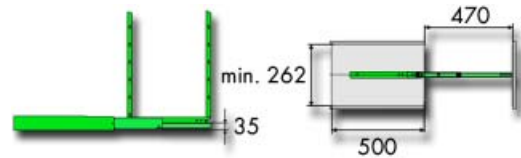

Volledig uittrekbare geleider type Dispensa-VVS

- lage geleider met gering hoogteverlies
- voor centraal geplaatste uittrekelementen

- Deze geleider is voorzien van een uitsparing om een EXTRA SoftStopp te plaatsen. Deze Softstopp dient steeds afzonderlijk besteld te worden.

Bestelnr.	Afwerking	Draagvermogen	Referentie	Verpakking
050894	wit	max.100 KG	004235	I
050895	zilver	max.100 KG	004235	I