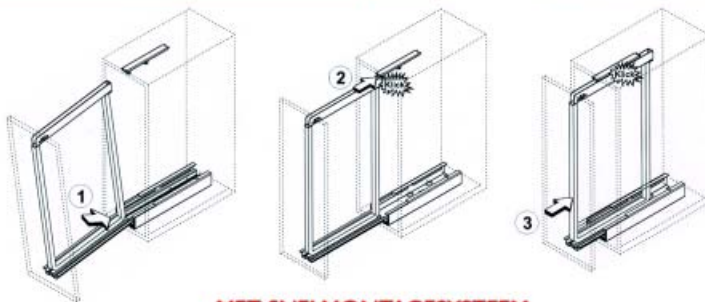

UITTREKELEMENTEN VOOR HOGE KASTEN

MIDDENWANDEN EN TOEBEHOREN

**Middenwand in de hoogte verstelbaar**

- in de hoogte verstelbare middenwand met inhaaksysteem
- de fronthouders en de frontstrips dienen apart besteld te worden
- het **snelmontagesysteem** zorgt ervoor dat de montage makkelijk door één persoon kan gebeuren