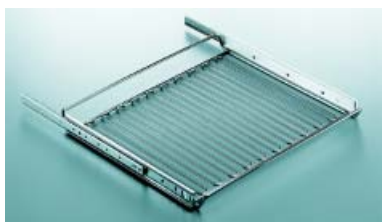

Afdekkap voor handdoekdrager

- passend op de geleider van de voorgaande handdoekdrager

Bestelnr.	Afwerking	Referentie	Verpakking
050776	wit	5057	1

OVENROOSTERS

OVENROOSTERS

**Uittrekbaar ovenrooster**

- met veiligheidsomranding aan voor- en achterzijde
- inclusief geleiders en RVS afdekkap