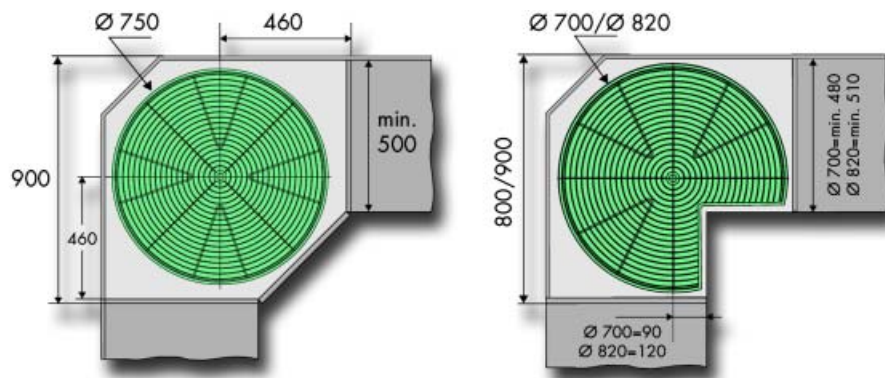

METALEN DRAAIKORVEN

RONDE EN DRIEKWART DRAAIKORVEN IN CHROOM