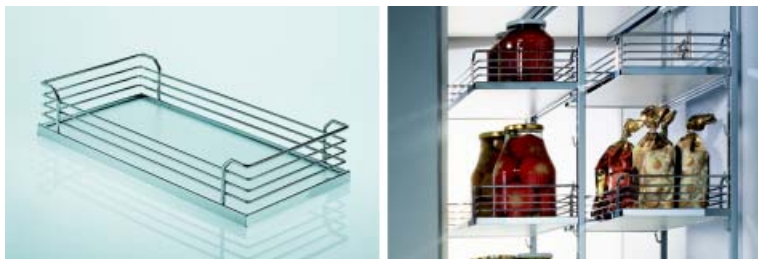

Bestelnr.	Afwerking	Hoek	Referentie	Verpakking
051287	zilver	45°	15148	100
051286	zilver	55°	15048	100

INHANGKORVEN EN -BODEMS

Arena bodem

- passend in uittrekelement voor onderkasten

Bestelnr.	Afwerking	Breedte	Diepte	Hoogte	Referentie	Verpakking
051483	grijs/chroom	110 mm	470 mm	88 mm	25140	15
051484	grijs/chroom	160 mm	470 mm	88 mm	25141	15
051485	grijs/chroom	228 mm	470 mm	88 mm	25142	30
051486	grijs/chroom	295 mm	470 mm	88 mm	26206	14
051280	wit/chroom	110 mm	470 mm	88 mm	15140	15
051281	wit/chroom	160 mm	470 mm	88 mm	15141	15
051255	wit/chroom	228 mm	470 mm	88 mm	15142	30
051232	wit/chroom	295 mm	470 mm	88 mm	16206	14