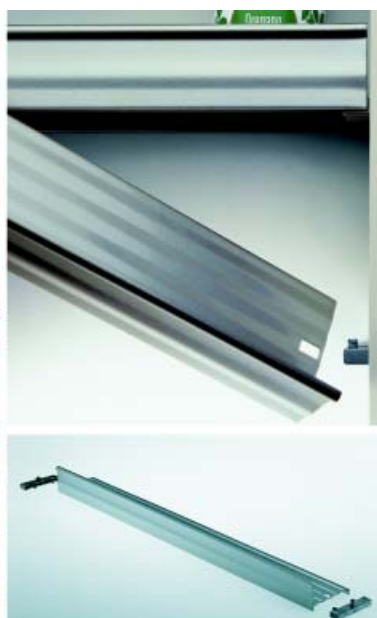

KRUIDENREKKEN

Kruidentrek voor ondiepe kast
- voor kastwand 19 mm

Bestelnr.	Afwerking	Voor kast	Breedte	Diepte	Hoogte	Referentie	Verpakking
051070	zilver	45 cm	410 mm	70 mm	40 mm	1377	25
051071	zilver	60 cm	560 mm	70 mm	40 mm	1378	25
051072	zilver	90 cm	860 mm	70 mm	40 mm	1379	25