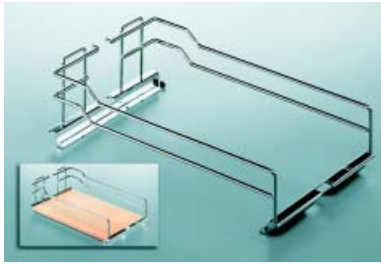

Houder voor legplank Dispensa excellent
- voor houten bodemplaat of metalen bodem

Bestelnr.	Afwerking	Voor kastbreedte	Breedte	Diepte	Hoogte	Referentie	Verpakking
050468	chrom	300 mm	250 mm	460 mm	124 mm	001964	2
050469	chrom	400 mm	350 mm	460 mm	124 mm	001965	2