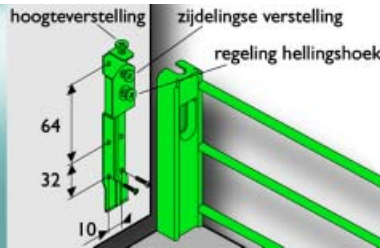

Bestelnr.	Afwerking	Breedte	Diepte	Hoogte	Referentie	Verpakking
050071	chrom	250 mm	450 mm	135 mm	6268	26

Fronthouder

Bestelnr.	Afwerking	Omschrijving	Referentie	Verpakking
049875	verzinkt	met schroeven	0092	250