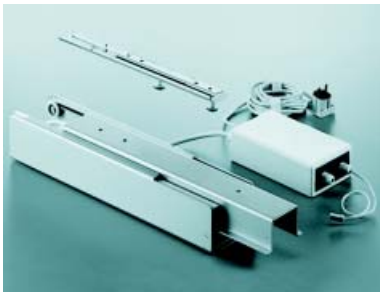

SoftStopp Plus voor Dispensa-VVS

- enkel als extra SoftStopp te gebruiken om het comfort nog te verhogen

Bestelnr.	Afwerking	Referentie	Verpakking
051522	grijs	4233	10