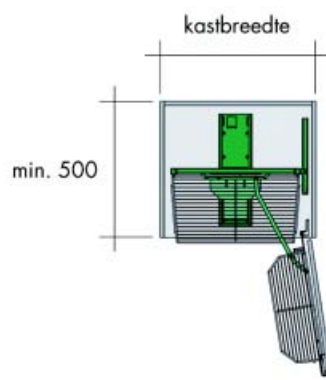

Tandem uittrekelement

- te monteren aan rechterzijwand
- voor linkse of rechtse deuren
- openingshoek van de deur: 110°
- geschikt voor 4 korven (1100 mm) of 6 korven (1700 mm)

Bestelnr.	Afwerking	Voor kastbreedte	Hoogte vanaf	Draagkracht	Referentie	Verpakking
051423	zilver	45 cm	1100 mm	50 KG	013430	1
051424	zilver	45 cm	1700 mm	50 KG	013432	1
051425	zilver	50 cm	1100 mm	50 KG	013435	1
051426	zilver	50 cm	1700 mm	50 KG	013437	1
051427	zilver	60 cm	1100 mm	60 KG	013440	1
051428	zilver	60 cm	1700 mm	60 KG	013442	1