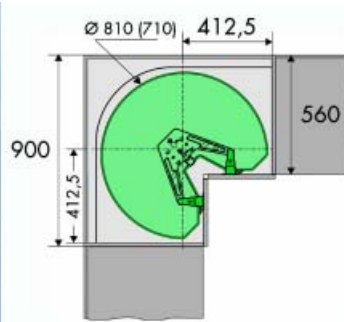

HOEKDRAAIBESLAG REVO 90

Complete set beslag Revo 90

- compleet beslag zonder draaibodems of -korven
- deze set is enkel voor hoekkasten met een rechte houten rug, niet voor ronde kasten
- voor kasten met houtdikte 16-19 mm

Bestelnr.	Afwerking	Voor kastbreedte	Voor binnenhogte	Referentie	Verpakking
051278	zilver	80-90 cm	66-86 cm	6940	set