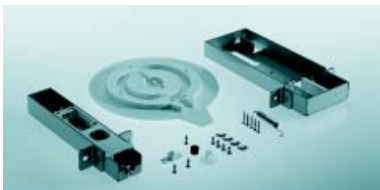

Bestelnr.	Afwerking	Referentie	Verpakking
051056	zilver	6880	I