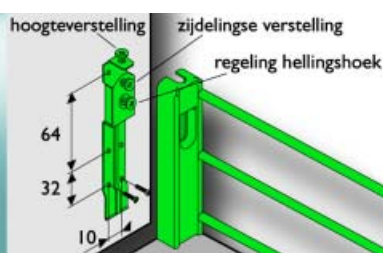

Montageonderdelen voor volledig uittrekbare geleider

Bestelnr.	Afwerking	Referentie	Verpakking
050072	wit	7087	35