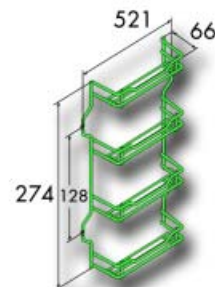

Kruidenrek type 1331

- voor 3 x 8 kruidenpotjes
- voor deur met frame

Bestelnr.	Afwerking	Breedte	Diepte	Hoogte	Referentie	Verpakking
050555	chrom	530 mm	66 mm	274 mm	1331	25