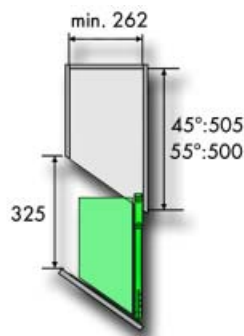

Enkel uittrekbare geleider

Dispensa diagonaal

- links of rechts te monteren
- vereiste binnenhoogte kast met deze geleider met...
  - ... middenwand met hoogte 1005 mm: 1075 mm
  - ... middenwand met hoogte 1165 mm: 1235 mm
  - ... middenwand met hoogte 1393 mm: 1463 mm
  - ... middenwand met hoogte 1710 mm: 1780 mm
  - ... middenwand met hoogte 2010 mm: 2080 mm

Bestelnr.	Afwerking	Draagvermogen	Referentie	Verpakking
050605	wit	100 KG	3293	1
050624	zilver	100 KG	3293	1