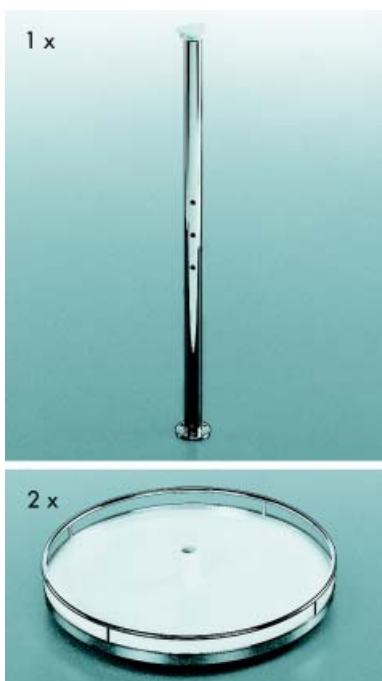

BOVENHOEKKASTEN

BOVENHOEKKASTEN

Set voor bovenhoekkast met draibodems Arena met segment
 - de set bestaat uit 2 draibodems met segment en 1 as

Bestelnr.	Afwerking	Voor een kast van	Draibodems met Ø	Referentie	Verpakking
051510	grijs/chroom	60 cm	500 mm	6768	I
050743	wit/chroom	60 cm	500 mm	6768	I