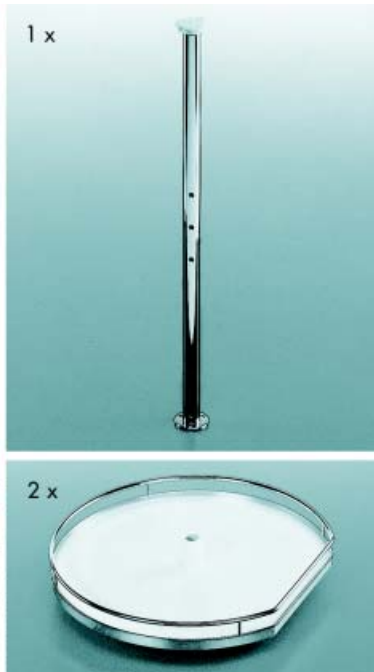

BOVENHOEKKASTEN

BOVENHOEKKASTEN

Set voor bovenhoekkast met draibodems Arena met segment
- de set bestaat uit 2 draibodems met segment en 1 as