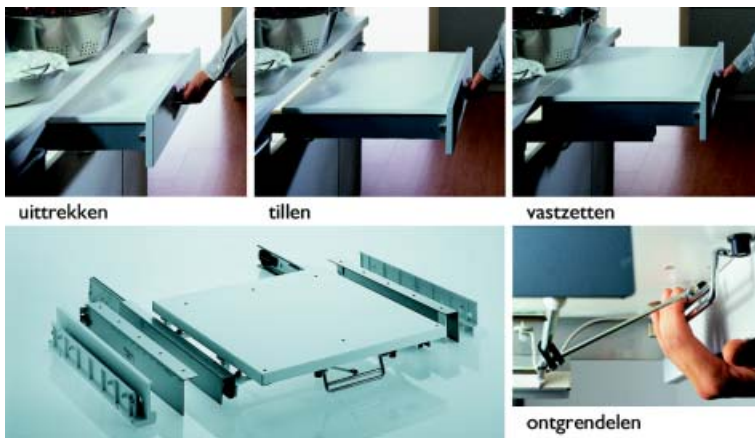

Bestelnr.	Afwerking	Inbouwbreedte	Diepte	Referentie	Verpakking
051028	chrom	600 mm	530 mm	6357	I
051029	chrom	900 mm	530 mm	6358	I

UITTREKBAAR WERKBLAD

UITTREKBAAR WERKBLAD

Uittrekbeslag 1

- het tafelblad komt op dezelfde hoogte van het werkblad
- zonder werkblad
- afmetingen voor werkblad: 555 x 460 x 16 mm
- dikte van het werkblad: 15-19 mm
- uittrekbaar deel 585 mm