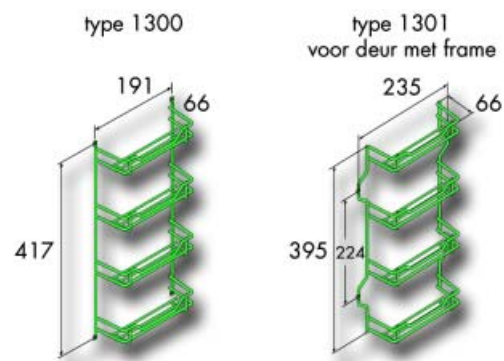

Kruidenrek type 1300 en 1301
- voor 4 x 3 kruidenpotjes
- type 1301 voor deur met frame