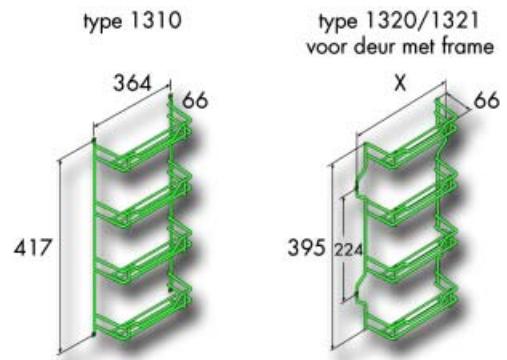

Kruidenrek type 1310, 1320 en 1321

- voor 4 x 6 kruidenpotjes
- type 1320 en 1321 voor deur met frame

Bestelnr.	Afwerking	Breedte	Diepte	Hoogte	Boorafstand	Referentie	Verpakking
050383	chrom	375 mm	66 mm	425 mm	364 mm	1310	25
050385	chrom	391 mm	66 mm	395 mm	380 mm	1320	25
050553	chrom	436 mm	66 mm	395 mm	426 mm	1321	25
050384	wit	375 mm	66 mm	425 mm	364 mm	1310	25
050386	wit	391 mm	66 mm	395 mm	380 mm	1320	25
050554	wit	436 mm	66 mm	395 mm	426 mm	1321	25