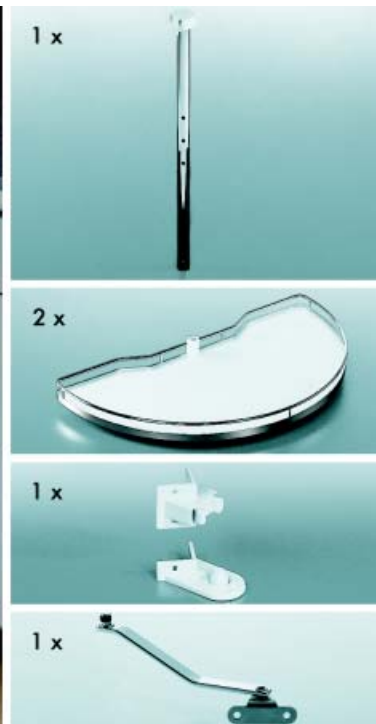

ONDERHOEKKASTEN MET HALVEMAAN DRAAIBODEMS

Set voor onderhoekkast met halvemaan draaibodems Arena

- de set bestaat uit 2 halvemaan draaibodems, 1 as, bevestiging voor as en meenemer voor tabletten