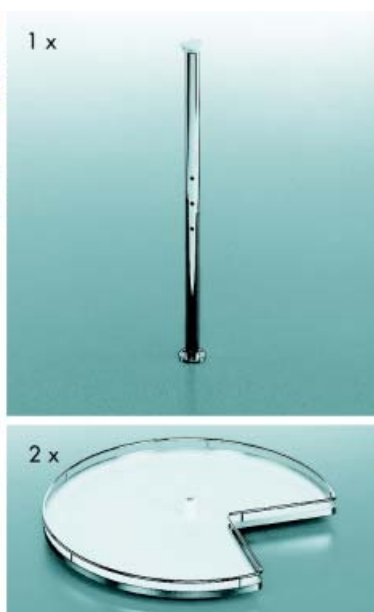

ONDERHOEKKASTEN MET DRIEKWART DRAAIBODEMS

Set voor onderhoekkast met driekwart draaibodems Arena

- de set bestaat uit 2 driekwart draaibodems en 1 as