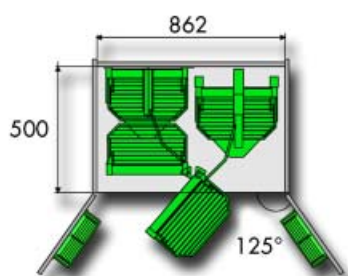

Beslag voor voorraadkast

- De set bestaat uit frame, geleiders en deurbevestigingslijsten.
- voor deuren met 125° scharnieren

Bestelnr.	Afwerking	Voor kastbreedte	Hoogte	Draagvermogen	Referentie	Verpakking
050106	wit	900 mm	1270 mm	100 KG	3307	I
050107	zilver	900 mm	1270 mm	100 KG	3307	I