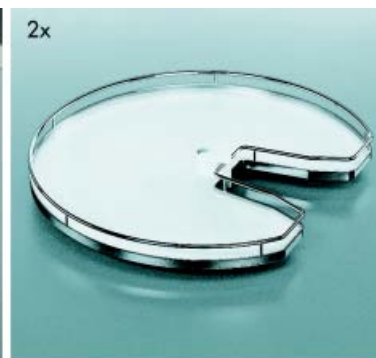

Set driekwart draaibodems Arena voor hoekkast

- de set bestaat uit 2 driekwart draaibodems en 2 bevestigingen
- de tabletten zijn leverbaar met of zonder anti-sliplaag

Bestelnr.	Afwerking	Voor een kast van	Draaibodems met Ø	Anti-sliplaag	Referentie	Verpakking
051368	grijs/chroom	80 cm	710 mm	-	6762	1
051444	grijs/chroom	80 cm	710 mm	ja	6762	1
051369	grijs/chroom	90 cm	810 mm	-	6763	1
051446	grijs/chroom	90 cm	810 mm	ja	6763	1
051244	wit/chroom	80 cm	710 mm	-	6762	1
051443	wit/chroom	80 cm	710 mm	ja	6762	1
051245	wit/chroom	90 cm	810 mm	-	6763	1
051445	wit/chroom	90 cm	810 mm	ja	6763	1