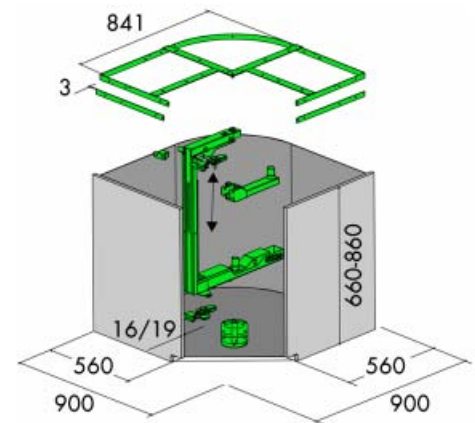

HOEKDRAAIBESLAG REVO 45

Hoekdraaibeslag Revo 45

- beslag voor hoekkast van 90 cm,
- zonder montagekader en draibodems
- voor 2 draibodems

Bestelnr.	Afwerking	Voor kastbreedte	Voor binnenhoogte	Referentie	Verpakking
051517	zilver	90 cm	66-86 cm	6948	set