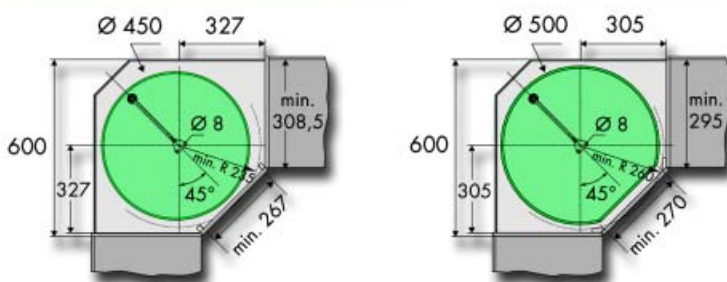

TWISTER

TWISTER

Draaias Twister

- de oppervlakte van de draaibodem kan zonder hinder van een middenas volledig benut worden

Bestelnr.	Afwerking	Voor draaibodem	Voor binnenhoogte	Referentie	Verpakking
051044	chroom	ø 450 mm	528-638 mm	6853	I
051045	chroom	ø 450 mm	659-769 mm	6855	I
051046	chroom	ø 450 mm	812-922 mm	6857	I
051047	chroom	ø 500 mm	528-638 mm	6854	I
051048	chroom	ø 500 mm	659-769 mm	6856	I
051049	chroom	ø 500 mm	812-922 mm	6858	I