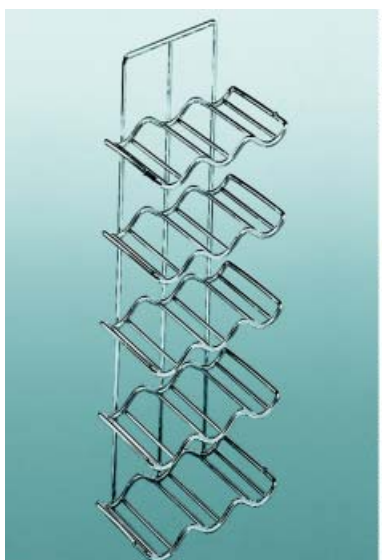

Geleiders

- voor voorraadkorf

Bestelnr.	Afwerking	Lengte	Referentie	Verpakking
049962	chrom	495 mm	7084	50