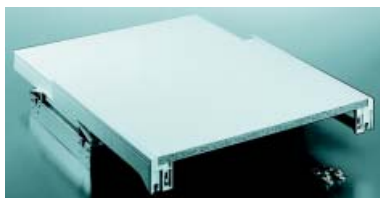

UITTREKBAAR WERKBLAD

UITTREKBAAR WERKBLAD

Uittrekbeslag 1

- het tafelblad komt op dezelfde hoogte van het werkblad
- zonder werkblad
- afmetingen voor werkblad: 555 x 460 x 16 mm
- dikte van het werkblad: 15-19 mm
- uittrekbaar deel 585 mm

Bestelnr.	Afwerking	Draagkracht	Inbouwbreedte	Inbouwdiepte	Inbouwhoogte	Referentie	Verpakking
050857	wit	20 KG	562-568 mm	min.500 mm	min.110 mm	5124	1

Uittrekbeslag 2

- zelfdragend
- volledig met tafelblad
- uittrekbaar deel 830 mm

Bestelnr.	Afwerking	Draagkracht	Corpusdiepte	Corpusbreedte	Referentie	Verpakking
050858	wit	15 KG	min.500 mm	567 mm	7594	5

Uittrekbeslag 3

- met vast ladefront

Bestelnr.	Afwerking	Draagkracht	Corpusdiepte	Corpusbreedte	Verpakking
035010	verzinkt	30 KG	520 mm	820 mm	7583
035011	verzinkt	30 KG	420 mm	620 mm	7585