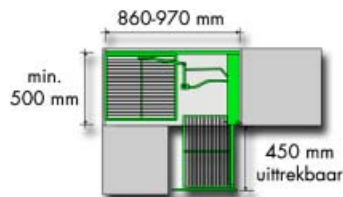

MAGIC CORNER

MAGIC CORNER

Magic Corner Highboard

- voor kasten met binnenhogte 1125 mm
- voor 90 en 100 cm hoekkast

Bestelnr.	Afwerking	Draairichting	Draagkracht vooraan	Draagkracht achteraan	Referentie	Verpakking
050787	zilver	links	14 KG	18 KG	6210	1
050785	zilver	rechts	14 KG	18 KG	6209	1