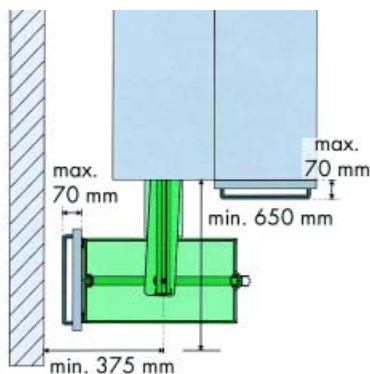

DRAAIBARE UITTREKELEMENTEN VOOR HOGE KASTEN

DISPENSA SWING, DRAAIBAAR UITTREKBEFLAG VOOR HOGE KASTEN

Draagframe type Dispensa Swing

- wanneer het draagframe volledig uit de kast getrokken is, kan het front met de korven 90° naar links of rechts worden gedraaid
- verstelbaar in de hoogte

Bestelnr.	Afwerking	Binnenhoogte v/d kast	Binnenbreedte v/d kast	Binnendiepte v/d kast	Draagkracht	Referentie	Verpakking
051300	zilver	1200-1400 mm	min.262 mm	min.500 mm	70 KG	4431	I
051301	zilver	1400-1600 mm	min.262 mm	min.500 mm	70 KG	4433	I
051302	zilver	1600-1800 mm	min.262 mm	min.500 mm	70 KG	4435	I
051303	zilver	1800-2000 mm	min.262 mm	min.500 mm	70 KG	4437	I
051304	zilver	2000-2200 mm	min.262 mm	min.500 mm	70 KG	4439	I