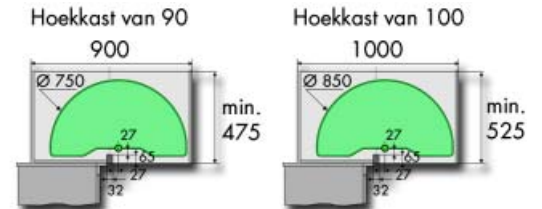

ONDERHOEKKASTEN MET HALVEMAAN DRAAIBODEMS

Set voor onderhoekkast met halvemaan draaibodems Arena

- de set bestaat uit 2 halvemaan draaibodems, 1 as, bevestiging voor as en meenemer voor tabletten

Bestelnr.	Afwerking	Voor een kast van	B x D x H draaibodems	Lengte as	Referentie	Verpakking
051503	grijs/chroom	90 cm	750 mm	542 mm	6787	15
051504	grijs/chroom	100 cm	850 mm	542 mm	6788	15
050716	wit/chroom	90 cm	750 mm	542 mm	6787	1
050717	wit/chroom	100 cm	850 mm	542 mm	6788	1

Afstandhouder

- passend op bevestiging voor as

Bestelnr.	Afwerking	Afstand	Referentie	Verpakking
050812	wit	5 mm	6778	10