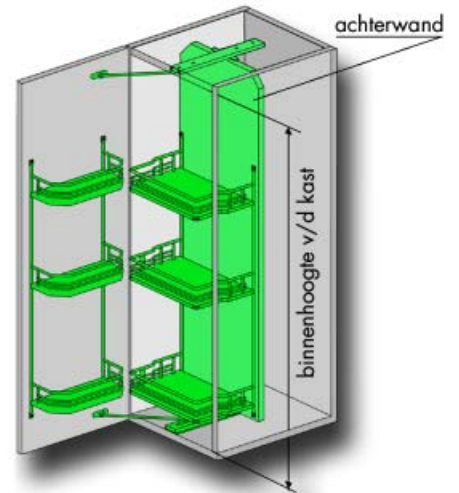

HANGKASTEN

TANDEM UITDRAAIEND BESLAG