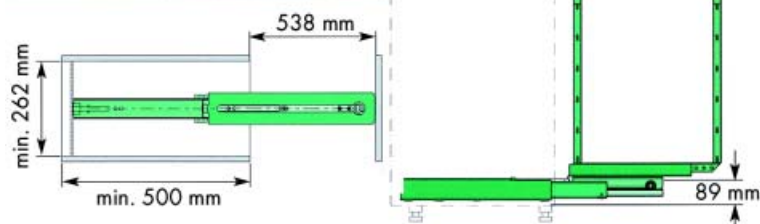

Frontstrips type Dispensa Swing

- verstelbaar in de hoogte
- per paar

Bestelnr.	Afwerking	Hoogte	Referentie	Verpakking
051305	zilver	1200-1400 mm	4432	5
051306	zilver	1400-1600 mm	4434	5
051307	zilver	1600-1800 mm	4436	5
051308	zilver	1800-2000 mm	4438	5
051309	zilver	2000-2200 mm	4440	5