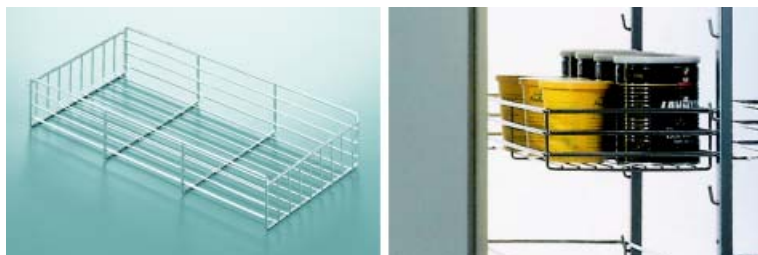

INHANGKORVEN

Inhangkorf standaard

Bestelnr.	Afwerking	Breedte	Diepte	Hoogte	Referentie	Verpakking
050057	chroom	110 mm	477 mm	75 mm	6085	min.250
050058	chroom	160 mm	477 mm	75 mm	6086	min.250
050059	chroom	220 mm	477 mm	75 mm	6291	40
048162	wit	110 mm	477 mm	75 mm	6085	50
048163	wit	160 mm	477 mm	75 mm	6086	40
048164	wit	190 mm	477 mm	75 mm	6087	50
048238	wit	220 mm	477 mm	75 mm	6291	40
048167	wit	310 mm	477 mm	75 mm	6090	30
049925	zilver	110 mm	477 mm	75 mm	6085	50
049890	zilver	160 mm	477 mm	75 mm	6086	40
049891	zilver	190 mm	477 mm	75 mm	6087	50
049907	zilver	220 mm	477 mm	75 mm	6291	40
049923	zilver	310 mm	477 mm	75 mm	6090	30