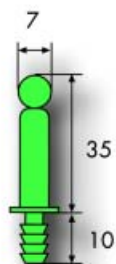

Bestelnr.	Afwerking	Lengte	Boorafstand	Referentie	Verpakking
050377	chrom	354 mm	290 mm	1273	100
050378	chrom	504 mm	450 mm	1274	100
050380	chrom	810 mm	2x355 mm	1276	100