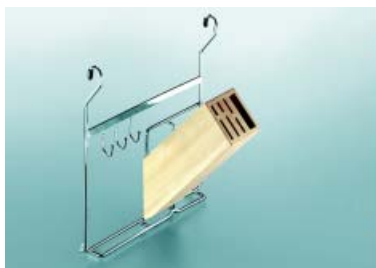

Houder voor messen

- compleet met messenblok voor 6 messen en hakmes
- zonder messen

Bestelnr.	Afwerking	Breedte	Diepte	Hoogte	Referentie	Verpakking
049972	chrom	350 mm	230 mm	350 mm	8040	1
050747	chrom mat	350 mm	230 mm	350 mm	8040	1
050260	goud	350 mm	230 mm	350 mm	8040	1
051128	inox look	350 mm	230 mm	350 mm	8040	1