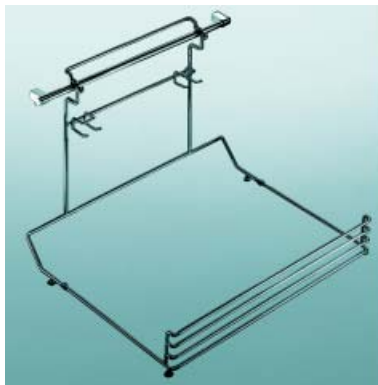

## KINDERVEILIGHEID ROND KOOKPLATEN

**Kinderveiligheid rond kookplaten**

- opklapbaar
- inclusief Linero reling Ø 16 mm, wandbevestiging en eindkappen

Bestelnr.	Afwerking	Breedte	Diepte	Hoogte	Referentie	Verpakking
050003	chroom	635 mm	560 mm	400 mm	8063	I
050610	chroom	826 mm	560 mm	400 mm	8063	I