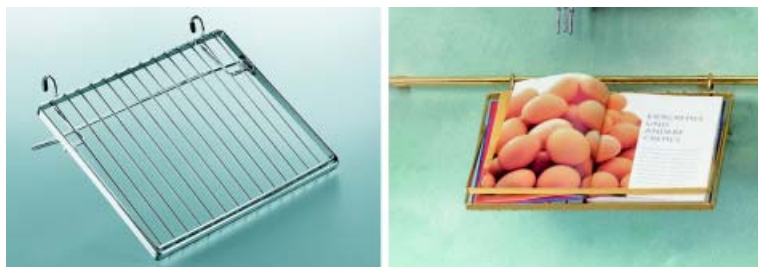

Houder voor kookboek

- opklapbaar

Bestelnr.	Afwerking	Breedte	Diepte	Hoogte	Referentie	Verpakking
049975	chroom	450 mm	50 mm	360 mm	8044	I
050502	chroom mat	450 mm	50 mm	360 mm	8044	I
050263	goud	450 mm	50 mm	360 mm	8044	I
051132	inox look	450 mm	50 mm	360 mm	8044	I