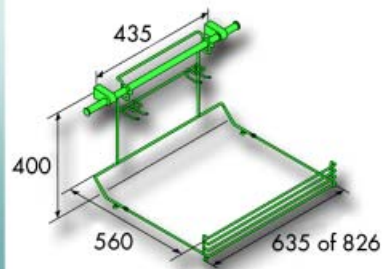

## KINDERVEILIGHEID ROND KOOKPLATEN

**Kinderveiligheid rond kookplaten**

- opklapbaar
- inclusief Linero reling Ø 16 mm, wandbevestiging en eindkappen

Bestelnr.	Afwerking	Breedte	Diepte	Hoogte	Referentie	Verpakking
050003	chroom	635 mm	560 mm	400 mm	8063	I
050610	chroom	826 mm	560 mm	400 mm	8063	I