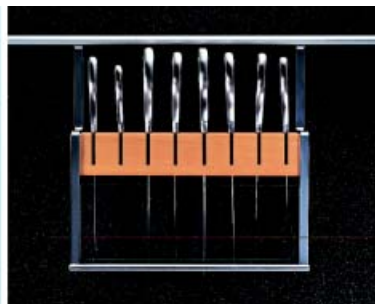

Messenblok

- voor Linero 2000 profiel
- voor 8 messen
- met plexi beveiligingsplaat

Bestelnr.	Afwerking	Breedte	Diepte	Hoogte	Referentie	Verpakking
051212	alu look	380 mm	80 mm	255 mm	8118	I
051003	inox look	380 mm	80 mm	255 mm	8118	I