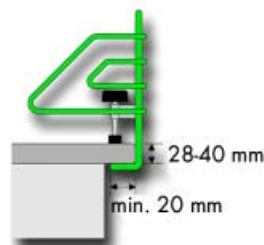

Kinderveiligheid rond kookplaten

- om vast te klemmen

Bestelnr.	Afwerking	Breedte	Diepte	Hoogte	Referentie	Verpakking
051182	chroom	678 mm	140 mm	190 mm	8163	I