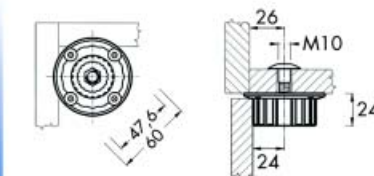

Bevestiging type N

- voor sokkelpoten type 323, 350, 423 en 450

Bestelnr.	Afwerking	Omschrijving	Verpakking
021387	zwart	bevestiging zonder schroeven	400
021599	verzinkt	schroef	400
021600	wit	afdekkap	400