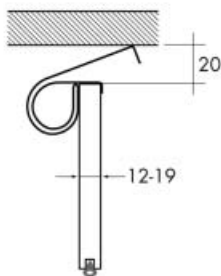

Bestelnr.	Afwerking	A	Verpakking
021614	zwart	16 mm	400
021615	zwart	19 mm	400

Plintklem type 235

- wanneer de plint in één lijn staat met de kast, kan de plint afgebroken worden