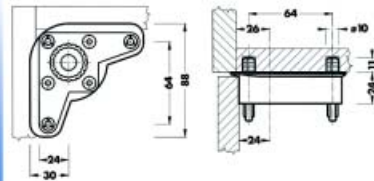

Bevestiging type K3

- voor sokkelpoten type 323, 350, 423 en 450

Bestelnr.	Afwerking		Verpakking
021386	zwart	-	400