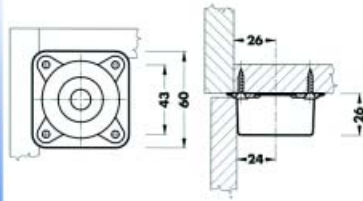

Bevestiging type E

- voor sokkelpoten type 323 en 350

Bestelnr.	Afwerking		Verpakking
021094	verzinkt	-	200