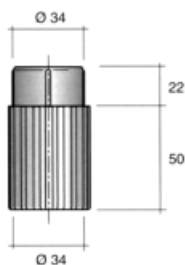

ANDERE SOKKELPOTEN

SOKKELPOTEN TYPE 69.1502

Sokkelpoot met bevestiging type 69.1502

Bestelnr.	Afwerking	Lengte	Verpakking
900249	zwart	150 mm	100

Klem en clip voor sokkelpoot type 69.1502

Bestelnr.	Afwerking	-	Verpakking
900250	zwart		

Adapter voor sokkelpoot type 69.1502

Bestelnr.	Afwerking	Lengte	Verpakking
900251	zwart	50 mm	100

SOKKELPOTEN TYPE ELEGANCE

Sokkelpoot type Elegance

Bestelnr.	Afwerking	Lengte	Verpakking
013279	mat chroom	100 mm	100
013282	mat chroom	150 mm	100
013283	mat chroom	170 mm	100