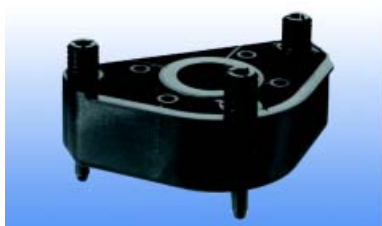

Klem type 203/204

Bestelnr.	Afwerking	Diameter poot	Montage	Afmetingen	Verpakking
020903	verzinkt	28 mm	om te schroeven	30 x 30 mm	800
020907	verzinkt	28 mm	om te schroeven	55 x 30 mm	400

SOKKELPOTEN TYPE 470 EN TOEBEHOREN

Sokkelpoot type 470

- verstelbaar: -15/+30 mm

Bestelnr.	Afwerking	Lengte	Verstelbaar	Verpakking
021622	zwart	80 mm	45 mm	200
021623	zwart	100 mm	45 mm	200
021624	zwart	120 mm	45 mm	200
021625	zwart	130 mm	45 mm	200
021626	zwart	150 mm	45 mm	200
021627	zwart	170 mm	45 mm	200
021628	zwart	180 mm	45 mm	200
021629	zwart	200 mm	45 mm	200

Bevestiging type 842, te schroeven

- voor sokkelpoot type 470

Bestelnr.	Afwerking	Montage	Verpakking
021653	zwart	om te schroeven	200

Bevestiging type 842, in te boren

- voor sokkelpoot type 470

Bestelnr.	Afwerking	Montage	Verpakking
021654	zwart	in te boren	200