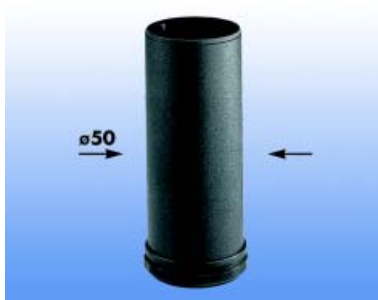

Zeskantsleutel

- voor sokkelversteller type 300

Bestelnr.	Afwerking		Verpakking
021601	verzinkt	-	100

CAMAR KORTE POTEN

KORTE POTEN

Poot type 550 RO

Bestelnr.	Afwerking	Hoogte	Verstelbaar	Verpakking
021793	inox	100 mm	30 mm	80
021796	inox	150 mm	30 mm	80
021799	inox	200 mm	30 mm	40
021802	inox	250 mm	30 mm	40
021794	zwart met structuur	100 mm	30 mm	80
021797	zwart met structuur	150 mm	30 mm	80
021800	zwart met structuur	200 mm	30 mm	40
021803	zwart met structuur	250 mm	30 mm	40