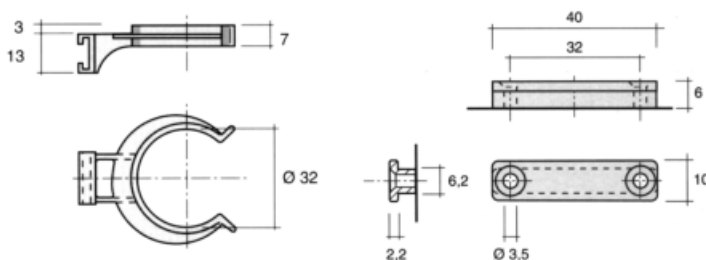

ANDERE SOKKELPOTEN

SOKKELPOTEN TYPE 69.1502

Sokkelpoot met bevestiging type 69.1502

Bestelnr.	Afwerking	Lengte	Verpakking
900249	zwart	150 mm	100

Klem en clip voor sokkelpoot type 69.1502

Bestelnr.	Afwerking	-	Verpakking
900250	zwart		