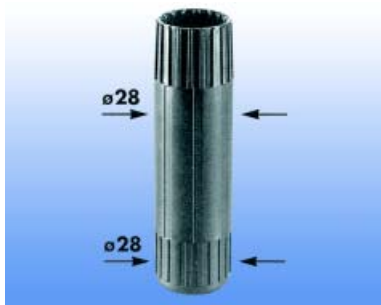

SOKKELPOTEN TYPE 423 EN 423/S