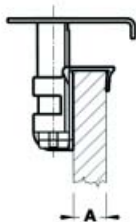

CAMAR PLINTKLEMMEN

PLINTKLEMMEN

Plintklem type 230