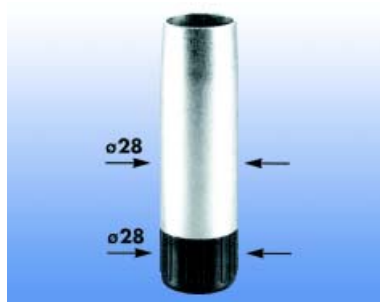

CAMAR SOKKELPOTEN

SOKKELPOTEN TYPE 323 EN 323/S