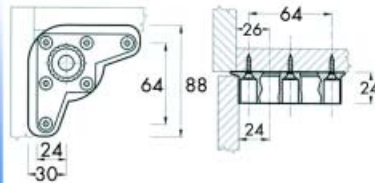

Bevestiging type 848

- voor sokkelpoot type 472

Bestelnr.	Afwerking	Montage	Verpakking
021655	zwart	om te schroeven	400

SOKKELPOTEN TYPE 458

Sokkelpoot type 458
- verstelbaar: -5/+50 mm

Bestelnr.	Afwerking	Lengte	Verstelbaar	Verpakking
021808	zwart	120 mm	55 mm	400
021809	zwart	150 mm	55 mm	400
021810	zwart	160 mm	55 mm	400