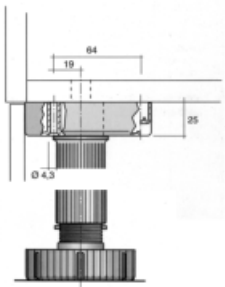

ANDERE SOKKELPOTEN

SOKKELPOTEN TYPE 69.1502

Sokkelpoot met bevestiging type 69.1502

Bestelnr.	Afwerking	Lengte	Verpakking
900249	zwart	150 mm	100