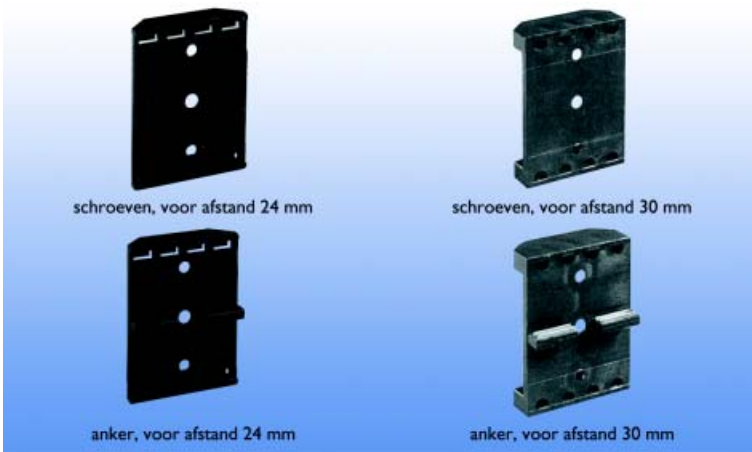

Bestelnr.	Afwerking	Diameter poot	Hoogte klem	Verpakking
021596	metaal	28 mm	50 mm	800

Plaatjes voor klem type 202

Bestelnr.	Afwerking	Diameter poot	Montage	Afstand center poot/plint	Verpakking
021335	zwart	28 mm	om te schroeven	24 mm	800
020904	zwart	28 mm	om te schroeven	30 mm	800
020376	zwart	28 mm	met anker	24 mm	800
020905	zwart	28 mm	met anker	30 mm	800