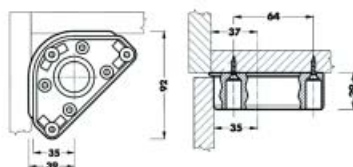

- verstelbaar: -15/+30 mm

Bestelnr.	Afwerking	Lengte	Verstelbaar	Verpakking
021622	zwart	80 mm	45 mm	200
021623	zwart	100 mm	45 mm	200
021624	zwart	120 mm	45 mm	200
021625	zwart	130 mm	45 mm	200
021626	zwart	150 mm	45 mm	200
021627	zwart	170 mm	45 mm	200
021628	zwart	180 mm	45 mm	200
021629	zwart	200 mm	45 mm	200

Bevestiging type 842, te schroeven

- voor sokkelpoot type 470

Bestelnr.	Afwerking	Montage	Verpakking
021653	zwart	om te schroeven	200