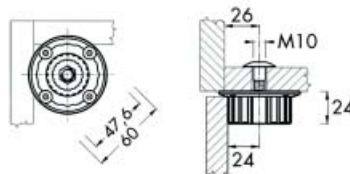

Bevestiging type NO
- voor sokkelpoot type 458

Bestelnr.	Afwerking	Omschrijving	Verpakking
021387	zwart	bevestiging zonder schroeven	400
021599	verzinkt	schroef	400
021600	wit	afdekkap	400