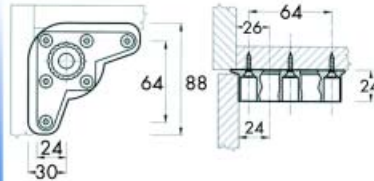

Bevestiging type K0

- voor sokkelpoten type 323, 350, 423 en 450

Bestelnr.	Afwerking		Verpakking
021437	zwart	-	400