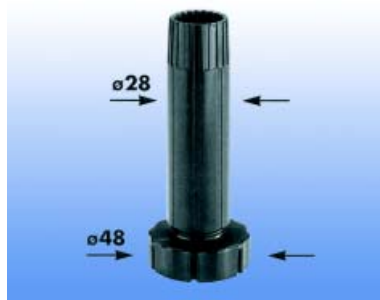

SOKKELPOTEN TYPE 472

Sokkelpoot type 472

- verstelbaar: -15/+30 mm

Bestelnr.	Afwerking	Lengte	Verstelbaar	Verpakking
021630	zwart	80 mm	45 mm	200
021631	zwart	100 mm	45 mm	200
021632	zwart	120 mm	45 mm	min. 1200
021633	zwart	130 mm	45 mm	200
021634	zwart	150 mm	45 mm	min. 1600
021635	zwart	170 mm	45 mm	200
021636	zwart	180 mm	45 mm	min. 1200
021637	zwart	200 mm	45 mm	200

Bevestiging type 848

- voor sokkelpoot type 472

Bestelnr.	Afwerking	Montage	Verpakking
021655	zwart	om te schroeven	400

SOKKELPOTEN TYPE 458

Sokkelpoot type 458
- verstelbaar: -5/+50 mm

Bestelnr.	Afwerking	Lengte	Verstelbaar	Verpakking
021808	zwart	120 mm	55 mm	400
021809	zwart	150 mm	55 mm	400
021810	zwart	160 mm	55 mm	400