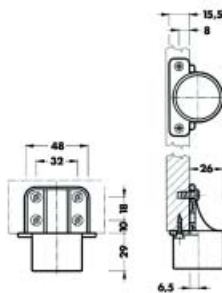

Klem type 226/228

Bestelnr.	Afwerking	Diameter poot	Hoogte klem	Verpakking
020911	metaal	28 mm	24 mm	800
021520	zwart	28 mm	24 mm	800

Plaatjes voor klem type 226/228

Bestelnr.	Afwerking	Diameter poot	Montage	Afstand center poot/plint	Verpakking
021598	zwart	28 mm	om te schroeven	30 mm	800
021597	zwart	28 mm	met anker	30 mm	800

Bevestiging type 224

- voor sokkelpoot type 470
- bestaat uit 2 aparte delen

Bestelnr.	Afwerking	Omschrijving	Montage	Verpakking
021657	zwart	klem	om te schroeven	800
021658	zwart	bevestiging	om te schroeven	800

SOKKELPOTEN TYPE 472

Sokkelpoot type 472

- verstelbaar: -15/+30 mm

Bestelnr.	Afwerking	Lengte	Verstelbaar	Verpakking
021630	zwart	80 mm	45 mm	200
021631	zwart	100 mm	45 mm	200
021632	zwart	120 mm	45 mm	min. 1200
021633	zwart	130 mm	45 mm	200
021634	zwart	150 mm	45 mm	min. 1600
021635	zwart	170 mm	45 mm	200
021636	zwart	180 mm	45 mm	min. 1200
021637	zwart	200 mm	45 mm	200