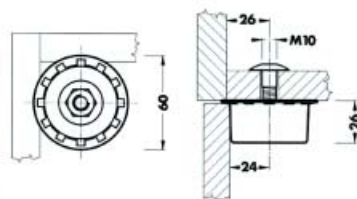

BEVESTIGINGEN VOOR VOORGAANDE SOKKELPOTEN

Bevestiging type D

- voor sokkelpoten type 323 en 350

Bestelnr.	Afwerking	Omschrijving	Verpakking
021095	verzinkt	bevestiging zonder schroeven	200
021599	verzinkt	schroef	400
021600	wit	afdekkap	400