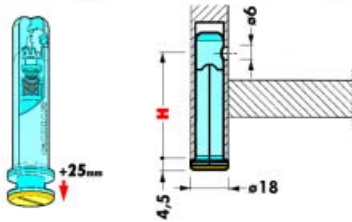

Bestelnr.	Afwerking	-	Verpakking
021978	verzinkt	-	800

CAMAR SOKKELVERSTELLERS

SOKKELVERSTELLER TYPE 306

Sokkelversteller type 306

- in te boren

Bestelnr.	Afwerking	Hoogte	Verpakking
021617	zamak	52 mm	100
021618	zamak	70 mm	100
021619	zamak	120 mm	100
021620	zamak	140 mm	50