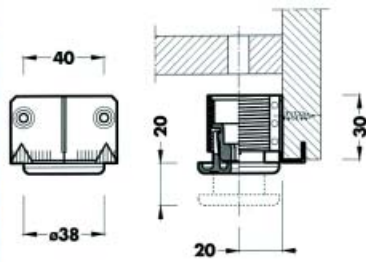

SOKKELVERSTELLER TYPE 300

Sokkelversteller type 300

- verstelbaar met een schroevendraaier
- in te slaan

Bestelnr.	Afwerking		Verpakking
020914	verzinkt	-	200