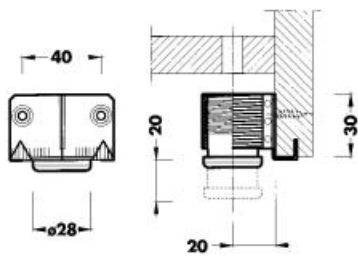

Sokkelversteller type 300

- verstelbaar met een zeskantsleutel

Bestelnr.	Afwerking	Montage	Verpakking
021523	verzinkt	in te slaan	200
020913	verzinkt	in te boren	200