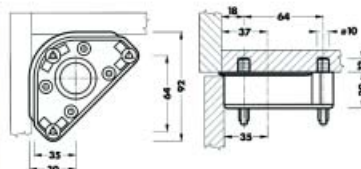

Bevestiging type 842, in te boren

- voor sokkelpoot type 470

Bestelnr.	Afwerking	Montage	Verpakking
021654	zwart	in te boren	200