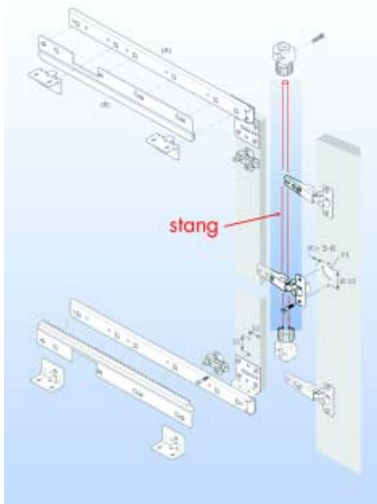

Bestelnr.	Afwerking	Lengte	Verpakking
030905	verzinkt	2000 mm	10