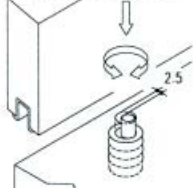

Sisco schuifdeurbeslag type New Trix

- draagkracht: 40 kg
- maximum deurdikte: 22 mm
- verticale regeling tot +3 mm
- regelbare bodemgeleider

verstelbare bodemgeleider