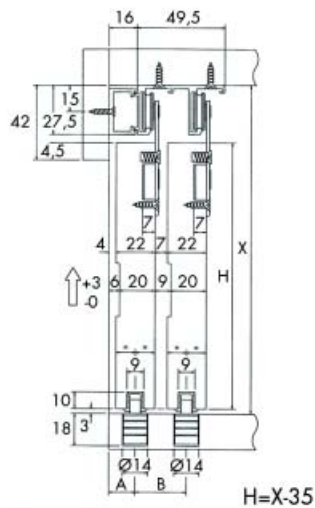

Sisco schuifdeurbeslag type New Trix

- draagkracht: 40 kg
- maximum deurdikte: 22 mm
- verticale regeling tot +3 mm
- regelbare bodemgeleider

Bestelnr.	Afwerking	Omschrijving	Lengte	Verpakking
331268	zwart	bovenprofiel aluminium	3000 mm	|
031266	zwart	deurprofiel aluminium	4000 mm	|
031267	zwart	volledig beslag | deur	-	|