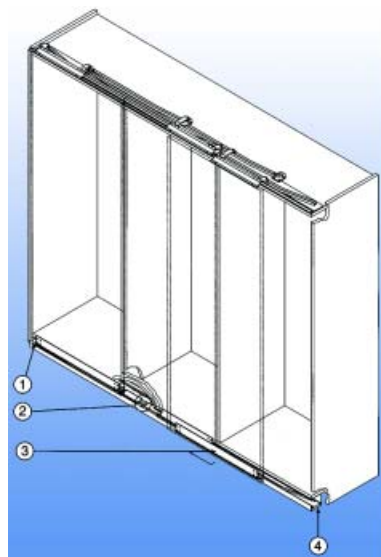

EUREKA SCHUIFDEURBESLAG

EUREKA SCHUIFDEURBESLAG