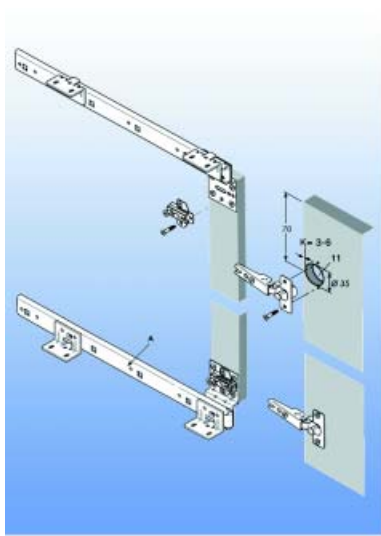

Accuride indraaiend schuifdeurbeslag type 1319

- indien de deur hoger is dan 900 mm dient u dit systeem steeds te gebruiken met synchroon geleiding type 1316
- set bestaat uit 2 geleiders en 4 montageplaten (scharnieren en plaatjes niet inbegrepen)
- verticaal of horizontaal te gebruiken
- houtdikte: 16-20 mm
- draagkracht: 13 kg (bij geleider van 450 mm)