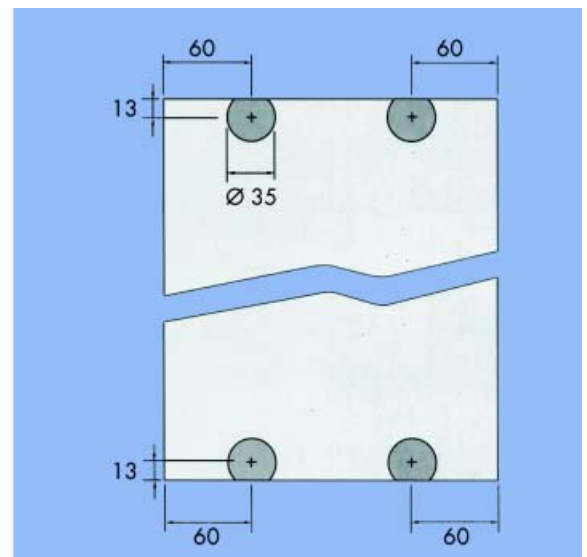

Sisco schuifdeurbeslag type 900 voor houten deuren

- draagkracht: 15 kg

Bestelnr.	Afwerking	Omschrijving	Lengte	Verpakking
330686	zilver	profiel aluminium	3000 mm	|
030687	zwart	volledig beslag voor 1 houten deur		|