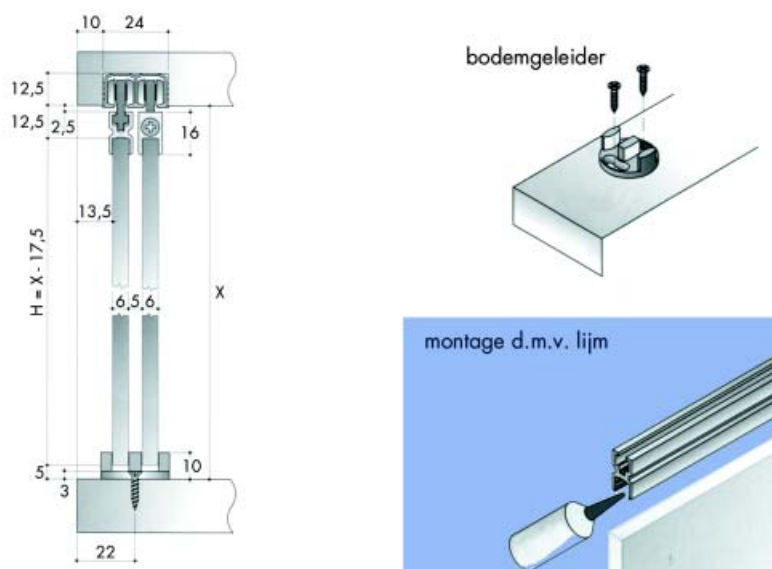

Sisco schuifdeurbeslag type 900 Economic voor glazen deuren

- draagkracht: 15 kg
- montage d.m.v. lijm

Bestelnr.	Afwerking	Omschrijving	Lengte	Verpakking
331263	zilver	bovenprofiel aluminium	3000 mm	I
331265	zilver	glasprofiel aluminium	3000 mm	I
031264	zwart	volledig beslag voor 2 glazen deuren		I