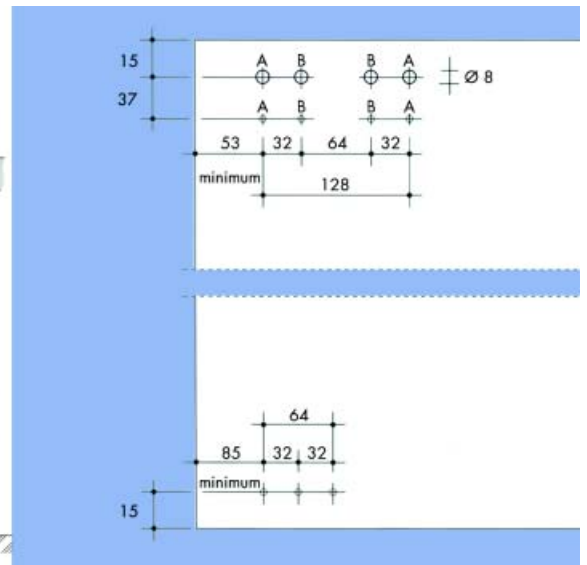

Sisco schuifdeurbeslag type 1300

- draagkracht: 60 kg
- voor deurdikte: 20-22 mm
- regelbaar in de hoogte

Bestelnr.	Afwerking	Omschrijving	Lengte	Verpakking
330536	zilver	bovenprofiel aluminium	3000 mm	1
330523	zilver	bodemprofiel aluminium	3000 mm	1
030525	zwart	volledig beslag buitendeur		1
030524	zwart	volledig beslag binnendeur		1