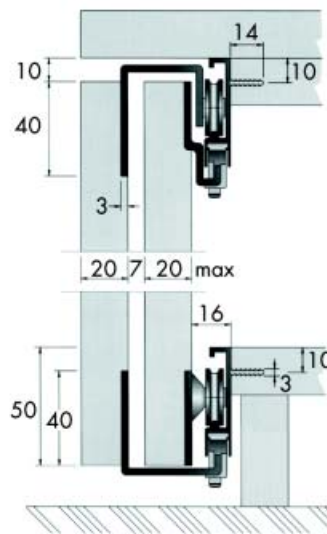

Sisco schuifdeurbeslag type 400

- draagkracht: 30 kg
- maximum deurdikte: 20 mm

Bestelnr.	Afwerking	Omschrijving	Lengte	Verpakking
330529	zilver	profiel aluminium	3000 mm	|
030530	zwart	volledig beslag buitendeur		|
030531	zwart	volledig beslag binnendeur		|