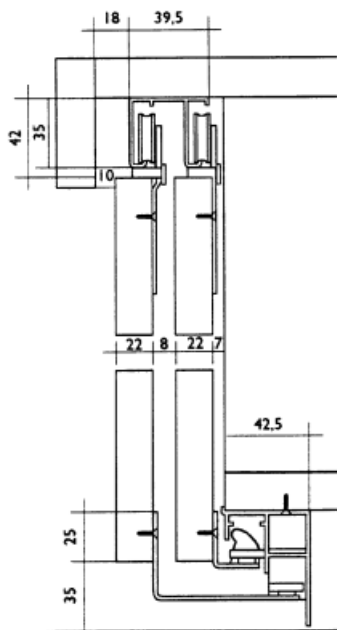

Sisco schuifdeurbeslag type Trix I

- draagkracht: 40 kg
- maximum deurdikte: 20 mm
- niet regelbaar in de hoogte

Bestelnr.	Afwerking	Omschrijving	Lengte	Verpakking
330527	zilver	bovenprofiel aluminium	3000 mm	|
030544	zilver	deurprofiel aluminium	2000 mm	|
030528	zwart	volledig beslag voor I deur		|