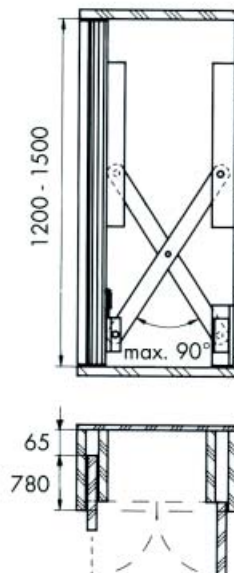

Indraaiend schuifdeurbeslag type Turnaway
- voor deuren tot 1500 mm
- voorzien van een veer

Bestelnr.	Afwerking	Links/rechts	Lengte	Verpakking
046827	metaal	links	1200-1500 mm	set
046828	metaal	rechts	1200-1500 mm	set