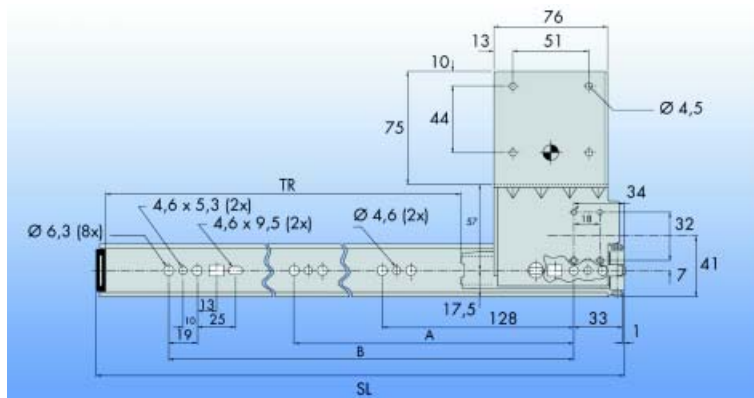

## ACCURIDE SCHUIFDEURBESLAG

SL	TR ±3,2	A	B
354	239	-	224
405	289	-	320
456	340	-	352
506	391	-	416
557	442	352	480
608	493	352	480

**Accuride indraaiend schuifdeurbeslag type 1234**

- Zeer eenvoudige installatie! De geleiders worden pal tegen de boven- en onderkant van de binnenzijde van de kast gemonteerd. De geleiders dienen verbonden te worden door een plaat die 150 mm korter is dan de binnenkant van de kast.
- voor deurdiktes van 16 tot 32 mm
- voor deuren tot 1100 mm hoog en 600 mm breed
- draagkracht: 14 kg