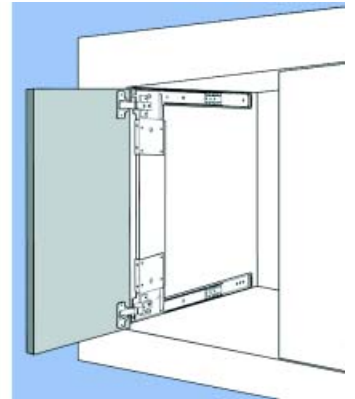

## ACCURIDE SCHUIFDEURBESLAG

SL	TR ±3,2	A	B
354	239	-	224
405	289	-	320
456	340	-	352
506	391	-	416
557	442	352	480
608	493	352	480

**Accuride indraaiend schuifdeurbeslag type 1234**

- Zeer eenvoudige installatie! De geleiders worden pal tegen de boven- en onderkant van de binnenzijde van de kast gemonteerd. De geleiders dienen verbonden te worden door een plaat die 150 mm korter is dan de binnenkant van de kast.
- voor deurdiktes van 16 tot 32 mm
- voor deuren tot 1100 mm hoog en 600 mm breed
- draagkracht: 14 kg