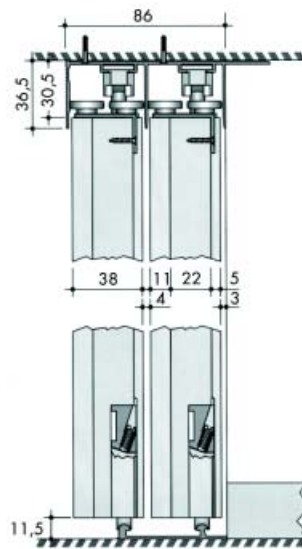

Sisco schuifdeurbeslag type 1200

- draagkracht: 60 kg
- maximum deurdikte zonder greeplijst 22 mm
- maximum deurdikte met greeplijst 38 mm (bij paneel van 22 mm dik)

Bestelnr.	Afwerking	Omschrijving	Lengte	Verpakking
330546	brons	bovenprofiel aluminium	3000 mm	1
330604	wit	bovenprofiel aluminium	3000 mm	1
330532	zilver	bovenprofiel aluminium	3000 mm	1
330549	zwart	bovenprofiel aluminium	3000 mm	1
330605	wit	bodemprofiel aluminium	3000 mm	1
330533	zilver	bodemprofiel aluminium	3000 mm	1
330550	zwart	bodemprofiel aluminium	3000 mm	1
330548	brons	greeplijst aluminium	3000 mm	1
330606	wit	greeplijst aluminium	3000 mm	1
330534	zilver	greeplijst aluminium	3000 mm	1
330551	zwart	greeplijst aluminium	3000 mm	1
030535	zwart	volledig beslag voor 1 deur		1