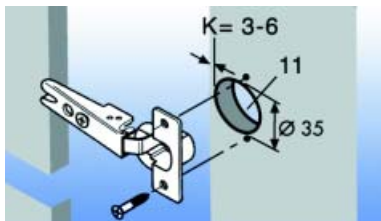

Scharnier type C2A7A99 voor indraaiend schuifdeurbeslag type 1319

- K=3, gebruik kruisplaatje met hoogte 0 mm
- K=6, gebruik kruisplaatje met hoogte 3 mm

Bestelnr.	Afwerking	Hoek	Montage	Veer	K	Type	Verpakking
029187	nikkel	94°	schroeven	met	3 tot 8 mm	C2A7A99	300