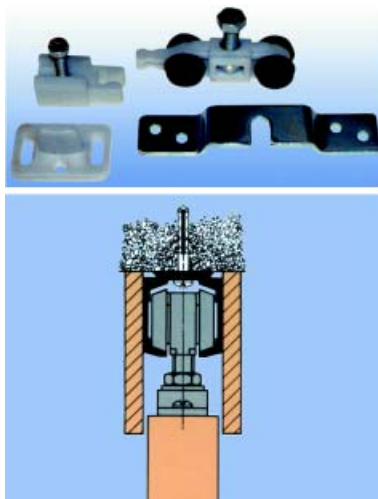

Omge schuifdeurbeslag type 1400

- minimum deurdikte: 19 mm

- draagkracht: 80 kg

Bestelnr.	Afwerking		Verpakking
029612	aluminium	-	|