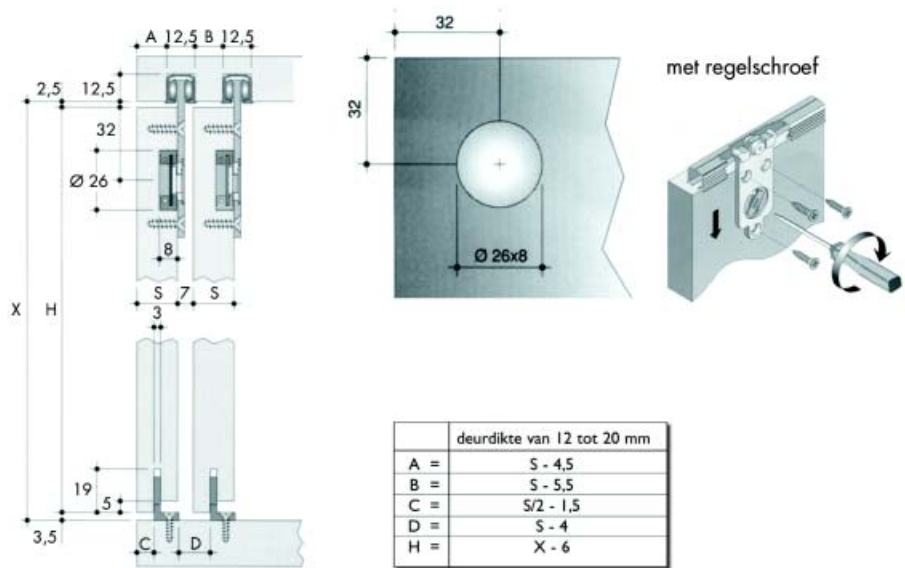

Sisco schuifdeurbeslag type 900 Economic voor houten deuren

- draagkracht: 15 kg
- deurdikte van 12 tot 20 mm
- met regelschroef

Bestelnr.	Afwerking	Omschrijving	Lengte	Verpakking
331261	zilver	profiel aluminium	3000 mm	I
031262	zwart	volledig beslag voor 1 deur		I