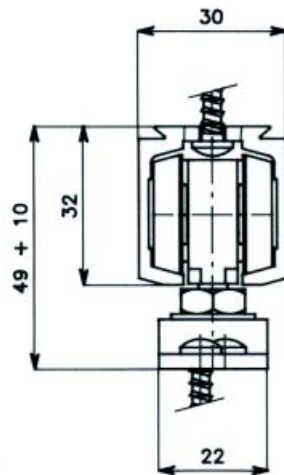

Omge schuifdeurbeslag type 1400

- minimum deurdikte: 19 mm

- draagkracht: 80 kg

Bestelnr.	Afwerking		Verpakking
029612	aluminium	-	|