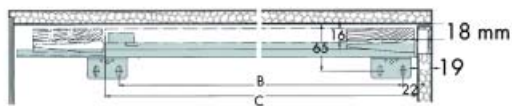

- indien de deur hoger is dan 900 mm dient u dit systeem steeds te gebruiken met synchroon geleiding type 1316
- set bestaat uit 2 geleiders en 4 montageplaten (scharnieren en plaatjes niet inbegrepen)
- verticaal of horizontaal te gebruiken
- houtdikte: 16-20 mm
- draagkracht: 13 kg (bij geleider van 450 mm)