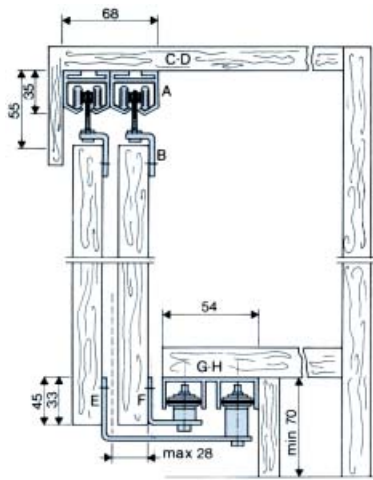

OMGE SCHUIFDEURBESLAG

OMGE SCHUIFDEURBESLAG

Omge schuifdeurbeslag type 2031

- draagkracht: 35 kg

Bestelnr.	Afwerking	Omschrijving	Lengte	Verpakking
045987	aluminium	enkele bovenrail	3000 mm	|
045995	aluminium	dubbele onderrail	3000 mm	|
045990	aluminium	binnengarnituur		|
045989	aluminium	buitengarnituur		|