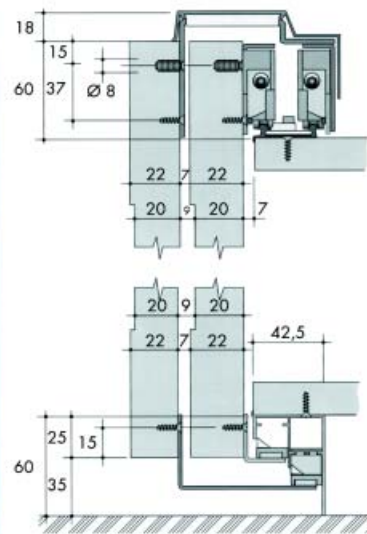

Sisco schuifdeurbeslag type 1300

- draagkracht: 60 kg
- voor deurdikte: 20-22 mm
- regelbaar in de hoogte

Bestelnr.	Afwerking	Omschrijving	Lengte	Verpakking
330536	zilver	bovenprofiel aluminium	3000 mm	1
330523	zilver	bodemprofiel aluminium	3000 mm	1
030525	zwart	volledig beslag buitendeur		1
030524	zwart	volledig beslag binnendeur		1