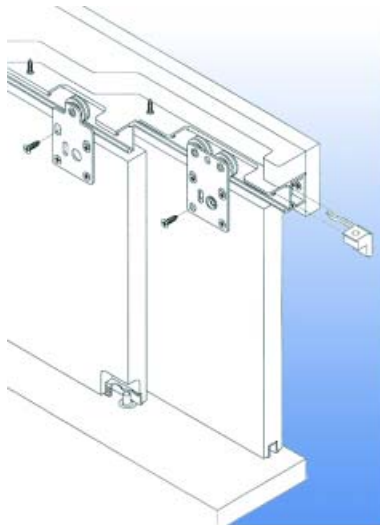

Sisco schuifdeurbeslag type New Trix

- draagkracht: 40 kg
- maximum deurdikte: 22 mm
- verticale regeling tot +3 mm
- regelbare bodemgeleider

Bestelnr.	Afwerking	Omschrijving	Lengte	Verpakking
331268	zwart	bovenprofiel aluminium	3000 mm	|
031266	zwart	deurprofiel aluminium	4000 mm	|
031267	zwart	volledig beslag | deur	-	|