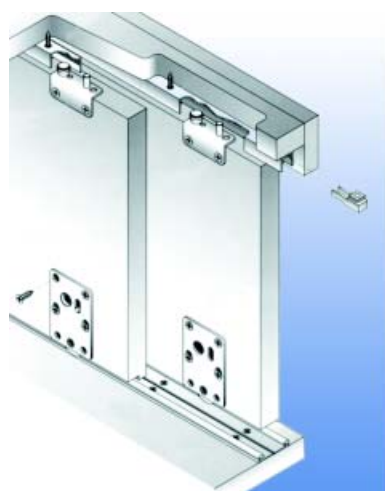

deurdikte 16 mm	van 18 tot 25 mm
A =	8	S - 8
B =	12	S - 6
C =	12	S - 4
H =	X - 27	X - 27
D =	0	S - 18
K =	9	7
S =	16	min. 18 / max. 25