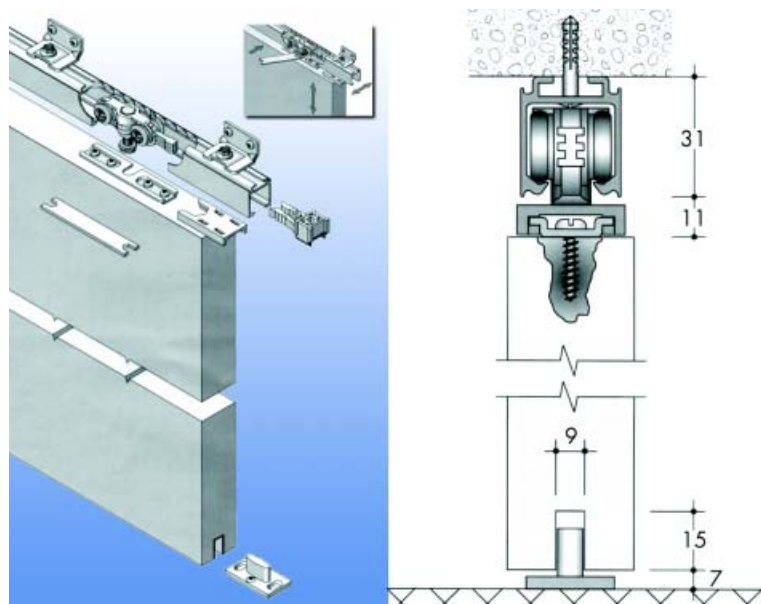

SISCO SCHUIFDEURBESLAG

SISCO SCHUIFDEURBESLAG

Sisco schuifdeurbeslag type 100

- draagkracht: 70 kg
- deurdikte van 20 tot 40 mm
- met verstelbare benedengeleider

Bestelnr.	Afwerking	Omschrijving	Lengte	Verpakking
330556	zilver	bovenprofiel aluminium	3000 mm	I
030557	aluminium naturel	deurprofiel aluminium	4000 mm	I
030558	zwart	volledig beslag		I