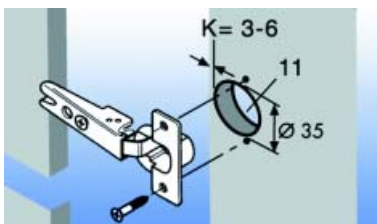

1. **Scharnier type C2A7A99**
   voor indraaiend schuifdeurbeslag type 1319
   - K=3, gebruik kruisplaatje met hoogte 0 mm
   - K=6, gebruik kruisplaatje met hoogte 3 mm

Bestelnr.	Afwerking	Hoek	Montage	Veer	K	Type	Verpakking
029187	nikkel	94°	schroeven	met	3 tot 8 mm	C2A7A99	300