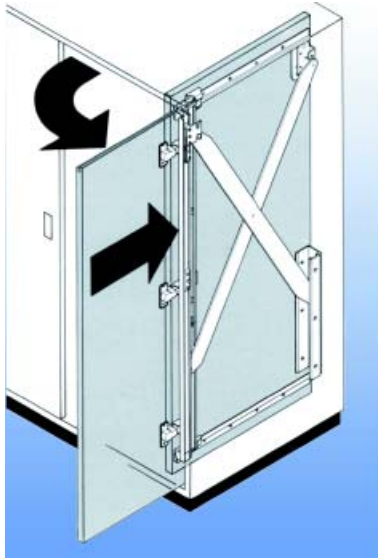

INDRAAIEND SCHUIFDEURBESLAG

INDRAAIEND SCHUIFDEURBESLAG

Indraaiend schuifdeurbeslag type Fiero 25
- tegen de binnenwand te monteren

Bestelnr.	Afwerking	Links/rechts	H	E	D	Type	Verpakking
046808	bruin	links	1200-1800 mm	500 mm	595 mm	Fiero 25	1
046809	bruin	rechts	1200-1800 mm	500 mm	595 mm	Fiero 25	1
046810	bruin	links	1800-2250 mm	530 mm	625 mm	Fiero 25	1
046811	bruin	rechts	1800-2250 mm	530 mm	625 mm	Fiero 25	1
046829	bruin	links	2250-2850 mm	530 mm	625 mm	Fiero 35	1
046830	bruin	rechts	2250-2850 mm	530 mm	625 mm	Fiero 35	1