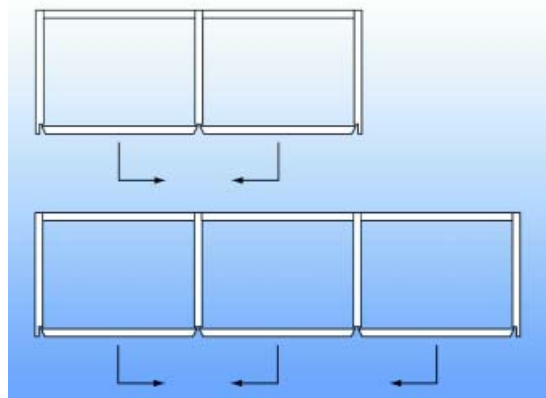

EUREKA SCHUIFDEURBESLAG

EUREKA SCHUIFDEURBESLAG

opening van de deuren

- 1 Parallele regeling van de deuren tegenover de kastwand.
- 2 Wissel zorgt voor vlotte overgang opening/sluiting van de deur.
- 3 Geleiders voorzien van gekleurde wieltjes voor vlotte montage.
- 4 Horizontale regeling.