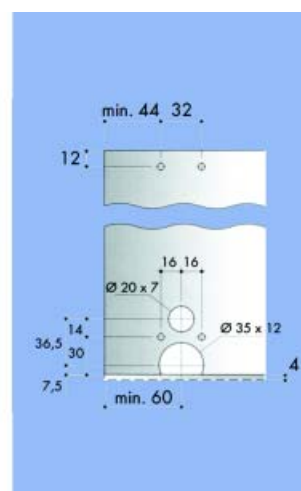

Bestelnr.	Afwerking	Omschrijving	Lengte	Verpakking
330556	zilver	bovenprofiel aluminium	3000 mm	I
030557	aluminium naturel	deurprofiel aluminium	4000 mm	I
030558	zwart	volledig beslag		I

	deurdikte 16 mm	van 18 tot 25 mm
A =	8	S - 8
B =	12	S - 6
C =	12	S - 4
H =	X - 27	X - 27
D =	0	S - 18
K =	9	7
S =	16	min. 18 / max. 25