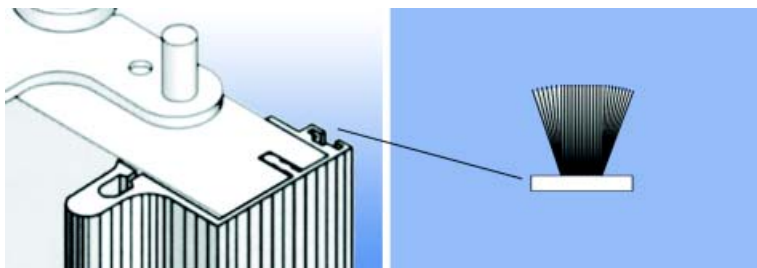

Borstelprofiel type 368 voor schuifdeurbeslag type 1200

Bestelnr.	Afwerking	Lengte	Breedte	Verpakking
030607	zwart	-	7 mm	1 m