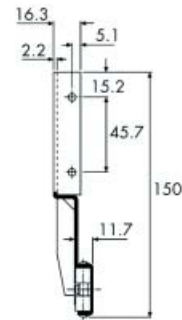

## ACCURIDE SCHUIFDEURBESLAG

SL	TR ±3,2	A	B
354	239	-	224
405	289	-	320
456	340	-	352
506	391	-	416
557	442	352	480
608	493	352	480

**Accuride indraaiend schuifdeurbeslag type 1234**

- Zeer eenvoudige installatie! De geleiders worden pal tegen de boven- en onderkant van de binnenzijde van de kast gemonteerd. De geleiders dienen verbonden te worden door een plaat die 150 mm korter is dan de binnenkant van de kast.
- voor deurdiktes van 16 tot 32 mm
- voor deuren tot 1100 mm hoog en 600 mm breed
- draagkracht: 14 kg