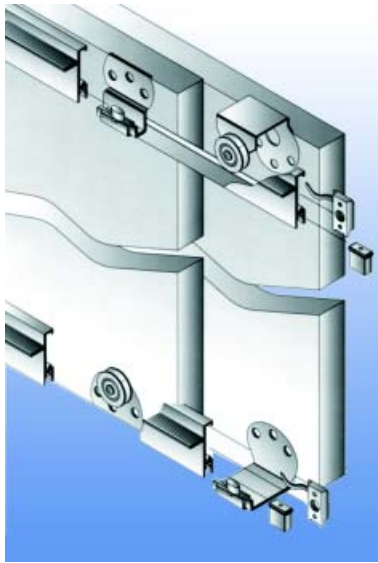

Sisco schuifdeurbeslag type 400

- draagkracht: 30 kg
- maximum deurdikte: 20 mm

Bestelnr.	Afwerking	Omschrijving	Lengte	Verpakking
330529	zilver	profiel aluminium	3000 mm	|
030530	zwart	volledig beslag buitendeur		|
030531	zwart	volledig beslag binnendeur		|