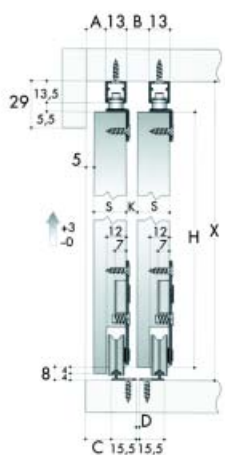

Bestelnr.	Afwerking	Omschrijving	Lengte	Verpakking
330556	zilver	bovenprofiel aluminium	3000 mm	I
030557	aluminium naturel	deurprofiel aluminium	4000 mm	I
030558	zwart	volledig beslag		I

	deurdikte 16 mm	van 18 tot 25 mm
A =	8	S - 8
B =	12	S - 6
C =	12	S - 4
H =	X - 27	X - 27
D =	0	S - 18
K =	9	7
S =	16	min. 18 / max. 25