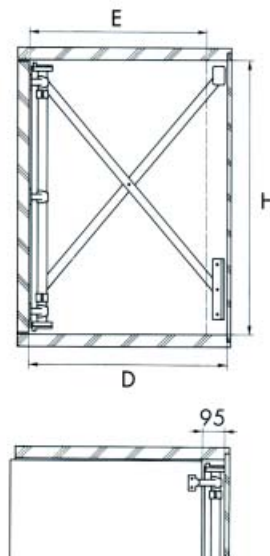

INDRAAIEND SCHUIFDEURBESLAG

INDRAAIEND SCHUIFDEURBESLAG

Indraaiend schuifdeurbeslag type Fiero 25
- tegen de binnenwand te monteren

Bestelnr.	Afwerking	Links/rechts	H	E	D	Type	Verpakking
046808	bruin	links	1200-1800 mm	500 mm	595 mm	Fiero 25	1
046809	bruin	rechts	1200-1800 mm	500 mm	595 mm	Fiero 25	1
046810	bruin	links	1800-2250 mm	530 mm	625 mm	Fiero 25	1
046811	bruin	rechts	1800-2250 mm	530 mm	625 mm	Fiero 25	1
046829	bruin	links	2250-2850 mm	530 mm	625 mm	Fiero 35	1
046830	bruin	rechts	2250-2850 mm	530 mm	625 mm	Fiero 35	1