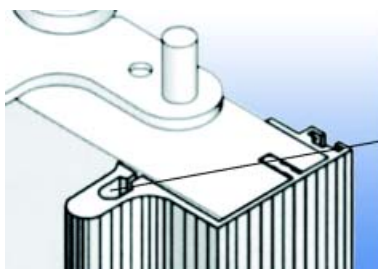

Profiel type 1311 voor schuifdeurbeslag type 1200

- aanpasprofiel, passend in de deurgreep
- minimum deurdikte 18 mm
- maximum deurdikte 20 mm

Bestelnr.	Afwerking	Lengte	Verpakking
030538	zwart	aanpasprofiel	1