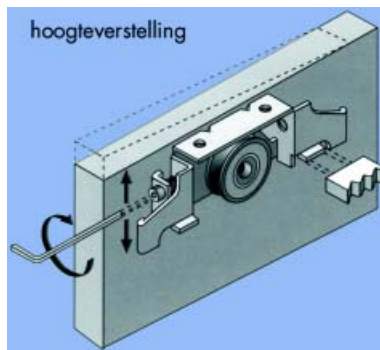

Sisco schuifdeurbeslag type 1300

- draagkracht: 60 kg
- voor deurdikte: 20-22 mm
- regelbaar in de hoogte

Bestelnr.	Afwerking	Omschrijving	Lengte	Verpakking
330536	zilver	bovenprofiel aluminium	3000 mm	1
330523	zilver	bodemprofiel aluminium	3000 mm	1
030525	zwart	volledig beslag buitendeur		1
030524	zwart	volledig beslag binnendeur		1