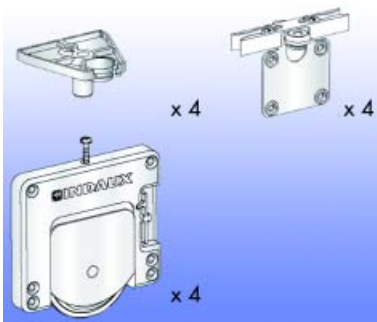

SET GELEIDERS

Set geleiders type 704.502 voor 2 deuren

Bestelnr.	Afwerking	Maximum gewicht van 1 deur	Verpakking
032180	aluminium/verzinkt metaal	50 KG	I