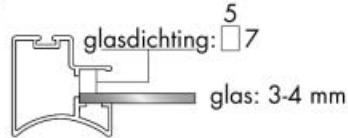

Bestelnr.	Afwerking	-	Verpakking
032186	transparant		M