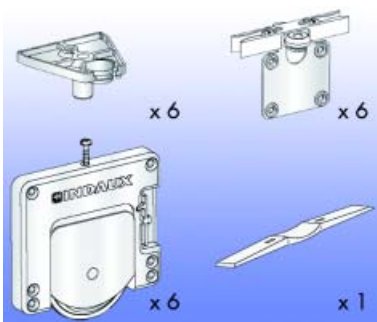

Set geleiders type 704.503 voor 3 deuren

Bestelnr.	Afwerking	Maximum gewicht van 1 deur	Verpakking
032181	aluminium/verzinkt metaal	50 KG	I