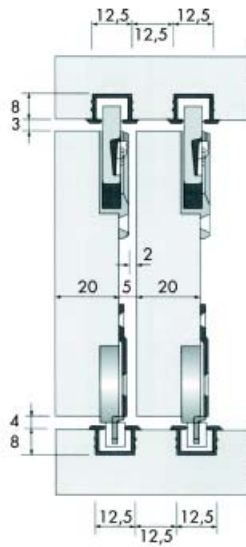

Sisco schuifdeurbeslag type 900 voor houten deuren

- draagkracht: 15 kg

Bestelnr.	Afwerking	Omschrijving	Lengte	Verpakking
330686	zilver	profiel aluminium	3000 mm	|
030687	zwart	volledig beslag voor 1 houten deur		|