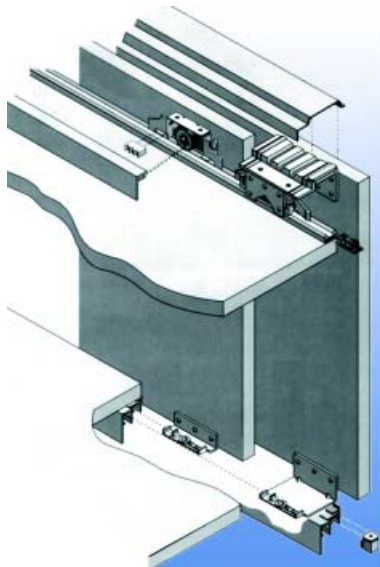

Sisco schuifdeurbeslag type 1300

- draagkracht: 60 kg
- voor deurdikte: 20-22 mm
- regelbaar in de hoogte

Bestelnr.	Afwerking	Omschrijving	Lengte	Verpakking
330536	zilver	bovenprofiel aluminium	3000 mm	1
330523	zilver	bodemprofiel aluminium	3000 mm	1
030525	zwart	volledig beslag buitendeur		1
030524	zwart	volledig beslag binnendeur		1