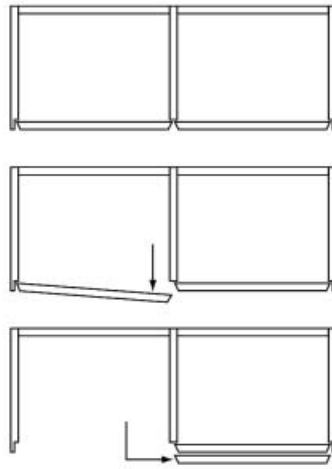

opening van de deuren

- 1 Parallele regeling van de deuren tegenover de kastwand.
- 2 Wissel zorgt voor vlotte overgang opening/sluiting van de deur.
- 3 Geleiders voorzien van gekleurde wieltjes voor vlotte montage.
- 4 Horizontale regeling.