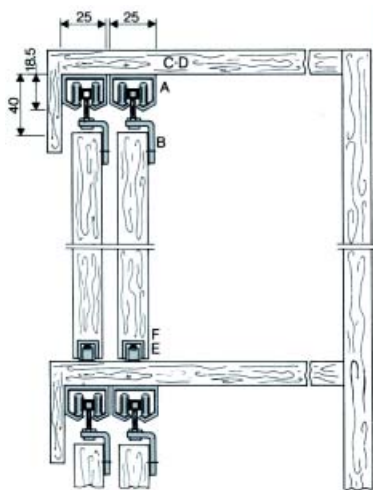

OMGE SCHUIFDEURBESLAG

OMGE SCHUIFDEURBESLAG

Omge schuifdeurbeslag type 2031

- draagkracht: 35 kg

Bestelnr.	Afwerking	Omschrijving	Lengte	Verpakking
045987	aluminium	enkele bovenrail	3000 mm	
045995	aluminium	dubbele onderrail	3000 mm	
045990	aluminium	binnengarnituur		
045989	aluminium	buitengarnituur		