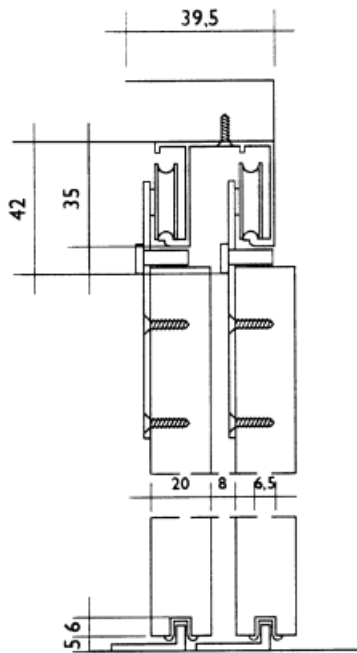

Sisco schuifdeurbeslag type Trix I

- draagkracht: 40 kg
- maximum deurdikte: 20 mm
- niet regelbaar in de hoogte

Bestelnr.	Afwerking	Omschrijving	Lengte	Verpakking
330527	zilver	bovenprofiel aluminium	3000 mm	|
030544	zilver	deurprofiel aluminium	2000 mm	|
030528	zwart	volledig beslag voor I deur		|

Sisco schuifdeurbeslag type Trix 2

- draagkracht: 20 kg
- onderliggende deuren
- maximum deurdikte: 22 mm
- niet regelbaar in de hoogte

Bestelnr.	Afwerking	Omschrijving	Lengte	Verpakking
330527	zilver	bovenprofiel aluminium	3000 mm	|
330523	zilver	bodemprofiel aluminium	3000 mm	|
030570	zwart	volledig beslag buitendeur		|
030571	zwart	volledig beslag binnendeur		|