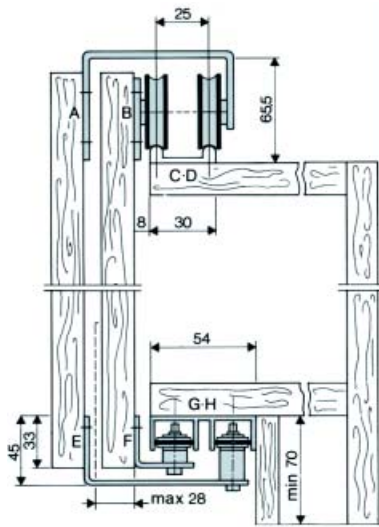

Omge schuifdeurbeslag type 2033

- draagkracht: 60 kg

Bestelnr.	Afwerking	Omschrijving	Lengte	Verpakking
045994	aluminium	enkele bovenrail	3000 mm	|
045995	aluminium	dubbele onderrail	3000 mm	|
045997	zwart	binnengarnituur		|
045996	zwart	buitengarnituur		|