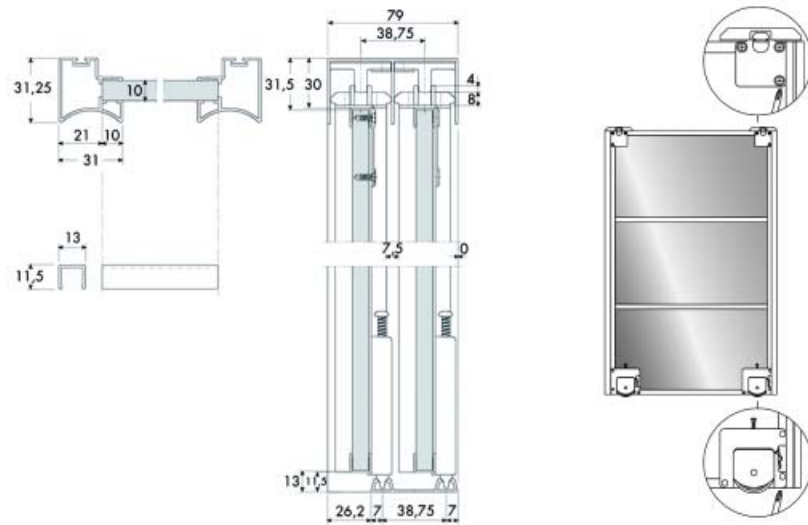

SCHUIFDEURBESLAG TYPE JUNIOR-6 VOOR JAPANESE DEUREN

BOVEN- EN BODEMPROFIEL VOOR SCHUIFDEURBESLAG TYPE JUNIOR-6

Bovenprofiel type 714.142