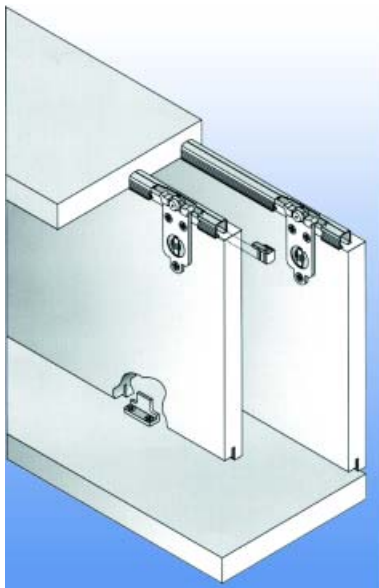

Sisco schuifdeurbeslag type 900 Economic voor houten deuren

- draagkracht: 15 kg
- deurdikte van 12 tot 20 mm
- met regelschroef

Bestelnr.	Afwerking	Omschrijving	Lengte	Verpakking
331261	zilver	profiel aluminium	3000 mm	I
031262	zwart	volledig beslag voor 1 deur		I