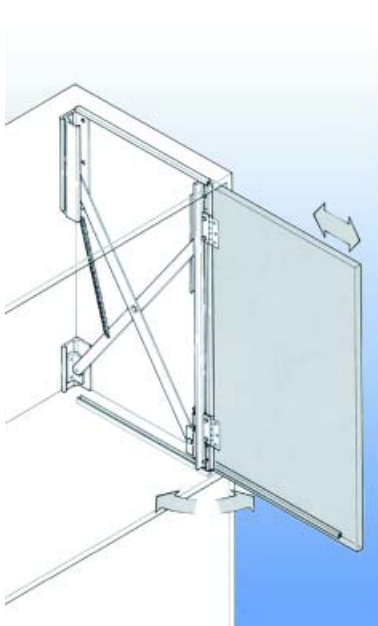

Indraaiend schuifdeurbeslag type Turnaway
- voor deuren tot 1500 mm
- voorzien van een veer

Bestelnr.	Afwerking	Links/rechts	Lengte	Verpakking
046827	metaal	links	1200-1500 mm	set
046828	metaal	rechts	1200-1500 mm	set