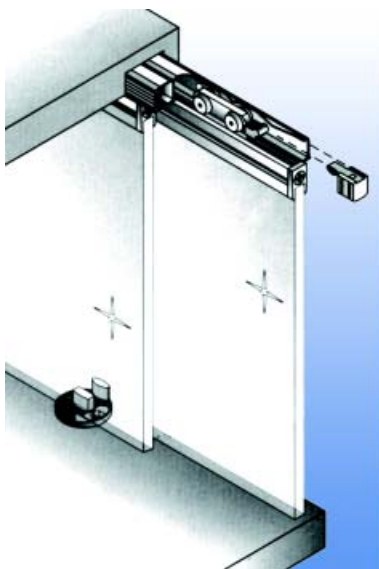

Sisco schuifdeurbeslag type 900 Economic voor glazen deuren

- draagkracht: 15 kg
- montage d.m.v. lijm

Bestelnr.	Afwerking	Omschrijving	Lengte	Verpakking
331263	zilver	bovenprofiel aluminium	3000 mm	I
331265	zilver	glasprofiel aluminium	3000 mm	I
031264	zwart	volledig beslag voor 2 glazen deuren		I