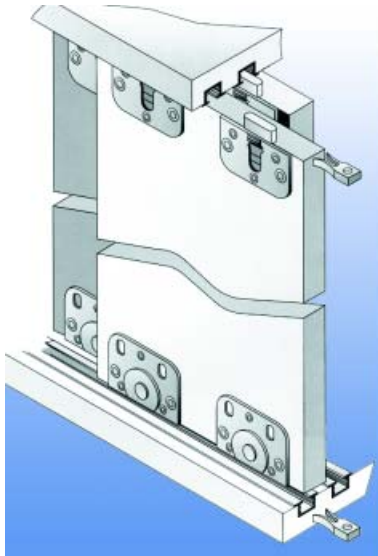

Sisco schuifdeurbeslag type 900 voor houten deuren

- draagkracht: 15 kg

Bestelnr.	Afwerking	Omschrijving	Lengte	Verpakking
330686	zilver	profiel aluminium	3000 mm	|
030687	zwart	volledig beslag voor 1 houten deur		|