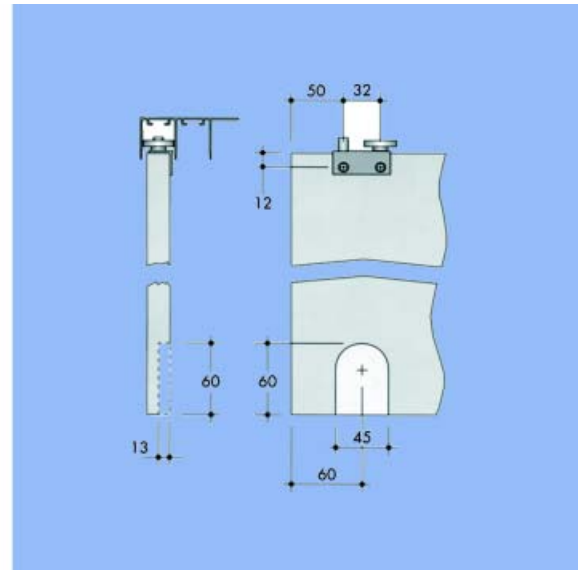

Sisco schuifdeurbeslag type 1200

- draagkracht: 60 kg
- maximum deurdikte zonder greeplijst 22 mm
- maximum deurdikte met greeplijst 38 mm (bij paneel van 22 mm dik)

Bestelnr.	Afwerking	Omschrijving	Lengte	Verpakking
330546	brons	bovenprofiel aluminium	3000 mm	1
330604	wit	bovenprofiel aluminium	3000 mm	1
330532	zilver	bovenprofiel aluminium	3000 mm	1
330549	zwart	bovenprofiel aluminium	3000 mm	1
330605	wit	bodemprofiel aluminium	3000 mm	1
330533	zilver	bodemprofiel aluminium	3000 mm	1
330550	zwart	bodemprofiel aluminium	3000 mm	1
330548	brons	greeplijst aluminium	3000 mm	1
330606	wit	greeplijst aluminium	3000 mm	1
330534	zilver	greeplijst aluminium	3000 mm	1
330551	zwart	greeplijst aluminium	3000 mm	1
030535	zwart	volledig beslag voor 1 deur		1