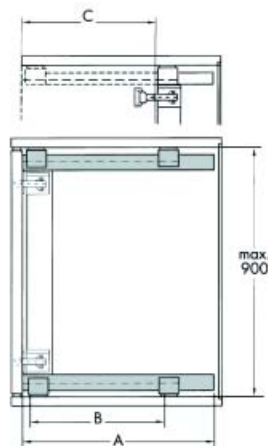

Accuride indraaiend schuifdeurbeslag type 1319

- indien de deur hoger is dan 900 mm dient u dit systeem steeds te gebruiken met synchroon geleiding type 1316
- set bestaat uit 2 geleiders en 4 montageplaten (scharnieren en plaatjes niet inbegrepen)
- verticaal of horizontaal te gebruiken
- houtdikte: 16-20 mm
- draagkracht: 13 kg (bij geleider van 450 mm)