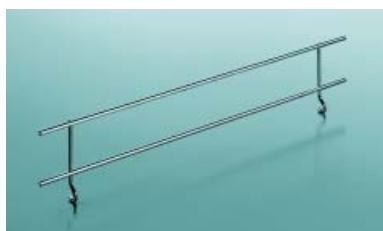

## ROTA-DEPOT

**Draaibeslag Rota-depot**  
- met in de hoogte verstelbaar frame

Bestelnr.	Afwerking	Voor binnenhoogte	Voor binnendiepte	Referentie	Verpakking
050988	zilver	1870-2127	min.550 mm	4975	1

**Broeken- en dassenhouder Rota-depot**  
- voor 6 broeken en 6 dassen  
- voorzien van opbergvakje

**Inhangkorf Rota-depot**  
- nodige binnenbreedte 892 mm

Bestelnr.	Afwerking	Voor kast	Breedte	Diepte	Hoogte	Referentie	Verpakking
050990	chroom	100 cm	429 mm	530 mm	126 mm	4973	2

**Reling Rota-depot**  
- voor inhangkorven voor een kast  
van 80 en 100 cm