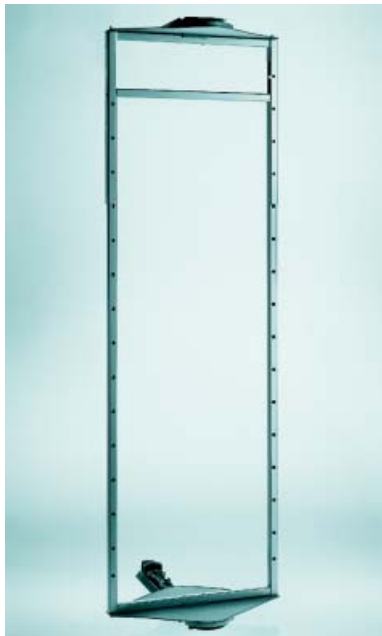

## ROTA-DEPOT

**Draaibeslag Rota-depot**  
- met in de hoogte verstelbaar frame

Bestelnr.	Afwerking	Voor binnenhoogte	Voor binnendiepte	Referentie	Verpakking
050988	zilver	1870-2127	min.550 mm	4975	1

**Broeken- en dassenhouder Rota-depot**  
- voor 6 broeken en 6 dassen  
- voorzien van opbergvakje