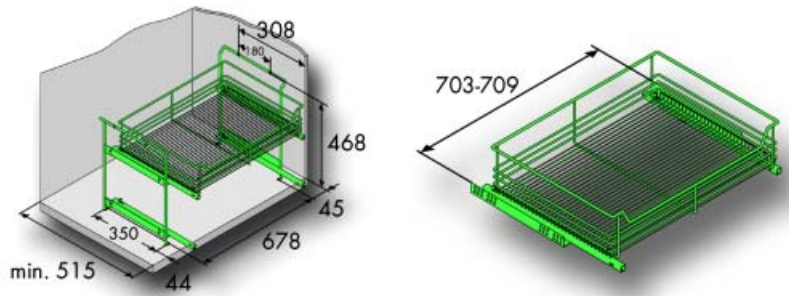

BESLAG VOOR LAGE SLAAPKAMERKAST

DRAAGFRAME MET TOEBEHOREN

Draagframe
- inclusief geleiders

Bestelnr.	Afwerking	Breedte	Diepte	Hoogte	Referentie	Verpakking
050420	chrom	65 mm	495 mm	475 mm	4993	1