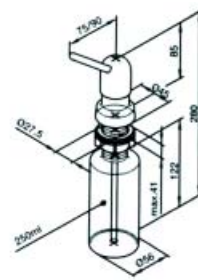

DAMIXA ZEEPDISPENSER

Zeepdispenser Damixa type 48084

- verdeler voor vloeibare zeep
- uitloop: 90 mm

Bestelnr.	Afwerking		Verpakking
047271	aluminium	-	I
047270	chrom	-	I