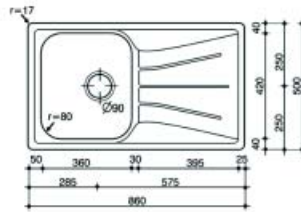

Spoelbak type Diplomat 10

- met korfplug
- diepte van de spoelbak: 17 cm

Bestelnr.	Afwerking	Type	Voor kastbreedte		Verpakking
047343	Roestvrijstaal	bovenbouw	400 mm	Diplomat 10	I