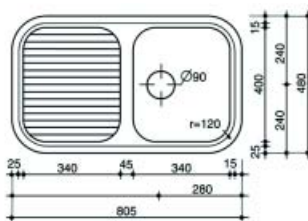

Spoelbak type Regent 10

- met korfplug
- diepte van de spoelbak: 17 cm

Bestelnr.	Afwerking	Type	Voor kastbreedte		Verpakking
047123	Roestvrijstaal	bovenbouw	400 mm	Regent 10	I