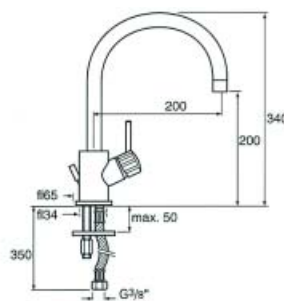

Keukenmengkraan Noxxa type H2109A06

- ceramische schijven
- temperatuurbegrenzer
- volumestroombegrenzer
- draaibare uitloop
- perlator

Bestelnr.	Afwerking		Verpakking
900341	chrom	-	1