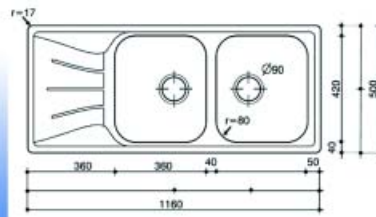

Spoelbak type Diplomat 30

- met korfplug
- diepte van de spoelbak: 17 cm

Bestelnr.	Afwerking	Type	Voor kastbreedte		Verpakking
047345	Roestvrijstaal	bovenbouw	800 mm	Diplomat 30	I