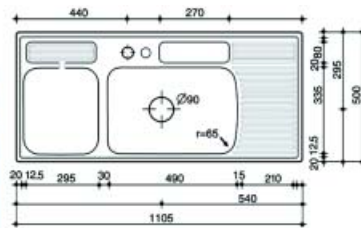

Spoelbak type Ambassador

- met korfplug
- diepte van de spoelbak: 17 cm

Bestelnr.	Afwerking	Type	Voor kastbreedte		Verpakking
900318	Roestvrijstaal	vlak- of onderbouw	600 mm	Ambassador	I