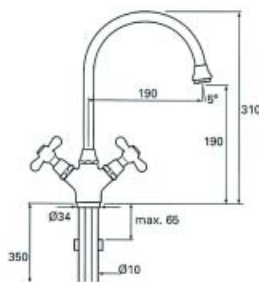

**Keukenmengkraan Nimbus type H1909A03-Ceramisch**

- draaibare uitloop
- perlator

Bestelnr.	Afwerking		Verpakking
900346	chrom	-	I

VENLO TADO KEUKENMENGKRANEN

**Keukenmengkraan Tado type H2209A01**

- met ceramische schijven
- temperatuurbegrenzer
- volumestroombegrenzer
- draaibare uitloop
- perlator