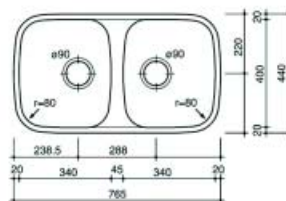

Spoelbak type Princess 80

- met korfplug
- diepte van de spoelbak: 16 cm

Bestelnr.	Afwerking	Type	Voor kastbreedte		Verpakking
046561	Roestvrijstaal	vlak- of onderbouw	800 mm	Princess 80	I