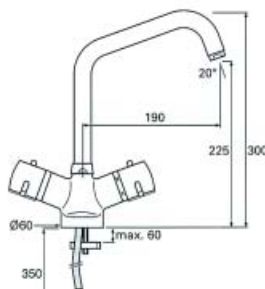

VENLO EASY KEUKENMENGKRANEN

Keukenmengkraan Easy type H3846A02

- keukenthermostaat
- met ceramische bovendelen
- waterspaarstand
- temperatuur blocage bij 38° en 45°
- draaibare uitloop

Bestelnr.	Afwerking		Verpakking
900345	chrom	-	I