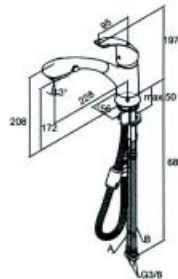

Keukenmengkraan Damixa type Jupiter 15000

- éénehdel keukenmengkraan
- draaibare uitloop

Bestelnr.	Afwerking		Verpakking
047266	chrom	-	I

Keukenmengkraan Damixa type Jupiter 15120

- éénehdel keukenmengkraan
- draaibare uitloop
- met uitneembare handdouche

Bestelnr.	Afwerking		Verpakking
047267	chrom	-	I