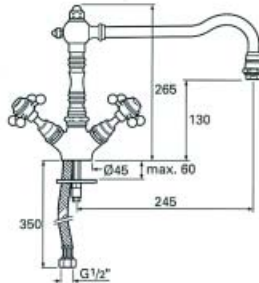

Keukenmengkraan Culinair 1000 type H2409...02

- met ceramische bovendelen
- draaibare uitloop
- perlator

Bestelnr.	Afwerking		Verpakking
900302	brons	-	|
900301	chroom	-	|
900303	inox	-	|