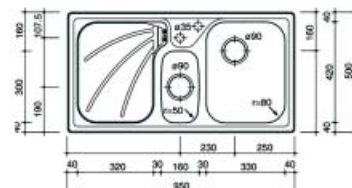

Spoelbak type President, rechts

- spoelbak rechts
- met korfplug
- diepte van de spoelbak: 17 cm

Bestelnr.	Afwerking	Type	Voor kastbreedte		Verpakking
047155	Roestvrijstaal	bovenbouw	600 mm	President	I