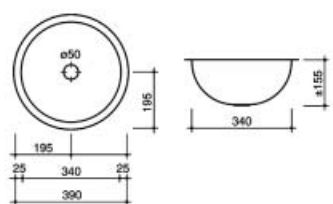

Spoelbak type Carribean
- voor badkamermeubelen
- diepte van de spoelbak: 15,5 cm

Bestelnr.	Afwerking	Gepolijst	Type		Verpakking
047364	Roestvrijstaal	binnenzijde	vlak-of onderbouw	B30G6LLU02GDS	I
047365	Roestvrijstaal	dubbelzijdig	vlak-of onderbouw	B30G6LLU02GDS	I