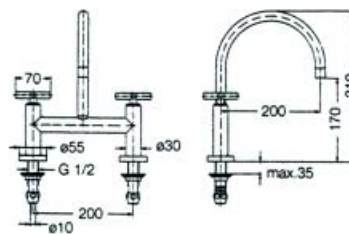

Keukenmengkraan Tara type 19.125.890
- tweegats spoelbak-brugmengkraan
- draibare uitloop

Bestelnr.	Afwerking		Verpakking
047258	chrom	-	1