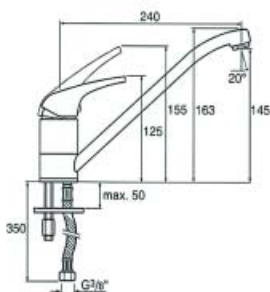

**Keukenmengkraan Nimbus type H1909A03-Ceramisch**

- draaibare uitloop
- perlator

Bestelnr.	Afwerking		Verpakking
900346	chrom	-	I

VENLO TADO KEUKENMENGKRANEN

**Keukenmengkraan Tado type H2209A01**

- met ceramische schijven
- temperatuurbegrenzer
- volumestroombegrenzer
- draaibare uitloop
- perlator