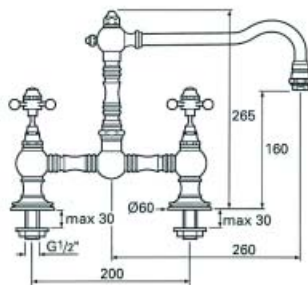

Keukenmengkraan Culinair 1000 type H2429...02

- met ceramische bovendelen
- draaibare uitloop
- perlator

Bestelnr.	Afwerking		Verpakking
900305	brons	-	|
900304	chroom	-	|
900306	inox	-	|