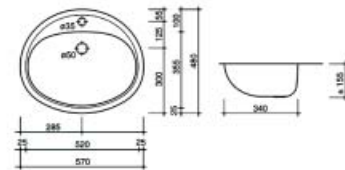

Spoelbak type Pacific

- voor badkamermeubelen
- diepte van de spoelbak: 15,5 cm

Bestelnr.	Afwerking	Gepolijst	Type		Verpakking
900319	Roestvrijstaal	binnenzijde	vlak-of onderbouw	Pacific	I
900320	Roestvrijstaal	dubbelzijdig	vlak-of onderbouw	Pacific dubbelzijdig gepolijst	I
047129	Roestvrijstaal	binnenzijde	bovenbouw	Pacific R	I
047145	Roestvrijstaal	dubbelzijdig	bovenbouw	Pacific R dubbelzijdig gepolijst	I