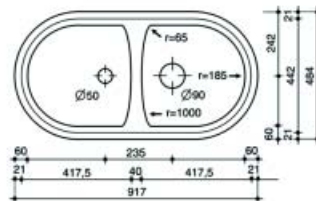

Spoelbak type Reginorm 15

- met korfplug
- diepte van de spoelbak: 16 cm

Bestelnr.	Afwerking	Type	Voor kastbreedte		Verpakking
046563	Roestvrijstaal	vlak- of onderbouw	600 mm	Reginorm 15	I