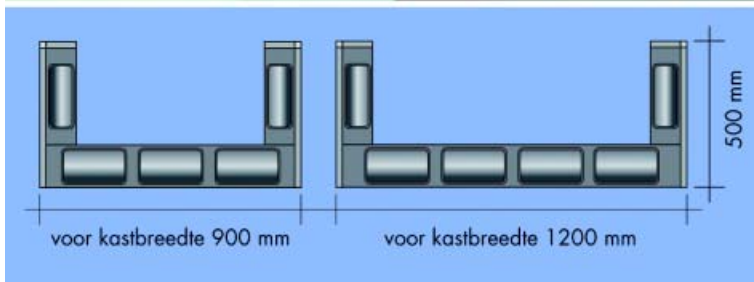

Bestelnr.	Afwerking	Voor kastbreedte	Verpakking
040236	aluminium	90 cm	I
040237	aluminium	120 cm	I