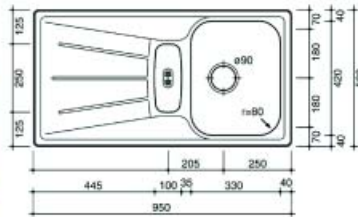

Spoelbak type Diplomat 10 Plus

- met korfplug
- diepte van de spoelbak: 17 cm

Bestelnr.	Afwerking	Type	Voor kastbreedte		Verpakking
047346	Roestvrijstaal	bovenbouw	500 mm	Diplomat 10 Plus	I