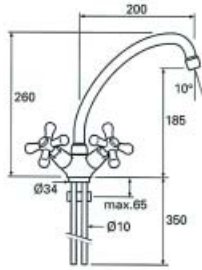

VENLO KEUKENMENGKRANEN

VENLO NIMBUS NOSTALGISCH KEUKENMENGKRANEN

Keukenmengkraan Nimbus type H1909A01-Eco

- draaibare uitloop
- perlator

Bestelnr.	Afwerking		Verpakking
900285	chrom	-	I