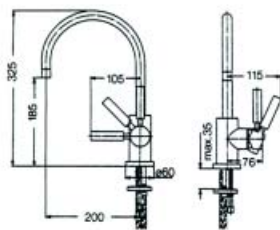

DORNBRACHT KEUKENMENGKRANEN

TARA CLASSIC GAMMA

Keukenmengkraan Tara Classic type 33.800.888

- éénehdel spoelbakmengkraan
- draaibare uitloop
- hendel rechts

Bestelnr.	Afwerking		Verpakking
047255	chrom	-	I