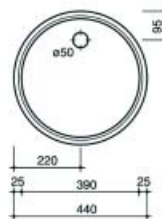

## REGINOX SPOELBAKKEN

**Spoelbak type L/R18.390.OSK**

- diepte van de spoelbak: 16 cm

Bestelnr.	Afwerking	Type	Voor kastbreedte		Verpakking
046549	Roestvrijstaal	vlak- of onderbouw	450 mm	L.18.390.OSK	I
046552	Roestvrijstaal	bovenbouw	450 mm	R.18.390.OSK	I