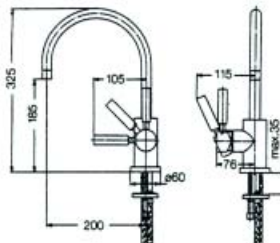

Keukenmengkraan Tara Classic type 33.800.889

- éénehdel spoelbakmengkraan
- draaibare uitloop
- hendel links

Bestelnr.	Afwerking		Verpakking
047256	chrom	-	I