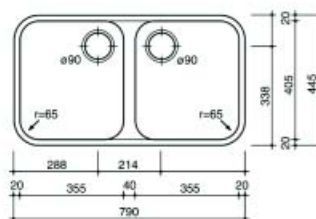

Spoelbak type L18.35D40.OKG
- met korfplug
- diepte van de spoelbak: 15 cm

Bestelnr.	Afwerking	Type	Voor kastbreedte	Verpakking
046550	Roestvrijstaal	vlak- of onderbouw	900 mm	L18.35D40.OKG