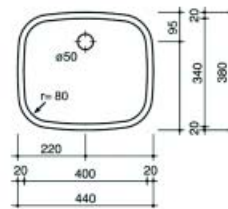

Spoelbak type L18.3440.OSK
- diepte van de spoelbak: 16 cm

Bestelnr.	Afwerking	Type	Voor kastbreedte	Verpakking
900262	Roestvrijstaal	vlak- of onderbouw	500 mm	L18.3440.OSK