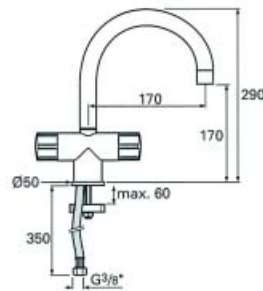

VENLO NOXXA KEUKENMENGKRANEN

Keukenmengkraan Noxxa type H2109A12

- ceramische bovendelen
- draaibare uitloop
- perlator

Bestelnr.	Afwerking		Verpakking
900344	chrom	-	1