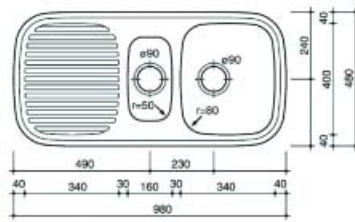

Spoelbak type Comtesse 1.5

- met korfplug
- diepte van de spoelbak: 16 cm

Bestelnr.	Afwerking	Type	Voor kastbreedte		Verpakking
046576	Roestvrijstaal	vlak- of onderbouw	600 mm	Comtesse 1.5	I