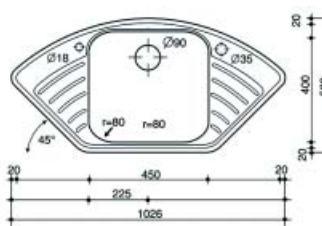

Spoelbak type Empire I0 en Empire R10
- met korfplug
- diepte van de spoelbak: 18 cm

Bestelnr.	Afwerking	Type	Voor kastbreedte		Verpakking
900272	Roestvrijstaal	vlak- of onderbouw	600 mm	Empire I0	I
900315	Roestvrijstaal	bovenbouw	600 mm	Empire R10	I