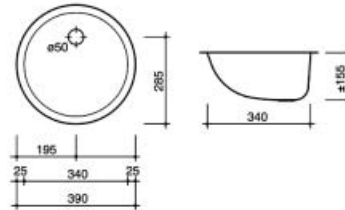

Spoelbak type Amazone

- voor badkamermeubelen
- diepte van de spoelbak: 15,5 cm

Bestelnr.	Afwerking	Gepolijst	Type		Verpakking
900340	Roestvrijstaal	binnenzijdig	vlak-of onderbouw	Amazone	I
047366	Roestvrijstaal	dubbelzijdig	bovenbouw	Amazone R OSP	I