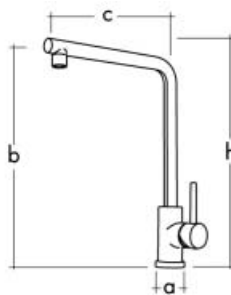

Bestelnr.	Afwerking	a	b	c	h	Verpakking
046872	zilver geborsteld	60 mm	185 mm	180 mm	420 mm	1

Keukenmengkraan type Stelo

Bestelnr.	Afwerking	a	b	c	h	Verpakking
046873	zilver geborsteld	50 mm	320 mm	240 mm	370 mm	1