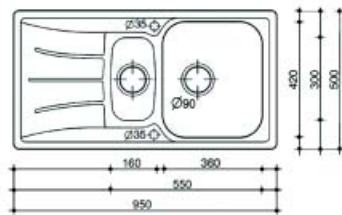

Spoelbak type Diplomat 1,5

- met korfplug
- diepte van de spoelbak: 17 cm

Bestelnr.	Afwerking	Type	Voor kastbreedte		Verpakking
047347	Roestvrijstaal	bovenbouw	600 mm	Diplomat 1,5	I