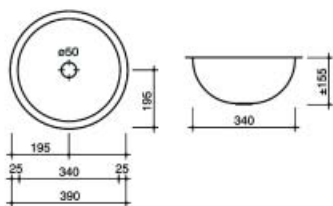

Spoelbak type Atlantis
- voor badkamermeubelen
- diepte van de spoelbak: 15,5 cm

Bestelnr.	Afwerking	Gepolijst	Type		Verpakking
900292	Roestvrijstaal	binnenzijde	vlak-of onderbouw	Atlantis	I
900321	Roestvrijstaal	dubbelzijdig	vlak-of onderbouw	Atlantis dubbelzijdig gepolijst	I