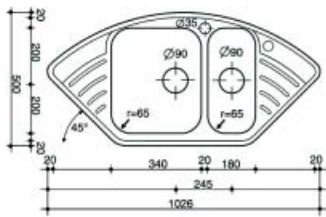

Spoelbak type Empire 15 en Empire R15 met restenbakje rechts

- met korfplug
- restenbakje rechts
- diepte van de spoelbak: 17 cm

Bestelnr.	Afwerking	Type	Voor kastbreedte		Verpakking
900274	Roestvrijstaal	vlak- of onderbouw	600 mm	Empire 15	I
900316	Roestvrijstaal	bovenbouw	600 mm	Empire R15	I