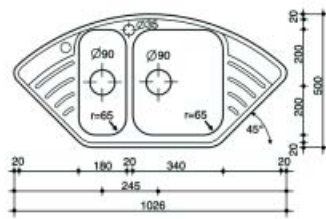

Spoelbak type Empire 15 en Empire R15 met restenbakje links

- met korfplug
- restenbakje links
- diepte van de spoelbak: 17 cm

Bestelnr.	Afwerking	Type	Voor kastbreedte		Verpakking
900273	Roestvrijstaal	vlak- of onderbouw	600 mm	Empire 15	I
900317	Roestvrijstaal	bovenbouw	600 mm	Empire R15	I