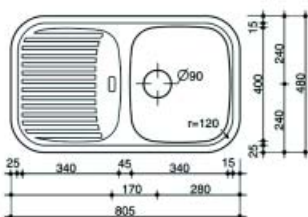

Spoelbak type Regent 10 Plus

- met korfplug
- diepte van de spoelbak: 17 cm

Bestelnr.	Afwerking	Type	Voor kastbreedte		Verpakking
047124	Roestvrijstaal	bovenbouw	450 mm	Regent 10 Plus	I