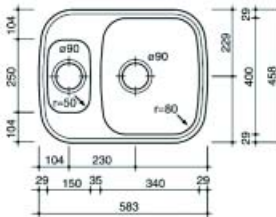

Spoelbak type Regilux 60

- met korfplug
- diepte van de spoelbak: 16 cm

Bestelnr.	Afwerking	Type	Voor kastbreedte		Verpakking
046551	Roestvrijstaal	vlak- of onderbouw	600 mm	Regilux 60	I