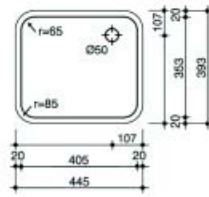

Spoelbak type L18.4035.OSK
- diepte van de spoelbak: 15 cm

Bestelnr.	Afwerking	Type	Voor kastbreedte	Verpakking
046547	Roestvrijstaal	vlak- of onderbouw	500 mm	L18.4035.OSK