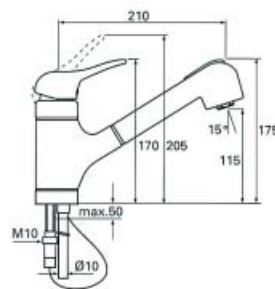

Keukenmengkraan Culinaire 2000 type H7811A02

- met ceramische schijven
- volumestroombegrenzer
- temperatuurbegrenzer
- uitneembare handdouche
- draaibare uitloop
- perlator

Bestelnr.	Afwerking		Verpakking
900278	chrom	-	I