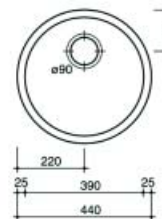

**Spoelbak type L/R18.390.OKG**

- met korfplug

- diepte van de spoelbak: 16 cm

Bestelnr.	Afwerking	Type	Voor kastbreedte		Verpakking
046548	Roestvrijstaal	vlak- of onderbouw	450 mm	L.18.390.OKG	I
900313	Roestvrijstaal	bovenbouw	450 mm	R.18.390.OKG	I