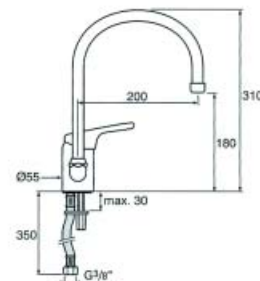

Keukenmengkraan Culinaire 2000 type H7809A07

- ceramische schijven
- volumestroombegrenzer
- temperatuurbegrenzer
- draaibare uitloop
- perlator

Bestelnr.	Afwerking		Verpakking
900347	chrom	-	I