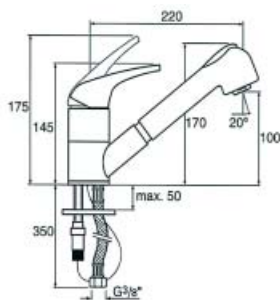

Keukenmengkraan Tado type H2211A01

- met ceramische schijven
- temperatuurbegrenzer
- volumestroombegrenzer
- met uitneembare handdouche
- automatische omstelling
- perlator

Bestelnr.	Afwerking		Verpakking
900298	chrom	-	I