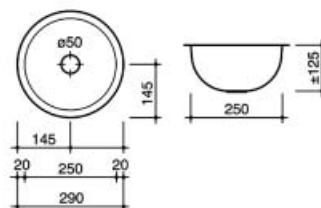

Spoelbak type Rio

- voor badkamermeubelen
- diepte van de spoelbak: 12,5 cm

Bestelnr.	Afwerking	Gepolijst	Type		Verpakking
900322	Roestvrijstaal	binnenzijde	vlak-of onderbouw	Rio	I
900323	Roestvrijstaal	dubbelzijdig	vlak-of onderbouw	Rio dubbelzijdig gepolijst	I