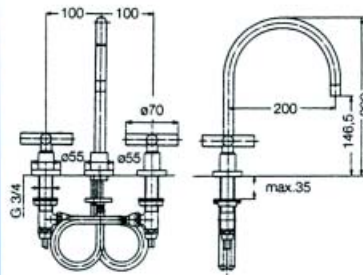

Keukenmengkraan Tara type 20.712.890
- driegats spoelbakmengkraan
- draibare uitloop

Bestelnr.	Afwerking		Verpakking
047260	chrom	-	1