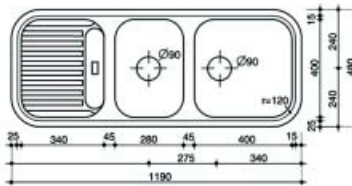

Spoelbak type Regent 25 Plus

- met korfplug
- diepte van de spoelbak: 17 cm

Bestelnr.	Afwerking	Type	Voor kastbreedte		Verpakking
047126	Roestvrijstaal	bovenbouw	900 mm	Regent 25 Plus	I