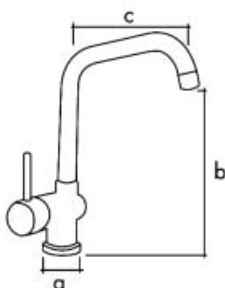

Bestelnr.	Afwerking	a	b	c	Verpakking
046864	verchromd	50 mm	220 mm	210 mm	I