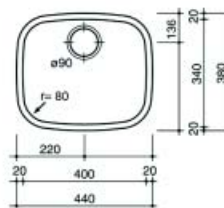

Spoelbak type L18.3440.OKG
- met korfplug
- diepte van de spoelbak: 16 cm

Bestelnr.	Afwerking	Type	Voor kastbreedte	Verpakking
900314	Roestvrijstaal	vlak- of onderbouw	500 mm	L18.3440.OKG