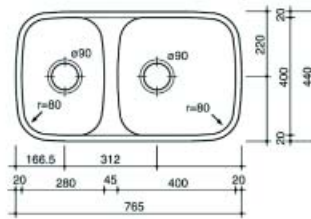

Spoelbak type Royal 80

- met korfplug
- diepte van de spoelbak: 16 cm

Bestelnr.	Afwerking	Type	Voor kastbreedte		Verpakking
900233	Roestvrijstaal	vlak- of onderbouw	800 mm	Royal 80	I