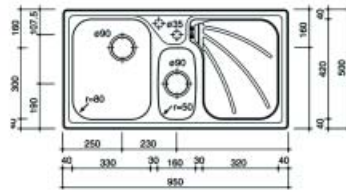

Spoelbak type President, links

- spoelbak links
- met korfplug
- diepte van de spoelbak: 17 cm

Bestelnr.	Afwerking	Type	Voor kastbreedte		Verpakking
047312	Roestvrijstaal	bovenbouw	600 mm	President	I