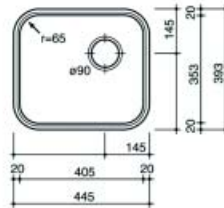

Spoelbak type L18.4035.OKG
- met korfplug
- diepte van de spoelbak: 15 cm

Bestelnr.	Afwerking	Type	Voor kastbreedte	Verpakking
900261	Roestvrijstaal	vlak- of onderbouw	500 mm	L18.4035.OKG