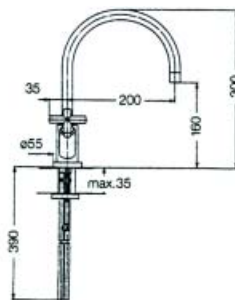

TARA GAMMA

Keukenmengkraan Tara type 22.021.890
- tweehendels spoelbakmengkraan
- draibare uitloop

Bestelnr.	Afwerking		Verpakking
047259	chrom	-	1