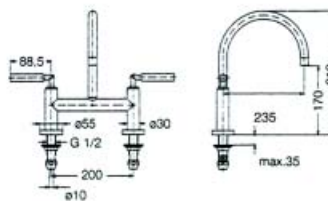

Keukenmengkraan Tara Classic type 19.125.888

- tweegats spoelbak-brugmengkraan
- draaibare uitloop

Bestelnr.	Afwerking		Verpakking
047257	chrom	-	I