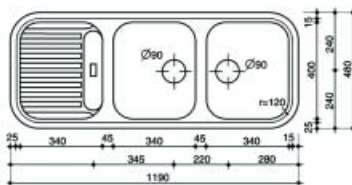

Spoelbak type Regent 30 Plus

- met korfplug
- diepte van de spoelbak: 17 cm

Bestelnr.	Afwerking	Type	Voor kastbreedte		Verpakking
047128	Roestvrijstaal	bovenbouw	900 mm	Regent 30 Plus	I