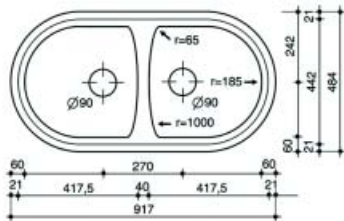

Spoelbak type Reginorm 20 en OE 935 D

- met korfplug
- diepte van de spoelbak: 16 cm

Bestelnr.	Afwerking	Type	Voor kastbreedte		Verpakking
046564	Roestvrijstaal	vlak- of onderbouw	900 mm	Reginorm 20	I
047121	Roestvrijstaal	bovenbouw	900 mm	OE.935.D	I