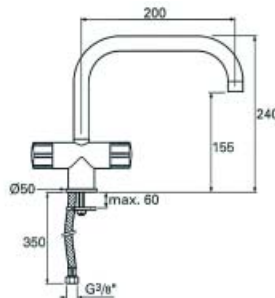

Keukenmengkraan Noxxa type H2109A11

- ceramische bovendelen
- draaibare uitloop
- perlator

Bestelnr.	Afwerking		Verpakking
900284	chrom	-	1