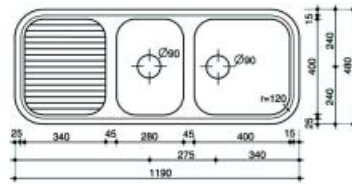

Spoelbak type Regent 25

- met korfplug
- diepte van de spoelbak: 17 cm

Bestelnr.	Afwerking	Type	Voor kastbreedte		Verpakking
047125	Roestvrijstaal	bovenbouw	900 mm	Regent 25	I