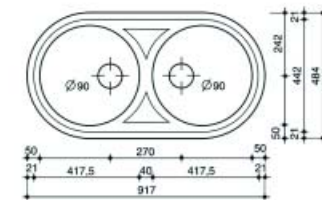

Spoelbak type Reginorm R20 en ROE 935 D
- met korfplug
- diepte van de spoelbak: 16 cm

Bestelnr.	Afwerking	Type	Voor kastbreedte		Verpakking
046567	Roestvrijstaal	vlak- of onderbouw	900 mm	Reginorm R20	I
047120	Roestvrijstaal	bovenbouw	900 mm	ROE.935.D	I