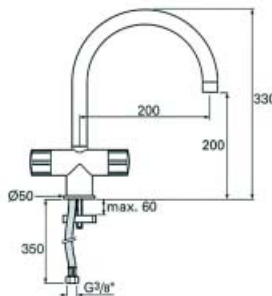

Bestelnr.	Afwerking		Verpakking
900298	chrom	-	I

VENLO NOXXA KEUKENMENGKRANEN

**Keukenmengkraan Noxxa type H2109A12**

- ceramische bovendelen
- draaibare uitloop
- perlator

Bestelnr.	Afwerking		Verpakking
900344	chrom	-	1