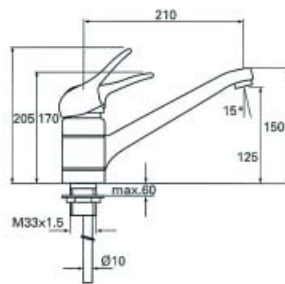

VENLO CULINAIR 2000 KEUKENMENGKRANEN

Keukenmengkraan Culinaire 2000 type H7809A06

- met ceramische schijven
- volumestroombegrenzer
- temperatuurbegrenzer
- draaibare uitloop
- perlator

Bestelnr.	Afwerking		Verpakking
900276	chrom	-	I