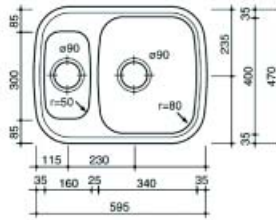

Spoelbak type Queen 60

- met korfplug
- diepte van de spoelbak: 16 cm

Bestelnr.	Afwerking	Type	Voor kastbreedte		Verpakking
900258	Roestvrijstaal	vlak- of onderbouw	600 mm	Queen 60	I