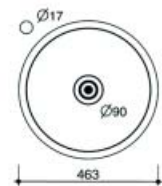

Spoelbak type Rondolux

- diepte van de spoelbak: 18 cm

Bestelnr.	Afwerking	Type	Voor kastbreedte		Verpakking
046583	Roestvrijstaal	vlak- of onderbouw	450 mm	Rondolux	I