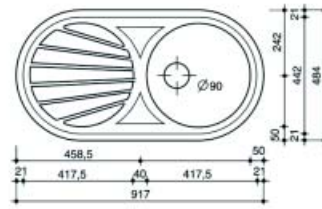

Spoelbakken type Reginorm R10 en ROE 935 E
- met korfplug
- diepte van de spoelbak: 16 cm

Bestelnr.	Afwerking	Type	Voor kastbreedte		Verpakking
046565	Roestvrijstaal	vlak- of onderbouw	500 mm	Reginorm R10	I
046630	Roestvrijstaal	bovenbouw	500 mm	ROE.935.E	I