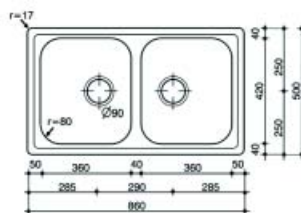

Spoelbak type Diplomat 20

- met korfplug
- diepte van de spoelbak: 17 cm

Bestelnr.	Afwerking	Type	Voor kastbreedte		Verpakking
047344	Roestvrijstaal	bovenbouw	800 mm	Diplomat 20	I