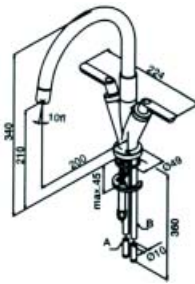

DAMIXA KEUKENMENGKRANEN

DAMIXA KEUKENMENGKRANEN