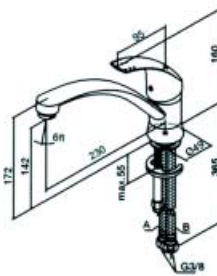

Keukenmengkraan Damixa type Venus

- tweehendels keukenmengkraan
- draaibare uitloop
- ceramisch binnenwerk

Bestelnr.	Afwerking		Verpakking
047268	chrom	-	I
047269	staal	-	I