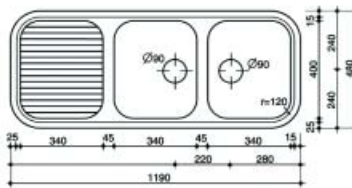

Spoelbak type Regent 30

- met korfplug
- diepte van de spoelbak: 17 cm

Bestelnr.	Afwerking	Type	Voor kastbreedte		Verpakking
047127	Roestvrijstaal	bovenbouw	900 mm	Regent 30	I