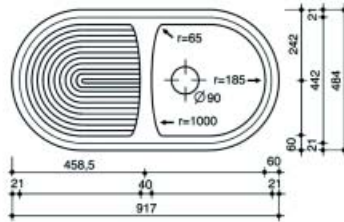

Spoelbak type Reginorm 10 en OE 935 E

- met korfplug
- diepte van de spoelbak: 16 cm

Bestelnr.	Afwerking	Type	Voor kastbreedte		Verpakking
046562	Roestvrijstaal	vlak- of onderbouw	500 mm	Reginorm 10	I
047148	Roestvrijstaal	bovenbouw	500 mm	OE.935.E	I