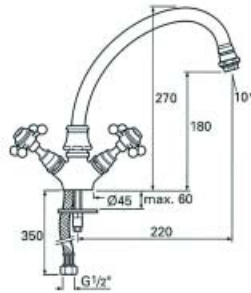

VENLO CULINAIR 1000 KEUKENMENGKRANEN

Keukenmengkraan Culinair 1000 type H2409...01

- met ceramische bovendelen
- draaibare uitloop
- perlator

Bestelnr.	Afwerking		Verpakking
900324	brons	-	|
900300	chroom	-	|
900297	inox	-	|