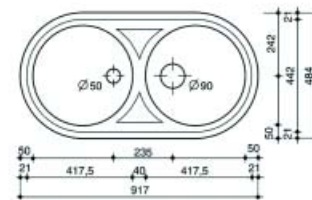

Spoelbak type Reginorm R15 en ROE 935 DO
- met korfplug
- diepte van de spoelbak: 16 cm

Bestelnr.	Afwerking	Type	Voor kastbreedte		Verpakking
046566	Roestvrijstaal	vlak- of onderbouw	600 mm	Reginorm R15	I
047226	Roestvrijstaal	bovenbouw	600 mm	ROE.935.DO	I