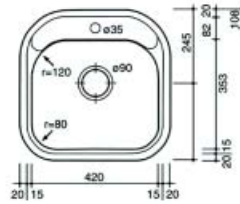

Spoelbak type Boston

- met korfplug
- diepte van de spoelbak: 16,5 cm

Bestelnr.	Afwerking	Type	Voor kastbreedte		Verpakking
900326	Roestvrijstaal	vlak-of onderbouw	500 mm	Boston	I