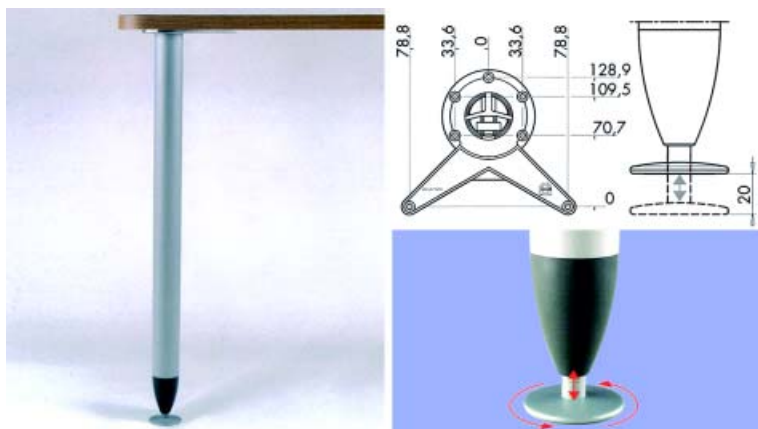

Tafelpoot type Slim
- per set van 4

Bestelnr.	Afwerking	Diameter	Hoogte	Verstelbaar	Verpakking
022004	aluminium	50 mm	700 mm	20 mm	set
022005	chroom	50 mm	700 mm	20 mm	set
022008	grijs met structuur	50 mm	700 mm	20 mm	set
022009	inox look	50 mm	700 mm	20 mm	set
022007	zilver	50 mm	700 mm	20 mm	set
022006	zwart met structuur	50 mm	700 mm	20 mm	set