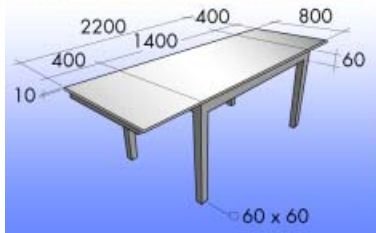

Bestelnr.	Afwerking	Diameter van de poot	Hoogte	Verpakking
021981	chrom	40 mm	700 mm	1

ALUMINIUM TAFEL

ALUMINIUM TAFEL

Aluminium tafel met glazen blad type T763050C

- uittrekbaar tafelblad van 1400 tot 2200 mm
- beide zijden afzonderlijk uittrekbaar
- tafelblad in wit glas