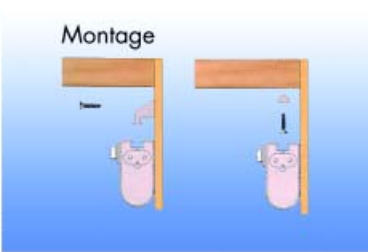

ARMATUUR VOOR BUISLAMP TYPE TICINQUE

Armatuur voor buislampen type Ticine

1. met elektronische ballast
   - koppelbaar
   - inclusief schakelaar en 2000 mm voedingskabel
2. Recupel 1,15 excl. BTW / 1,40 incl. BTW inbegrepen