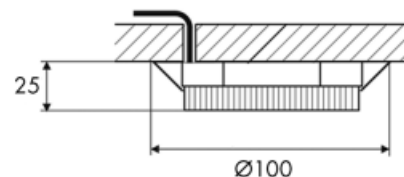

Opbouwspot type Club SP

1. opbouwspot met Micro lynx spaarlamp
   - inclusief voedingsnoer 2000 mm met HV connector
   - aan te sluiten op HV connector blokje
2. Recupel I,15 excl. BTW / I,40 incl. BTW inbegrepen