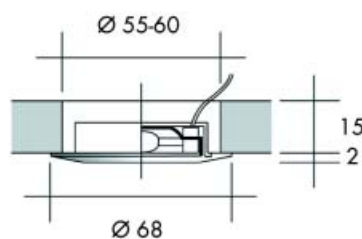

Bestelnr.	Afwerking	Set bevat	Verpakking
038989	aluminium	2 spots + elektronische transformator 60W	I
038758	chroom	2 spots + elektronische transformator 60W	I
038757	goud	2 spots + elektronische transformator 60W	I
038951	vernikkeld mat	2 spots + elektronische transformator 60W	I
038755	wit	2 spots + elektronische transformator 60W	I
038756	zwart	2 spots + elektronische transformator 60W	I

lamp	12V	20W			G4