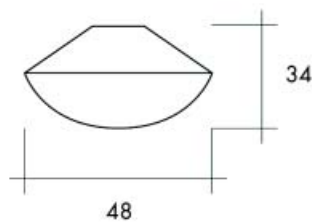

Halogeenarmatuur type Piccolo H

- met 1,5 meter lange draad, voorzien van AMP stekker
Recupel 1,15 excl. BTW / 1,40 incl. BTW inbegrepen

Bestelnr.	Afwerking	Watt	Lengte	Verpakking
039557	aluminium met mat plexiglas	1 x 10W	100 mm	1