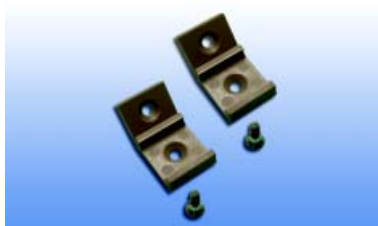

Bevestigingsset voor Profile E

- als wisselstuk

Bestelnr.	Afwerking	Verpakking
039665	-	1