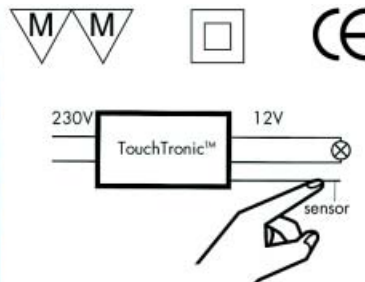

Soft Touch schakelaar

- de Soft Touch schakelaar wordt tussen de transformator en de stekker geplaatst
- door het lichtarmatuur eenvoudigweg aan te raken, gaat het licht aan of uit

Bestelnr.	Afwerking	Lengte	Breedte	Hoogte	Verpakking
038966	wit	94 mm	31 mm	21 mm	I

Erea transformator 60W met dimmer

- Bij kortstondige aanraking (<1s) schakelt de lamp aan of uit. Bij langdurig contact (>1s) kan er naar keuze sprongsgewijs of continu gedimd worden. Omschakeling van het ene naar het andere regime geschiedt na 8 seconden ononderbroken contact
- werkt tussen 35W en 60W belasting

Bestelnr.	Afwerking	Lengte	Breedte	Hoogte	Verpakking
039875	zwart	80 mm	47 mm	28 mm	I