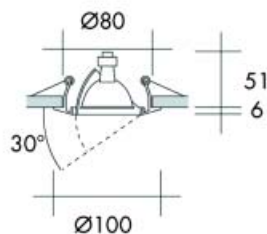

Bestelnr.	Afwerking	Watt	Verpakking
039509	chroom	50W	1
039512	goud	50W	1
039510	vernikkeld mat	50W	1
039511	wit	50W	1