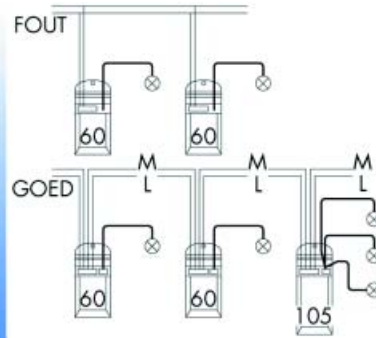

Erea Blue Line transformatoren voor vaste bedrading

- Aan de primaire zijde is er een doorlusmogelijkheid d.m.v. de dubbele aansluitklemmen. Aan de secundaire zijde bevindt zich één klem.
- het aansluitgedeelte wordt afgesloten met een verzorgde blauwe klemafdekking met geïntegreerde draadtrekontlasting

Bestelnr.	Afwerking	Watt	Lengte	Breedte	Hoogte	Verpakking
039524	blauw met zwart	20W tot 60W	100 mm	48 mm	30 mm	I
039525	blauw met zwart	35W tot 105W	125 mm	48 mm	30 mm	I