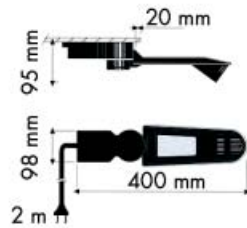

Leeslamp type Arley met flexibele arm

- regelbare arm
- regelbaar venster zorgt voor regeling lichtintensiteit
- met spotlicht bovenaan (regelbaar venster volledig dicht draaien)
- met schakelaar
- behuizing warmt niet op

Bestelnr.	Afwerking	Lengte	Verpakking
039500	aluminium	190 mm	1

lamp	12V	20W			G4