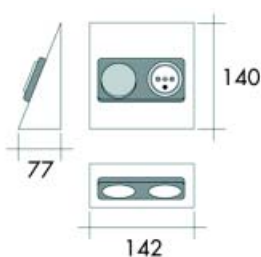

Opbouwschakelaar en stopcontact type Free-light SS2
- met aansluitsnoer van 2 meter

Bestelnr.	Afwerking	Aarding	Verpakking
039518	vernikkeld mat	met pin-aarding (Frankrijk-België)	1
039517	vernikkeld mat	met rand-aarding (Schuco)	1