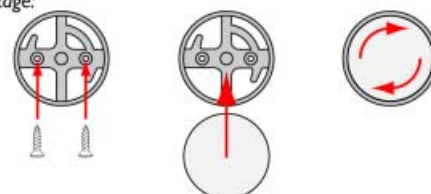

Led verlichting type Fuzzy

- opbouw Led verlichting
- per stuk

Recupel 1,15 excl. BTW / 1,40 incl. BTW inbegrepen

montage:

Bestelnr.	Afwerking	Watt	Verpakking
040101	chrom	1,8W	1
040102	grijs metallic	1,8W	1