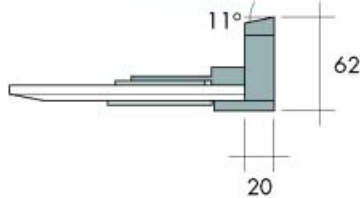

lamp	12V	20W			G4