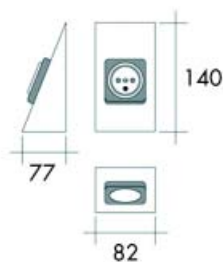

Opbouwstopcontact type Free-light SO1
- met aansluitsnoer van 2 meter

Bestelnr.	Afwerking	Aarding	Verpakking
039516	vernikkeld mat	met pin-aarding (Frankrijk-België)	1
039515	vernikkeld mat	met rand-aarding (Schuco)	1