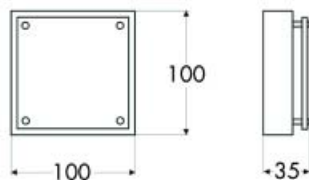

Opbouw halogeenspot type Wind

- voor montage onder de kast
- met mat gezuurd glas
- inclusief 2 meter aansluitsnoer
- + AMP-stekker

Recupel 1,15 excl. BTW / 1,40 incl. BTW inbegrepen

Bestelnr.	Afwerking	Watt	Verpakking
039699	aluminium	20W	1

lamp	12V	20W			G4