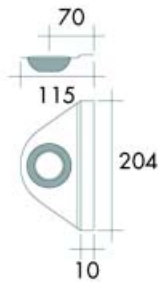

lamp	12V	20W			G4