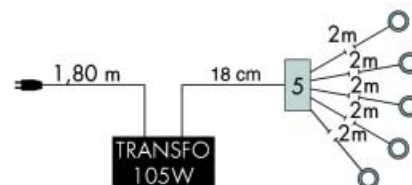

Set type MID/BK met 5 spots

- set met 5 inbouwspots met electronische transformator
- met matte afdekglaasjes
- met silicone kabel van 2 meter per lampje + AMP stekker

Recupel 1,15 excl. BTW / 1,40 incl. BTW inbegrepen