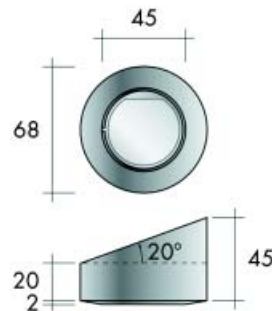

Opbouw halogeenspot type Saturno, recht

1. met mat afdekglasje
   - inclusief aansluitsnoer van 2 meter
2. Recupel 1,15 excl. BTW / 1,40 incl. BTW inbegrepen

Bestelnr.	Afwerking	Watt	Verpakking
038969	aluminium	20W	I
038994	vernikkeld mat	20W	I

lamp	12V	20W			G4