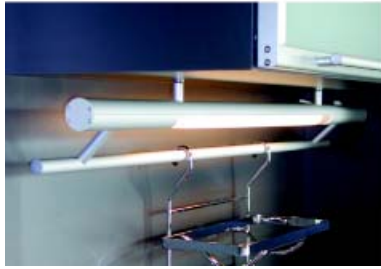

lamp	230V	
------	------	---

Armatuur met roede voor keukenaccessoires

- keukenaccessoires niet inbegrepen
 - met geïntegreerde schakelaar
 - roede Ø 16 mm, passend voor alle gangbare Ø 16 mm systemen
- Recupel 1,15 excl. BTW / 1,40 incl. BTW inbegrepen