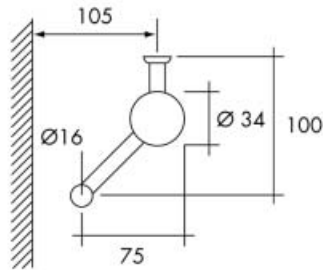

lamp	230V	

Armatuur met roede voor keukenaccessoires

1. keukenaccessoires niet inbegrepen
   - met geïntegreerde schakelaar
   - roede Ø 16 mm, passend voor alle gangbare Ø 16 mm systemen
2. Recupel 1,15 excl. BTW / 1,40 incl. BTW inbegrepen

Bestelnr.	Afwerking	Watt	Lengte	Verpakking
039566	aluminium	8W	600 mm	1
039567	aluminium	13W	900 mm	1
039568	aluminium	21W	1200 mm	1