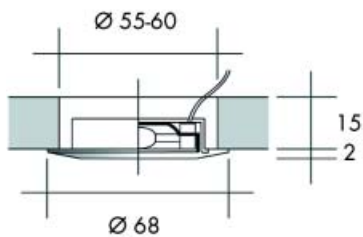

lamp	12V	20W			G4