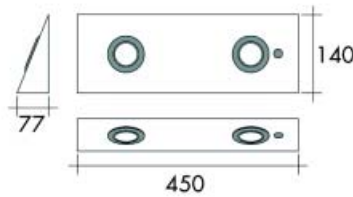

lamp	12V	20W			G4