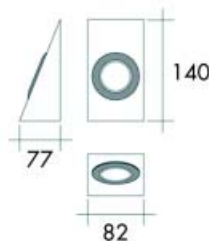

Opbouw halogeenspot type Midi BK en Trial

1. opbouwspot
   - met mat afdekglasje
   - inclusief aansluitsnoer van 2 meter
   - + AMP stekker
2. Recupel 1,15 excl. BTW / 1,40 incl. BTW inbegrepen

Bestelnr.	Afwerking	Watt	Afmetingen	Verpakking
038968	aluminium	20W	118 x 40 x 130 mm	1
038967	inox gepolijst	20W	118 x 40 x 130 mm	1
038962	vernikkeld mat	20W	118 x 40 x 130 mm	1
039523	vernikkeld mat	20W	134 x 40 x 200 mm	1

lamp	12V	20W			G4