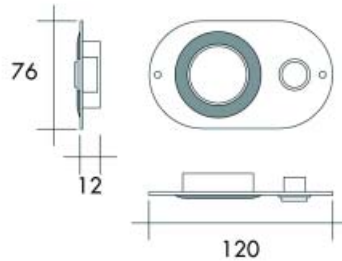

Opbouw halogeenarmatuur type Free-light LWT2

- 2 opbouwspots met 1 schakelaar
- met mat afdekglasje
- met aansluitsnoer van 2 meter
- + AMP stekker

Recupel 1,15 excl. BTW / 1,40 incl. BTW inbegrepen

Bestelnr.	Afwerking	Watt	Verpakking
039521	vernikkeld mat	2 x 20W	1

lamp	12V	20W			G4