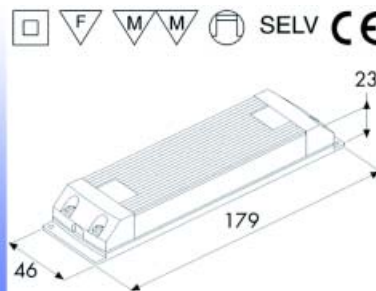

Lampen voor inbouwarmaturen type Studio

- passend voor alle Studio inbouwarmaturen

Bestelnr.	Afwerking	Glas	Stralingshoek	Watt	Volt	Verpakking
040072	helder glas	accentverlichting	8°	50W	12V	I
040073	helder glas	gespreid licht	50W	12V		I

Trafo type TVB

Bestelnr.	Afwerking	Watt	Volt	Verpakking
040074	zwart	20-80W	12V	I