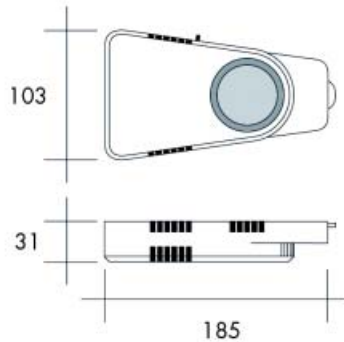

lamp	12V	20W			G4

Opbouw halogeenspot type Uranio

1. opbouwspots met ingebouwde transformator
   - wanneer de kast wordt geopend, gaat het licht automatisch aan
   - met 2 schakelaars, waarvan 1 voor handbediening
   - met geïntegreerde transfo
2. Recupel 1,15 excl. BTW / 1,40 incl. BTW inbegrepen

Bestelnr.	Afwerking	Watt	Verpakking
038903	wit	20W	1
038904	zwart	20W	1