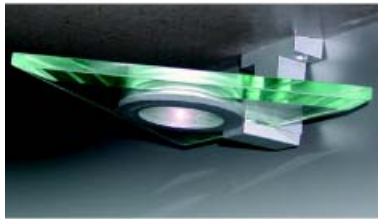

lamp	12V	20W			G4