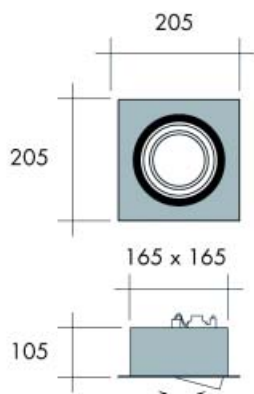

Bestelnr.	Afwerking	Lengte	Breedte	Hoogte	Verpakking
040103	wit	122 mm	39 mm	18 mm	1

ARMATUREN

HALOGEEN INBOUWARMATUREN TYPE STUDIO

Inbouwarmatuur met 1 spot type Studio 1

- zonder lamp en trafo
- kantelbaar in alle richtingen
- maximum 100 W