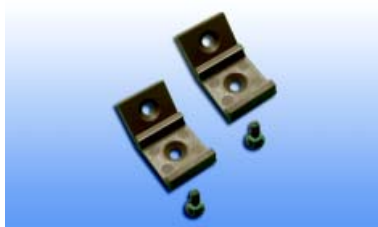

Halogeenarmatuur type Profile HS

- armatuur met schakelaar
- met 2 meter lange draad, voorzien van AMP stekker
- Recupel 1,15 excl. BTW / 1,40 incl. BTW inbegrepen

Bestelnr.	Afwerking	Watt	Lengte	Verpakking
039558	aluminium met mat plexiglas	1 x 10W	100 mm	1
039559	aluminium met mat plexiglas	2 x 20W	450 mm	1
039560	aluminium met mat plexiglas	2 x 20W	600 mm	1
039561	aluminium met mat plexiglas	3 x 20W	900 mm	1