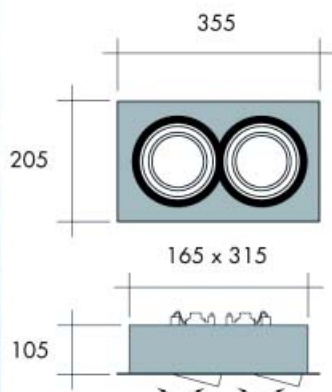

Inbouwarmatuur met 2 spots type Studio 2

- zonder lamp en trafo
- kantelbaar in alle richtingen
- maximum 100 W

Bestelnr.	Afwerking	-	Verpakking
040069	zilver gelakt		I