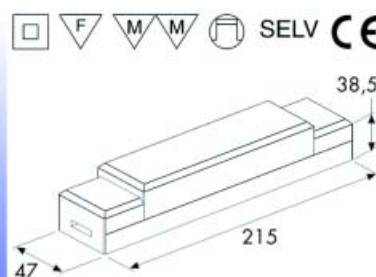

Trafo type ET

- voor inbouwarmaturen Studio
- voor 1 tot 4 lampen

Bestelnr.	Afwerking	Watt	Volt	Verpakking
040076	wit	50-210W	12V	I