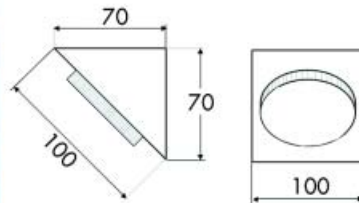

Opbouwspot type Dune

1. opbouwspot met Micro Lynx spaarlamp
   - inclusief voedingsnoer 2000 mm met HV connector
   - aan te sluiten op HV connector blokje
2. Recupel 1,15 excl. BTW / 1,40 incl. BTW inbegrepen

Bestelnr.	Afwerking	Watt	Verpakking
039812	aluminium	7W	20

lamp	230V		GX53

Opbouwspot type Zero ML

1. opbouwspot met Micro Lynx spaarlamp
   - inclusief voedingsnoer 2000 mm met HV connector
   - aan te sluiten op HV connector blokje
2. Recupel 1,15 excl. BTW / 1,40 incl. BTW inbegrepen

Bestelnr.	Afwerking	Watt	Verpakking
039809	aluminium	7W	20