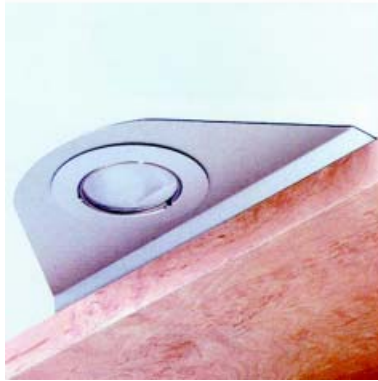

lamp	12V	20W			G4