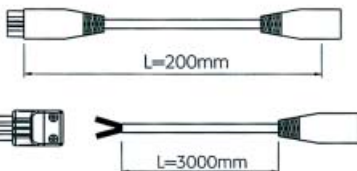

Koppelsnoer voor Ticine

Bestelnr.	Afwerking	Lengte	Verpakking
040232	wit	200 mm	1
040233	wit	3000 mm	1