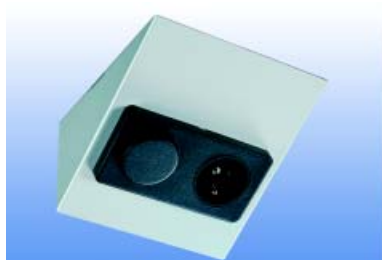

Opbouwschakelaar en stopcontact type Free-light SS2
- met aansluitsnoer van 2 meter

Bestelnr.	Afwerking	Aarding	Verpakking
039518	vernikkeld mat	met pin-aarding (Frankrijk-België)	1
039517	vernikkeld mat	met rand-aarding (Schuco)	1