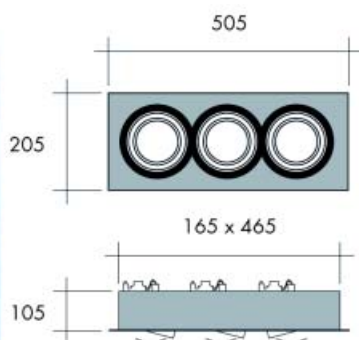

Inbouwarmatuur met 3 spots type Studio 3

- zonder lamp en trafo
- kantelbaar in alle richtingen
- maximum 100 W

Bestelnr.	Afwerking	-	Verpakking
040070	zilver gelakt		I