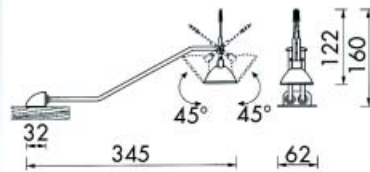

Bovenbouw halogeenspot type HSP-D-A

- kantelbare spot
- kabel 10 cm met AMP stecker
- Recupel 1,15 excl. BTW / 1,40 incl. BTW inbegrepen

Bestelnr.	Afwerking	Watt	Verpakking
038832	vernikkeld mat	20W	1

lamp	12V	20W	▷ Ø51	△ 38°	TT	GU 5,3