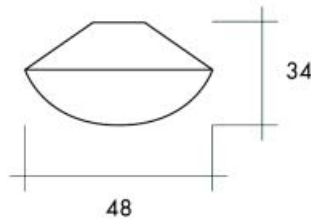

lamp	12V	20W			G4