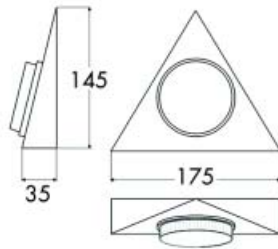

lamp	230V		GX53