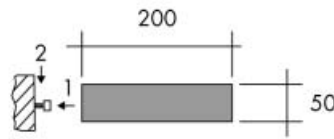

lamp	230V		

Armatuur type Memphis

- aluminium opbouwarmatuur met buislamp
- voorzien van veiligheidsglas
- met kabel van 3 meter
- met schakelaar

Recupel 1,15 excl. BTW / 1,40 incl. BTW inbegrepen

Bestelnr.	Afwerking	Watt	Lengte	Verpakking
040085	aluminium	8 Watt	450 mm	1
040086	aluminium	13 Watt	600 mm	1
040087	aluminium	21 Watt	900 mm	1
040088	aluminium	28 Watt	1200 mm	1
040089	aluminium/inox	8 Watt	450 mm	1
040090	aluminium/inox	13 Watt	600 mm	1
040091	aluminium/inox	21 Watt	900 mm	1
040092	aluminium/inox	28 Watt	1200 mm	1

lamp	230V	18W		

Armatuur type Mobilight

1. opbouwarmatuur met buislamp
   - de lamp wordt geactiveerd door een sensor
2. Recupel 1,15 excl. BTW / 1,40 incl. BTW inbegrepen

Bestelnr.	Afwerking	Watt	Lengte	Verpakking
038803	aluminium	18W	850 mm	1