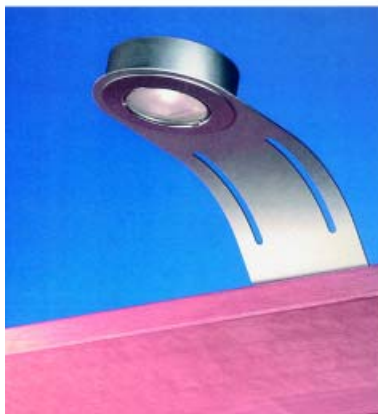

Bovenbouw halogeenspot type Altair

1. voor montage boven op de kast
   - met mat afdekglasje
   - met kabel van 100 cm + AMP stekker
2. Recupel 1,15 excl. BTW / 1,40 incl. BTW inbegrepen

Bestelnr.	Afwerking	Watt	Verpakking
039527	mat vernikkeld	20W	1

lamp	12V	20W			G4