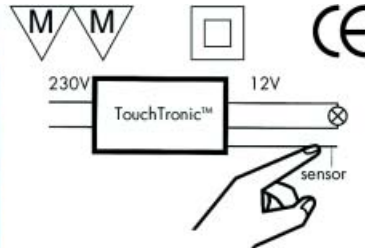

Erea transformator 105W met dimmer

- Bij kortstondige aanraking (<1s) schakelt de lamp aan of uit. Bij langdurig contact (>1s) kan er naar keuze sprongsgewijs of continu gedimd worden. Omschakeling van het ene naar het andere regime geschiedt na 8 seconden ononderbroken contact
- werkt tussen 35W en 105W belasting

Bestelnr.	Afwerking	Lengte	Breedte	Hoogte	Verpakking
039876	zwart	105 mm	44 mm	33 mm	I