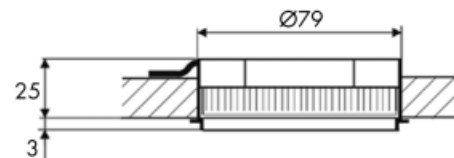

SPOTS MET MICRO LYNX SPAARLAMP

SPOTS MET MICRO LYNX SPAARLAMP

lamp	230V		GX53
------	------	---	------

Inbouwspot type Club I

- inbouwspot met Micro lynx spaarlamp
 - inclusief voedingsnoer 2000 mm met HV connector
 - aan te sluiten op HV connector blokje
- Recupel I,15 excl. BTW / I,40 incl. BTW inbegrepen