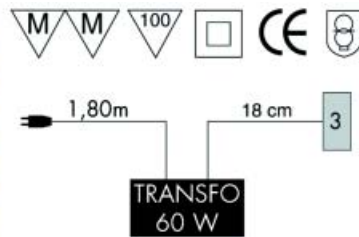

TRANSFORMATOREN VOOR HALOGEENSPOTS

Erea transformator 60 Watt

- transformator met aansluiting voor 1 tot 3 spots (AMP)

Bestelnr.	Afwerking	Lengte	Breedte	Hoogte	Verpakking
038955	zwart	55 mm	47 mm	28 mm	1