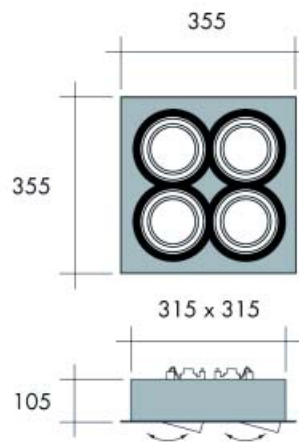

Inbouwarmatuur met 4 spots type Studio 4

- zonder lamp en trafo
- kantelbaar in alle richtingen
- maximum 100 W

Bestelnr.	Afwerking		Verpakking
040071	zilver gelakt	-	I