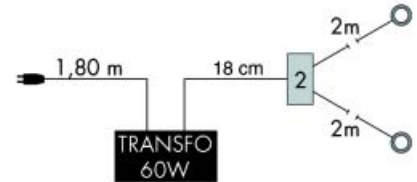

Set type MID/BK met 2 spots

- set met 2 inbouwspots met elektronische transformator
- met matte afdekglasjes
- met silicone kabel van 2 meter per lampje + AMP stekker

Recupel 1,15 excl. BTW / 1,40 incl. BTW inbegrepen