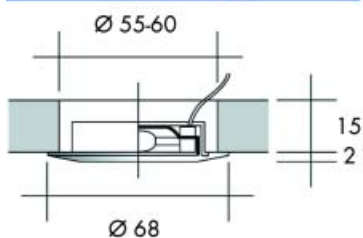

Bestelnr.	Afwerking	Set bevat	Verpakking
038991	aluminium	4 spots + electronische transformator 105W	I
038766	chroom	4 spots + electronische transformator 105W	I
038765	goud	4 spots + electronische transformator 105W	I
038953	vernikkeld mat	4 spots + electronische transformator 105W	I
038763	wit	4 spots + electronische transformator 105W	I
038764	zwart	4 spots + electronische transformator 105W	I

lamp	12V	20W			G4