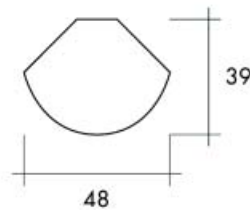

ARMATUREN MET ENERGIESPAARLAMP

lamp	230V			G23

Armatuur met energiespaarlamp type Profile E

- nisarmatuur met schakelaar
- met 2 meter lange draad, voorzien van een stekker
- Recupel 1,15 excl. BTW / 1,40 incl. BTW inbegrepen

Bestelnr.	Afwerking	Watt	Lengte	Verpakking
039555	aluminium met mat plexiglas	9W	360 mm	1
039556	aluminium met mat plexiglas	11W	430 mm	1