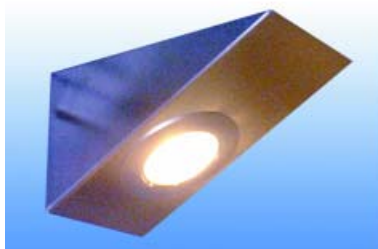

Opbouw halogeenspot type Midi BK en Trial

1. opbouwspot
   - met mat afdekglasje
   - inclusief aansluitsnoer van 2 meter
   - + AMP stekker
2. Recupel 1,15 excl. BTW / 1,40 incl. BTW inbegrepen

Bestelnr.	Afwerking	Watt	Afmetingen	Verpakking
038968	aluminium	20W	118 x 40 x 130 mm	1
038967	inox gepolijst	20W	118 x 40 x 130 mm	1
038962	vernikkeld mat	20W	118 x 40 x 130 mm	1
039523	vernikkeld mat	20W	134 x 40 x 200 mm	1

lamp	12V	20W			G4