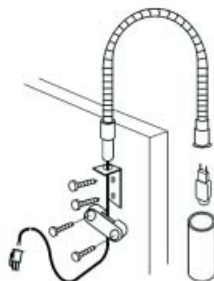

Bovenbouw halogeenspot type Focos

1. voor montage boven op de kast
   - met mat afdekglasje
   - met kabel van 100 cm + AMP stekker
2. Recupel 1,15 excl. BTW / 1,40 incl. BTW inbegrepen

Bestelnr.	Afwerking	Watt	Verpakking
039526	mat vernikkeld	20W	1

lamp	12V	20W			G4