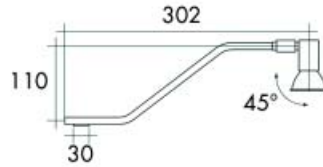

Bestelnr.	Afwerking	Watt	Lengte	Verpakking
039813	vernikkeld	20W	150 mm	20
039814	vernikkeld	20W	300 mm	20

lamp	12V	20W	▷ Ø51	△ 38°	TT	GU 5,3
------	-----	-----	-------	-------	----	--------

Bovenbouw halogeenspot type HSP-D-A