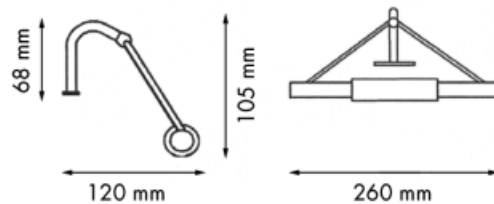

lamp	12V	20W			G4

Bovenbouw halogeenspot type 23292/23299

Recupel I,15 excl. BTW / I,40 incl. BTW inbegrepen

Bestelnr.	Afwerking	Watt	Lengte	Verpakking
040039	oud koper + bruin glas	20W	240 mm	I
040040	oud koper + wit glas	20W	240 mm	I
040041	oud zilver + wit glas	20W	240 mm	I

lamp	230V	100W	L=78		R7s

Bovenbouw halogeenspot type Aria

- voor montage bovenop een kast of een spiegel
- met mat glas

Recupel I,15 excl. BTW / I,40 incl. BTW inbegrepen

Bestelnr.	Afwerking	Watt	Verpakking
039697	chromium met mat glas	100W	I
039698	zilver met mat glas	100W	I

Leeslamp type Arley met vaste arm

- kan 350° gedraaid worden
- regelbaar venster zorgt voor regeling lichtintensiteit
- met spotlight bovenaan (regelbaar venster volledig dicht draaien)
- met schakelaar
- behuizing warmt niet op

Bestelnr.	Afwerking	Lengte	Verpakking
039501	aluminium	190 mm	I