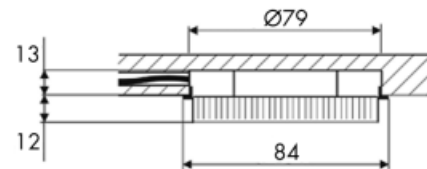

Half inbouwspot type Club S1

1. half inbouwspot met Micro lynx spaarlamp
   - inclusief voedingsnoer 2000 mm met HV connector
   - aan te sluiten op HV connector blokje
2. Recupel I,15 excl. BTW / I,40 incl. BTW inbegrepen

Bestelnr.	Afwerking	Watt	Verpakking
039816	zilver	7W	20

lamp	230V		GX53