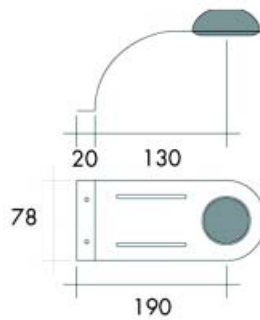

Bovenbouw halogeenspot type Altair

1. voor montage boven op de kast
   - met mat afdekglasje
   - met kabel van 100 cm + AMP stekker
2. Recupel 1,15 excl. BTW / 1,40 incl. BTW inbegrepen

Bestelnr.	Afwerking	Watt	Verpakking
039527	mat vernikkeld	20W	1

lamp	12V	20W			G4