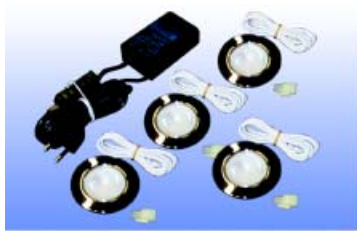

lamp	12V	20W			G4