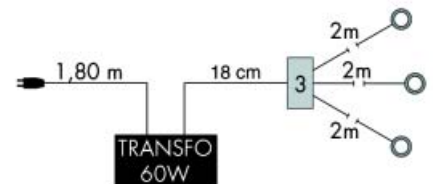

Set type MID/BK met 3 spots

- set met 3 inbouwspots met elektronische transformator
- met matte afdekglasjes
- met silicone kabel van 2 meter per lampje + AMP stekker

Recupel 1,15 excl. BTW / 1,40 incl. BTW inbegrepen