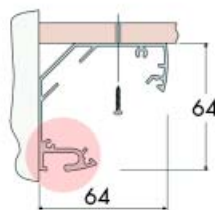

Armatuur type City Touch Tronic

1. opbouwarmatuur met buislampen
   - voorzien van Touch Tronic systeem: door het garnituur aan te raken, gaat het licht aan en uit, zonder gebruik te maken van een schakelaar
   - inclusief voedingsnoer 2000 mm
2. Recupel 1,15 excl. BTW / 1,40 incl. BTW inbegrepen

Bestelnr.	Afwerking	Watt	Lengte	Verpakking
039810	aluminium	8W	450 mm	10
039811	aluminium	13W	600 mm	10

lamp	230V