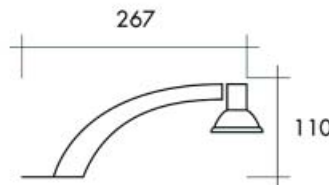

Bovenbouw halogeenspot type Glas Twist

1. met 200 cm draad, voorzien van AMP stekker
2. Recupel 1,15 excl. BTW / 1,40 incl. BTW inbegrepen

Bestelnr.	Afwerking	Watt	Lengte	Verpakking
039564	aluminium met mat glas	20W	250 mm	1

lamp	12V	20W	▷ Ø51	△ 38°	⏏	GU 5,3