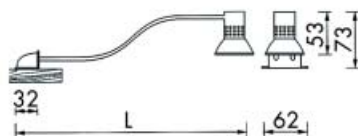

Bovenbouw halogeenspot type Willy

- kantelbare spot
- met 1 meter kabel met AMP stecker
- Recupel 1,15 excl. BTW / 1,40 incl. BTW inbegrepen

Bestelnr.	Afwerking	Lengte	Hoogte	Verpakking
039502	chrom	315 mm	122 mm	1
039503	vernikkeld	315 mm	122 mm	1

lamp	12V	20W	▷ Ø51	△ 38°	TT	GU 5,3