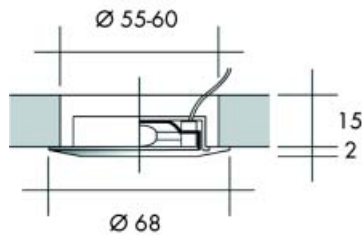

HALOGEENVERLICHTING

SETS

lamp	12V	20W			G4
------	-----	-----	---	---	----

Set type MID/BK met 2 spots

- set met 2 inbouwspots met elektronische transformator
- met matte afdekglasjes
- met silicone kabel van 2 meter per lampje + AMP stekker