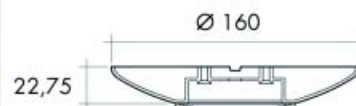

Opbouw halogeenspot type Saturno, schuin

1. met mat afdekglasje
   - inclusief aansluitsnoer van 2 meter
2. Recupel 1,15 excl. BTW / 1,40 incl. BTW inbegrepen

Bestelnr.	Afwerking	Watt	Verpakking
038987	aluminium	20W	I
038995	vernikkeld mat	20W	I

lamp	12V	20W			G4