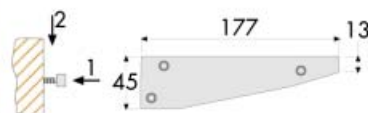

Armatuur type Corner

1. aluminium opbouwarmatuur met buislamp
   - koppelbaar
   - met kabel van 3 meter
   - met schakelaar
   - voorzien van sleuf die past voor alle Linero 2000 relingtoebehoren
2. Recupel 1,15 excl. BTW / 1,40 incl. BTW inbegrepen

Bestelnr.	Afwerking	Watt	Lengte	Verpakking
039885	aluminium	8W	329 mm	1
039886	aluminium	13W	558 mm	1
039887	aluminium	21W	890 mm	1
039888	aluminium	28W	1190 mm	1

lamp	230V