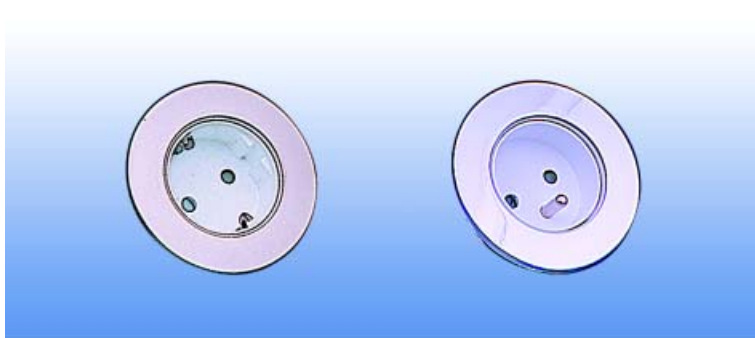

met randaarding (Schuko)

met pin (Frankrijk/België)

Inbouw stopcontact type 206

- inbouwstopcontact 16A
- met rand-aarding (Schuko) of pin-aarding (Frankrijk/België)
- zelfde buitenafmeting als spot type 430

Bestelnr.	Afwerking	Diameter boring	Buitendiameter	Inbouwhoogte	Aarding	Verpakking
038986	alu mat	50 mm	70 mm	36 mm	met pin (F/B)	1
038984	chroom	50 mm	70 mm	36 mm	Schuco	1
038985	goud	50 mm	70 mm	36 mm	Schuco	1
038983	wit	50 mm	70 mm	36 mm	Schuco	1
038982	vernikkeld	50 mm	70 mm	36 mm	met pin (F/B)	1
038980	chroom	50 mm	70 mm	36 mm	met pin (F/B)	1
038981	goud	50 mm	70 mm	36 mm	met pin (F/B)	1
038979	wit	50 mm	70 mm	36 mm	met pin (F/B)	1