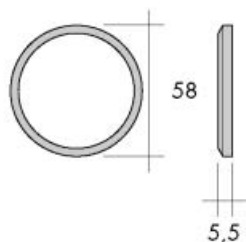

LED VERLICHTING

LED VERLICHTING