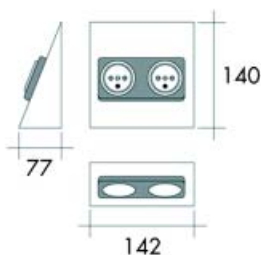

Opbouwstopcontact type Free-light SO2
- 2 opbouwstopcontacten
- met aansluitsnoer van 2 meter

Bestelnr.	Afwerking	Aarding	Verpakking
039520	vernikkeld mat	met pin-aarding (Frankrijk-België)	1
039519	vernikkeld mat	met rand-aarding (Schuco)	1