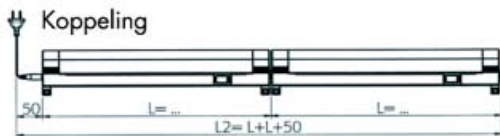

Bestelnr.	Afwerking	Watt	Lengte	Verpakking
040228	wit	8W	345 mm	1
040229	wit	13W	572 mm	1
040230	wit	21W	905 mm	1
040231	wit	28W	1205 mm	1