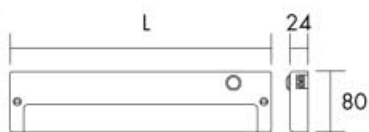

ARMATUUR MET BUISLAMP TYPE LUMINELLA

lamp	230V		Ø 16 mm

Armatuur voor buislampen type Luminella

1. opbouwgarntuur met buislampen
   - inclusief bevestigingsmaterialen, voedingsnoer en koppelstuk
   - spatwaterbestendig
   - koppelbaar
2. Recupel 1,15 excl. BTW / 1,40 incl. BTW inbegrepen

Bestelnr.	Afwerking	Watt	Lengte	Breedte	Hoogte	Verpakking
038772	wit	8W	345 mm	80 mm	24 mm	1
038773	wit	13W	570 mm	80 mm	24 mm	1