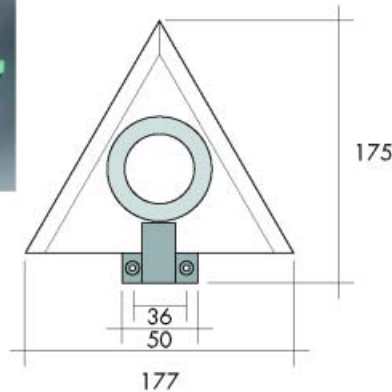

lamp	12V	20W			G4