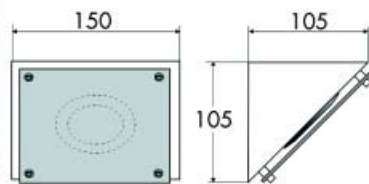

Opbouw halogeenspot type Zero 20

- voor montage onder de kast
- met mat gezuurd glas
- inclusief 2 meter aansluitsnoer
- + AMP-stekker

Recupel 1,15 excl. BTW / 1,40 incl. BTW inbegrepen

Bestelnr.	Afwerking	Watt	Verpakking
039870	aluminium	20W	30
039869	vernikkeld	20W	30

lamp	12V	20W			G4