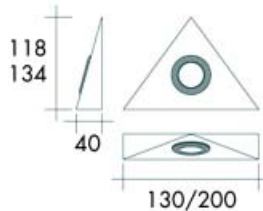

Opbouw halogeenspot type Login

1. voor montage onder de kast
   - met helder glas
   - inclusief aansluitsnoer van 2 meter
2. Recupel 1,15 excl. BTW / 1,40 incl. BTW inbegrepen

Bestelnr.	Afwerking	Watt	Verpakking
040100	helder glas	20W	1

lamp	12V	20W			G4