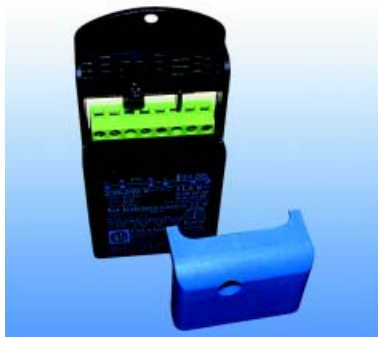

Erea Blue Line transformatoren voor vaste bedrading

- Aan de primaire zijde is er een doorlusmogelijkheid d.m.v. de dubbele aansluitklemmen. Aan de secundaire zijde bevindt zich één klem.
- het aansluitgedeelte wordt afgesloten met een verzorgde blauwe klemafdekking met geïntegreerde draadtrekontlasting

Bestelnr.	Afwerking	Watt	Lengte	Breedte	Hoogte	Verpakking
039524	blauw met zwart	20W tot 60W	100 mm	48 mm	30 mm	I
039525	blauw met zwart	35W tot 105W	125 mm	48 mm	30 mm	I