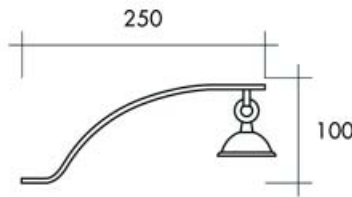

Bovenbouw halogeenspot type Lince

1. kantelbare spot
   - met 1 meter kabel met AMP stekker
2. Recupel 1,15 excl. BTW / 1,40 incl. BTW inbegrepen

Bestelnr.	Afwerking	Lengte	Hoogte	Verpakking
039506	chrom	315 mm	122 mm	1
039507	vernikkeld	315 mm	122 mm	1

lamp	12V	20W	▷ Ø51	△ 38°	⏏	GU 5,3