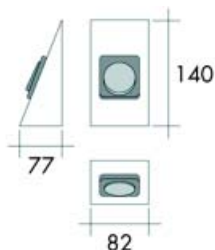

Opbouwschakelaar type Free-light SW1
- met kabel van 2 meter

Bestelnr.	Afwerking	Aarding	Verpakking
039514	vernikkeld mat	-	1