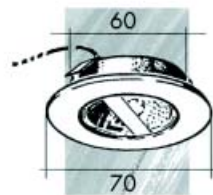

Inbouw halogeenspot type Galaxy

- met mat afdekglasje
- met aansluitsnoer van 2 meter
- + AMP stekker

Recupel 1,15 excl. BTW / 1,40 incl. BTW inbegrepen

Bestelnr.	Afwerking	Watt	Verpakking
039508	vernikkeld mat	20W	1

lamp	12V	20W			G4