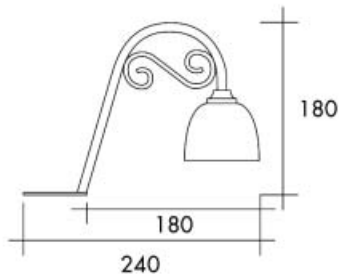

lamp	12V	20W			G4

Bovenbouw halogeenspot type 23292/23299

Recupel I,15 excl. BTW / I,40 incl. BTW inbegrepen

Bestelnr.	Afwerking	Watt	Lengte	Verpakking
040039	oud koper + bruin glas	20W	240 mm	I
040040	oud koper + wit glas	20W	240 mm	I
040041	oud zilver + wit glas	20W	240 mm	I

lamp	230V	100W	L=78		R7s

Bovenbouw halogeenspot type Aria

- voor montage bovenop een kast of een spiegel
- met mat glas

Recupel I,15 excl. BTW / I,40 incl. BTW inbegrepen