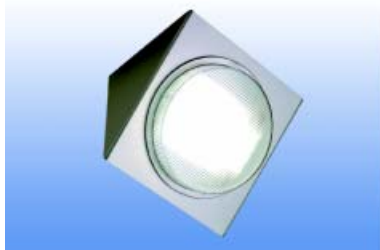

Opbouwspot type Dune

1. opbouwspot met Micro Lynx spaarlamp
   - inclusief voedingsnoer 2000 mm met HV connector
   - aan te sluiten op HV connector blokje
2. Recupel 1,15 excl. BTW / 1,40 incl. BTW inbegrepen

Bestelnr.	Afwerking	Watt	Verpakking
039812	aluminium	7W	20

lamp	230V		GX53

Opbouwspot type Zero ML

1. opbouwspot met Micro Lynx spaarlamp
   - inclusief voedingsnoer 2000 mm met HV connector
   - aan te sluiten op HV connector blokje
2. Recupel 1,15 excl. BTW / 1,40 incl. BTW inbegrepen

Bestelnr.	Afwerking	Watt	Verpakking
039809	aluminium	7W	20