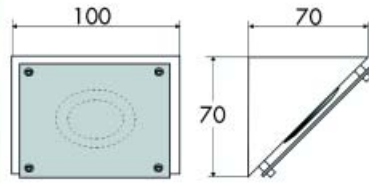

lamp	12V	20W			G4