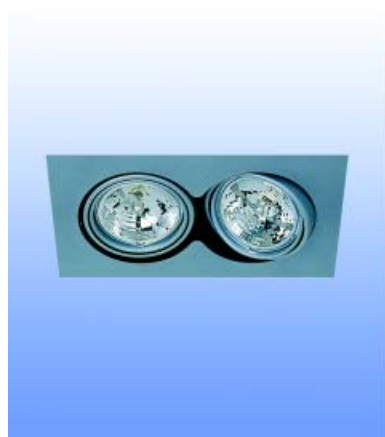

Inbouwarmatuur met 2 spots type Studio 2

- zonder lamp en trafo
- kantelbaar in alle richtingen
- maximum 100 W

Bestelnr.	Afwerking	-	Verpakking
040069	zilver gelakt		I