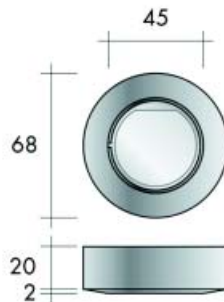

HALOGEENSPOTS

lamp	12V	20W			G4