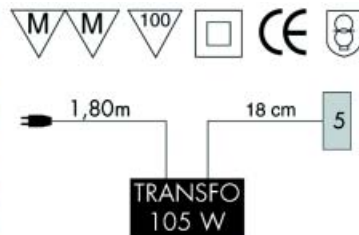

Erea transformator 105 Watt

- transformator met aansluiting voor 4 tot 5 spots (AMP)

Bestelnr.	Afwerking	Lengte	Breedte	Hoogte	Verpakking
038956	zwart	80 mm	48,5 mm	28,5 mm	1

Erea Blue Line transformatoren voor vaste bedrading