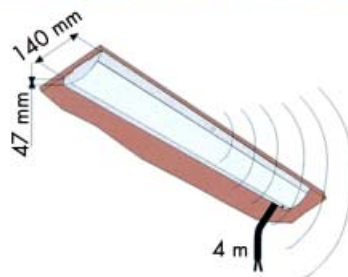

Armatuur type Memphis

- aluminium opbouwarmatuur met buislamp
- voorzien van veiligheidsglas
- met kabel van 3 meter
- met schakelaar

Recupel 1,15 excl. BTW / 1,40 incl. BTW inbegrepen

Bestelnr.	Afwerking	Watt	Lengte	Verpakking
040085	aluminium	8 Watt	450 mm	1
040086	aluminium	13 Watt	600 mm	1
040087	aluminium	21 Watt	900 mm	1
040088	aluminium	28 Watt	1200 mm	1
040089	aluminium/inox	8 Watt	450 mm	1
040090	aluminium/inox	13 Watt	600 mm	1
040091	aluminium/inox	21 Watt	900 mm	1
040092	aluminium/inox	28 Watt	1200 mm	1

lamp	230V	18W