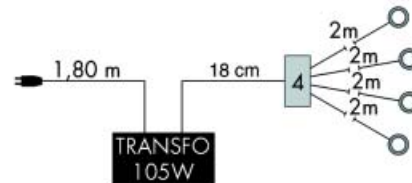

Set type MID/BK met 4 spots

- set met 4 inbouwspots met electronische transformator
- met matte afdekglaasjes
- met silicone kabel van 2 meter per lampje + AMP stekker

Recupel 1,15 excl. BTW / 1,40 incl. BTW inbegrepen