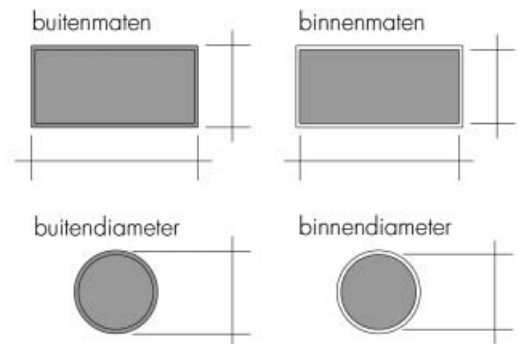

DAMPKAPBUIZEN EN TOEBEHOREN DOMUS

BUISTUKKEN

Maataanduiding in dit hoofdstuk

Buisstuk

- type 010 en 015 passen in onderdelen met binnenmaat 110 x 54 mm
- type 515 past in onderdelen met binnenmaat 204 x 60 mm
- type 910 en 915 passen in onderdelen met binnenmaat 220 x 90 mm

Bestelnr.	Afwerking	Type	Buitenmaat	Lengte	Verpakking
038297	wit	010	110 x 54 mm	1000 mm	20
038298	wit	015	110 x 54 mm	1500 mm	20
038273	wit	515	204 x 60 mm	1500 mm	10
039761	wit	910	220 x 90 mm	1000 mm	6
039762	wit	915	220 x 90 mm	1500 mm	6

Bevestigingsbeugel voor buisstukken 010, 015 en 515

- voor bevestiging van buisstukken aan muur of plafond
- type 122-4 voor buisstuk type 010 en 015
- type 122-5 voor buisstuk type 515

Bestelnr.	Afwerking	Type	Binnenmaat	Verpakking
038308	wit	122-4	110 x 54 mm	1
038414	wit	122-5	204 x 60 mm	1

Bevestigingsbeugel voor buisstukken 910 en 915

- voor bevestiging van buisstukken aan muur of plafond
- opgelet: per stuk

Bestelnr.	Afwerking	Hoogte	Verpakking
038100	wit	92 mm	1