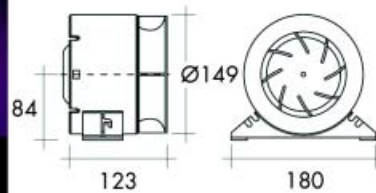

Ventilator type S15D

- voor plaatsing tussen 2 verluchtungsbuizen om afstand van maximum 3 meter te overbruggen
- afzuigcapaciteit: 224 m³/u
- 33 Watt

Bestelnr.	Afwerking		Verpakking
039490	wit	-	1