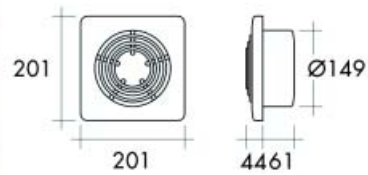

VENTILATOREN MET DIAMETER 150 MM

Ventilator type S15

- voor wandopening met diameter 150 mm
- spatwaterbestendig (IPx4)
- afzuigcapaciteit: 248 m³/u
- 33 Watt

Bestelnr.	Afwerking		Verpakking
039489	wit	-	1