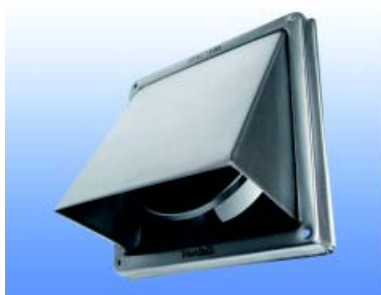

Luchtrooster type SUA

- buitenrooster
- overdrukrooster
- geleverd met schroeven, spanveren en afdichtrubber
- cirkelvormige klep die automatisch opent en sluit d.m.v. luchtdruk
- toepassing: afzuigkappen, droogkasten

Bestelnr.	Afwerking	A	B	C	Verpakking
022069	inox	137 x 137 mm	97 mm	52 mm	I
022070	inox	180 x 180 mm	120 mm	87 mm	I
022071	inox	167 x 167 mm	145 mm	62 mm	I