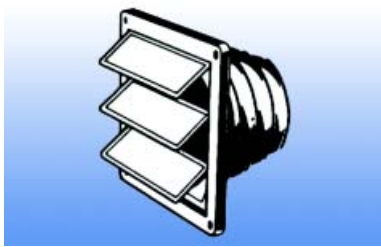

Luchtrooster type Universeel

- voor buizen van 100, 110, 120 en 130 mm
- lamellen moeten zelf gemonteerd worden

Bestelnr.	Afwerking	Buitenmaat	Verpakking
035696	bruin	160 x 160 mm	1
038442	wit	160 x 160 mm	1