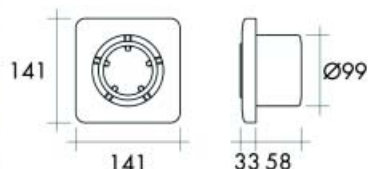

Ventilator type TI met electronische timer

- voor wandopening met diameter 100 mm
- spatwaterbestendig (IPx4)
- met electronische timer, instelbaar van 1 tot 25 minuten
- afzuigcapaciteit: 94 m³/u
- 15 Watt

Bestelnr.	Afwerking		Verpakking
039492	wit	-	1