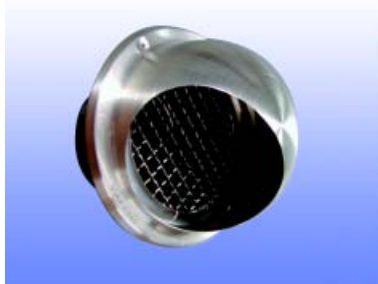

LUCHTROOSTERS

RVS LUCHTROOSTERS

Luchtrooster type SV

- buitenrooster
- geleverd met beschermnet, schroeven, spanveren en afdichrubber
- zonder muskietennet
- toepassing: afzuigkappen met 2 motoren, droogkasten

Bestelnr.	Afwerking	A	B	C	Verpakking
021997	inox	133 mm	97 mm	52 mm	1
021998	inox	165 mm	120 mm	52 mm	1
021999	inox	192 mm	145 mm	62 mm	1
022064	inox	192 mm	155 mm	62 mm	1
022065	inox	253 mm	195 mm	62 mm	1