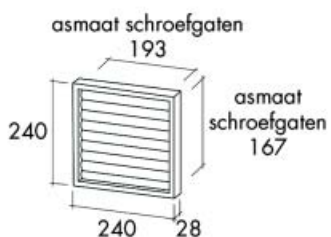

Luchtrooster type L905/906

- kunststof luchtrooster

Bestelnr.	Afwerking	Binnenmaat	Buitenmaat	Verpakking
035677	bruin	220 x 60 mm	230 x 68 mm	50
035684	wit	220 x 60 mm	230 x 68 mm	50
035685	wit	220 x 116 mm	230 x 125 mm	50