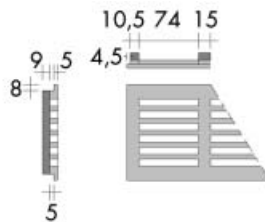

HOUTEN LUCHTROOSTERS**Houten luchtrooster**

Bestelnr.	Afwerking	Lengte x breedte	Inbouwmaat	Verpakking
039472	beuk	80 x 550 mm	64 x 541 mm	1
039470	eik	80 x 550 mm	64 x 541 mm	1
039473	beuk	120 x 550 mm	104 x 541 mm	1
039471	eik	120 x 550 mm	104 x 541 mm	1