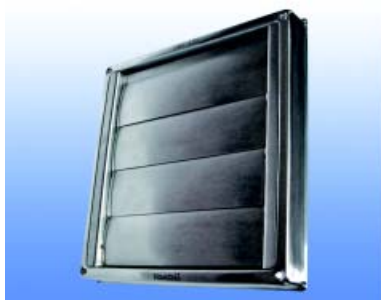

Luchtrooster type SMS

- buitenrooster
- overdrukrooster
- geleverd met lamellen in roestvrij staal die automatisch openen en sluiten d.m.v. de luchtdruk
- geleverd met schroeven, spanveren en afdichtrubber
- toepassing: afzuigkappen

Bestelnr.	Afwerking	A	B	C	Verpakking
040067	inox	137 x 137 mm	97 mm	52 mm	I
039676	inox	167 x 167 mm	120 mm	52 mm	I
039677	inox	167 x 167 mm	145 mm	62 mm	I