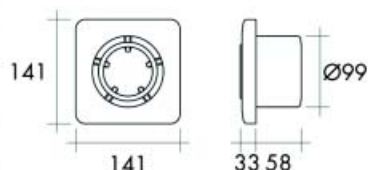

VENTILATOREN

VENTILATOREN MET DIAMETER 100 MM

Ventilator type SI

- voor wandopening met diameter 100 mm
- spatwaterbestendig (IPx4)
- afzuigcapaciteit: 94 m³/u
- 15 Watt

Bestelnr.	Afwerking		Verpakking
039491	wit	-	1