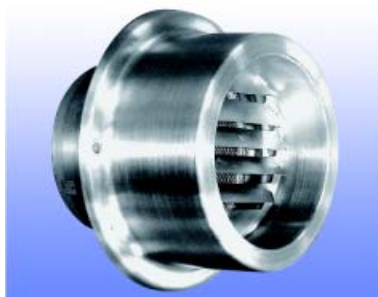

Luchtrooster type SUF

- buitenrooster
- geleverd met lamellen, schroeven, spanveren en afdichrubber
- natuurlijke circulatie
- toepassing: afzuigkappen met 2 motoren, droogkasten

Bestelnr.	Afwerking	A	B	C	Verpakking
022066	inox	133 mm	97 mm	52 mm	1
022067	inox	165 mm	120 mm	52 mm	1
022068	inox	192 mm	145 mm	62 mm	1