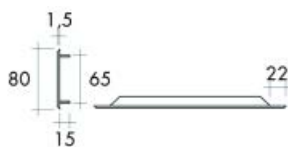

ALUMINIUM LUCHTROOSTERS

Luchtrooster type 4725/80
- aluminium luchtrooster

Bestelnr.	Afwerking	Lengte	Verpakking
035565	aluminium mat	300 mm	|
035567	aluminium mat	400 mm	|
035568	aluminium mat	450 mm	|
035569	aluminium mat	500 mm	|
035570	aluminium mat	600 mm	|
035573	aluminium mat	1000 mm	|
037788	bruin gelakt	280 mm	|
037790	bruin gelakt	300 mm	|
037794	bruin gelakt	400 mm	|
037796	bruin gelakt	450 mm	|
037798	bruin gelakt	500 mm	|
037800	bruin gelakt	600 mm	|
037806	bruin gelakt	1000 mm	|
037785	wit gelakt	200 mm	|
037787	wit gelakt	250 mm	|
037789	wit gelakt	300 mm	|
037791	wit gelakt	350 mm	|
037793	wit gelakt	400 mm	|
037795	wit gelakt	450 mm	|
037797	wit gelakt	500 mm	|
037799	wit gelakt	600 mm	|
037801	wit gelakt	800 mm	|
037805	wit gelakt	1000 mm	|
037807	wit gelakt	2000 mm	|
046901	zwart geanodiseerd	200 mm	|
046902	zwart geanodiseerd	450 mm	|
046903	zwart geanodiseerd	500 mm	|
046900	zwart geanodiseerd	550 mm	|