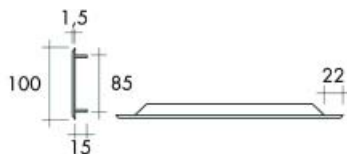

Luchtrooster type 4725/100
- aluminium luchtrooster

Bestelnr.	Afwerking	Lengte	Verpakking
035617	aluminium mat	500 mm	|
035618	aluminium mat	600 mm	|
035621	aluminium mat	1000 mm	|
037223	aluminium mat	2000 mm	|
035622	aluminium mat	2500 mm	|
037824	bruin gelakt	500 mm	|
037826	bruin gelakt	600 mm	|
037815	wit gelakt	300 mm	|
037819	wit gelakt	400 mm	|
037821	wit gelakt	450 mm	|
037823	wit gelakt	500 mm	|
037825	wit gelakt	600 mm	|
037831	wit gelakt	1000 mm	|