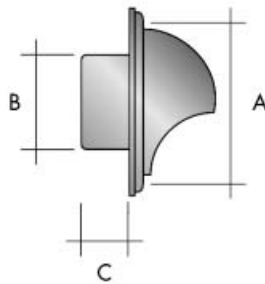

LUCHTROOSTERS

RVS LUCHTROOSTERS

Luchtrooster type SV

- buitenrooster
- geleverd met beschermnet, schroeven, spanveren en afdichrubber
- zonder muskietennet
- toepassing: afzuigkappen met 2 motoren, droogkasten

Bestelnr.	Afwerking	A	B	C	Verpakking
021997	inox	133 mm	97 mm	52 mm	1
021998	inox	165 mm	120 mm	52 mm	1
021999	inox	192 mm	145 mm	62 mm	1
022064	inox	192 mm	155 mm	62 mm	1
022065	inox	253 mm	195 mm	62 mm	1