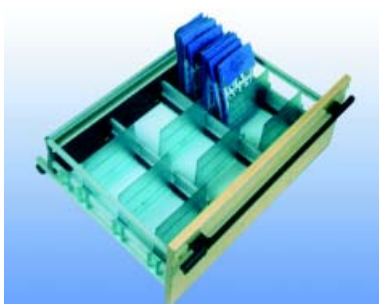

LADE MET VERDELING OPTICA

Lade met verdeling Optica

Bestelnr.	Afwerking	Breedte	Diepte	Verpakking
051123	aluminium	596 mm	489 mm	1

Geleiders voor lade met verdeling Optica

Bestelnr.	Afwerking	Links/rechts	Lengte	Verpakking
051120	aluminium	489 mm	links	1