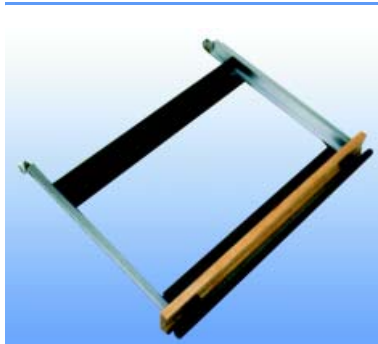

OPTIEKLADEN OPTICA

OPTIEKLADEN OPTICA

Optieklade voor inleglade Optica

- passend voor de Optica inlegladen voor brillen en contactlenzen

Bestelnr.	Afwerking	Breedte	Diepte	Verpakking
051118	aluminium	596 mm	489 mm	1

Geleiders voor optieklade Optica

Bestelnr.	Afwerking	Lengte	Links/rechts	Verpakking
051120	aluminium	489 mm	links	1
051119	aluminium	489 mm	rechts	1