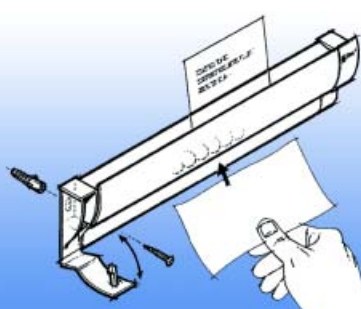

STAS KNIKKERRAIL

Knikkerrail Stas

- gemakkelijk en snel ophangen van tekeningen, posters, memo's... zonder gebruik te maken van punaises of tape

Bestelnr.	Afwerking	Lengte	Verpakking
021957	aluminium	50 cm	1
021958	aluminium	100 cm	1
021959	aluminium	200 cm	1
021951	wit	50 cm	1
021952	wit	100 cm	1
021953	wit	200 cm	1