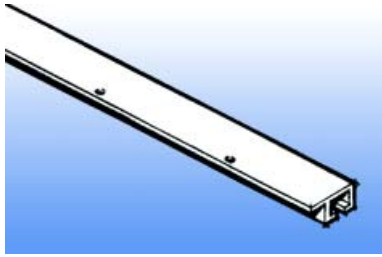

STAS OPHANGSISTEEM MET PLAFONDRAIL