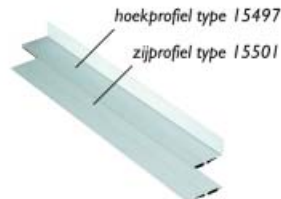

zijprofiel type 15501 (tand) +
hoekprofiel 15497 (groef) = 180 mm