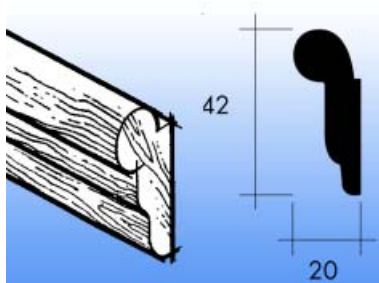

STAS OPHANGSYSTEEM CLASSIC WOOD