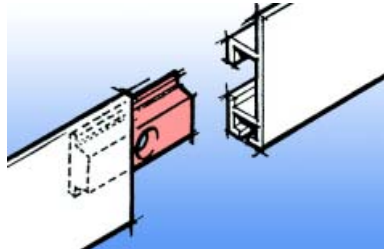

**Eindkap Stas**

- voor een nette afwerking van de cliprail

Bestelnr.	Afwerking	-	Verpakking
021865	grijs		25
021864	wit		25
021922	zwart		25

**Railverbinder Stas**

- om twee lengtes cliprail aan elkaar te verbinden