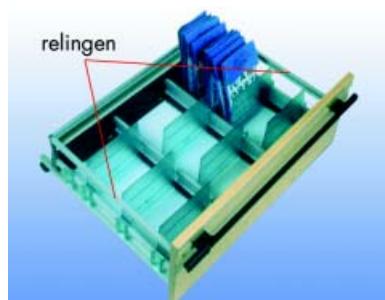

Relingen voor lade met verdeling Optica

Bestelnr.	Afwerking	Breedte	Diepte	Verpakking
051124	aluminium	596 mm	489 mm	I

Verbindingsplaat voor relingen Optica

- voor verbinding van de reling aan de lade langs de frontzijde

Bestelnr.	Afwerking	Links/rechts	Verpakking
051126	aluminium	links	I
051125	aluminium	rechts	I

Vakverdeling voor lade Optica

Bestelnr.	Afwerking	Lengte	Breedte	Verpakking
051127	transparant	170 mm	150 mm	I