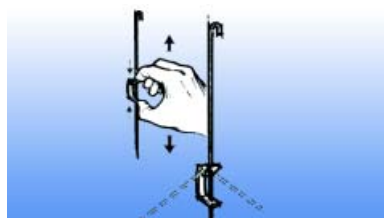

STAS OPHANGSYSTEEM MET J RAIL

J rail Stas

- voorzien van 4 schroefgaten per meter

Bestelnr.	Afwerking	Lengte	Draagkracht	Verpakking
021844	aluminium	300 cm	20 KG	10
021843	wit	300 cm	20 KG	10

Schroeven voor J rail Stas

Bestelnr.	Afwerking	Maat	Verpakking
021878	verzinkt	4 x 35 mm	200
021879	wit gelakt	4 x 35 mm	200

Ophangstang met schuifveer Stas

- haakt in J rail
- inclusief 1 in de hoogte verstelbare schuifveer

Bestelnr.	Afwerking	Lengte	Draagkracht	Verpakking
021855	verzinkt	100 cm	15 KG	5
021856	verzinkt	150 cm	15 KG	5
021857	verzinkt	200 cm	15 KG	5
021858	wit	100 cm	15 KG	5
021859	wit	150 cm	15 KG	5

Bevestigingshaak S Stas

- hierin haakt perlon koord of staakabel met lus

Bestelnr.	Afwerking	-	Verpakking
021854	wit	-	25

Perlonkoord met lus Stas

- te gebruiken met S-haak

Bestelnr.	Afwerking	Lengte	Verpakking
021939	perlon	100 cm	10
021860	perlon	150 cm	10
021861	perlon	200 cm	10
021862	perlon	250 cm	10