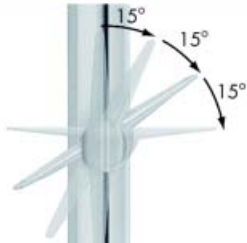

Drager type 7155.0240

- drager voor legplank, glas of corpus
- verstelbaar in stappen van 15°
- voor glas of corpus in combinatie met klem 7174R.004

Bestelnr.	Afwerking	Lengte	Draagkracht (per paar)	Verpakking
058390	alu look	200 mm	20 KG	1

Klem met zuignapjes type 7174R.004 voor drager type 7155.0240

- de klem met de zuignapjes wordt gebruikt voor een glasplaat
- de klem (zonder zuignapjes) dient eveneens om een corpus op drager type 7155.024 te klemmen

Bestelnr.	Afwerking	-	Verpakking
058402	alu look		2

Bevestigingsplaat type 7158.0040

- om diverse kastjes, luidsprekers, ... aan het profiel te hangen

Bestelnr.	Afwerking	-	Verpakking
058391	alu look		1

Adapter voor Servetto klerhouder type 7170.0260

Bestelnr.	Afwerking	-	Verpakking
058400	alu look		1