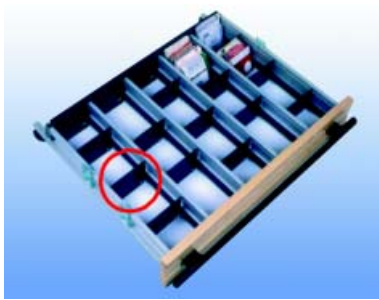

Geleiders voor optieklade Optica

Bestelnr.	Afwerking	Lengte	Links/rechts	Verpakking
051120	aluminium	489 mm	links	1
051119	aluminium	489 mm	rechts	1

Vakverdeling voor lade voor contactlenzen Optica

Bestelnr.	Afwerking	Lengte	Breedte	Verpakking
051122	metaal	100 mm	70 mm	1