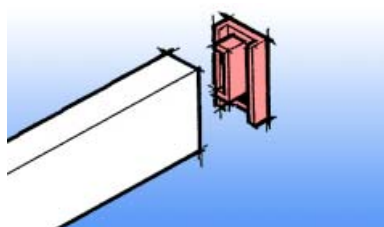

Schroef voor bevestigingsclip Stas

- PK - pozi - 4 x 35 mm

Bestelnr.	Afwerking	-	Verpakking
021877	verzinkt		200