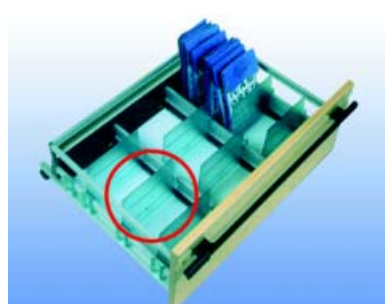

Verbindingsplaat voor relingen Optica

- voor verbinding van de reling aan de lade langs de frontzijde

Bestelnr.	Afwerking	Links/rechts	Verpakking
051126	aluminium	links	I
051125	aluminium	rechts	I