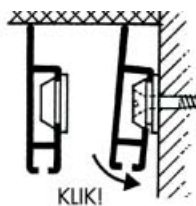

STAS OPHANGSYSTEMEN VOOR SCHILDERIJEN EN PLANBORDEN

STAS OPHANGSYSTEEM MET CLIPRAIL

Cliprail Stas

- gesloten aluminium profiel voor wandmontage

Bestelnr.	Afwerking	Lengte	Hoogte	Breedte	Verpakking
021848	aluminium	300 cm	25 mm	8,2 mm	10
021846	wit	300 cm	25 mm	8,2 mm	10
021847	zwart	300 cm	25 mm	8,2 mm	10