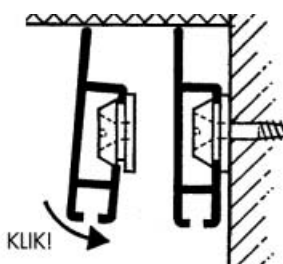

Ophanghaak 'Smart Spring' Stas

- geschikt voor perlon koord
- makkelijk in de hoogte verstelbaar d.m.v. knijpmechanisme

Bestelnr.	Afwerking	Draagkracht	Verpakking
021871		4 KG	25

Ronde ophanghaak Stas

- geschikt voor perlon koord
- in hoogte verstelbaar d.m.v. stelschroef

Bestelnr.	Afwerking	Draagkracht	Verpakking
021872		7 KG	25

STAS OPHANGSISTEEM MET CLIPRAIL, PLAFONDAANSLUITEND

Cliprail plafondaansluitend Stas

- sluit naadloos aan op vlakke plafonds

Bestelnr.	Afwerking	Lengte	Verpakking
021935	aluminium	300 cm	10
021934	wit	300 cm	10

Bevestigingsclip Stas

- 3 stuks per meter te voorzien

Bestelnr.	Afwerking	-	Verpakking
021863	-		10

Schroef voor bevestigingsclip Stas

Bestelnr.	Afwerking	Maat	Verpakking
021877	verzinkt		200

Combi kap Stas

- bruikbaar als 2 eindkappen of 1 hoekverbinder

Bestelnr.	Afwerking	-	Verpakking
021937	wit		10
021938	zilver		10