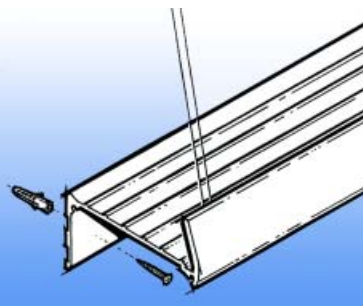

STAS SCHILDERIJ OPZETSYSTEEM SET-UP

Schilderij opzetprofiel Set-up

Bestelnr.	Afwerking	Lengte	Verpakking
021949	aluminium	300 cm	1
021948	wit	300 cm	1