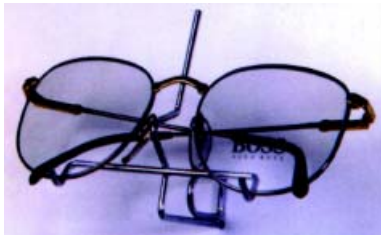

## BRILHOUDERS MET 2 PINNEN

Brilhouder met 2 pinnen, bril open

Bestelnr.	Afwerking	Boorafstand	Boorgaten	Verpakking
051100	chrom	16 mm	2,5 mm	1

Brilhouder met 2 pinnen, bril gesloten

Bestelnr.	Afwerking	Boorafstand	Boorgaten	Verpakking
051101	chrom	16 mm	2,5 mm	1