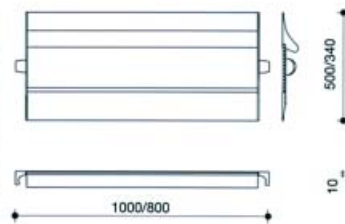

Profiel met verlichting type 7172L

Bestelnr.	Afwerking	Lengte	Breedte	Verpakking
058404	aluminium	1000 mm	340 mm	I
058405	aluminium	1000 mm	400 mm	I