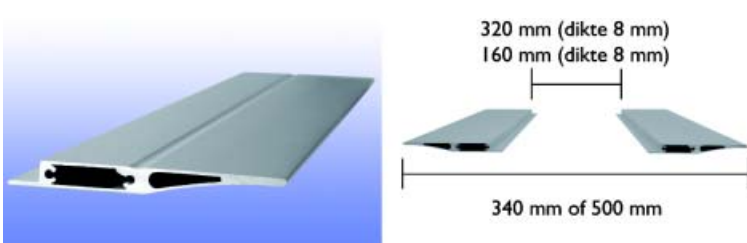

2 x zijprofiel type 15499 +  
glas of legplank = 340 of 500 mm,  
afhankelijk van de breedte van  
het glas of legplank

**Zijprofiel type 15498.0928**

- groef
- de zijprofielen kunnen onderling gekoppeld worden (tand/groef):  
2 zijprofielen gekoppeld = 180 mm,  
drager type 7154.018

Bestelnr.	Afwerking	Lengte	Breedte	Hoogte	Verpakking
058399	aluminium	928 mm	90 mm	10 mm	I

**Middenprofiel type 15500.0928**

- het middenprofiel wordt tussen de zijprofielen geplaatst om de legplank te verbreden tot maximum 500 mm
- 2 zijprofielen + 1 middenprofiel = 340 mm,  
drager type 7154.034 gebruiken
- 2 zijprofielen + 2 middenprofielen = 500 mm,  
drager type 7154.050 gebruiken

Bestelnr.	Afwerking	Lengte	Breedte	Hoogte	Verpakking
058398	aluminium	928 mm	160 mm	10 mm	I

**Hoekprofiel type 15497.0928**

- het hoekprofiel (groef) wordt gecombineerd met het zijprofiel type 15501.092 en/of het middenprofiel

Bestelnr.	Afwerking	Lengte	Breedte	Hoogte	Verpakking
058395	aluminium	928 mm	90 mm	10 mm	I

**Zijprofiel type 15499.0928 voor glas of legplank**

- er dient rekening mee te worden gehouden dat de totale breedte (2 zijprofielen + glas of legplank) 340 of 500 mm moet bedragen