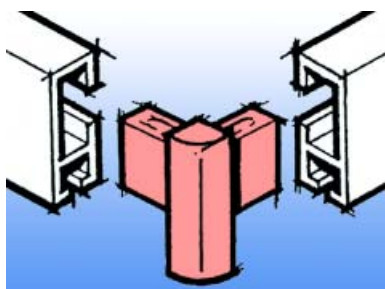

Hoekverbinder Stas

- voor het doorzetten van de cliprail, voor zowel inwendige als uitwendige hoeken

Bestelnr.	Afwerking	-	Verpakking
021868	grijs		10
021867	wit	-	10
021923	zwart	-	10

Perlon koord met glijder Stas

Bestelnr.	Afwerking	Lengte	Verpakking
021932	perlon	100 cm	10
021869	perlon	150 cm	10
021870	perlon	200 cm	10
021933	perlon	250 cm	10

Perlon koord met 'cobra' Stas

Bestelnr.	Afwerking	Lengte	Verpakking
021924	perlon	100 cm	10
021925	perlon	150 cm	10
021926	perlon	200 cm	10
021927	perlon	250 cm	10

Staalkabel met 'cobra' Stas

Bestelnr.	Afwerking	Lengte	Verpakking
021928	staalkabel	100 cm	10
021929	staalkabel	150 cm	10
021930	staalkabel	200 cm	10
021931	staalkabel	250 cm	10