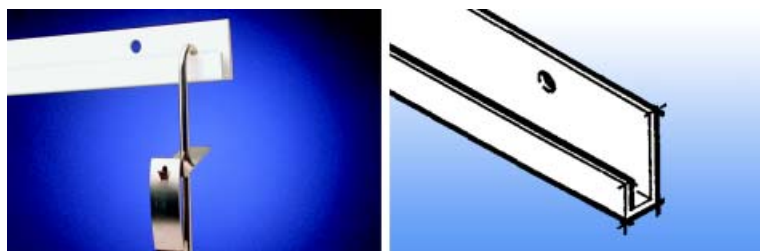

STAS OPHANGSYSTEEM MET J RAIL

J rail Stas

- voorzien van 4 schroefgaten per meter

Bestelnr.	Afwerking	Lengte	Draagkracht	Verpakking
021844	aluminium	300 cm	20 KG	10
021843	wit	300 cm	20 KG	10

Schroeven voor J rail Stas

Bestelnr.	Afwerking	Maat	Verpakking
021878	verzinkt	4 x 35 mm	200
021879	wit gelakt	4 x 35 mm	200