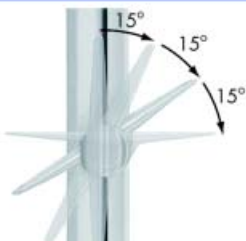

Bestelnr.	Afwerking	Lengte	Draagkracht (per paar)	Verpakking
058387	alu look	180 mm	20 KG	I
058388	alu look	340 mm	20 KG	I
058389	alu look	500 mm	20 KG	I