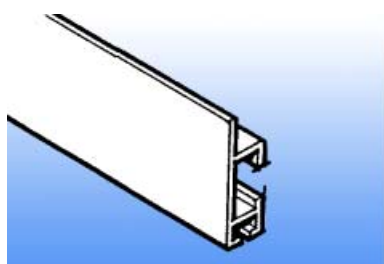

Ophanghaak 'Smart Spring' Stas

- geschikt voor perlon koord
- makkelijk in de hoogte verstelbaar d.m.v. knijpmechanisme

Bestelnr.	Afwerking	Draagkracht	Verpakking
021871		4 KG	25

Ronde ophanghaak Stas

- geschikt voor perlon koord
- in hoogte verstelbaar d.m.v. stelschroef

Bestelnr.	Afwerking	Draagkracht	Verpakking
021872		7 KG	25

STAS OPHANGSISTEEM MET CLIPRAIL, PLAFONDAANSLUITEND

Cliprail plafondaansluitend Stas

- sluit naadloos aan op vlakke plafonds

Bestelnr.	Afwerking	Lengte	Verpakking
021935	aluminium	300 cm	10
021934	wit	300 cm	10

Bevestigingsclip Stas

- 3 stuks per meter te voorzien

Bestelnr.	Afwerking	-	Verpakking
021863	-		10

Schroef voor bevestigingsclip Stas

Bestelnr.	Afwerking	Maat	Verpakking
021877	verzinkt		200

Combi kap Stas

- bruikbaar als 2 eindkappen of 1 hoekverbinder

Bestelnr.	Afwerking	-	Verpakking
021937	wit		10
021938	zilver		10