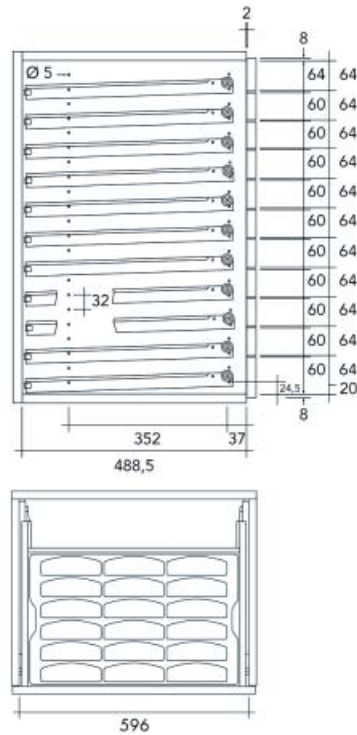

## OPTIEKLADEN OPTICA

**Optieklade voor inleglade Optica**

- passend voor de Optica inlegladen voor brillen en contactlenzen

Bestelnr.	Afwerking	Breedte	Diepte	Verpakking
051118	aluminium	596 mm	489 mm	1