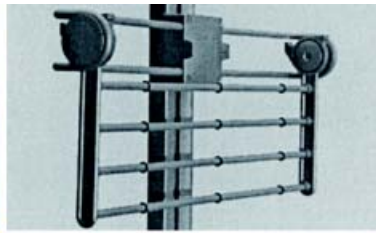

Adapter voor Servetto das- en broekhouder type 7171.0095