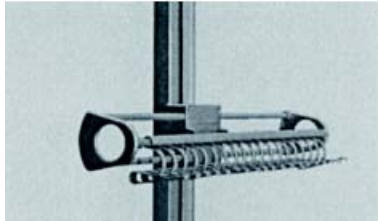

Bestelnr.	Afwerking		Verpakking
058401	alu look	-	I